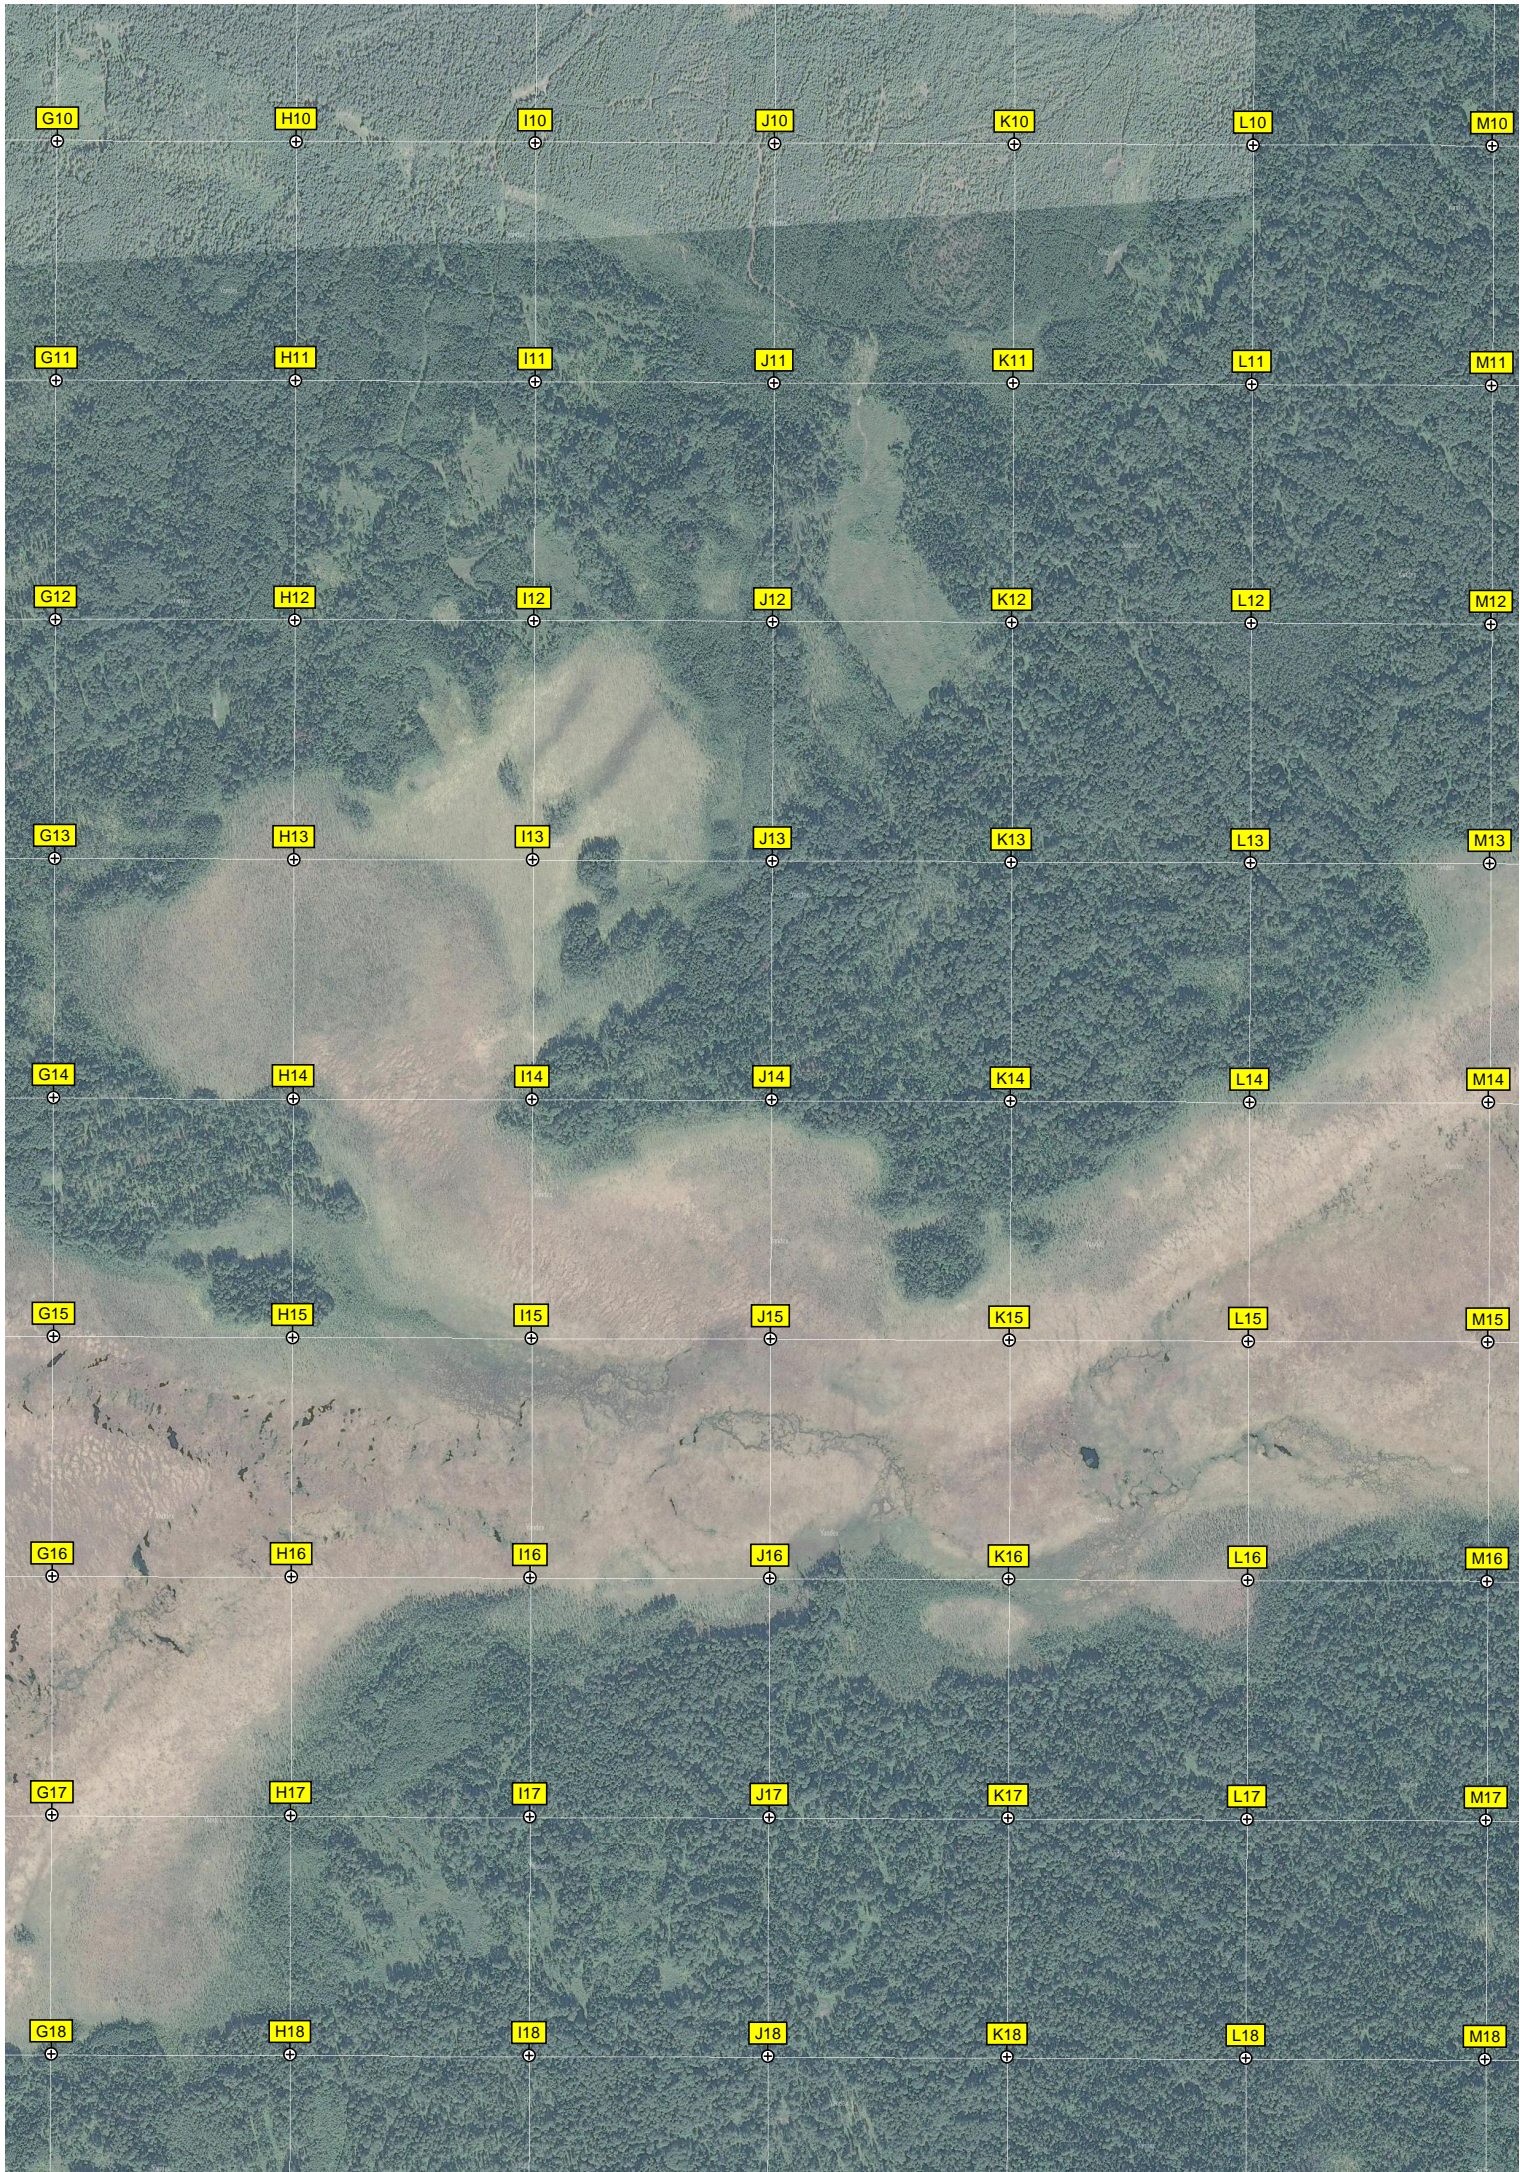

Демонтированный МР-УР-100У МБР ШПУ (93Р)

Озеро-73. Бывшая вертолетная площадка.

Триангуляционный пункт

Место аварийной посадки Алексея Маресьева

Урочище Дунайское

Часовня

Строения

G19

H19

I19

J19

K19

L19

M19

G20

H20

I20

J20

K20

L20

M20

G21

H21

I21