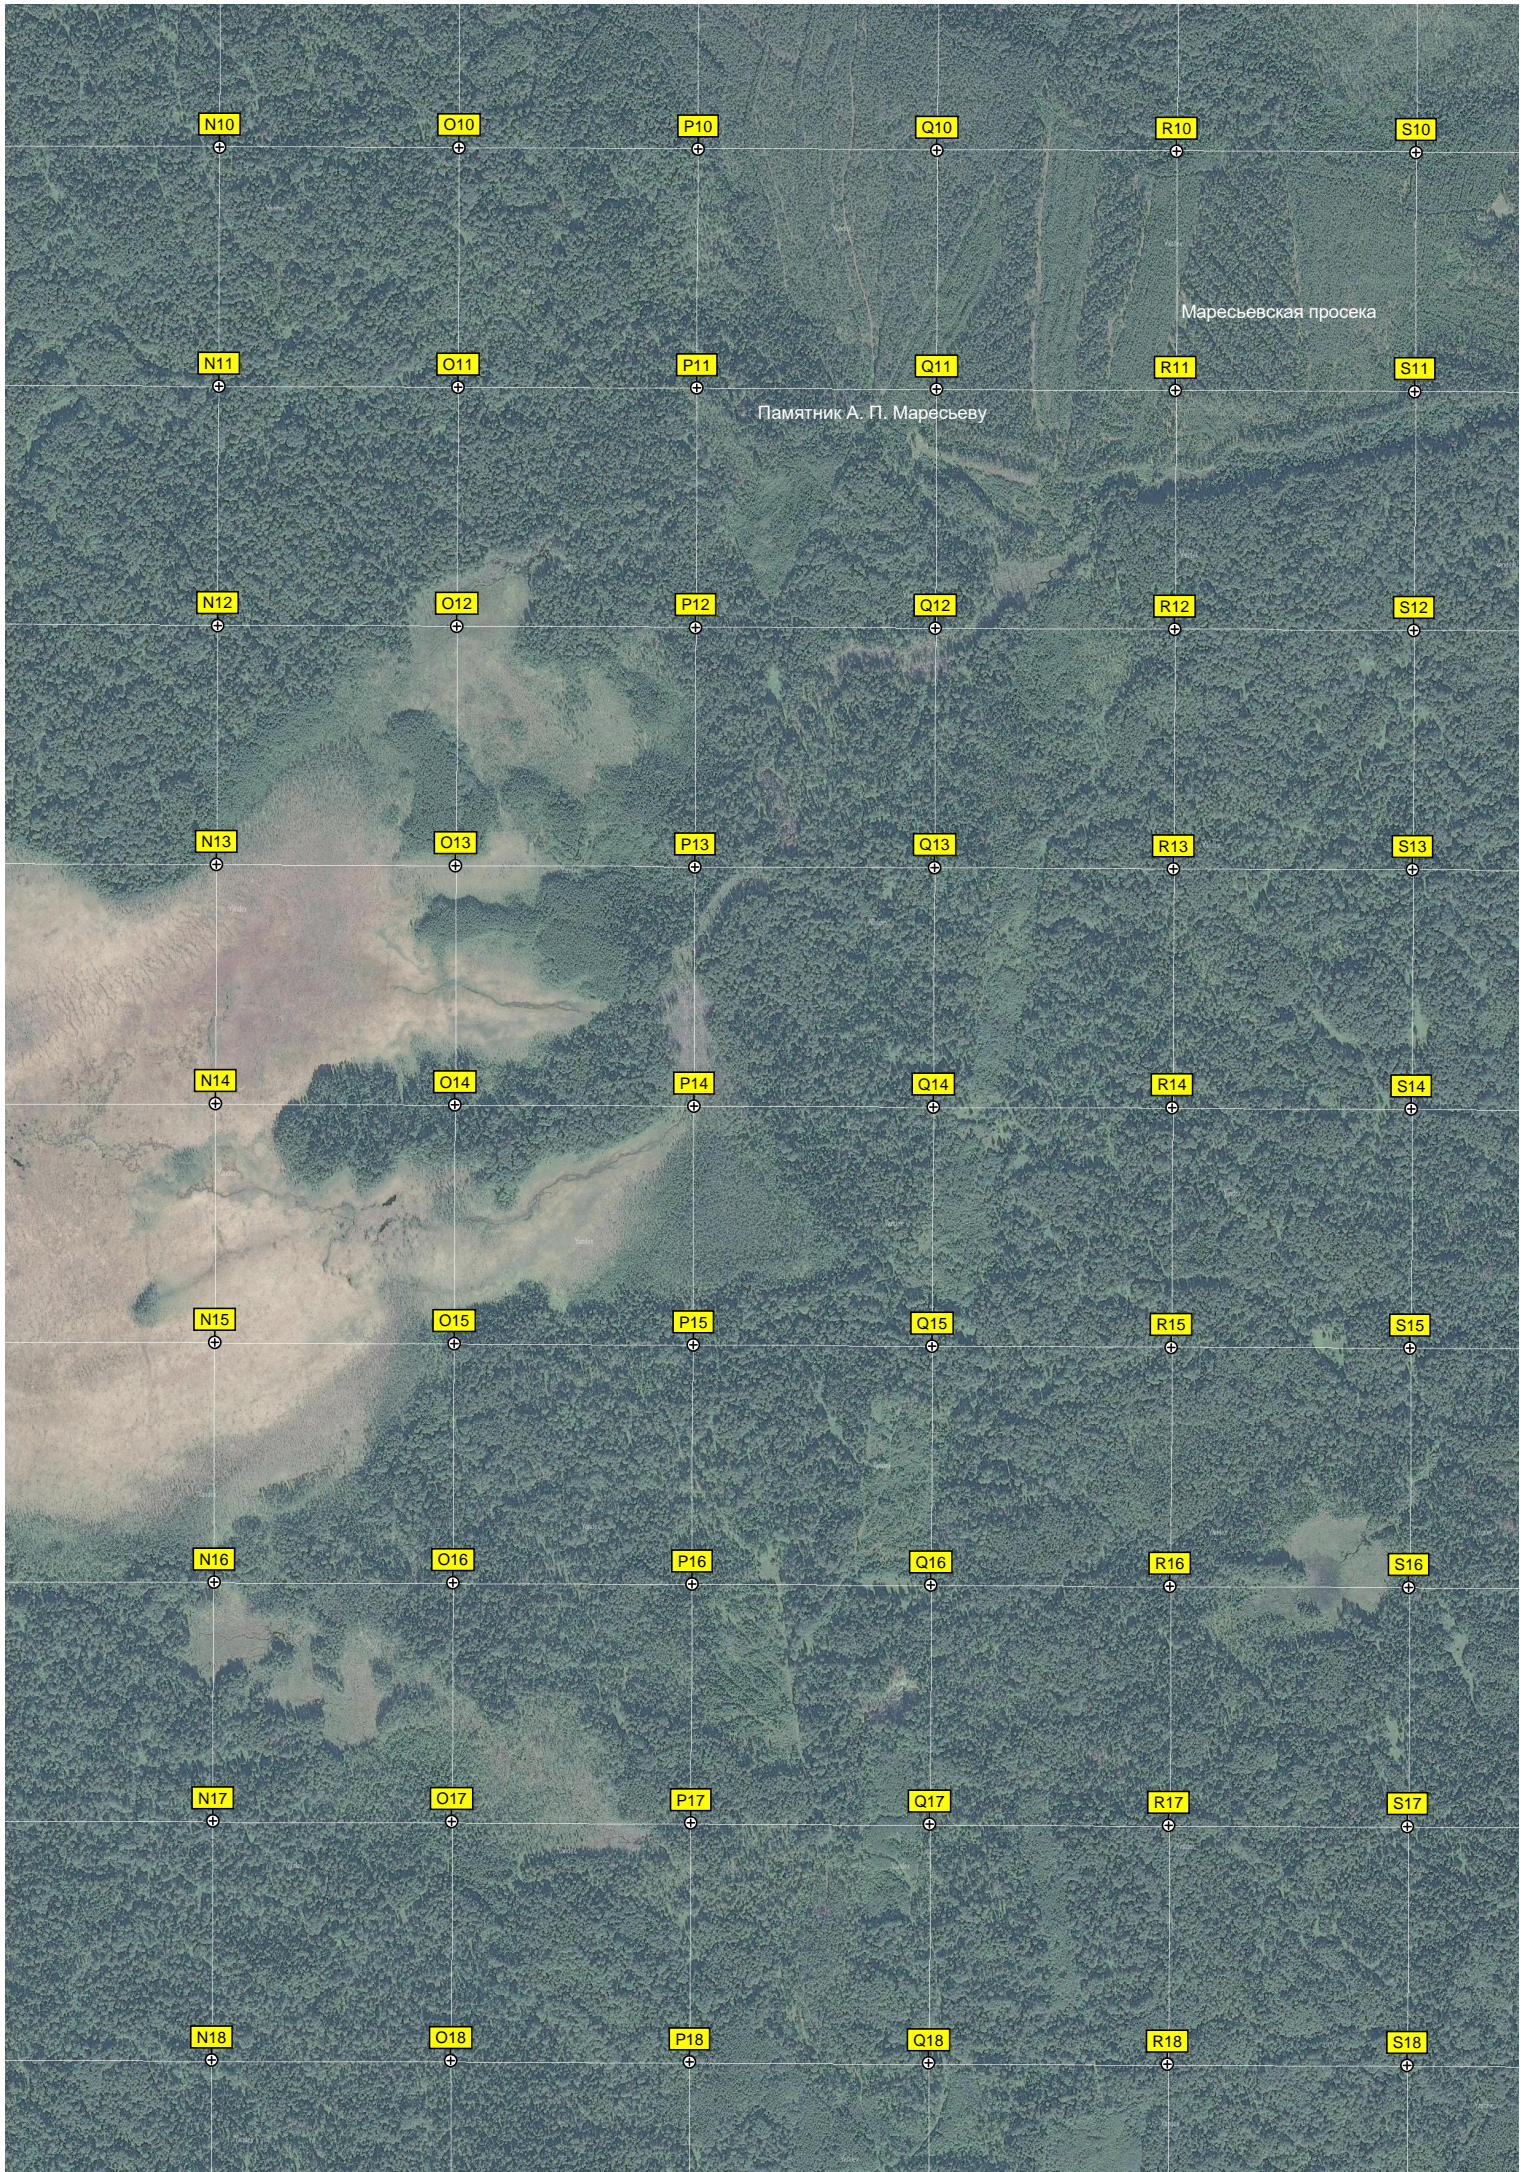

Демонтированный МР-УР-100У МБР ШПУ (93Р)

Озеро-73. Бывшая вертолетная площадка.

Триангуляционный пункт

Место аварийной посадки Алексея Маресьева

Урочище Дунайское

Часовня

Строения

G19

H19

I19

J19

K19

L19

M19

G20

H20

I20

J20

K20

L20

M20

G21

H21

I21

L23

M23

G24

H24

I24

J24

K24

L24