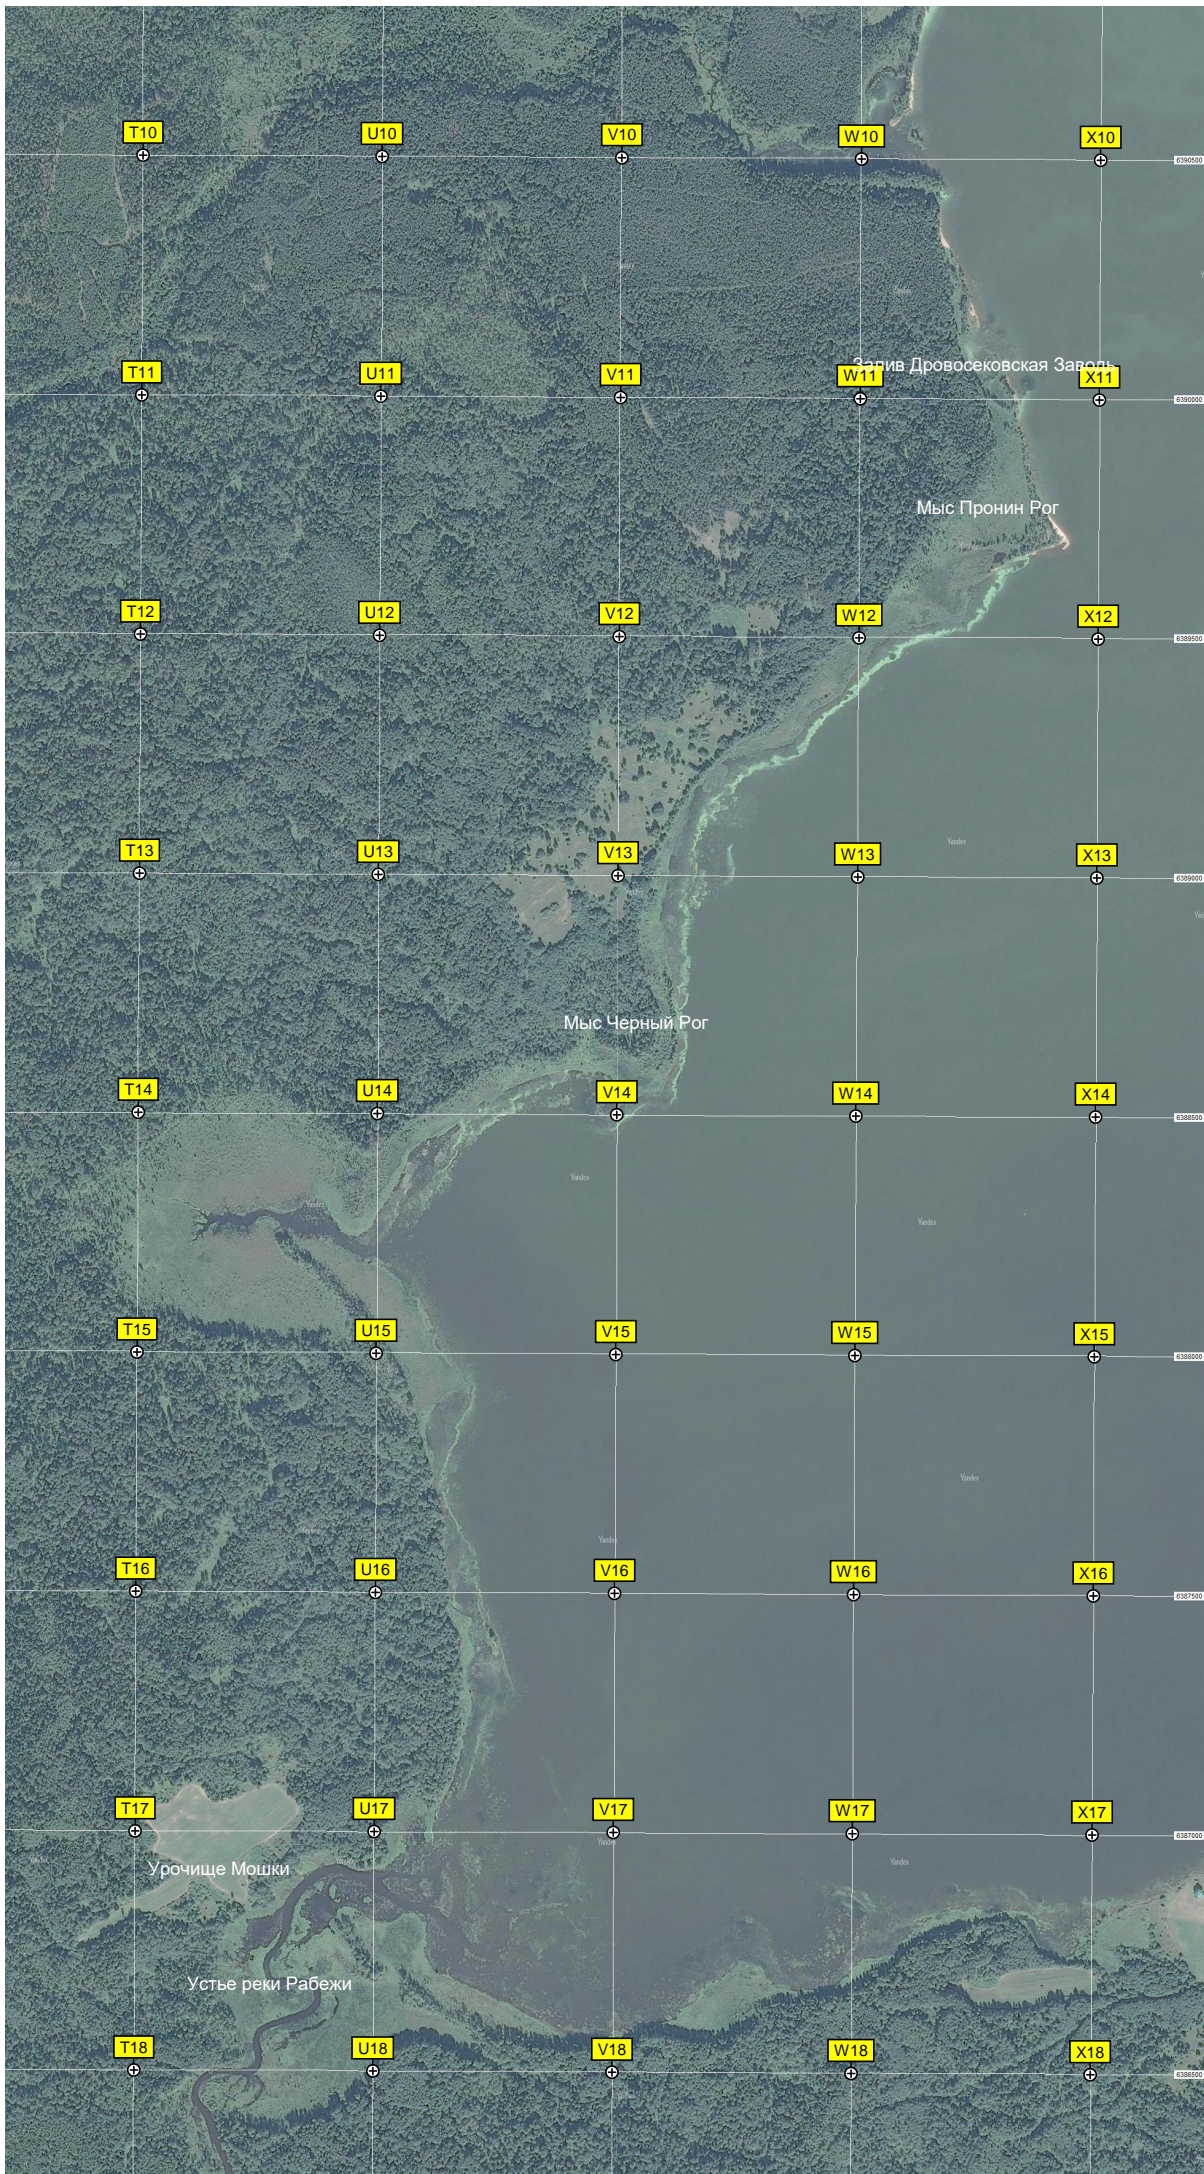

Демонтированный МР-УР-100У МБР ШПУ (93Р)

Озеро-73. Бывшая вертолетная площадка.

Триангуляционный пункт

Место аварийной посадки Алексея Маресьева

Урочище Дунайское

Часовня

Строения

G19

H19

I19

J19

K19

L19

M19

G20

H20

I20

J20

K20

L20

M20

G21

H21

I21

L23

M23

G24

H24

I24

J24

K24

L24