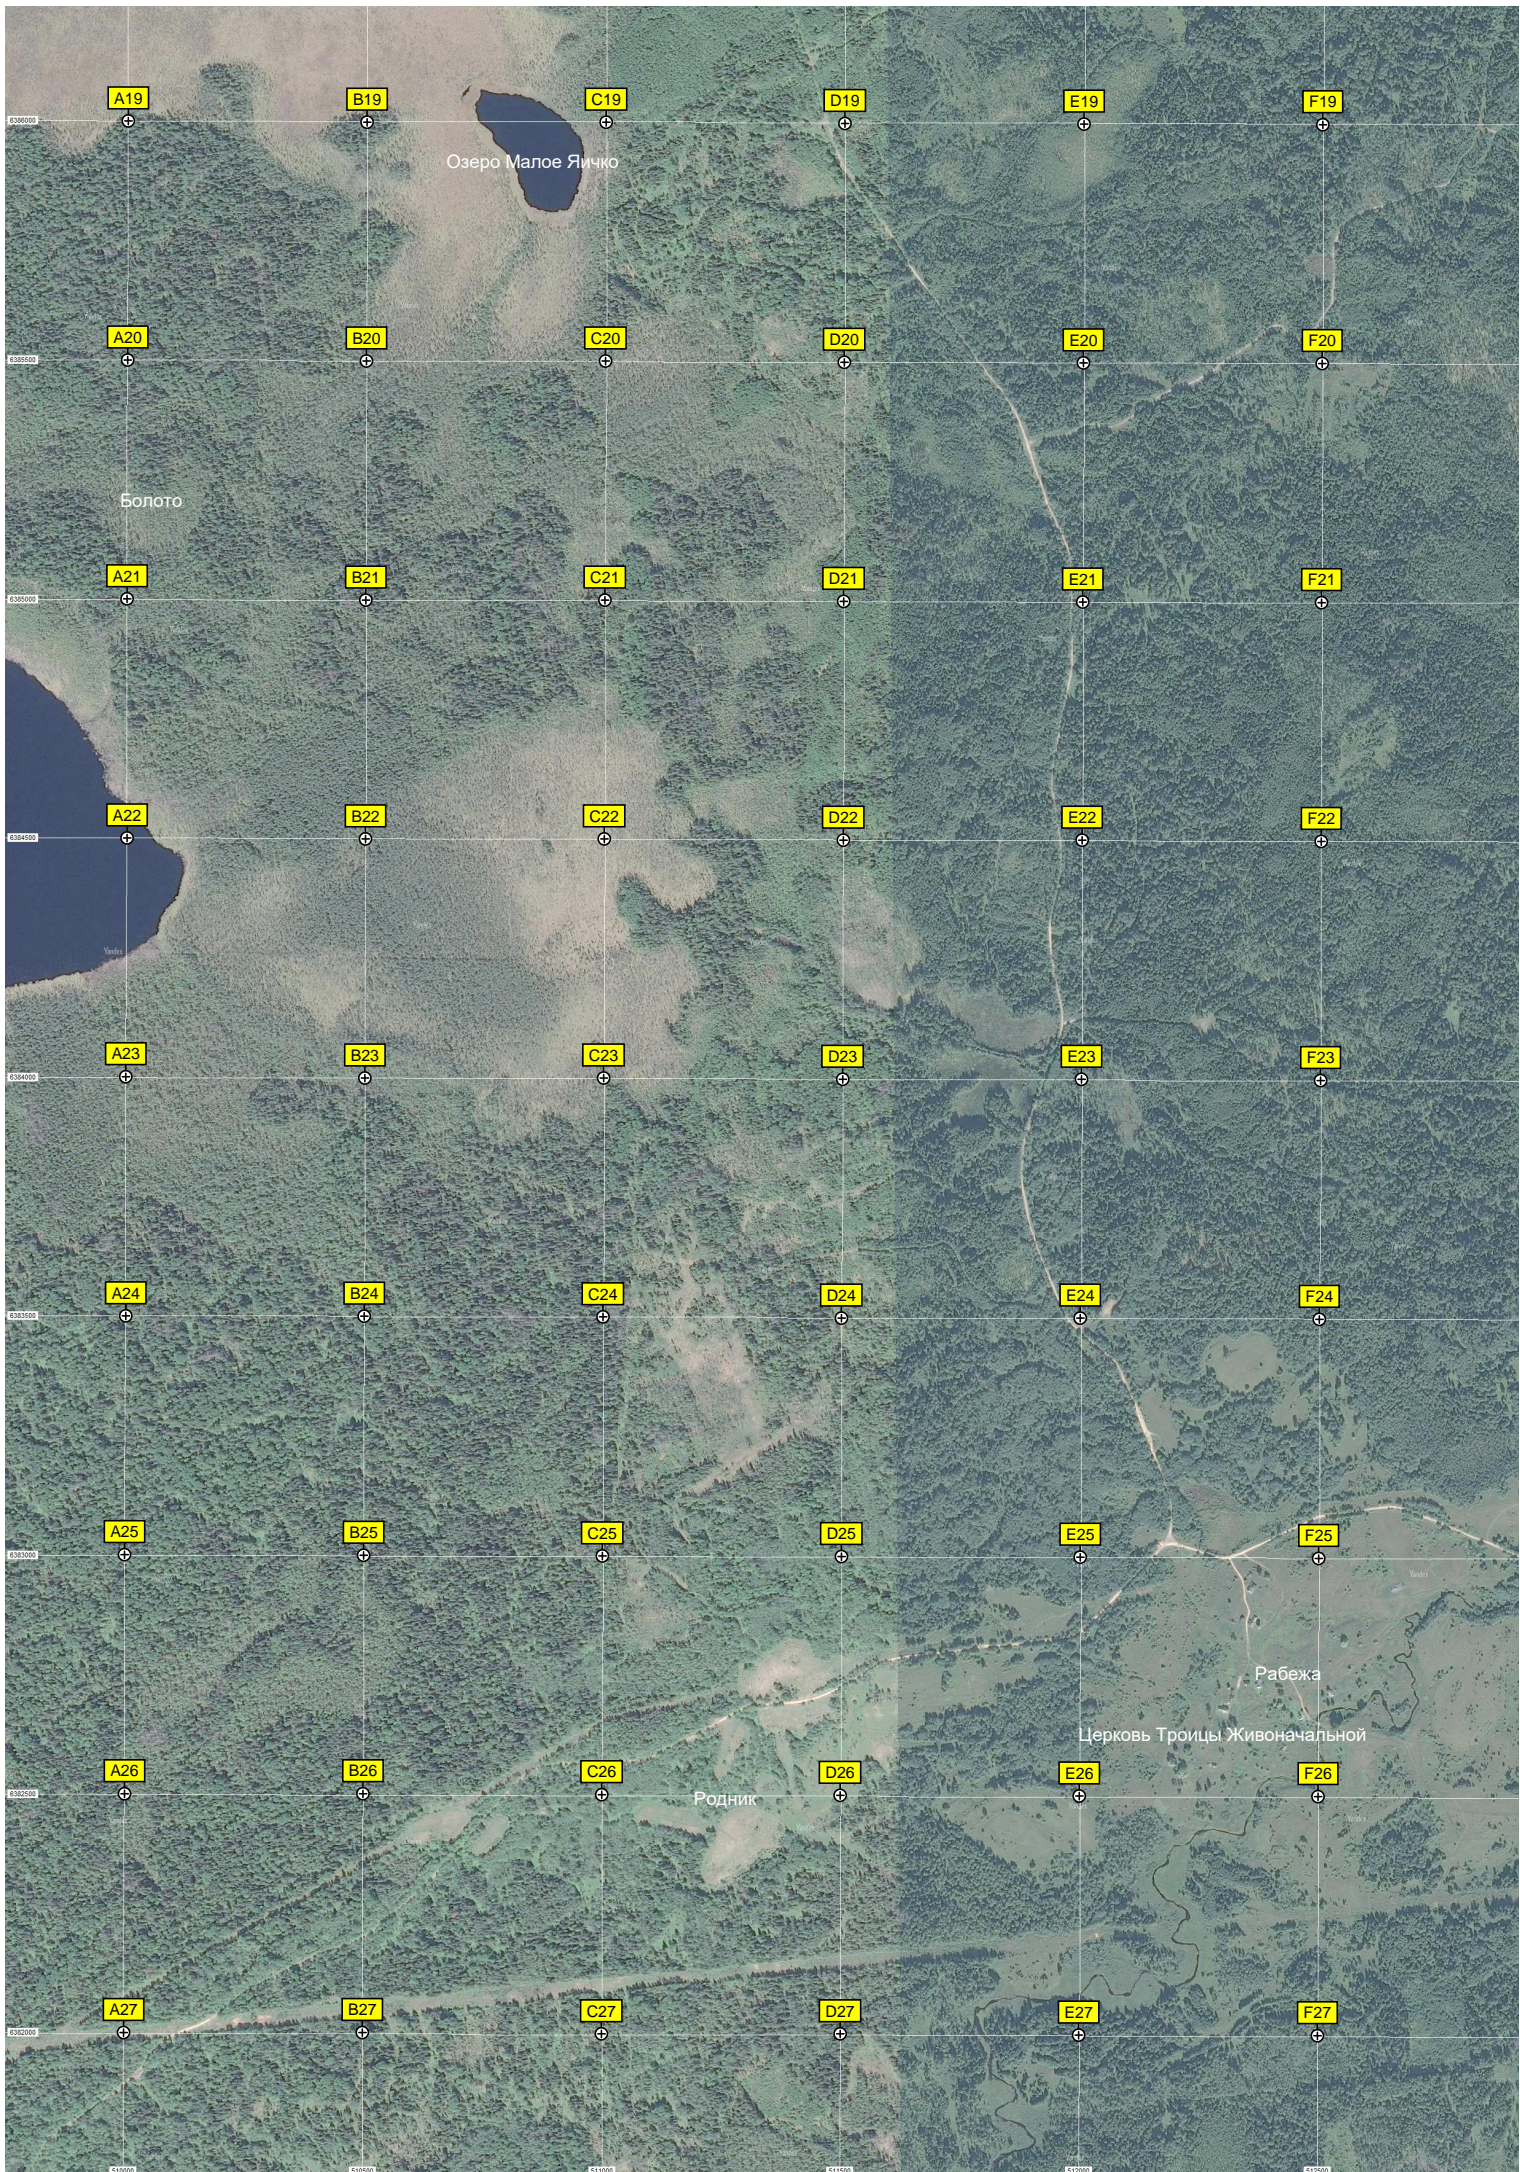

Демонтированный МР-УР-100У МБР ШПУ (93Р)

Озеро-73. Бывшая вертолетная площадка.

Триангуляционный пункт

Место аварийной посадки Алексея Маресьева

Урочище Дунайское

Часовня

Строения

G19

H19

I19

J19

K19

L19

M19

G20

H20

I20

J20

K20

L20

M20

G21

H21

I21