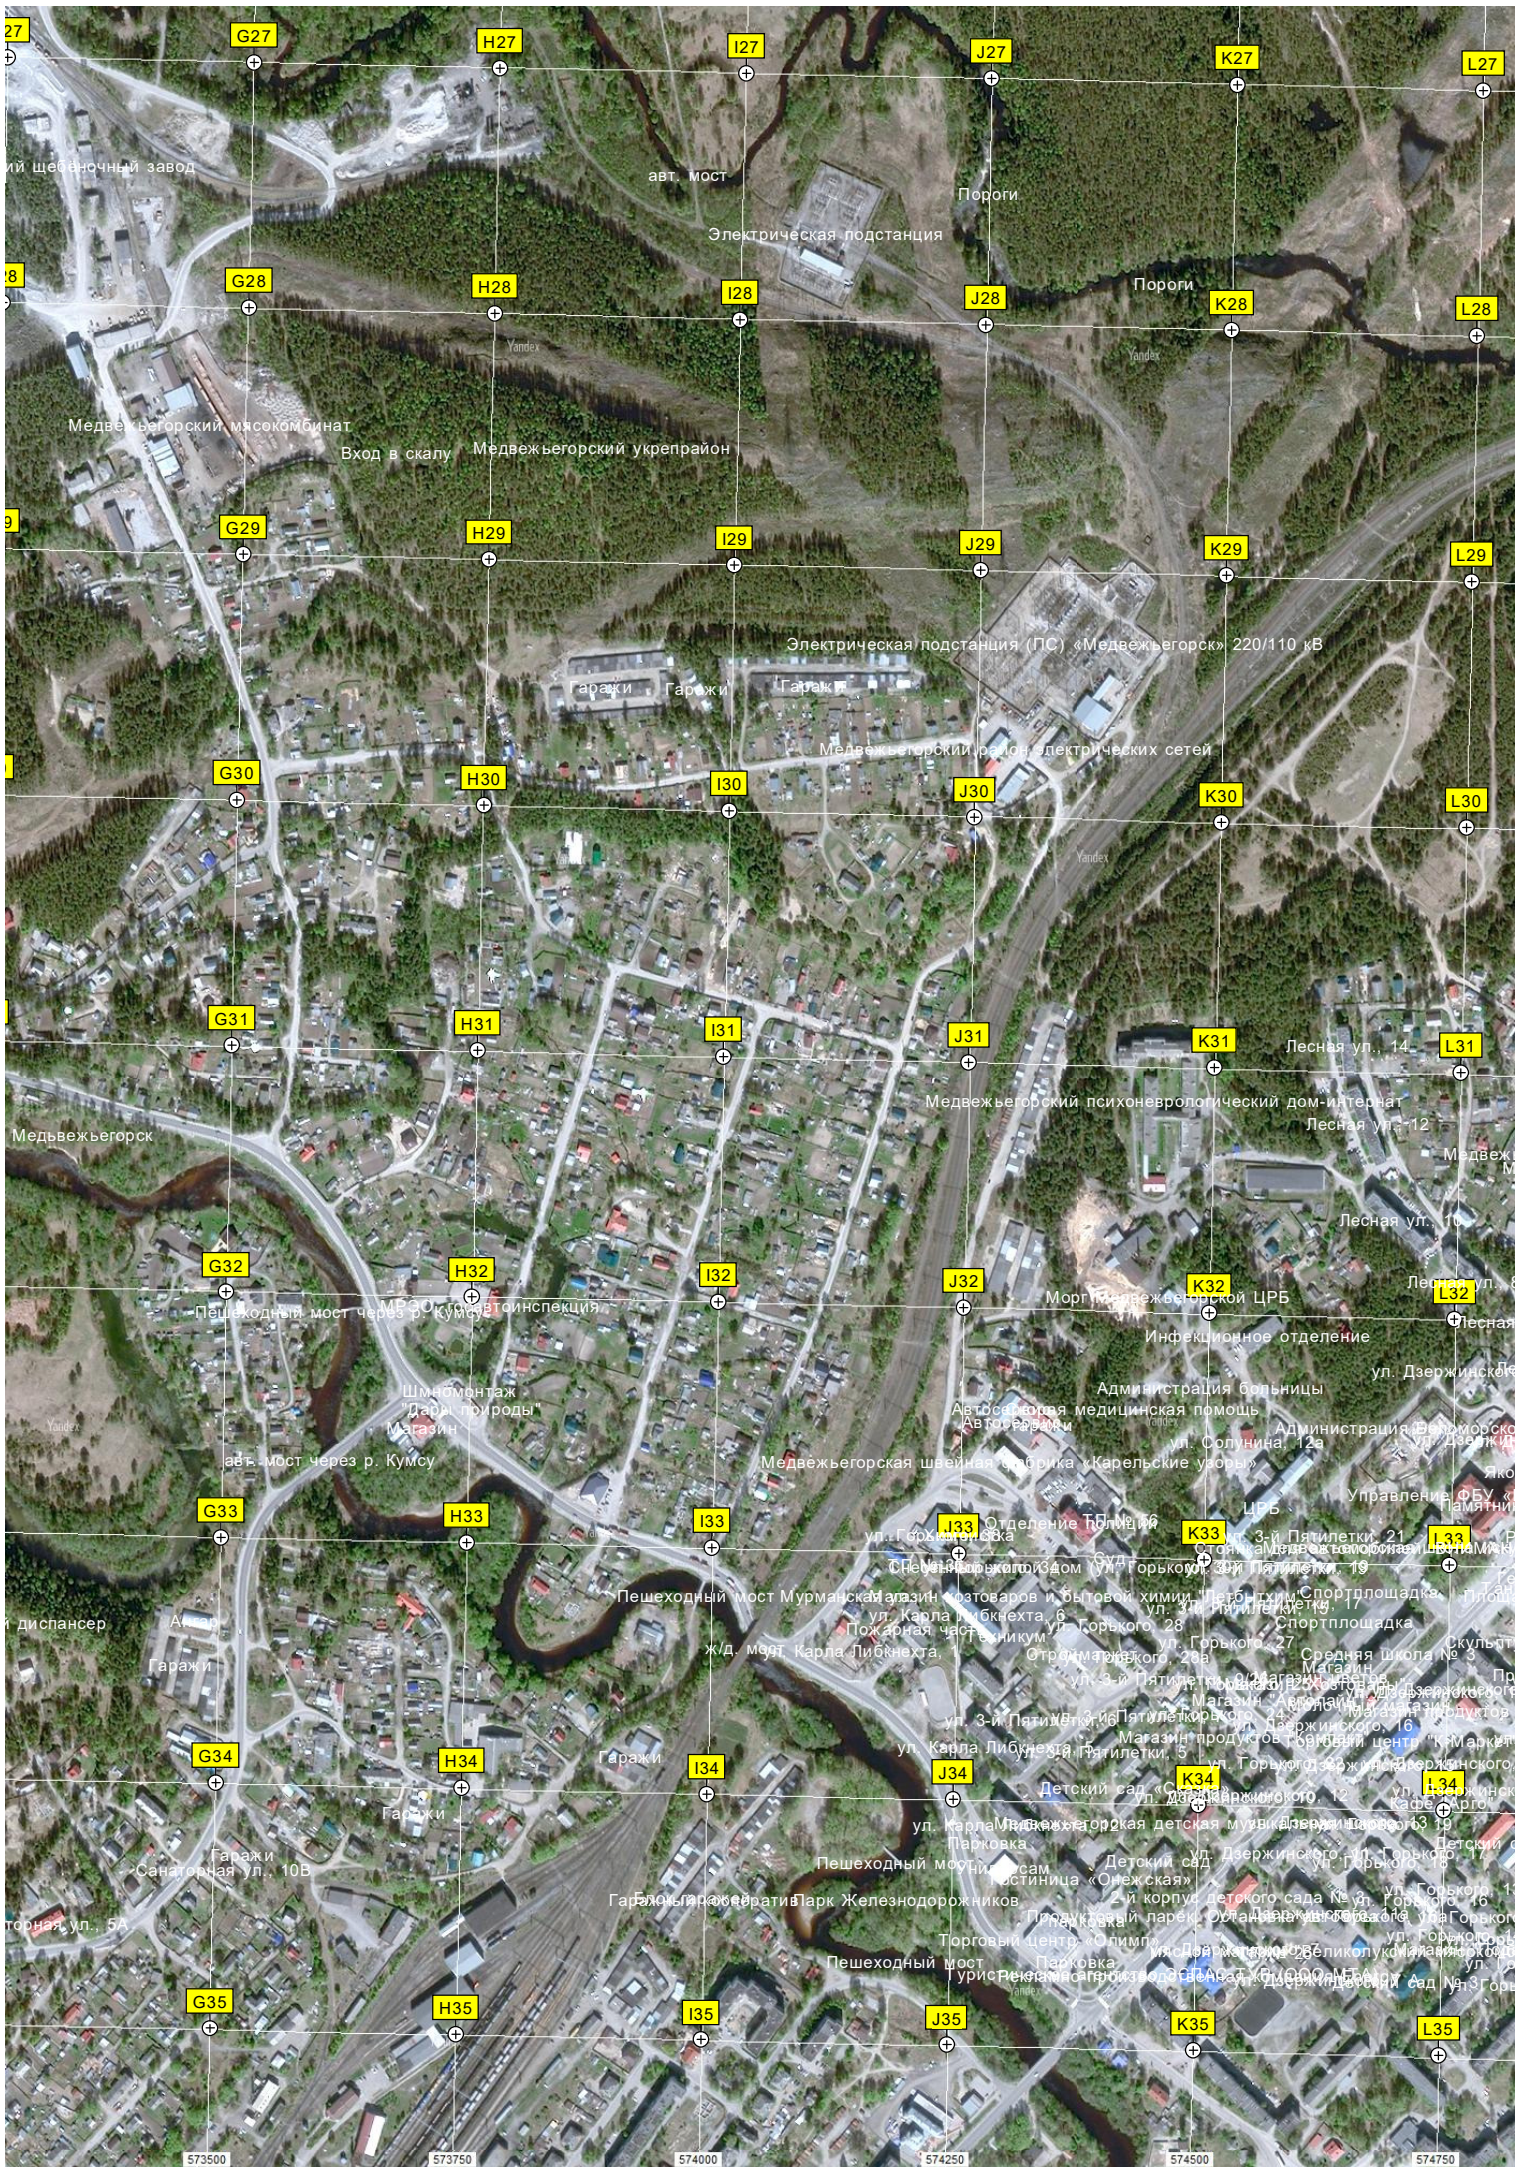

Медвежьегорск

Разрушенное здание  
Волондерная база  
Разрушенное здание

Разрушенное здание

Разрушенное здание

Ост.

Смотровая площадка (аэрологический пост р.Кумса - Место съемки фильма «Любовь и голуби» на территории бывшего клуба Дом Кузякиных из к/ф «Любовь и голуби»

Часть Медвежьегорского укрепрайона

Разрушенный туберкулезный санаторий

Горнолыжный комплекс

ул. Куйбышева, 51  
ул. Куйбышева, 43  
ул. Куйбышева, 48  
ул. Куйбышева, 39  
ул. Куйбышева, 47  
ул. Куйбышева, 37  
ул. Куйбышева, 49  
ул. Куйбышева, 35  
ул. Куйбышева, 33

Сана

ий швейночный завод

авт. мост

Пороги

Электрическая подстанция

Пороги

Медвежьегорский мясокомбинат

Вход в скалу

ул. Горького, 28

ул. Горького, 27

Средняя школа № 3

Гаражи

Гаражи

Гаражи

Гаражи

Гаражи