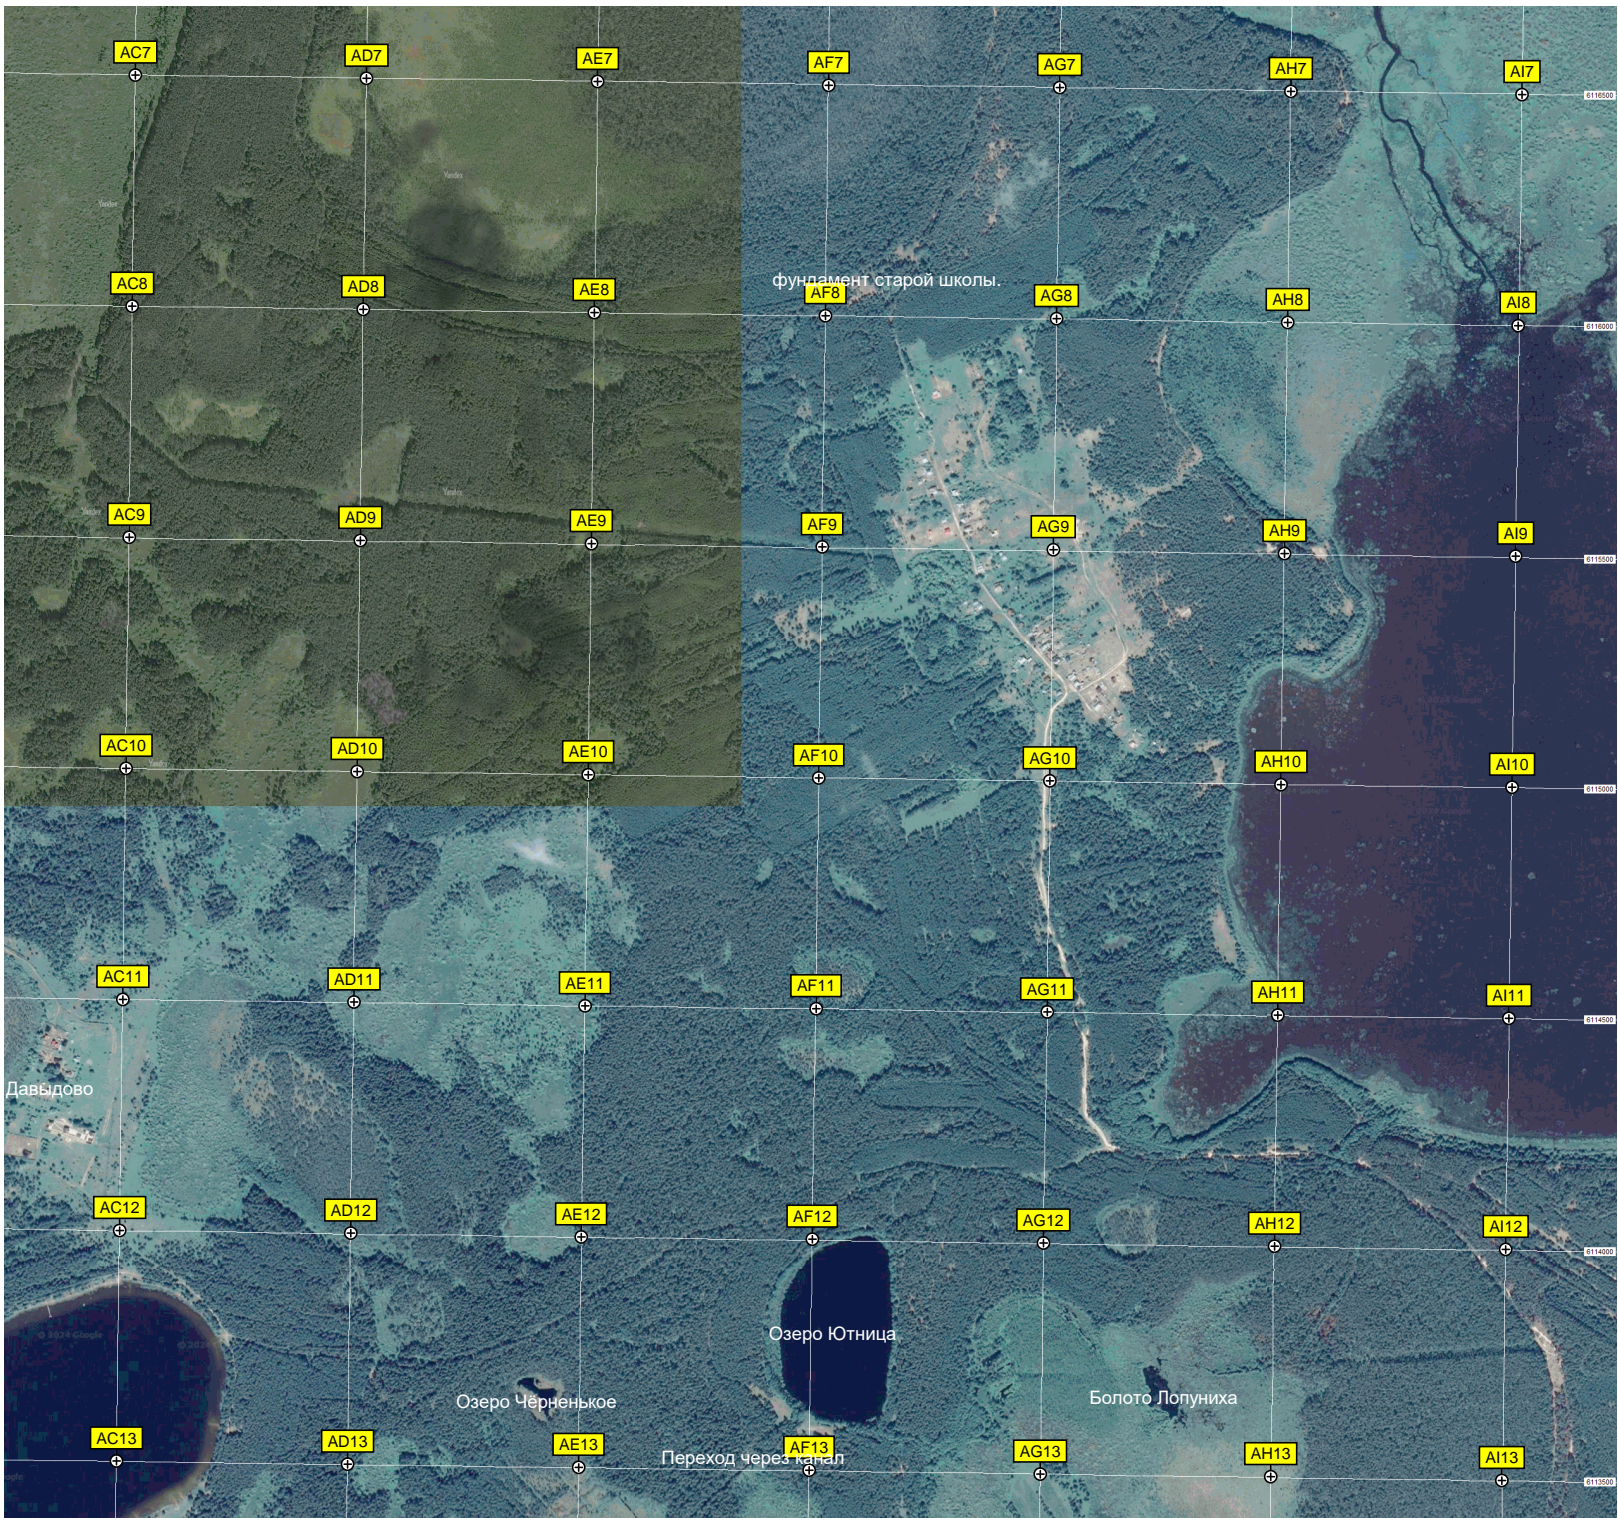

F13

G13

H13

I13

зелен

Урочище Зимник

ж/д. переезд

Красная будка