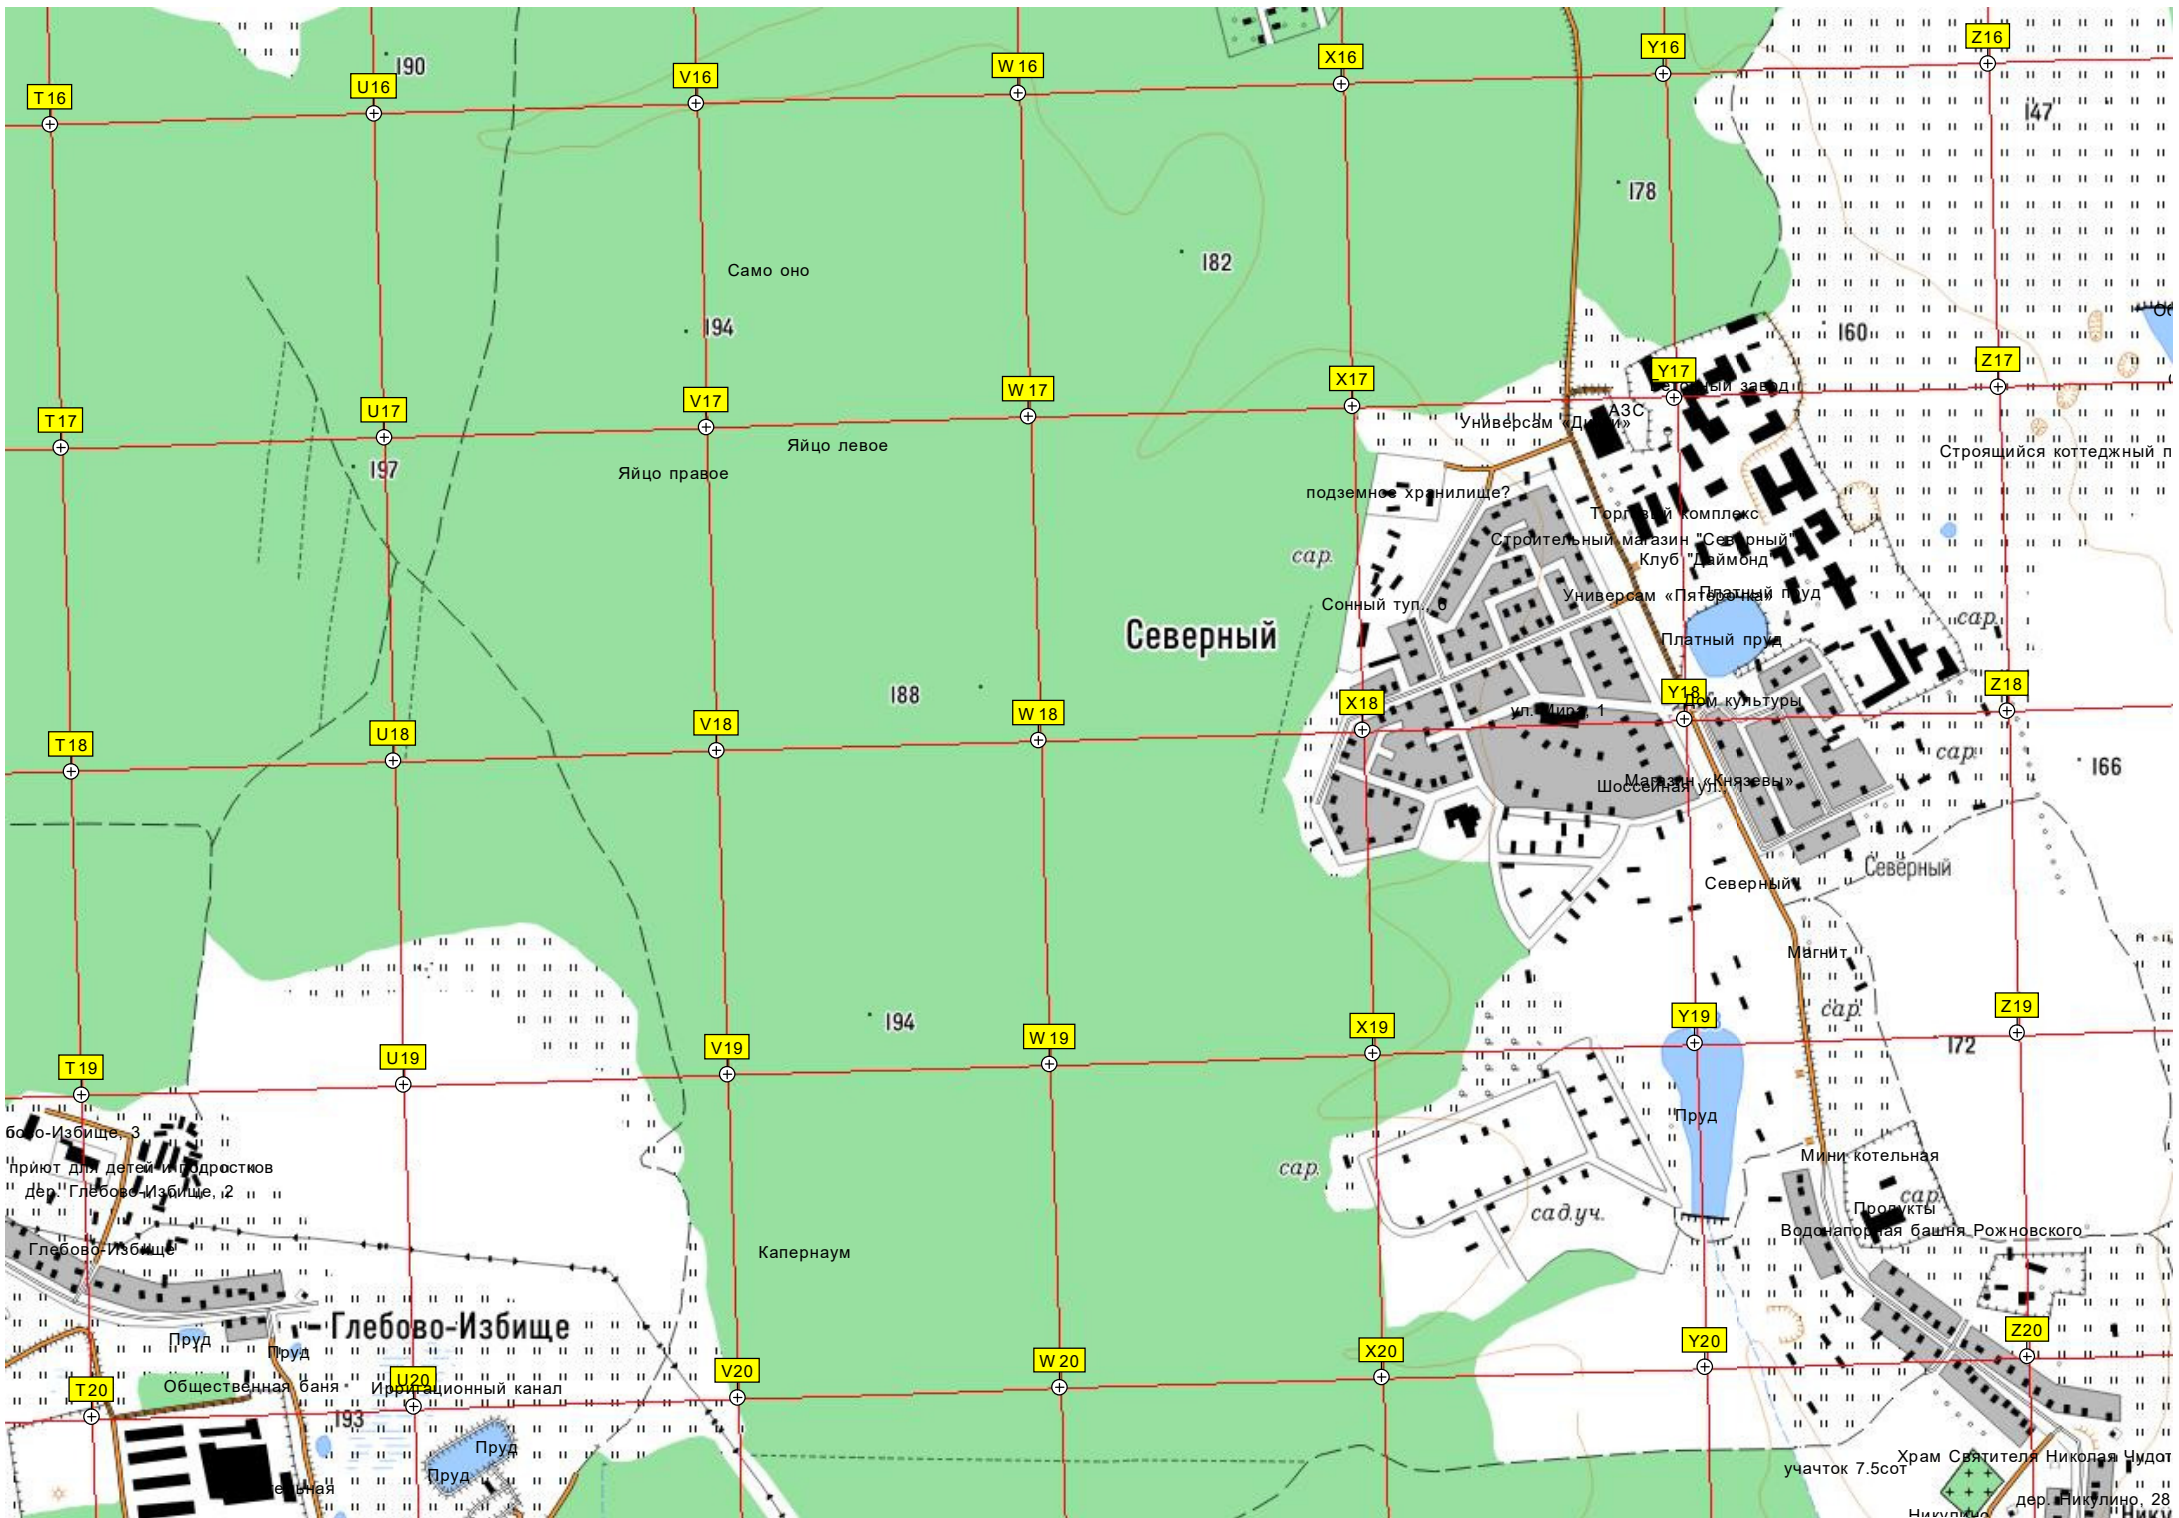

Триангуляционный пункт

Лесное озеро

Могилы Неизвестного солдата

СН

птицефабрики

сар.

сар.

200

181

186

187

197

198

199

200

203

G16 G17 G18 G19 G20
H16 H17 H18 H19 H20
J16 J17 J18 J19 J20
K16 K17 K18 K19 K20
L16 L17 L18 L19 L20
M16 M17 M18 M19 M20

До середины 1990-х примерно здесь стояла керосинка

Северный

Глебово-Избище, 3
приют для детей и подростков
дер. Глебово-Избище, 12
Глебово-Избище