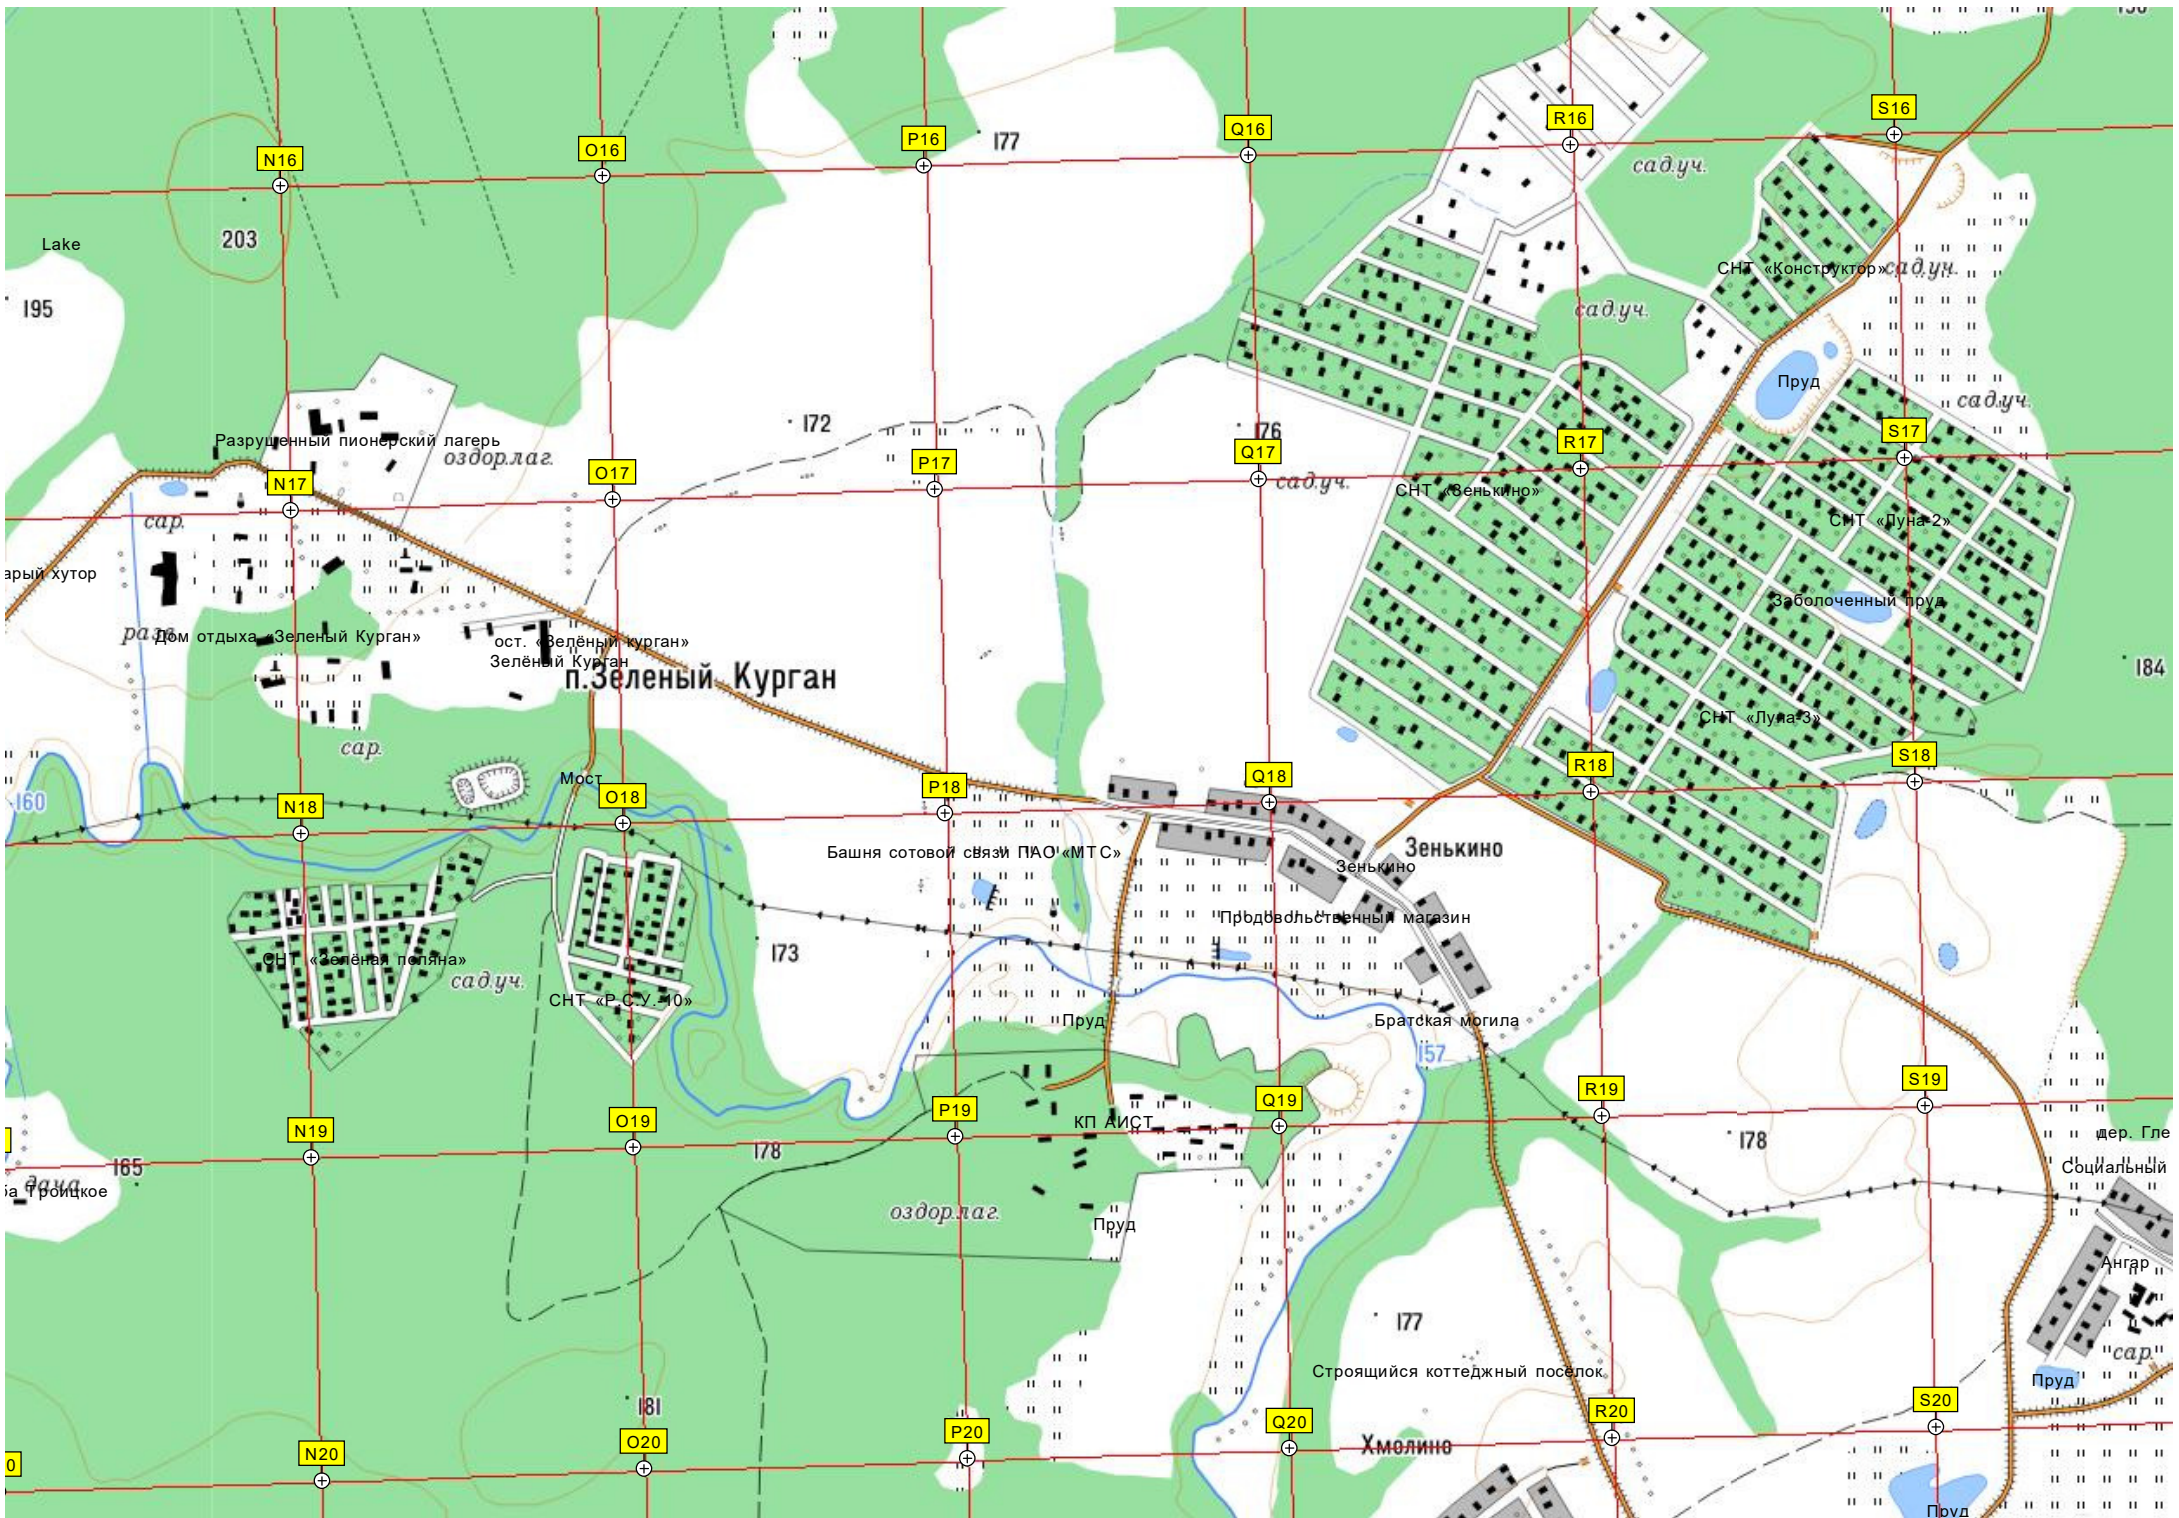

Триангуляционный пункт

Лесное озеро

Могилы Неизвестного солдата

СН

птицефабрики

сар.

сар.

200

181

186

187

197

198

199

200

203

G16 G17 G18 G19 G20
H16 H17 H18 H19 H20
J16 J17 J18 J19 J20
K16 K17 K18 K19 K20
L16 L17 L18 L19 L20
M16 M17 M18 M19 M20

До середины 1990-х примерно здесь стояла керосинка

Северный

Глебово-Избище, 3
приют для детей и подростков
дер. Глебово-Избище, 12
Глебово-Избище