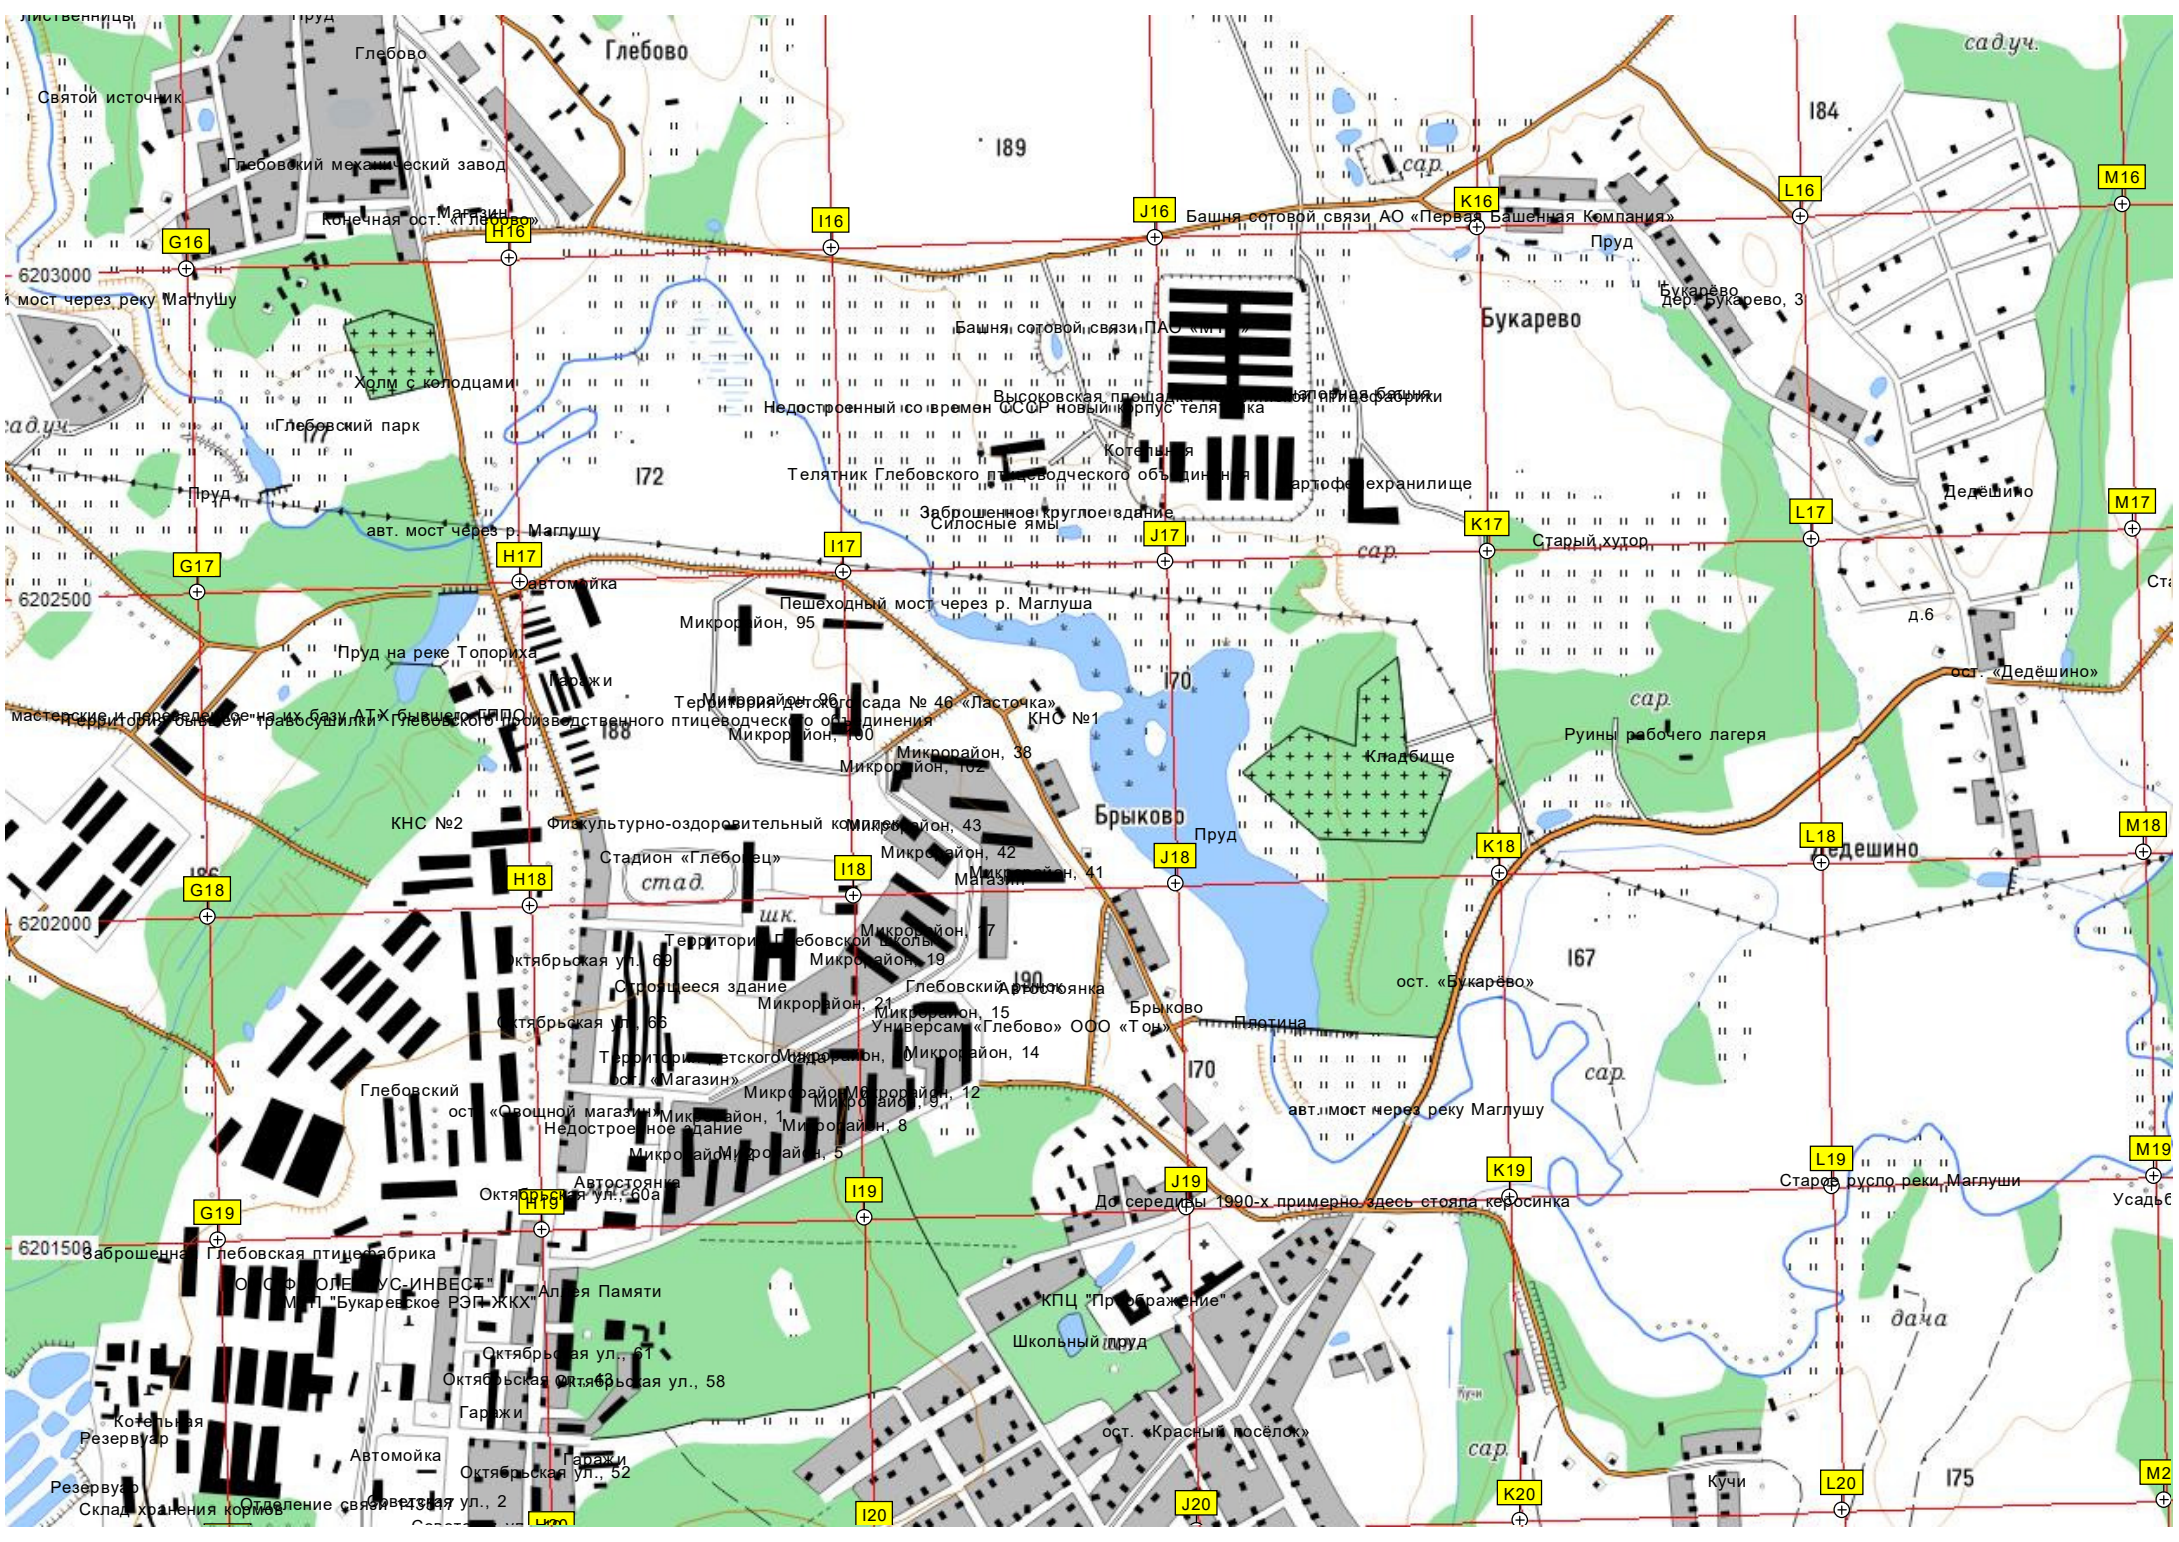

Триангуляционный пункт

Лесное озеро

Могилы Неизвестного солдата

СН

птицефабрики

сар.

сар.

200

181

186

187

197

198

199

200

203

остатки старой дороги

Песчаный карьер

Карьер Ново-Иерусалимский

Пруд

Пруд

100

6203000
6202500
6202000
6201500
6201000
6200500
6200000

Глебово
Глебовский механический завод
конечная ост. «Глебово»
Маглуша
мост через реку Маглушу
Холм с колодцами
Глебовский парк
Пруд
авт. мост через р. Маглушу
Пруд на реке Топориха
Гаражи
мастерские, цеха, склады, база, цех
Территория завода № 46 «Ласточка»
Производственного птицеводческого объединения
Микрорайон, 100
Микрорайон, 38
Микрорайон, 102
КНС №2
Физкультурно-оздоровительный комплекс
Микрорайон, 43
Стадион «Глебовец»
шк.
Территория Глебовской школы
Микрорайон, 19
Строительное здание
Глебовский завод
Микрорайон, 21
Микрорайон, 15
Универсам «Глебово» ООО «Тор»
Микрорайон, 14
Глебовский
ост. «Своиной магазин»
Микрорайон, 1
Микрорайон, 8
Микрорайон, 5
Автостоянка
Октябрьская ул., 60А
Заброшенная
Глебовская птицефабрика
ООО «ФОЛЕКС-ИНВЕСТ»
МПП «Букаревское РЭП ЖХ»
Аллея Памяти
Октябрьская ул., 61
Октябрьская ул., 58
Котельня
Резервуар
Автомойка
Гаражи
Октябрьская ул., 52
Школьный пруд
ост. «Красный поселок»
Кучи
189
172
170
188
190
170
167
175
184

G16 G17 G18 G19 G20
H16 H17 H18 H19 H20
J16 J17 J18 J19 J20
K16 K17 K18 K19 K20
L16 L17 L18 L19 L20
M16 M17 M18 M19 M20

До середины 1990-х примерно здесь стояла керосинка

Северный

Глебово-Избище, 3
приют для детей и подростков
дер. Глебово-Избище, 12
Глебово-Избище