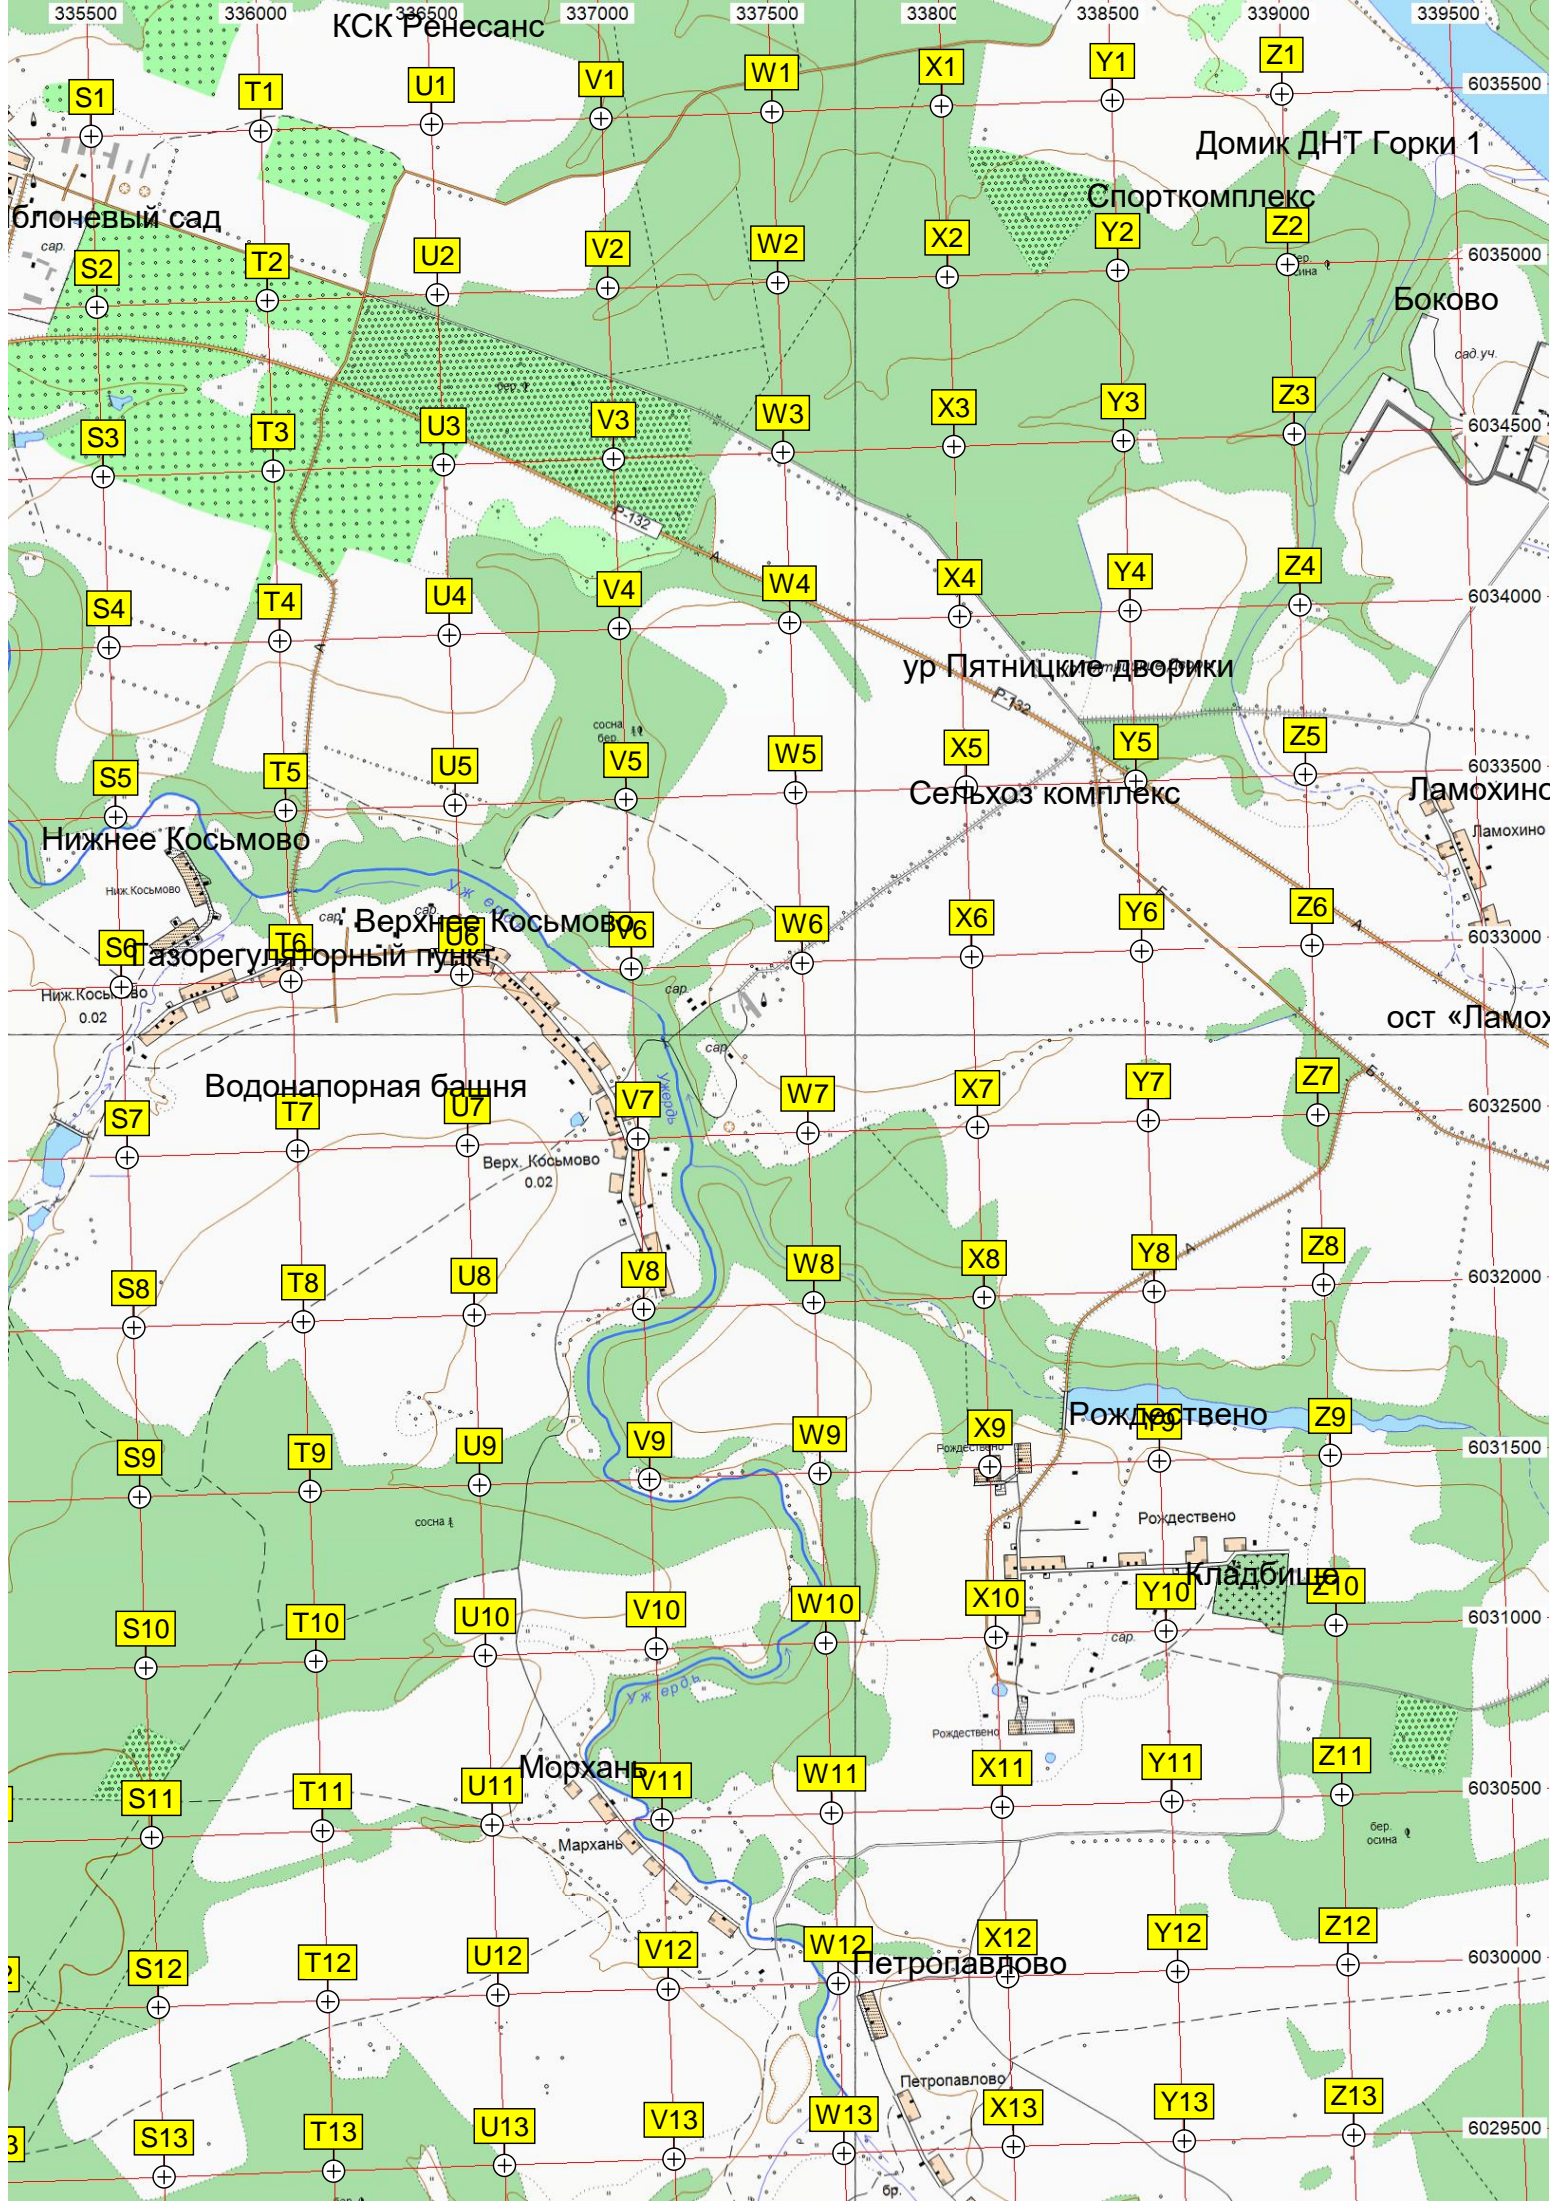

КСК Ренессанс

Домик ДНТ Горки 1

Спорткомплекс

Боково

ур Пятницкие дворики

Сельхоз комплекс

Ламохинс

ост «Ламо»

Рождествено

Кладбище

Петропавлово

Морхань

Водонапорная башня

Верхнее Косьмово

Нижнее Косьмово

блоневый сад

S1

T1

U1

V1

W1

X1

Y1

Z1

S2

T2

U2

V2

W2

X2

Y2

Z2

S3

T3

U3

V3

W3

X3

Y3

Z3

S4

T4

U4

V4

W4

X4

Y4

Z4

S5

T5

U5

V5

W5

X5

Y5

Z5

S6

T6

U6

V6

W6

X6

Y6

Z6

S7

T7

U7

V7

W7

X7

Y7

Z7

S8

T8

U8

V8

W8

X8

Y8

Z8

S9

T9

U9

V9

W9

X9

Y9

Z9

S10

T10

U10

V10

W10

X10

Y10

Z10

S11

T11

U11

V11

W11

X11

Y11

Z11

S12

T12

U12

V12

W12

X12

Y12

Z12

S13

T13

U13

V13

W13

X13

Y13

Z13