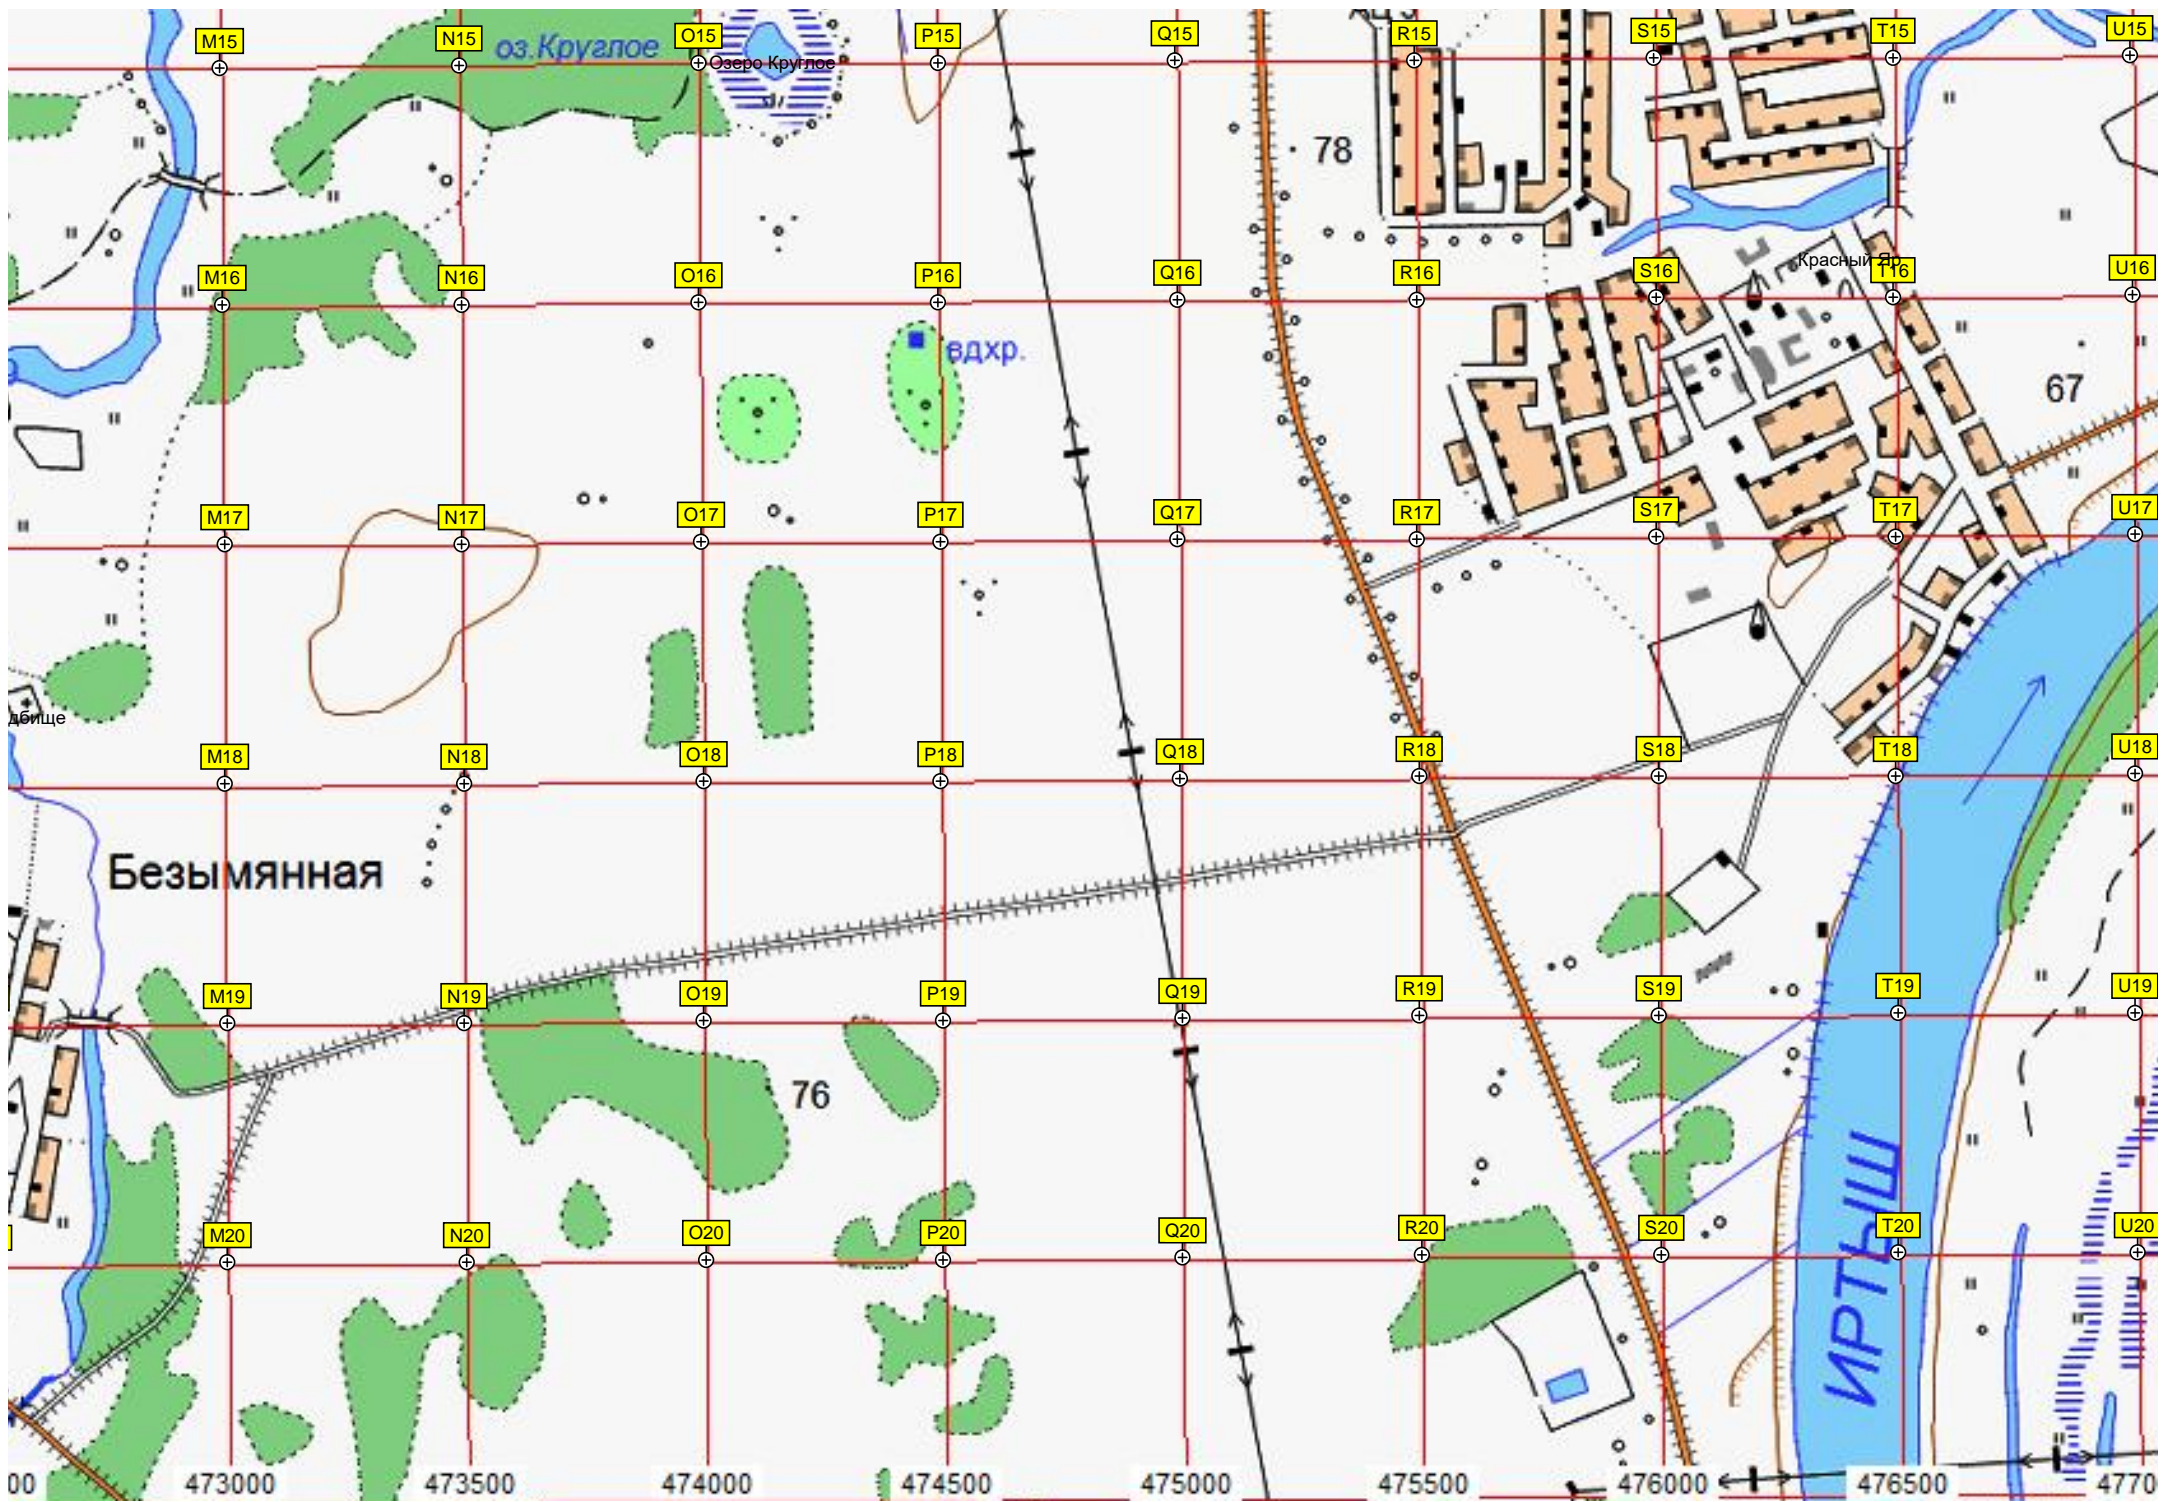

I14

J14

K14

L14

оз. Луговое
Озеро Луговое

оз. Лугущенье

Сухокарасук

71

73

78

6223000 6222500 6222000 6221500 6221000 6220500 468500 469000 469500 470000 470500 471000 471500 472000

00 473000 473500 474000 474500 475000 475500 476000 476500 4770

477500 478000 478500 479000 479500 480000 480500 481000 481500