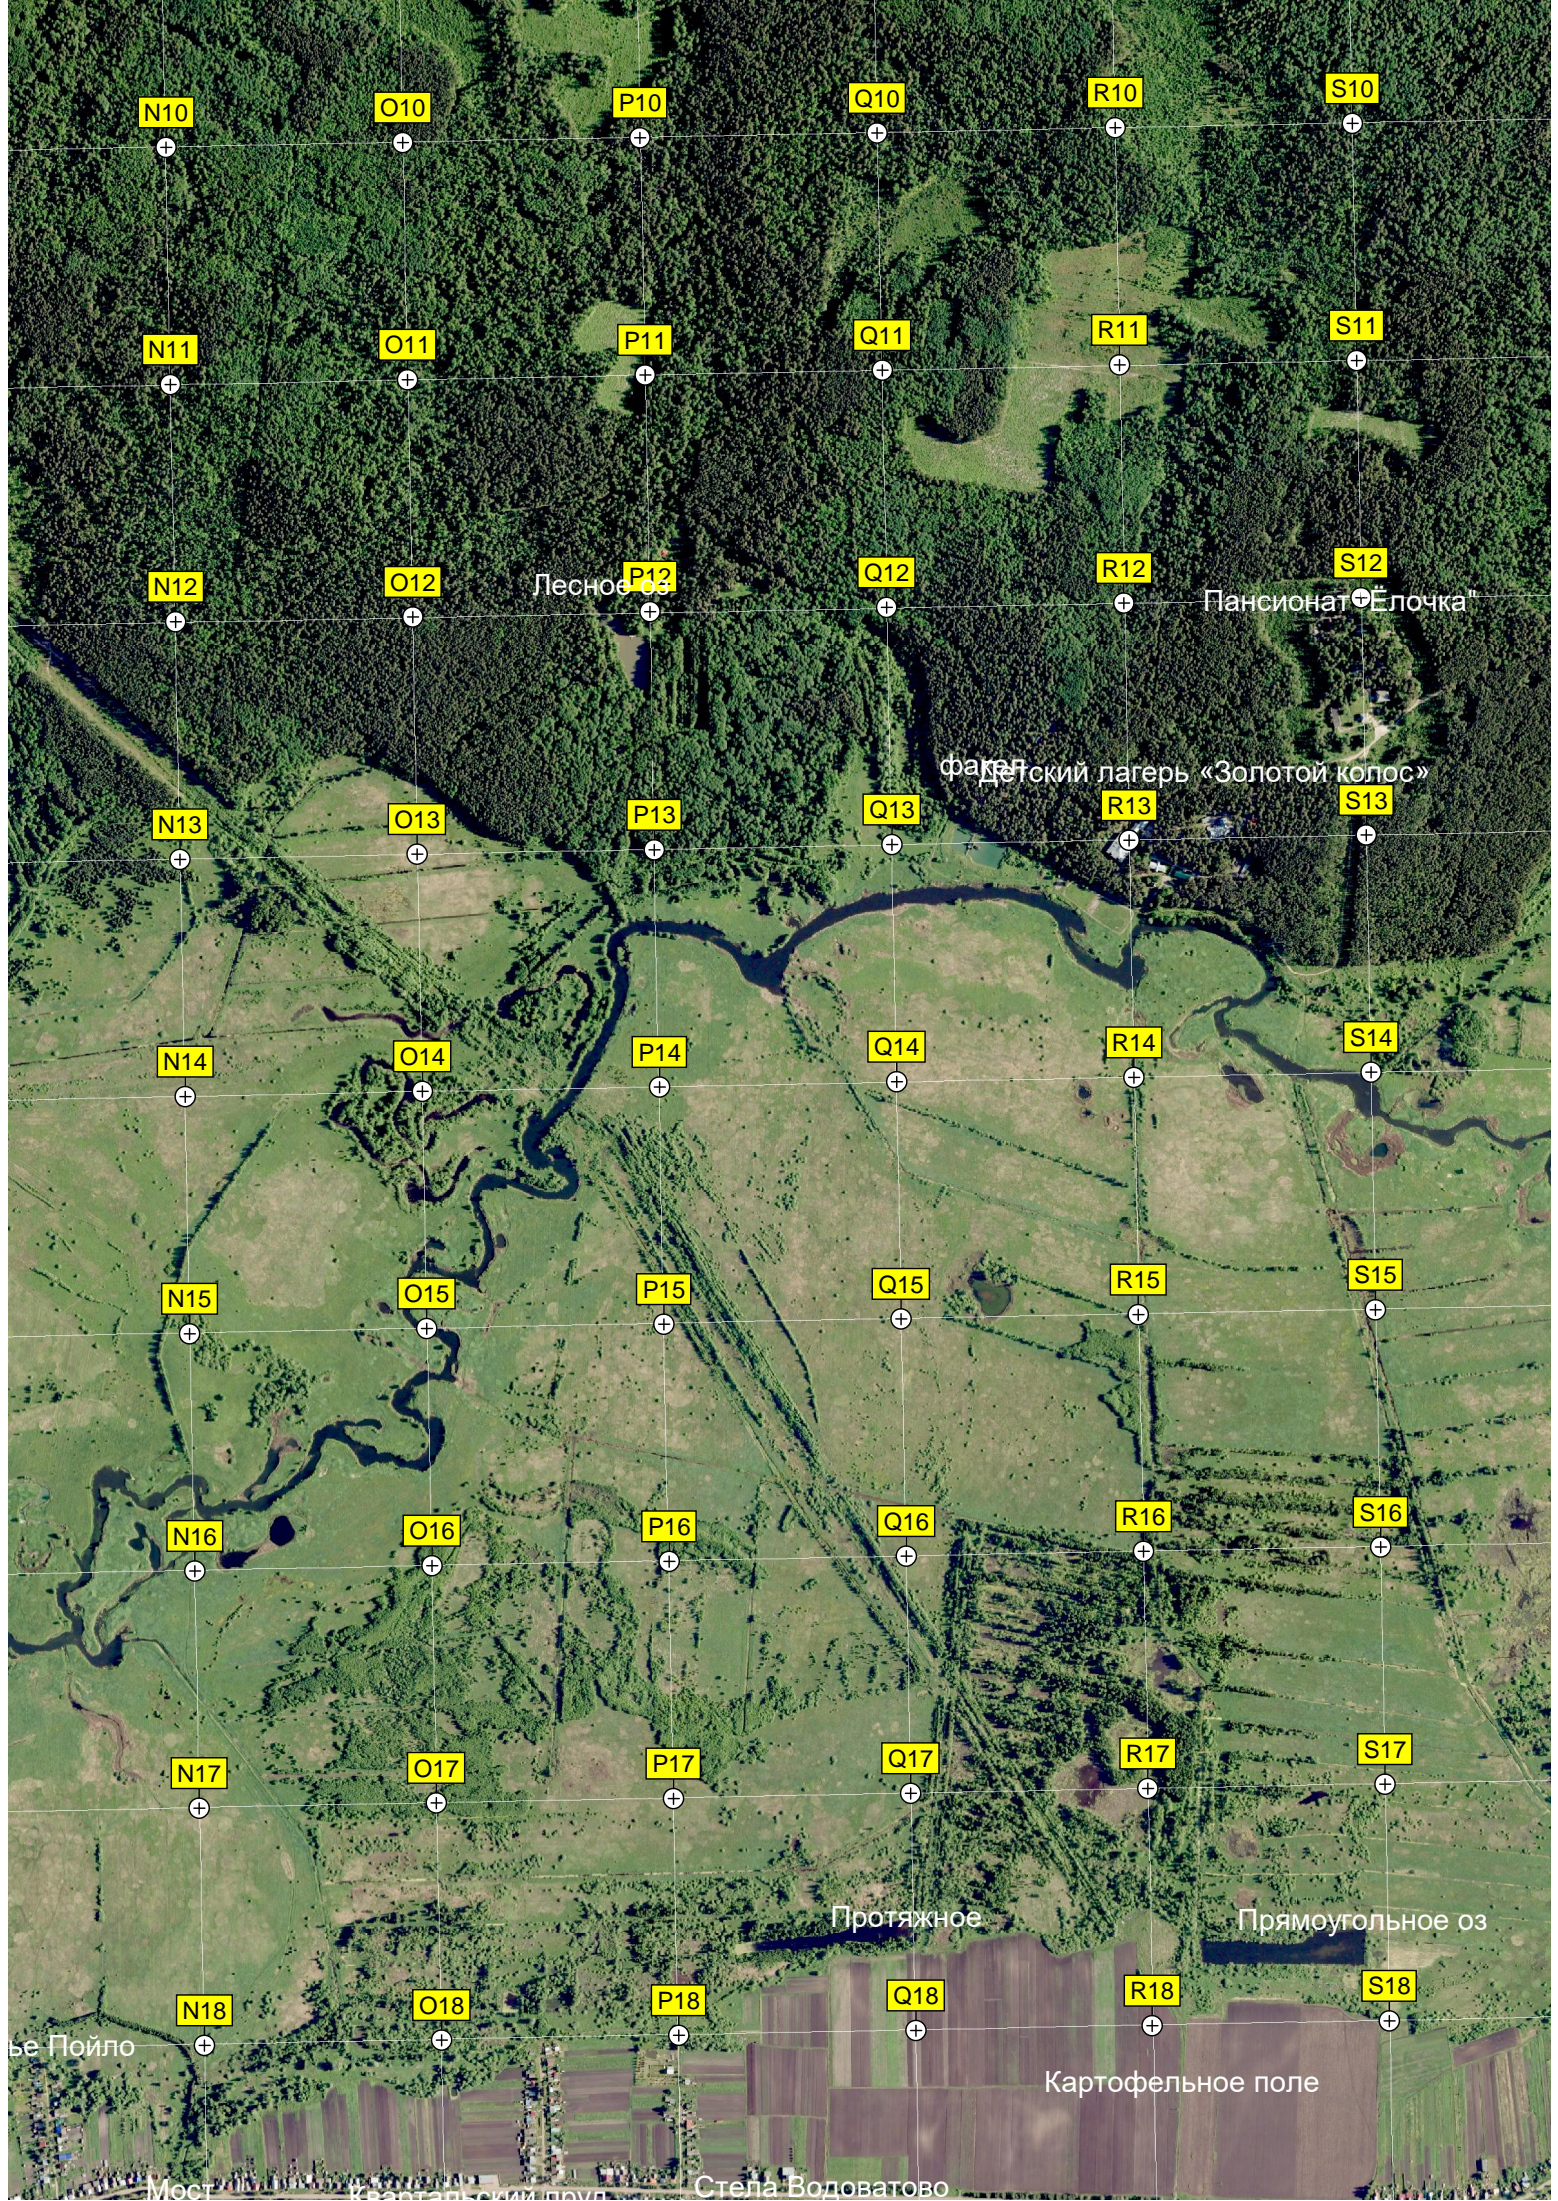

N10

O10

P10

Q10

R10

S10

N11

O11

P11

Q11

R11

S11

N12

O12

P12

Q12

R12

S12

Лесное оз.

Пансионат «Елочка»

N13

O13

P13

Q13

R13

S13

фабричный лагерь «Золотой колос»

N14

O14

P14

Q14

R14

S14

N15

O15

P15

Q15

R15

S15

N16

O16

P16

Q16

R16

S16

N17

O17

P17

Q17

R17

S17

N18

O18

P18

Q18

R18

S18

Протяжное

Прямоугольное оз.

ье Поило

Картофельное поле

Мост

квартал с жилыми домами

Стела Водоватово