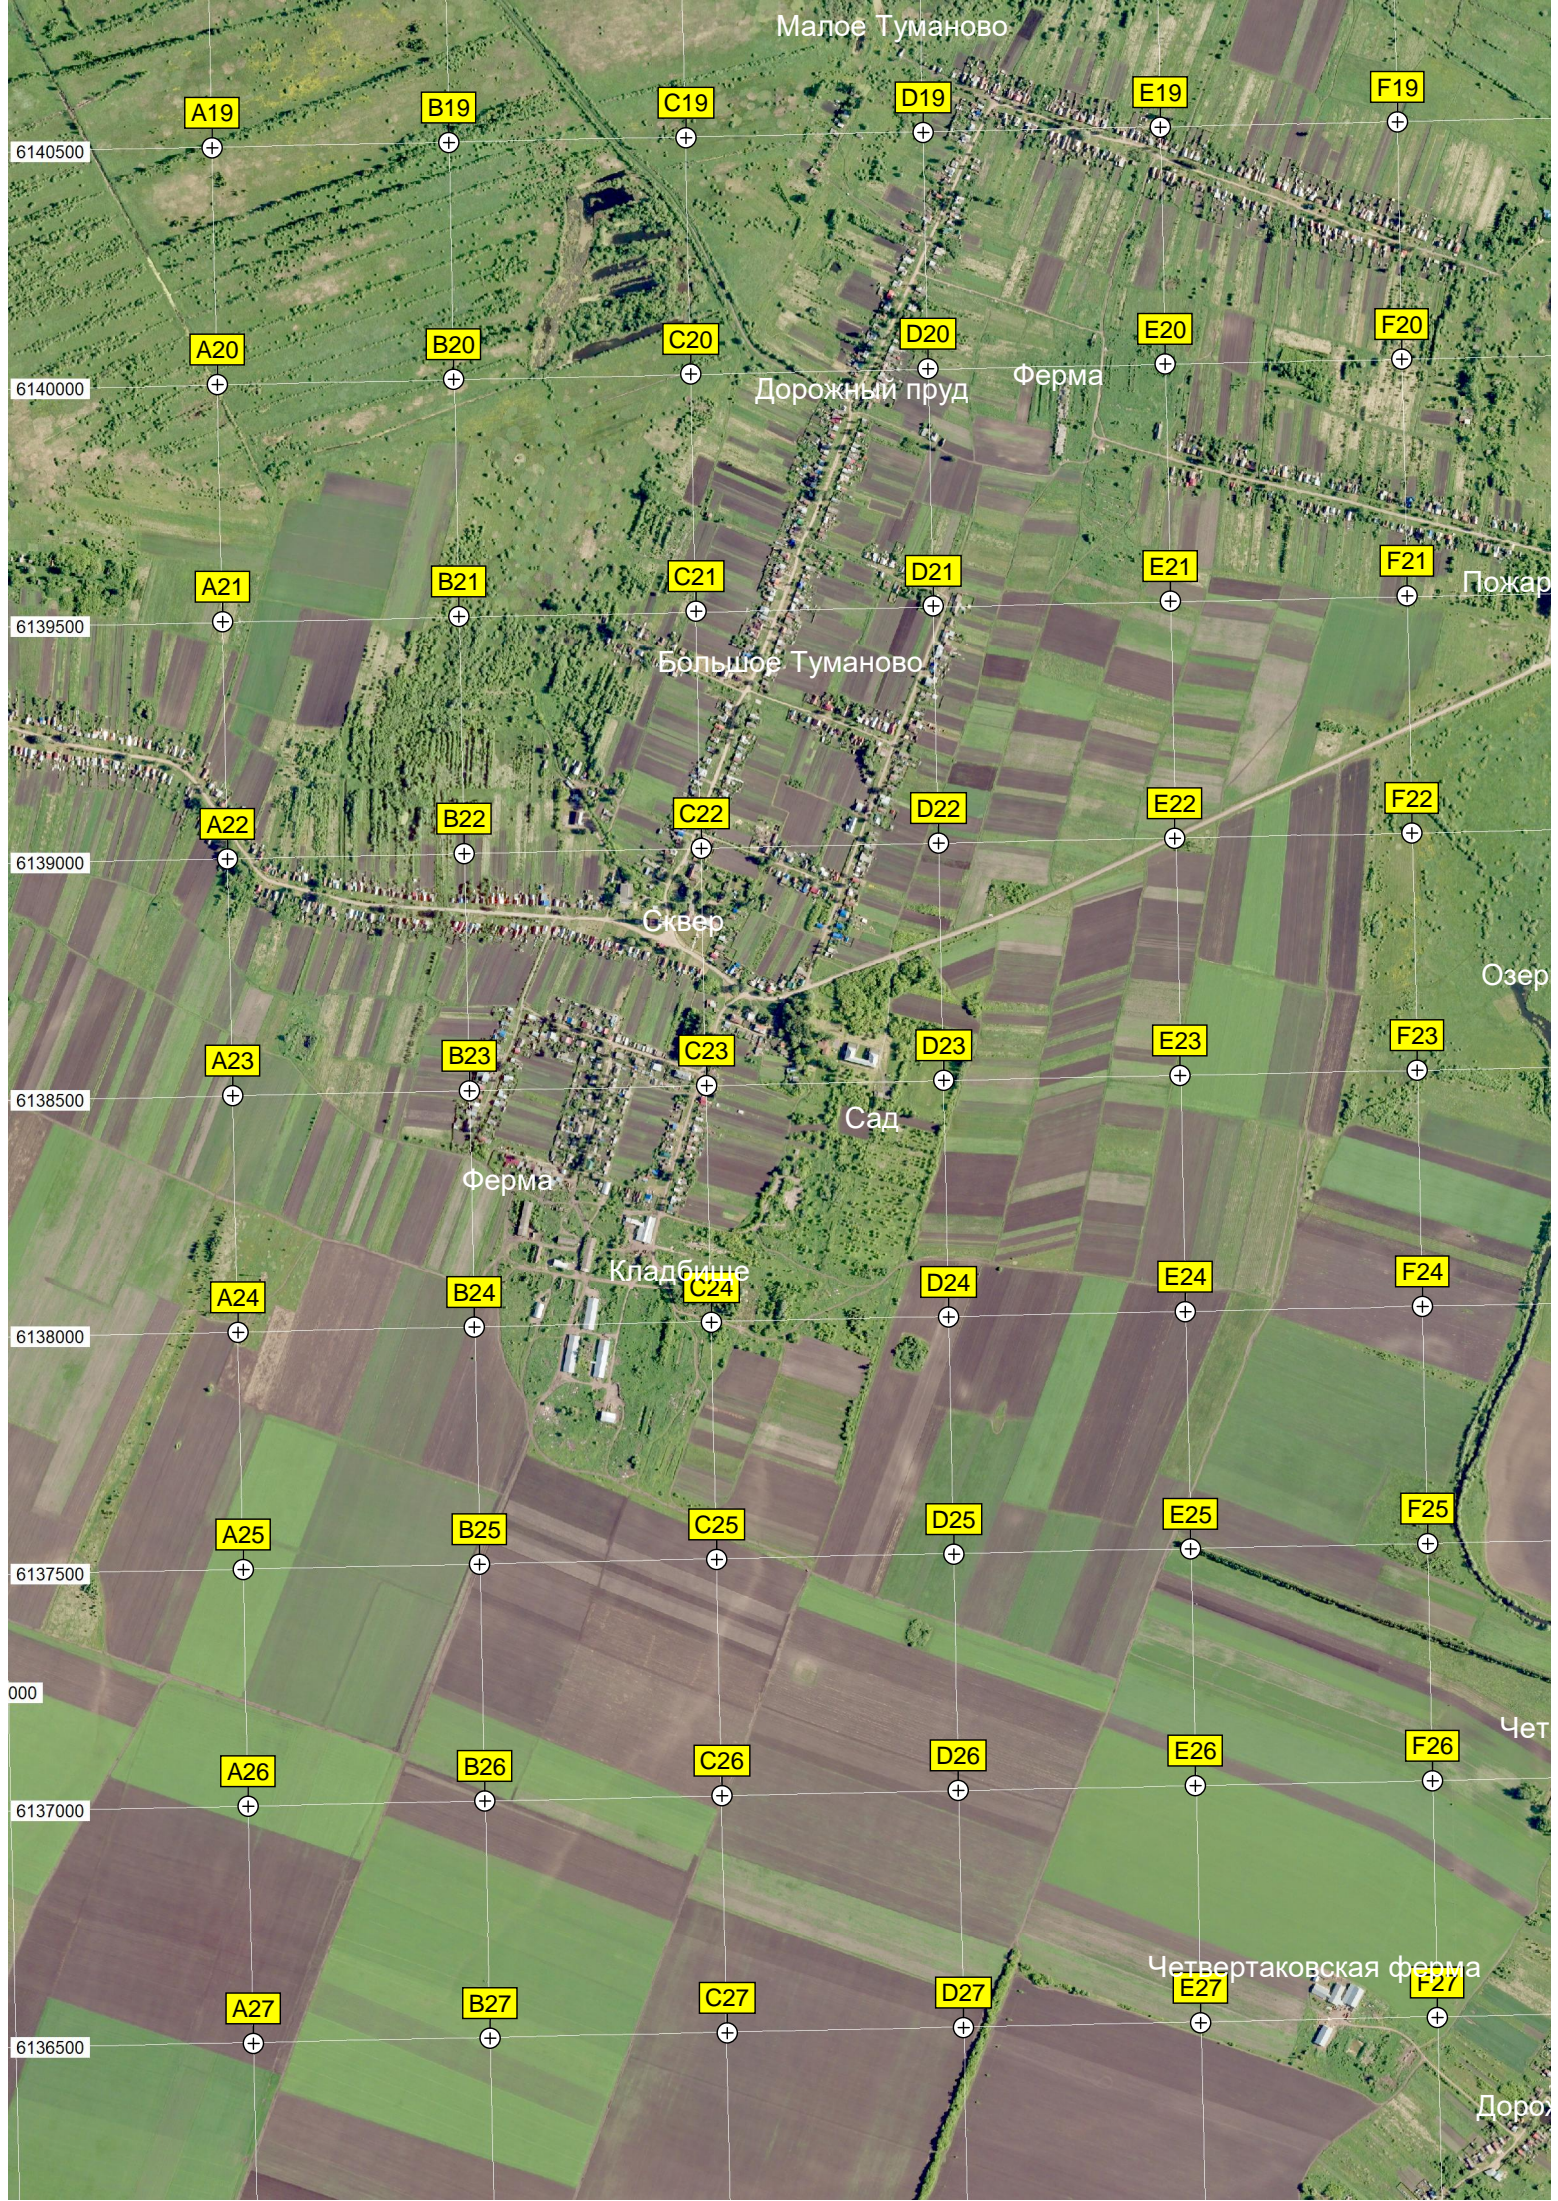

Протяжное

Прямоугольное оз.

ье Поило

Картофельное поле

Мост

квартал с жилыми домами

Стела Водоватово

G19 H19 I19 J19 K19 L19 M19  
G20 H20 I20 J20 K20 L20 M20  
G21 H21 I21 J21 K21 L21 M21  
G22 H22 I22 J22 K22 L22 M22  
G23 H23 I23 J23 K23 L23 M23  
G24 H24 I24 J24 K24 L24 M24  
G25 H25 I25 J25 K25 L25 M25  
G26 H26 I26 J26 K26 L26 M26  
G27 H27 I27 J27 K27 L27 M27  
G28 H28 I28 J28 K28 L28 M28

Территория Водоватовского

Усадьба Непекиных  
Территория детского

Мост через Иржу

Зазавликий

Пойло

Засельный пруд

Стойла

Круглое

Семенов

Семеновская ферма

Территория Семеновской школы

Мост

Территория детского сада

6140500

6140000

6139500