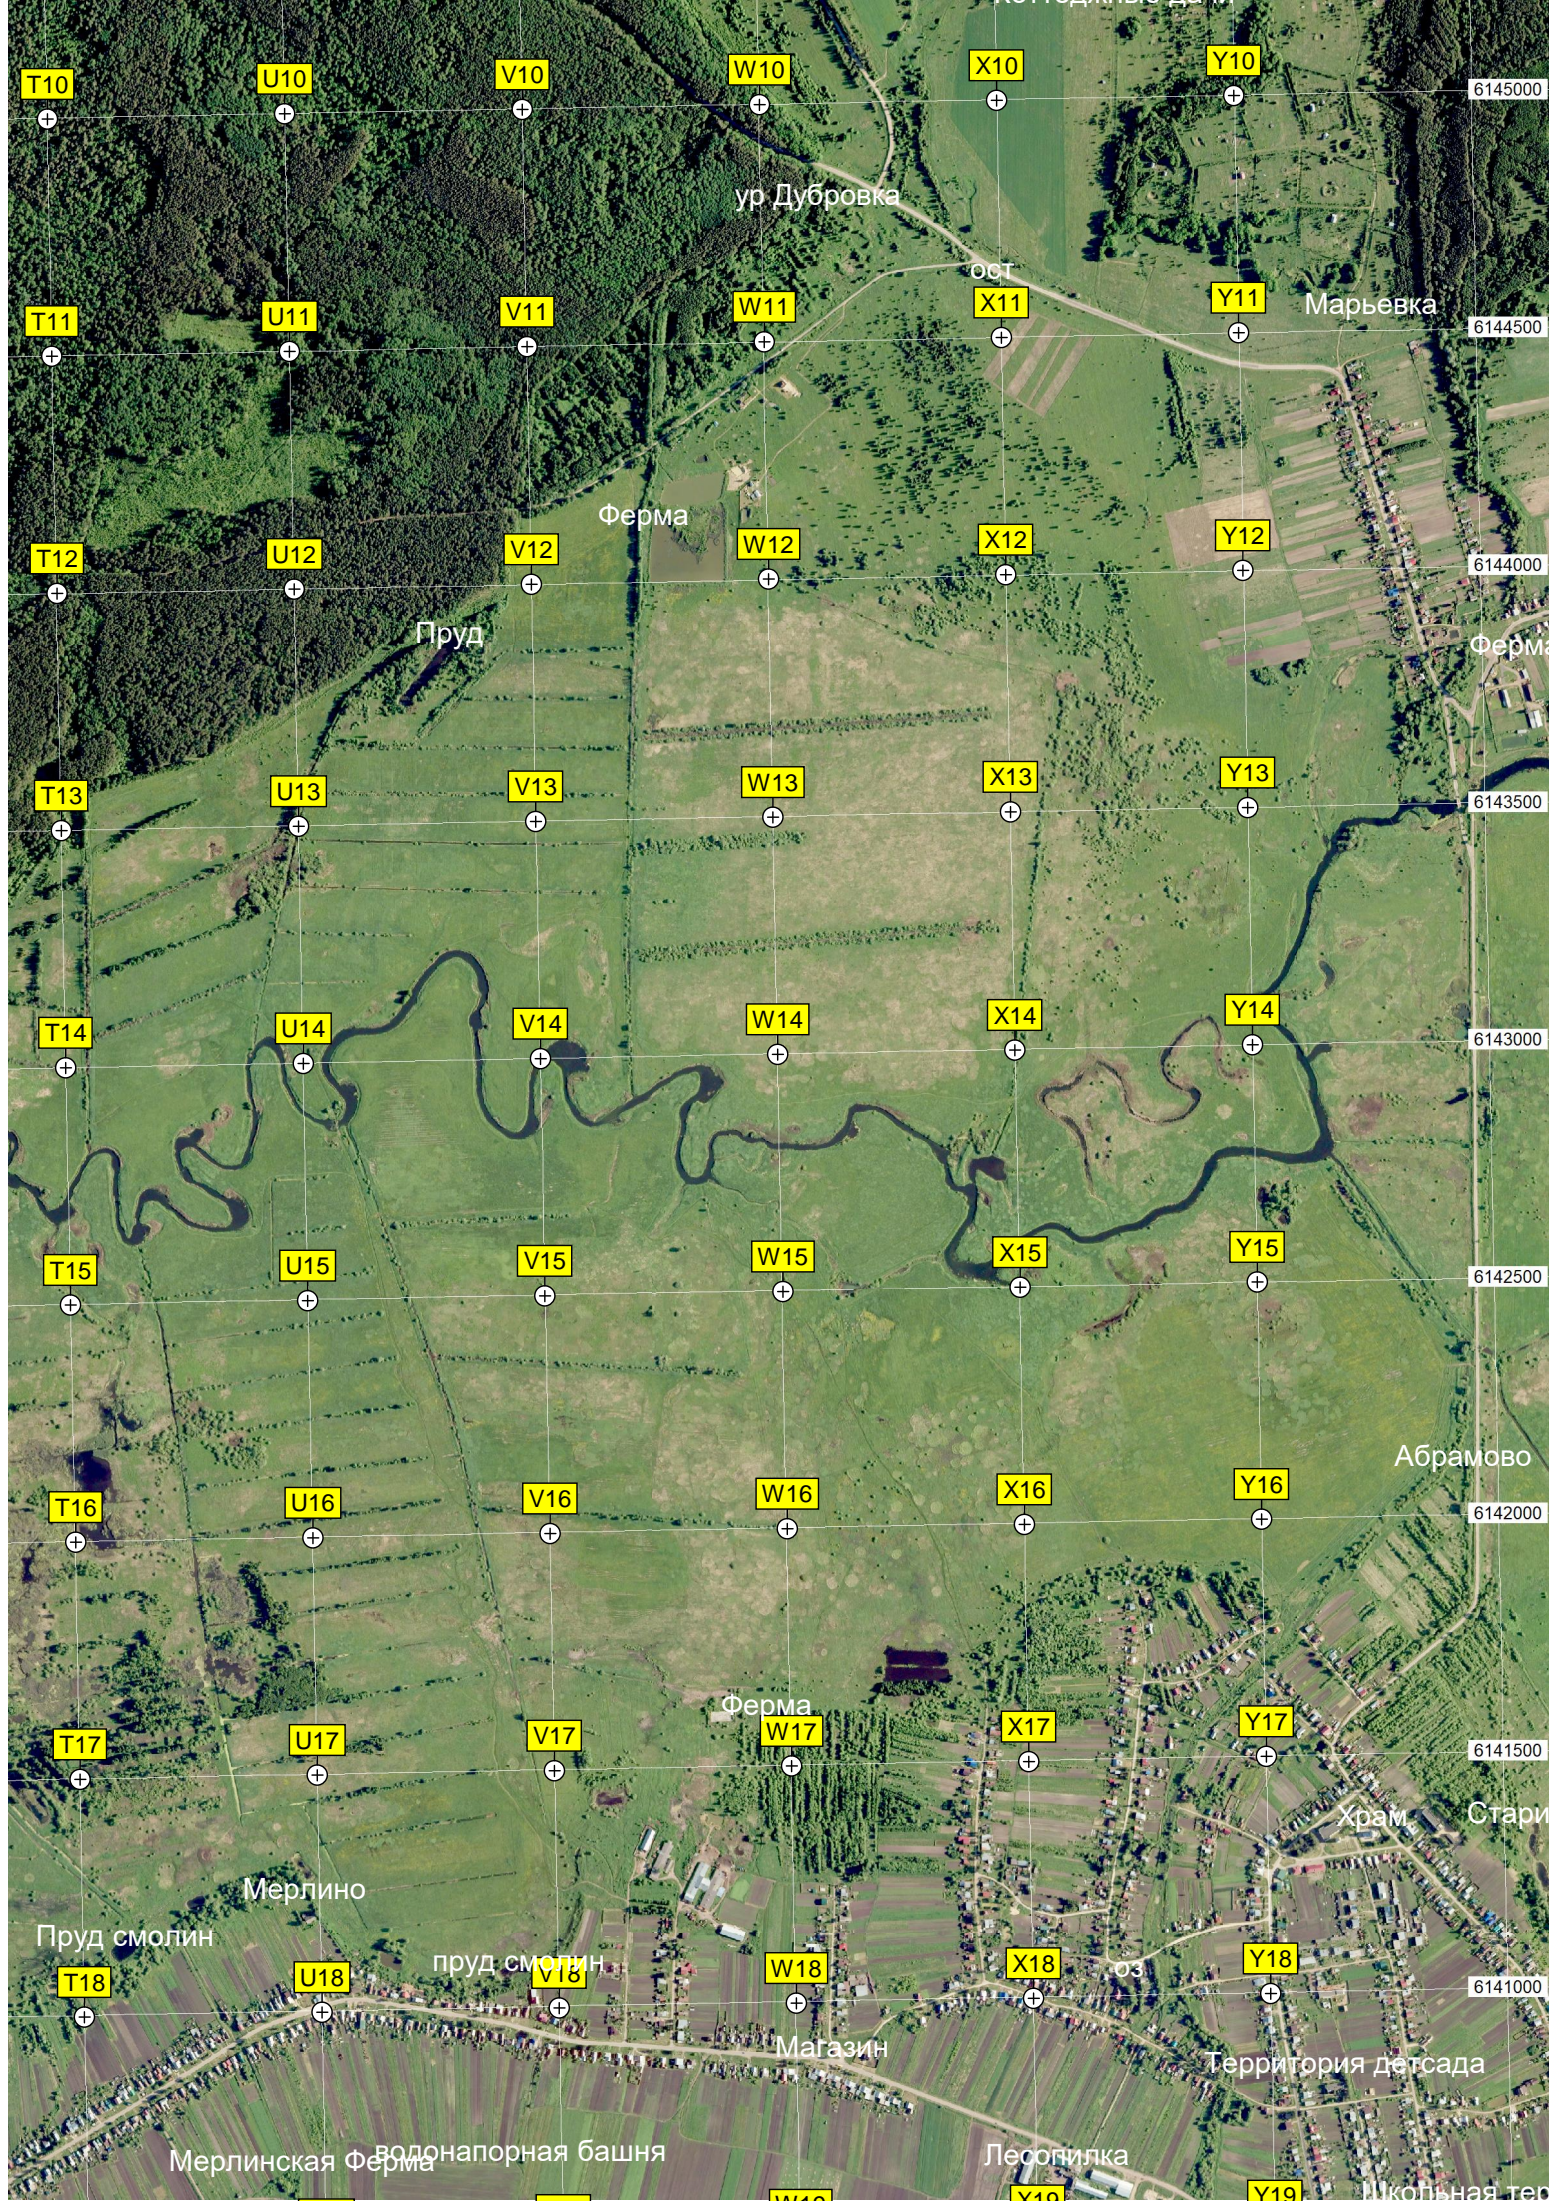

Протяжное

Прямоугольное оз.

ье Поило

Картофельное поле

Мост

квартал с жилыми домами

Стела Водоватово

G19 H19 I19 J19 K19 L19 M19  
G20 H20 I20 J20 K20 L20 M20  
G21 H21 I21 J21 K21 L21 M21  
G22 H22 I22 J22 K22 L22 M22  
G23 H23 I23 J23 K23 L23 M23  
G24 H24 I24 J24 K24 L24 M24  
G25 H25 I25 J25 K25 L25 M25  
G26 H26 I26 J26 K26 L26 M26  
G27 H27 I27 J27 K27 L27 M27  
G28 H28 I28 J28 K28 L28 M28

Территория Водоватовского

Усадьба Непекиных  
Территория детского

Мост через Иржу

Зазавликий

Пойло

Засельный пруд

Стойла

Круглое

Семенов

Семеновская ферма

Территория Семеновской школы

Мост

Территория детского сада

6140500

6140000

6139500