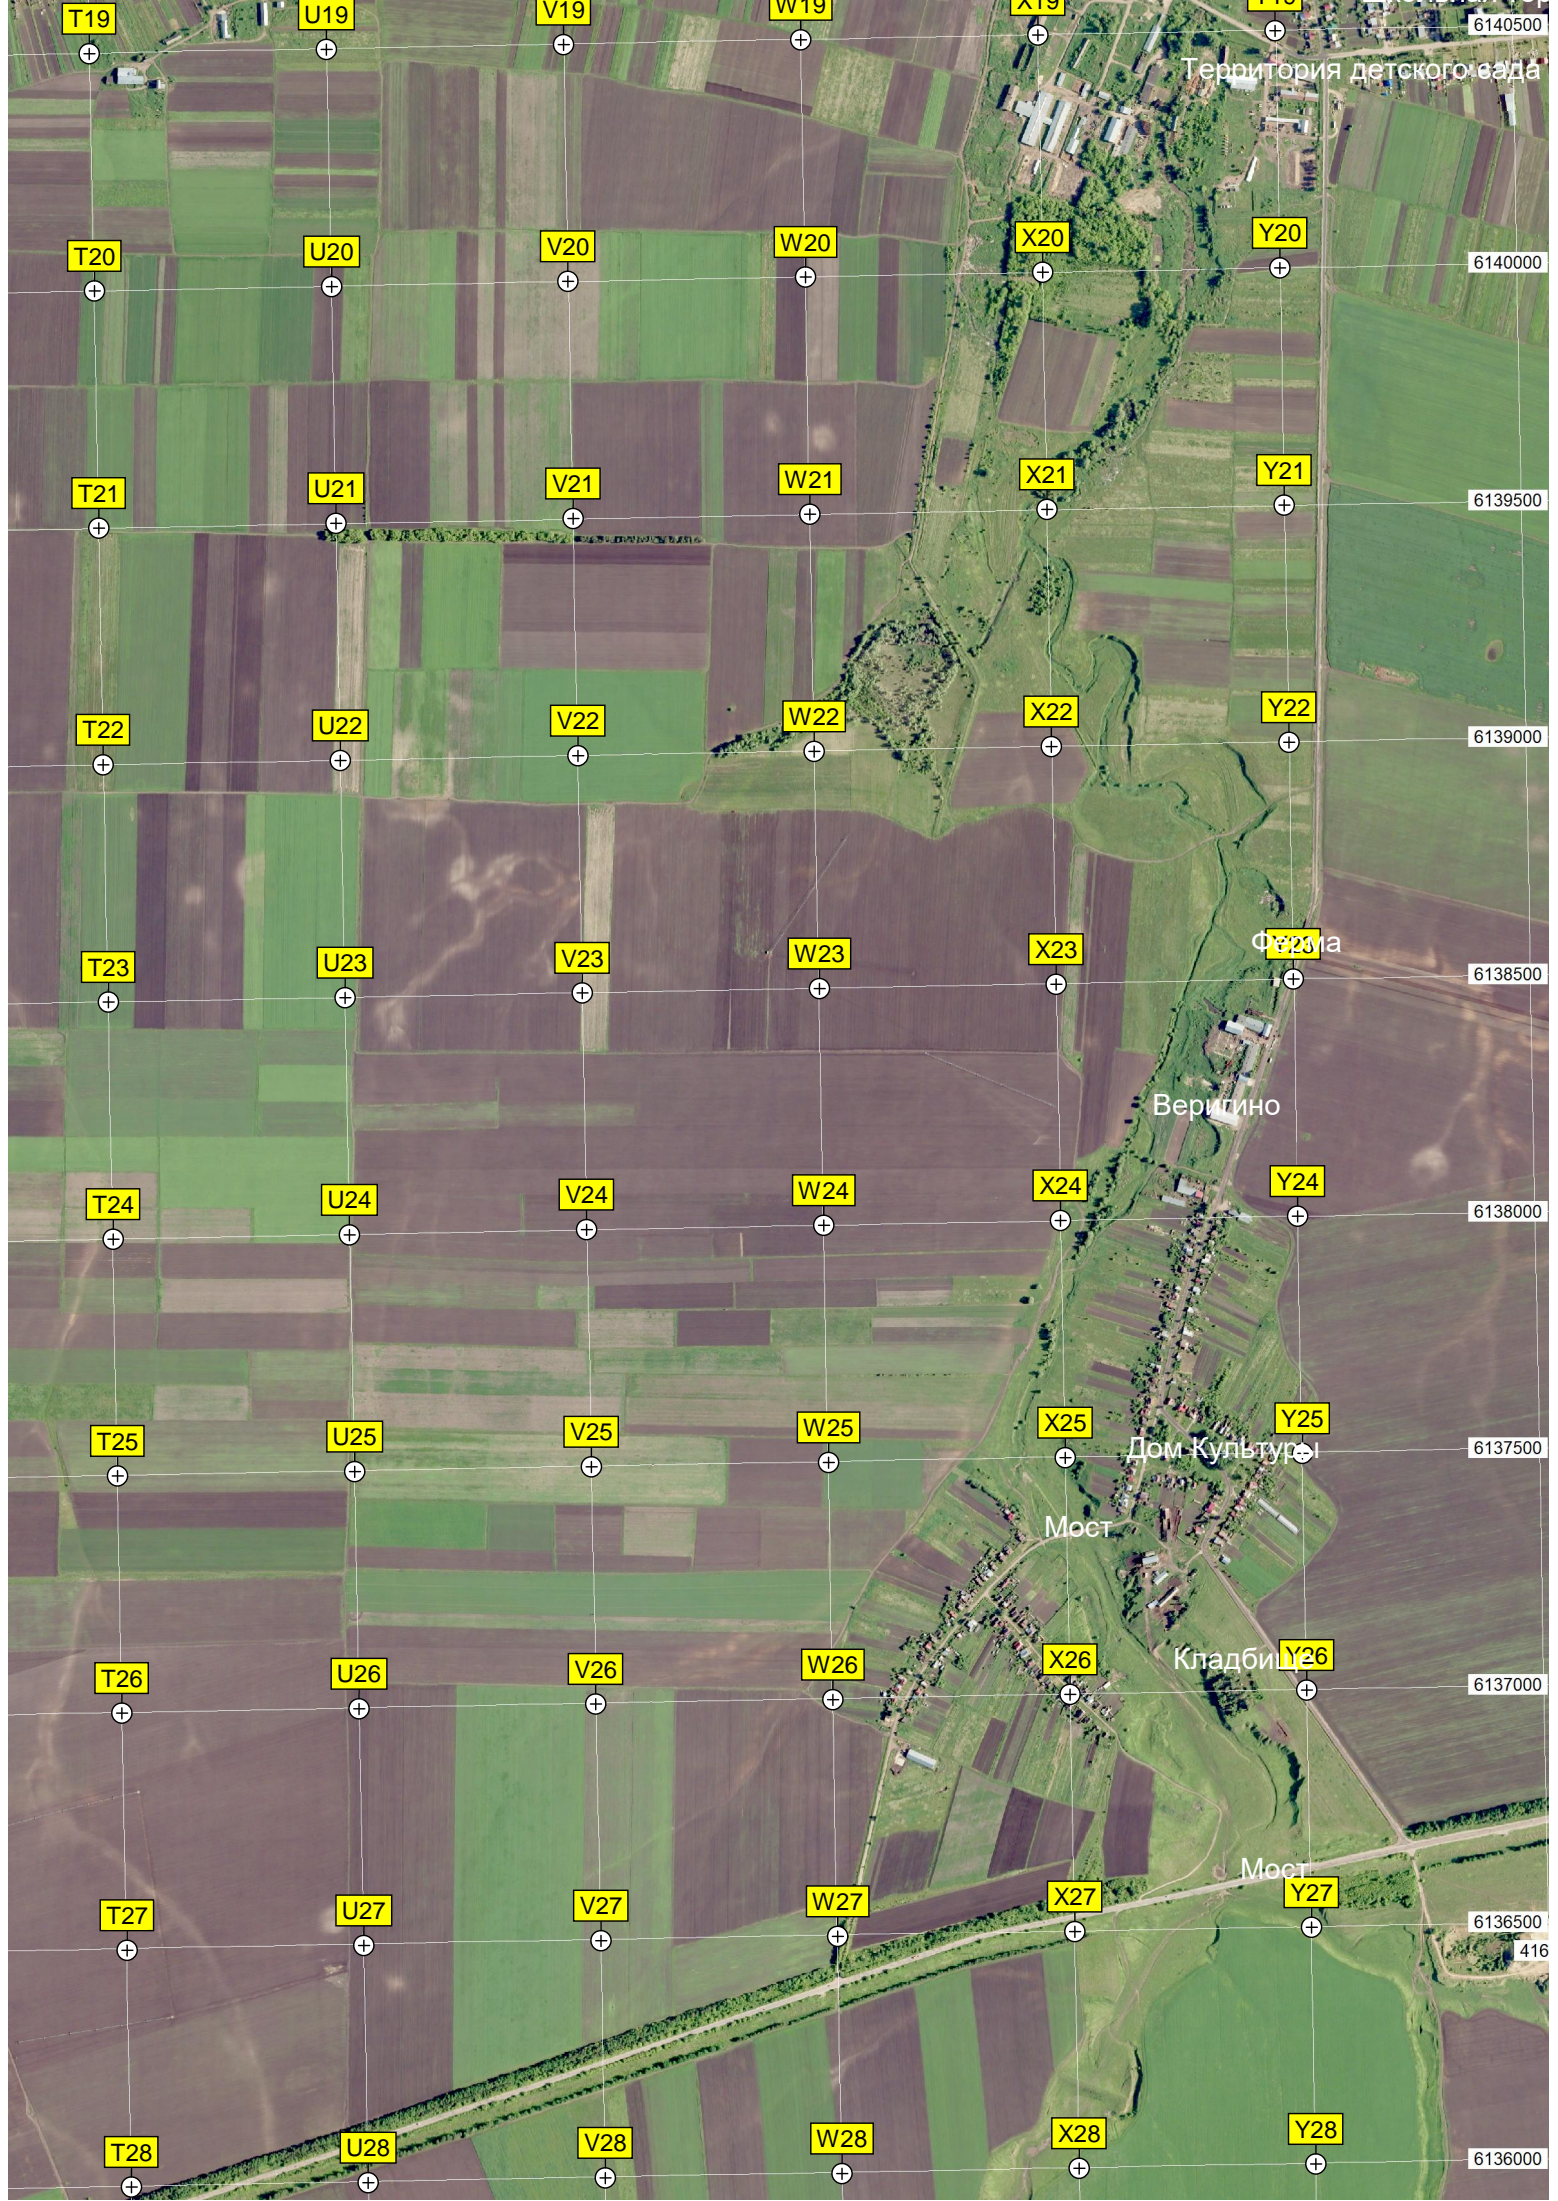

Территория Водоватовского

Усадьба Непекиных  
Территория детского

Мост через Иржу

Зазавликий

Пойло

Засельный пруд

Стойла

Круглое

Семенов

Семеновская ферма

Территория Семеновской школы

Мост

Территория детского сада

6140500

6140000

6139500