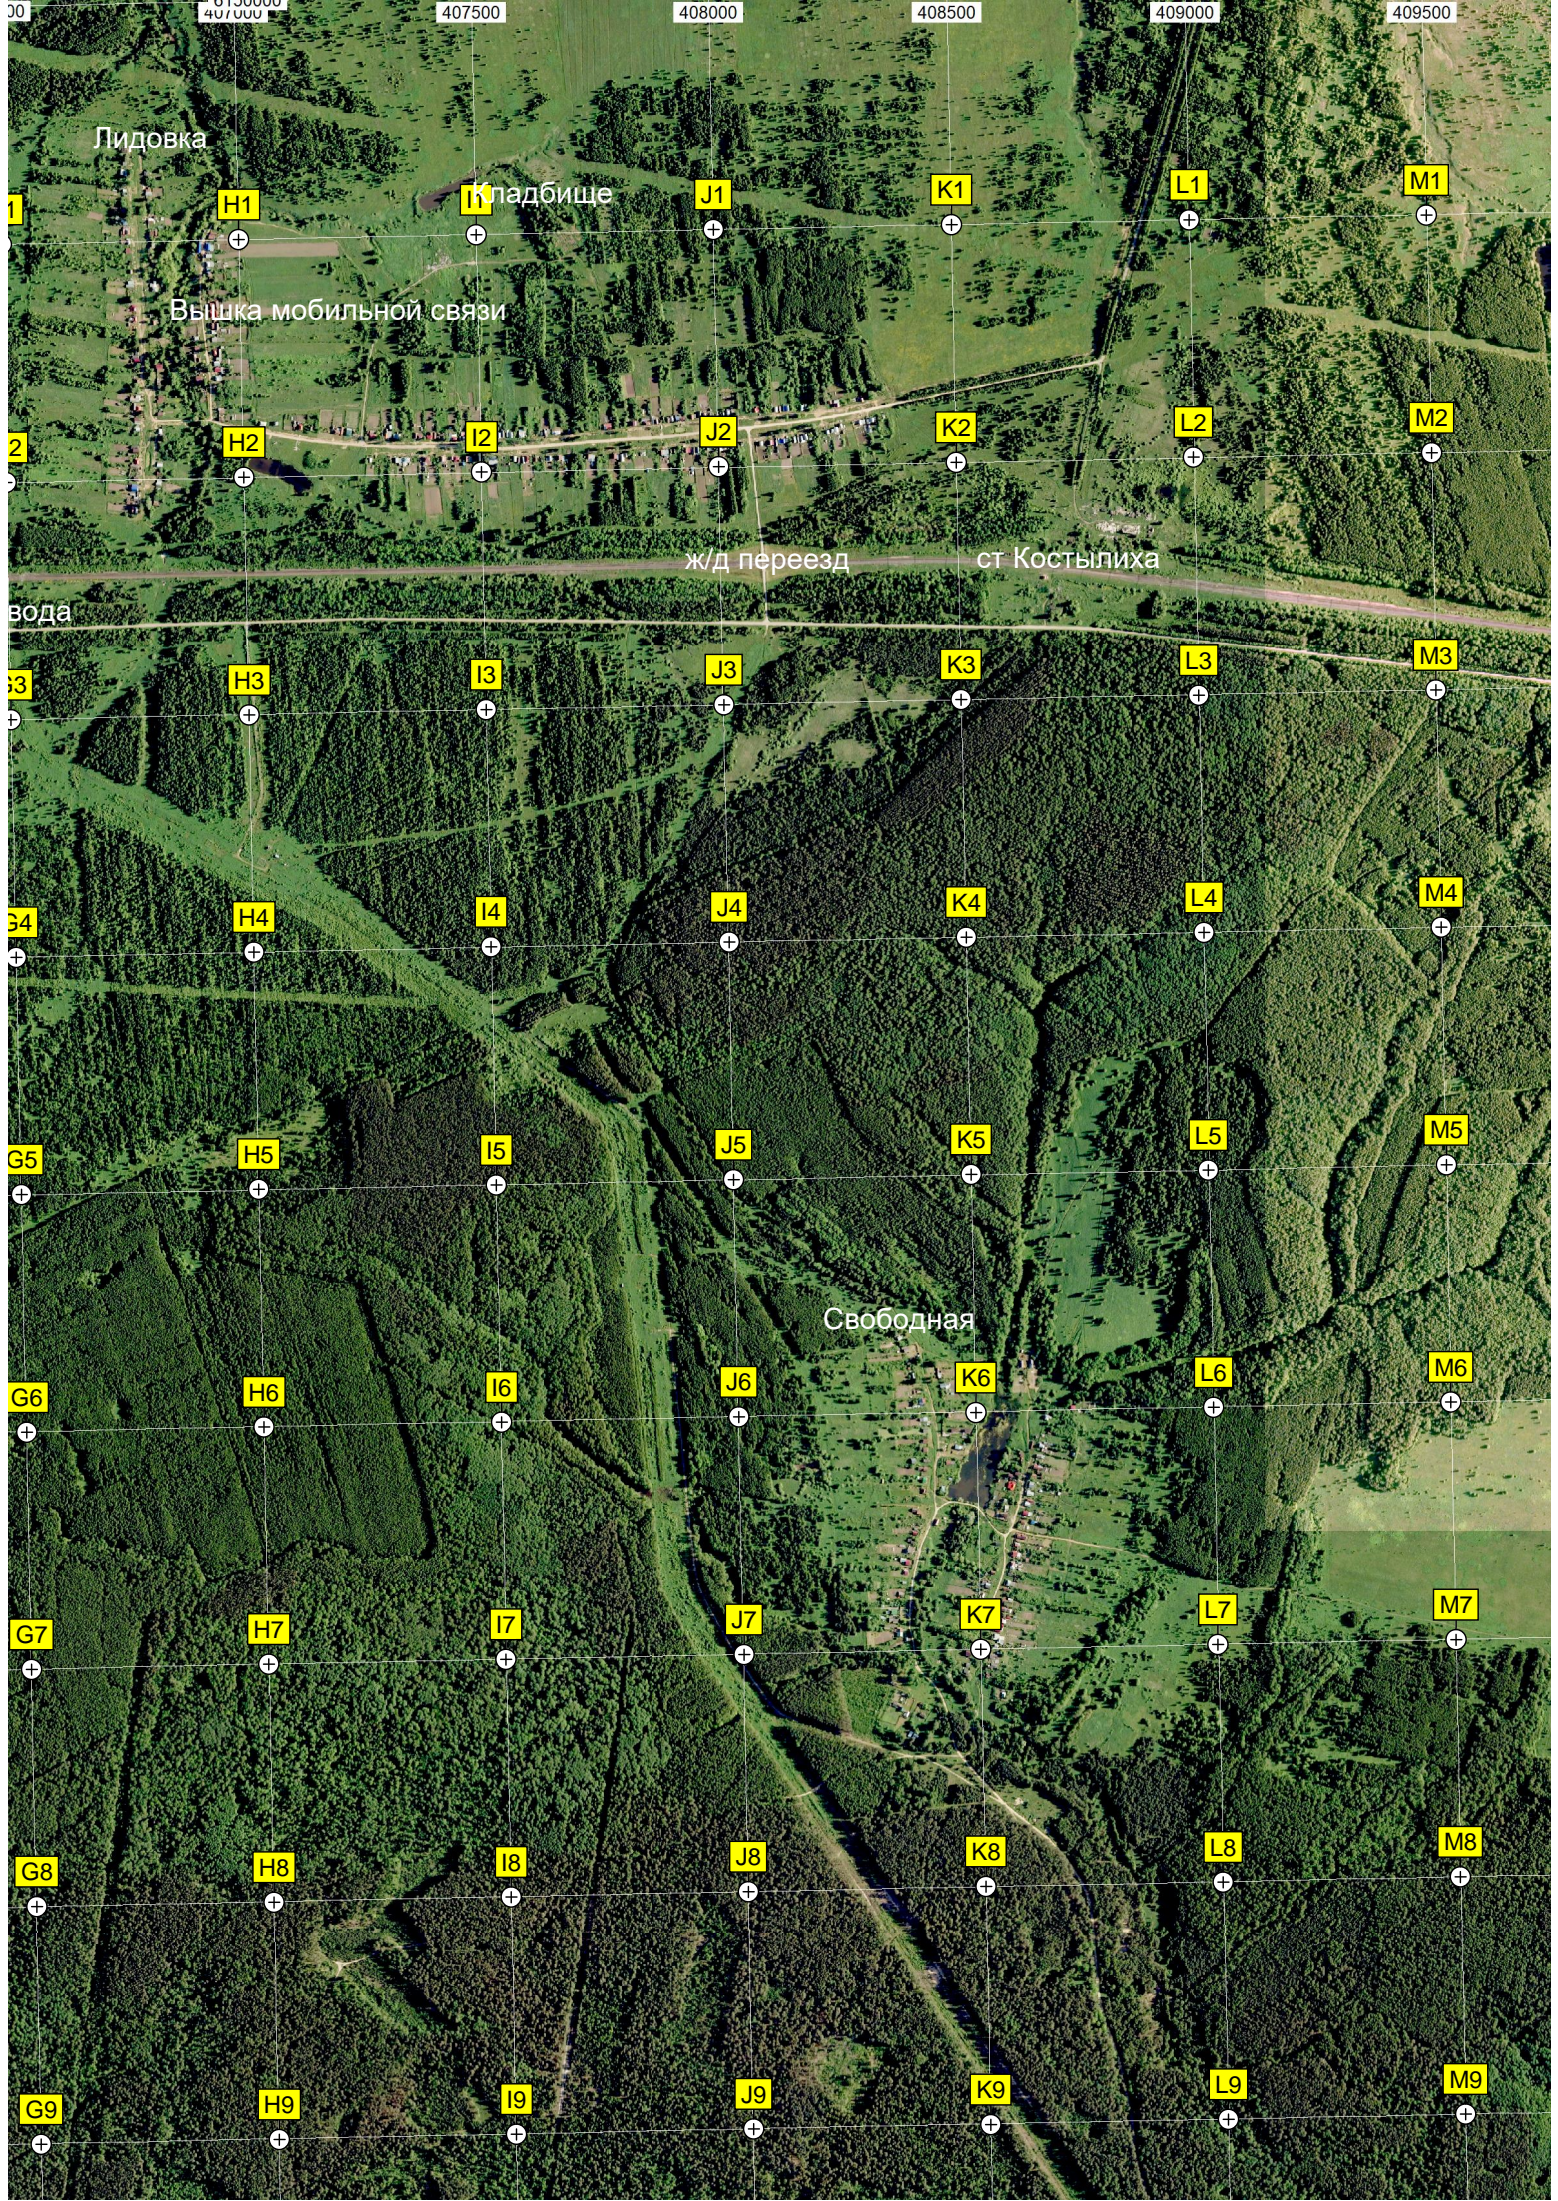

оп. 386 км

Участок газопро

Орехов овраг

г Сковцова

Котиха

Большие болота

Церковь

Ферма

Котихинское кладбище

Лидовка

Вышка мобильной связи

ж/д переезд

ст Костылиха

Свободная

Падбище

вода