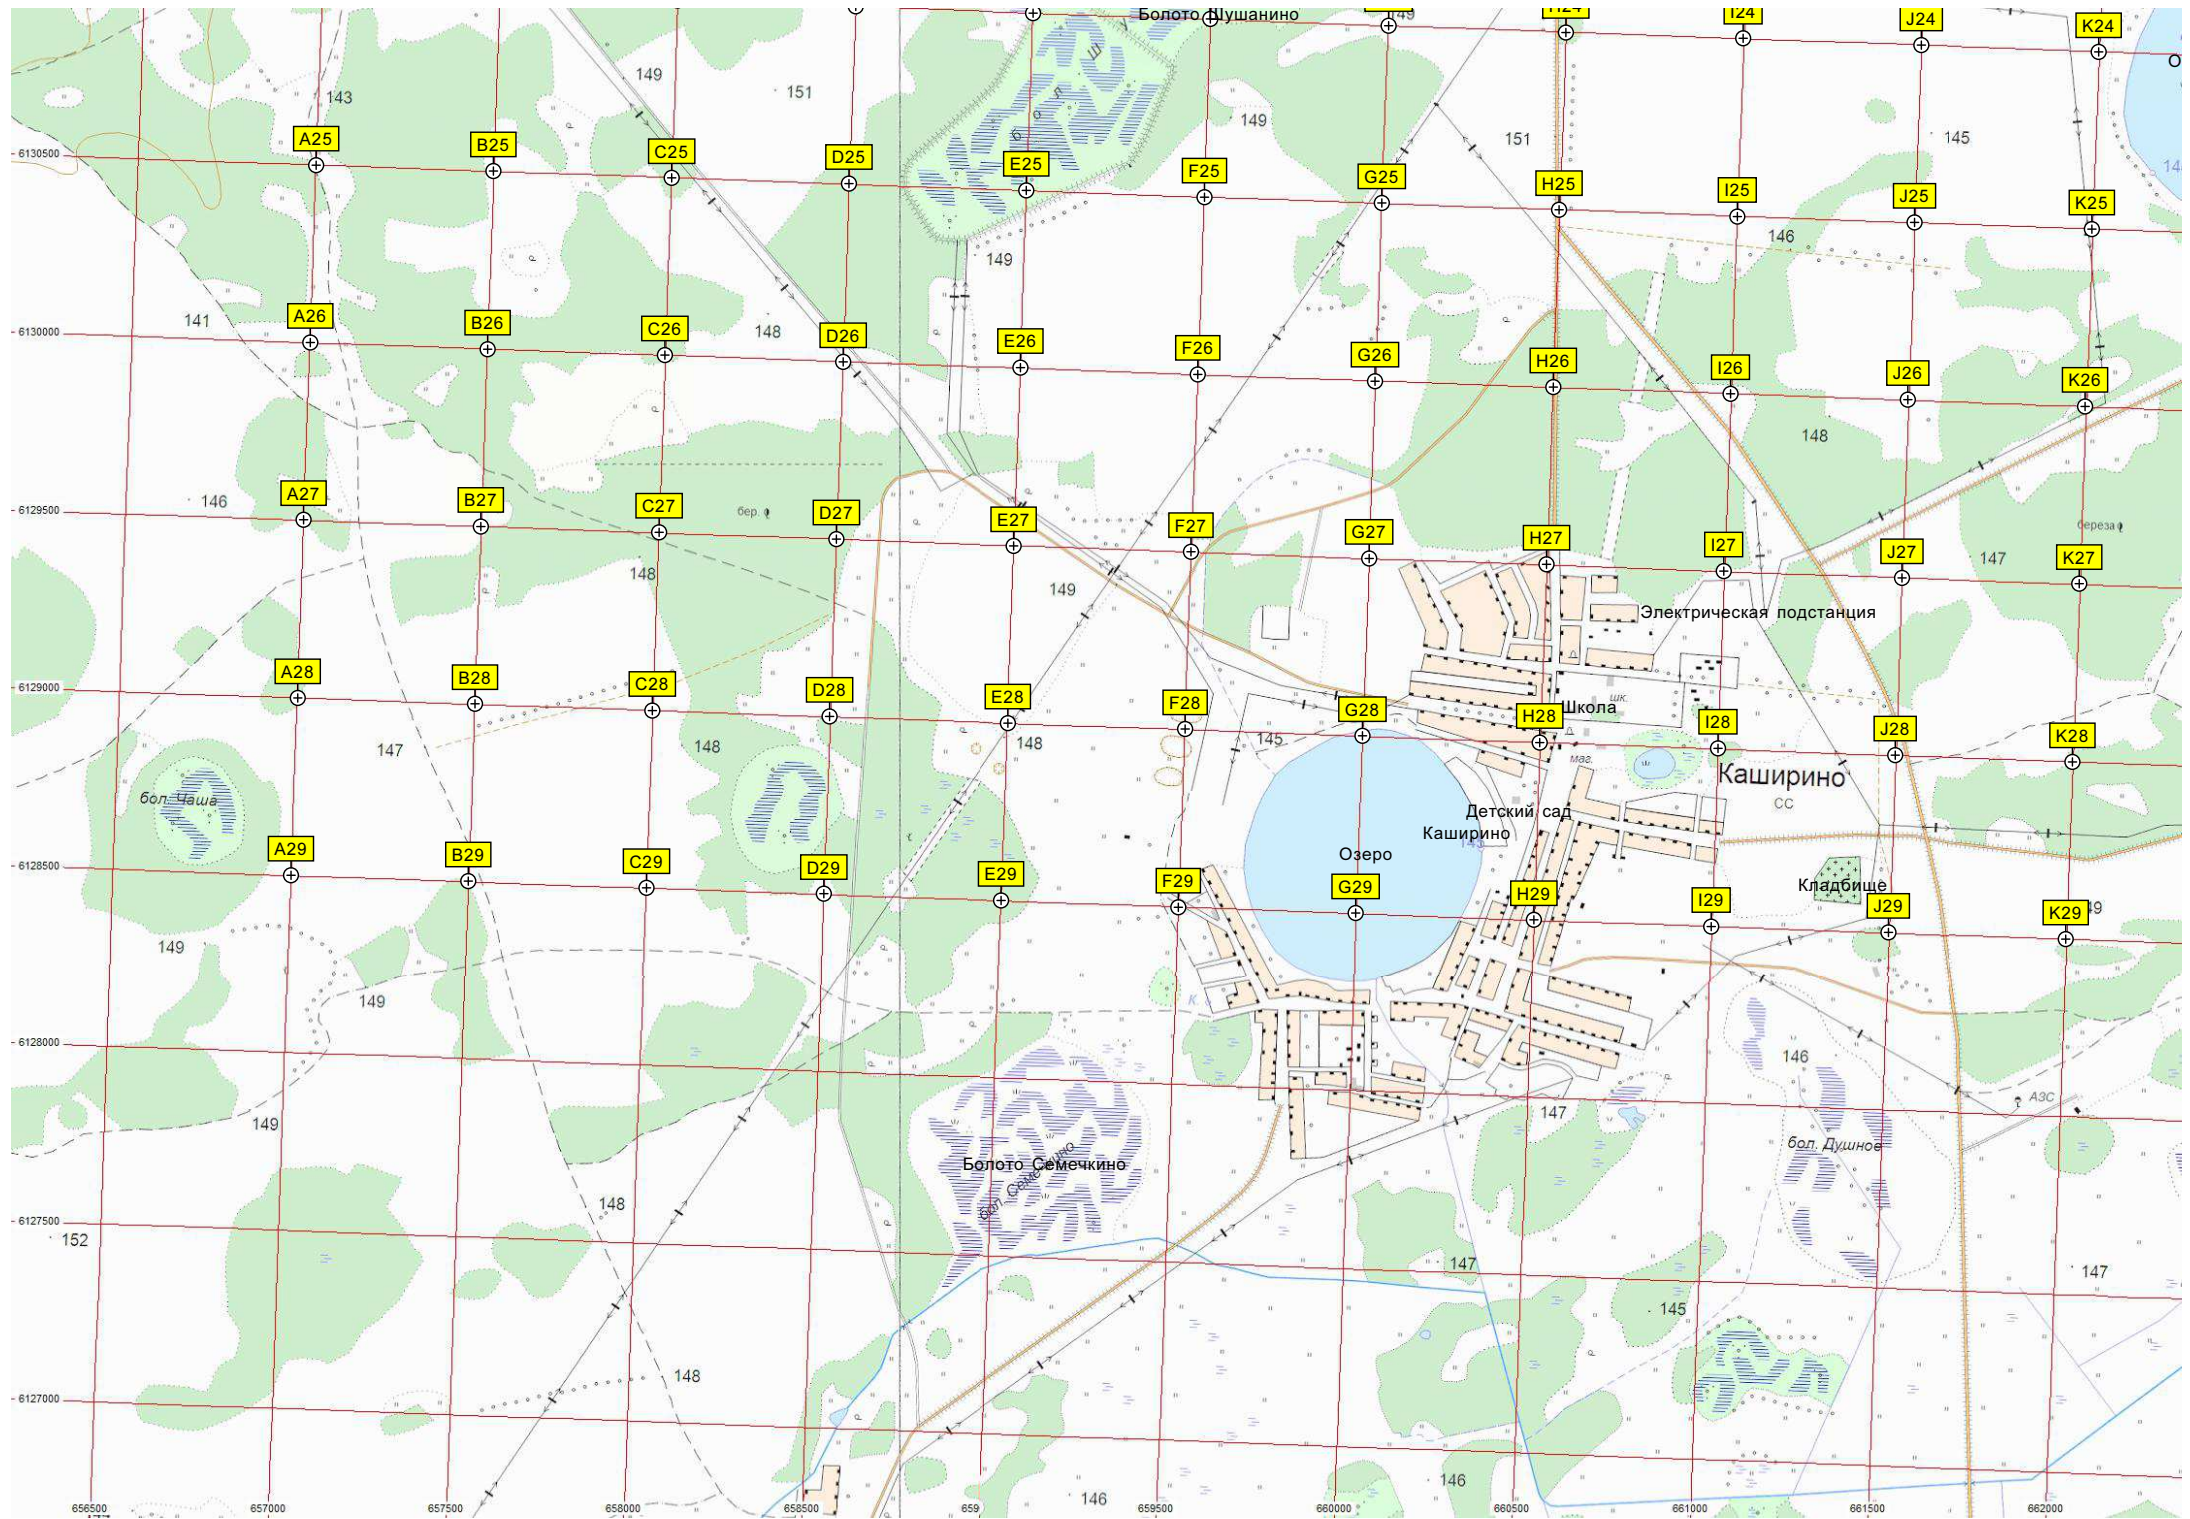

ДНТ "Южный"

Урочище Двоедамовское

оз. Большое
Озеро Большое

оз. Малое
Озеро Малое

Колесниково

"Двоедамовское" кладбище

Нефтебаза «Роснефть»

ЛПДС «Колесниково»

Бомбоубежище

Нефтянников

оз. Малое Кривое
Озеро Малое Кривое

Свалка

Котлован

Коли. Мясотина, А.

ДК

АЭС

бер.

саяр

Колесниковская свалка

Озеро Дёгтево

Болото Савино

Тяговая подстанция

ж/д. разъезд Марково

оз. Бол. Камышное

Светлые Поляны

Светлые Поляны

Болото Гусиное

Бывшая деревня Камышное.

ур. Камышное

ур. Горелая Ляга

оз. Бол. Камышное

Останов. ост. п. 19 км