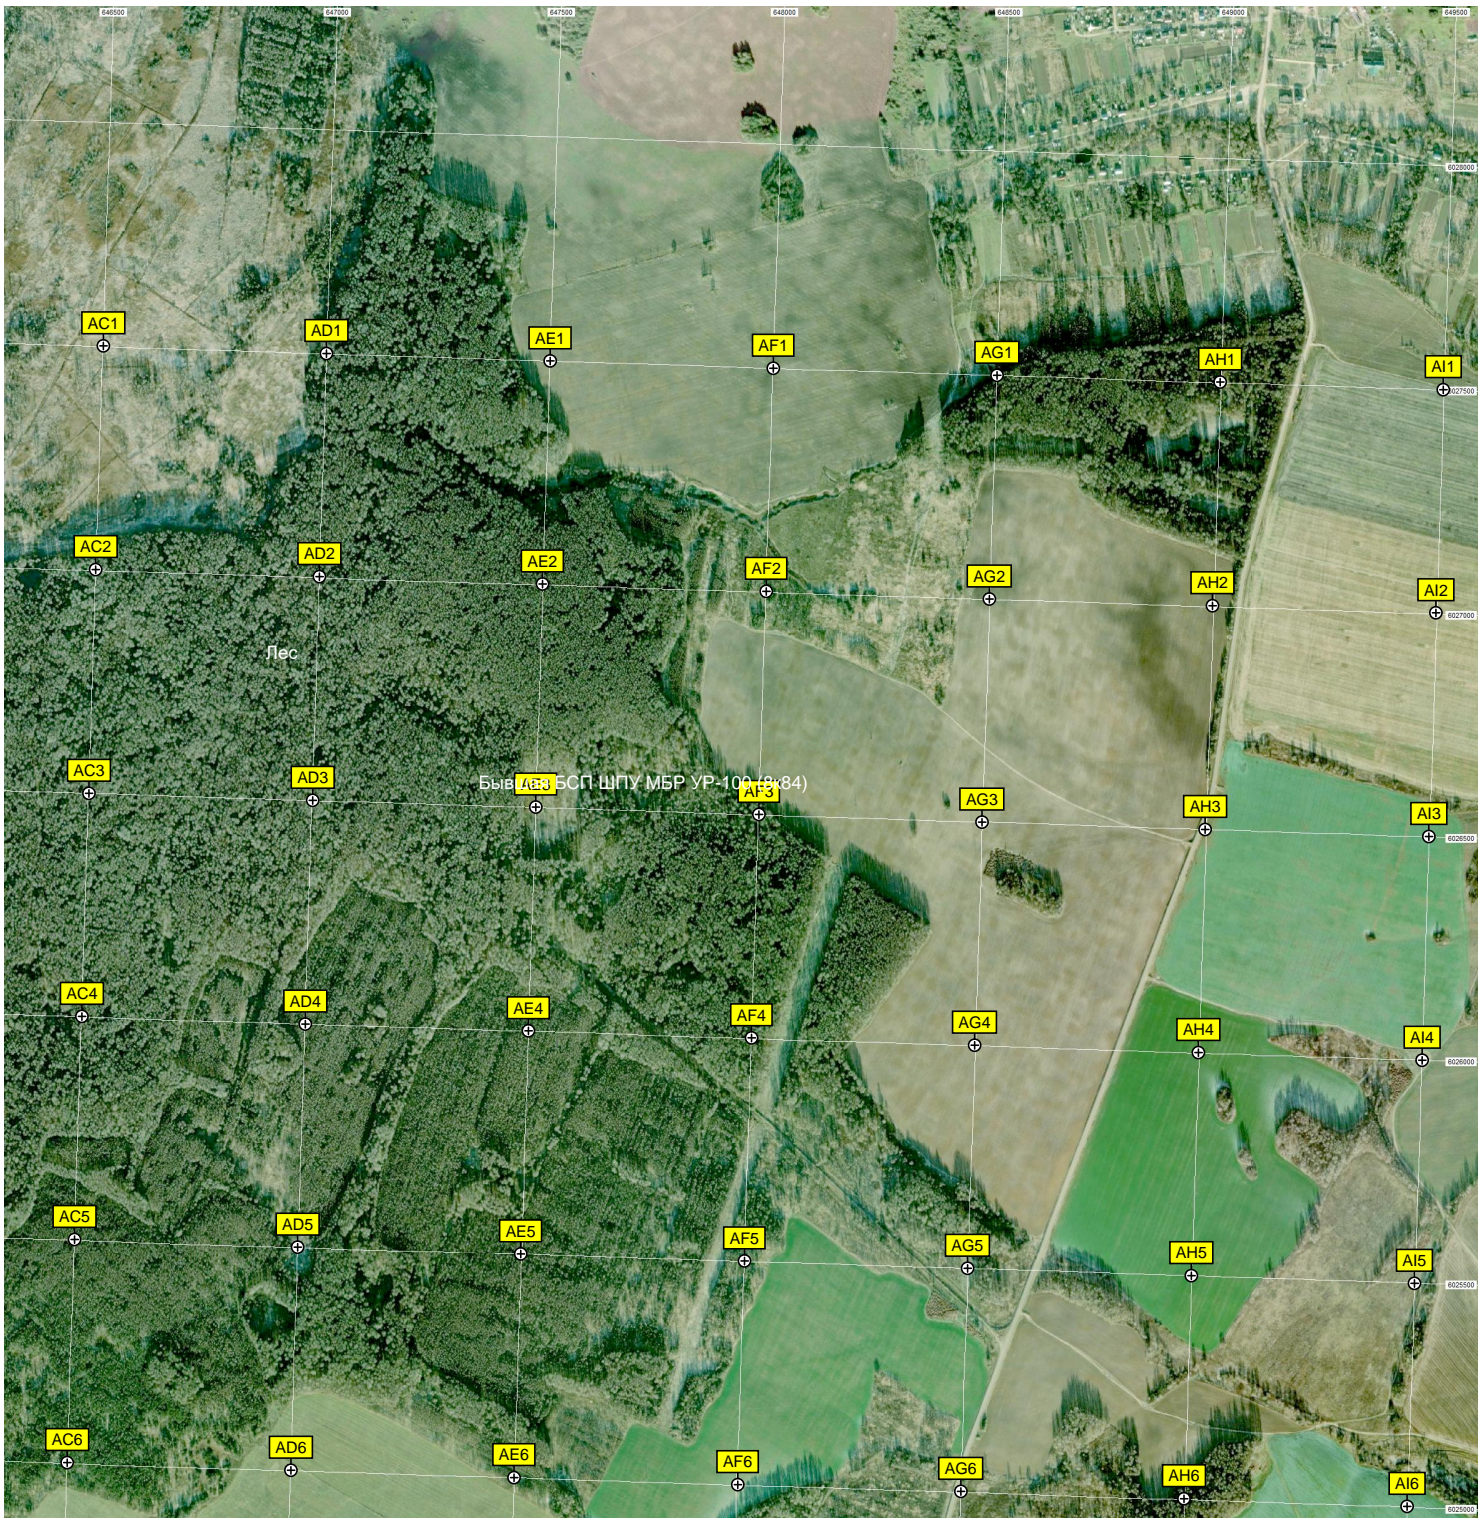

Башня ограды

Часовня Спаса Преображения

Кладбище

Башня ограды

Зеновка пруд

Деревянные часовни над источником и купальня

Новая часть села Шалово

Бывш. БСШ ШПУ МБР УР-100 (8:84)

Восстановленная ферма

Урочище Собачонка

авт. мост

ост. «Песочня»

Песочня

Лес

Кладбище

Руины храма Сергия Радонежского