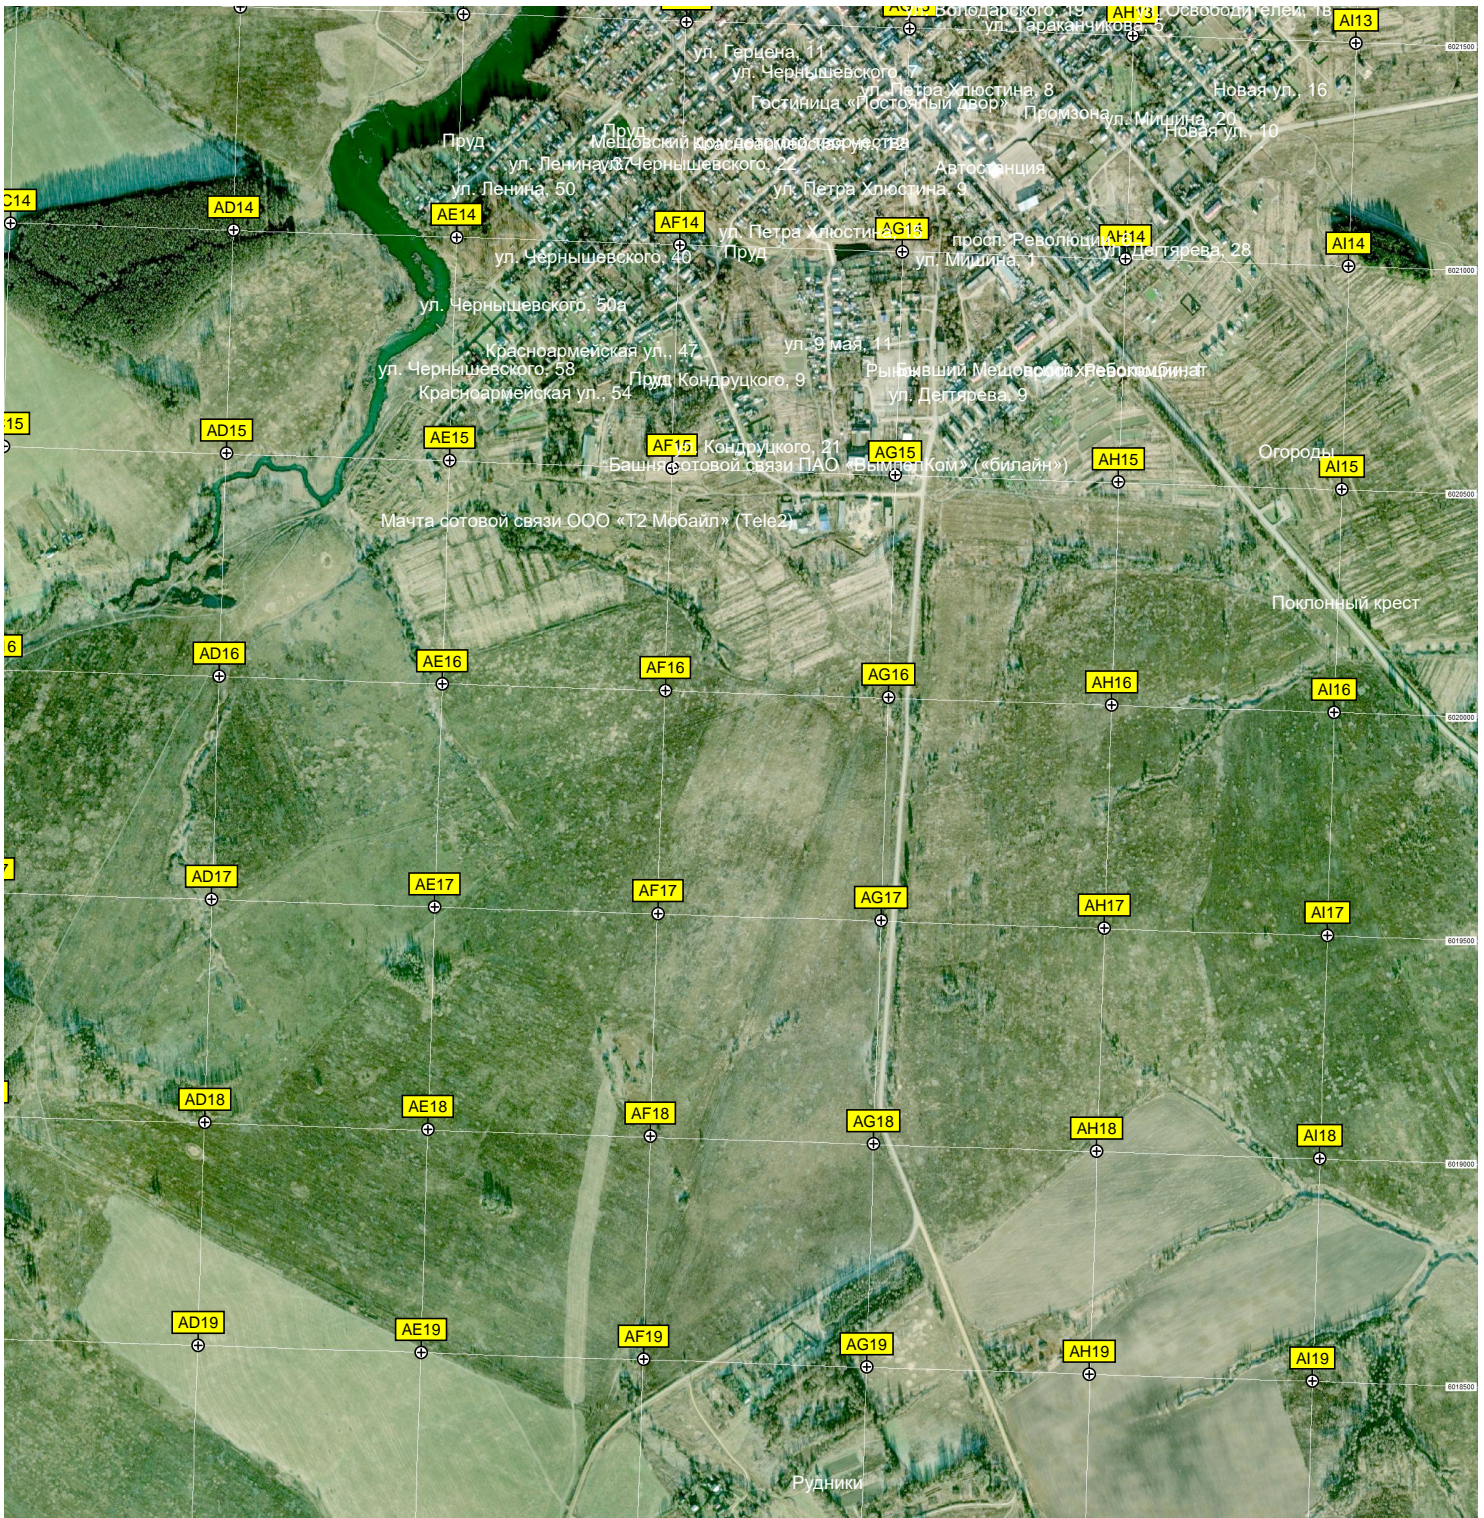

Посадки Кедра

T20

U20

V20

W20

X20

Y20

КП и ШПУ МБР УР-100(8x84) (SS-11)