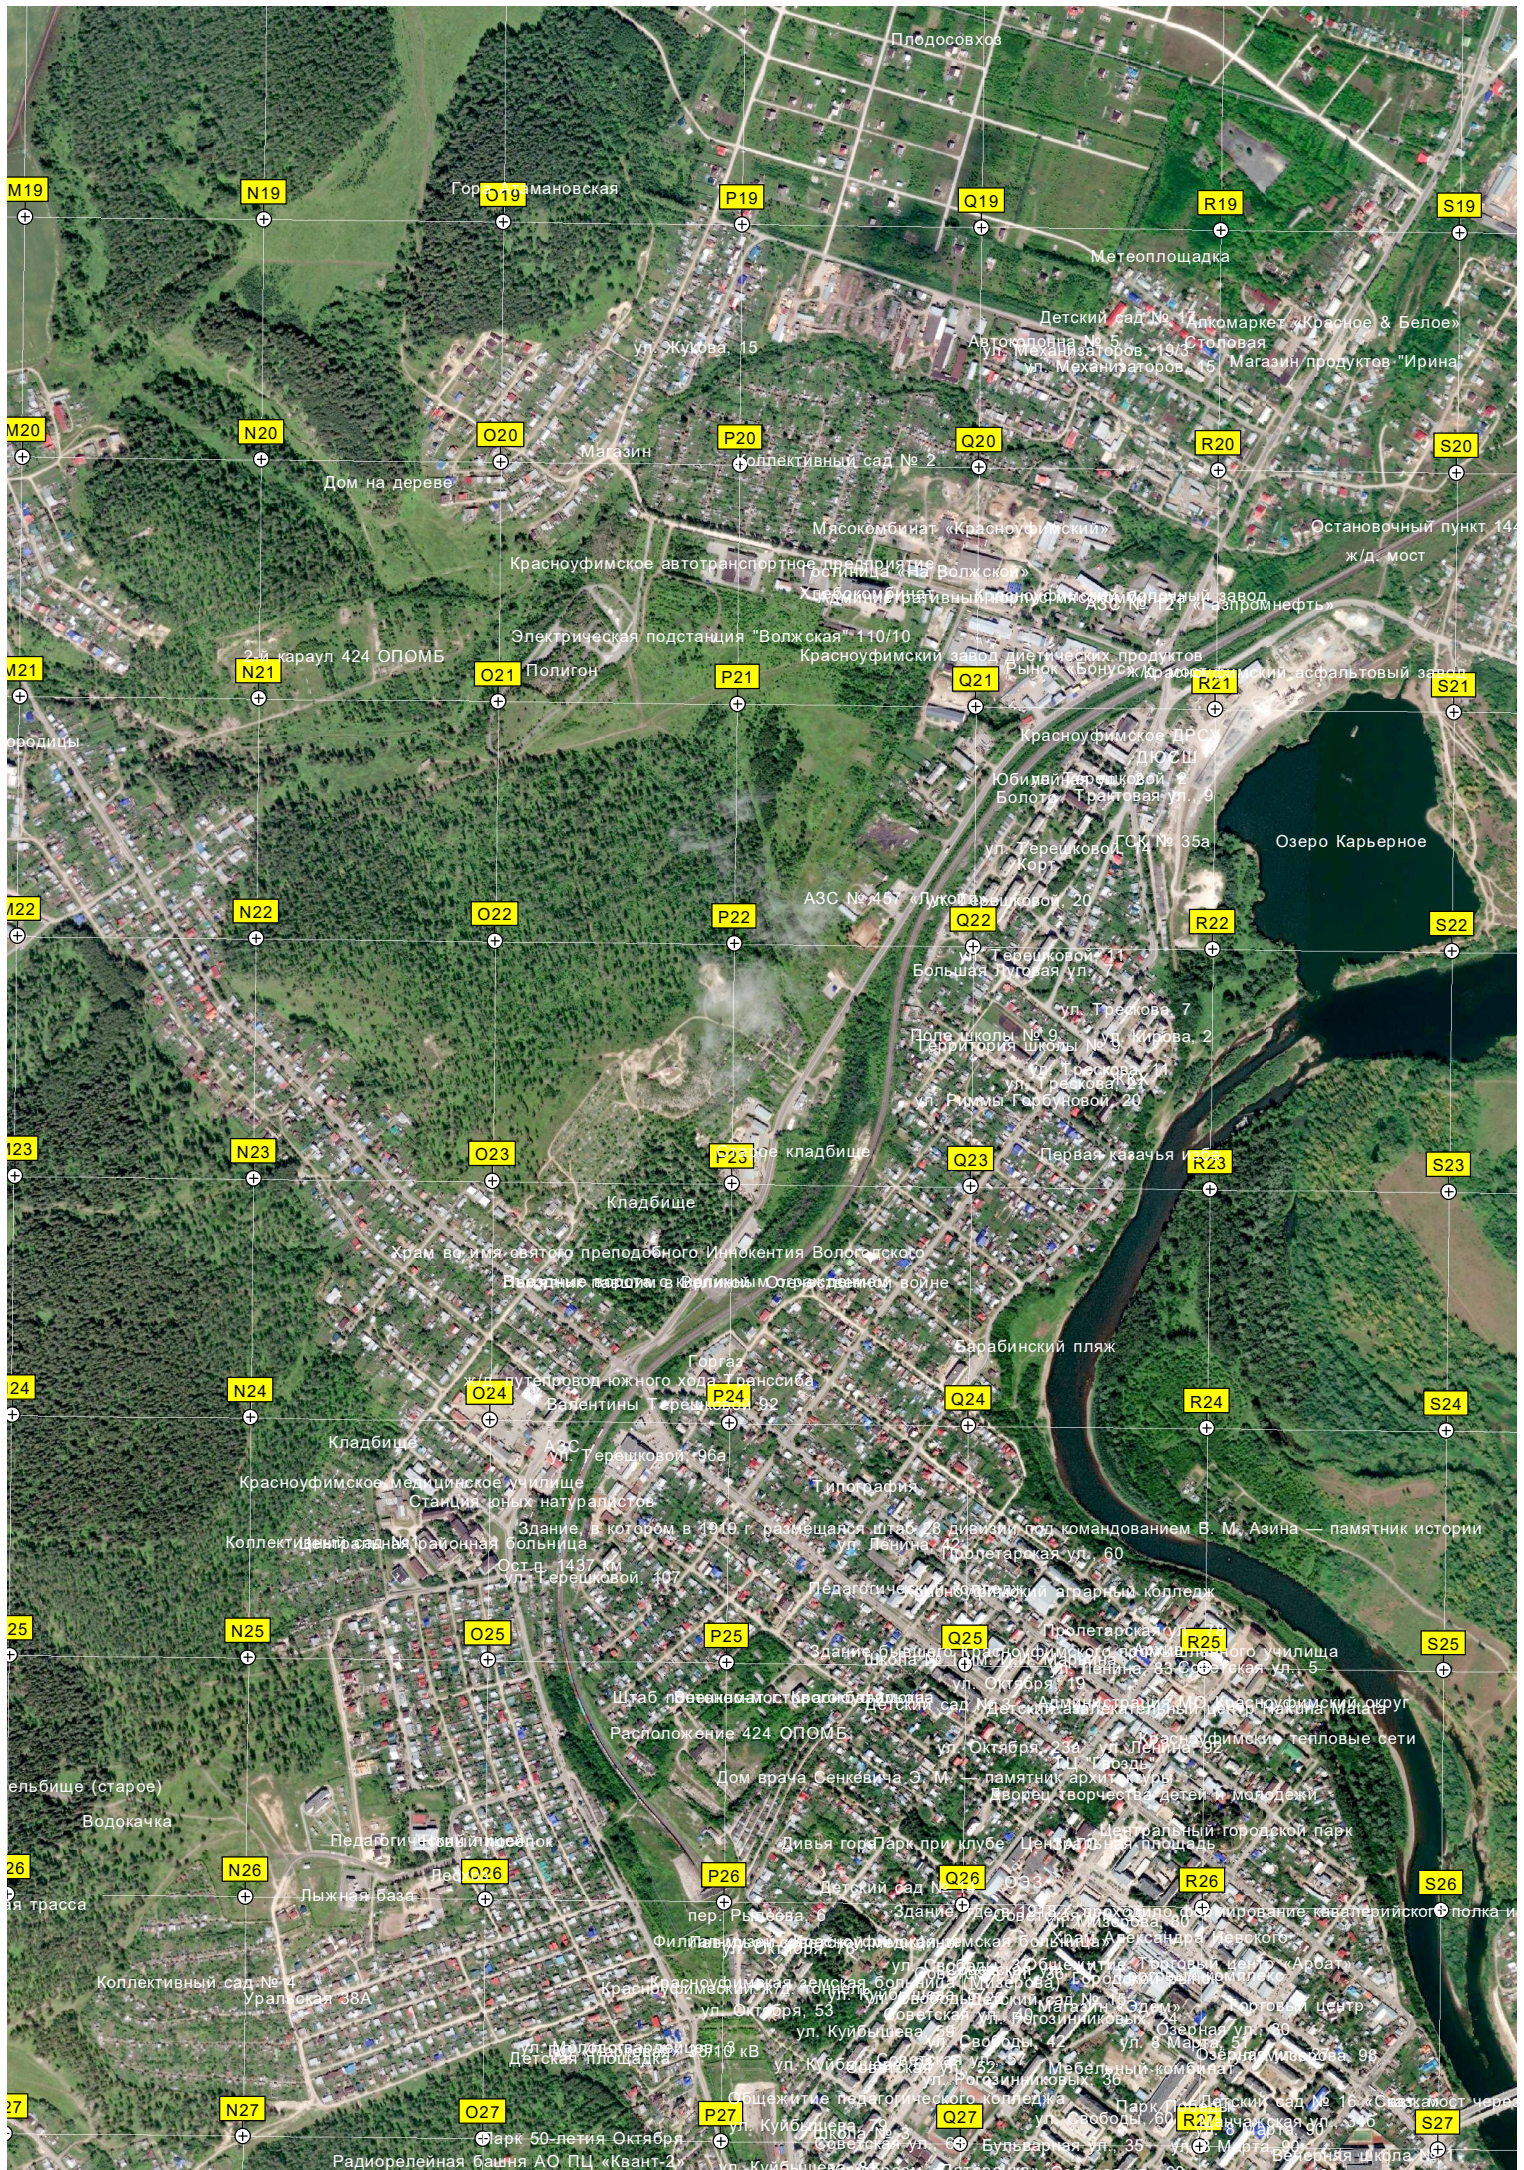

Гора Дол

Водопропускная труба

Церковь Сошествия Святого Духа

Ключики

T 19

U 19

V 19

W 19

X 27

Y 27

Озеро Сорокперово

Озеро Чёрное

ж/д. разъезд 1441 км

Красноуфимский агролесхоз

Красноуфимский завод строительных материалов

Водонапорная башня

Красноуфимская дорожная передвижная механизированная колонна

Бочки с водой

Коллективный сад «Элита»

Озеро Бутки

Полигон ТБО

ул. Володарского - памятник истории

Учебно-технический центр АПК

реку Идаг ДПС