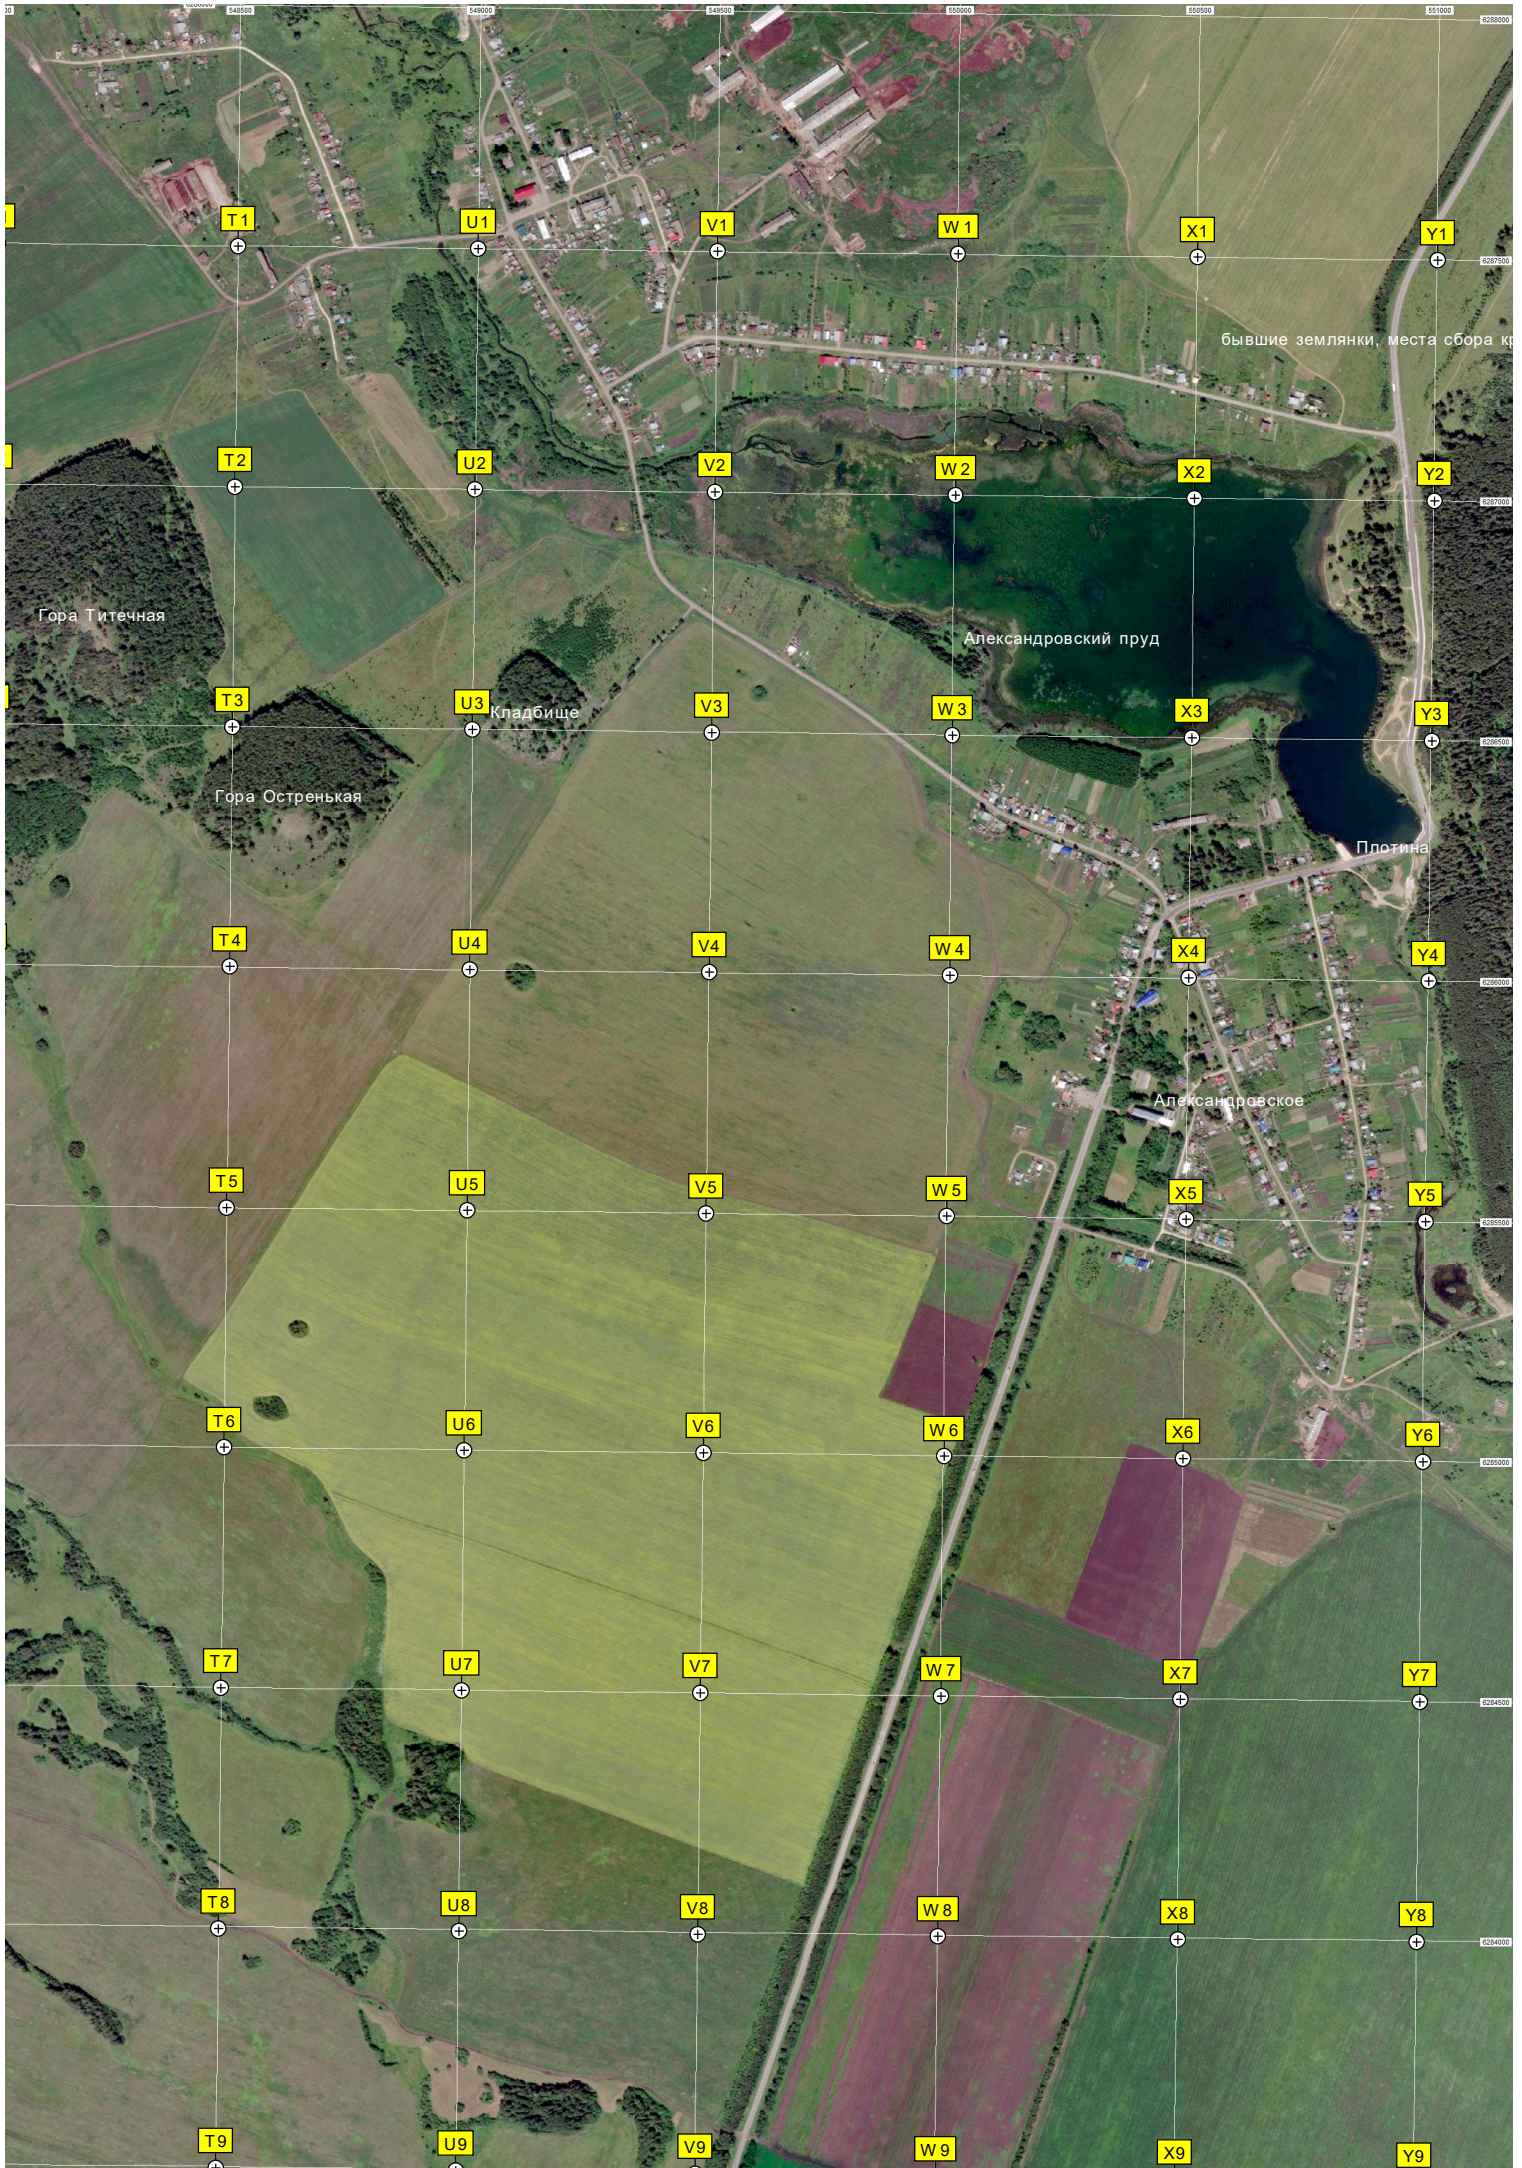

Гора Дол

Водопропускная труба

Церковь Сошествия Святого Духа

Ключики

T 19

U 19

V 19

W 19

X 19

Y 19

T 20

U 20

V 20

W 20

X 20

Y 20

X 27

Y 27

Озеро Сорокперово

Озеро Чёрное

ж/д. разъезд 1441 км

Красноуфимский агролесхоз

Красноуфимский завод строительных материалов

Водонапорная башня

Красноуфимская дорожная передвижная механизированная колонна

Бочки с водой

Коллективный сад «Элита»

Озеро Бутки

Полигон ТБО

ул. Володарского - памятник истории

Учебно-технический центр АПК

реку Идаг ДПС