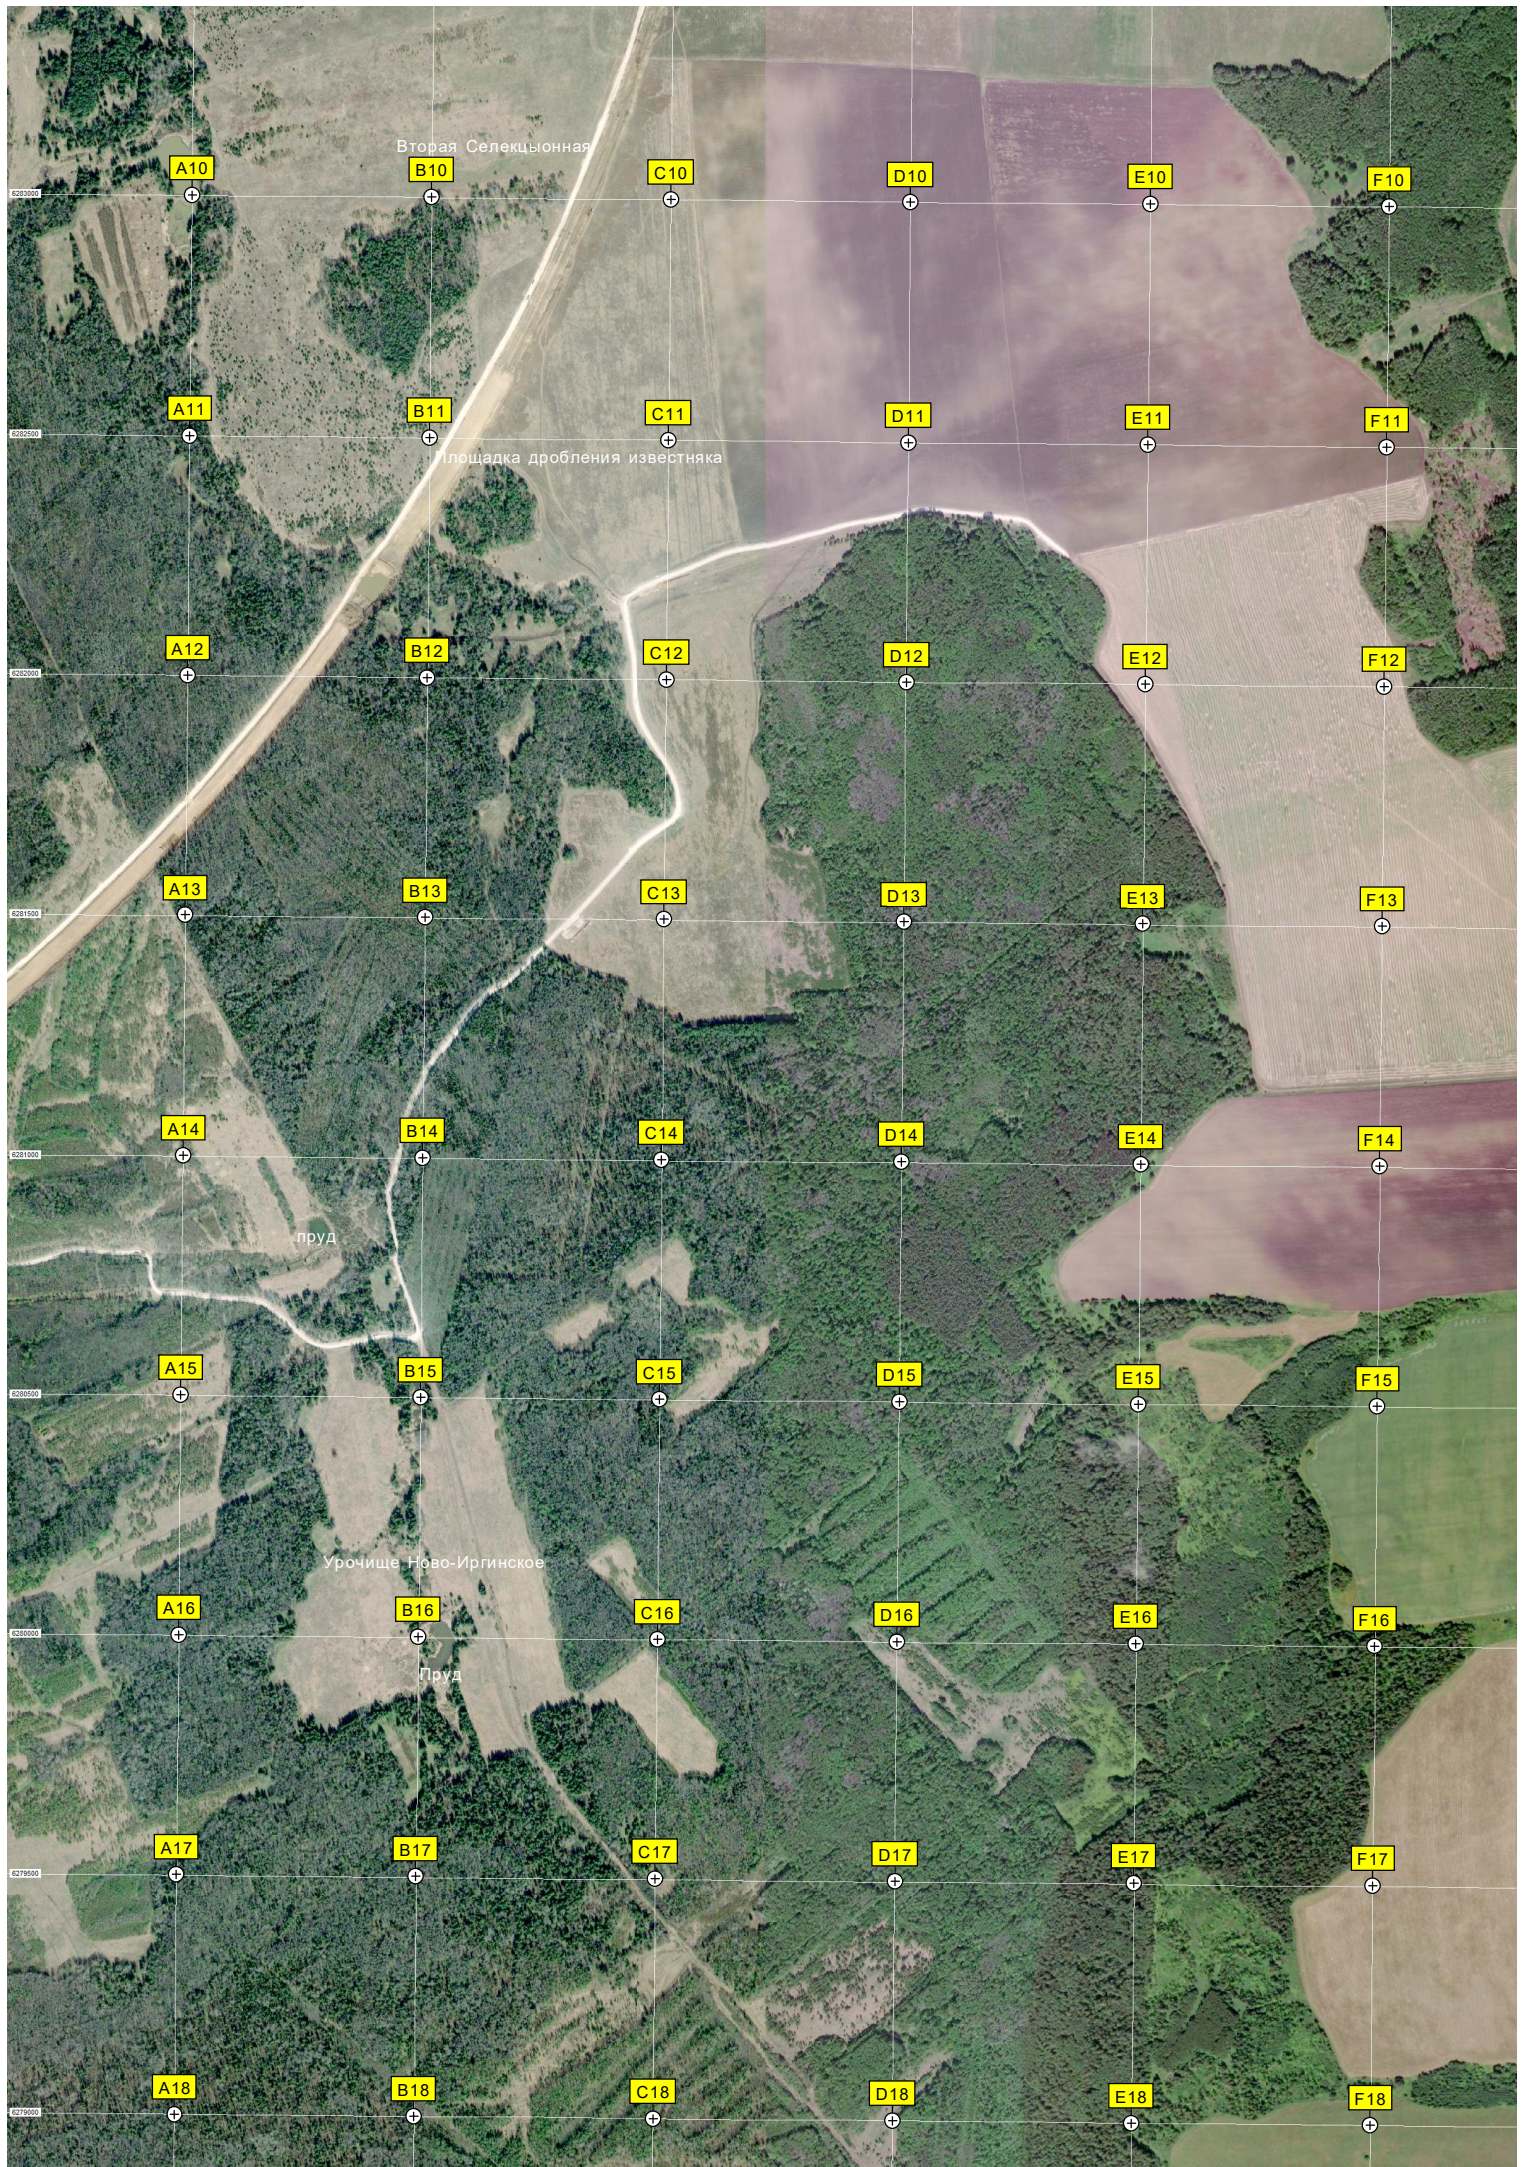

Гора Дол

Водопропускная труба

Церковь Сошествия Святого Духа

Ключики

T 19

U 19

V 19

W 19

X 27

Y 27

Озеро Сорокперово

Озеро Чёрное

ж/д. разъезд 1441 км

Красноуфимский агролесхоз

Красноуфимский завод строительных материалов

Водонапорная башня

Красноуфимская дорожная передвижная механизированная колонна

Бочки с водой

Коллективный сад «Элита»

Озеро Бутки

Полигон ТБО

ул. Володарского - памятник истории

Учебно-технический центр АПК

реку Идаг ДПС