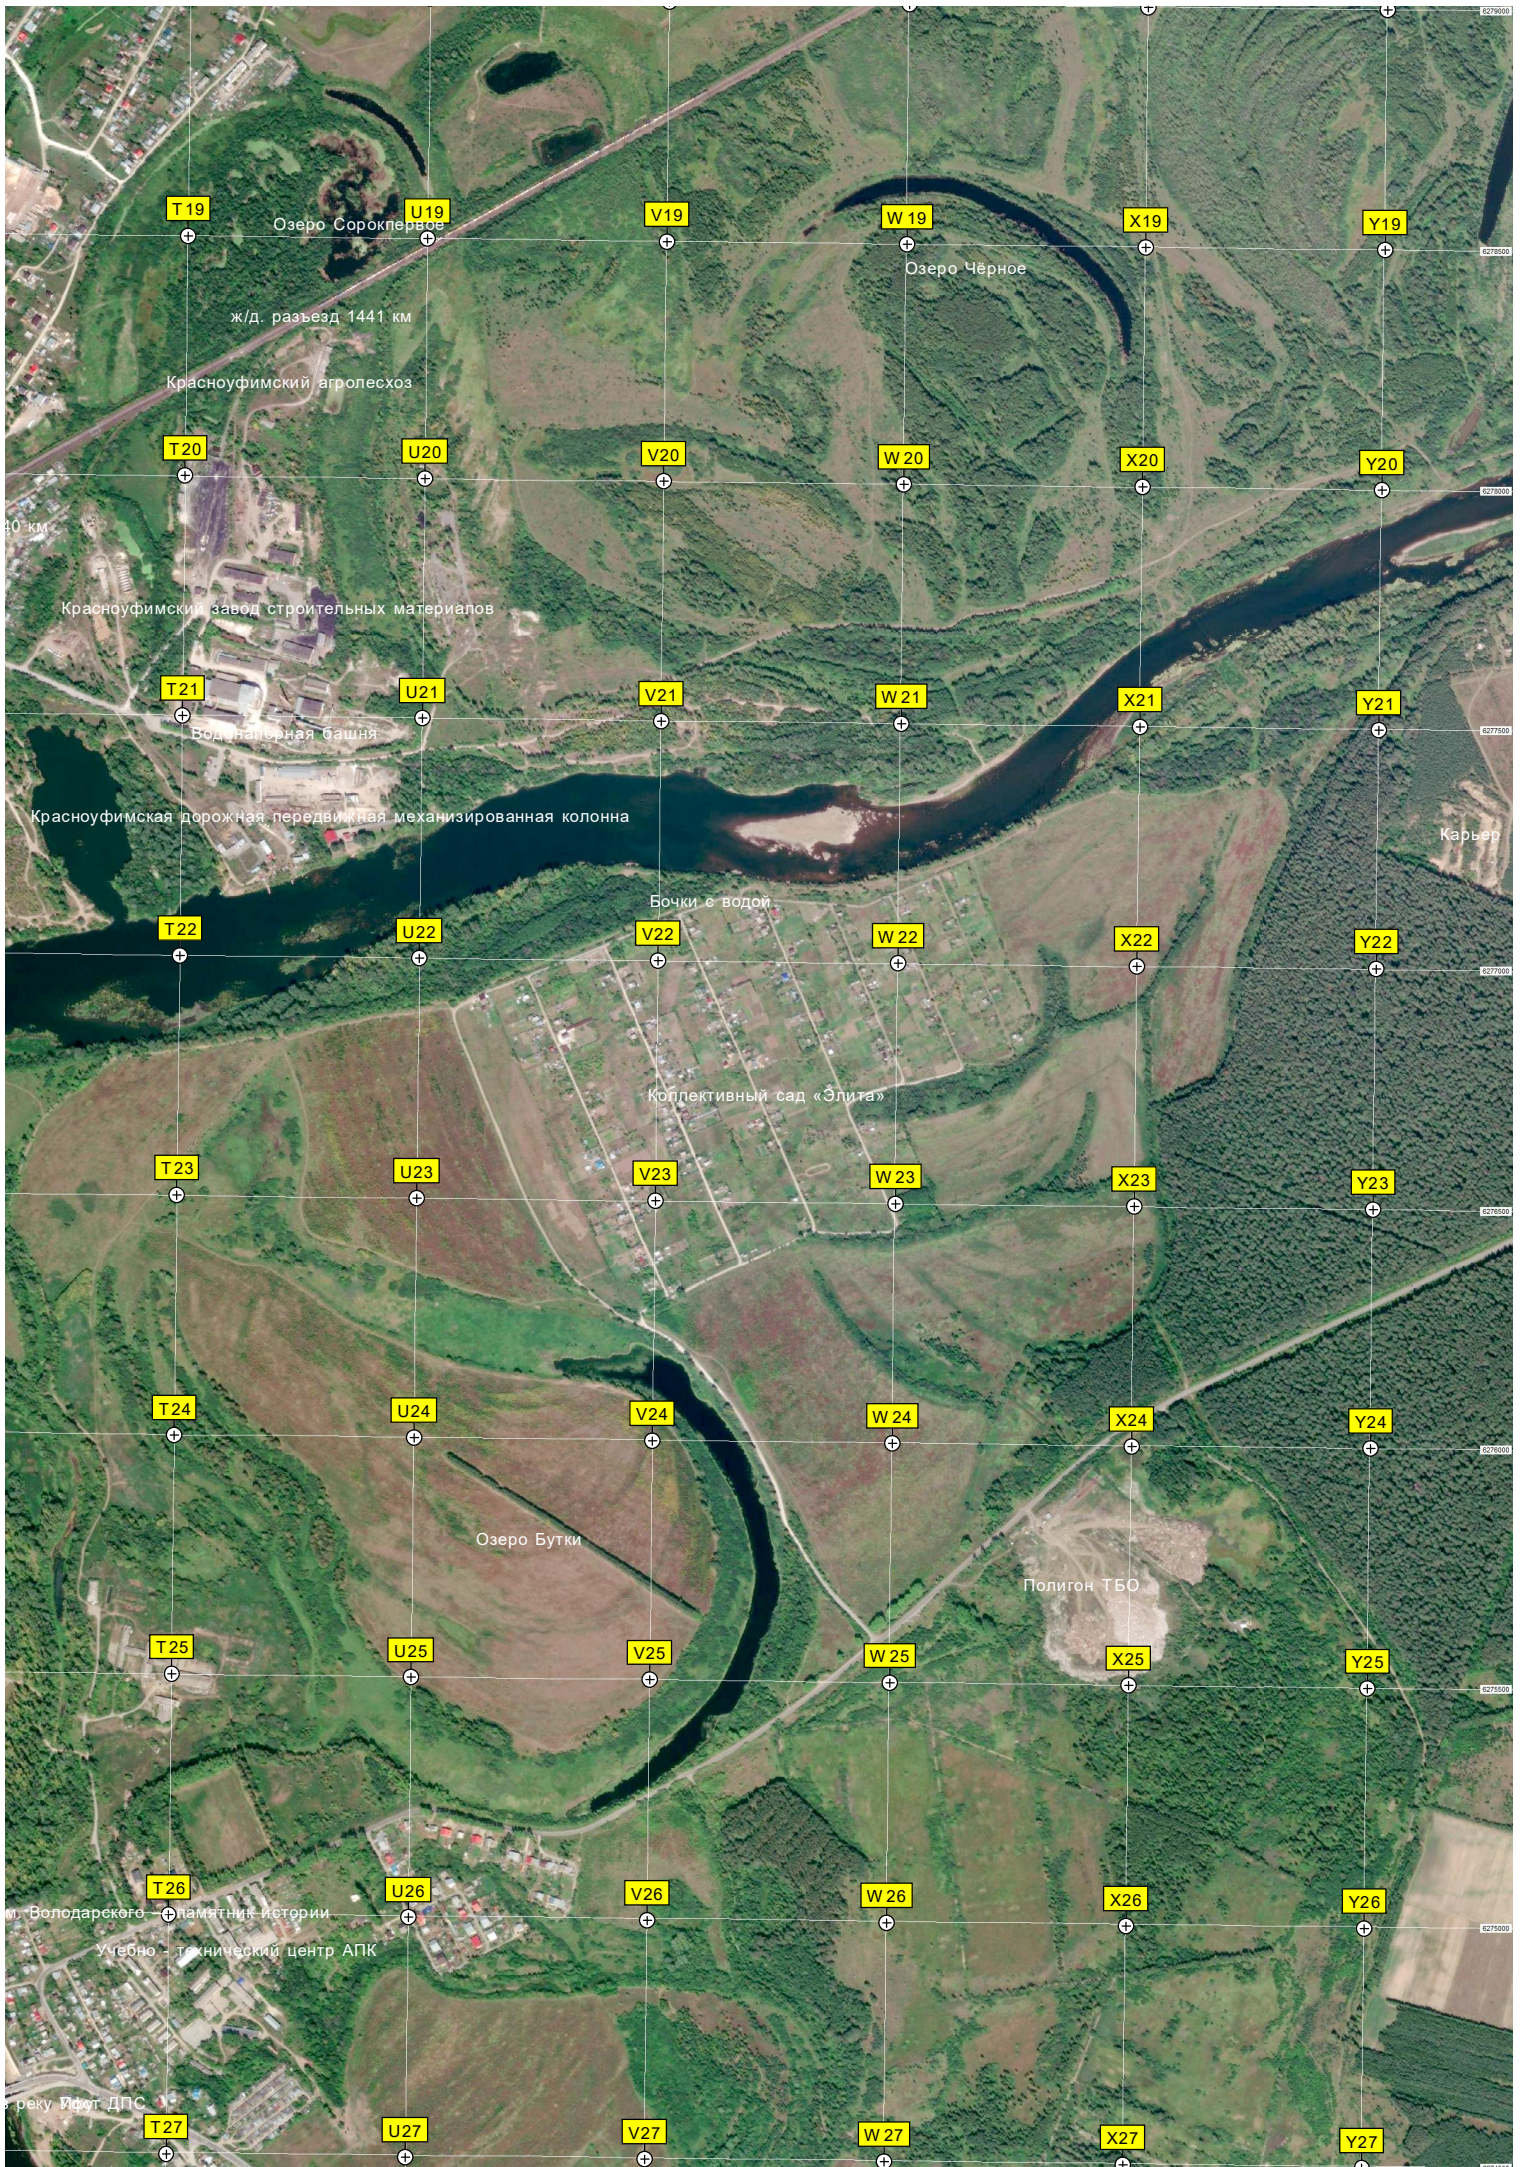

Гора Дол

Водопропускная труба

Церковь Сошествия Святого Духа

Ключики

T 19

U 19

V 19

W 19

X 27

Y 27

Озеро Сорокперово

Озеро Чёрное

ж/д. разъезд 1441 км

Красноуфимский агролесхоз

Красноуфимский завод строительных материалов

Водонапорная башня

Красноуфимская дорожная передвижная механизированная колонна

Бочки с водой

Коллективный сад «Элита»

Озеро Бутки

Полигон ТБО

ул. Володарского - памятник истории

Учебно-технический центр АПК

реку Идаг ДПС