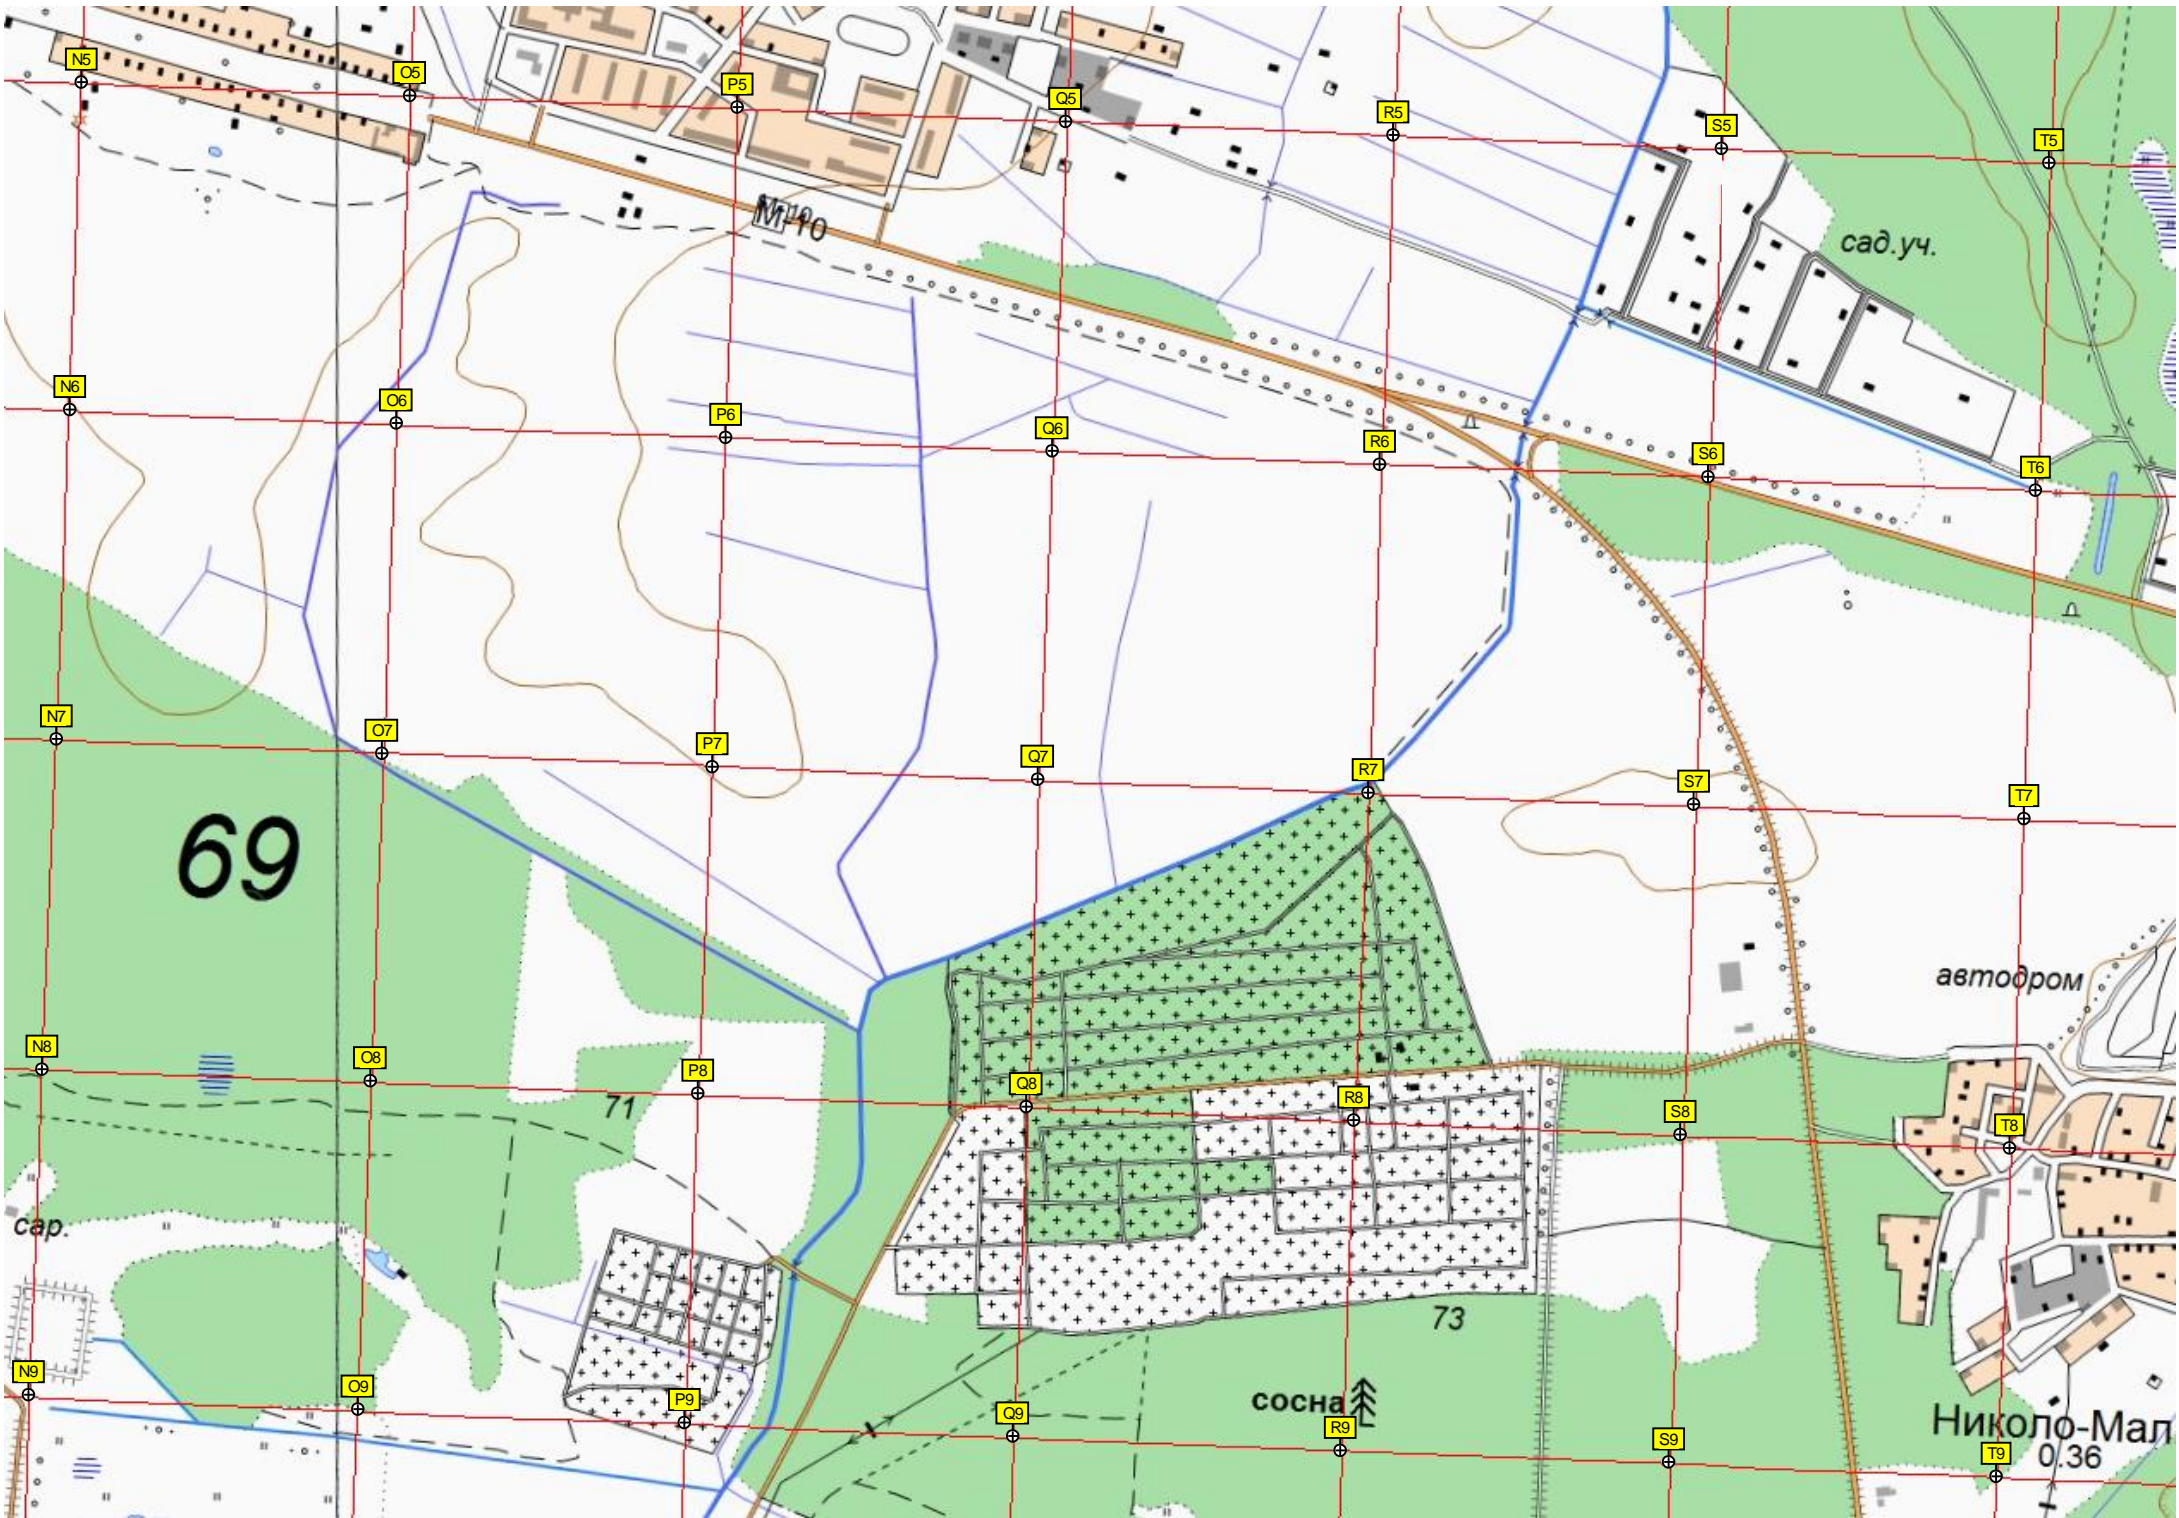

Никола-Мал  
0/36

автодром

сад.уч.

сосна

МТ-10

69

71

73