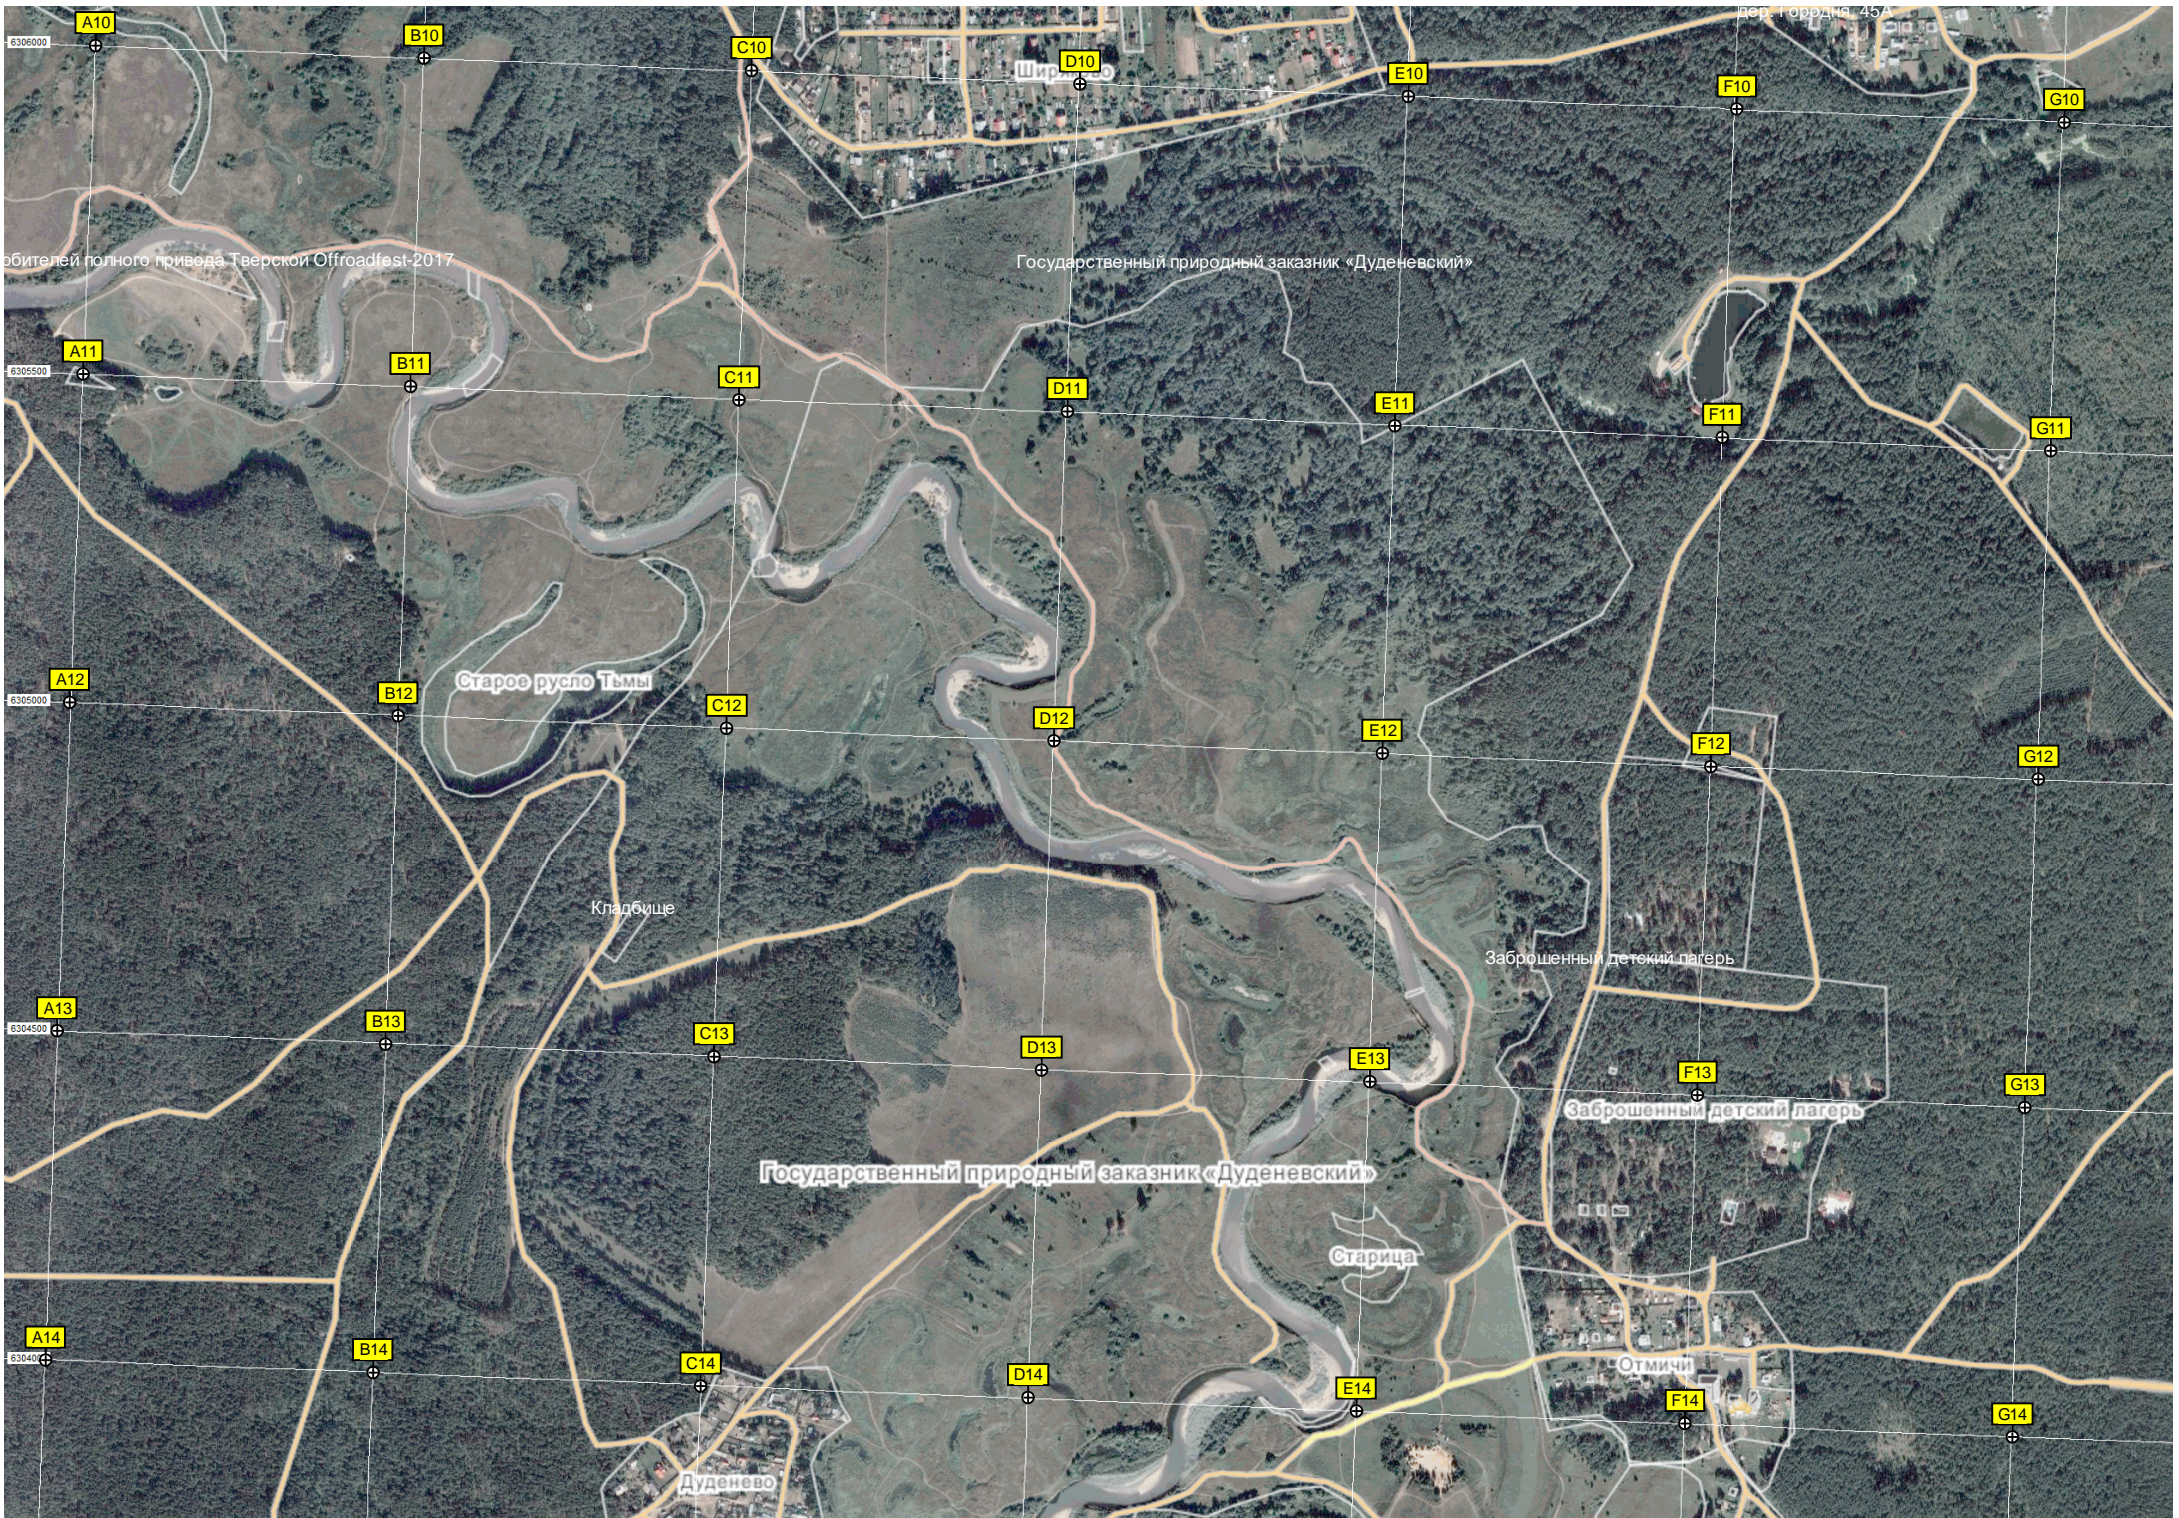

V9

W9

X9

ВЛ-110 кВ «Калининская» – «Пролетарская»

Промтехнопа

пер. Горюха 45А

обитателей полного привода Тверской Offroadfest-2017

Государственный природный заказник «Дуденевский»