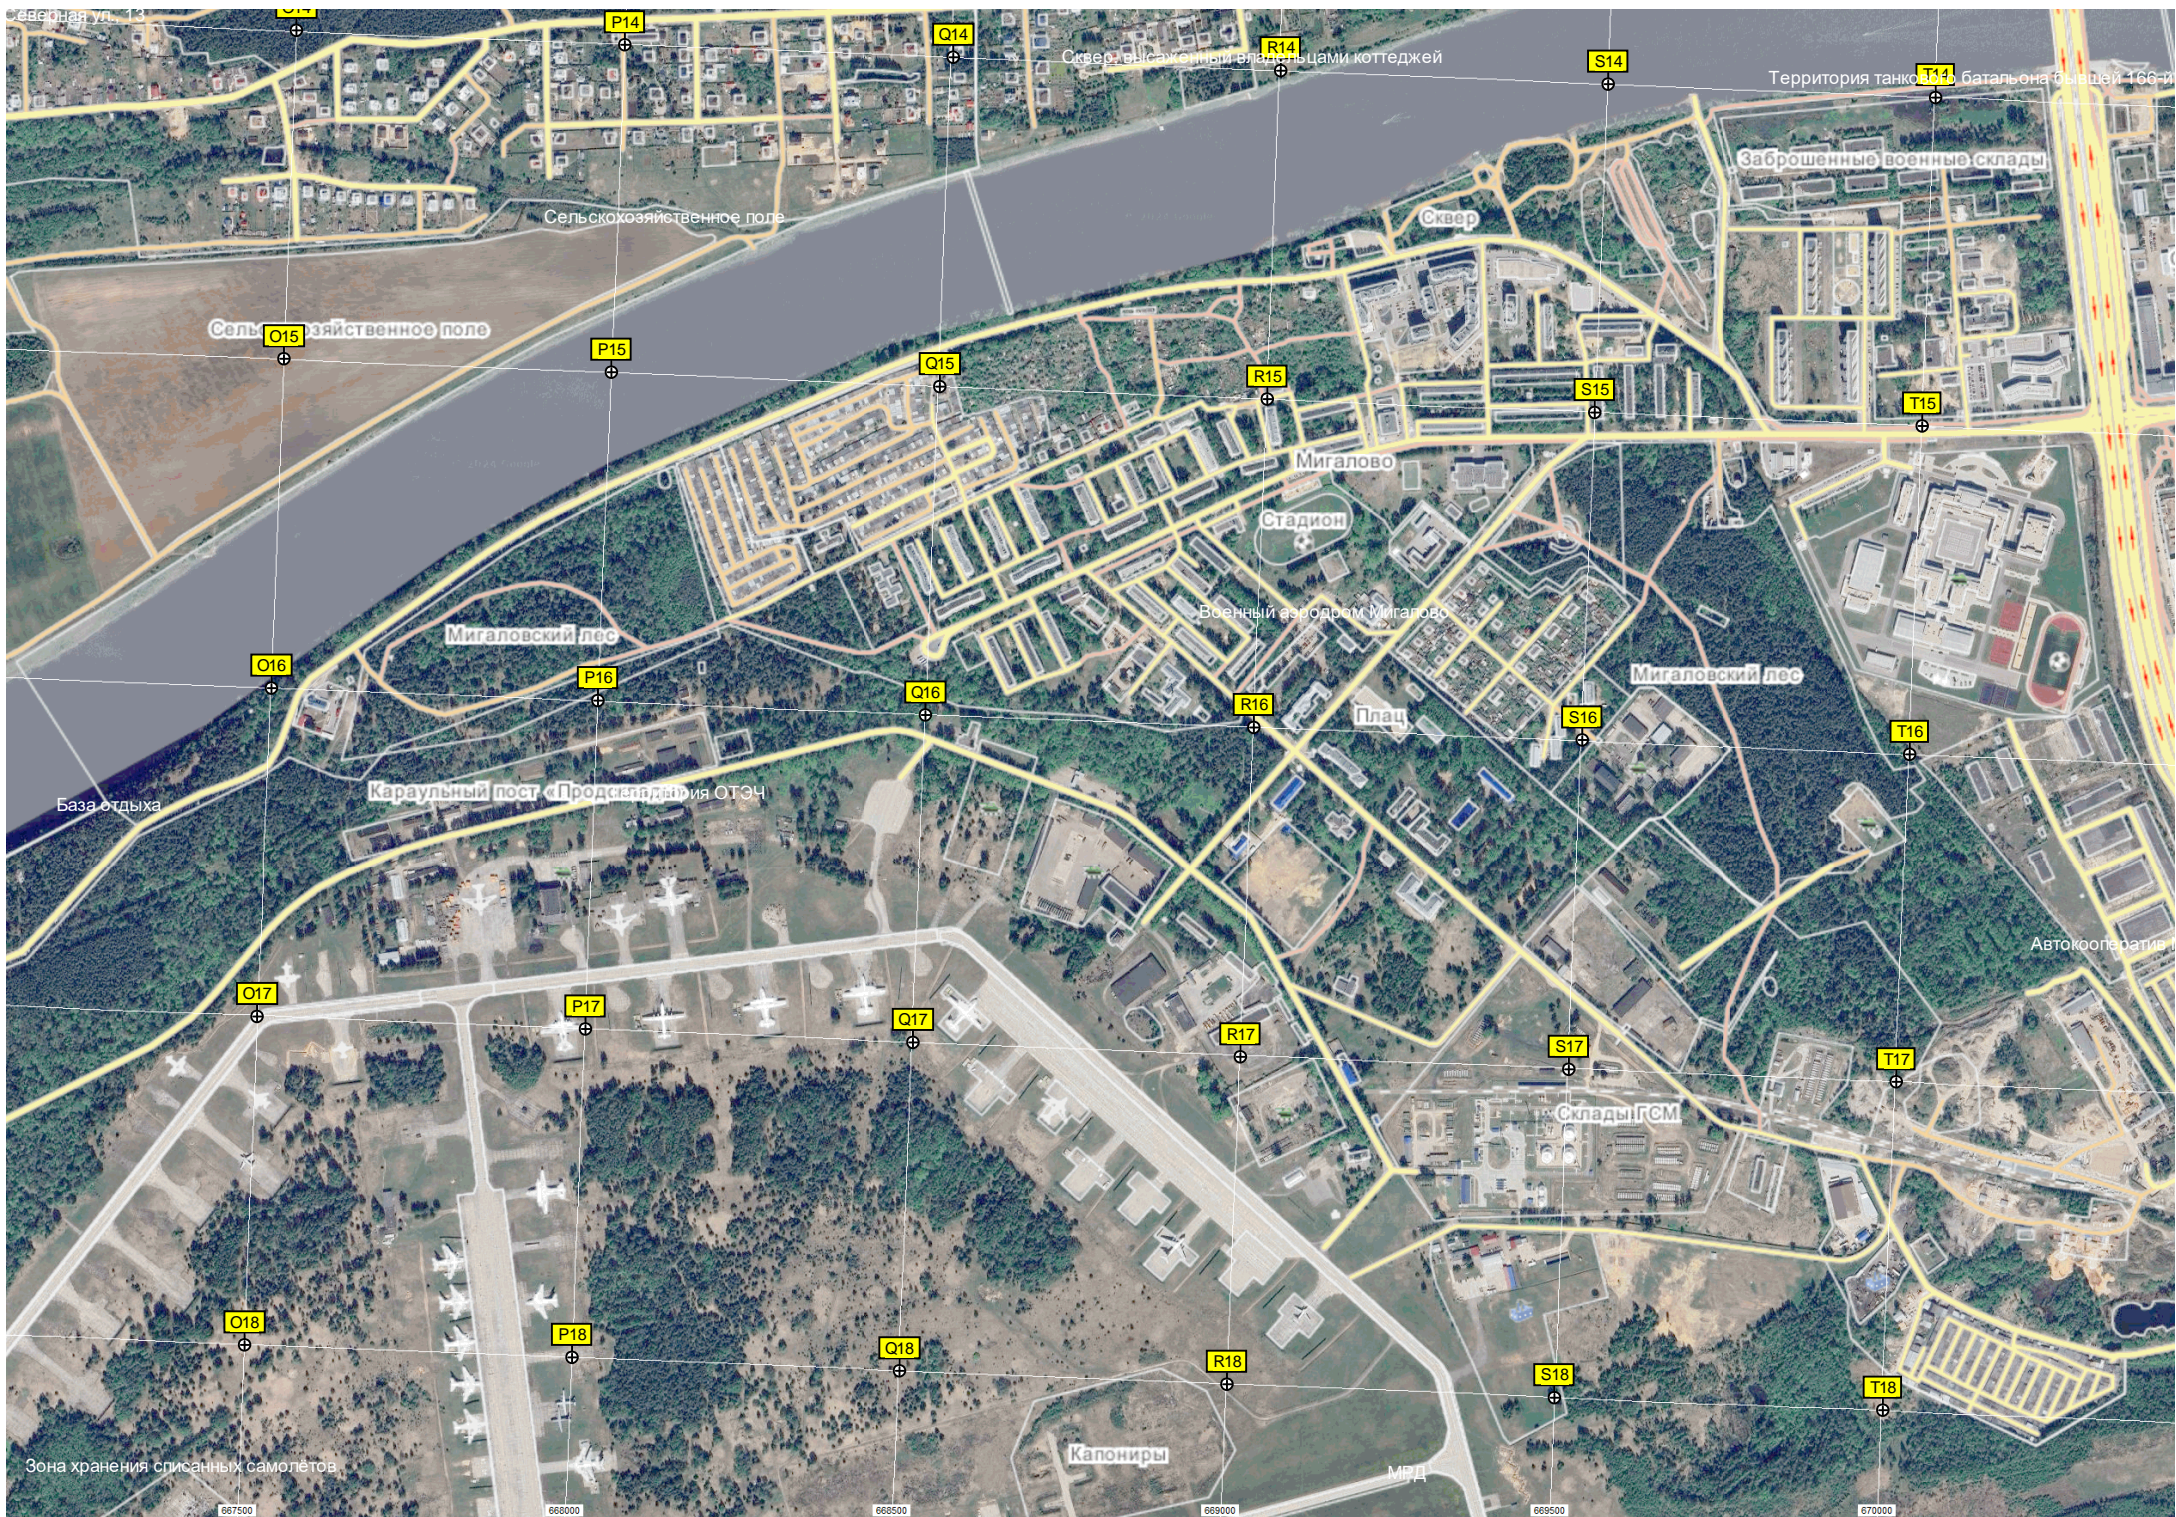

Сельскохозяйственное поле

Сквер высаженный владельцами коттеджей

Территория танкового батальона бывшей 166-й

Заброшенные военные склады

Сельскохозяйственное поле

Сквер

Сельскохозяйственное поле

Мигаловский лес

Мигалово

Стадион

Военный аэродром Мигалово

Мигаловский лес

Площадь

База отдыха

Караульный пост «Продукты» ОТЗЧ

Автокооператив

Склады ГСМ

Капониры

МРД

Зона хранения списанных самолётов

669500

669000

668500

668000

667500

667000