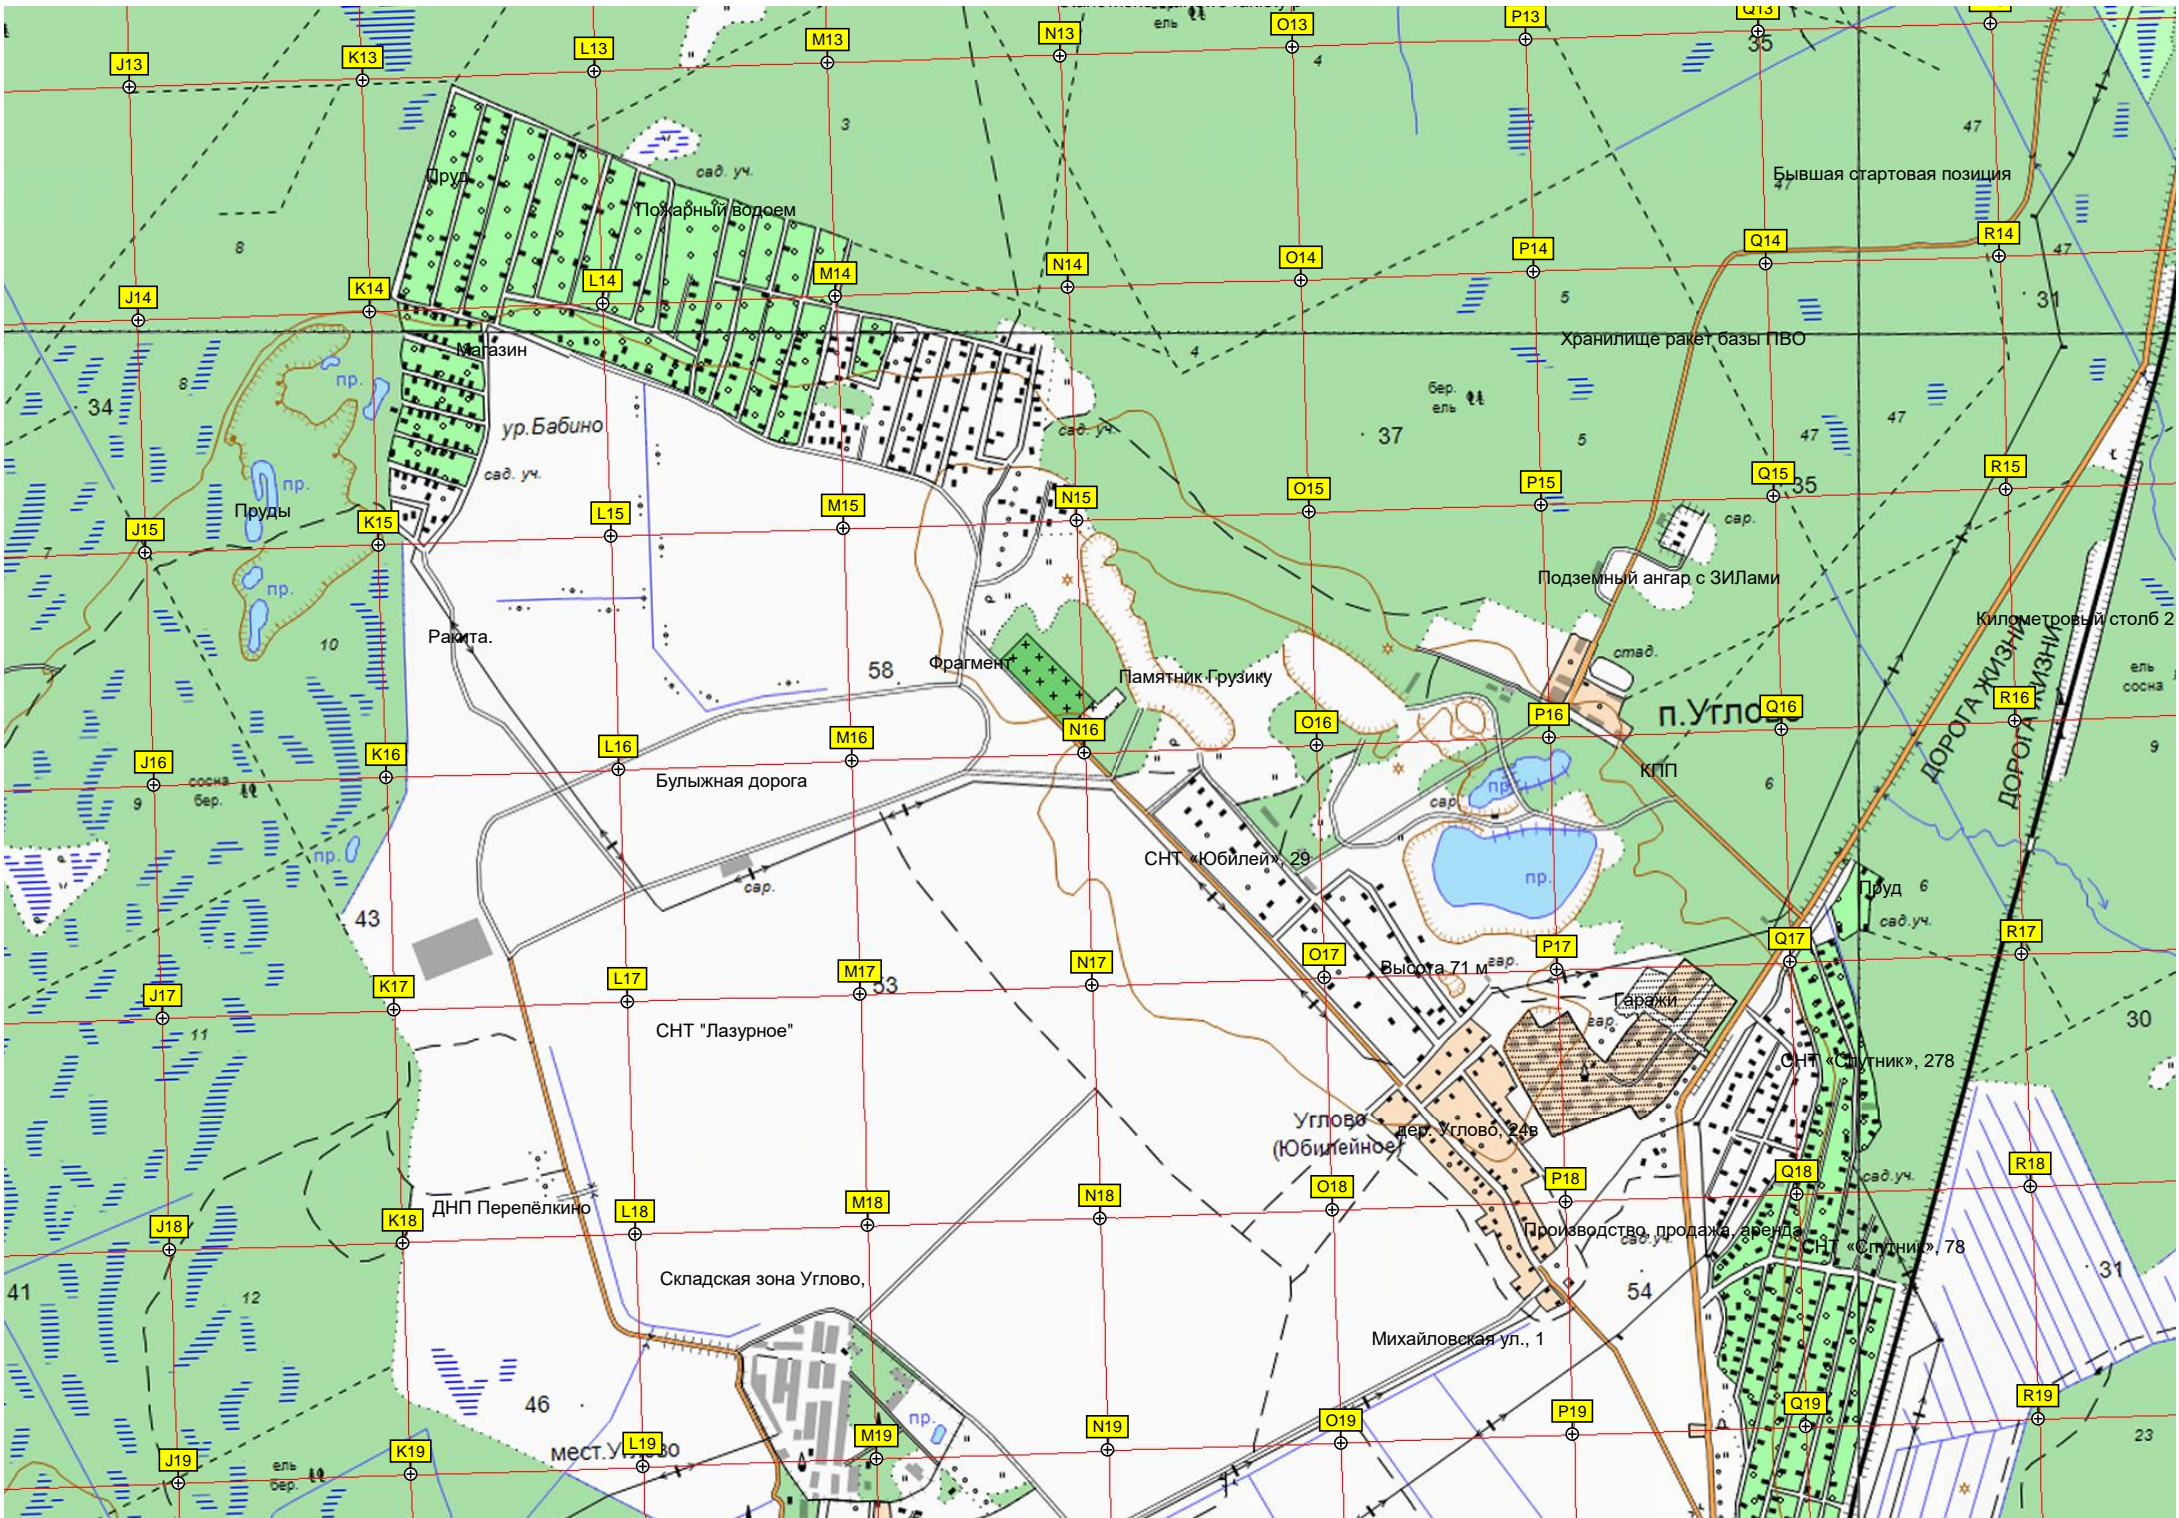

Пруды

Пожарный водоем

Магазин

ур. Бабино

Пруды

Работа.

Бульварная дорога

Фрагмент

Памятник Грузику

СНТ «Юбилей», 29

Подземный ангар с ЗИЛами

п. Углово

Гаражи

Углово (Юбилейное)

дер. Углово, 24в

Производство, продажа аренда

СНТ «Ступени», 278

СНТ «Ступени», 78

Складская зона Углово,

Михайловская ул., 1

мест. Углово

Бывшая стартовая позиция

Хранилище ракет базы ПВО

Километровый столб 2

ДОРОГА ЖИЗНИ
ДОРОГА ЖИЗНИ

Пруд 6

Высота 71 м