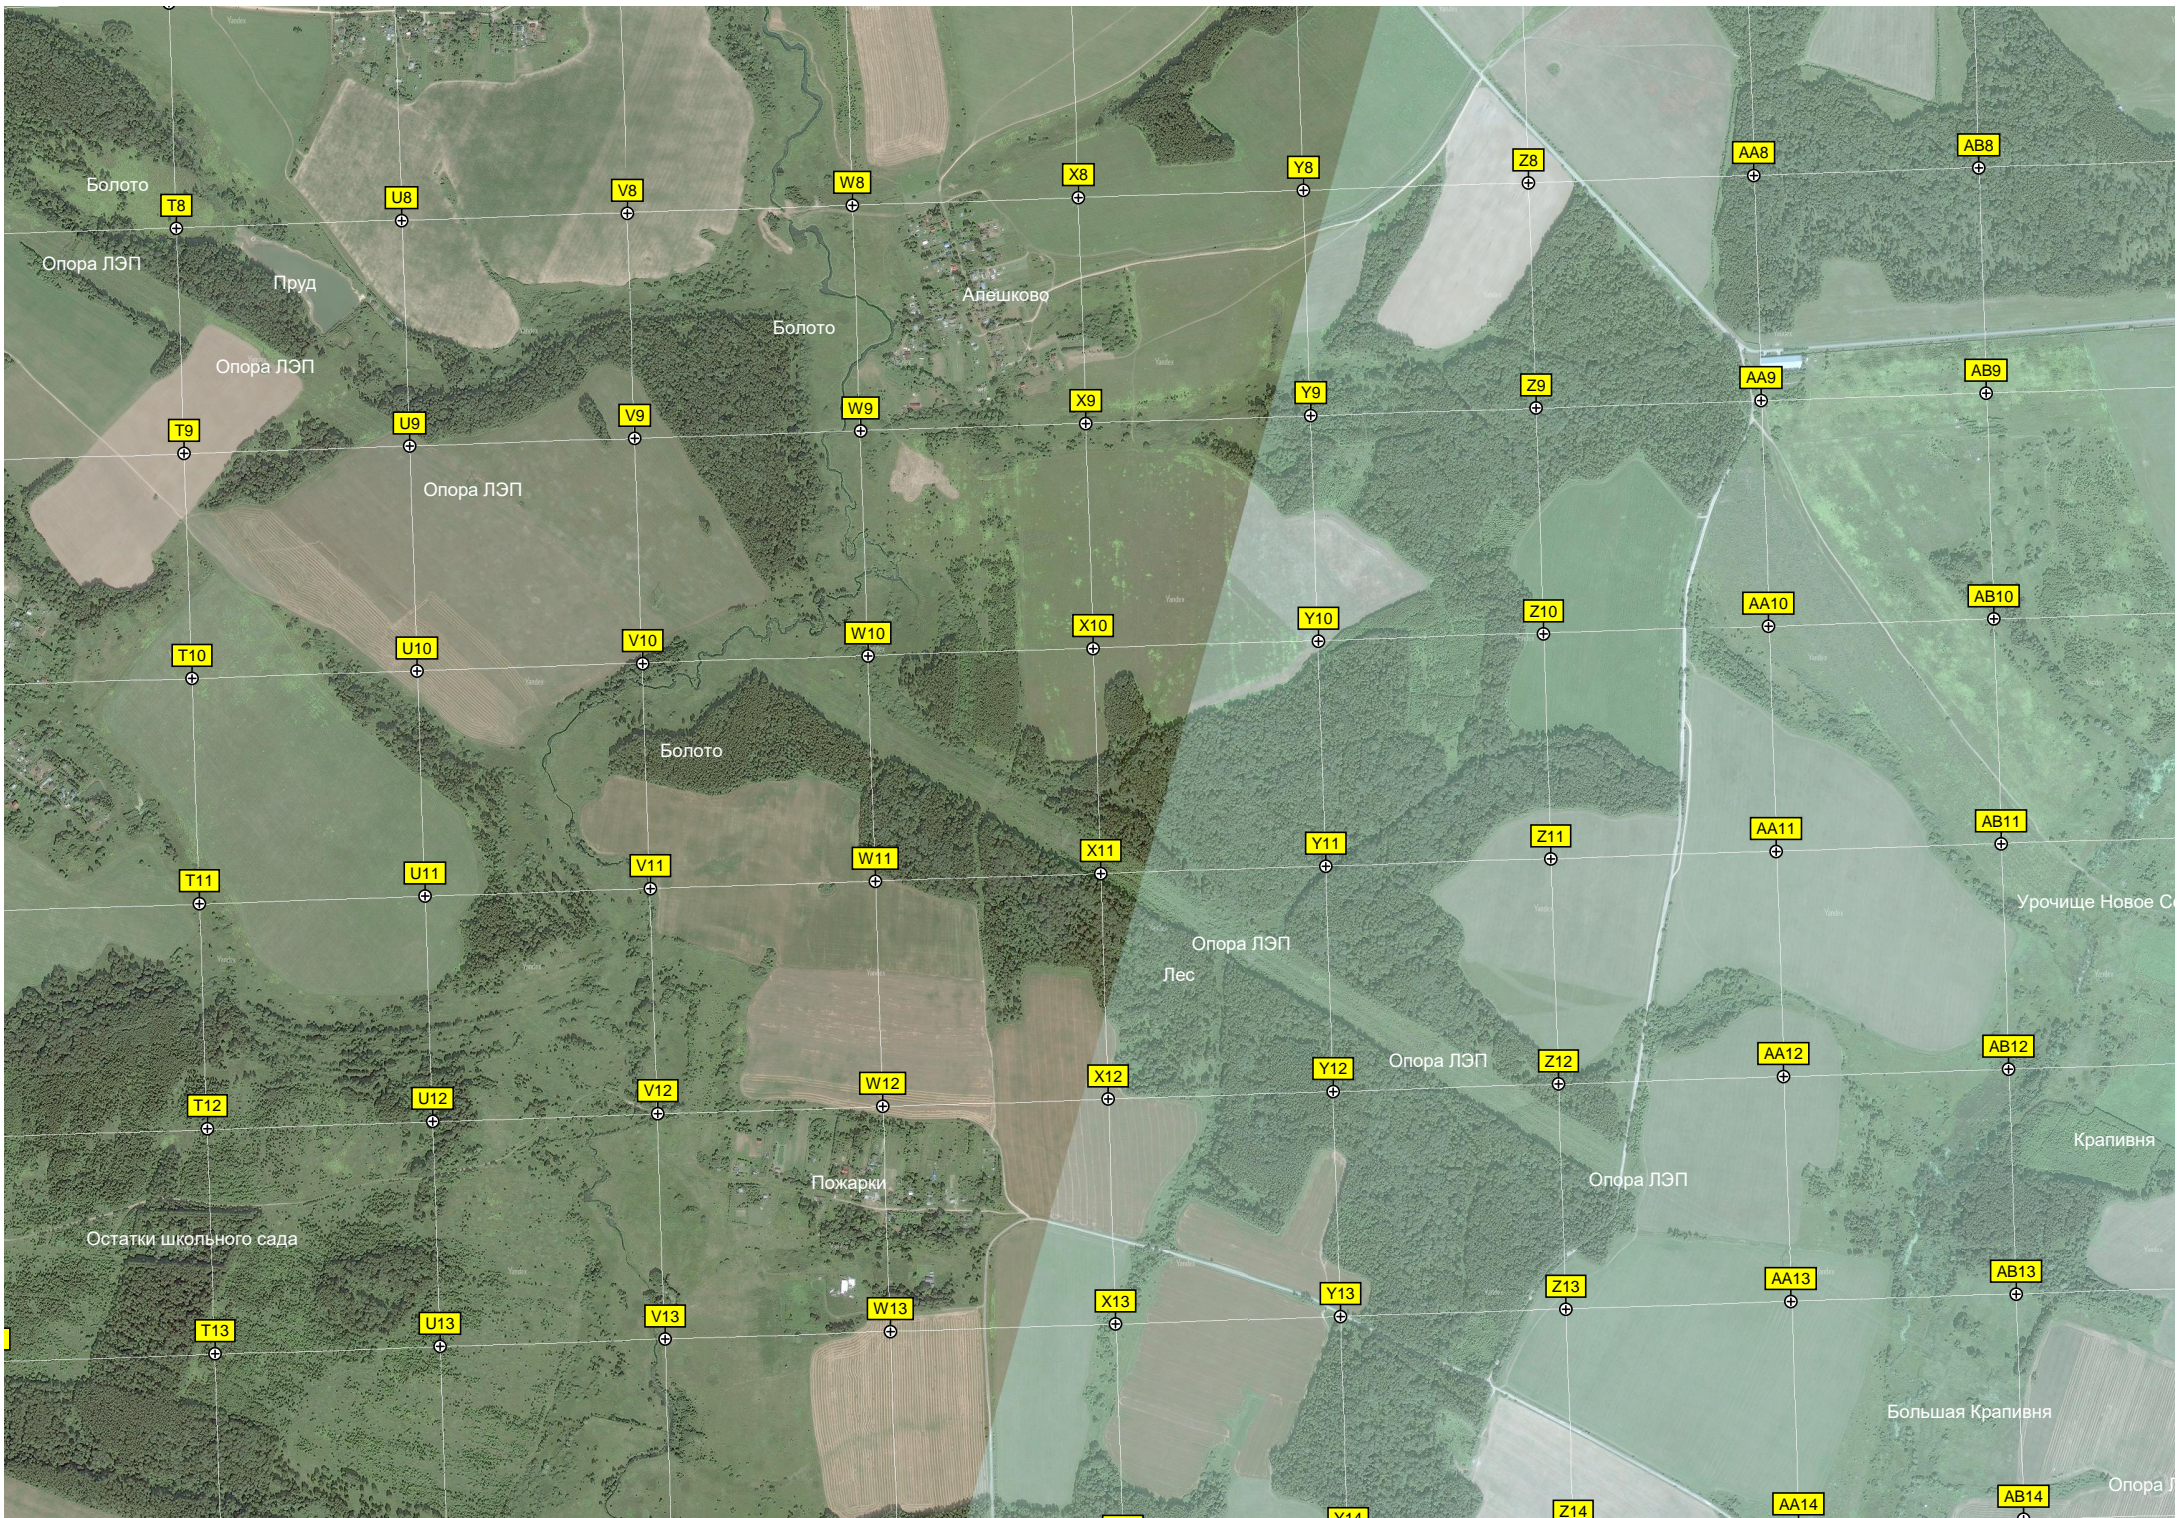

Участок Старой Калужской дороги

Опора ЛЭП

Лес

Пруд у Копьево

Воинское захоронение.

дорога

Петровский пруд

Петрово