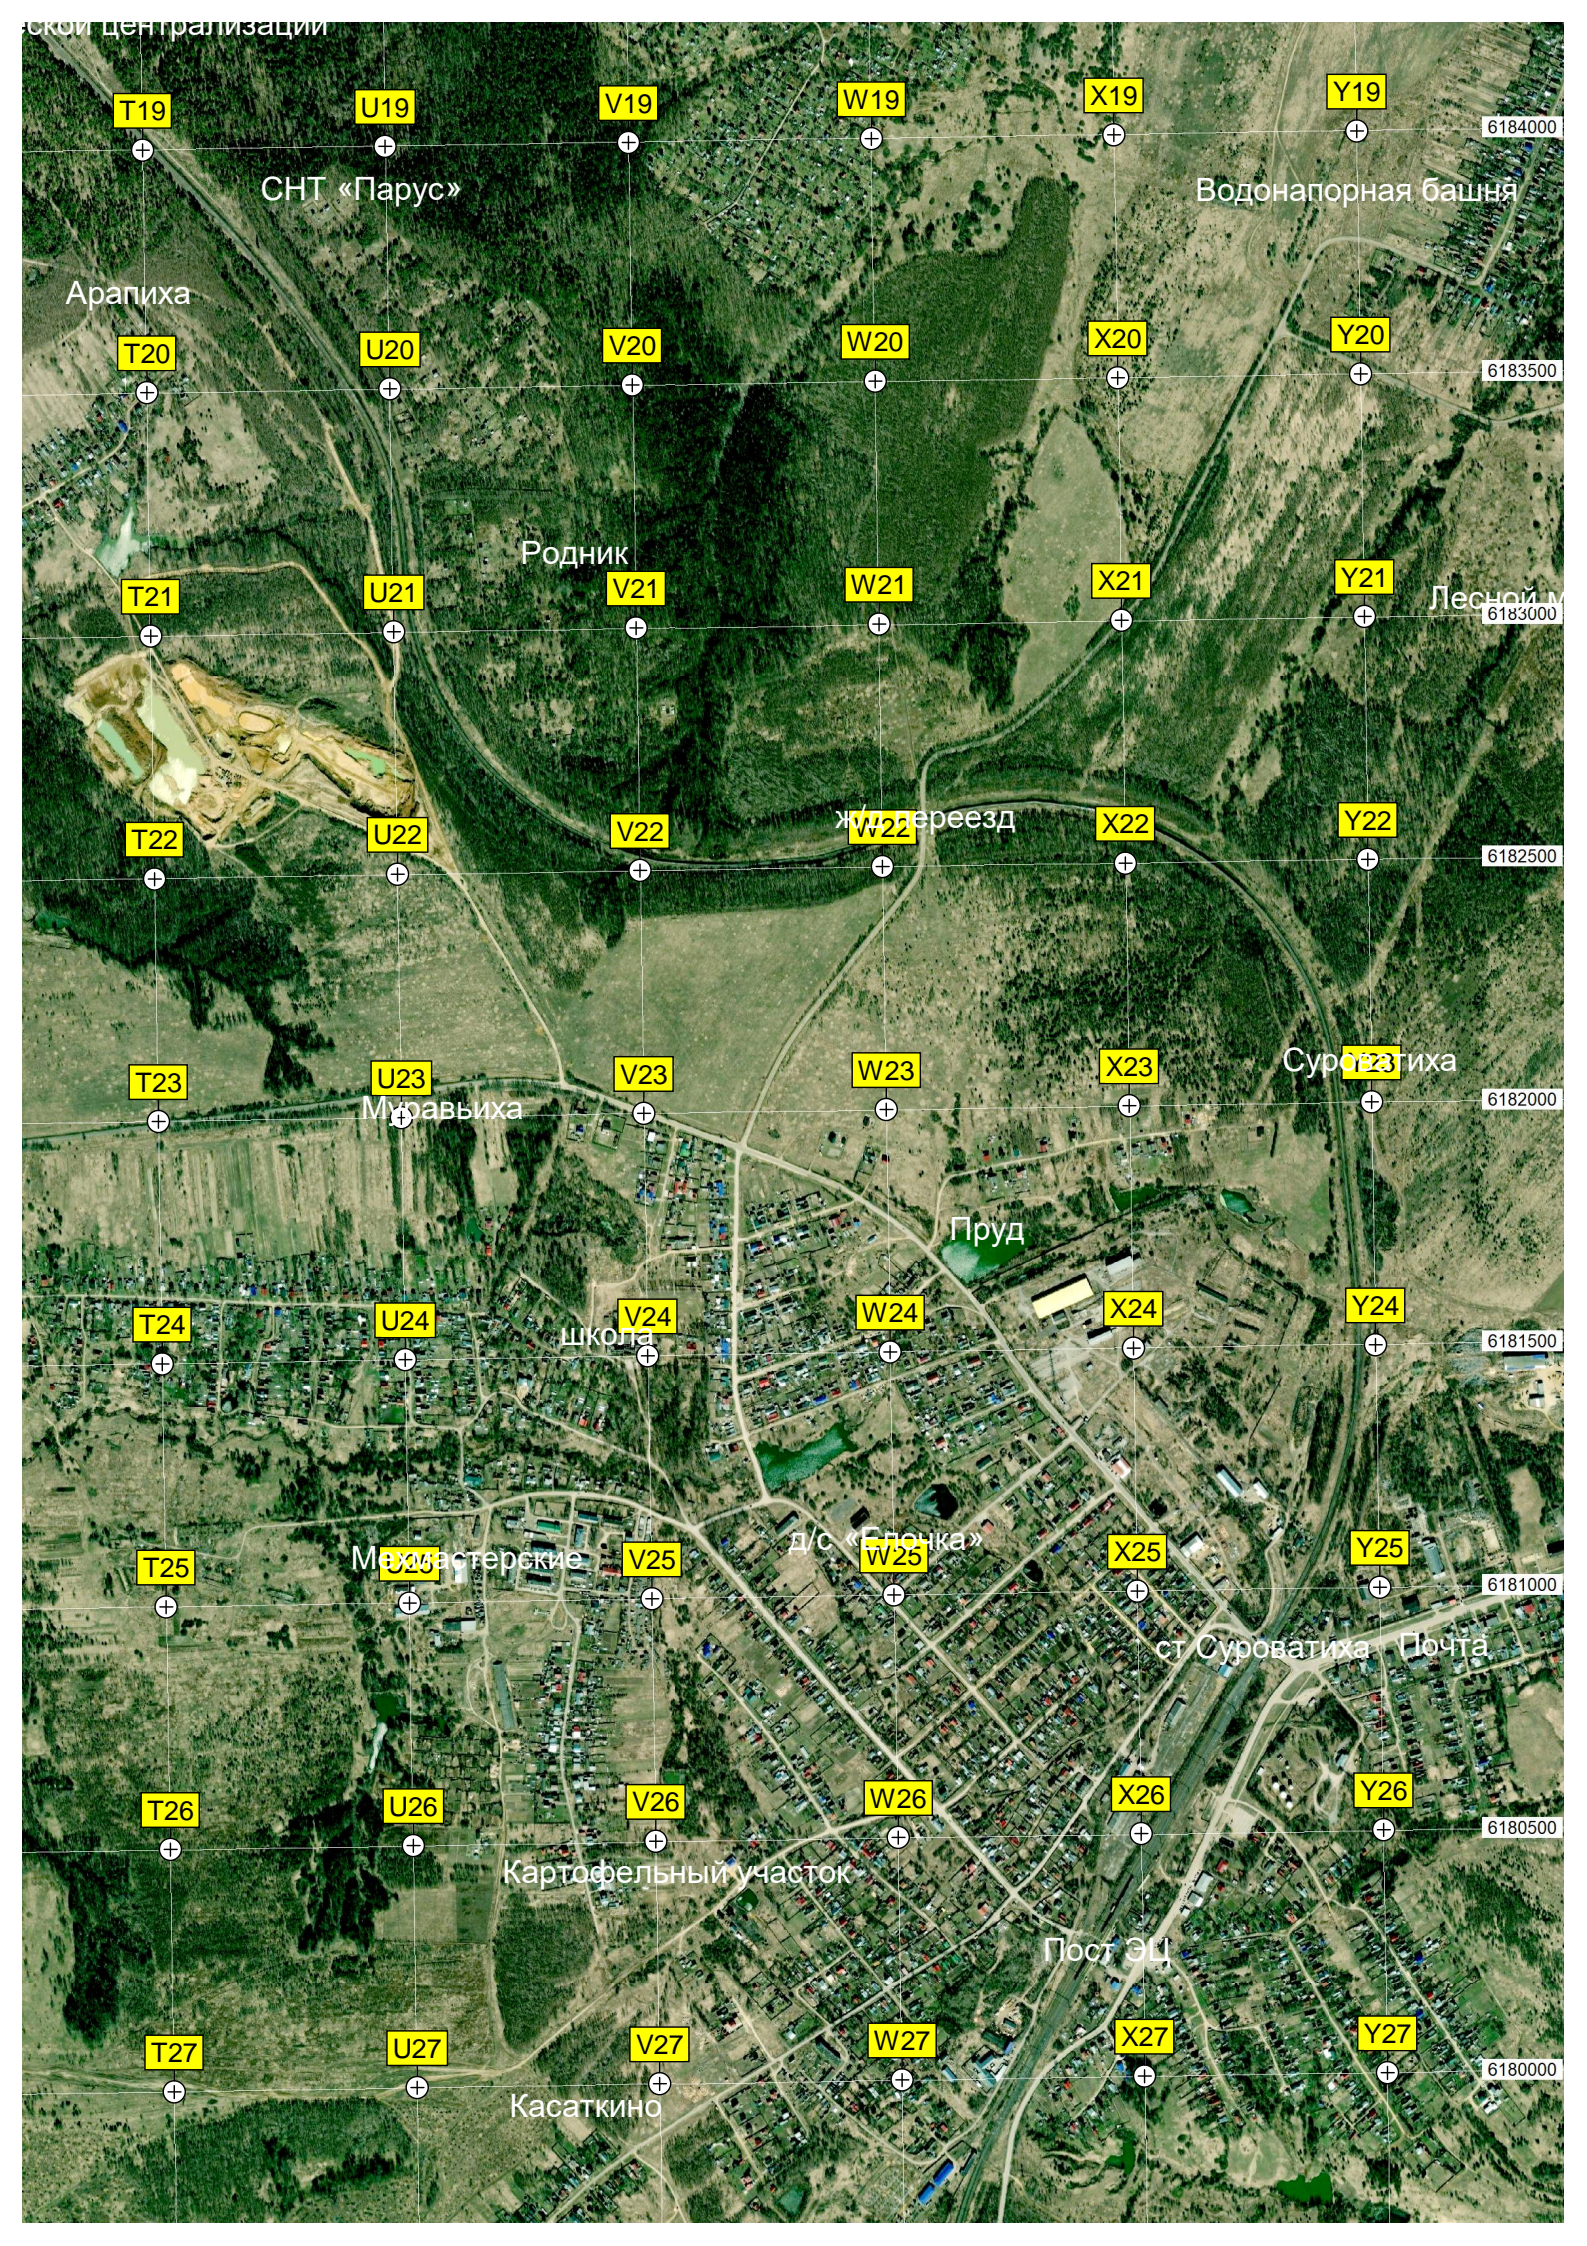

R18

S18

Пост обслуживания

Забр. ферма

Ольгино

охотбаза «Ольгино»

Искусственно

СНТ «Парус»

Водонапорная башня

Арапиха

Родник

Лесной

Железнодорожный переезд

Муравьиха

Суроватиха

Пруд