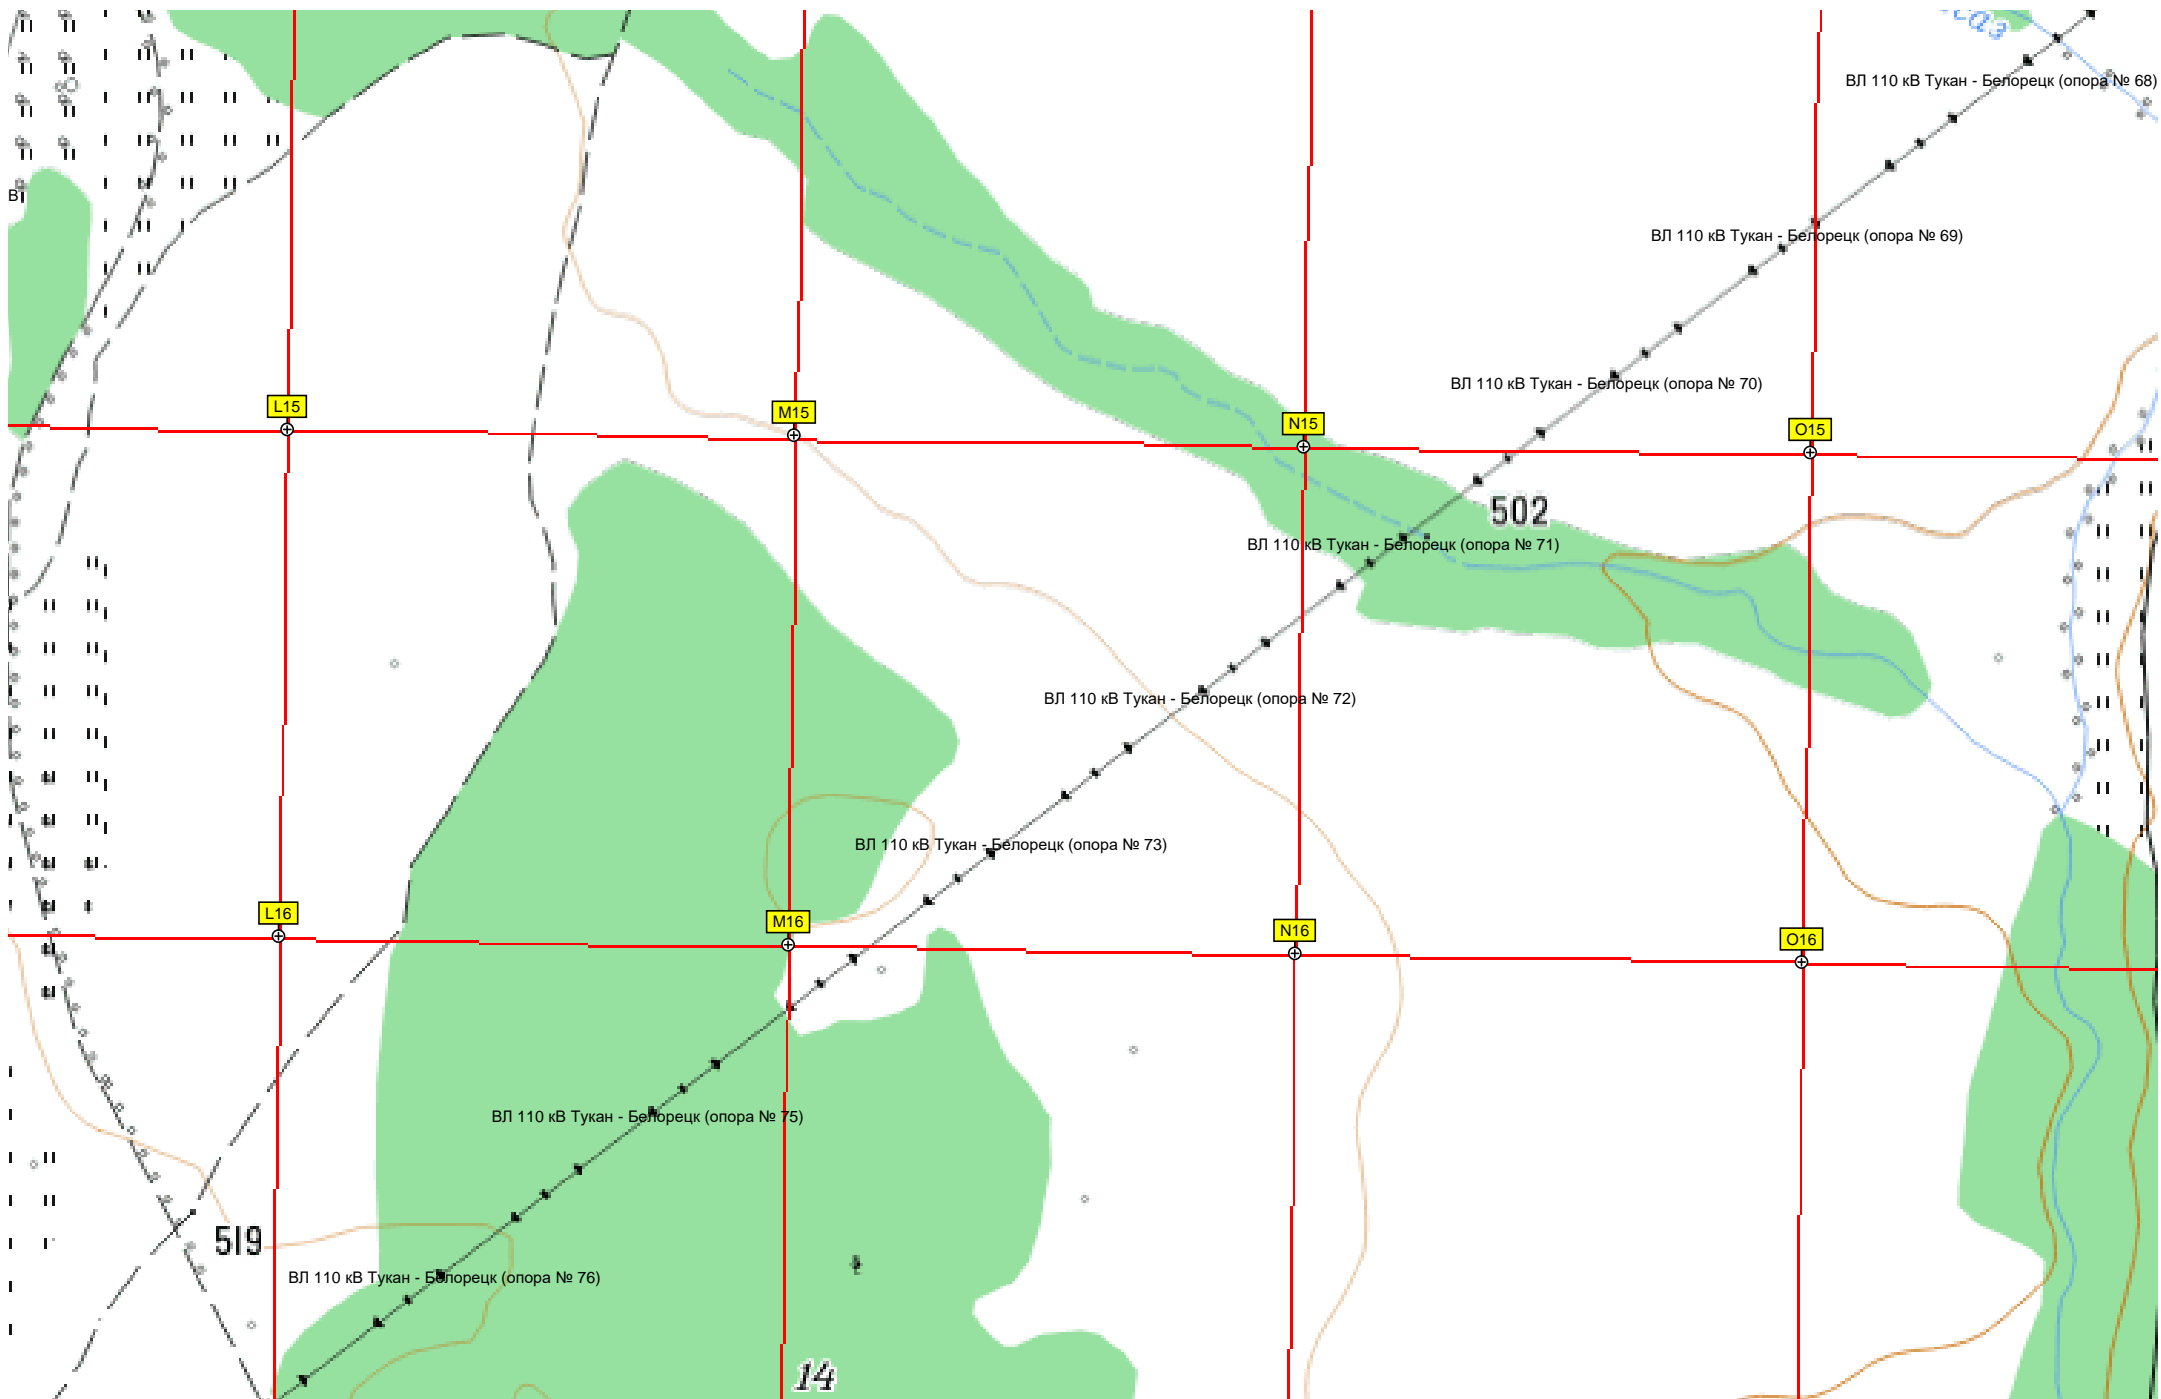

Юшары

ВЛ 110 кВ Юша - Белорецк (о

ВЛ 110 кВ Юша - Белорецк (опора № 187)

ВЛ 110 кВ Юша - Белорецк (опора № 186)

ВЛ 110 кВ Юша - Белорецк (опора № 185)

ВЛ 110 кВ Юша - Белорецк (опора № 182)

ВЛ 110 кВ Юша - Белорецк (опора № 181)

ВЛ 110 кВ Юша - Белорецк (опора № 180)

# Азналкино

ВЛ 110 кВ Тукан - Белорецк (опора № 68)

ВЛ 110 кВ Тукан - Белорецк (опора № 69)

ВЛ 110 кВ Тукан - Белорецк (опора № 70)

ВЛ 110 кВ Тукан - Белорецк (опора № 71)

ВЛ 110 кВ Тукан - Белорецк (опора № 72)

ВЛ 110 кВ Тукан - Белорецк (опора № 73)

ВЛ 110 кВ Тукан - Белорецк (опора № 75)

ВЛ 110 кВ Тукан - Белорецк (опора № 76)

L15

M15

N15

O15

L16