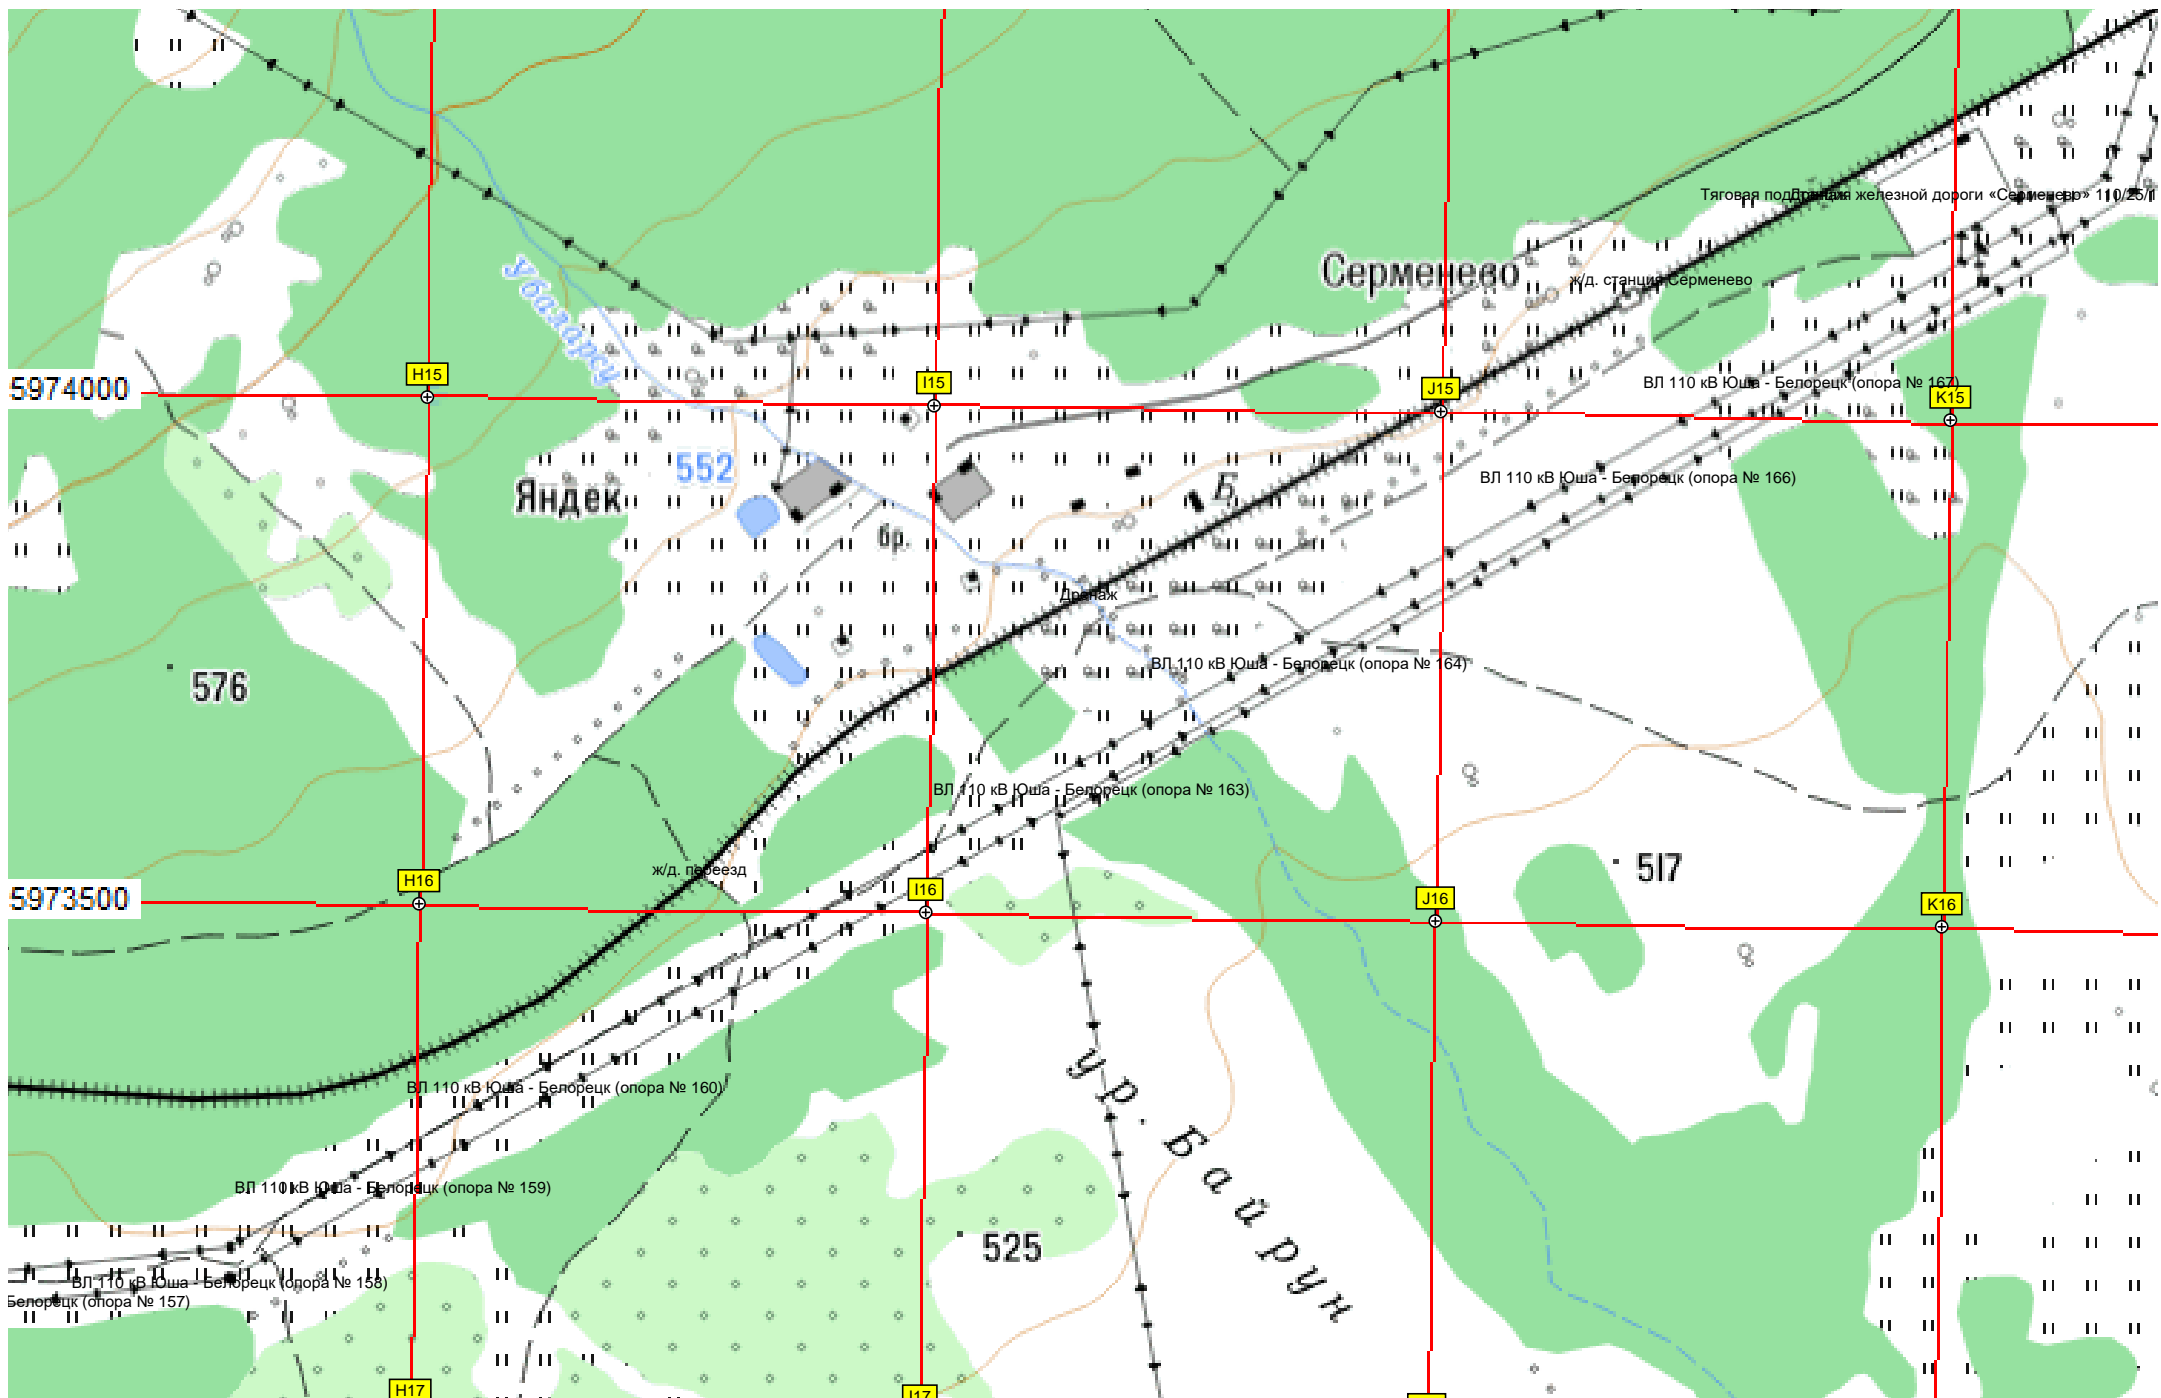

ВЛ 110 кВ Юша - Белорецк (опора № 180)

# Азналкино

ВЛ 110 кВ Тукан - Белорецк (опора № 68)

ВЛ 110 кВ Тукан - Белорецк (опора № 69)

ВЛ 110 кВ Тукан - Белорецк (опора № 70)

ВЛ 110 кВ Тукан - Белорецк (опора № 71)

ВЛ 110 кВ Тукан - Белорецк (опора № 72)