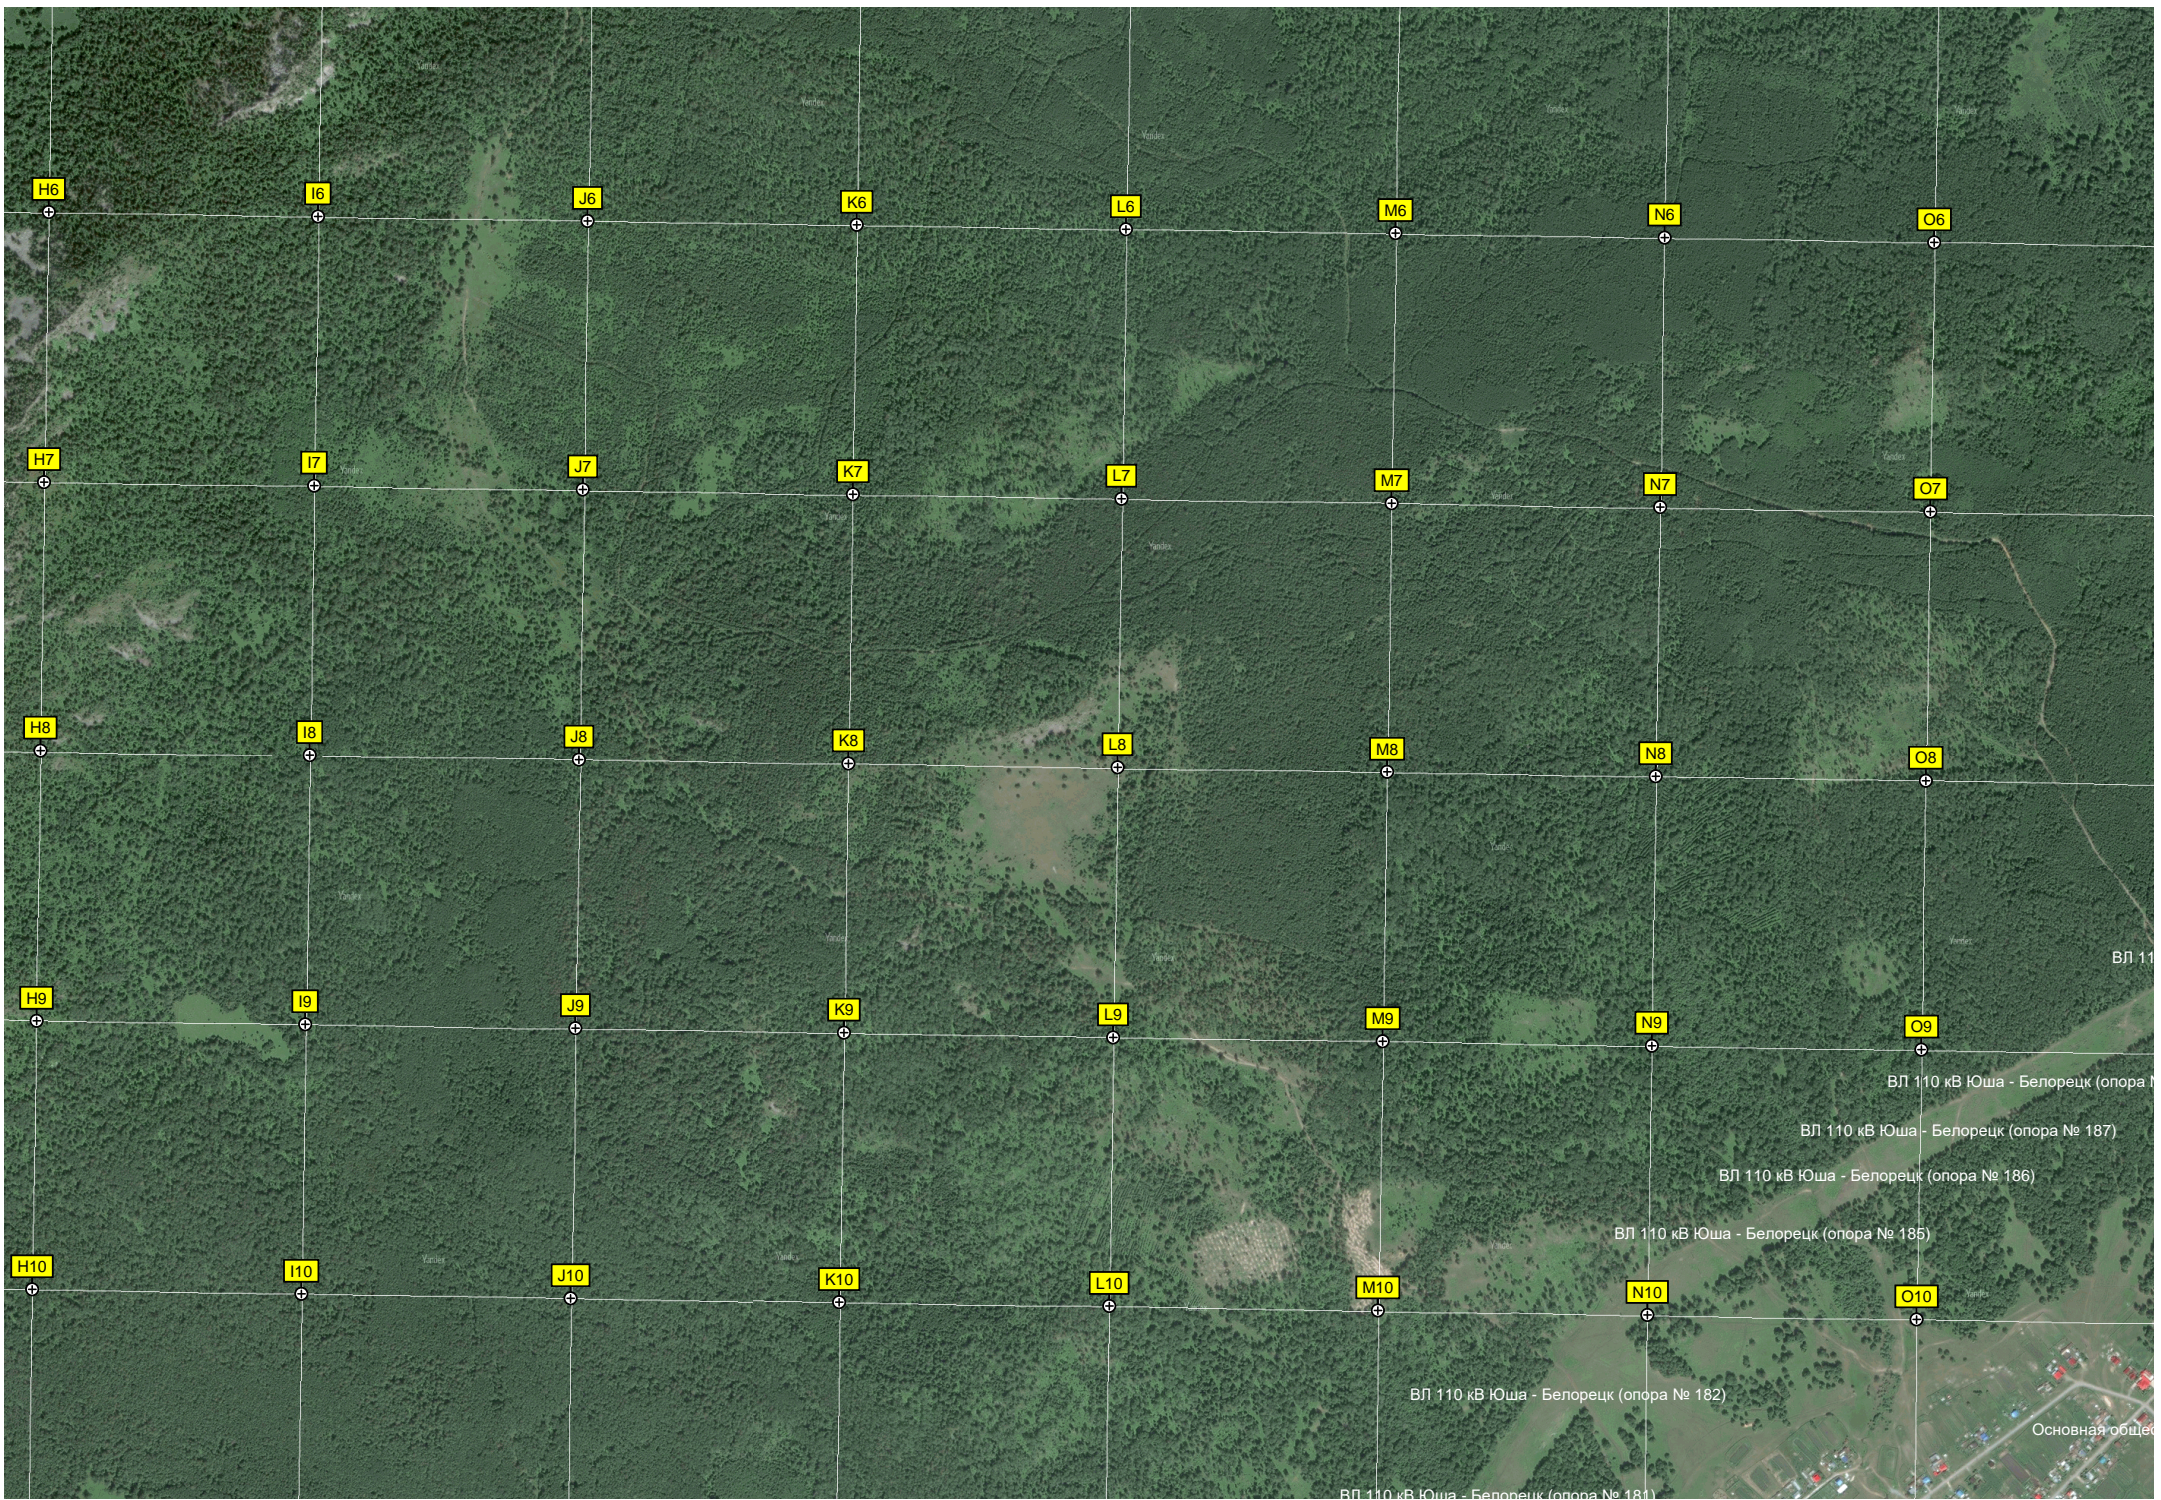

H6

I6

J6

K6

L6

M6

N6

O6

H7

I7

J7

K7

L7

M7

N7

O7

H8

I8

J8

K8

L8

M8

N8

O8

H9

I9

J9

K9

L9

M9

N9

O9

H10

I10

J10

K10

L10

M10

N10

O10

ВЛ 110

ВЛ 110 кВ Юша - Белорецк (опора № 187)

ВЛ 110 кВ Юша - Белорецк (опора № 186)

ВЛ 110 кВ Юша - Белорецк (опора № 185)

ВЛ 110 кВ Юша - Белорецк (опора № 182)

ВЛ 110 кВ Юша - Белорецк (опора № 181)

Основная общест