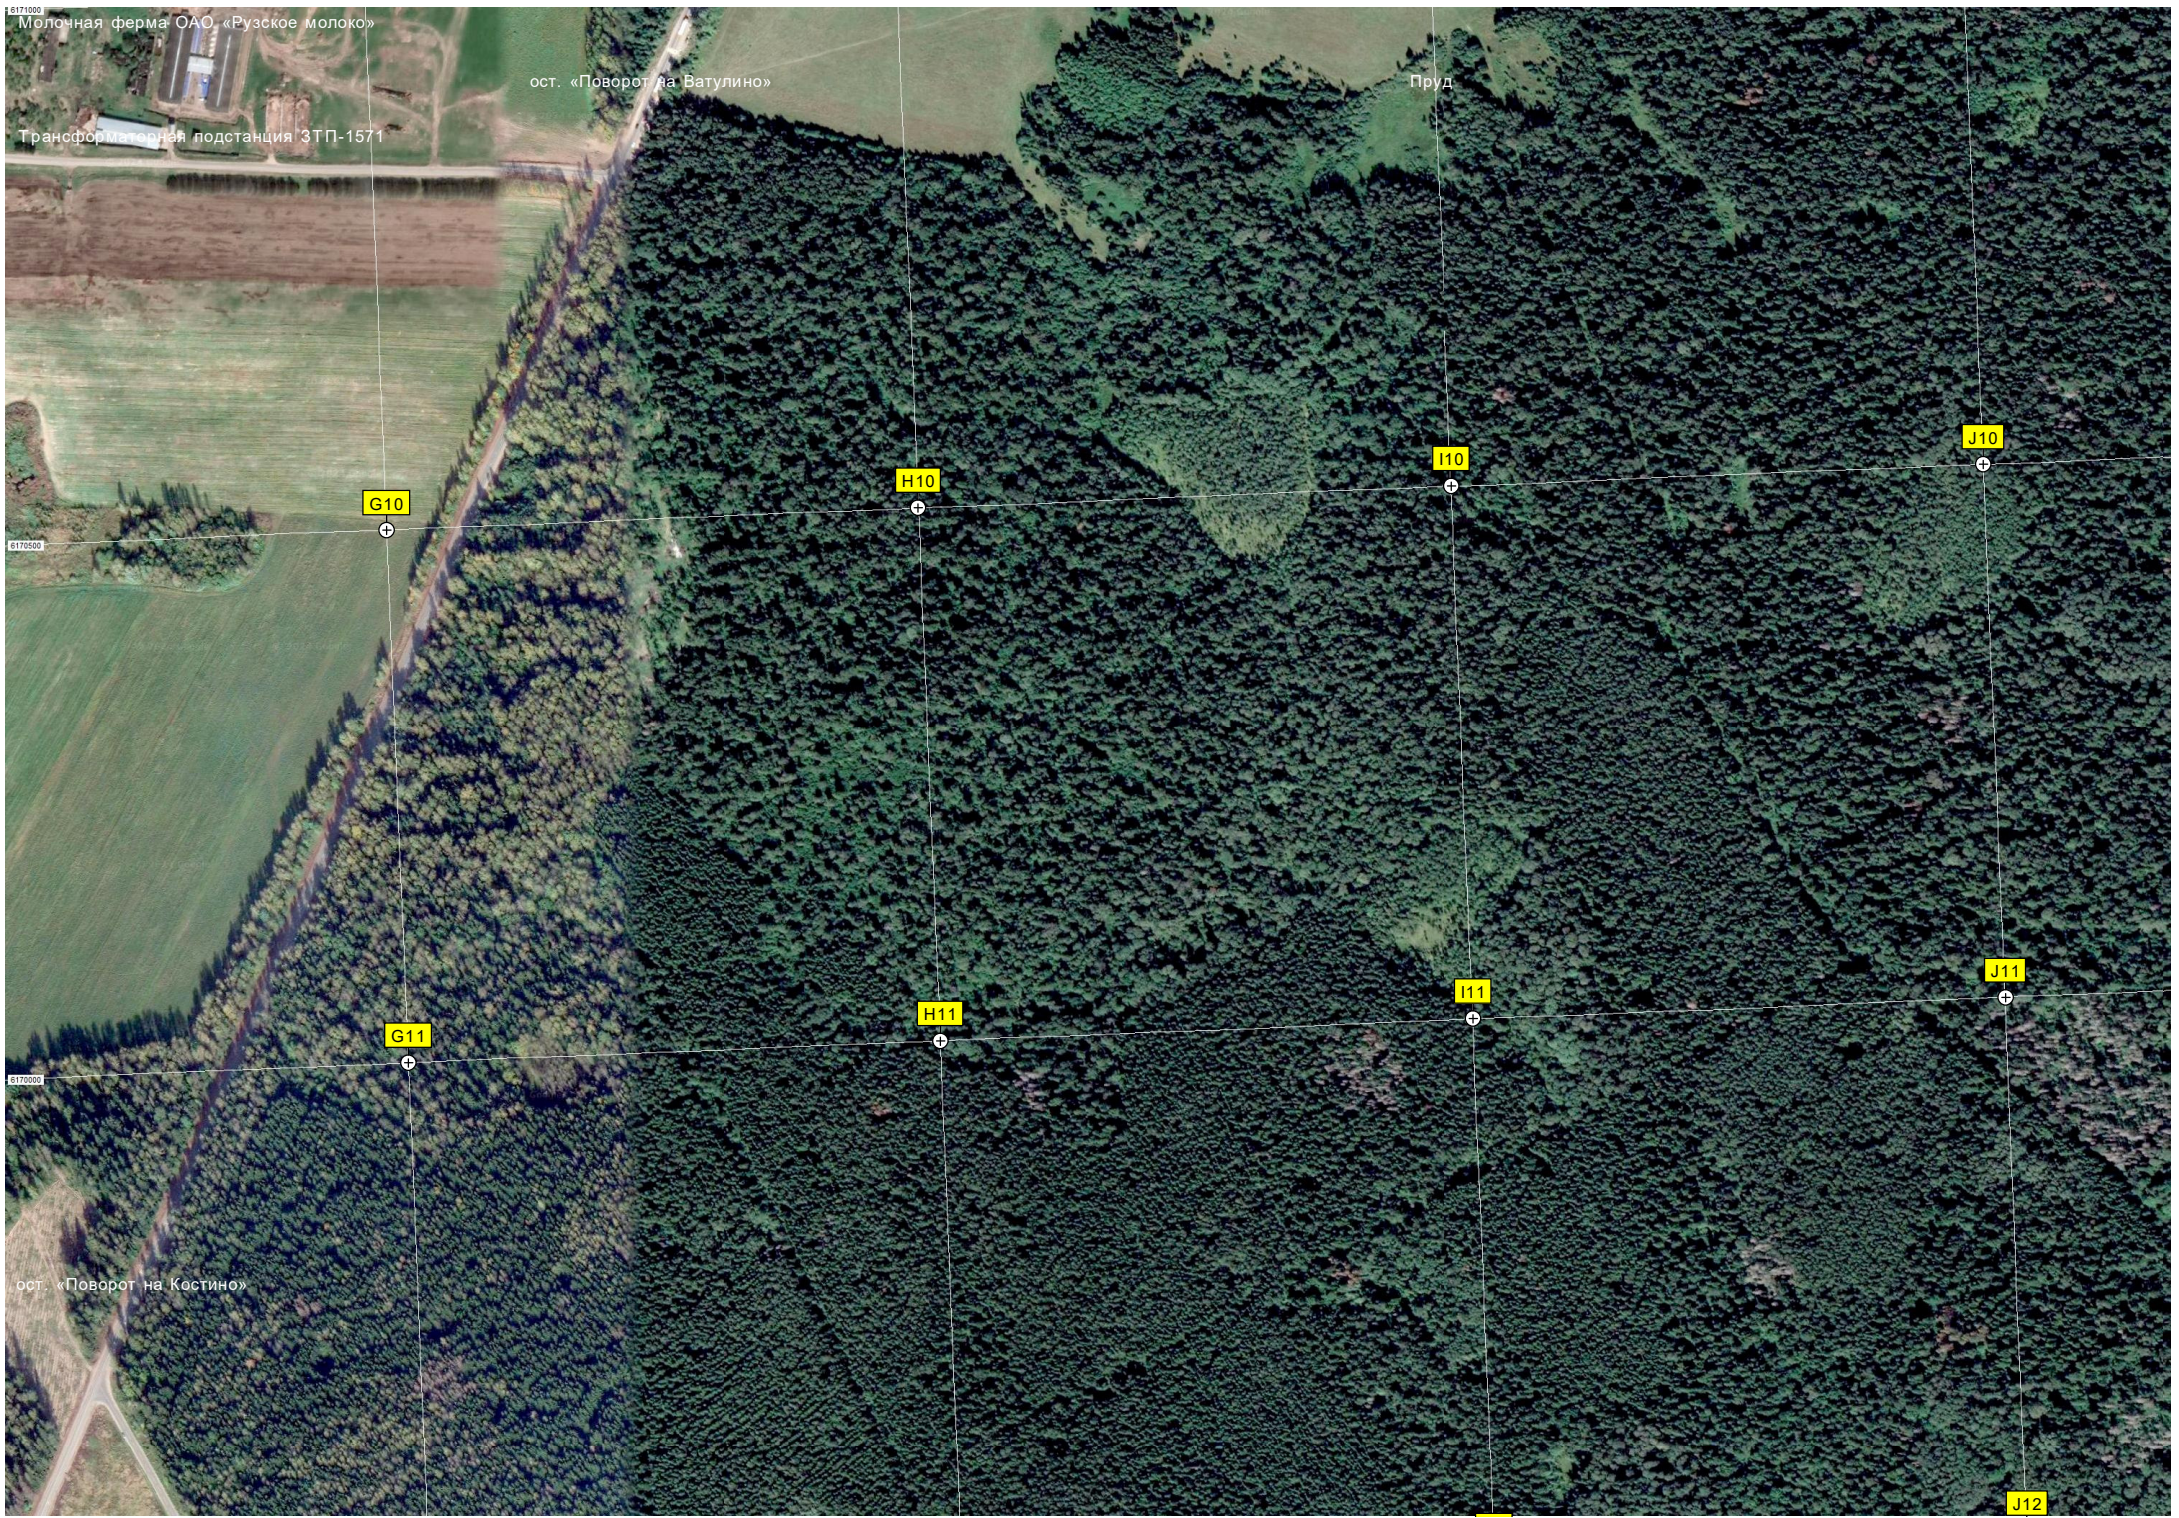

6170000

Молочная ферма ОАО «Русское молоко»

ост. «Поворот на Ватулино»

Пруд

Трансформаторная подстанция ЗТП-1571

6170000

G10

H10

I10

J10

6170000

G11

H11

I11

J11

ост. «Поворот на Костино»

J12