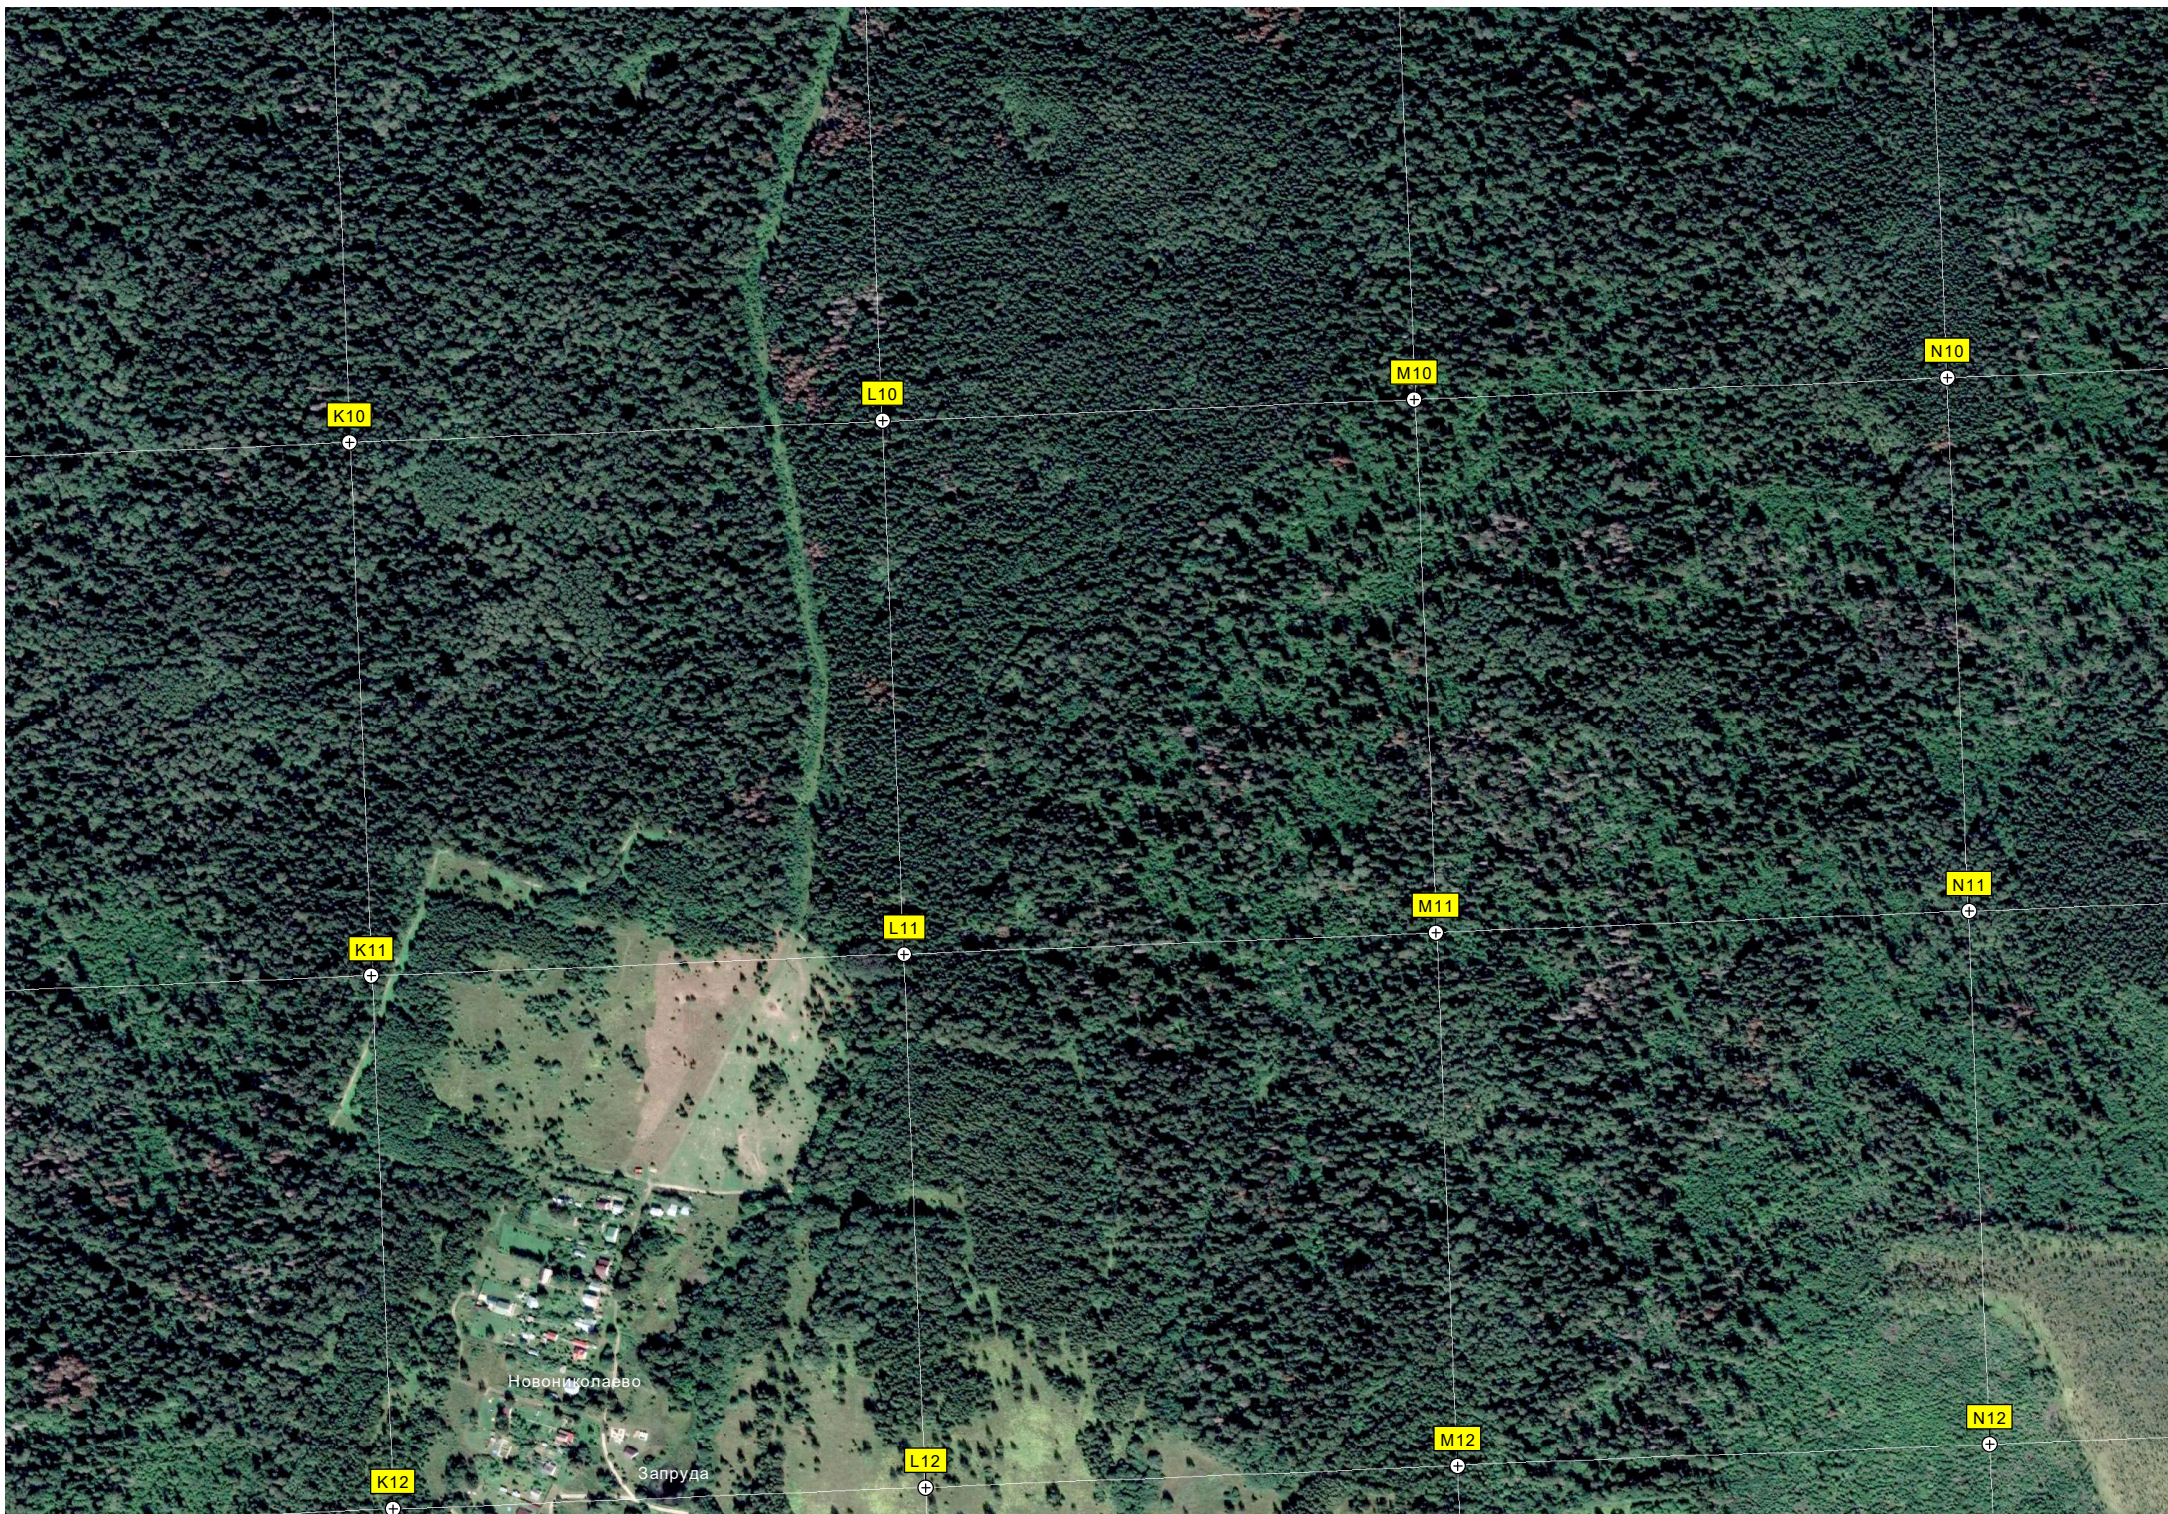

K10

L10

M10

N10

K11

L11

M11

N11

K12

L12

M12

N12

Новоніколаєво

Запруда