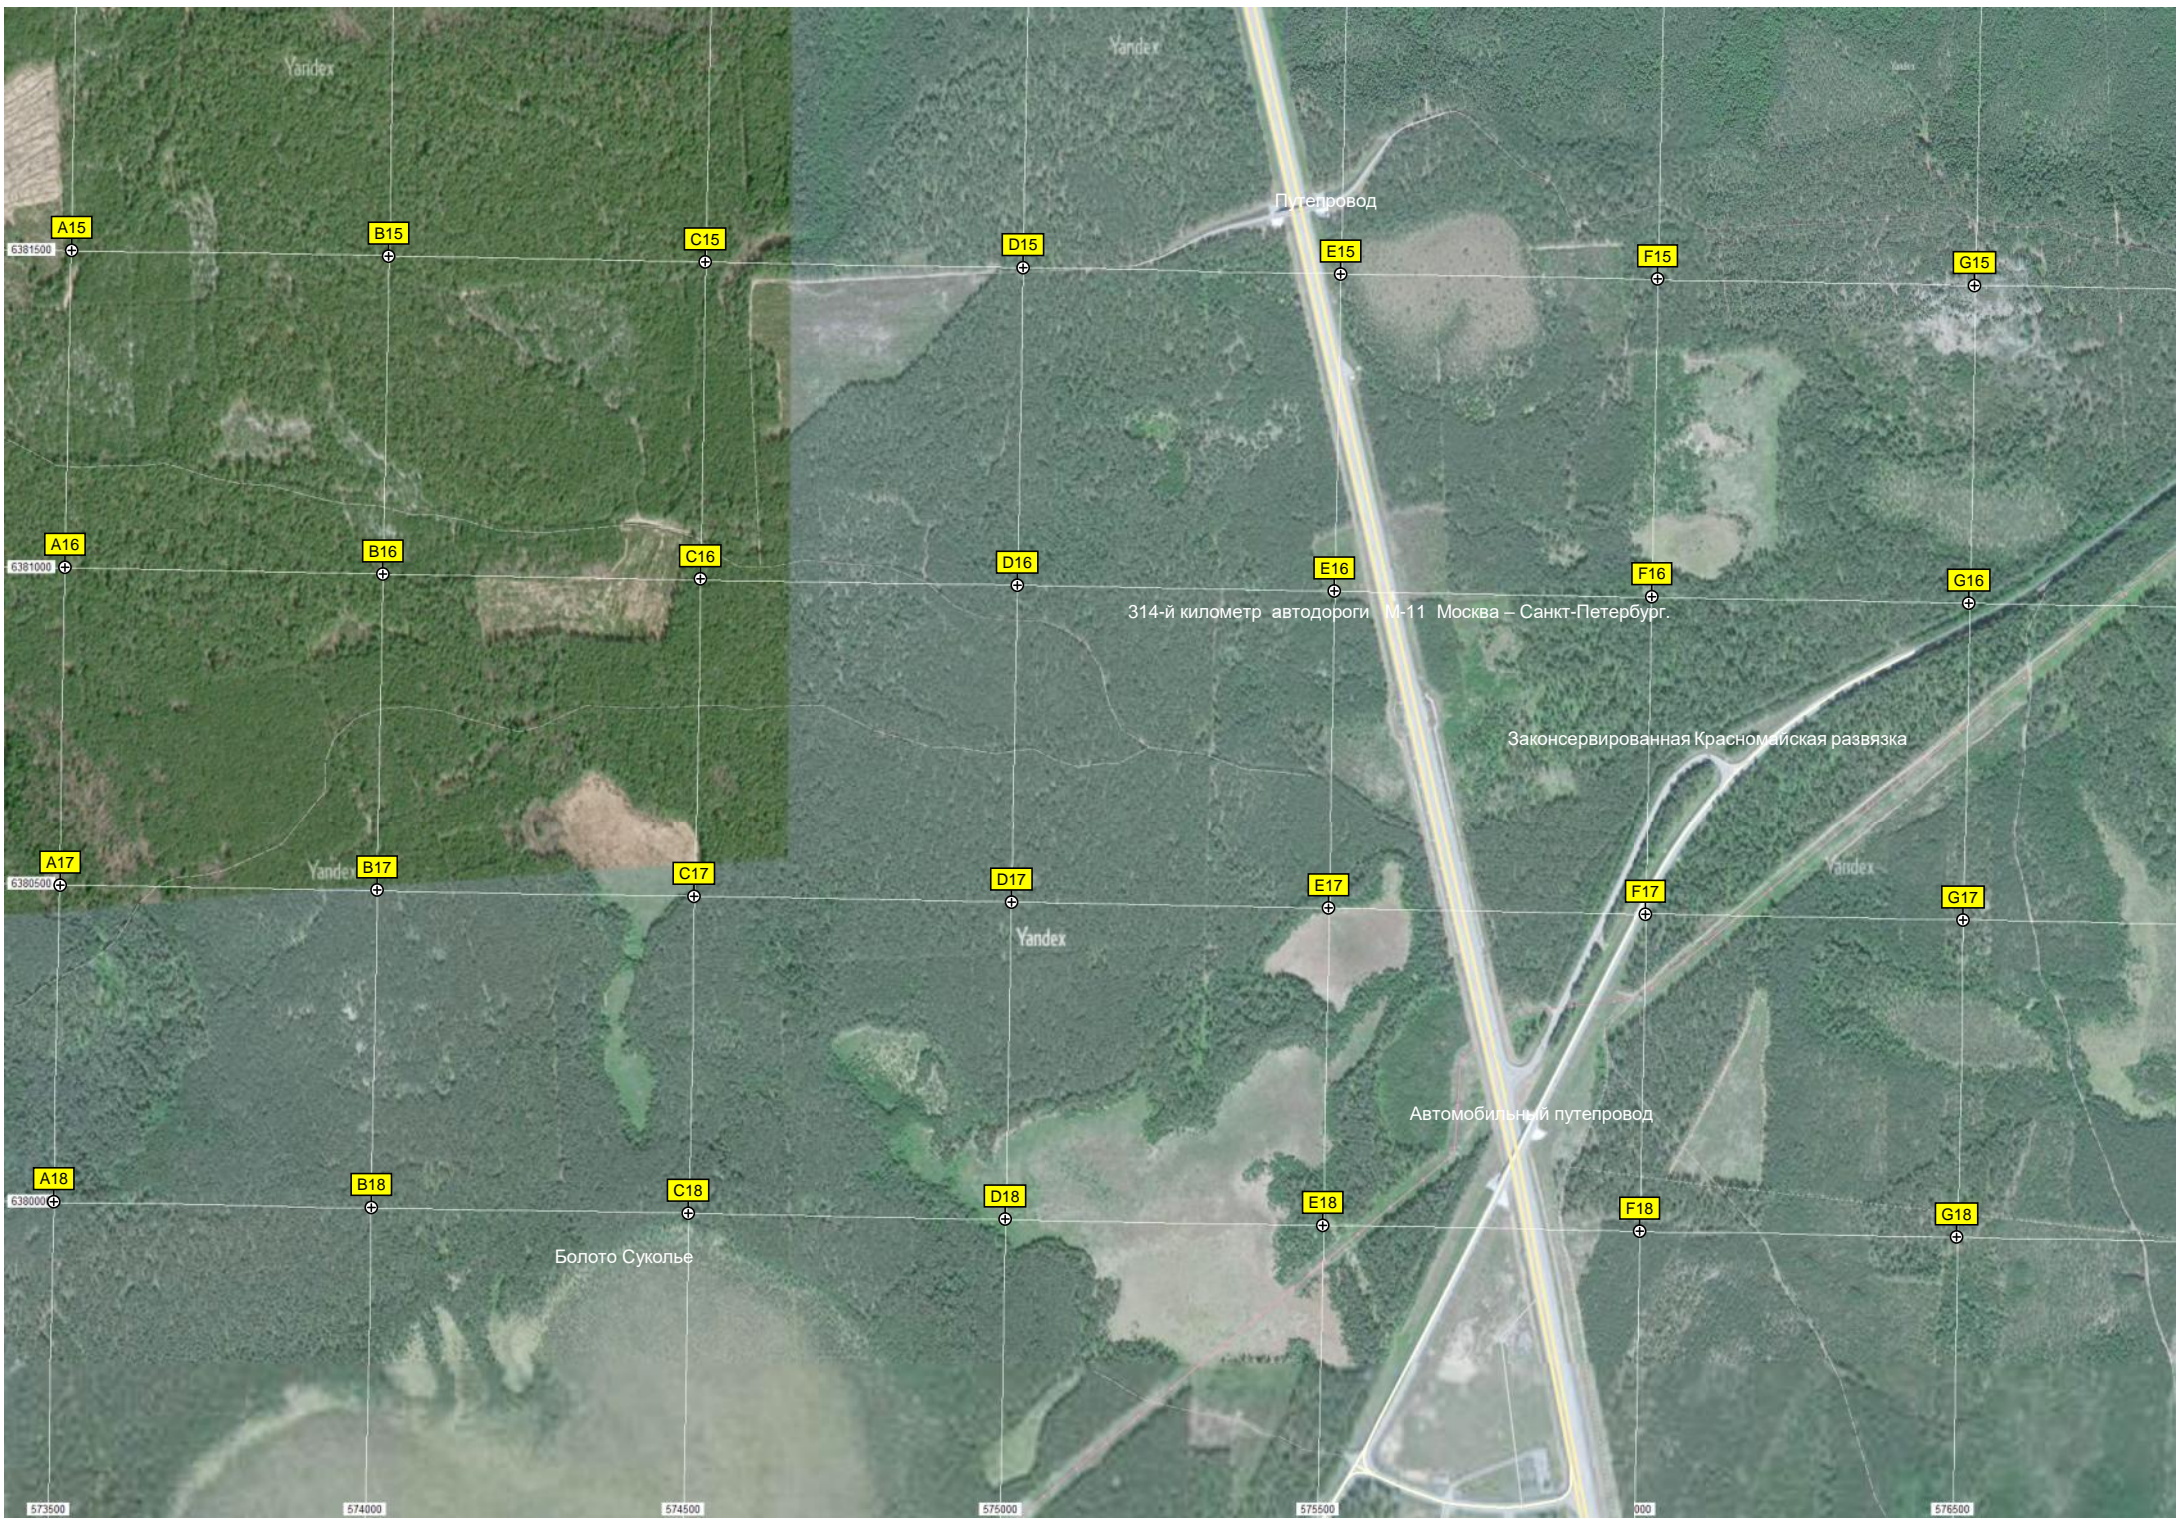

A12 B12 C12 D12 E12 F12 G12

Автомобильный мост через реку Лонницу

A13 B13 C13 D13 E13 F13 G13

A14 B14 C14 D14 E14 F14 G14

315-й километр автодороги М-11 Москва – Санкт-Петербург

314-й километр автодороги М-11 Москва – Санкт-Петербург.