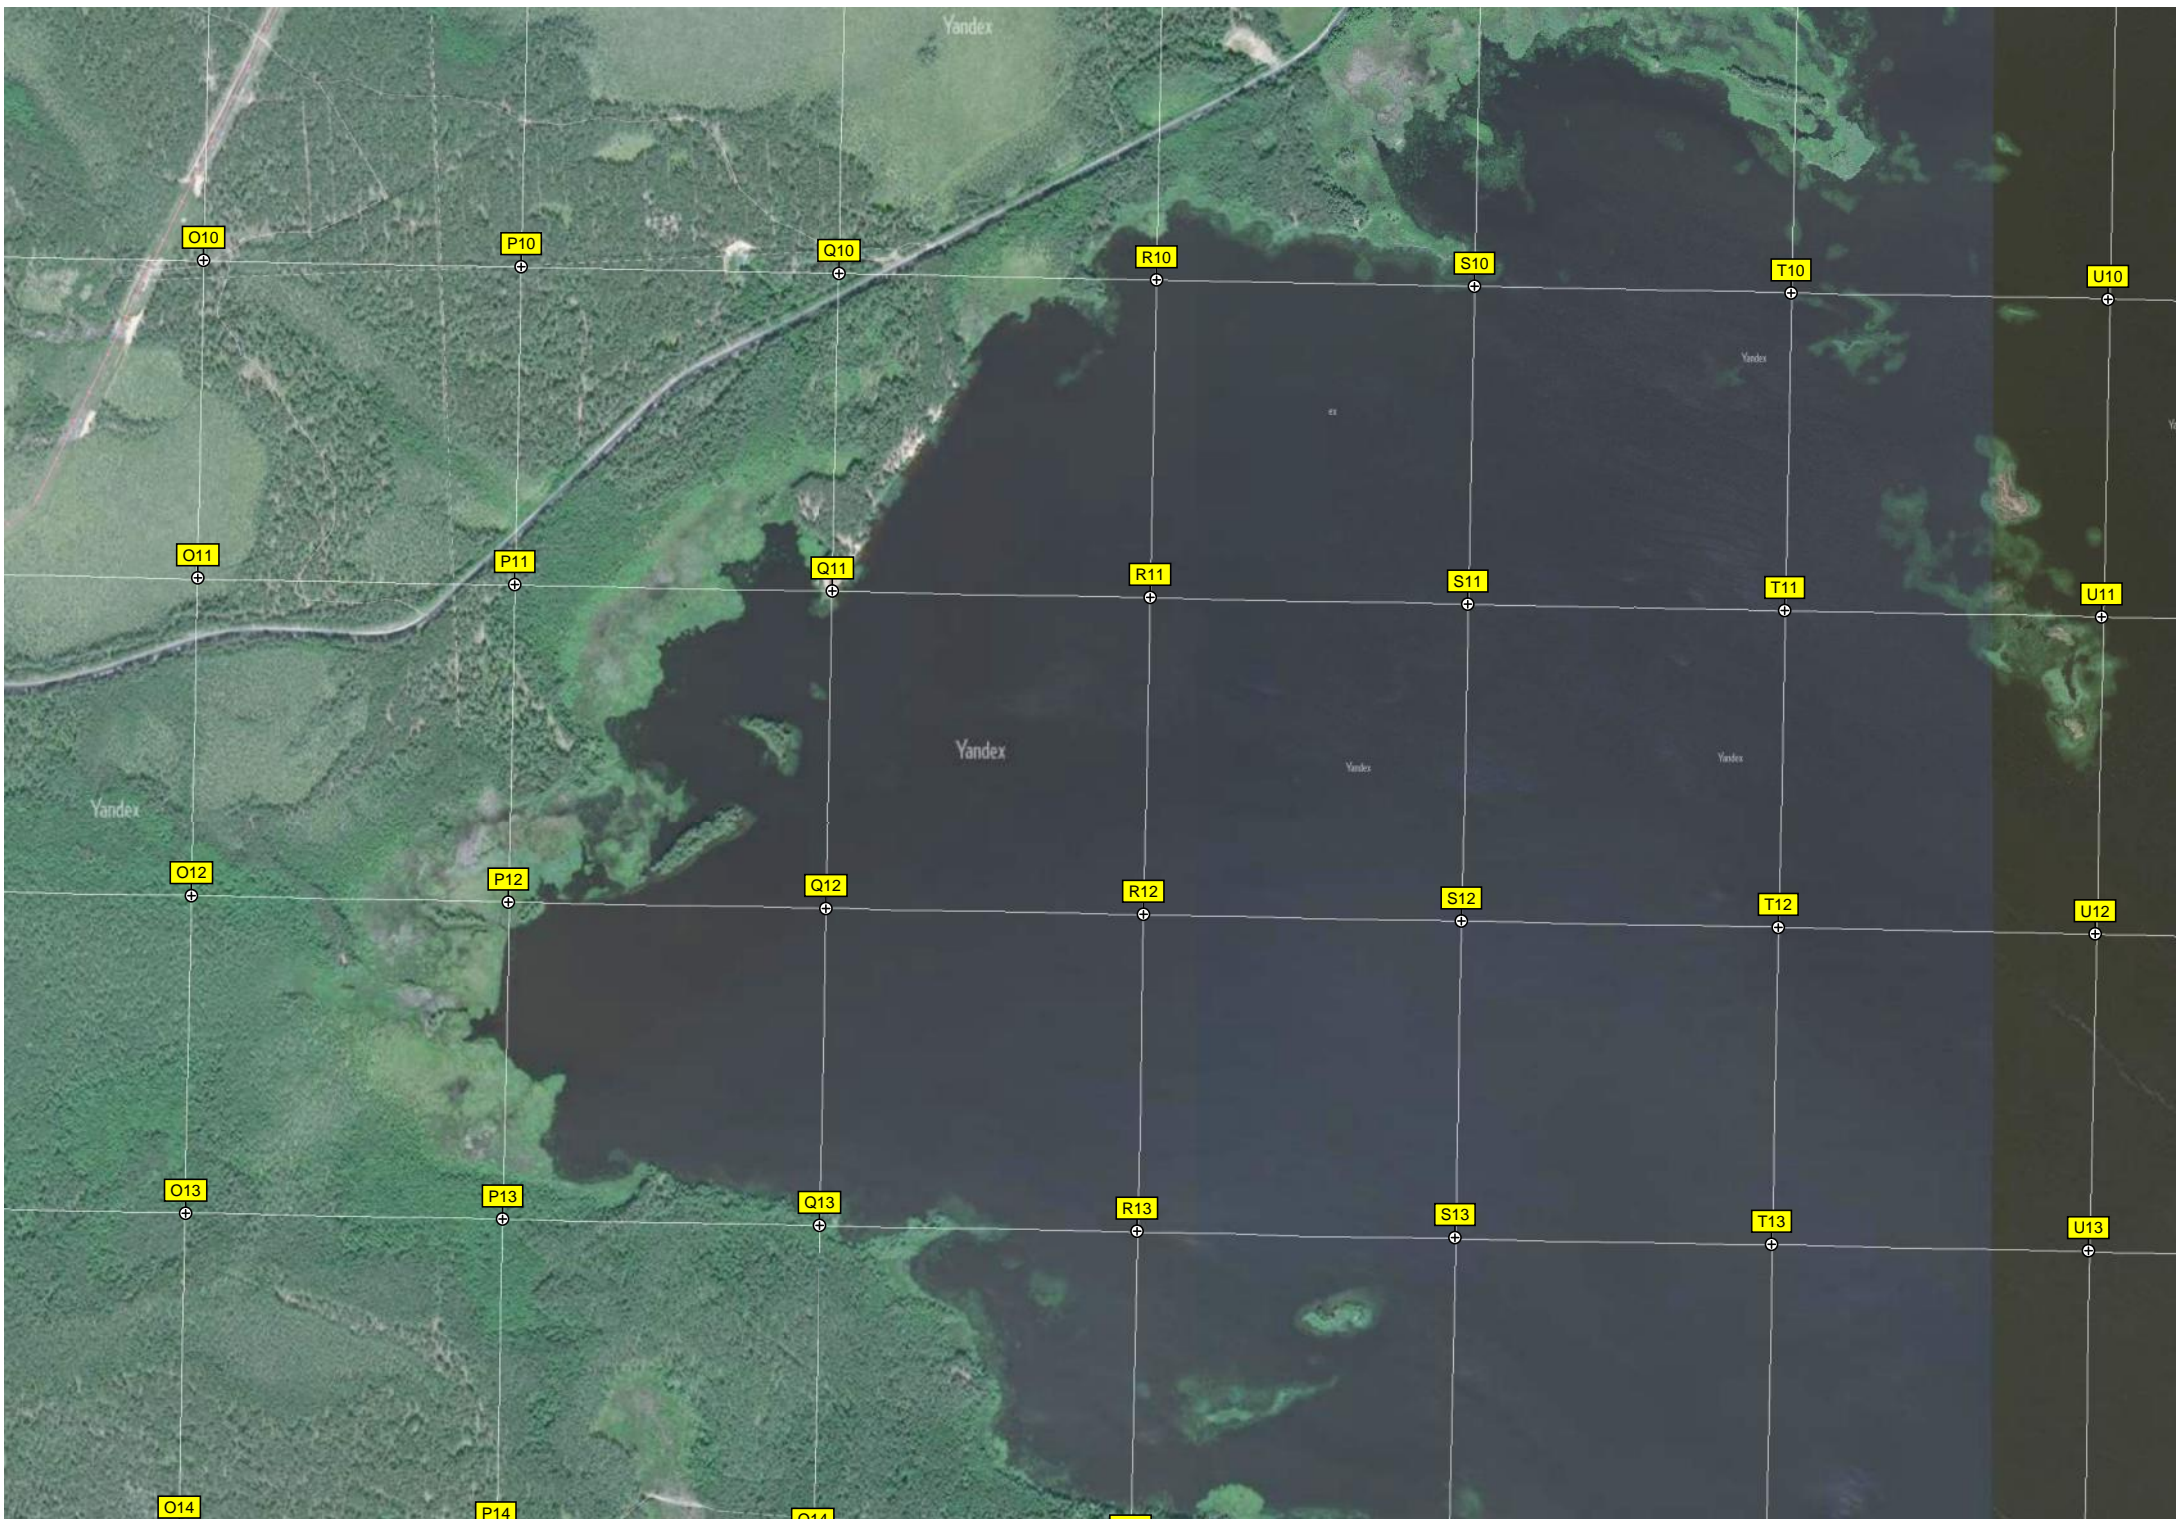

A12 B12 C12 D12 E12 F12 G12

Автомобильный мост через реку Лонницу

A13 B13 C13 D13 E13 F13 G13

A14 B14 C14 D14 E14 F14 G14

315-й километр автодороги М-11 Москва – Санкт-Петербург

314-й километр автодороги М-11 Москва – Санкт-Петербург.