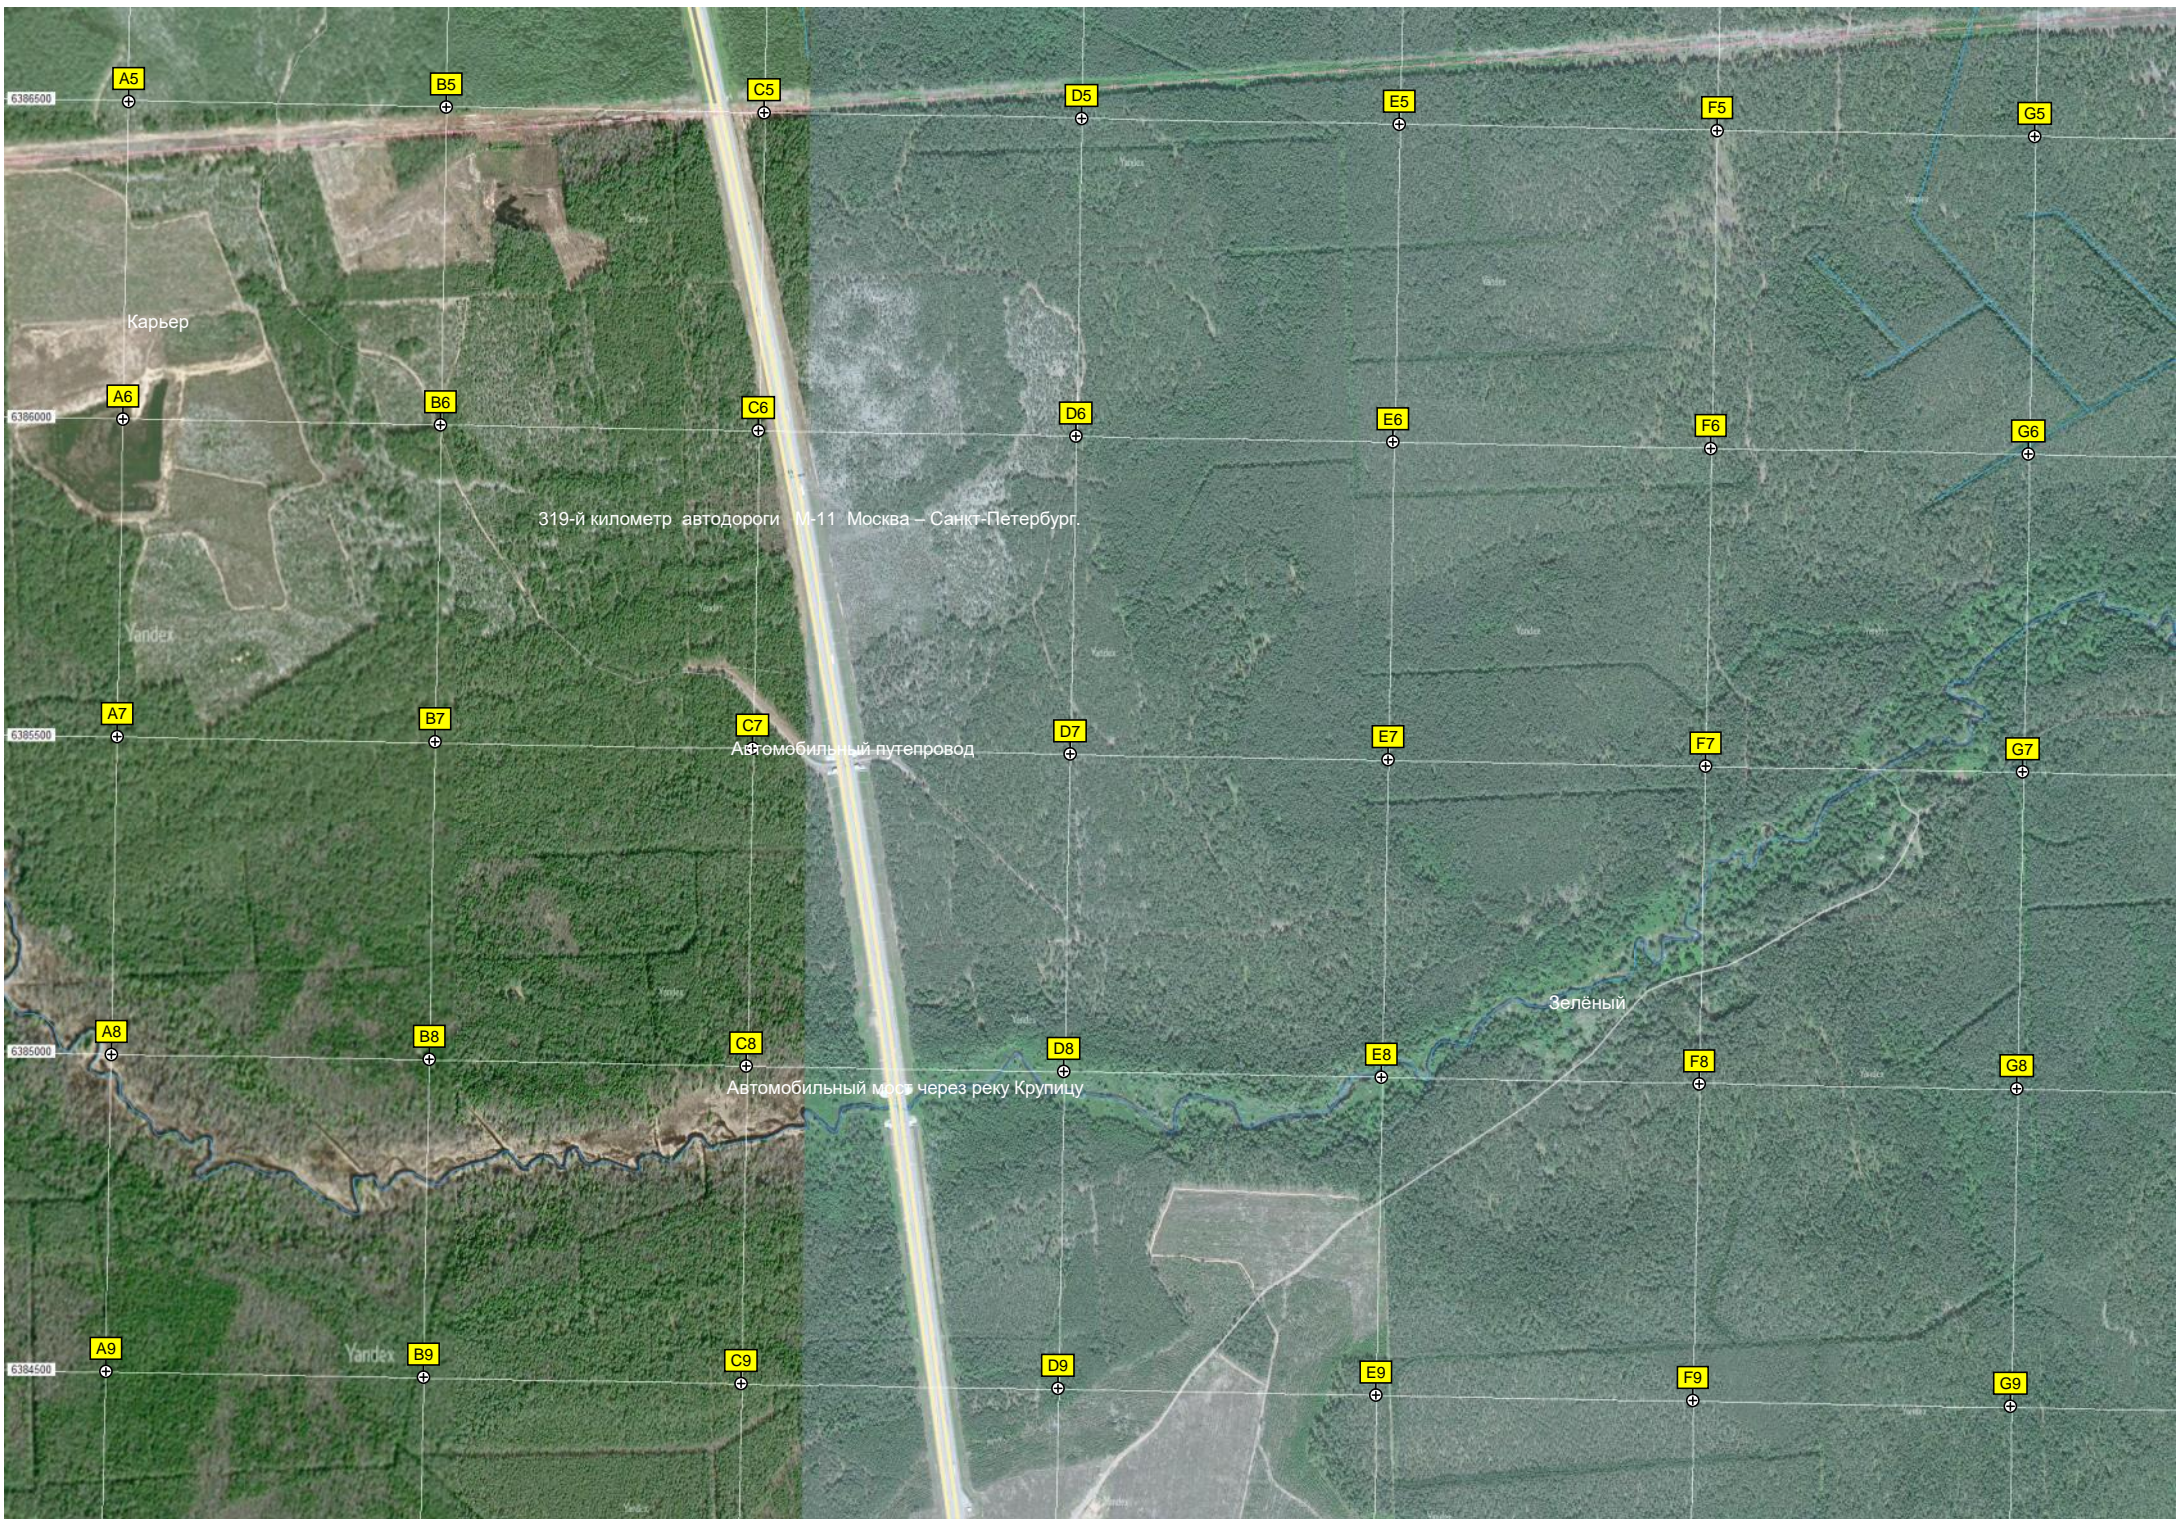

A5

B5

C5

D5

E5

F5

G5

A6

B6

C6

D6

E6

F6

G6

A7

B7

C7

D7

E7

F7

G7

A8

B8

C8

D8

E8

F8

G8

A9

B9

C9

D9

E9

F9

G9

Карьер

319-й километр автодороги М-11 Москва – Санкт-Петербург.

Автомобильный путепровод

Автомобильный мост через реку Крупицу

Зелёный

6386500

6386500

6385500

6385500

6384500

Yandex

Yandex

Yandex

Yandex

Yandex