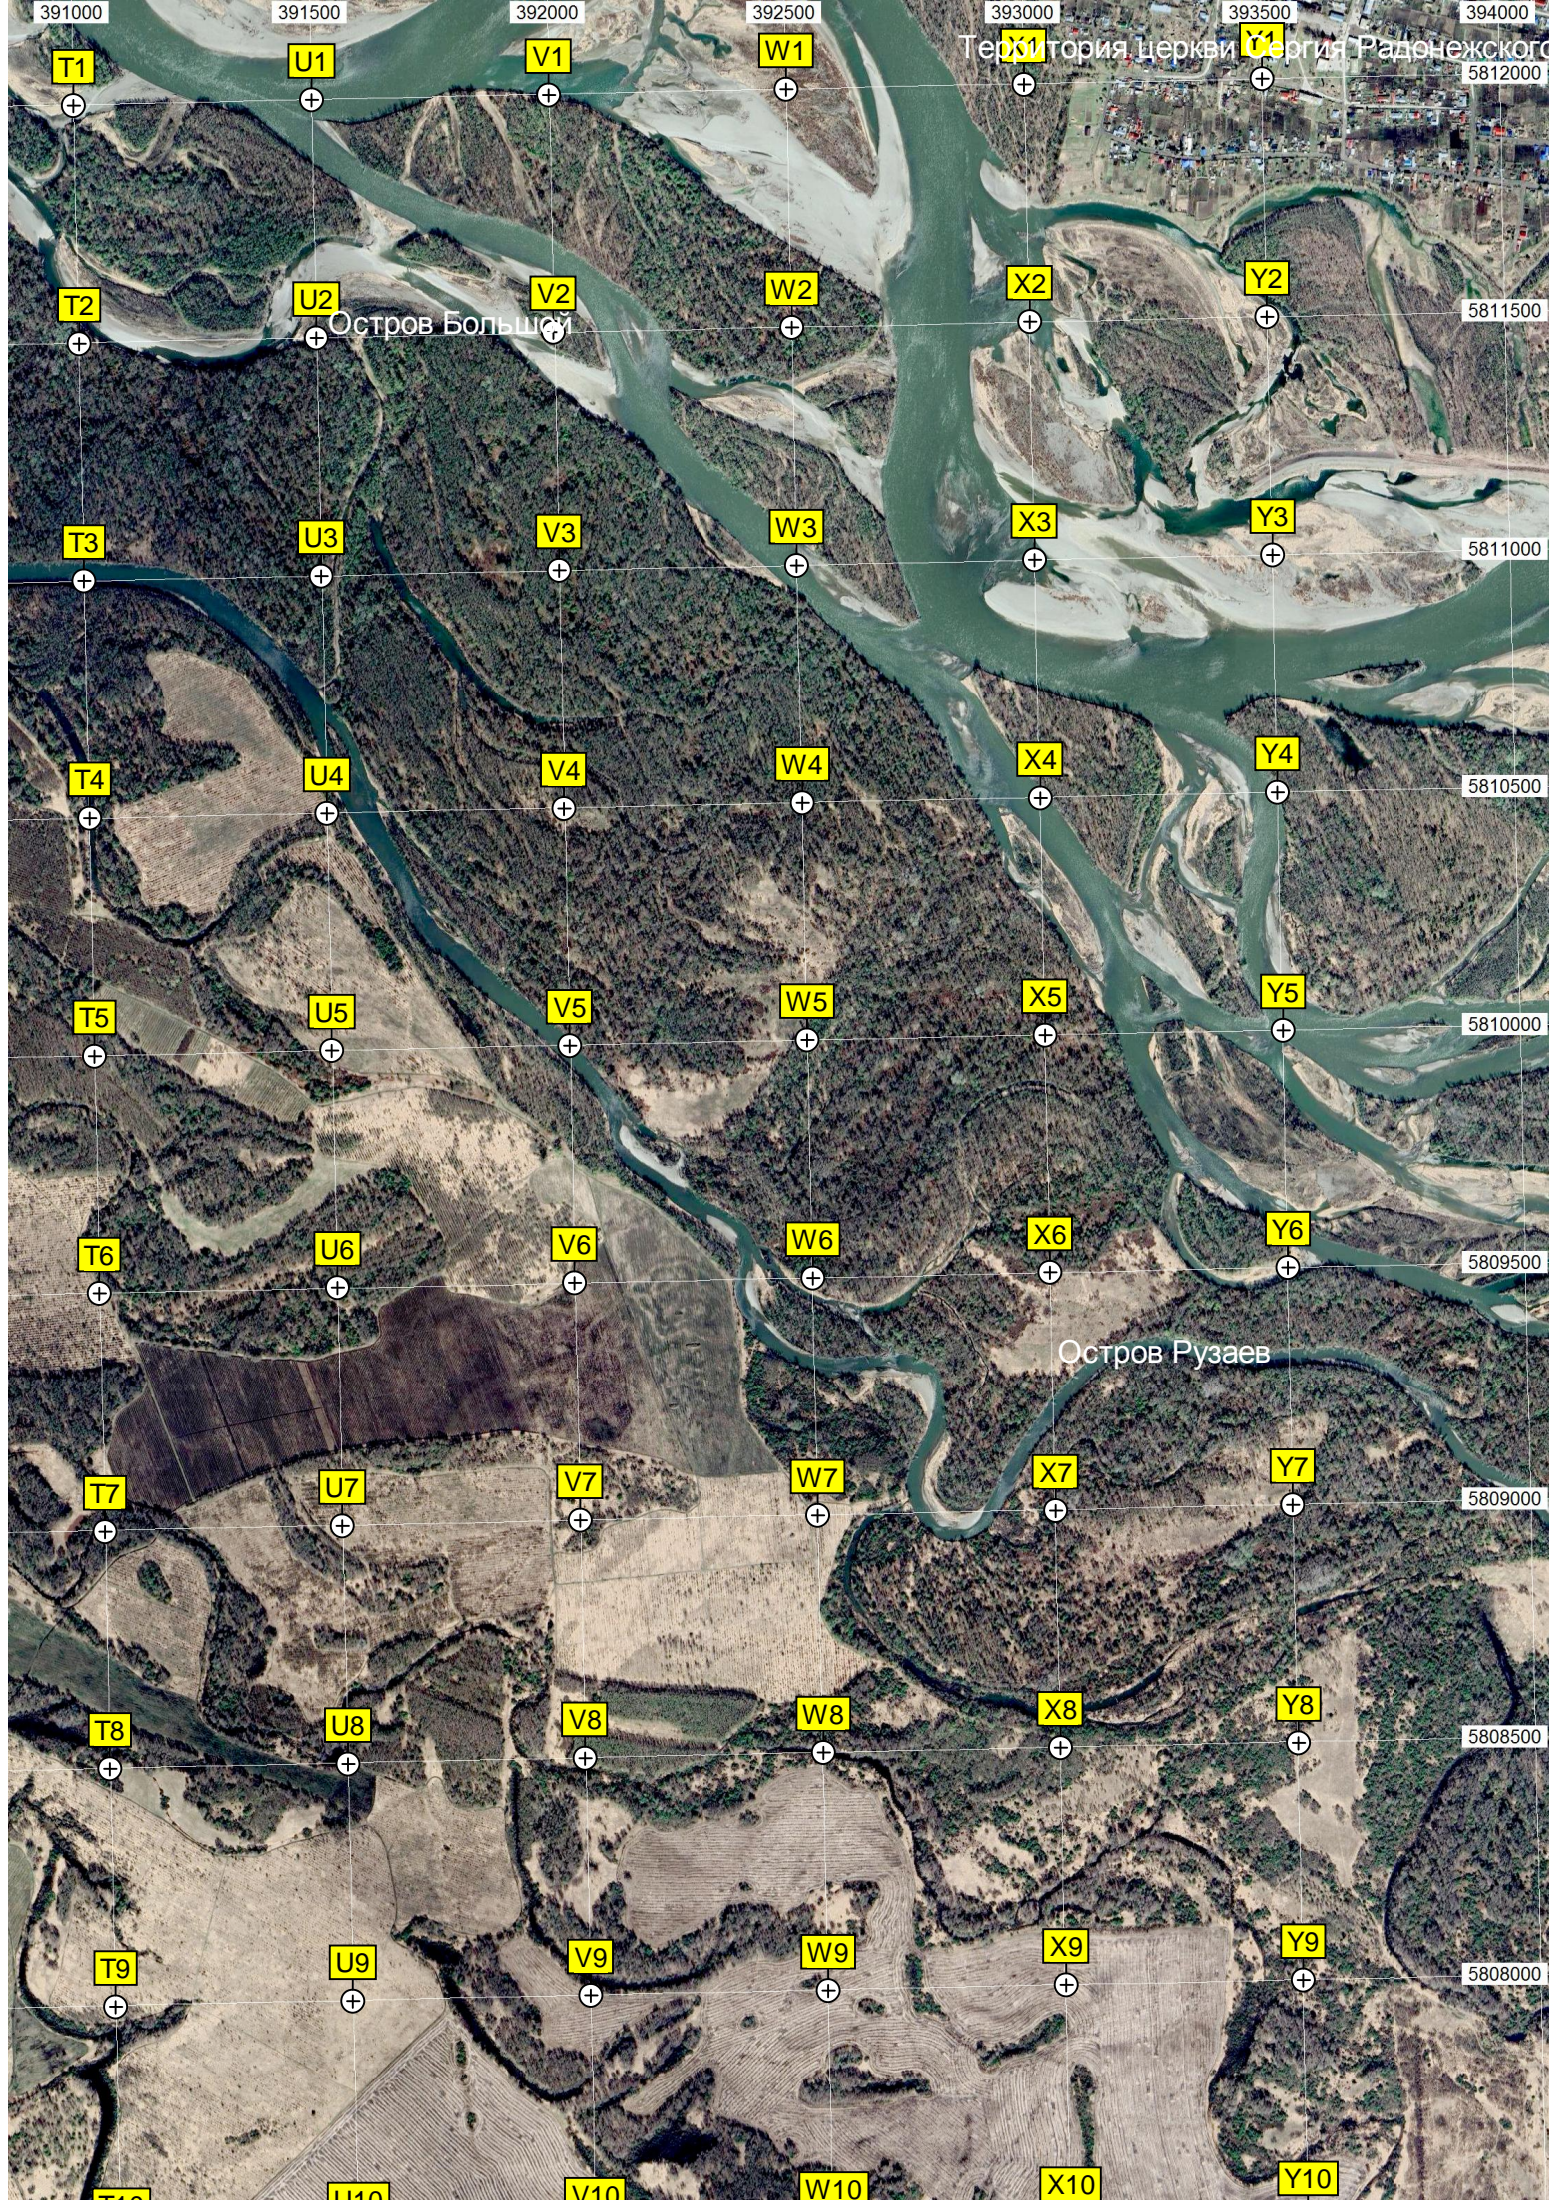

J8

K8

L8

M8

G9

H9

I9

J9

K9

L9

M9

391000 391500 392000 392500 393000 393500 394000

Территория церкви Сергия Радонежского

5812000

Остров Большой

5811500