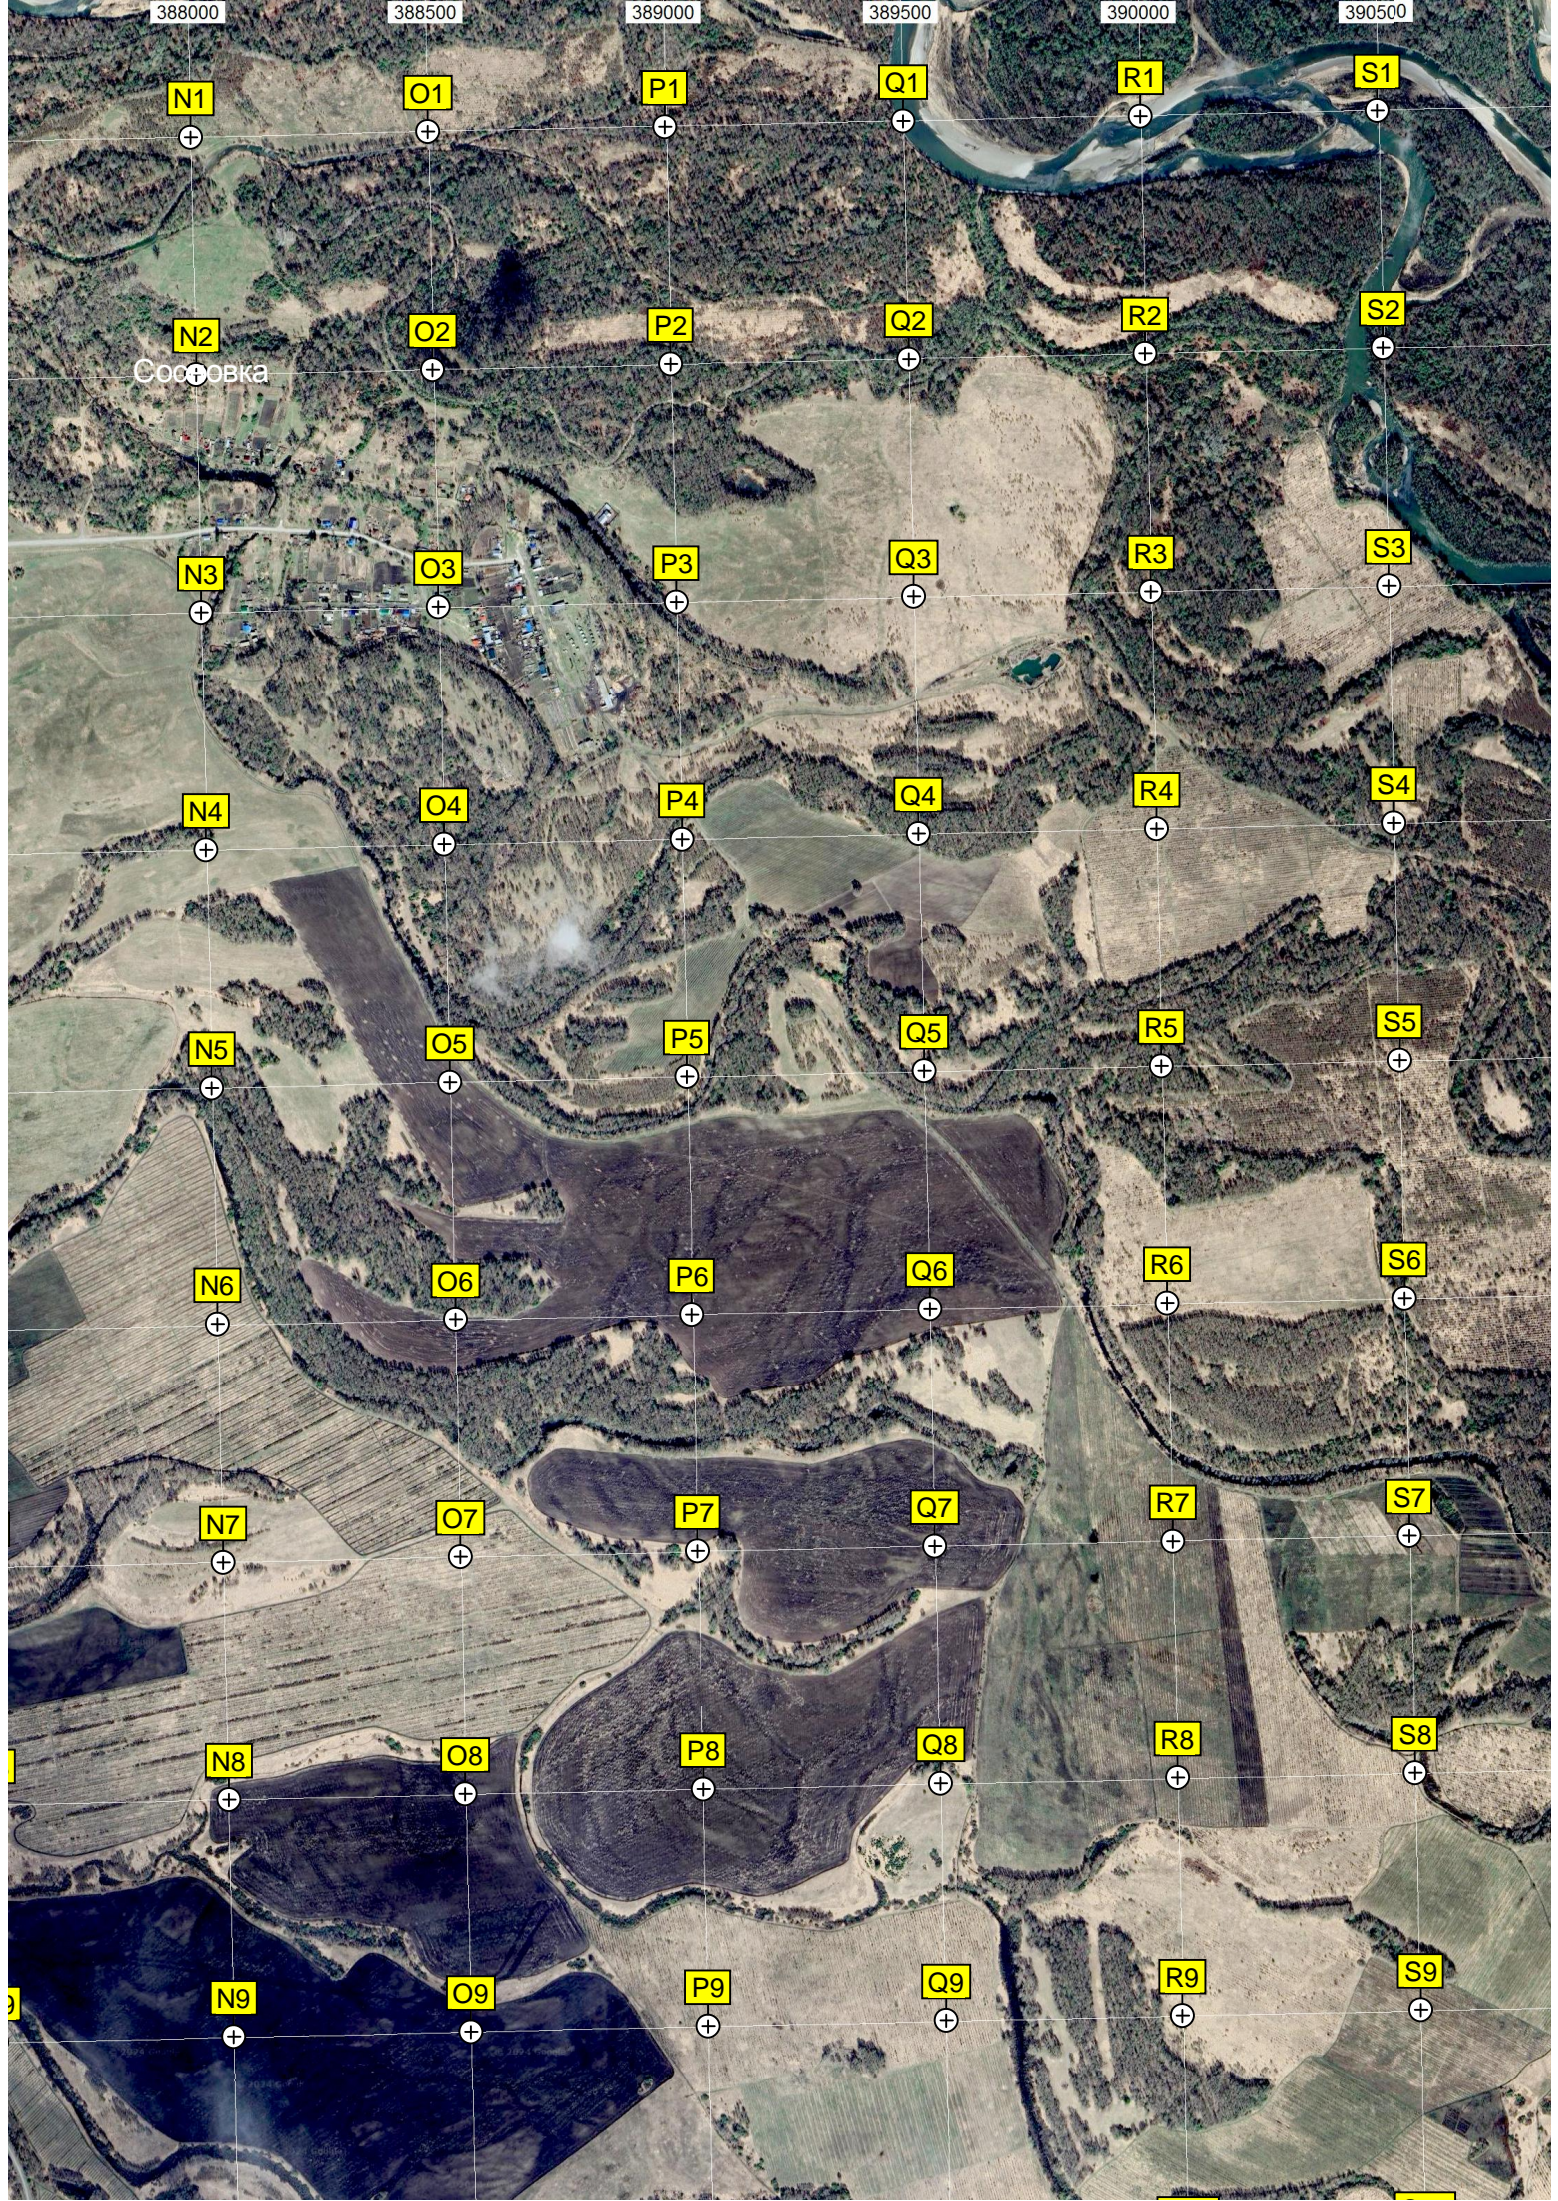

J8

K8

L8

M8

G9

H9

I9

J9

K9

L9

M9

391000 391500 392000 392500 393000 393500 394000

Территория церкви Сергия Радонежского

5812000

Остров Большой

5811500