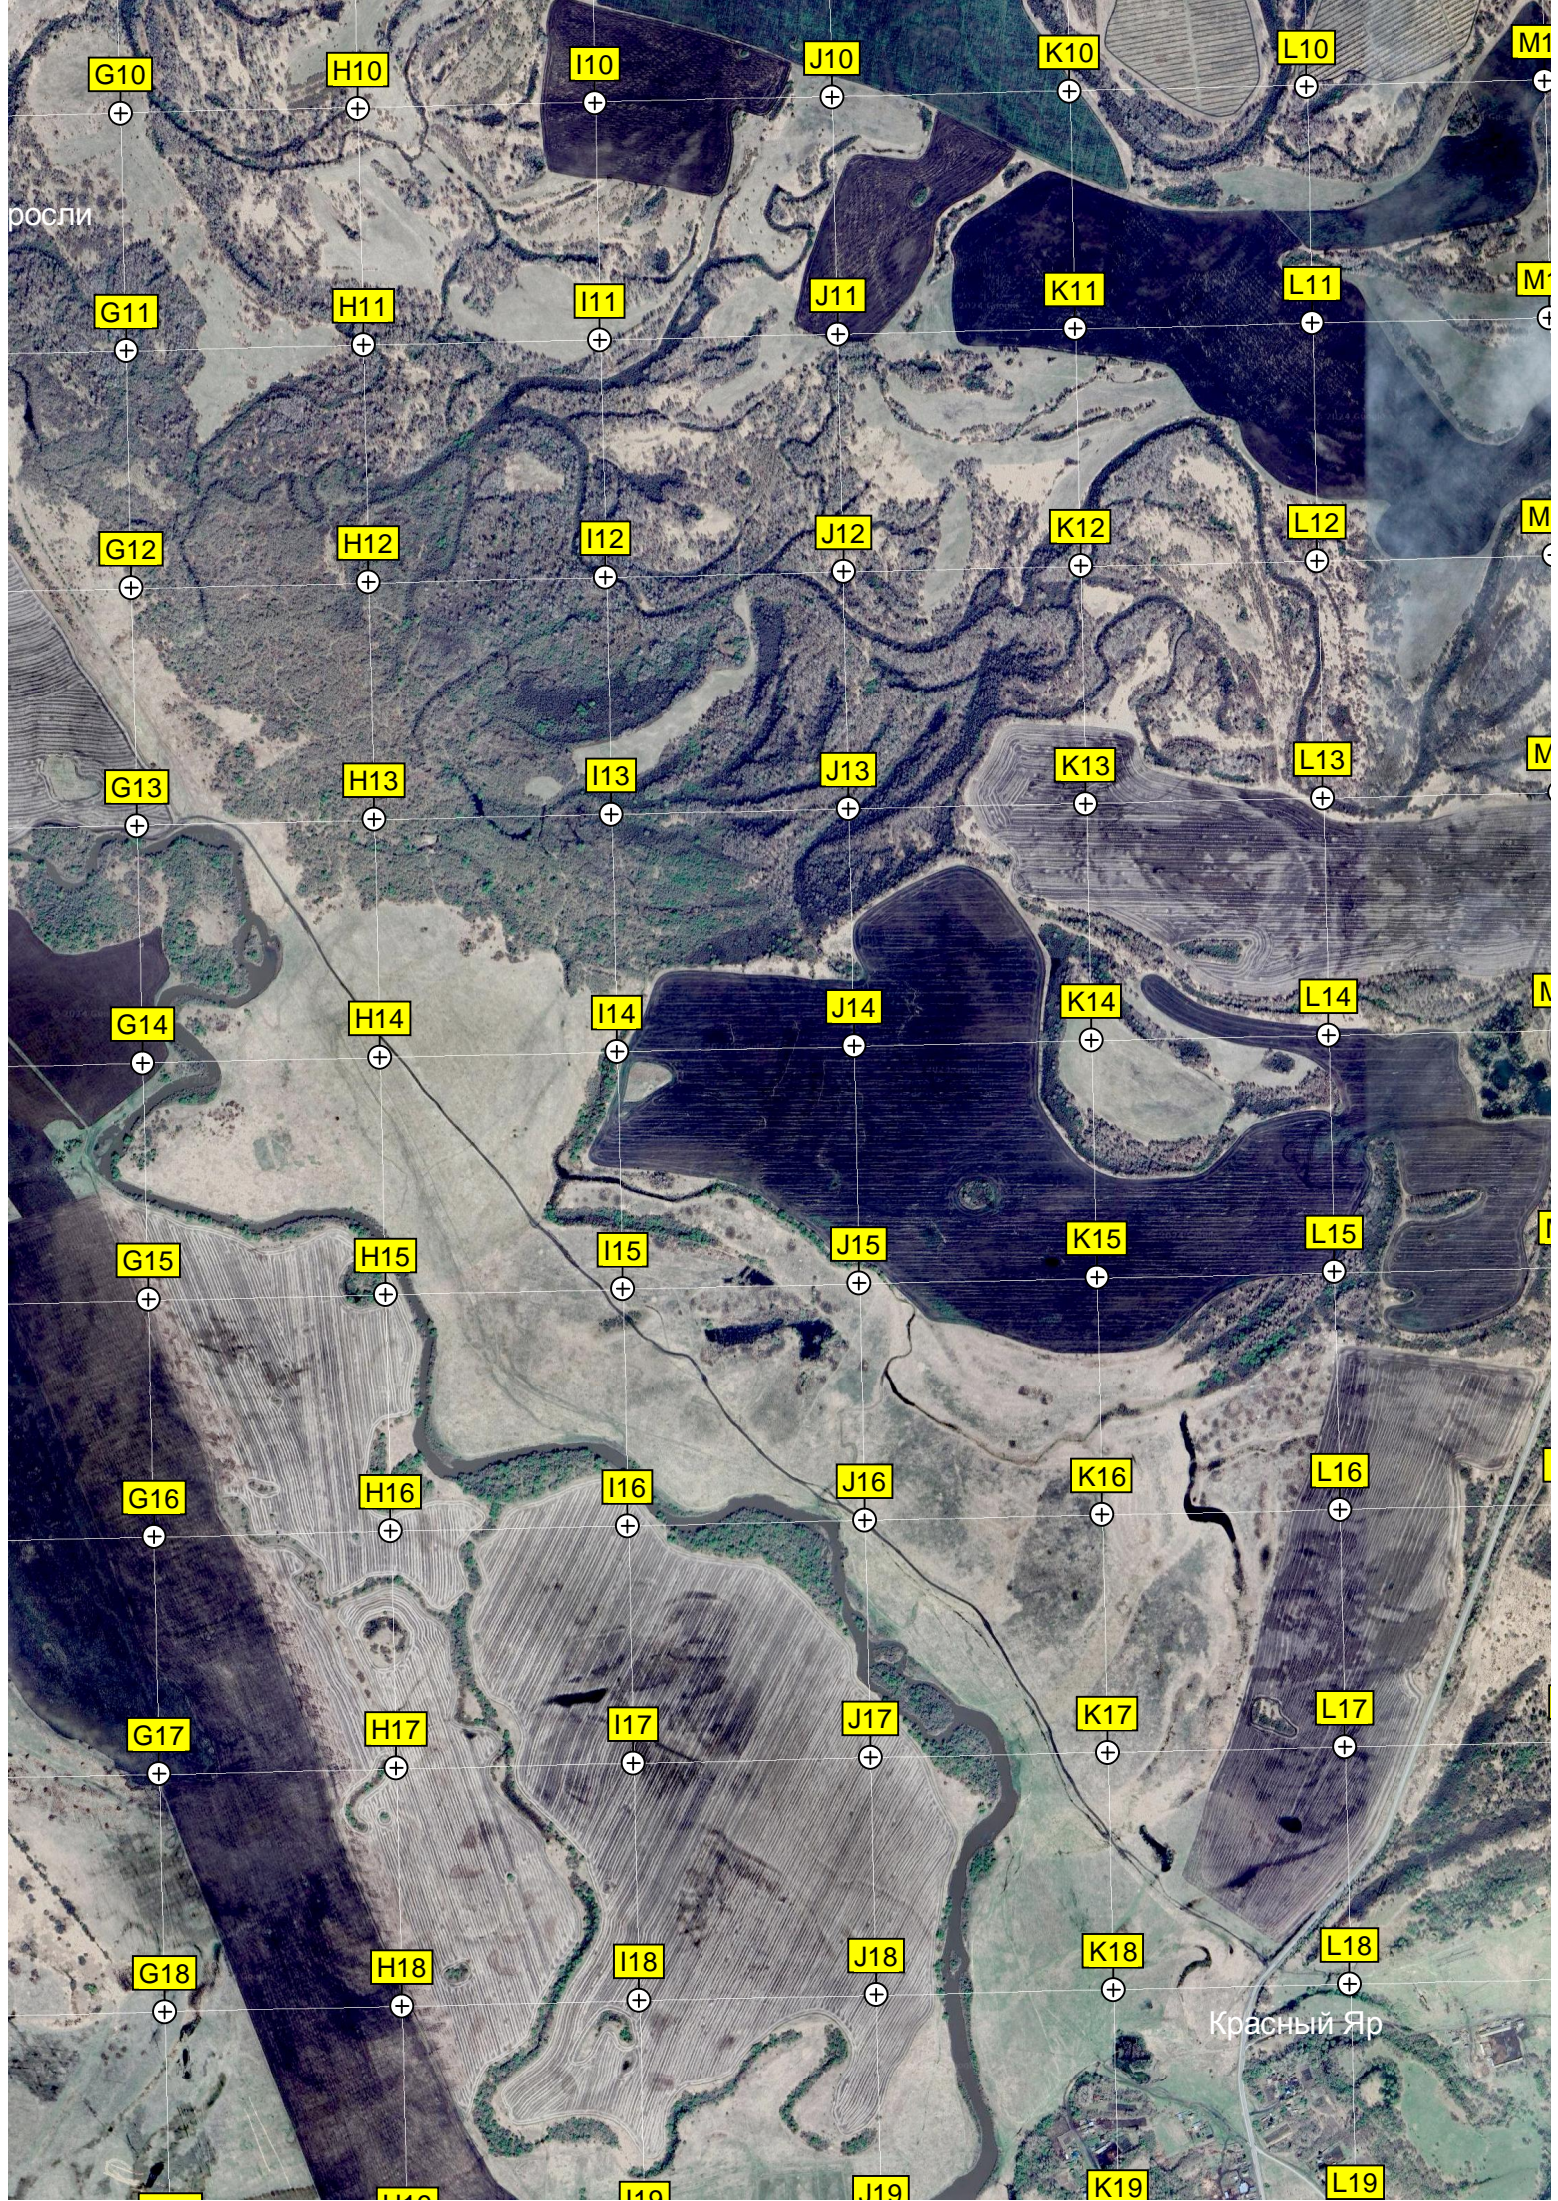

росли

Красный Яр