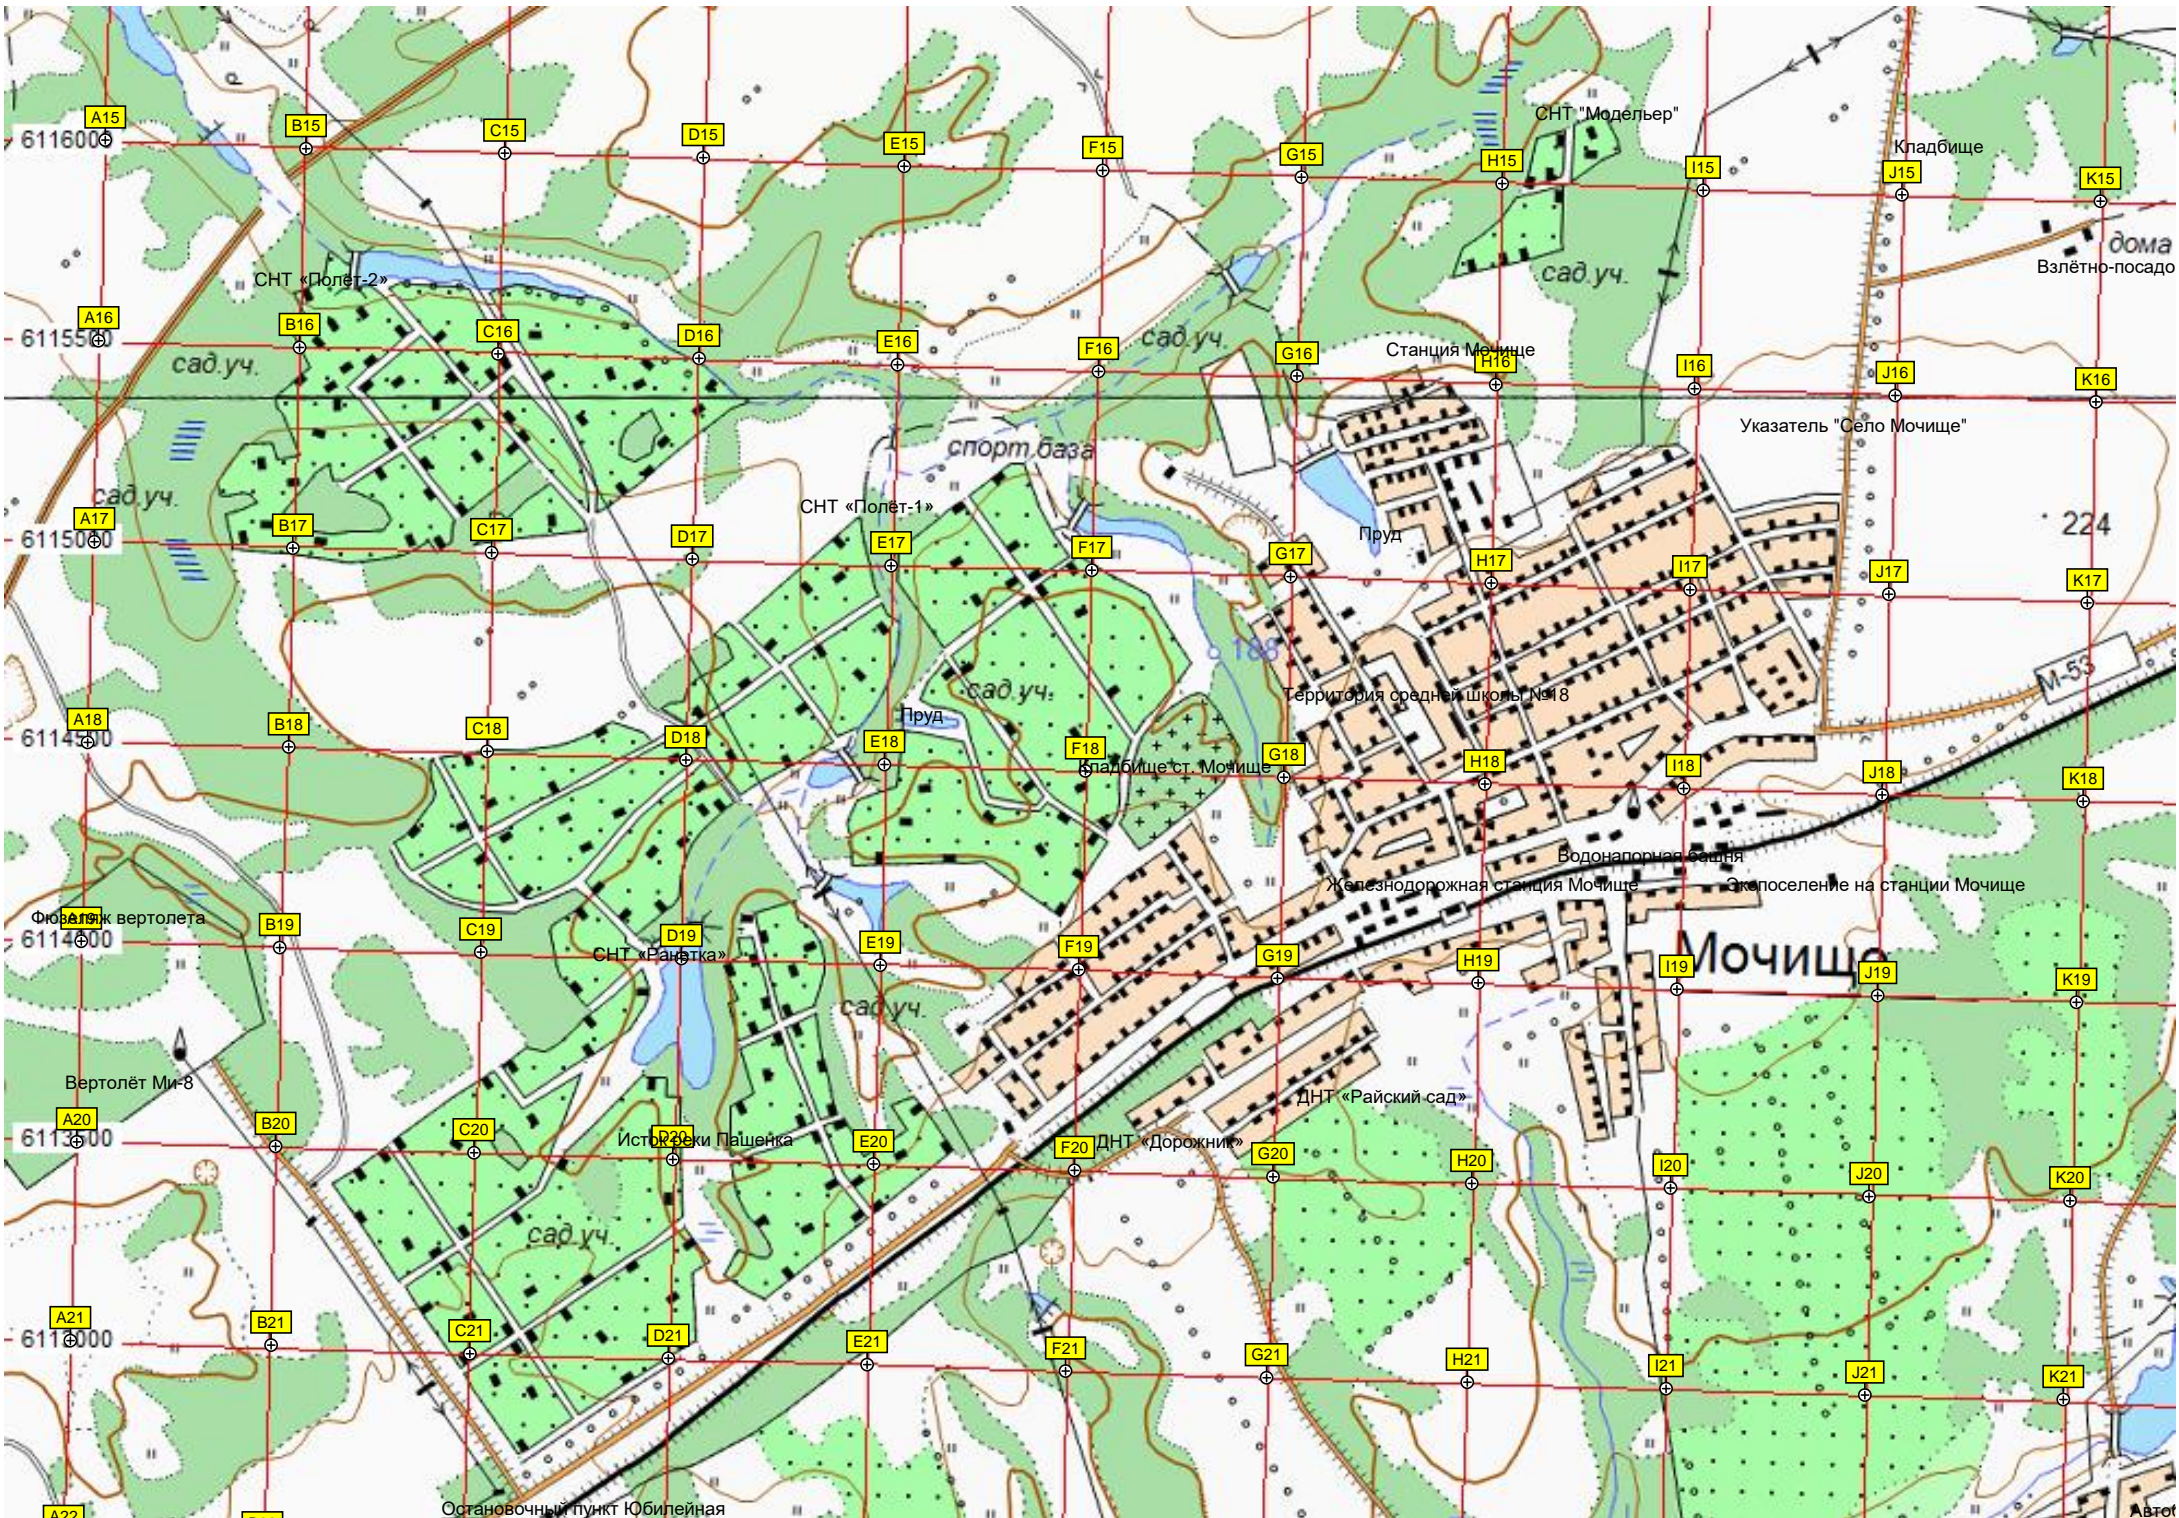

Урочище Лянгузова Дача

207

Вертолетный клуб «РосИ»

Ур. Лянгузова Дача

169

208

191

Октябрьский

M-53

Октябрьский

Остановочный пункт Юбилейная

Аврот

Пасека (предположительно)

6110500

Геодезическая вышка
заводке золошлаковых материалов

6112000

636500

213

га для заготовки сена

Курган

Глиняный карьер

Юбилейная

Витаминка

Советский

Разрушенный объект

ДНТ «Раздолье»

170

161

208

207

МТФ

Ленинский