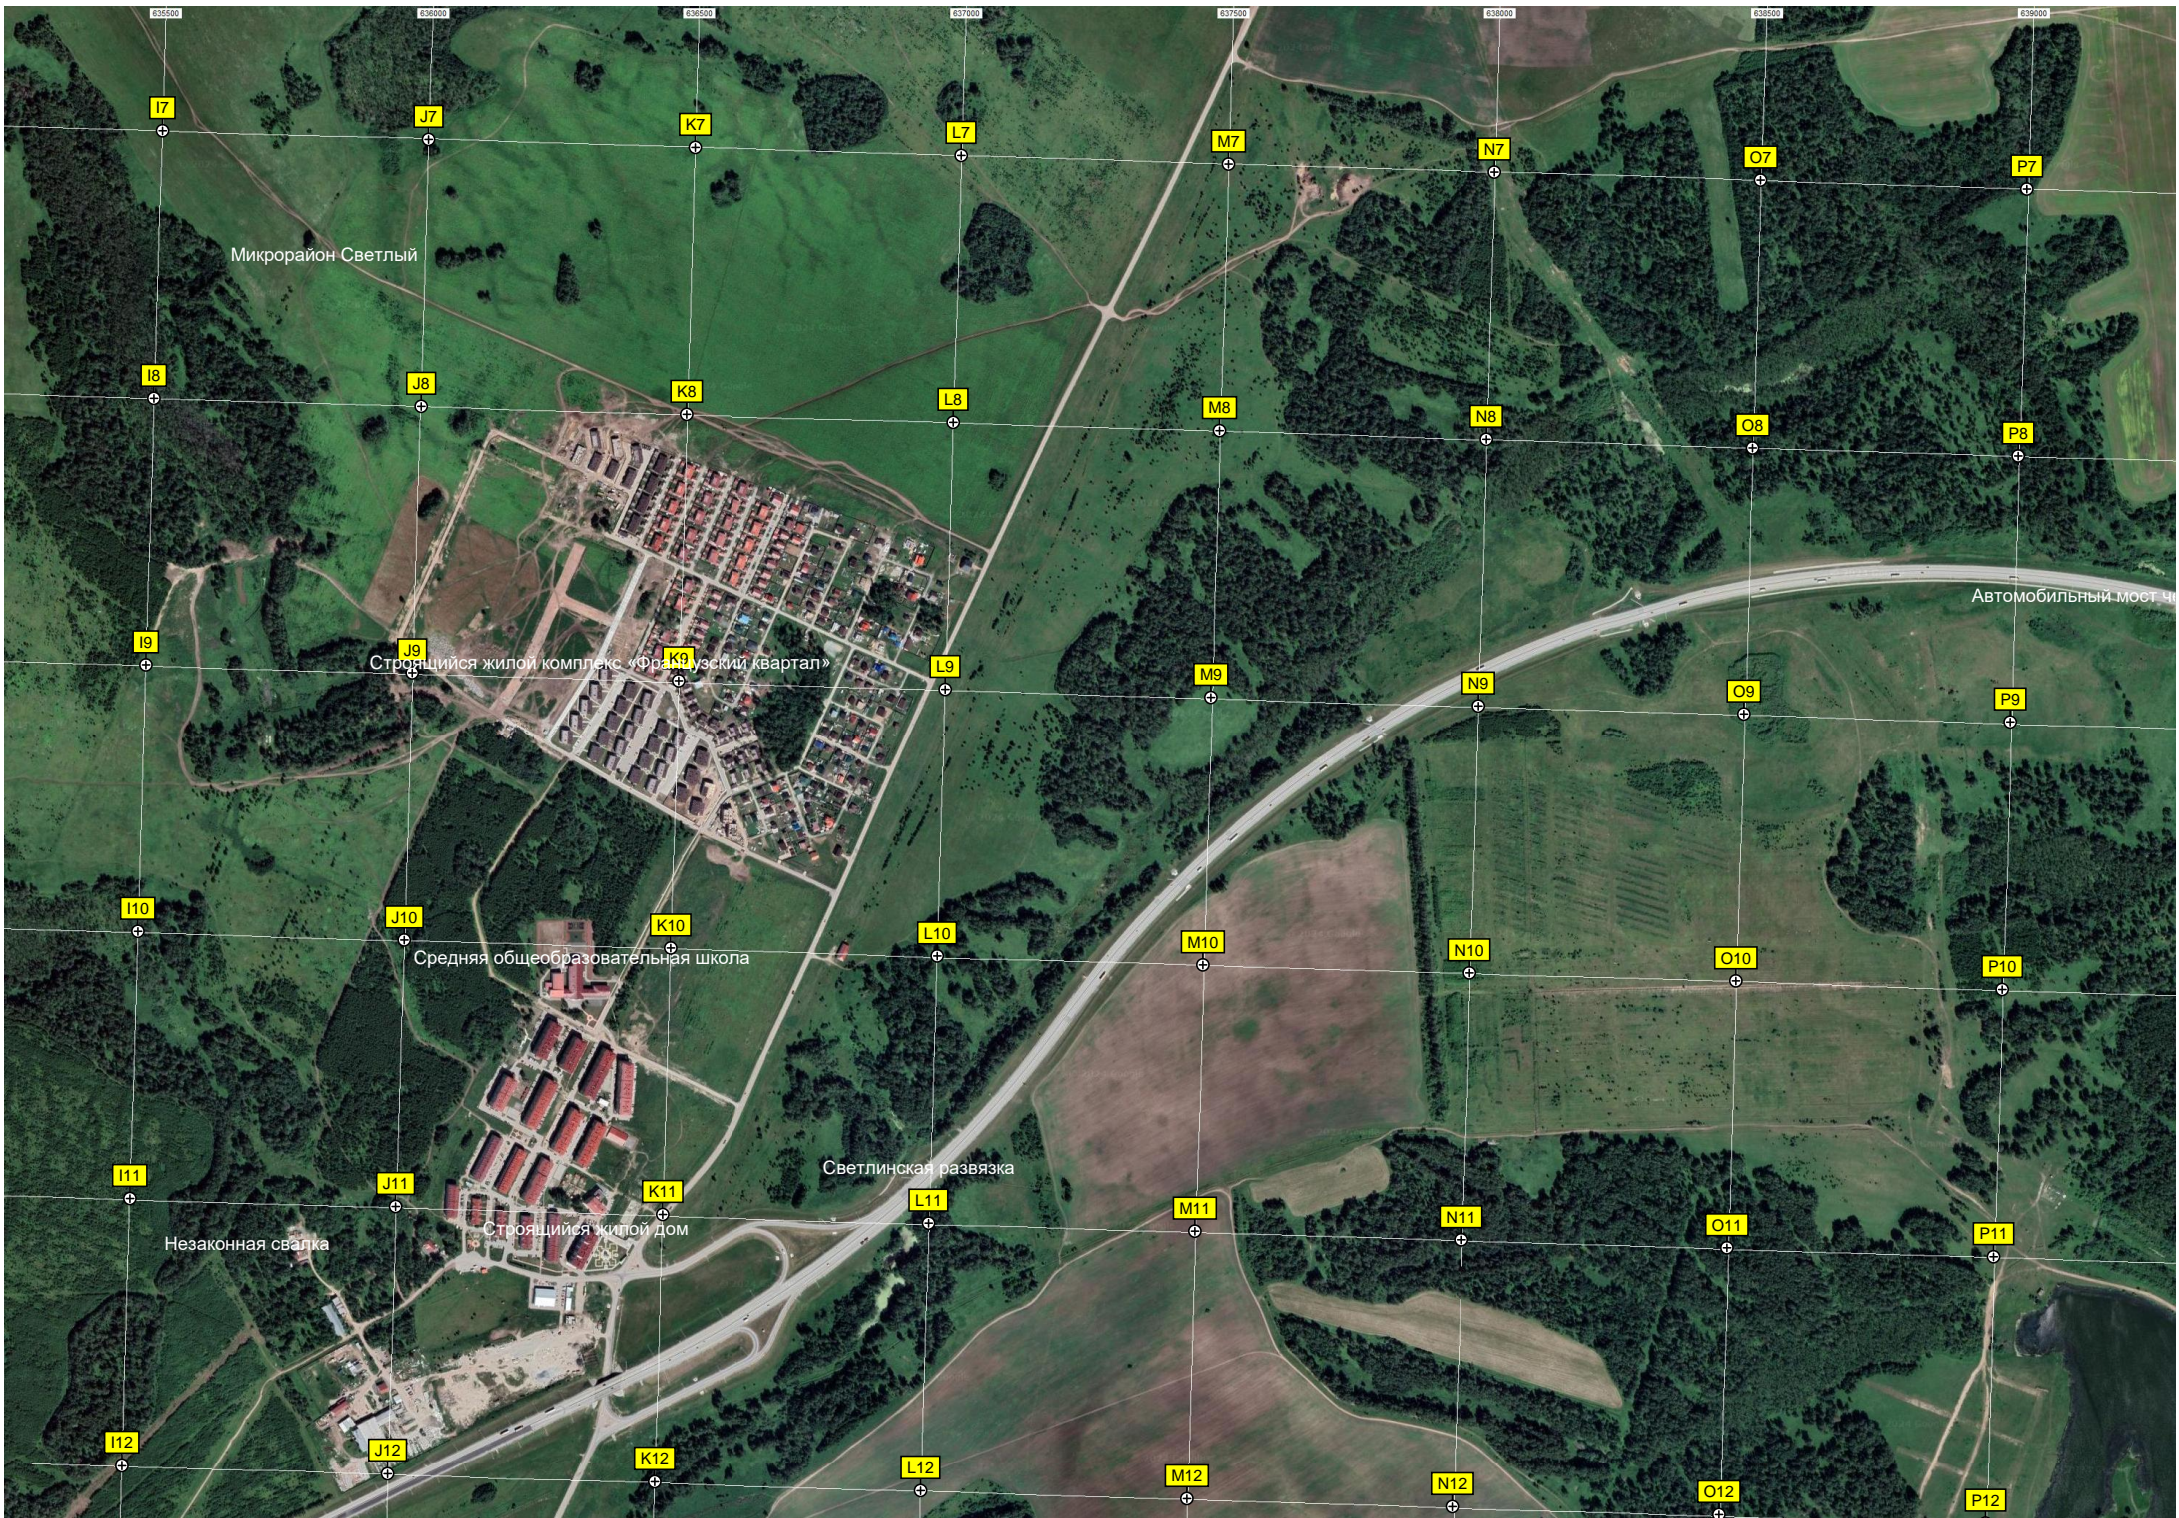

Первая очередь концептуального поселка "Деревня Мира"

Микрорайон «Рябиновый»

Посёлок «Заречный»

Микрорайон Светлый

Строящийся жилой комплекс «Французский квартал»

Средняя общеобразовательная школа

Светлинская развязка

Строящийся жилой дом

Незаконная свалка

Автомобильный мост

836500 836800 837000 837500 838000 838500 839000

I7 I8 I9 I10 I11 I12  
J7 J8 J9 J10 J11 J12  
K7 K8 K9 K10 K11 K12  
L7 L8 L9 L10 L11 L12  
M7 M8 M9 M10 M11 M12  
N7 N8 N9 N10 N11 N12  
O7 O8 O9 O10 O11 O12  
P7 P8 P9 P10 P11 P12