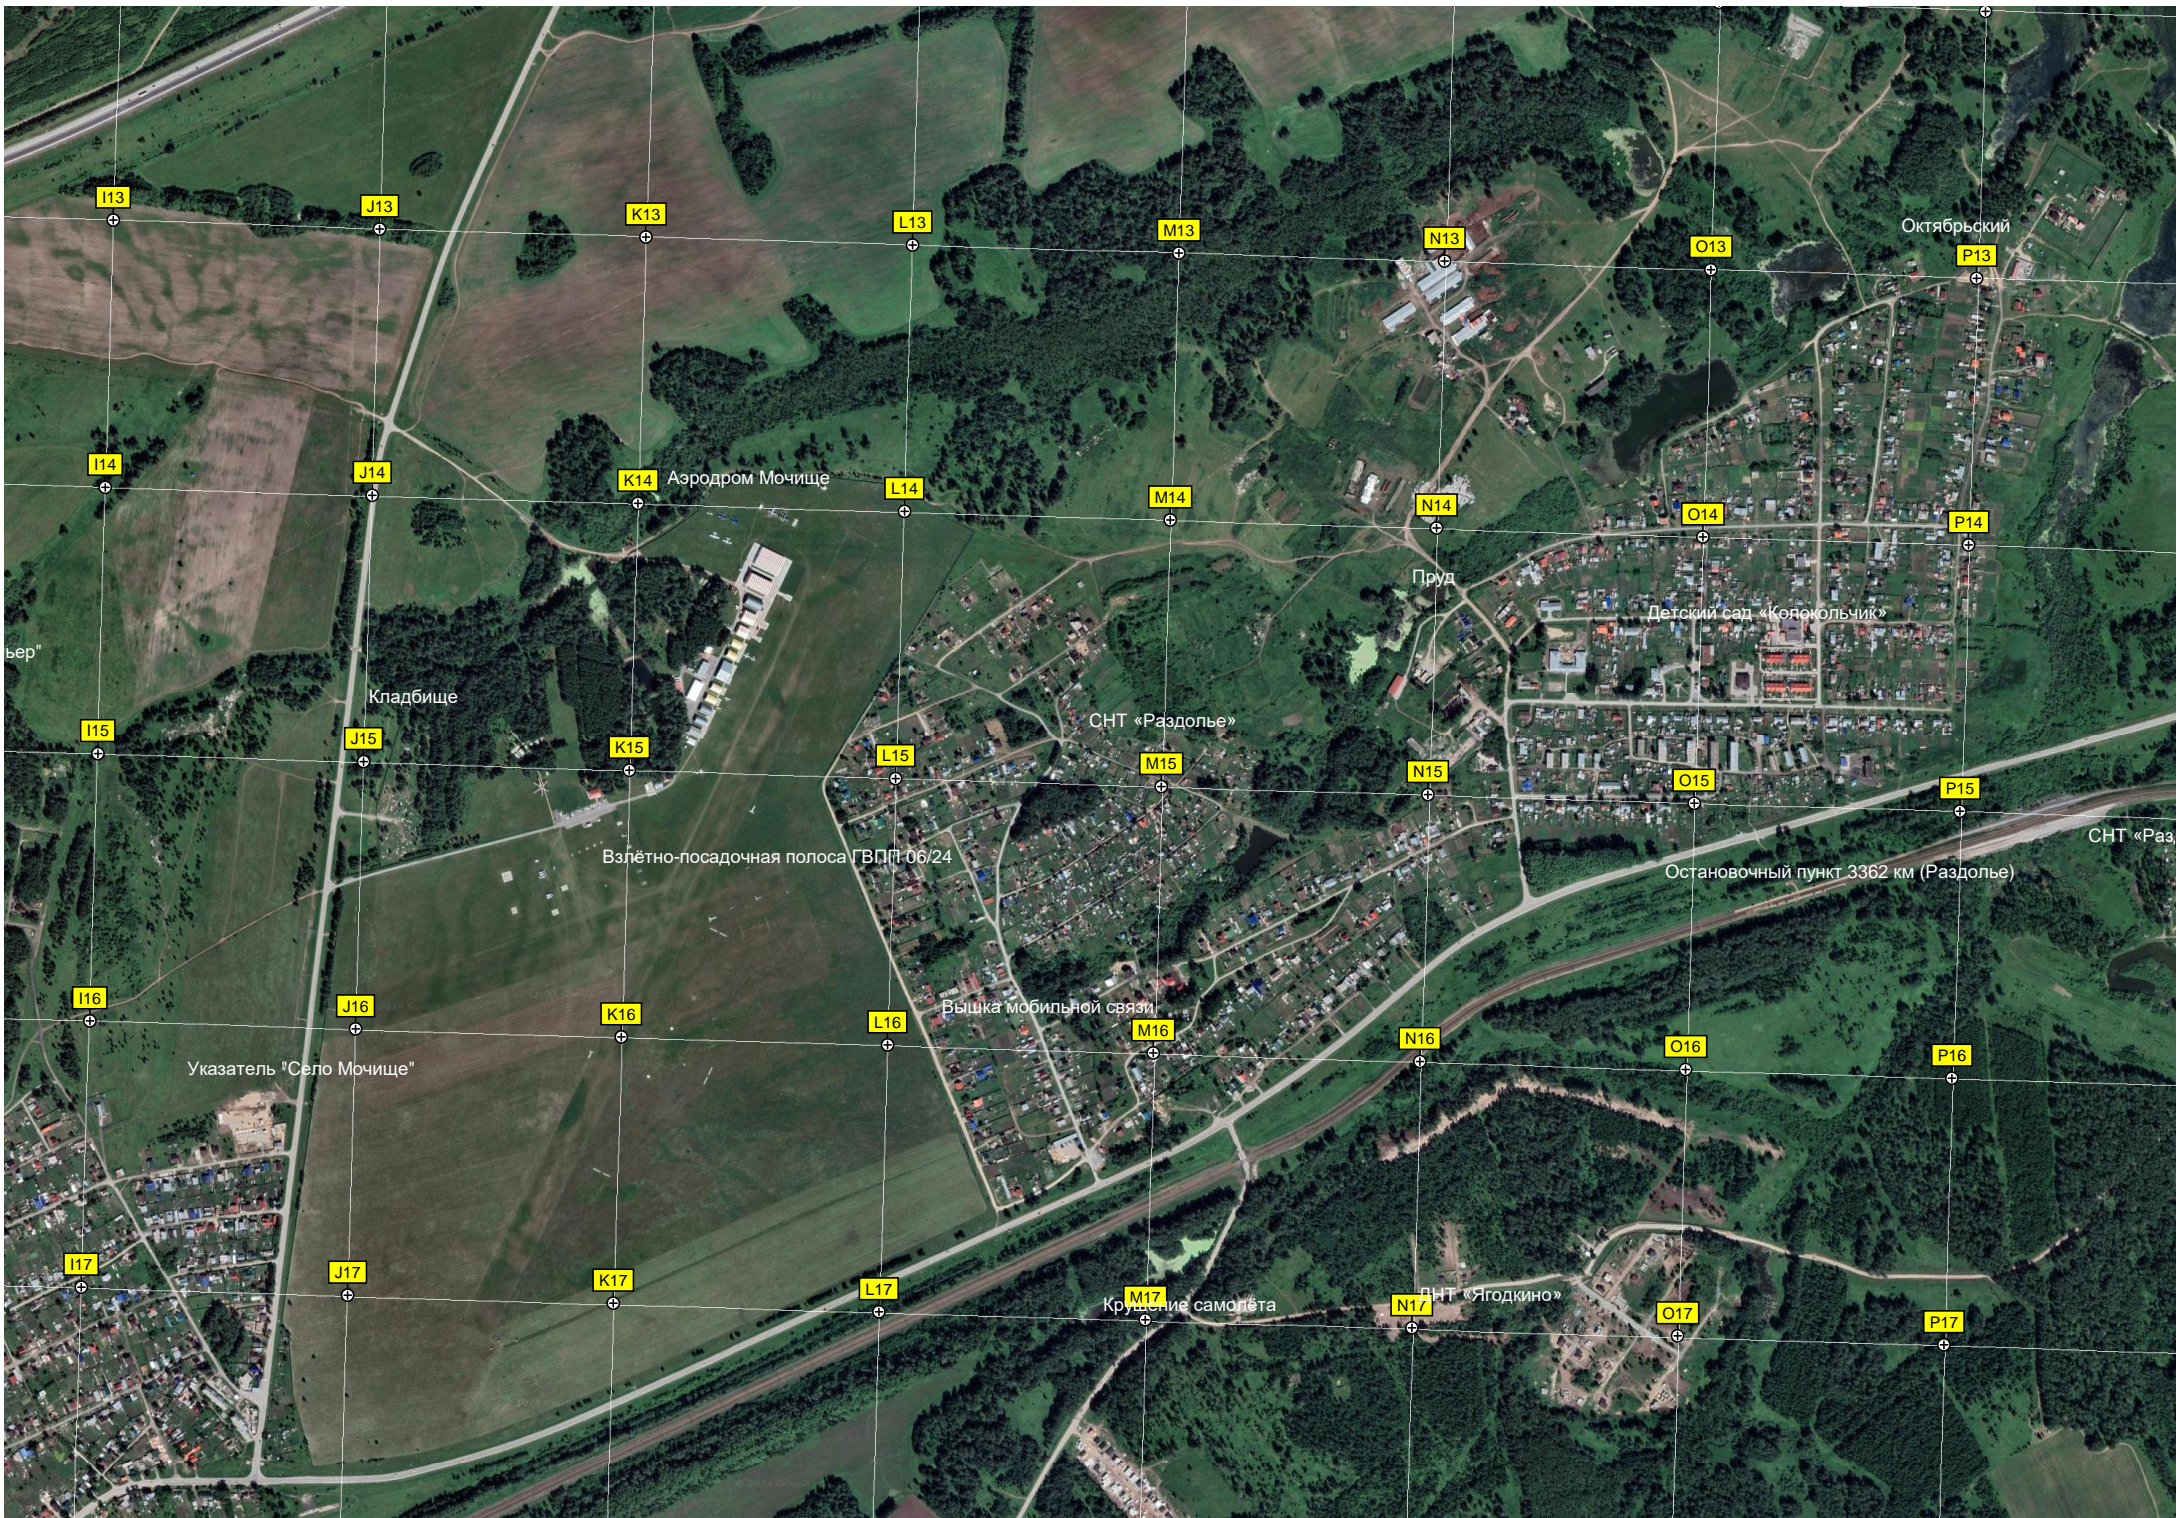

I13

J13

K13

L13

M13

N13

O13

P13

Октябрьский

I14

J14

K14

Аэродром Мочище

L14

M14

N14

O14

P14

Пруд

Детский сад «Колокольчик»

ьер"

I15

J15

K15

Кладбище

L15

M15

N15

O15

P15

СНТ «Раздолье»

Взлётно-посадочная полоса ГВП 06/24

Остановочный пункт 3362 км (Раздолье)

СНТ «Раз

I16

J16

K16

L16

M16

N16

O16

P16

Указатель "Село Мочище"

Вышка мобильной связи

I17

J17

K17

L17

M17

N17

O17

P17

Крушение самолёта

СНТ «Ягодкино»