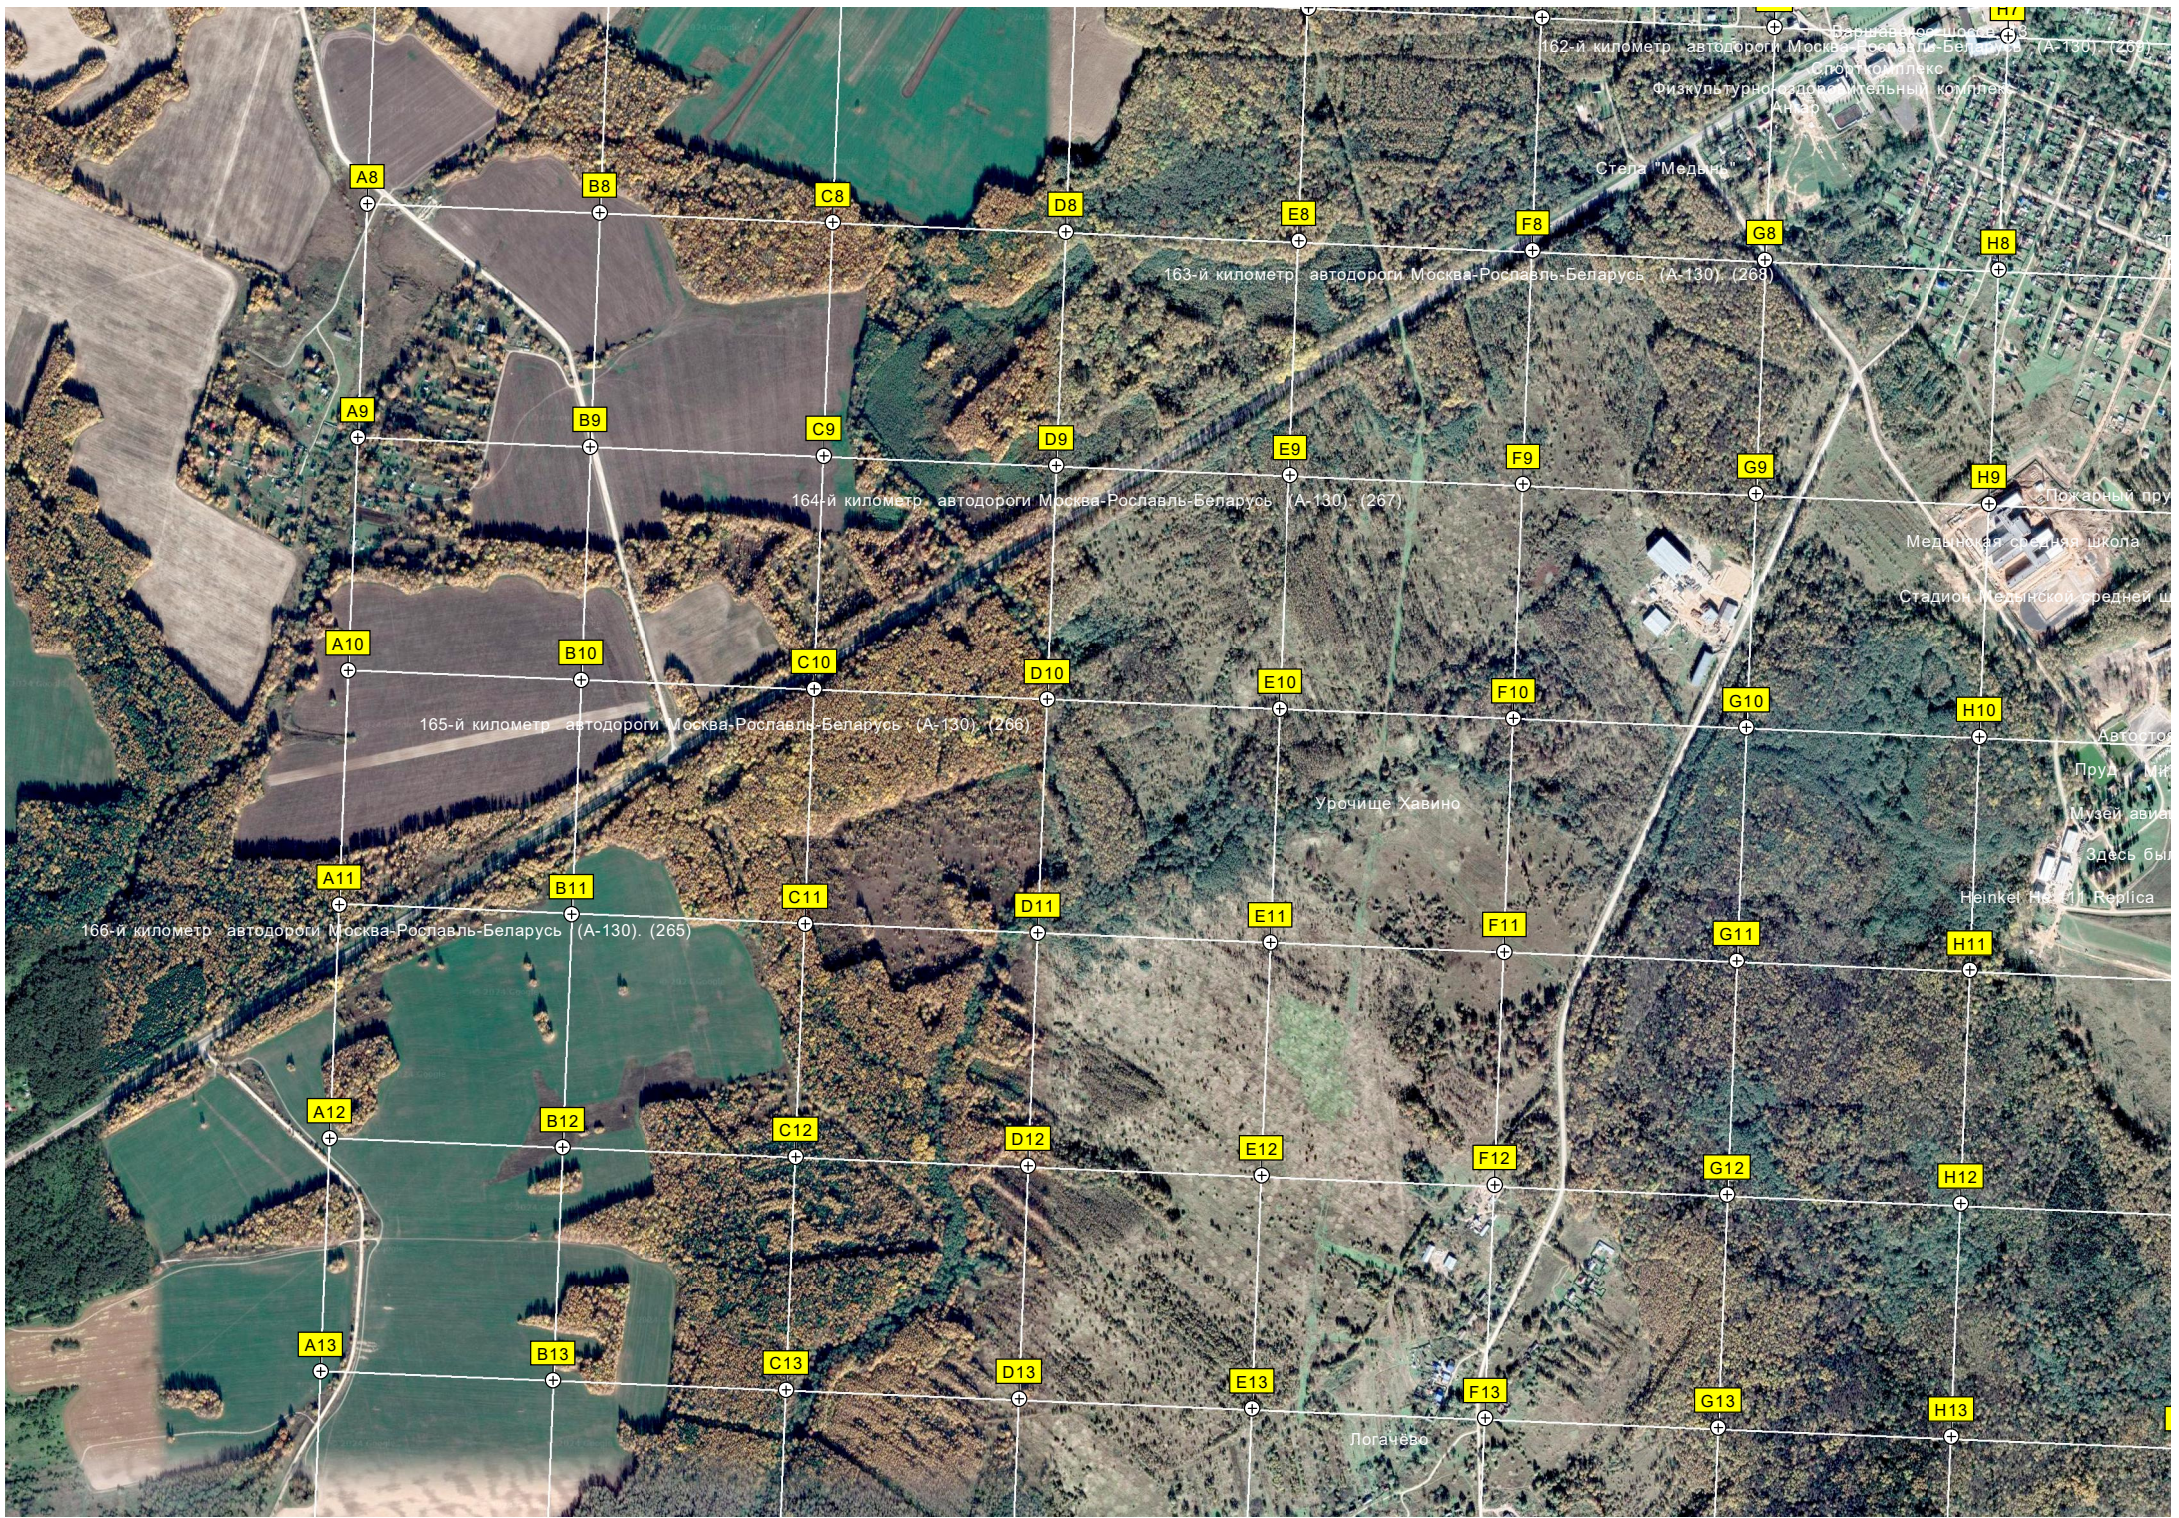

A8

B8

C8

D8

E8

F8

G8

H8

A9

B9

C9

D9

E9

F9

G9

H9

A10

B10

C10

D10

E10

F10

G10

H10

A11

B11

C11

D11

E11

F11

G11

H11

A12

B12

C12

D12

E12

F12

G12

H12

A13

B13

C13

D13

E13

F13

G13

H13

162-й километр автодороги Москва-Рославль-Беларусь (А-130) (268)

163-й километр автодороги Москва-Рославль-Беларусь (А-130) (268)

164-й километр автодороги Москва-Рославль-Беларусь (А-130) (267)

165-й километр автодороги Москва-Рославль-Беларусь (А-130) (266)

166-й километр автодороги Москва-Рославль-Беларусь (А-130) (265)

Стела "Медведь"

Урочище Хавино

Логачёво

Спортивный комплекс
Физкультурно-оздоровительный комплекс
Андрей

Пожарный пруд
Медведьская средняя школа
Стадион Медведьской средней школы

Августовский пруд
Музей авиации
Здесь был Хитлер
Heinkel He 111 Replica