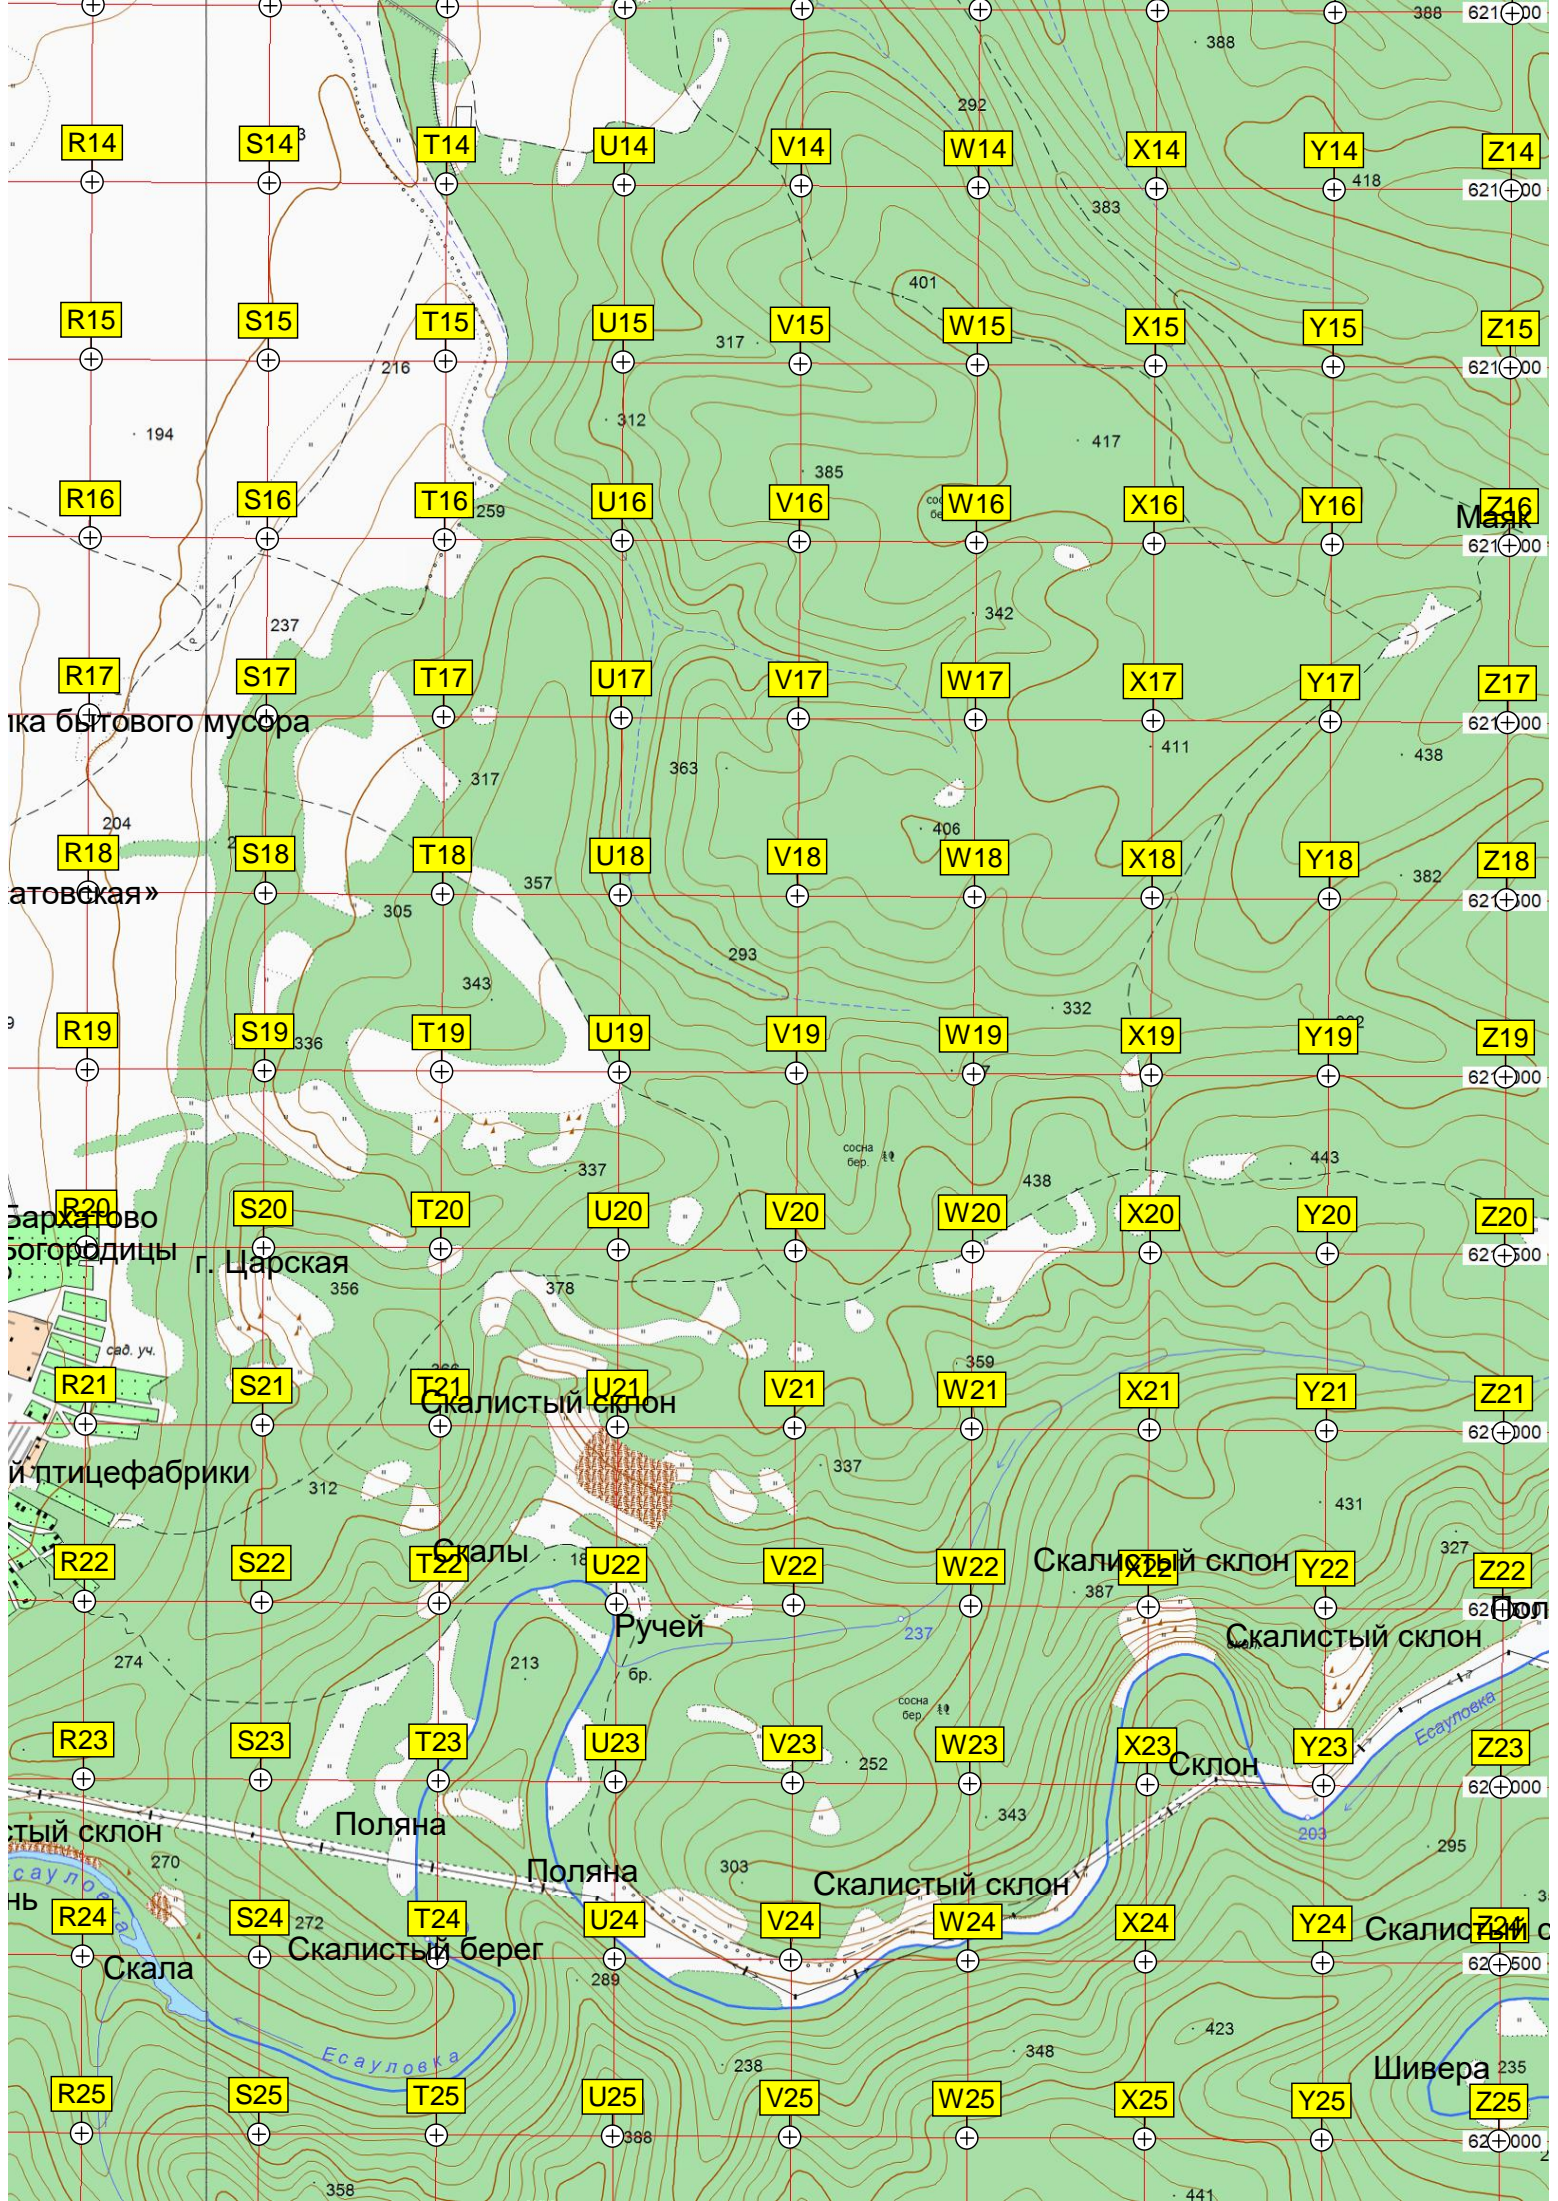

R14 S14 T14 U14 V14 W14 X14 Y14 Z14
R15 S15 T15 U15 V15 W15 X15 Y15 Z15
R16 S16 T16 U16 V16 W16 X16 Y16 Z16
R17 S17 T17 U17 V17 W17 X17 Y17 Z17
R18 S18 T18 U18 V18 W18 X18 Y18 Z18
R19 S19 T19 U19 V19 W19 X19 Y19 Z19
R20 S20 T20 U20 V20 W20 X20 Y20 Z20
R21 S21 T21 U21 V21 W21 X21 Y21 Z21
R22 S22 T22 U22 V22 W22 X22 Y22 Z22
R23 S23 T23 U23 V23 W23 X23 Y23 Z23
R24 S24 T24 U24 V24 W24 X24 Y24 Z24
R25 S25 T25 U25 V25 W25 X25 Y25 Z25

ика бытового мусора

атовская»

Бархатово
богородицы

и птицефабрики

Скалистый склон
Поляна

Скала
Скалистый берег

г. Царская

Скалистый склон

Скалы

Ручей

Скалистый склон

Скалистый склон

Склон

Скалистый склон

Скалистый с

Шивера

Маяк

Пол

Скалистый с

Скалистый с