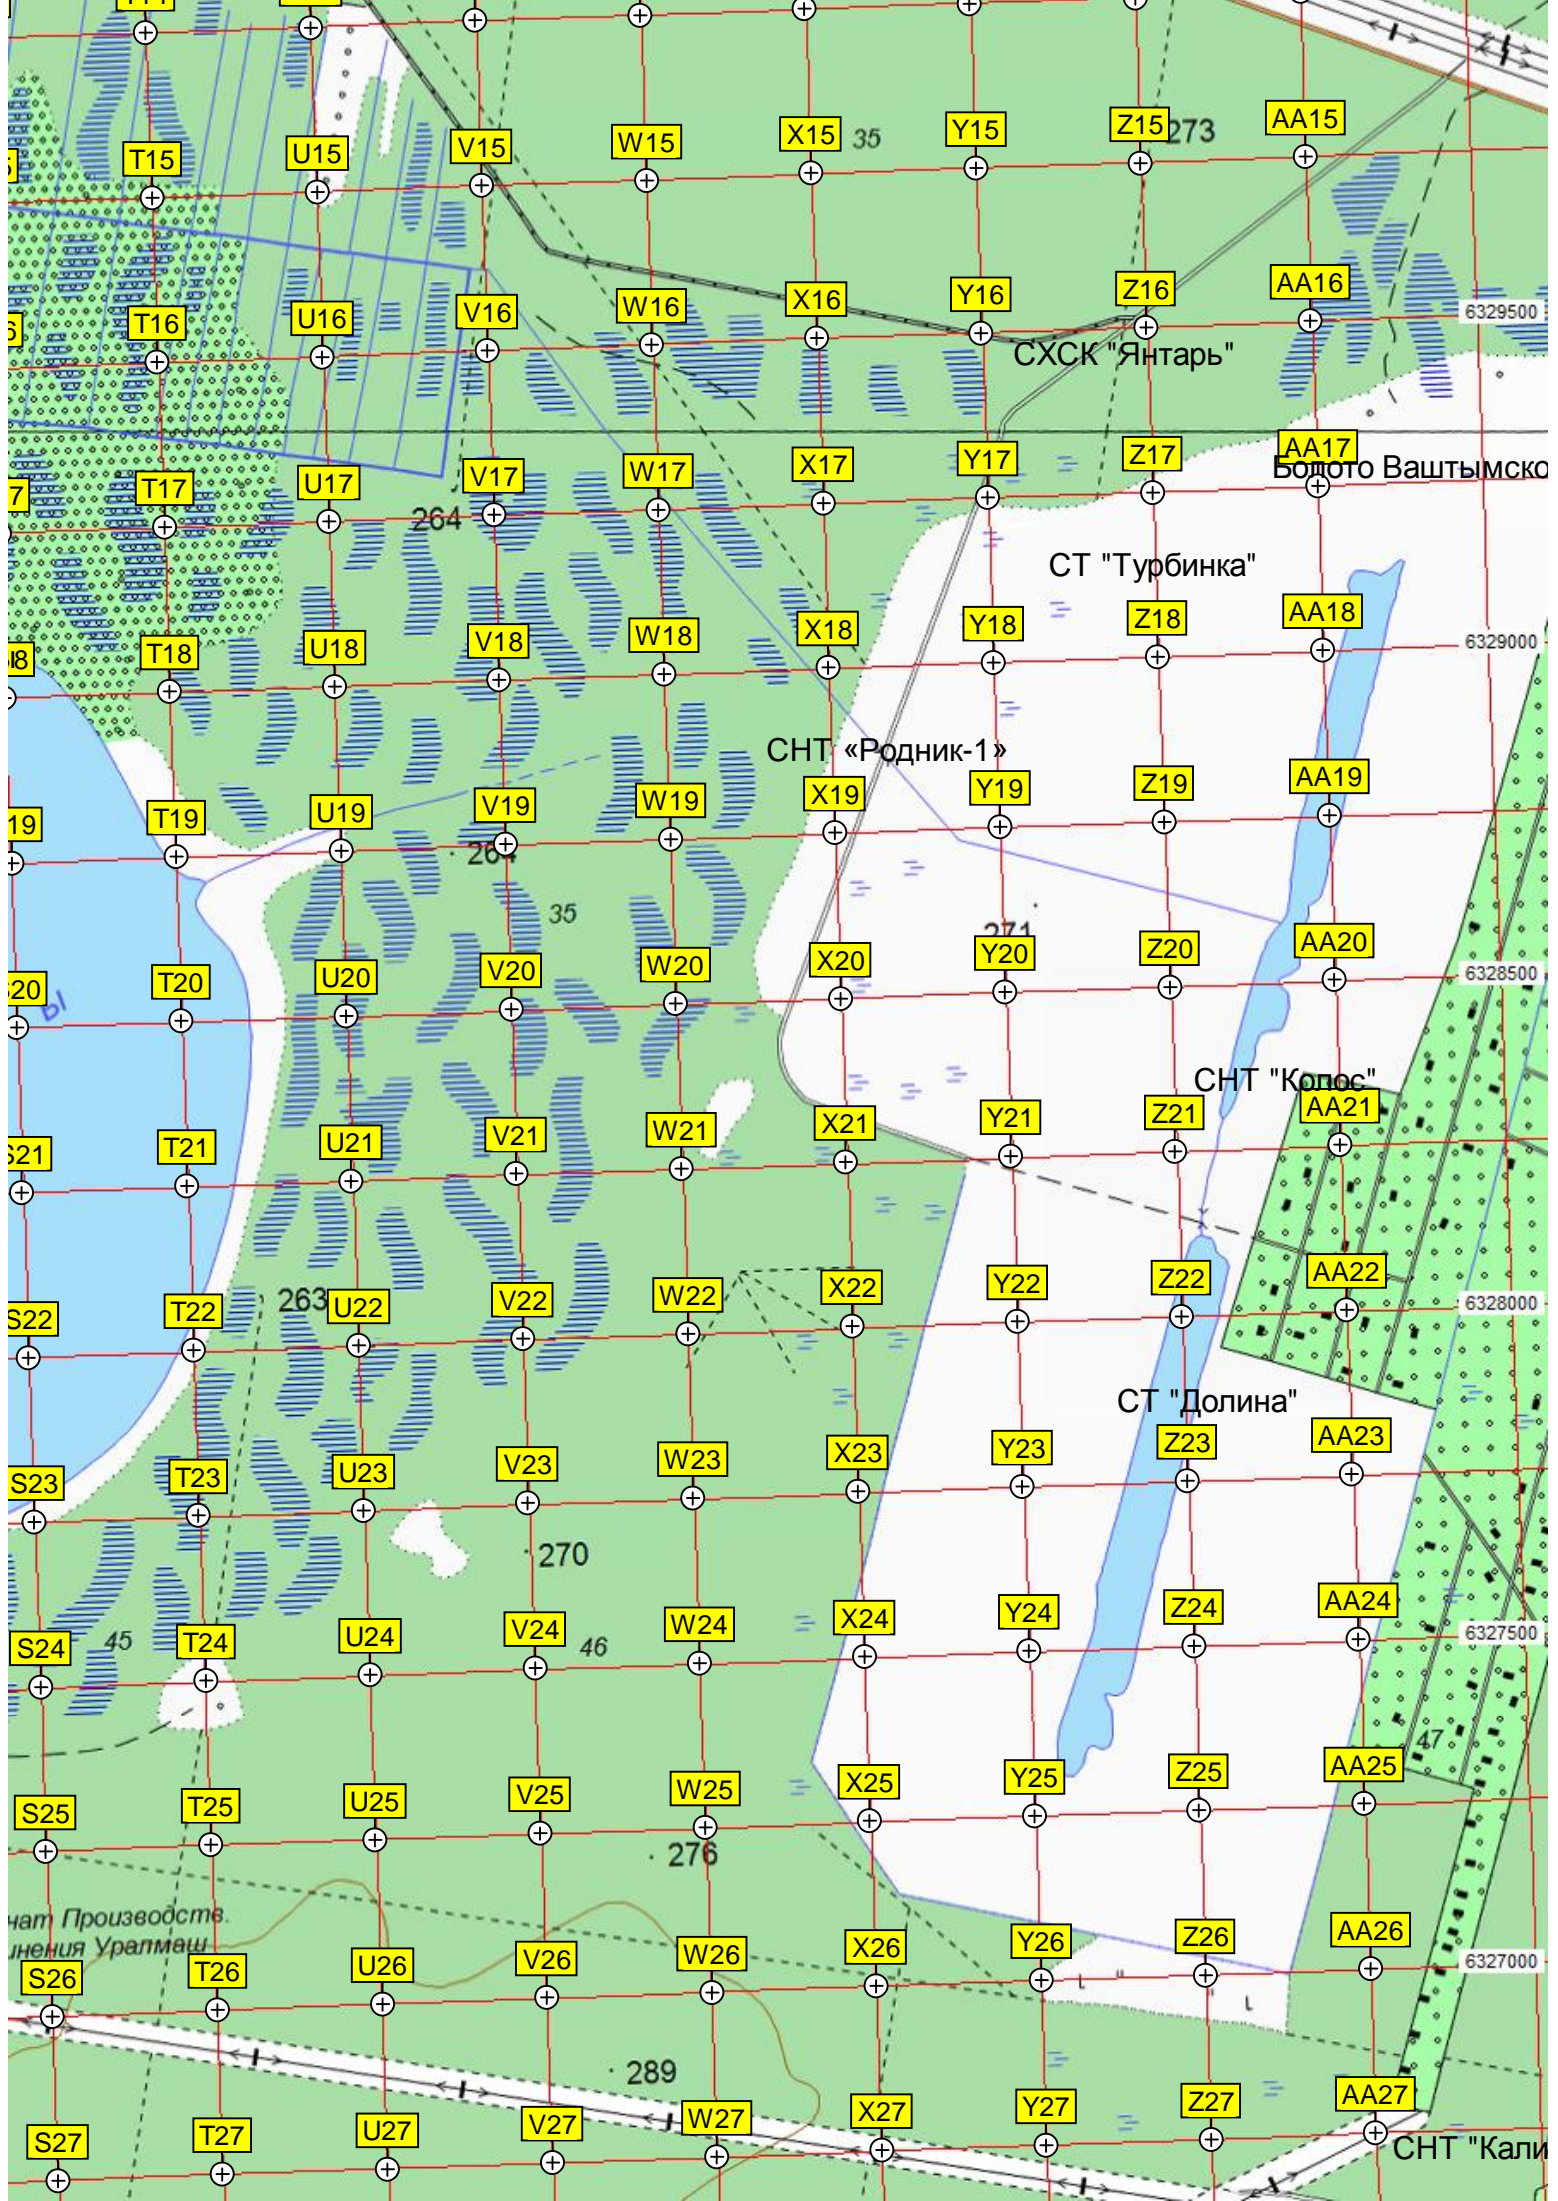

Место для отдыха

266

21

сосна береза

258

259

оз. Мал. Карасье

259

257

268

259

256

ур. Карасье Озеро

258

Водоём

Водоём

255

СХСК "Янтарь"

Болото Ваштымско

СТ "Турбинка"

СНТ «Родник-1»

СНТ "Колос"

СТ "Долина"

СНТ "Кали"

46

276

289

6329500

6329000

6328500

6328000

6327500