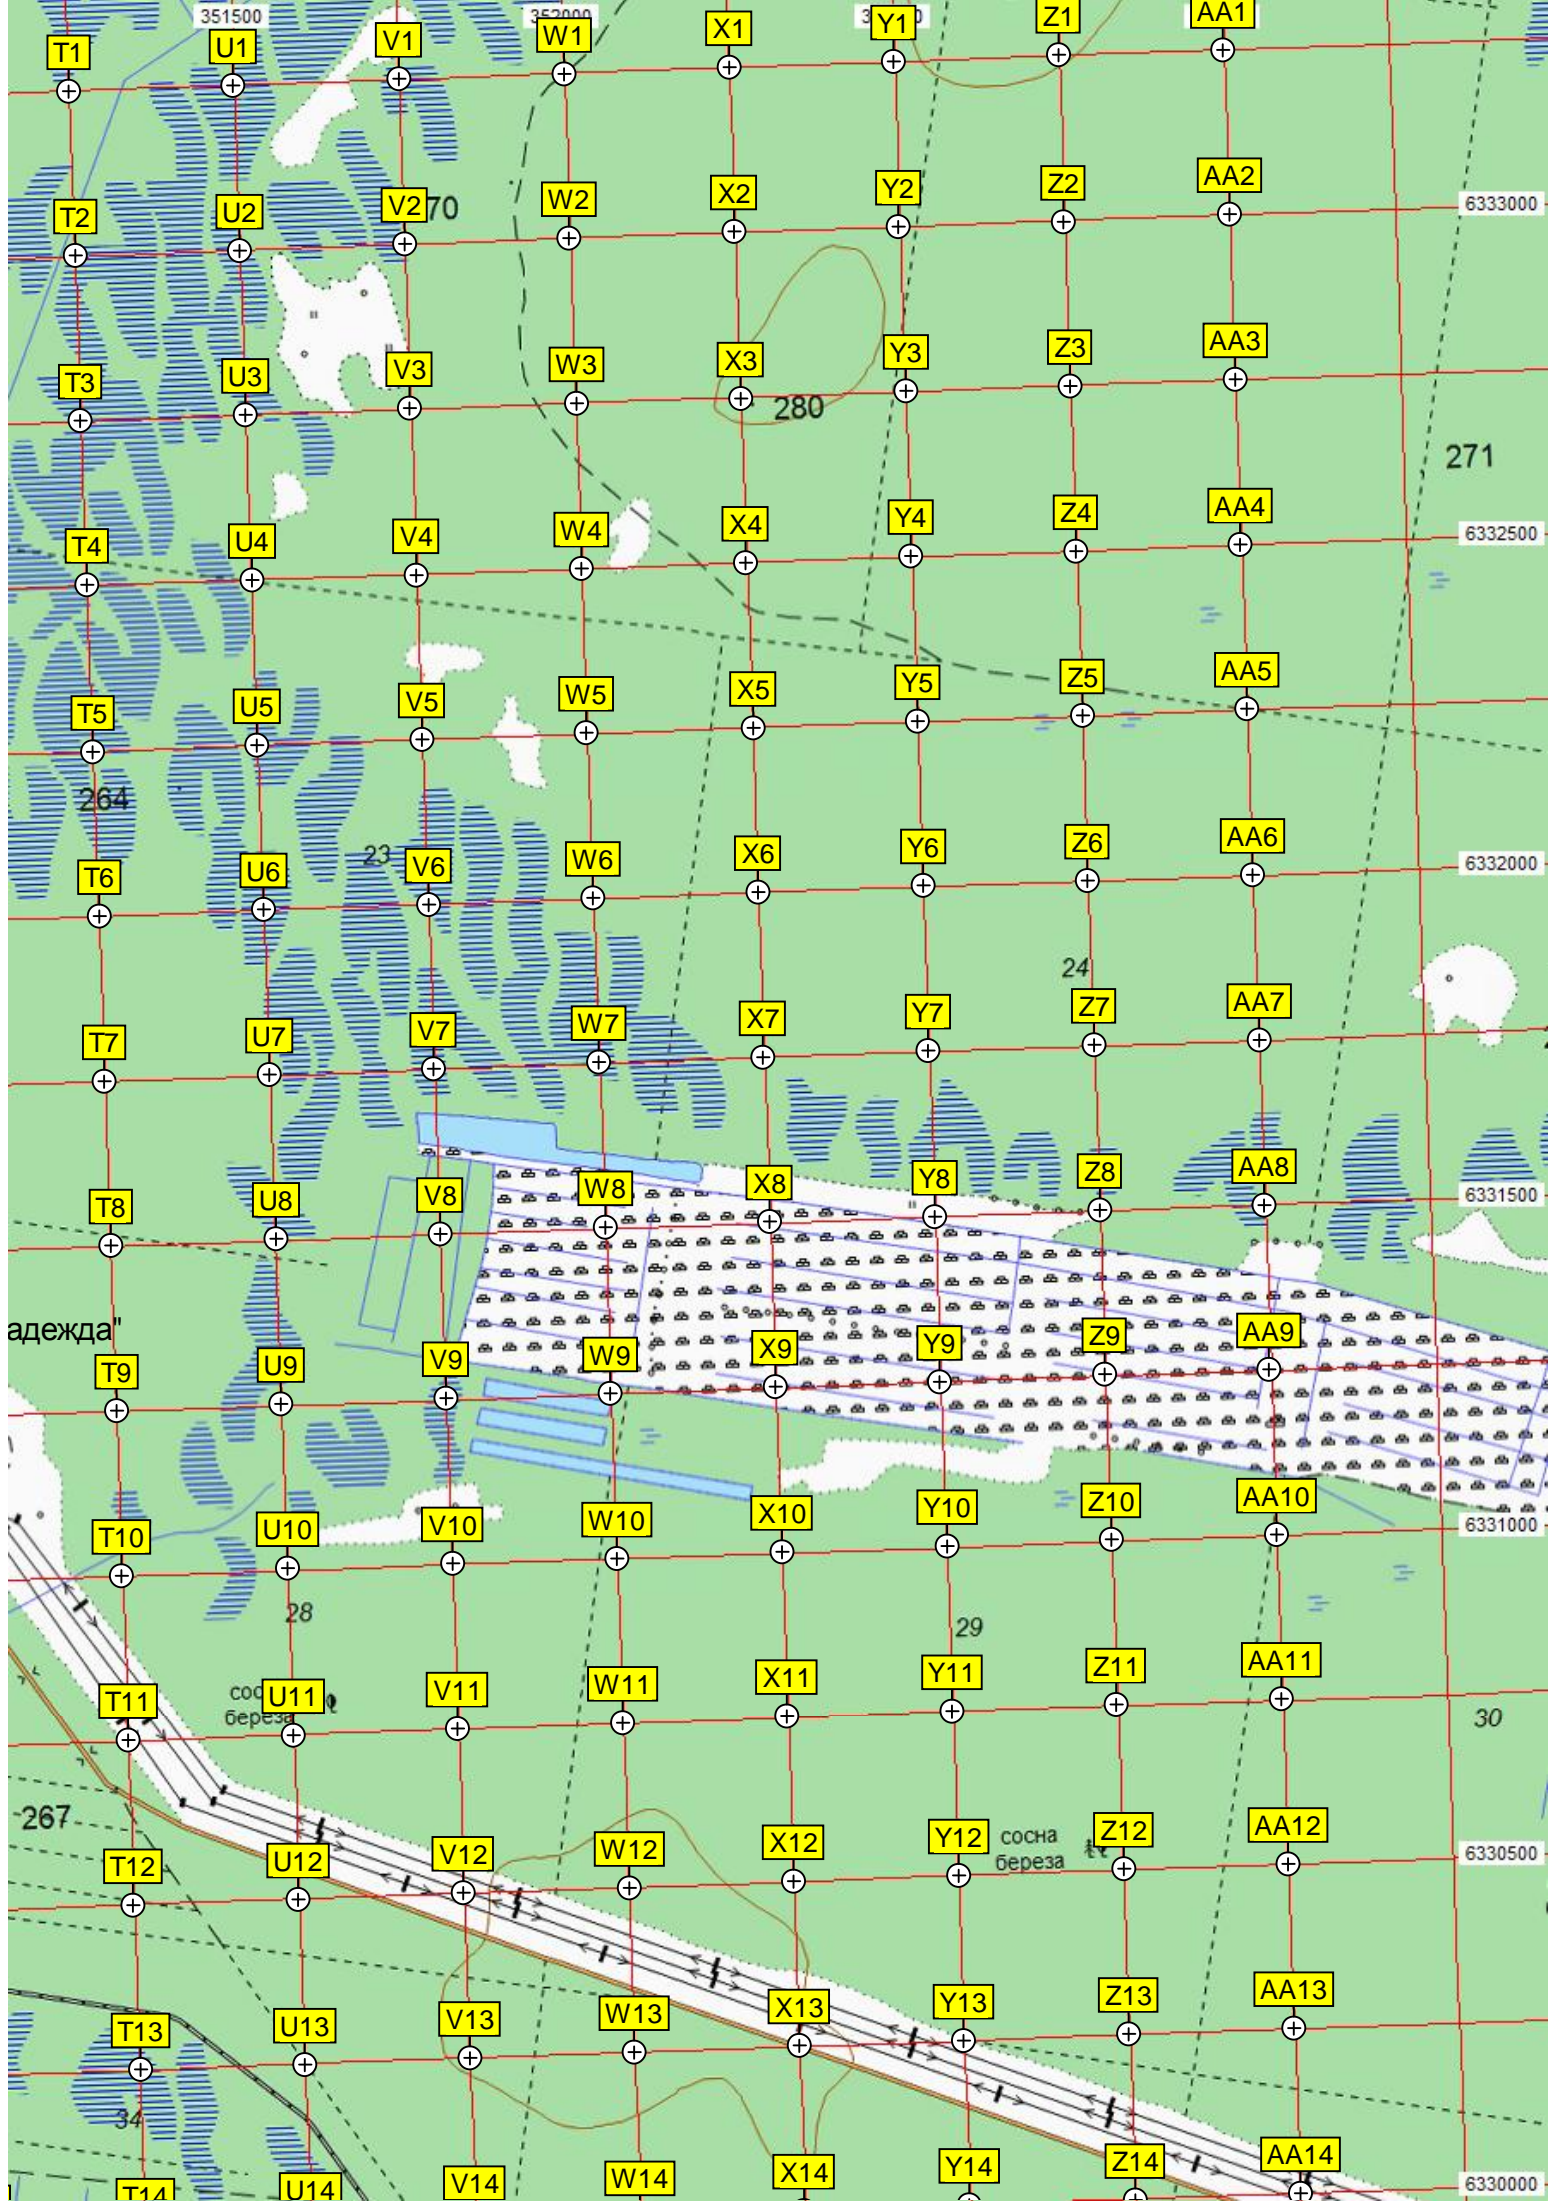

Место для отдыха

266

21

сосна береза

258

259

оз. Мал. Карасье

259

257

268

259

256

ур. Карасье Озеро

258

Водоём

Водоём

255

СХСК "Янтарь"

Болото Ваштымско

СТ "Турбинка"

СНТ «Родник-1»

СНТ "Колос"

СТ "Долина"

СНТ "Кали"

46

276

289

6329500

6329000

6328500

6328000

6327500