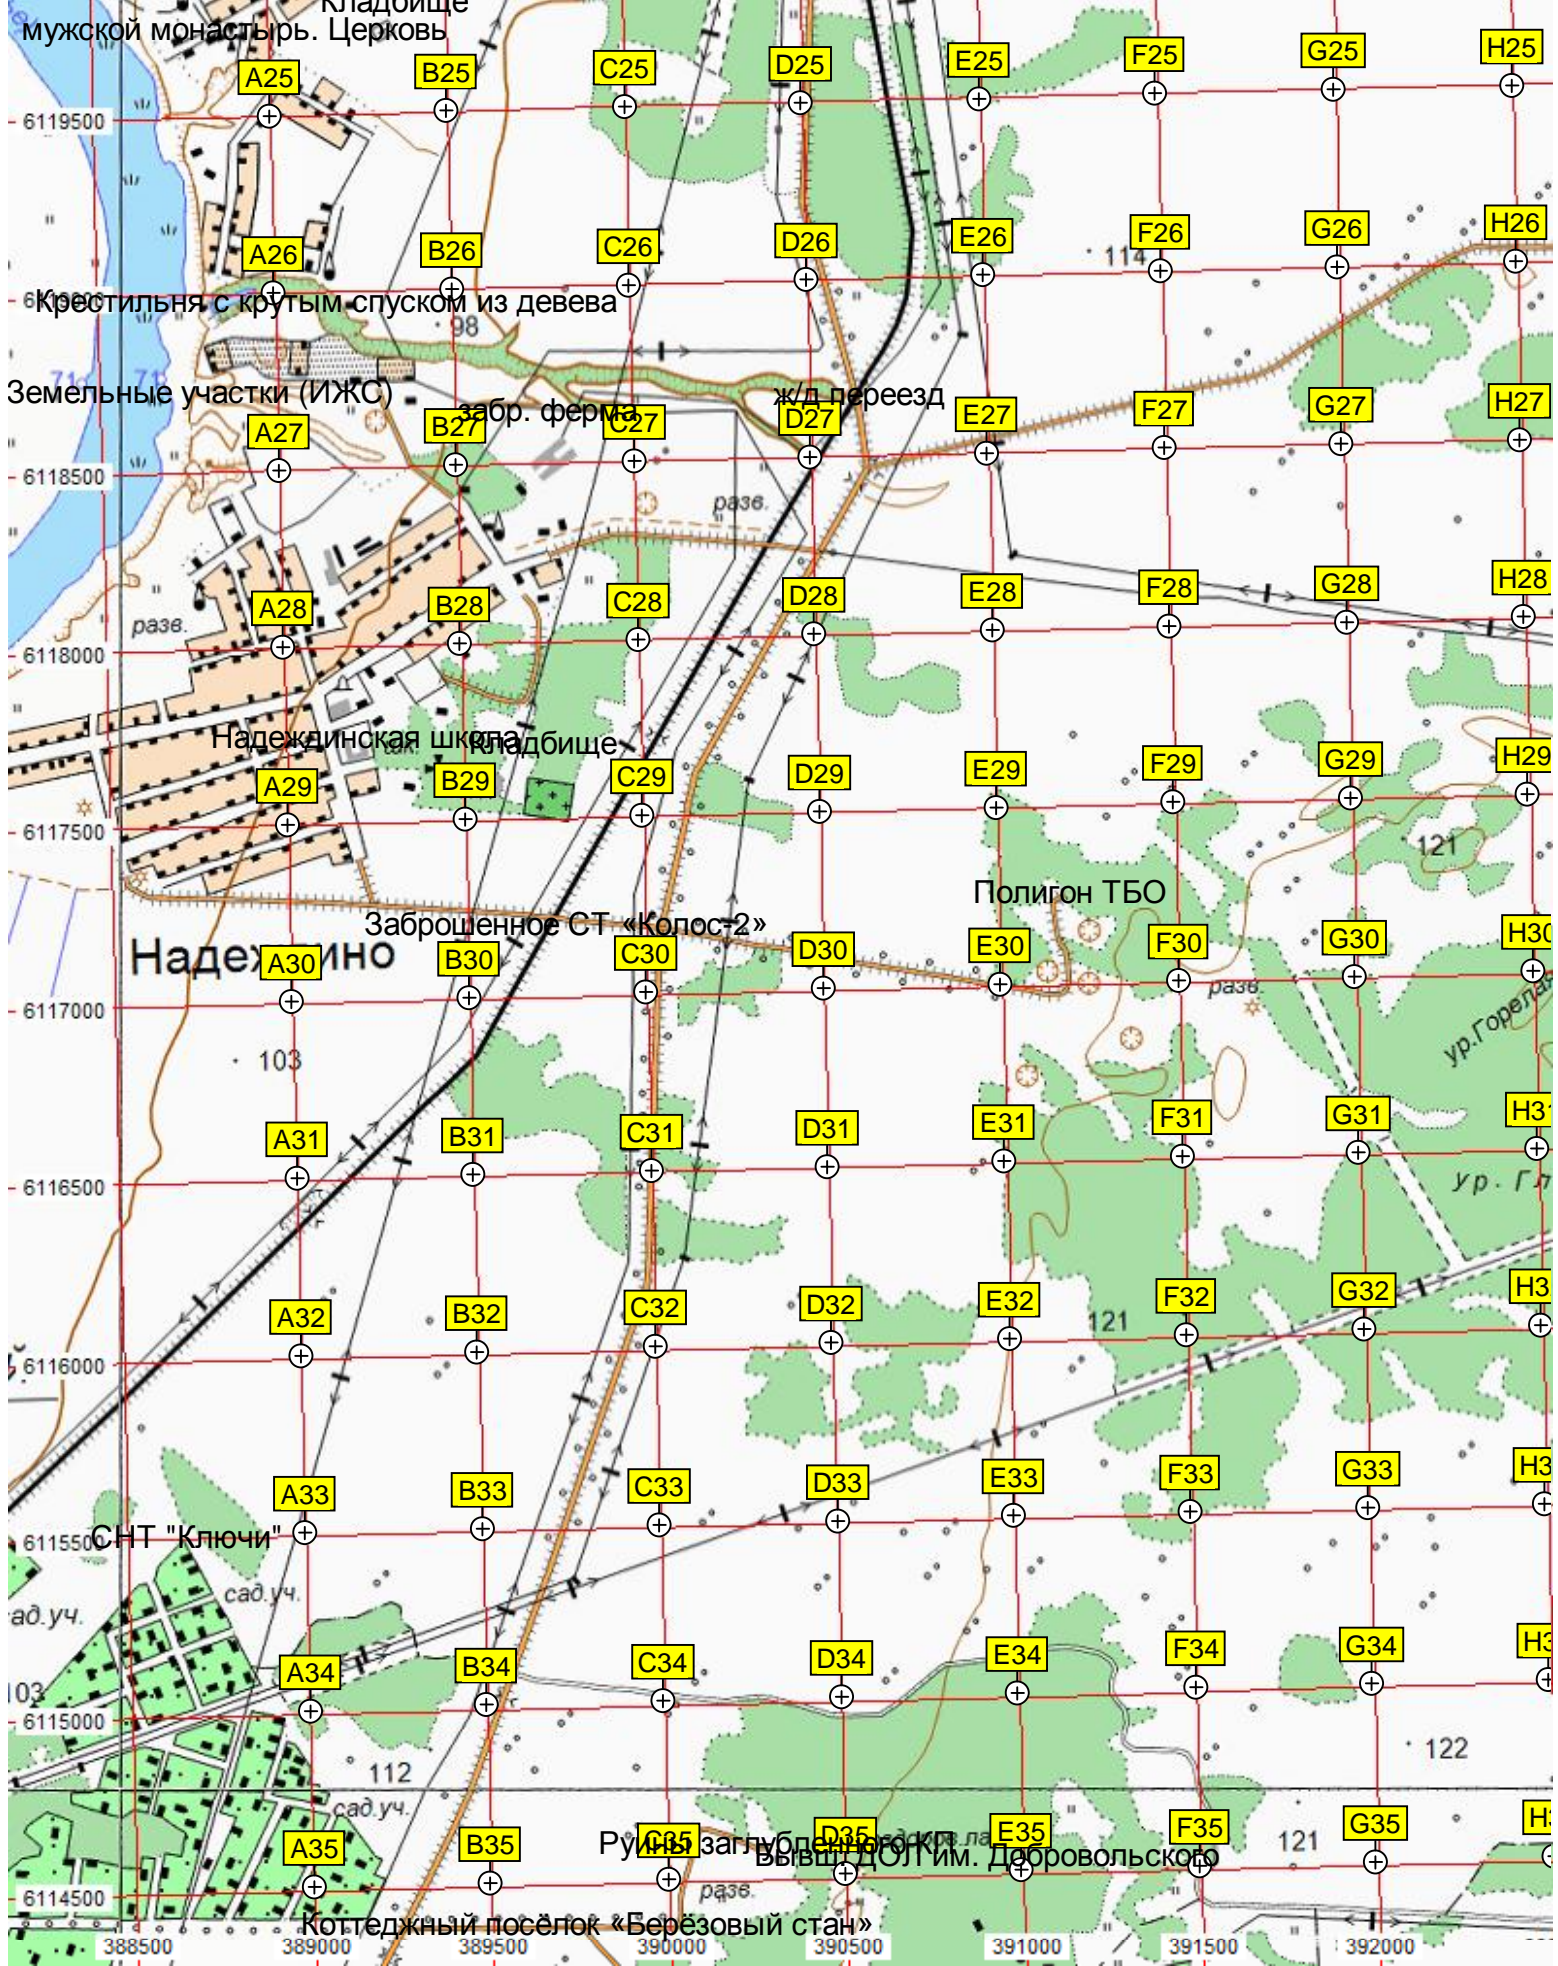

M12

N12

O12

P12

Q12

I13 J13 K13 L13 M13 N13 O13 P13 Q13
I14 J14 K14 L14 M14 N14 O14 P14 Q14
I15 J15 K15 L15 M15 N15 O15 P15 Q15
I16 J16 K16 L16 M16 N16 O16 P16 Q16
I17 J17 K17 L17 M17 N17 O17 P17 Q17
I18 J18 K18 L18 M18 N18 O18 P18 Q18
I19 J19 K19 L19 M19 N19 O19 P19 Q19
I20 J20 K20 L20 M20 N20 O20 P20 Q20
I21 J21 K21 L21 M21 N21 O21 P21 Q21
I22 J22 K22 L22 M22 N22 O22 P22 Q22
I23 J23 K23 L23 M23 N23 O23 P23 Q23
I24 J24 K24 L24 M24 N24 O24 P24 Q24

Свалка

Дачный

Дачный

Вышка

Котлован

База отдыха

База отдыха "Лесная Дача"

ур. Казанца

Труба в земле

сар.

Грива

393000 393500 394000 394500 395000 395500 396000 396500

397000 397500 398000 398500 399000 399500 400000 400500 401000

121 122 123

119500 119000 118500 118000 17500 17000 16500 16000 5500 5000 4500