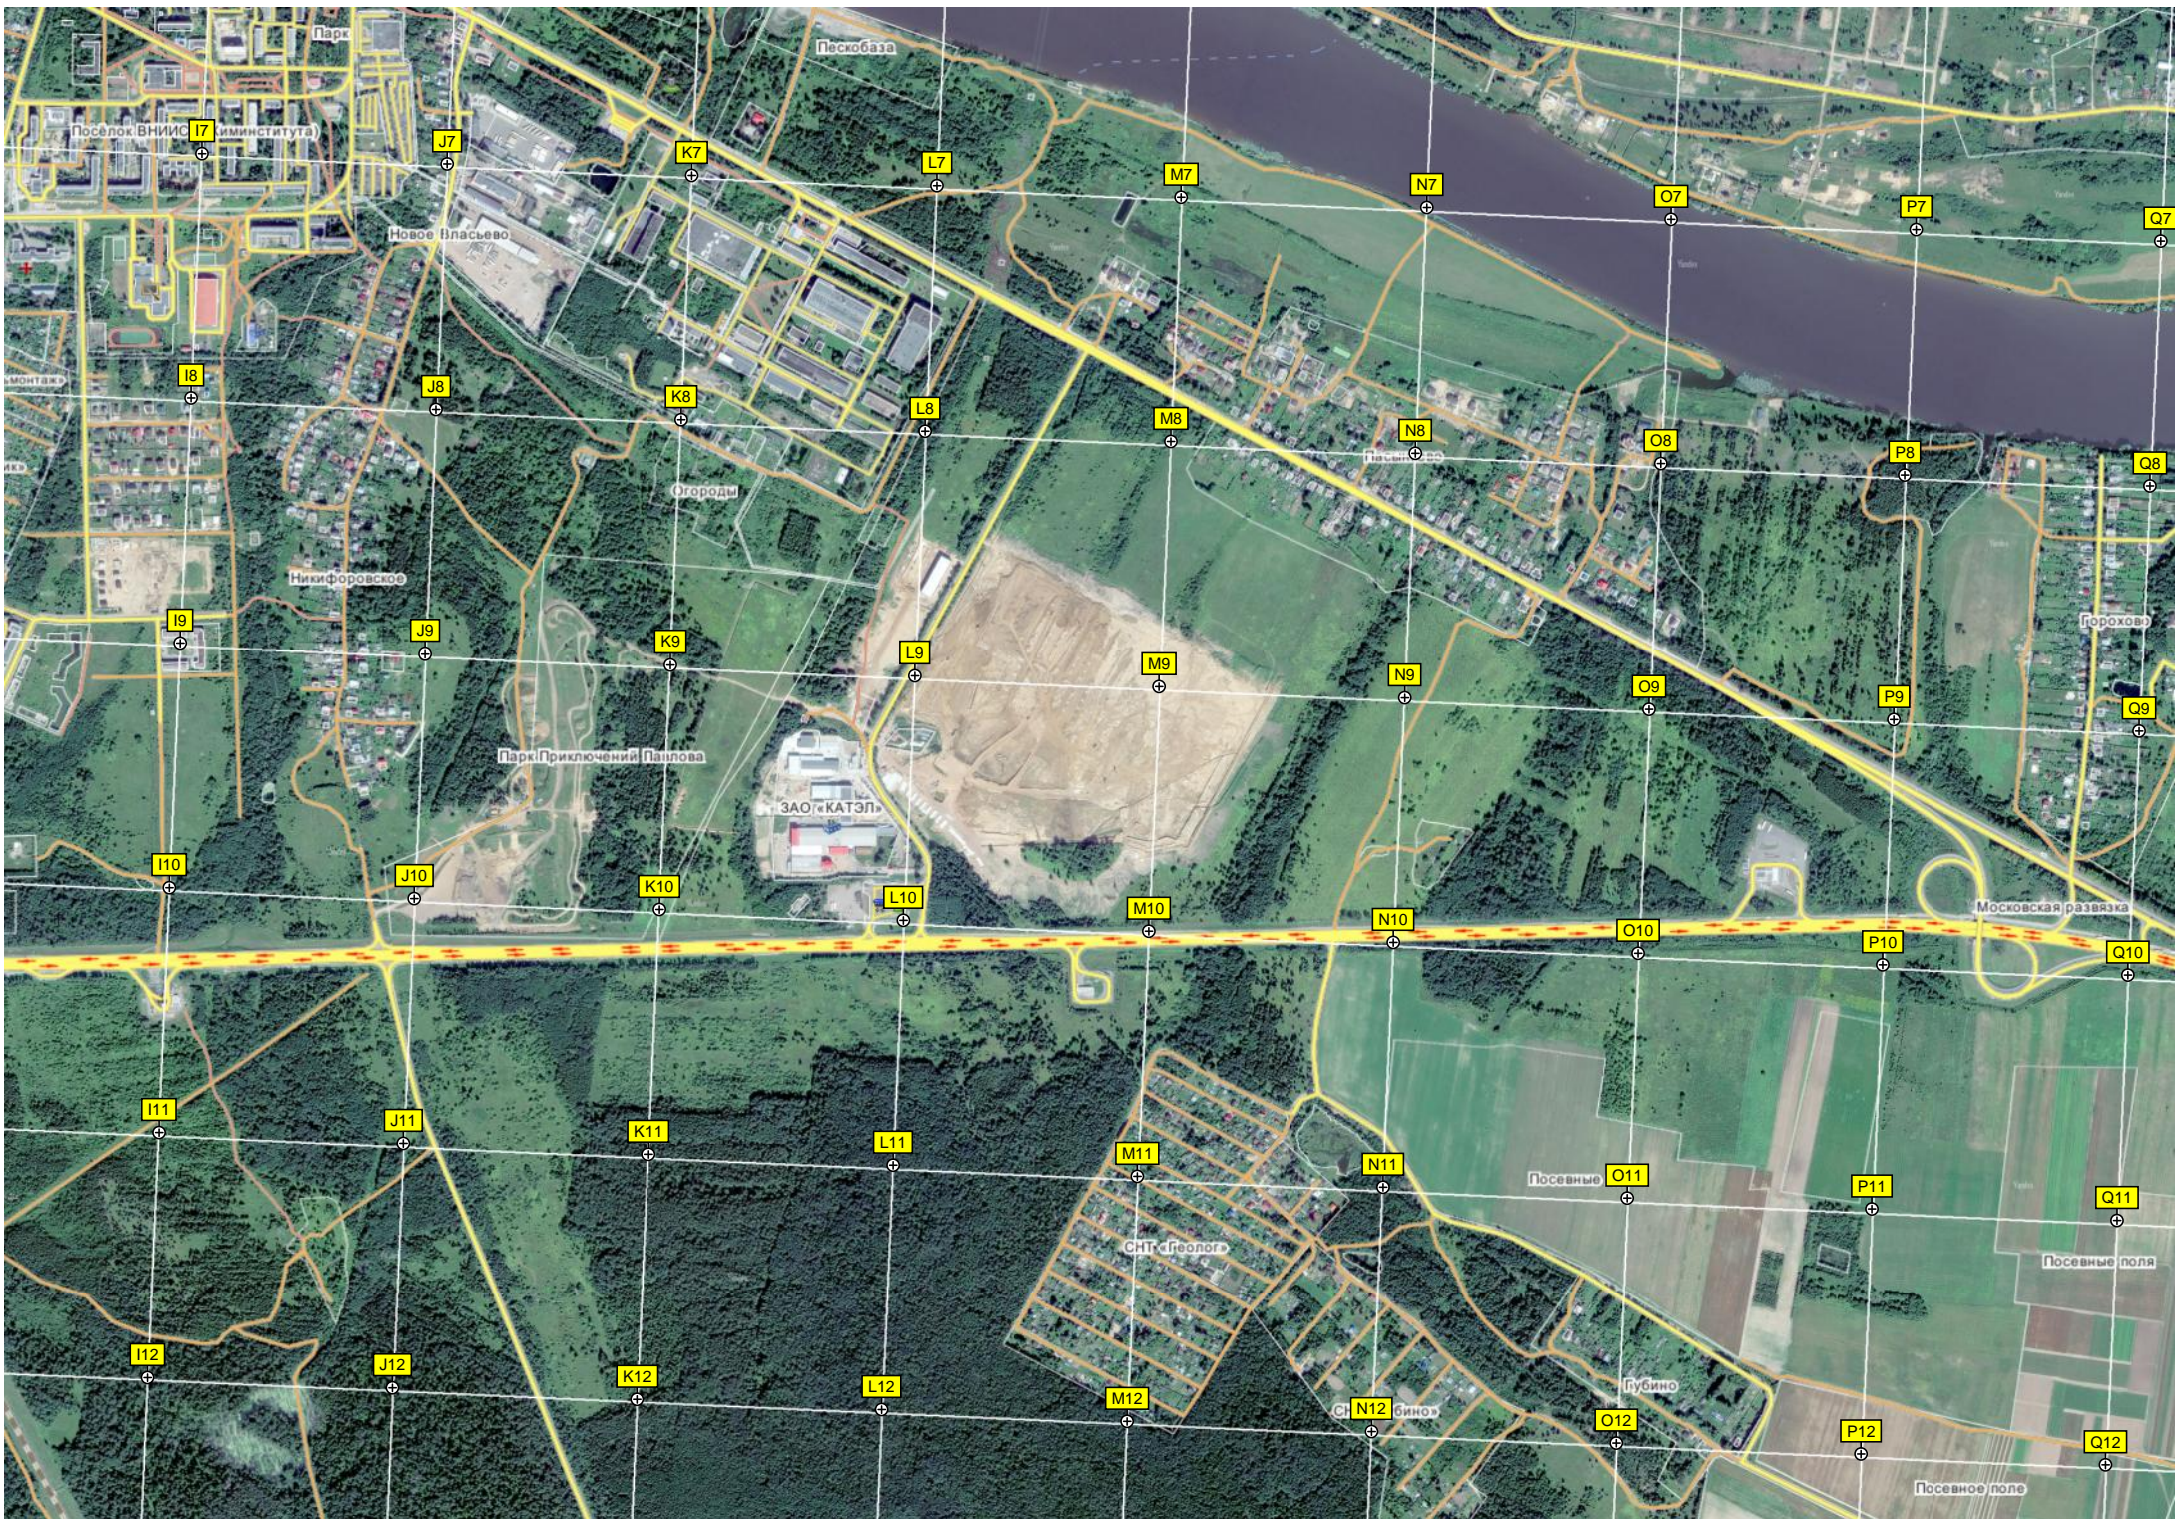

СНТ «Грикотажино»

Разработка песка и грунта

Красногорский карьер

Добыча песка

66-й квартал Савватьевского лесничества

Бывшая Савватьевская УЖД

СНТ «Тверской Посад»

СНТ «Синотали»

Вербовая роща

Старое Влас

Парк

Пескобаза

Посёлок ВНИИС имени института

Новое Власьево

Огороды

Никифоровское