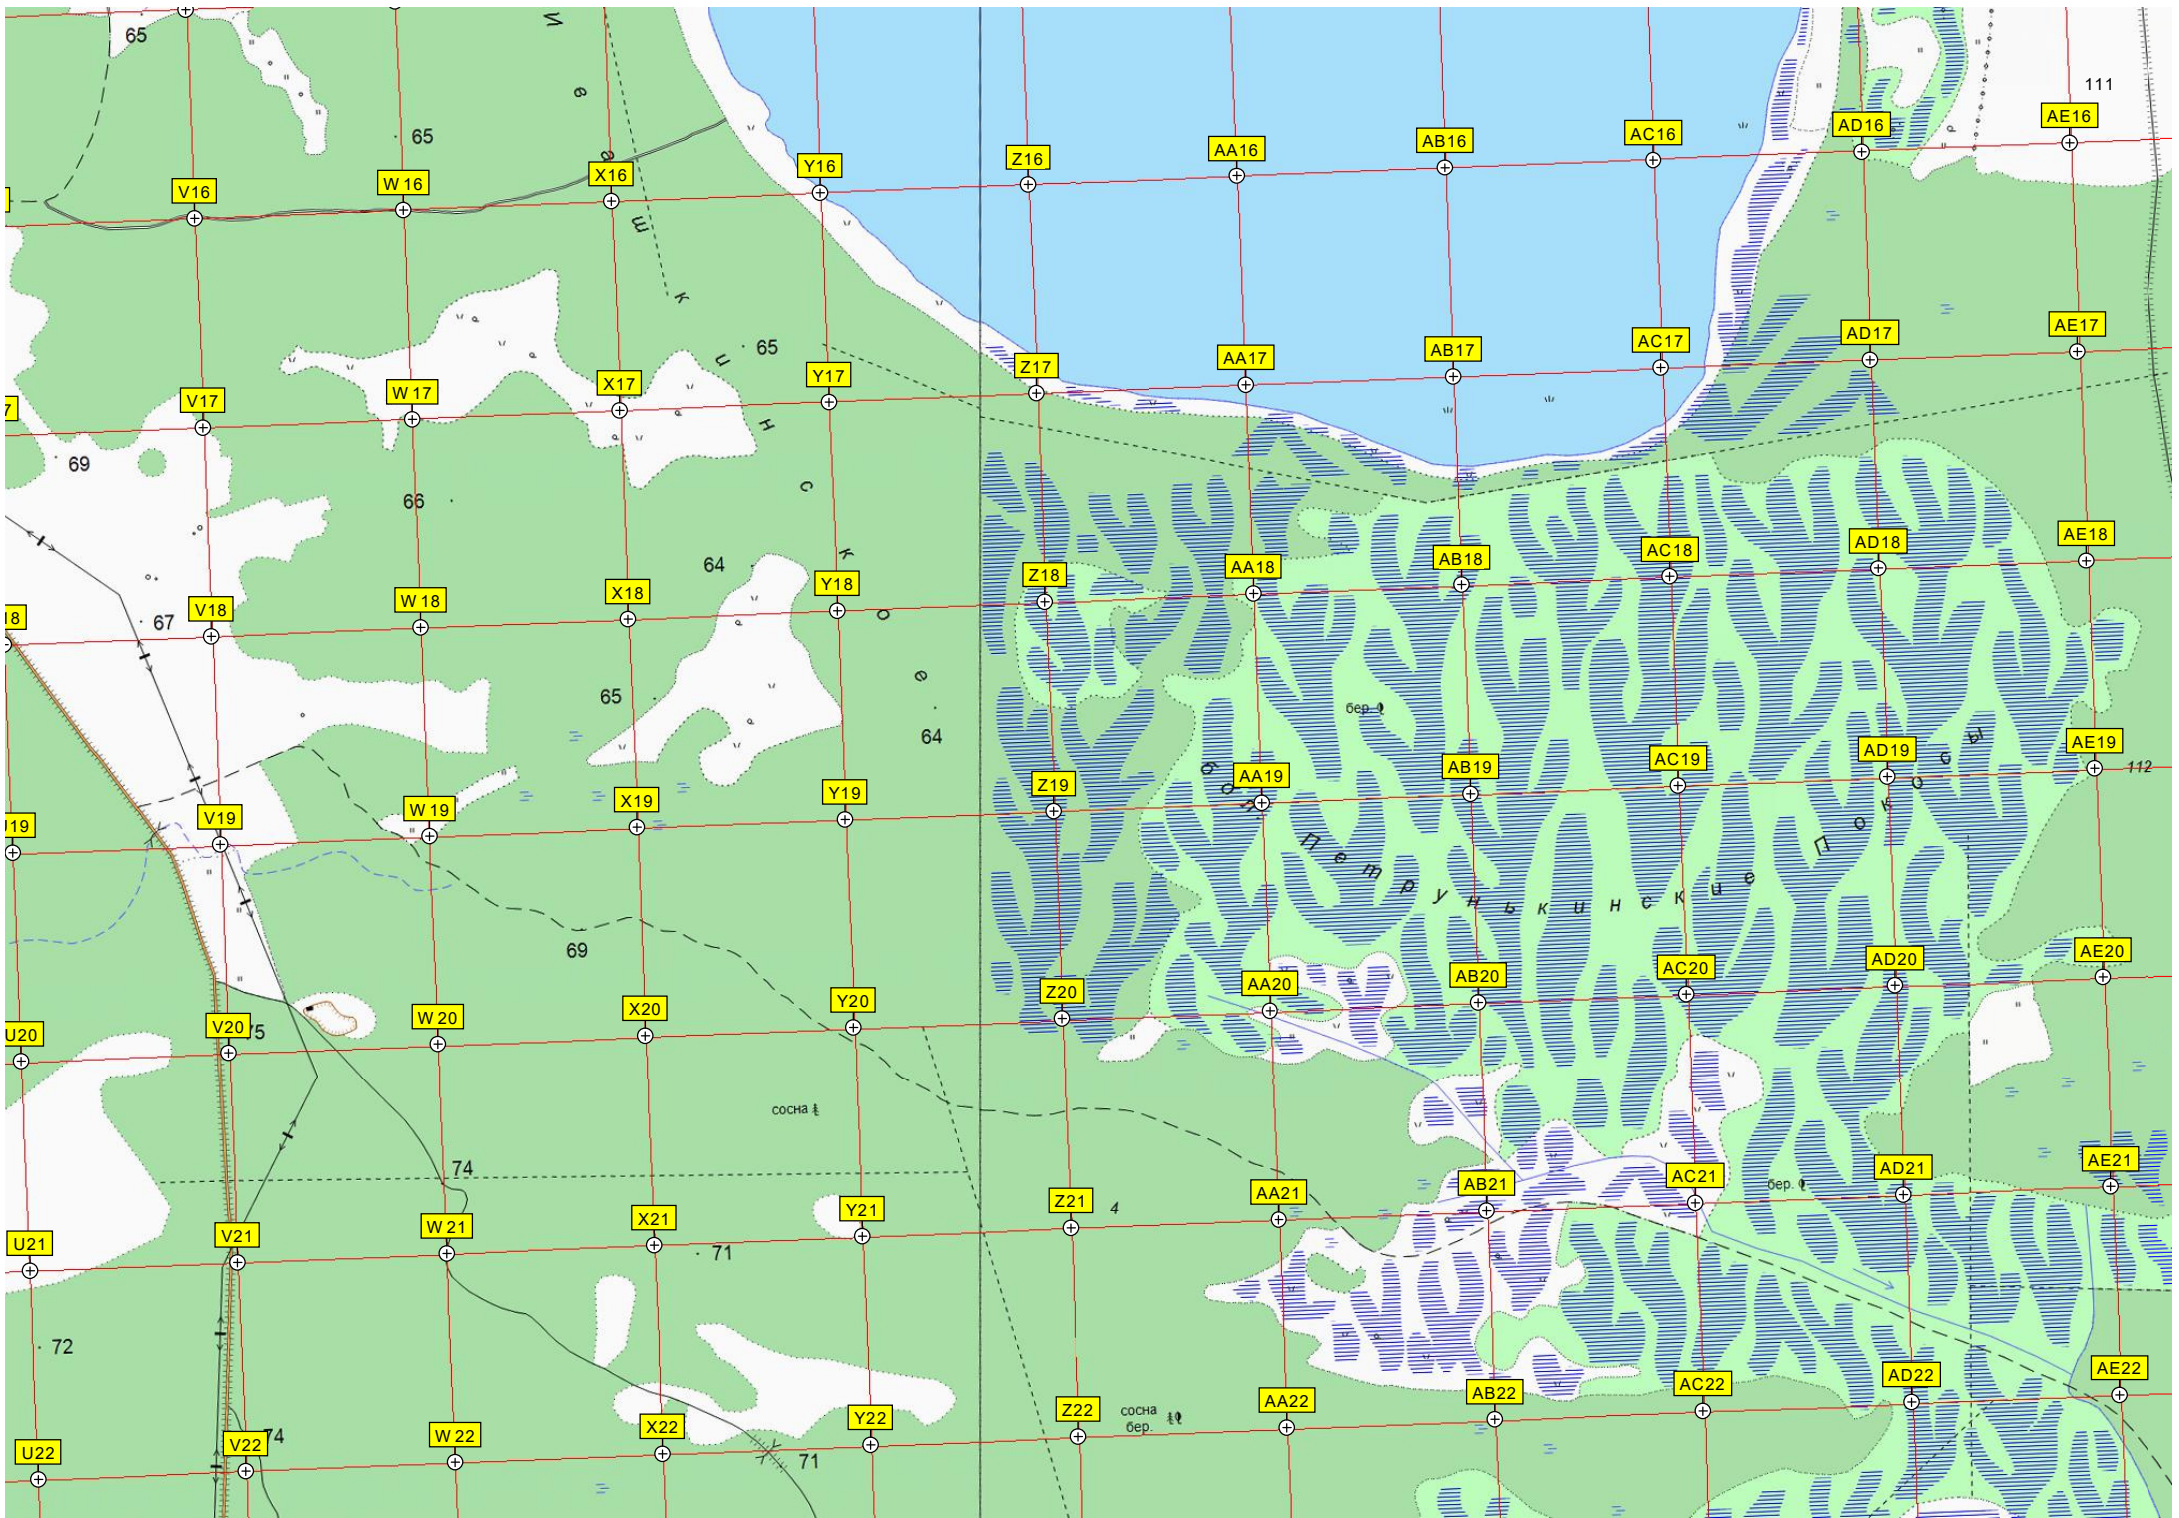

AE15

63

328000 328500 329000 329500 330000 330500 331000 331500 332000 332500