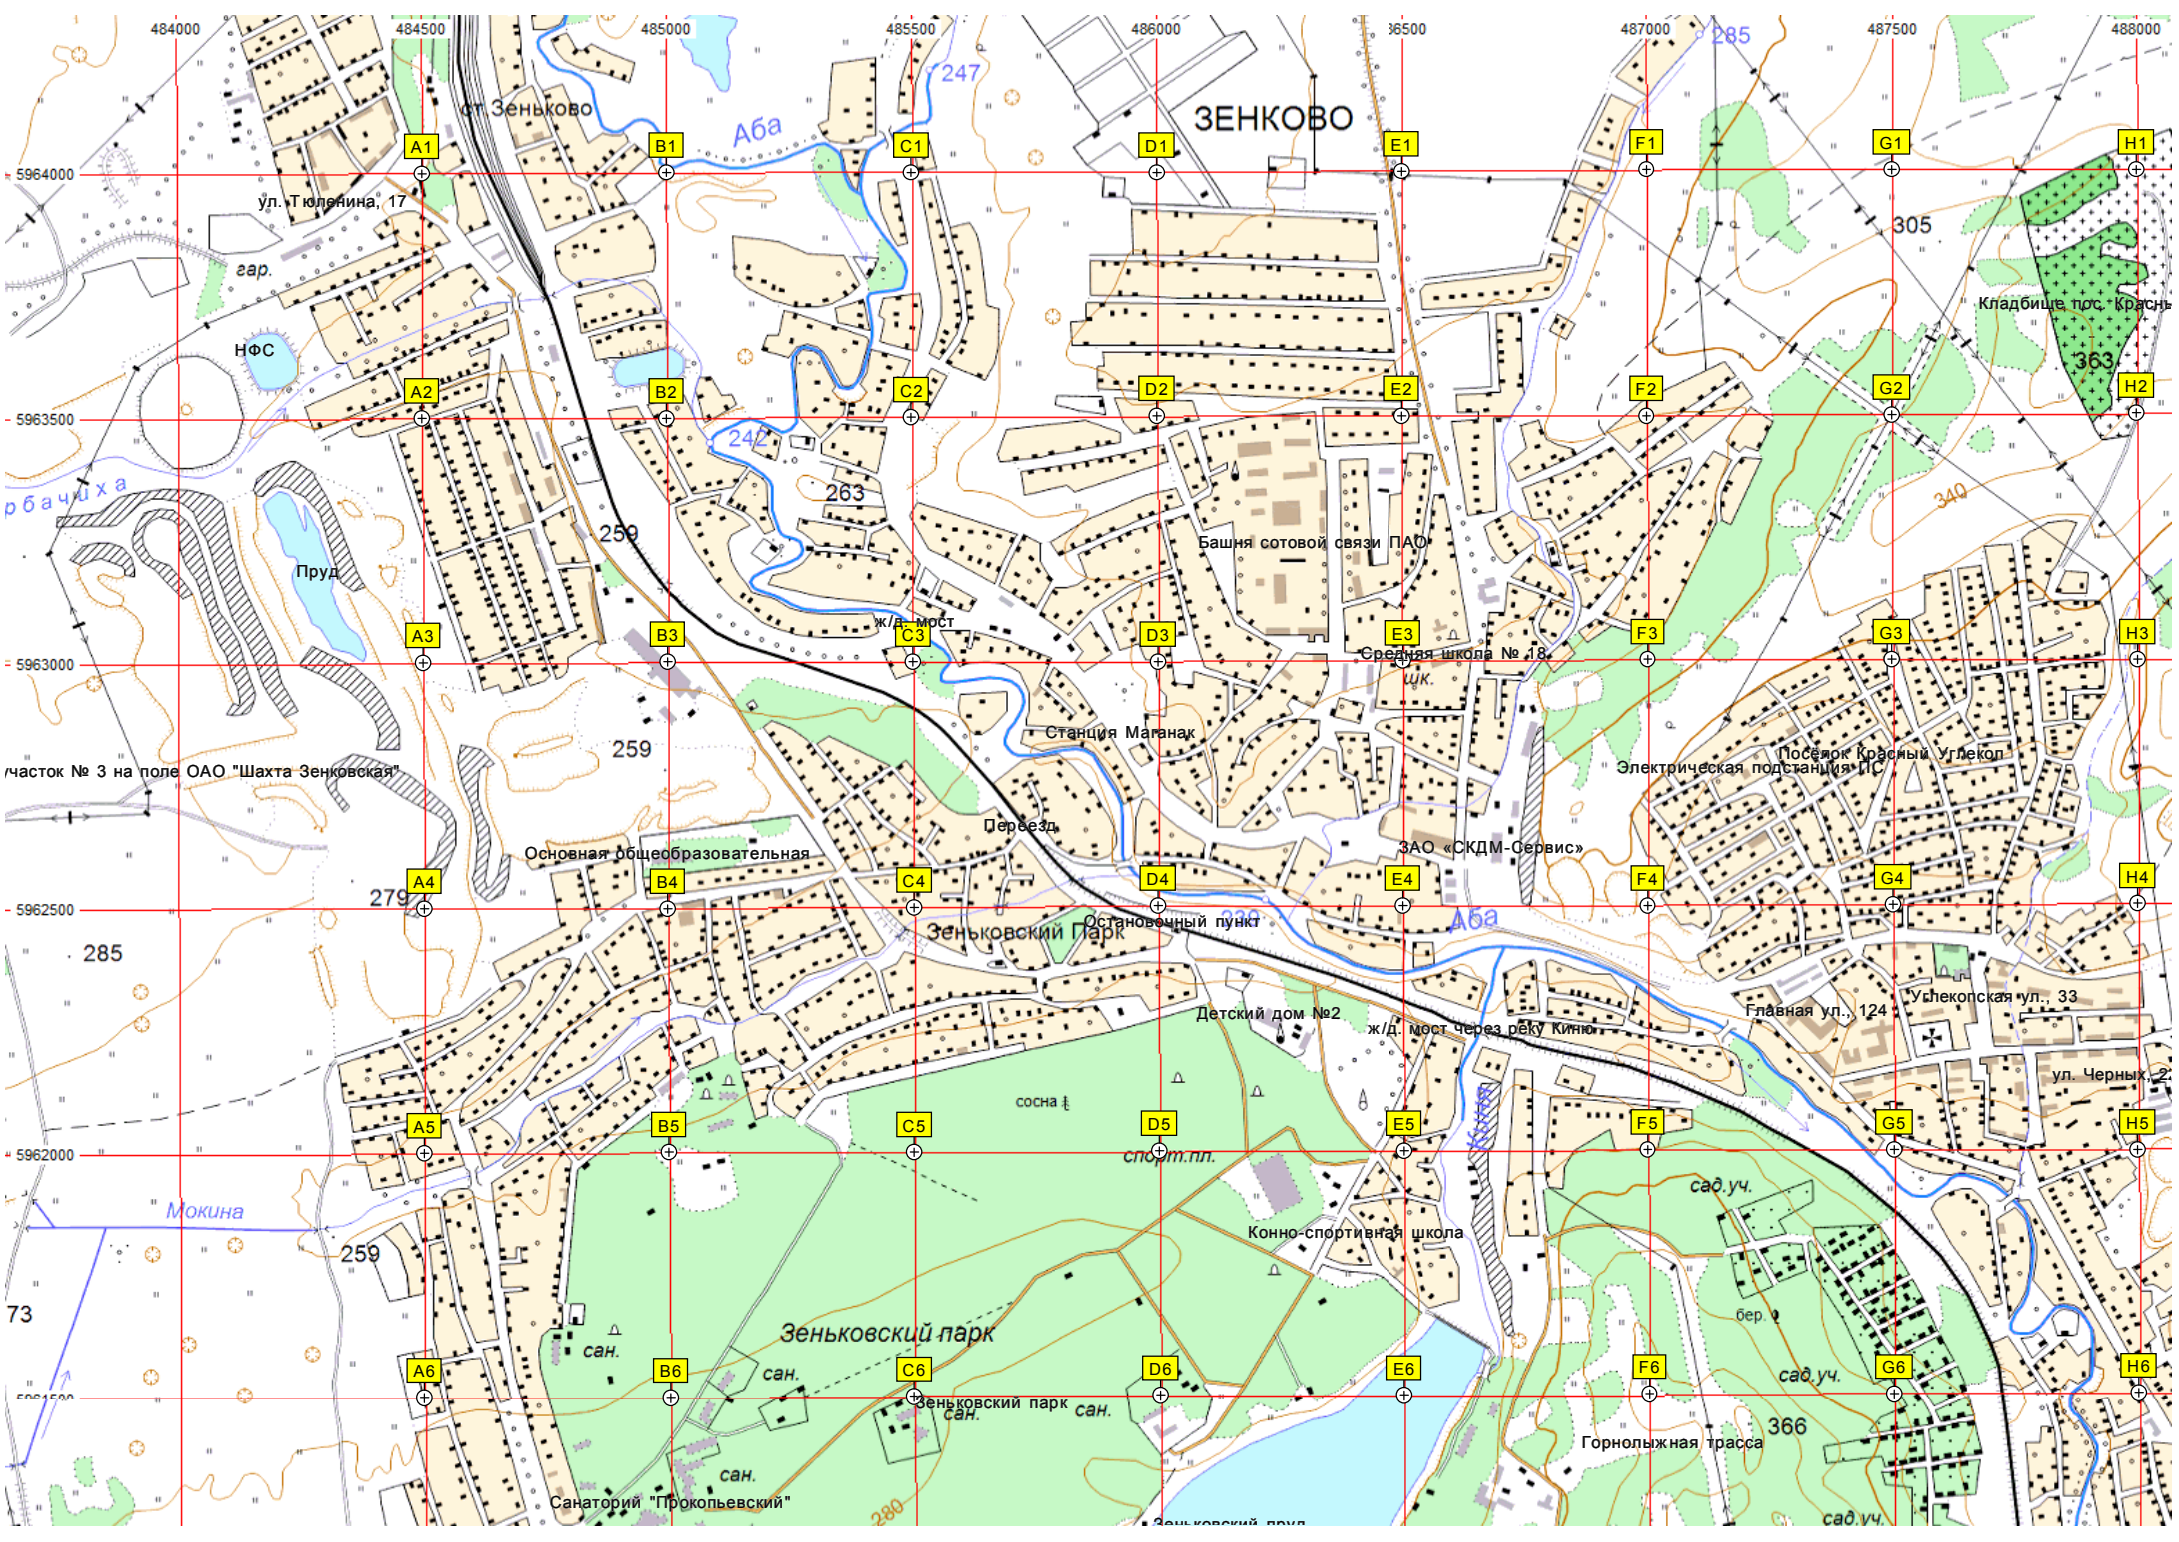

ЗЕНКОВО

и Углекол

Развалины шахты Красный

сосна

Фермерское хозяйство

ВДХР.

Затопленный карьер

Затопленный карьер