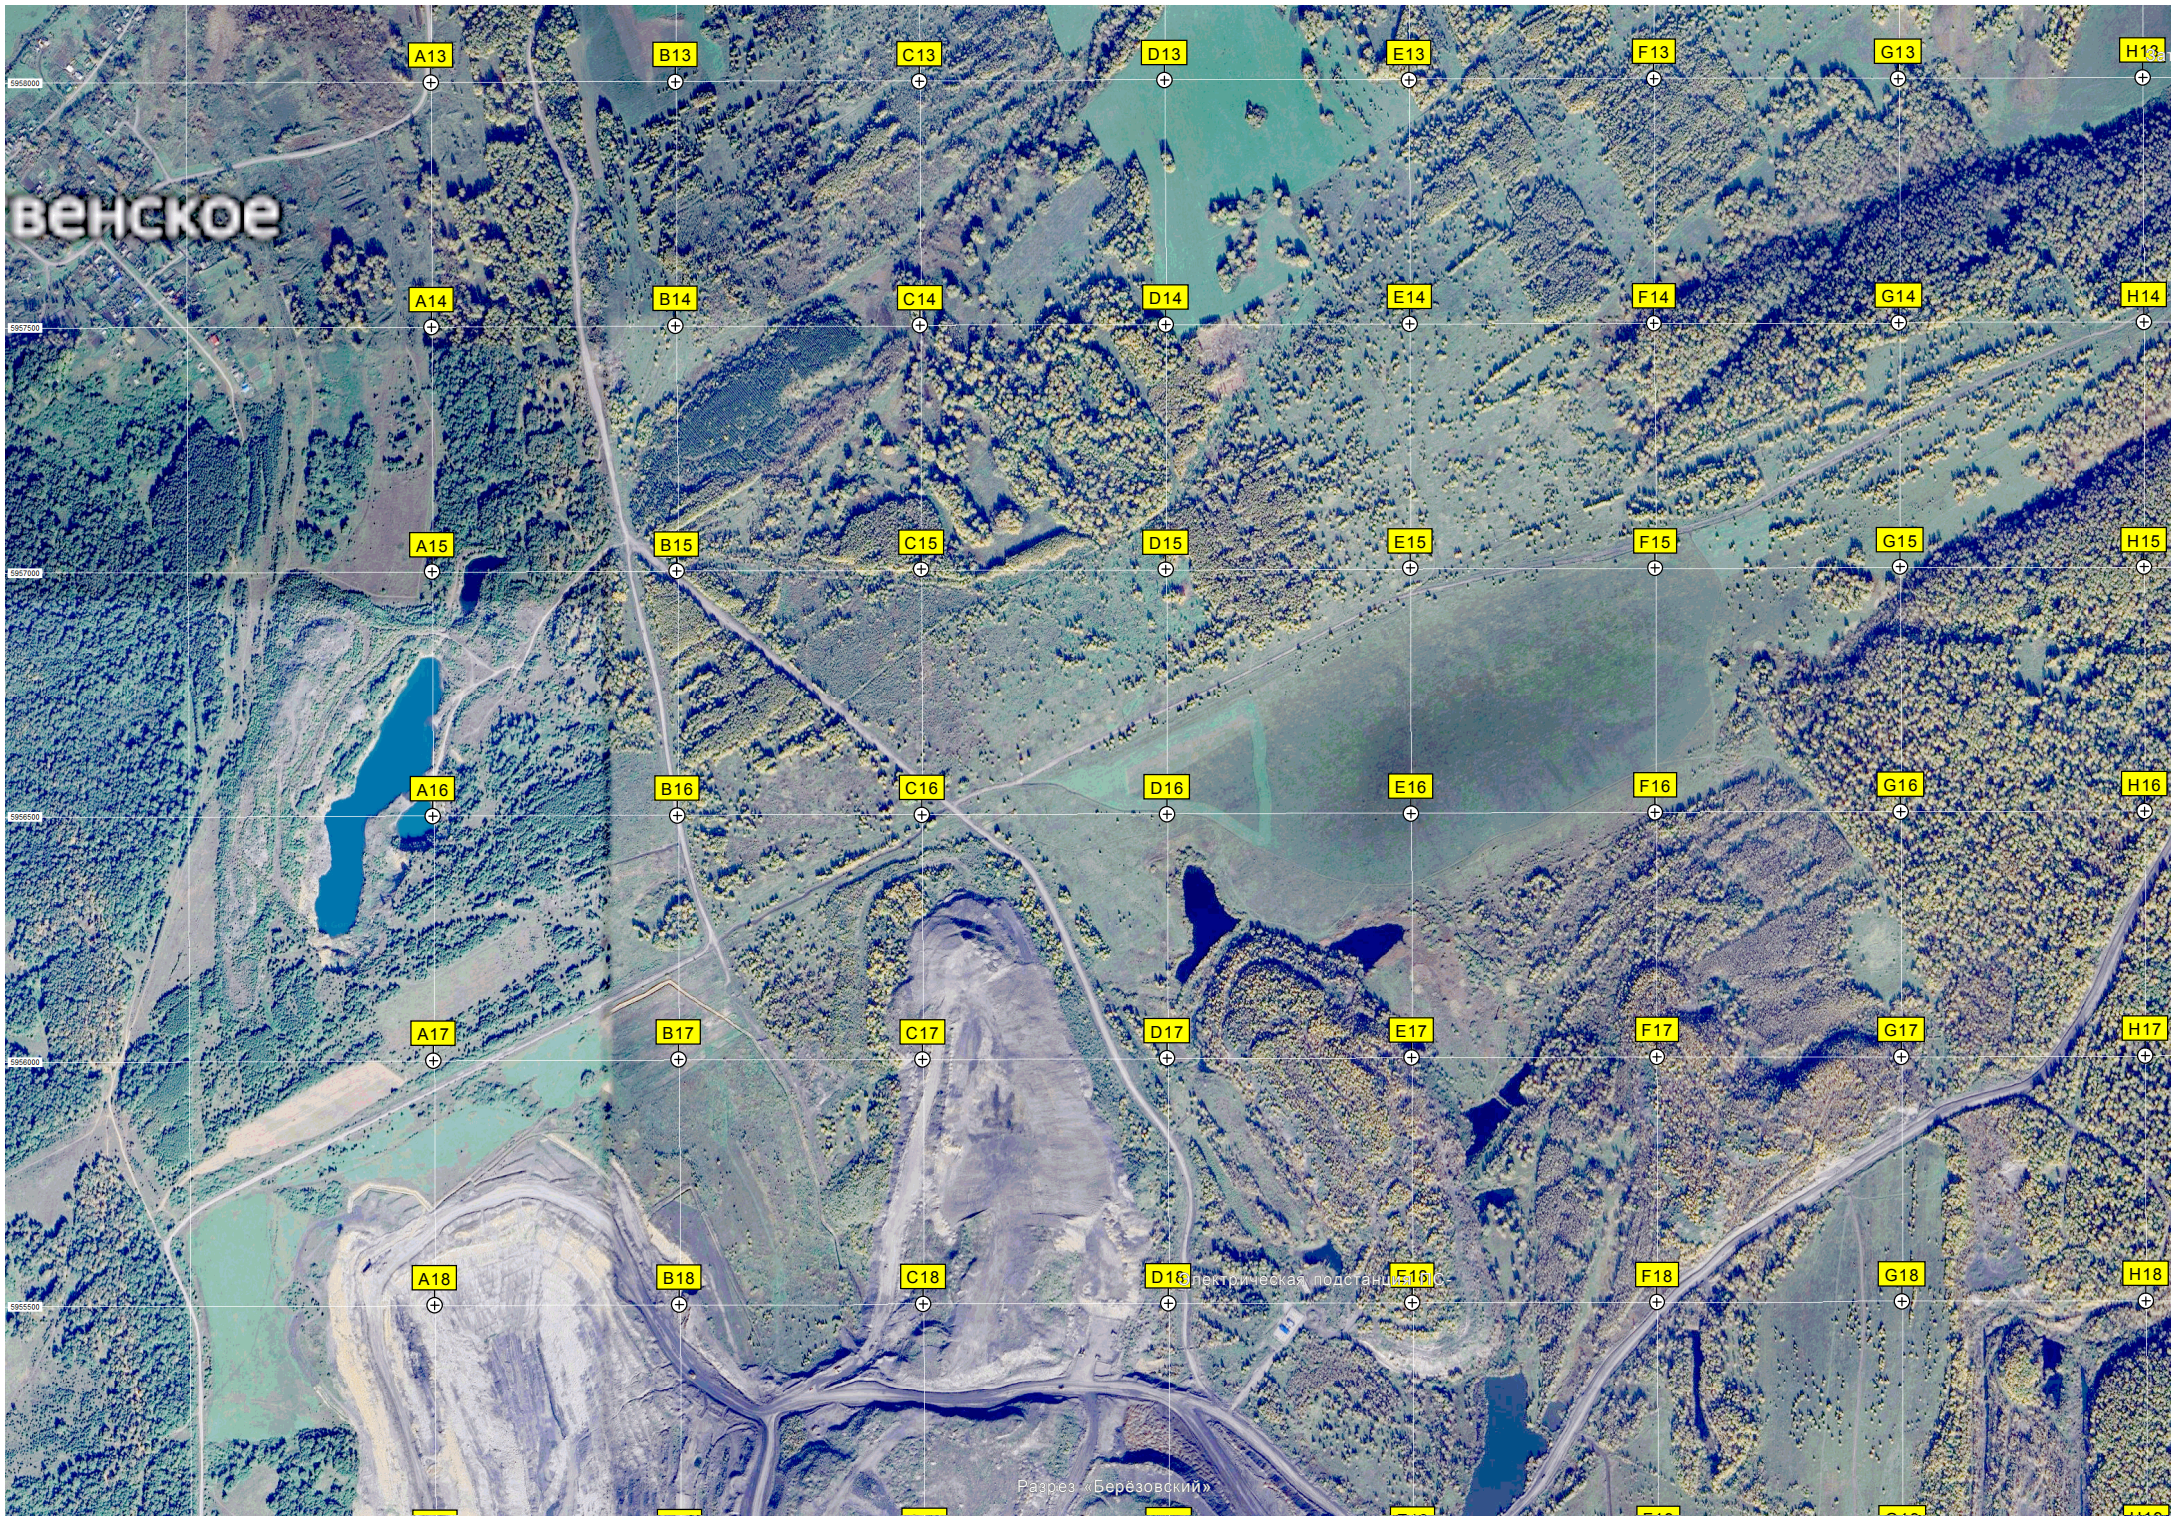

Y12

фабрика

Электрическая подстанция ПС №

Хлебозавод

Грузовая автос

С2К-2

С2К-2

Бобровская ул.

Бобровская ул.

Бобровская ул.

5958000  
5957500  
5957000  
5956500  
5956000  
5955500

венское

Разрез «Берёзовский»

гидроэлектрическая подстанция

опленный карьер

I13