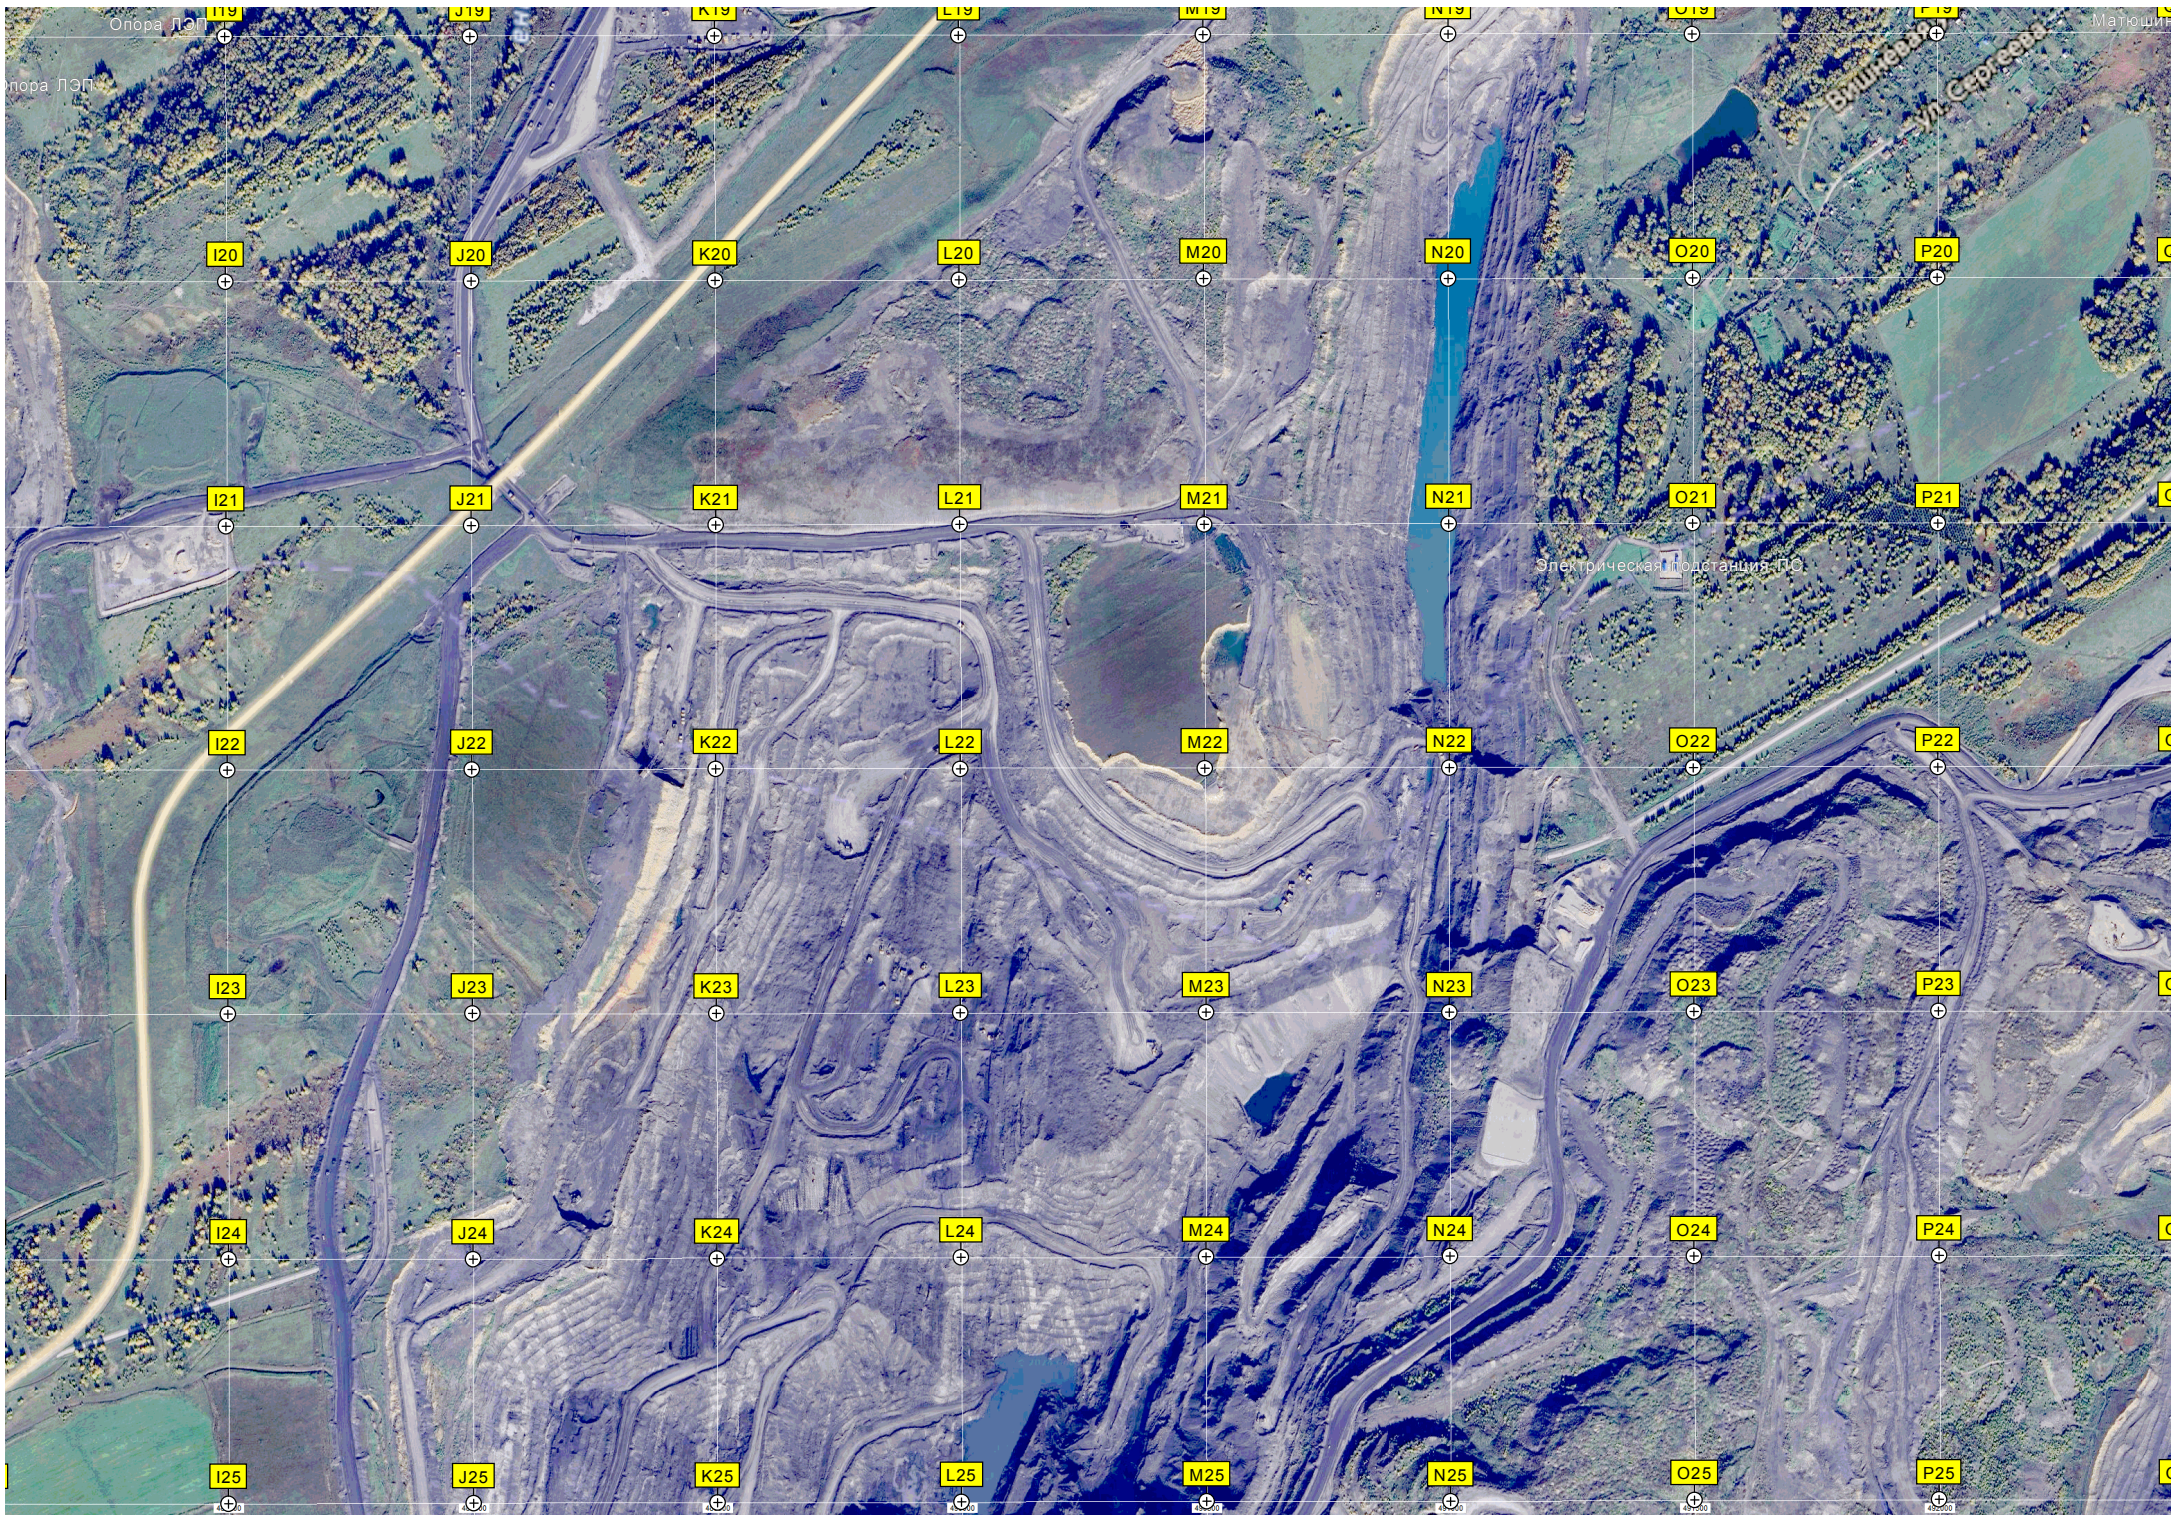

Опора ЛЭП

Площадка по ремонту и

Путевая

Матюшино

Порожничий участок №6

Пруд

Путепровод

Полоса отчуждения

5957000

5956500

5956000

5955500

Трасса для мотокросса

Загорье

Буні

ФНТ «Радиус»  
Лесной ул.

Пруд

Разрез «Березовский» участок

- R20, R21, R22, R23, R24, R25
- S20, S21, S22, S23, S24, S25
- T20, T21, T22, T23, T24, T25
- U20, U21, U22, U23, U24, U25
- V20, V21, V22, V23, V24, V25
- W20, W21, W22, W23, W24, W25
- X20, X21, X22, X23, X24, X25
- Y20, Y21, Y22, Y23, Y24, Y25