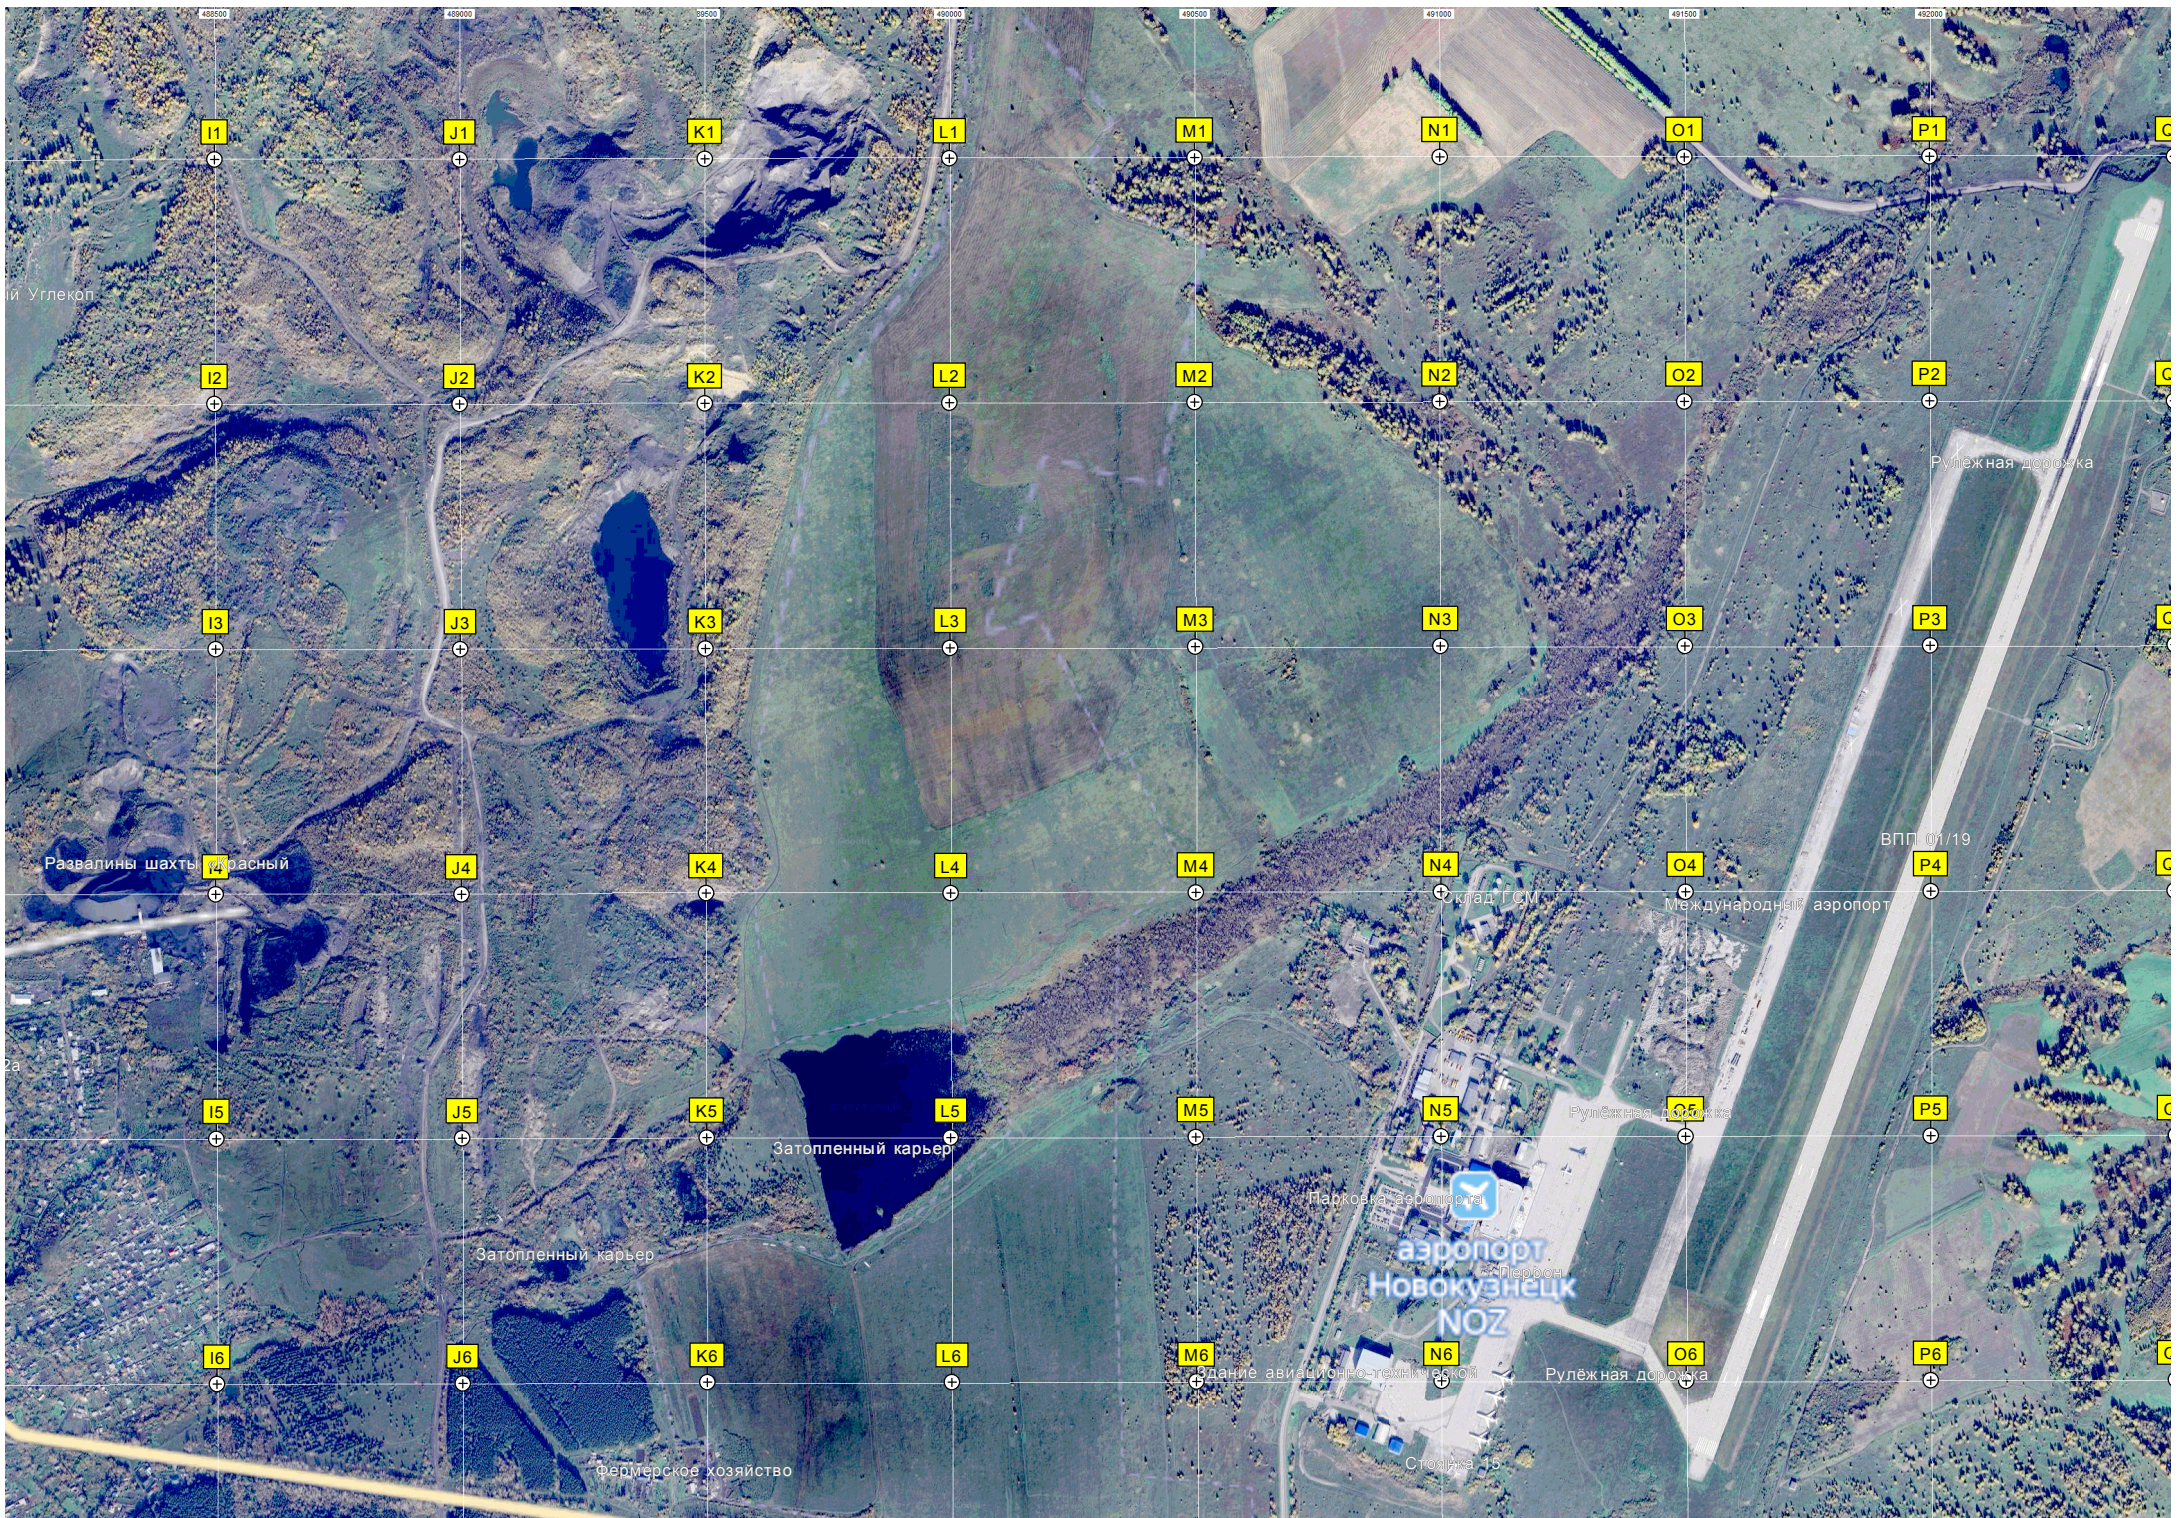

Станция Маганак

Остановочный пункт

Детский дом №2

Башня сотовой связи ПАО

Средняя школа № 18

ЗАО «СКДМ-Сервис»

Поселок Красный Углекоп  
Электрическая подстанция ПС

Главная ул. 124 Углекопская ул. 33

Конно-спортивная школа

Зеньковский парк

Санаторий "Прокопьевский"

Горнолыжная трасса

Кладбище пог. Красн

ул. Герасим

Пункт

I1