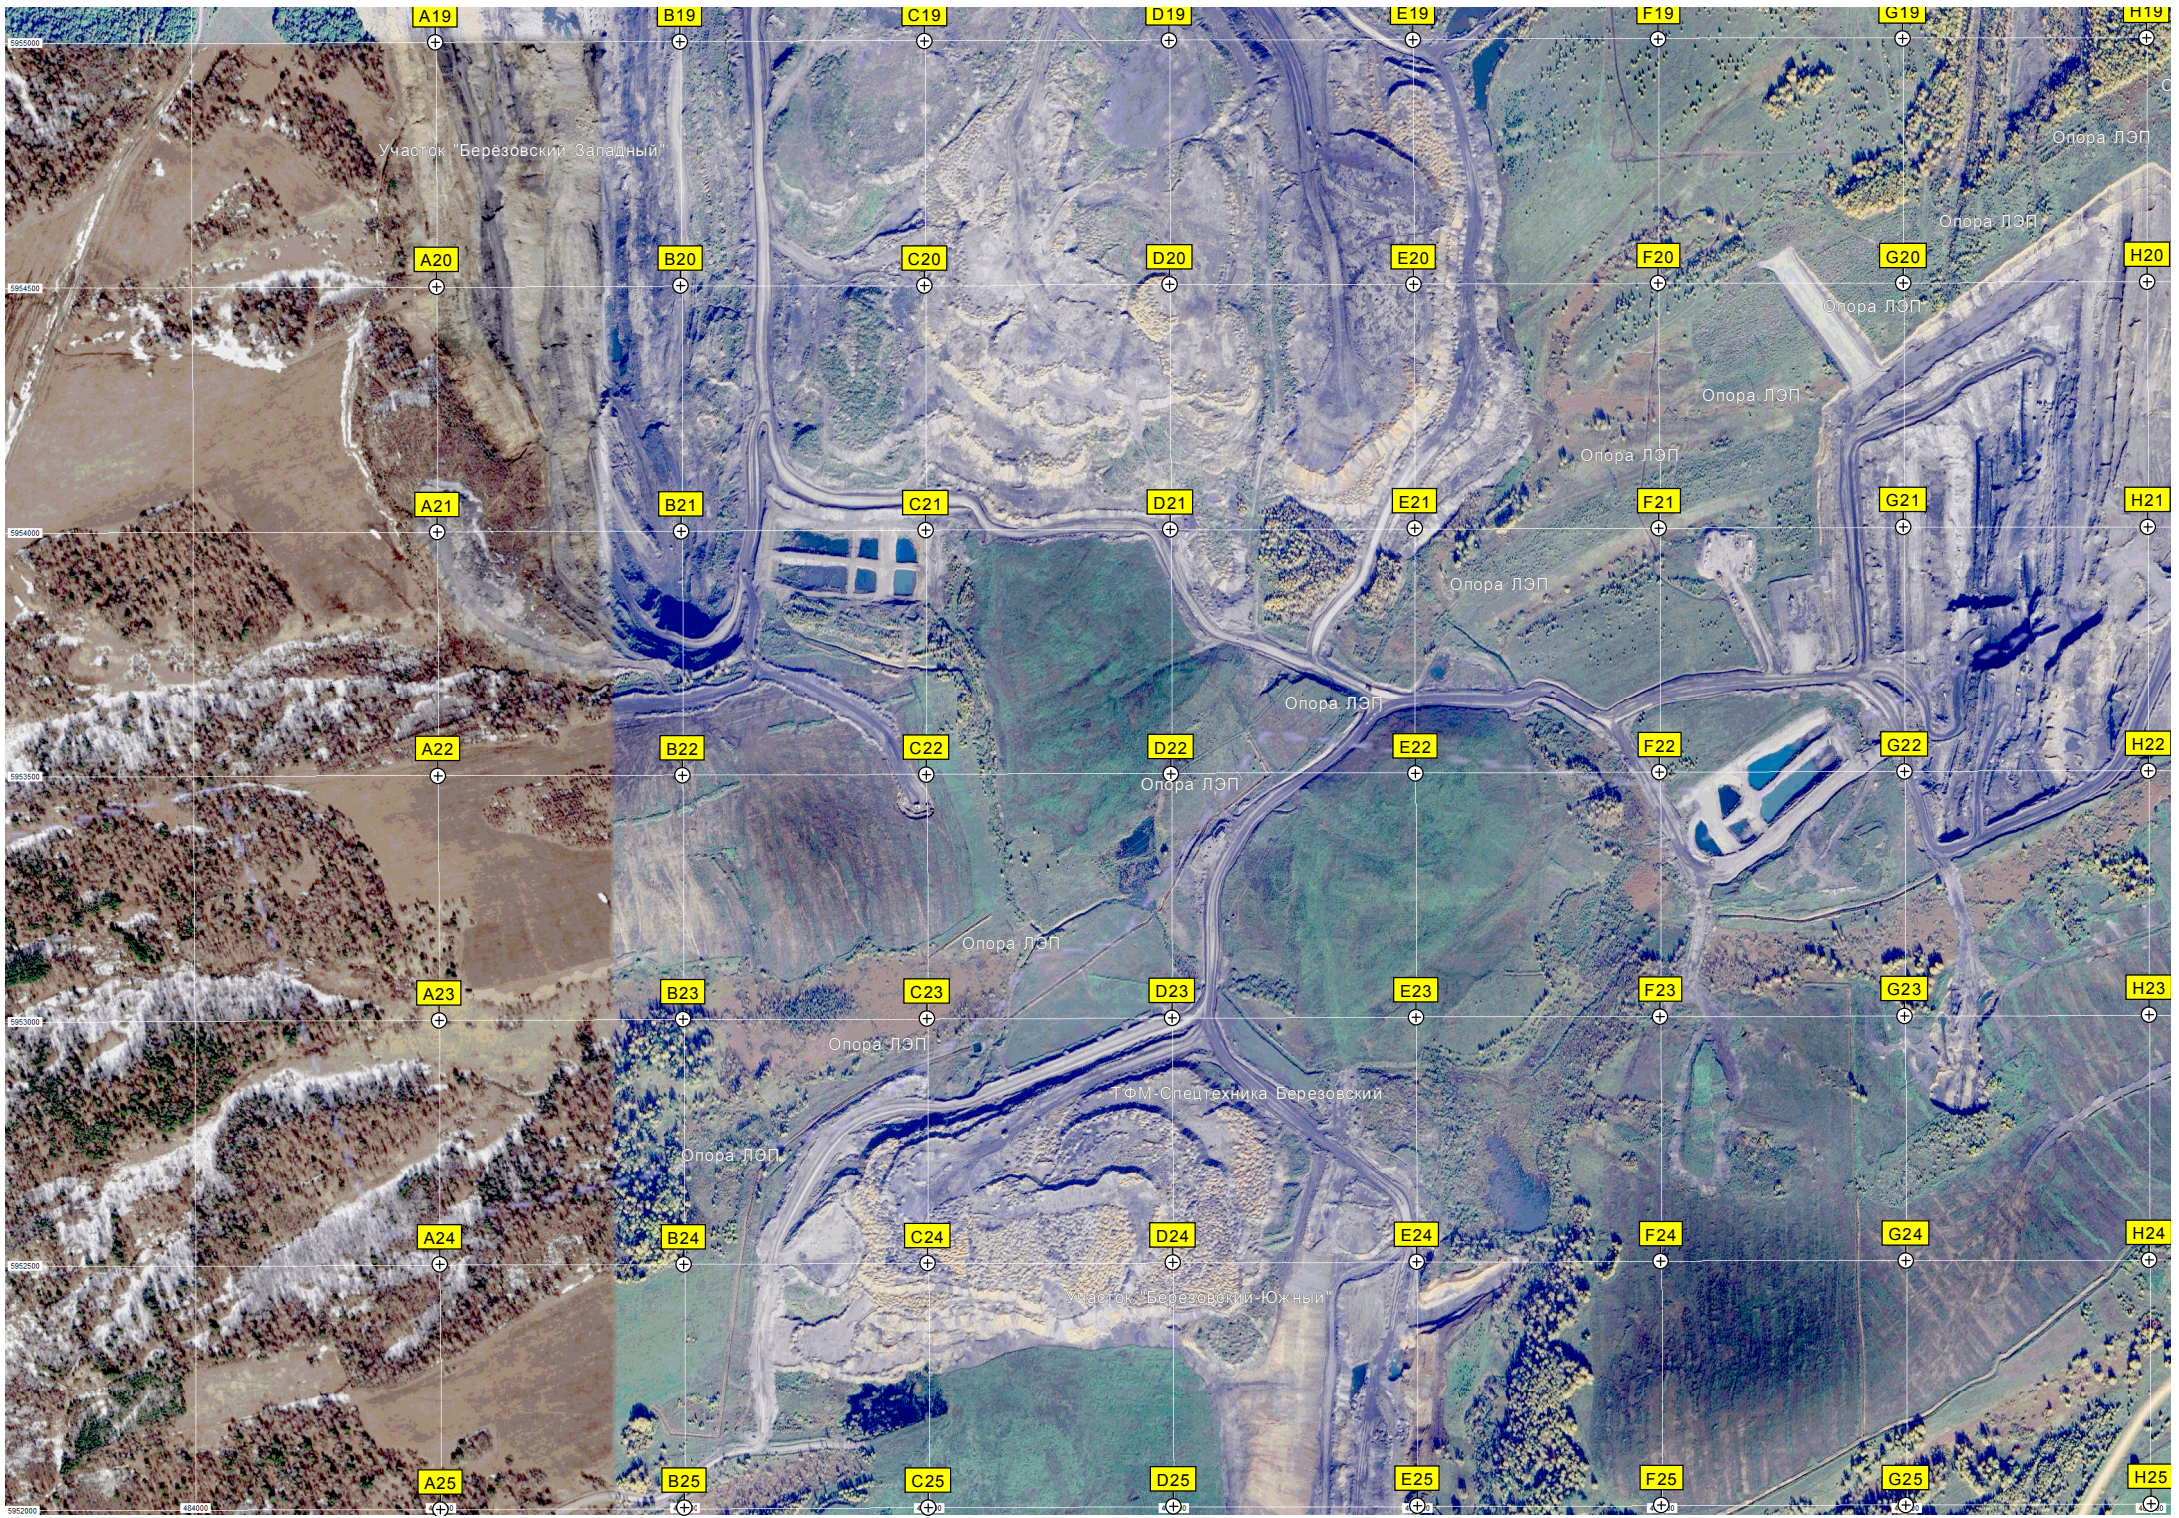

Опора ЛЭП

Площадка по ремонту и

Путевая

Матюшино

Порожничий участок №6

Пруд

Путепровод

Полоса отчуждения

5957000

5956500

5956000

5955500

Трасса для мотокросса

Загорье

Буні

ФНТ «Радиус»  
Лесной ул.

75-й пикет  
пос. 75-й пикет

Речная ул.

ФНТ Бунгур

озеро

пруд

Поселок Рассвет ул. 5

Рассвет

Рассвет

Пруд

Разрез «Березовский» участок

- R20, R21, R22, R23, R24, R25
- S20, S21, S22, S23, S24, S25
- T20, T21, T22, T23, T24, T25
- U20, U21, U22, U23, U24, U25
- V20, V21, V22, V23, V24, V25
- W20, W21, W22, W23, W24, W25
- X20, X21, X22, X23, X24, X25
- Y20, Y21, Y22, Y23, Y24, Y25