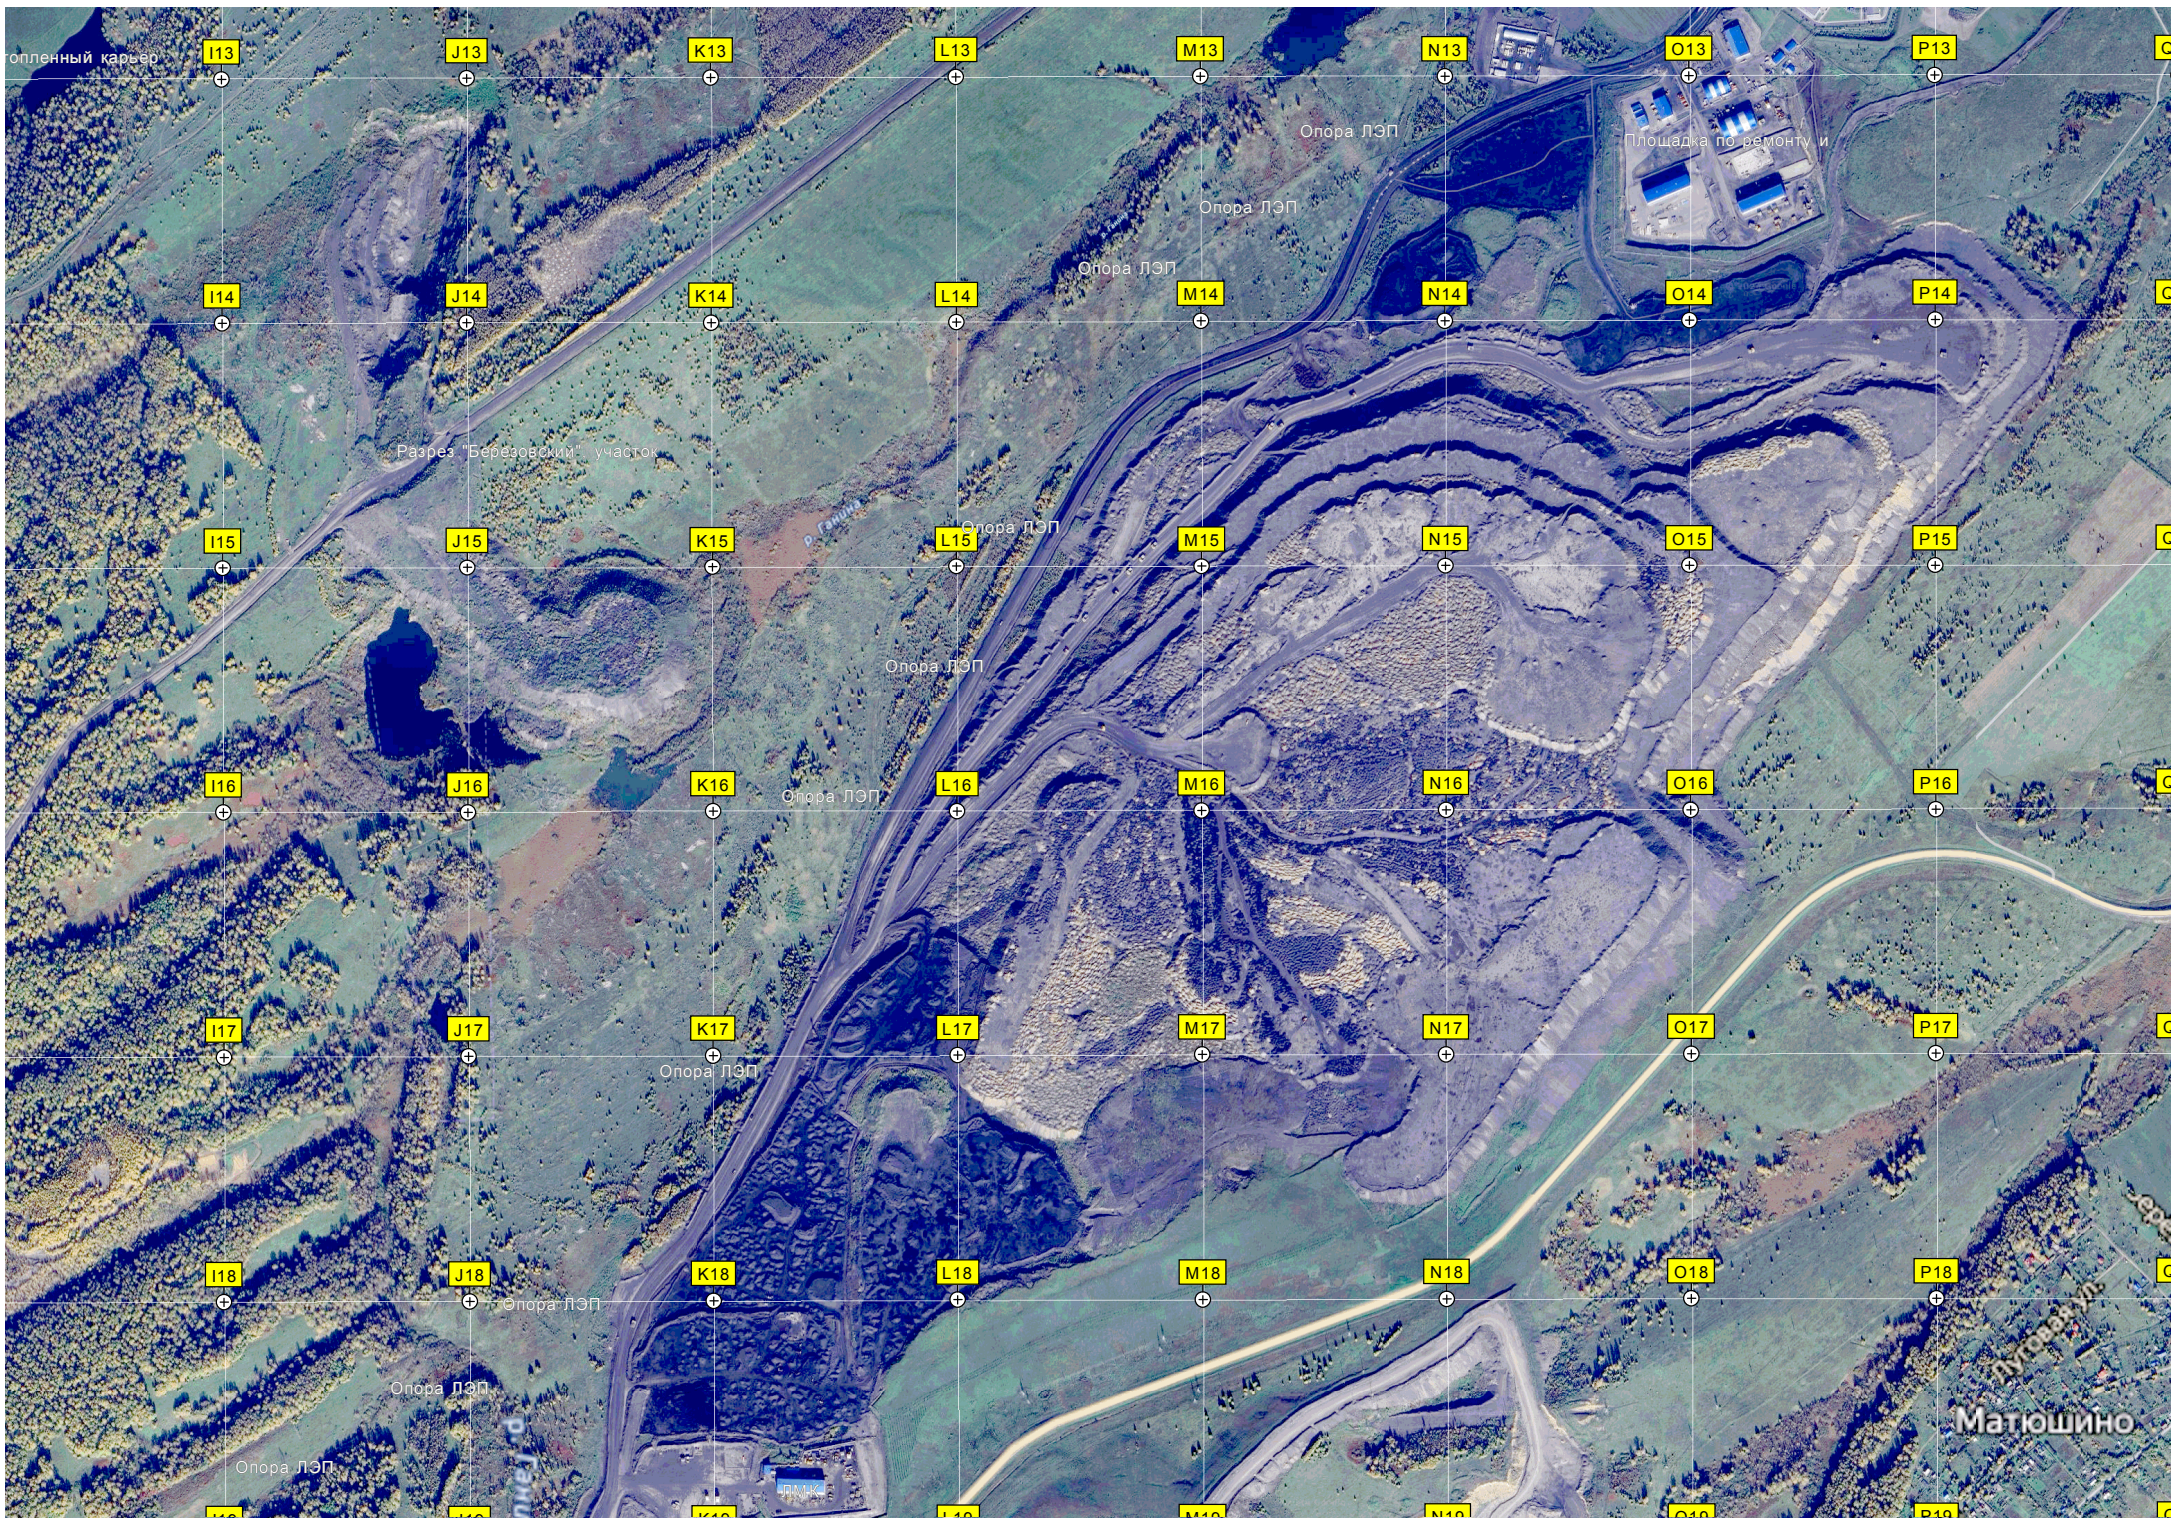

Бобровская ул.

Бобровская ул.

5958000  
5957500  
5957000  
5956500  
5956000  
5955500

венское

Разрез «Берёзовский»

гидроэлектрическая подстанция

опленный карьер

I13