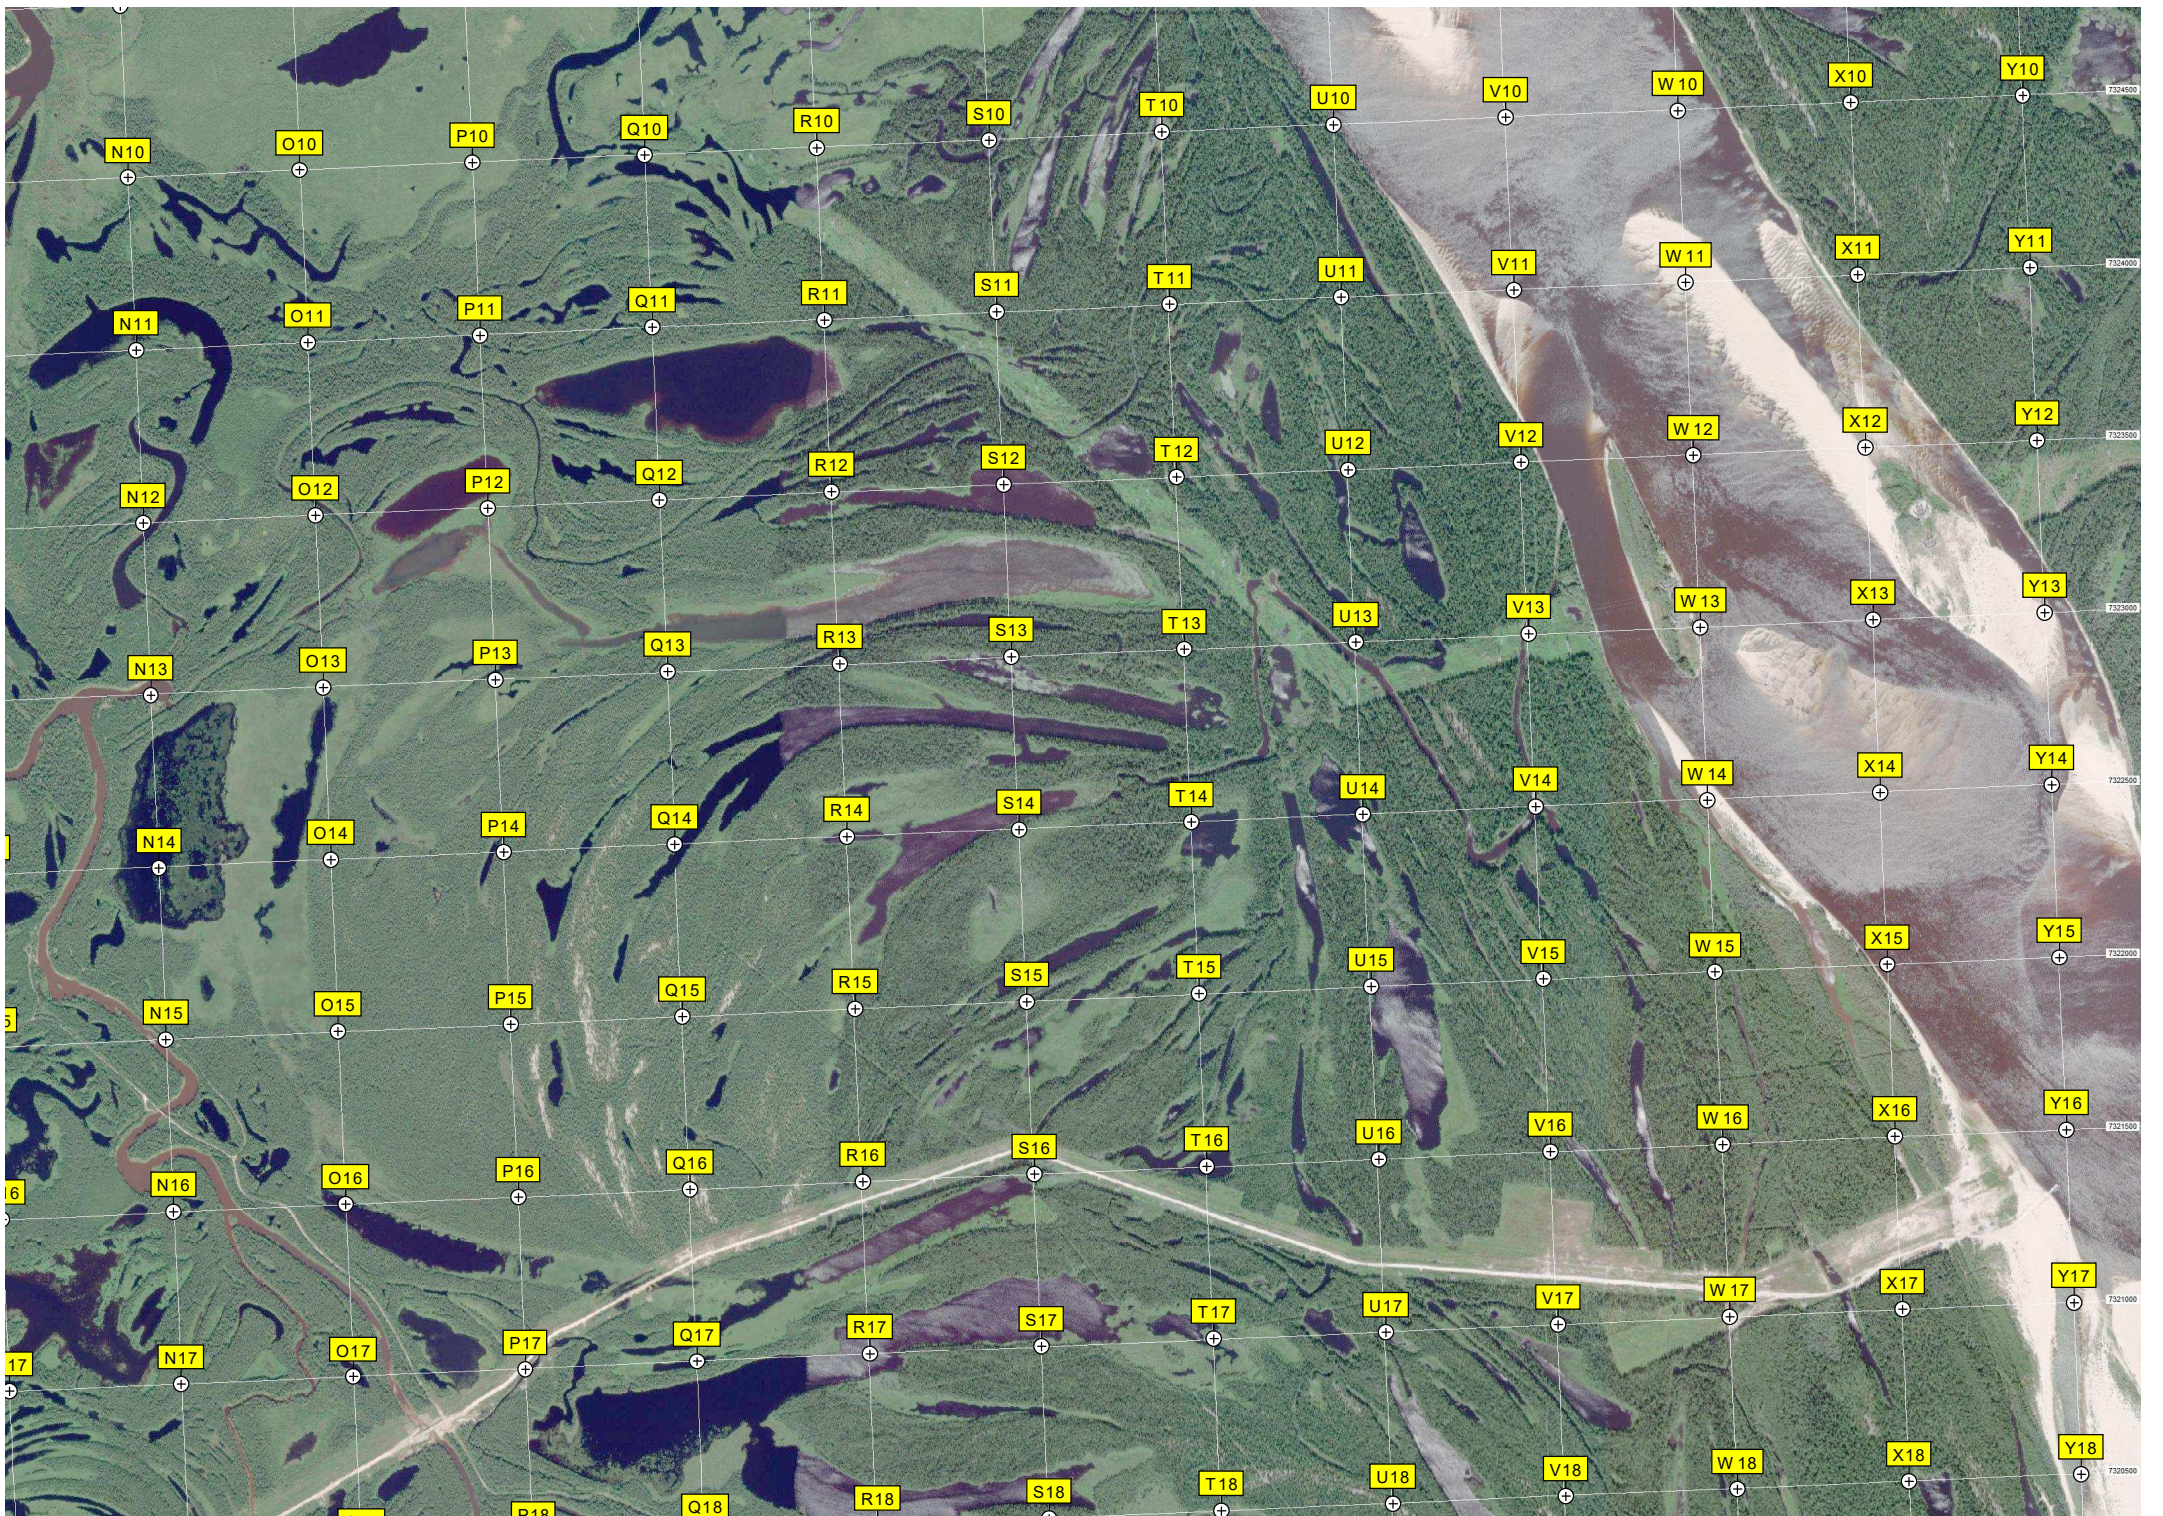

Зеленая, 41

ул. но-спортивный, 9
Комплекс (КСК)

Территория лимбяхской средней школы № 1
Поликлиника

Часовая подстанция
ПП Лимбя-Яха

Вагонный парк рыбаков

Новый мост. Ввод в эксплуатацию
Пункт оплаты проезда

Детский сад

Строящийся автомобильный мост

Пиромный причал

Устье реки Большой Хадырьях

373000 373500 374000 374500 375000 375500 376000 376500 377000 377500 378000 378500 379000