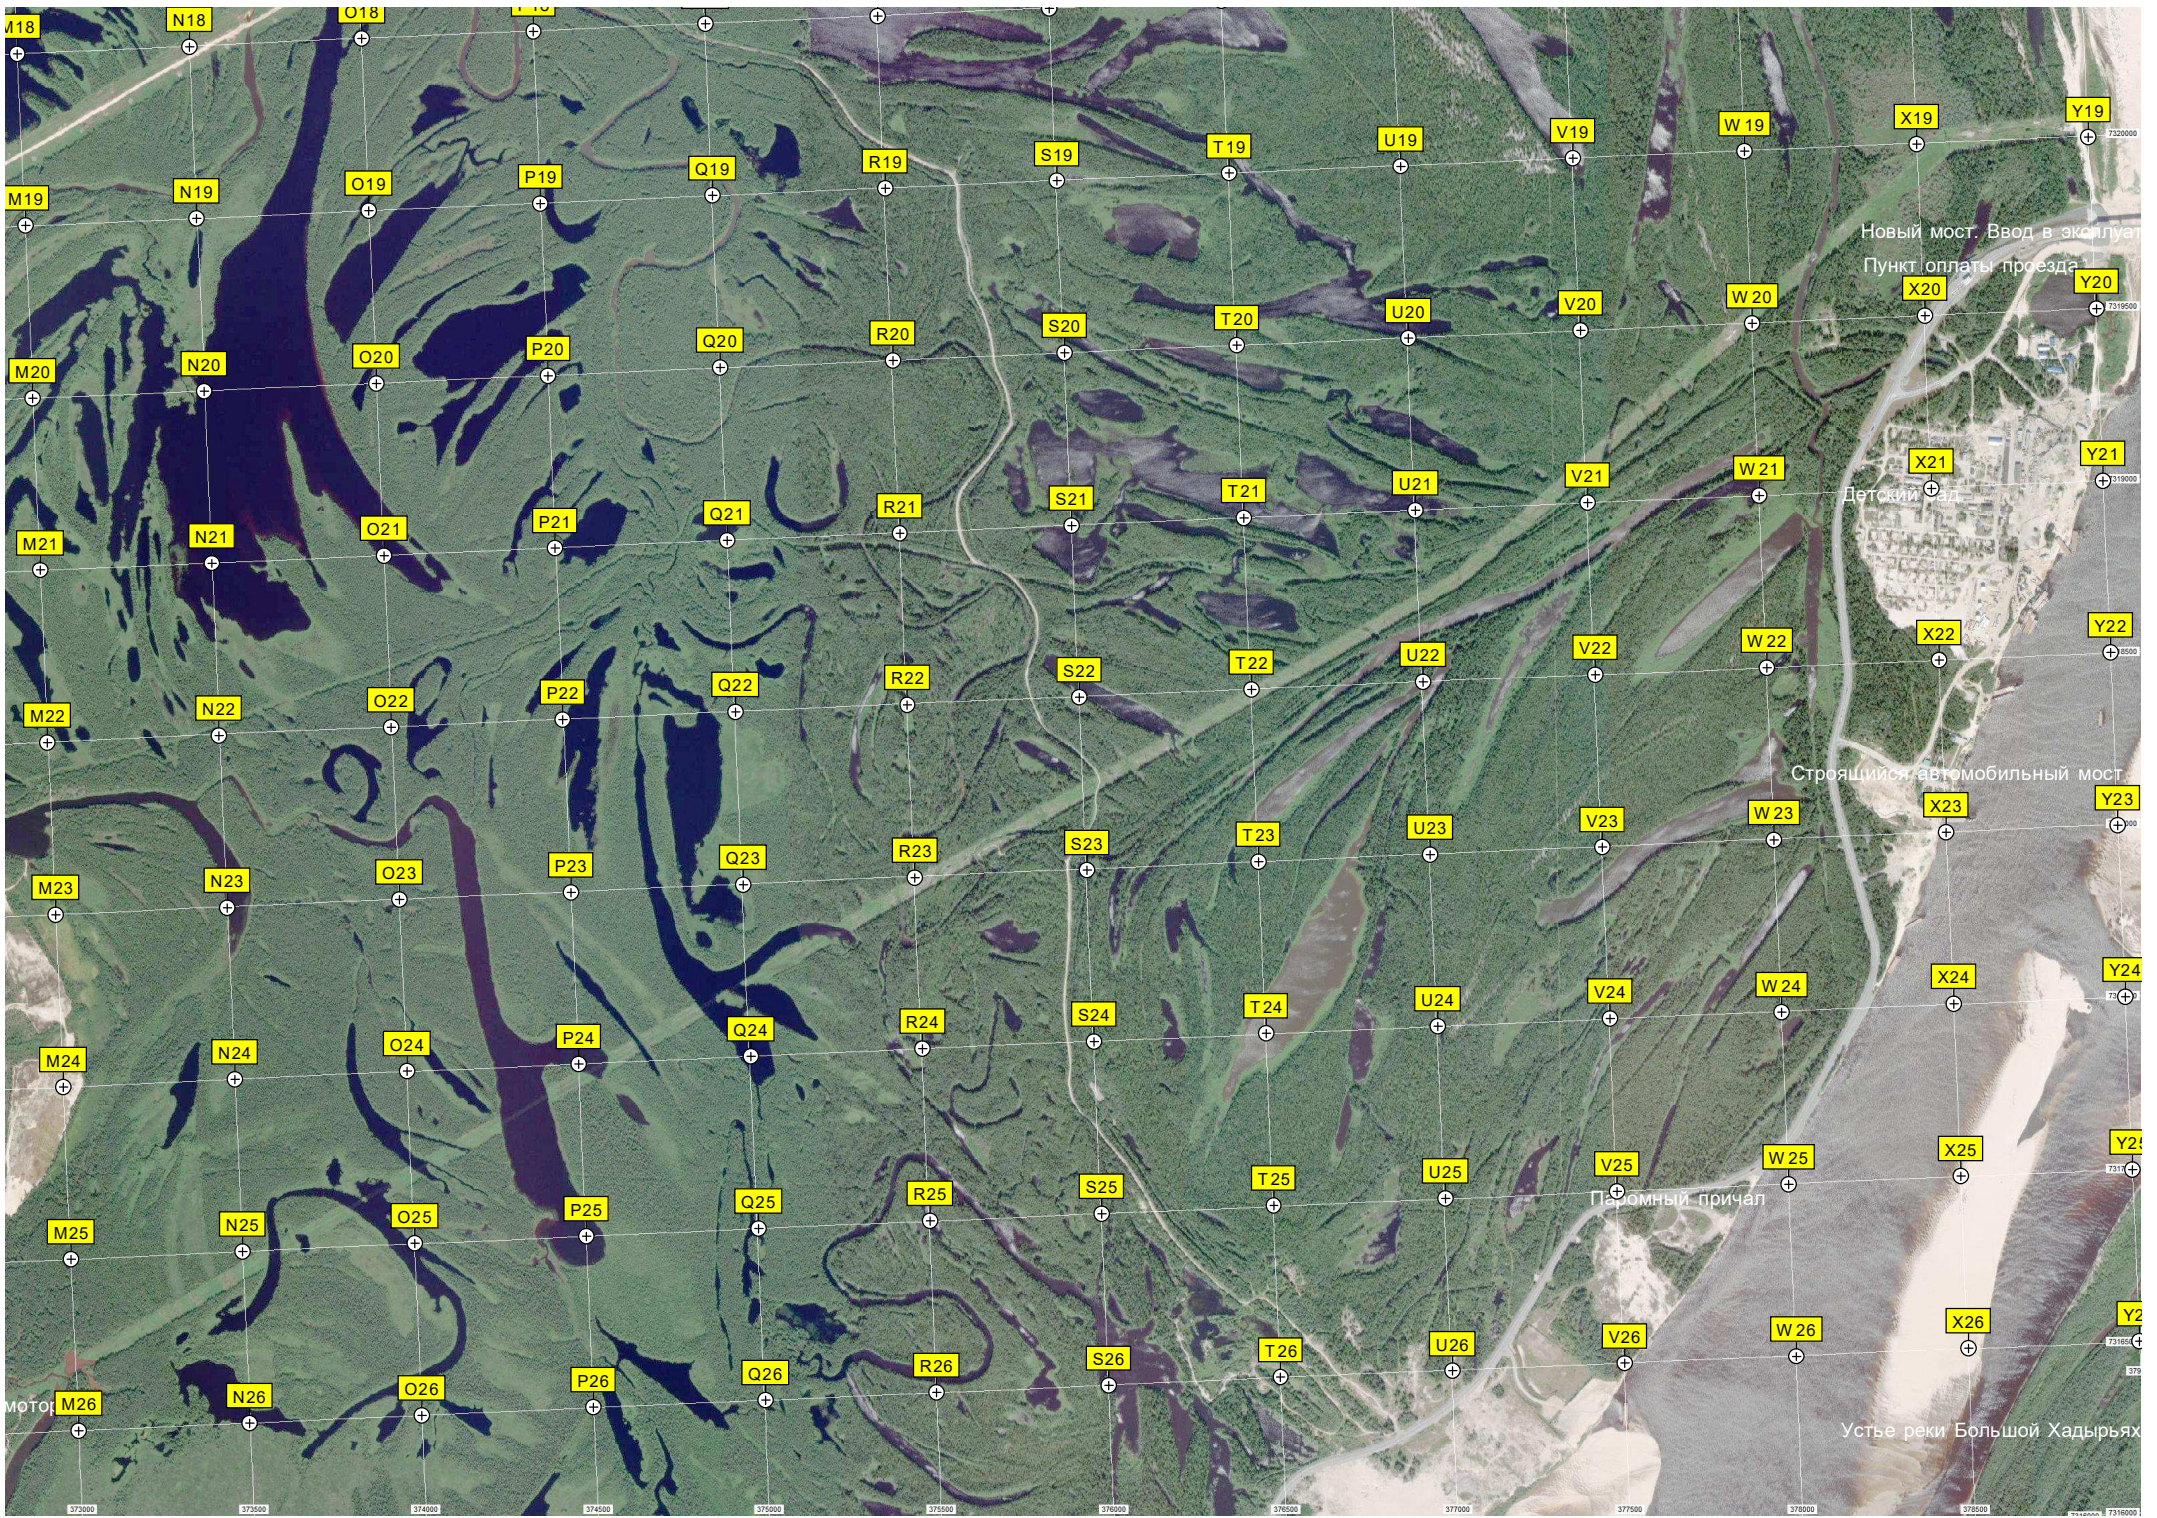

Зеленая, 41

ул. но-спортивный, 9
Комплекс (КСК)

Территория лимбяхской средней школы № 1
Поликлиника

Часовая подстанция
ПП Лимбя-Яха

Вагонный парк рыбаков

Новый мост. Ввод в эксплуатацию
Пункт оплаты проезда

Детский сад

Строящийся автомобильный мост

Пиромный причал

Устье реки Большой Хадырьях

373000 373500 374000 374500 375000 375500 376000 376500 377000 377500 378000 378500 379000