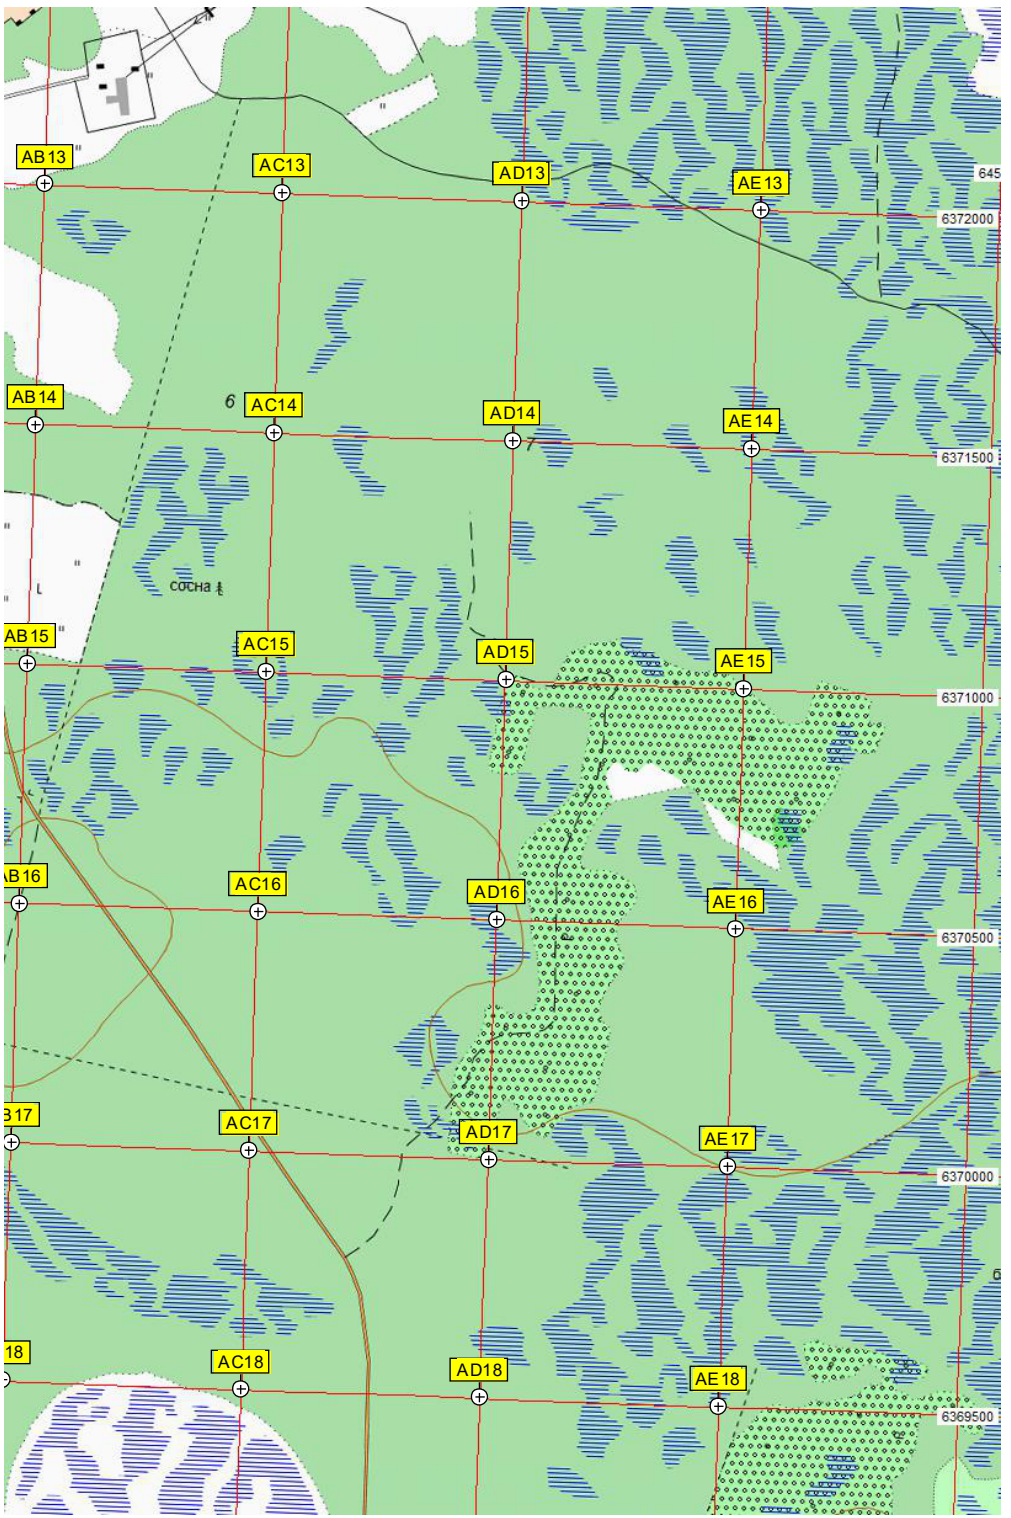

Озеро Ишимбаевское

оз. Ишимбаевское

ЦЕНТРАЛЬНАЯ ПАРКОВАЯ

берёза

сосна
берёза

сосна

20

21