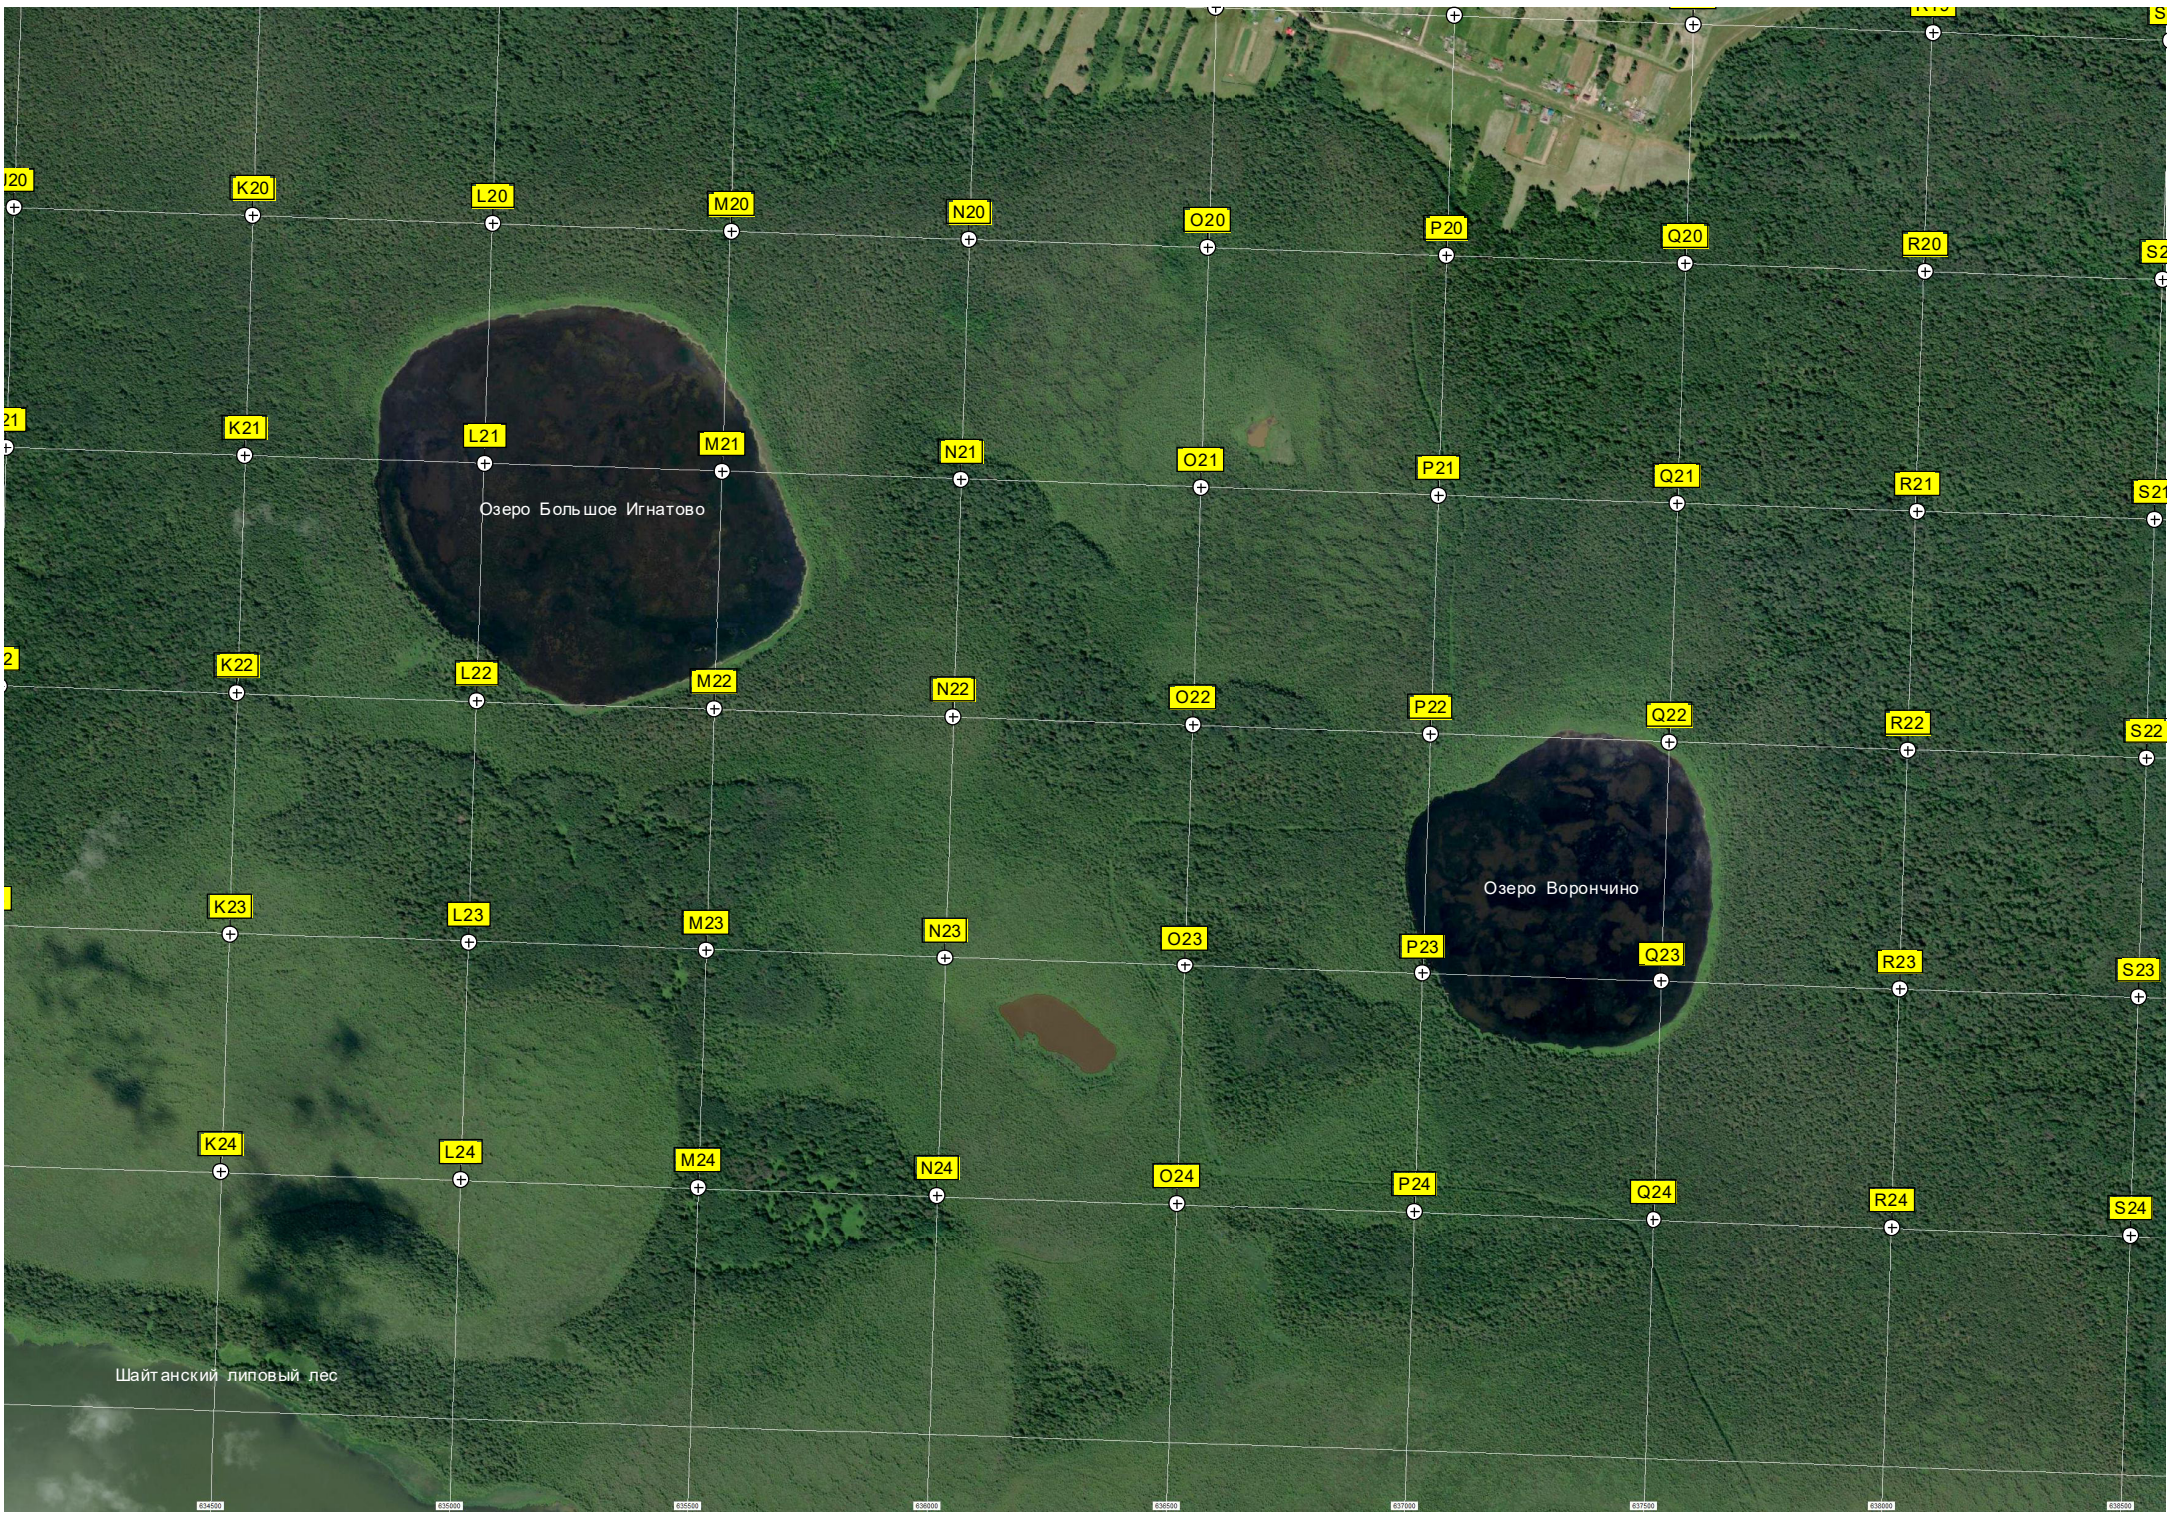

N19

O19

P19

Q19

R19

Новоказанка

Озеро Ишимбаевское

K20

L20

M20

N20

O20

P20

Q20

R20

S20

P24

Q24

R24

S24

Озеро Большое Игнатово

Озеро Ворончино

Шайтанский липовый лес

634500