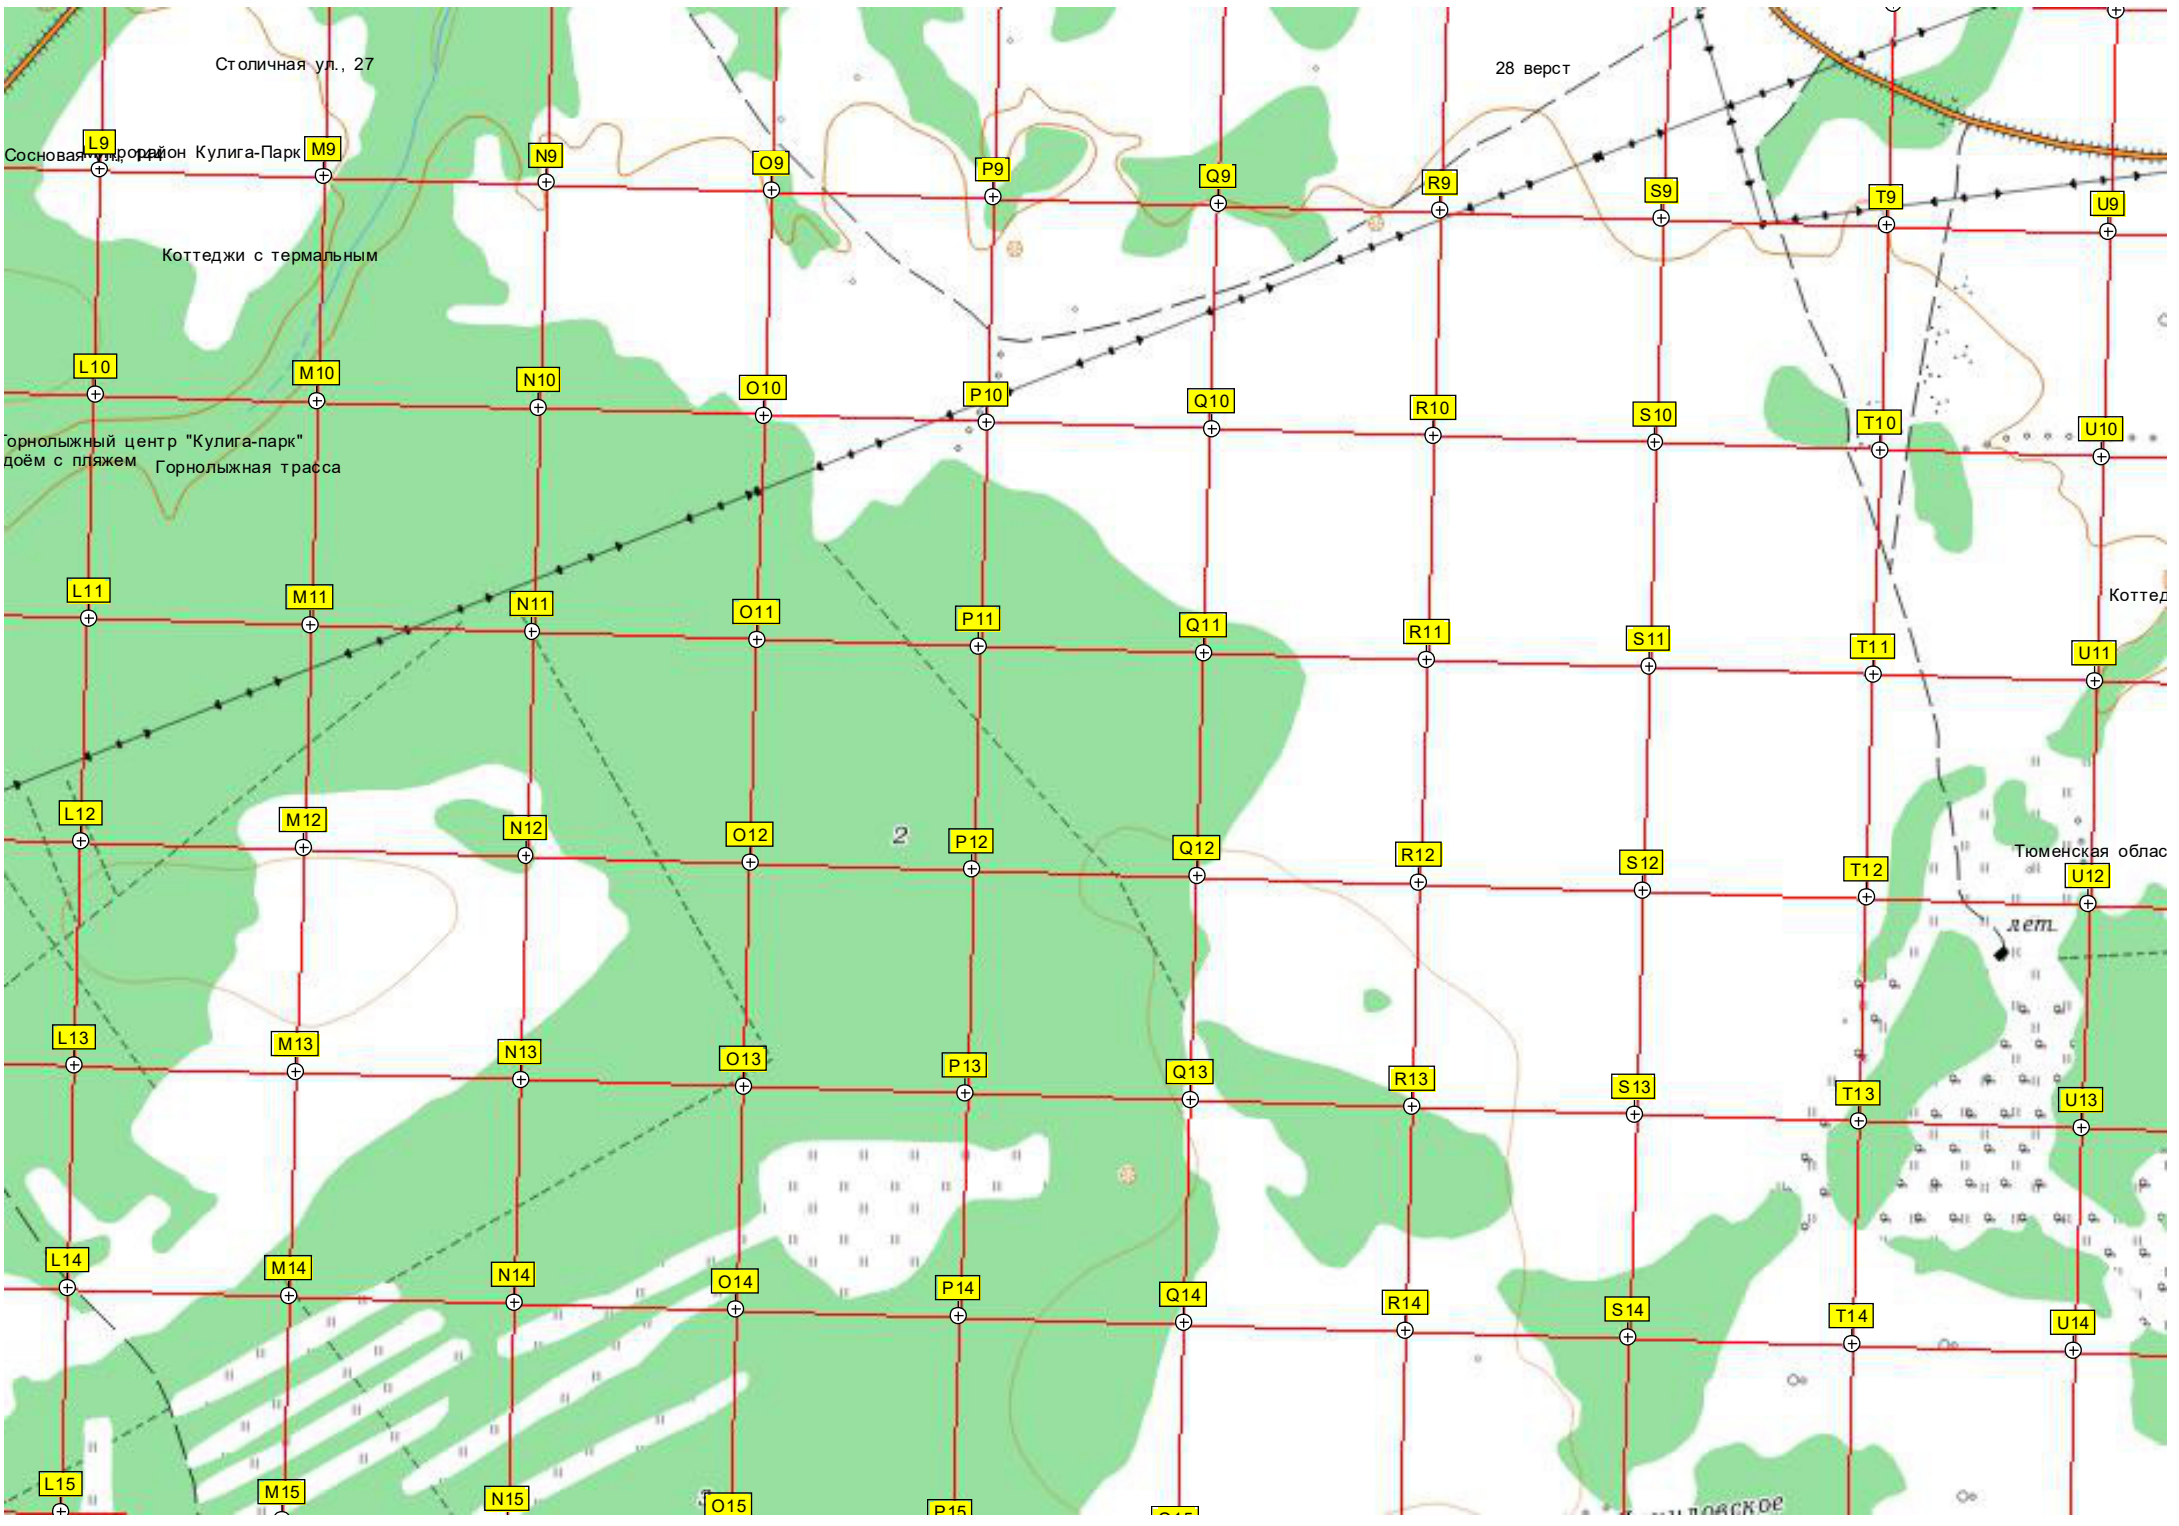

Столичная ул., 27

28 верст

Сосновая ул.

Кулига-Парк

Коттеджи с термальным

Горнолыжный центр "Кулига-парк"
доём с пляжем Горнолыжная трасса

Коттед

Тюменская облас

рем.