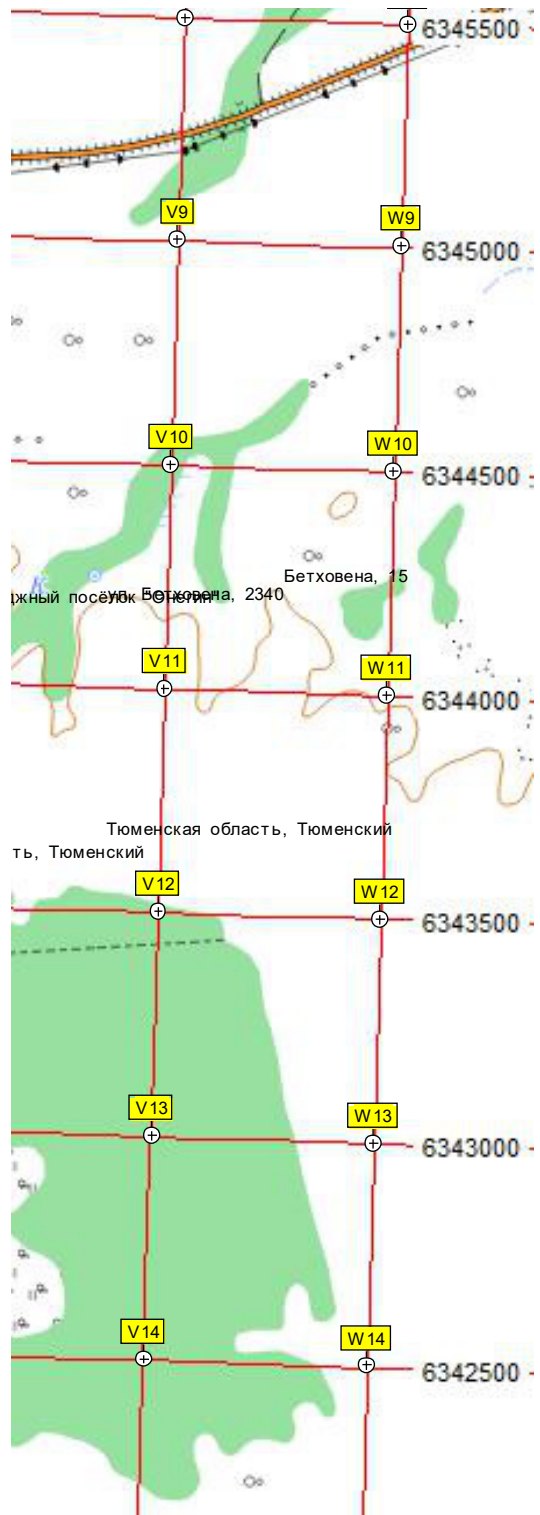

Столичная ул., 27

28 верст

Сосновая ул.

Кулига-Парк

Коттеджи с термальным

Горнолыжный центр "Кулига-парк"
доём с пляжем Горнолыжная трасса

Коттед

Тюменская облас

рем.

Ирбитский тракт, с/о Каменское

ТОО "Каменское" 6564

ТОО "Каменское" 6563

Урочище Космаково

Кладбище Космаково

Ф. Ма

6341500