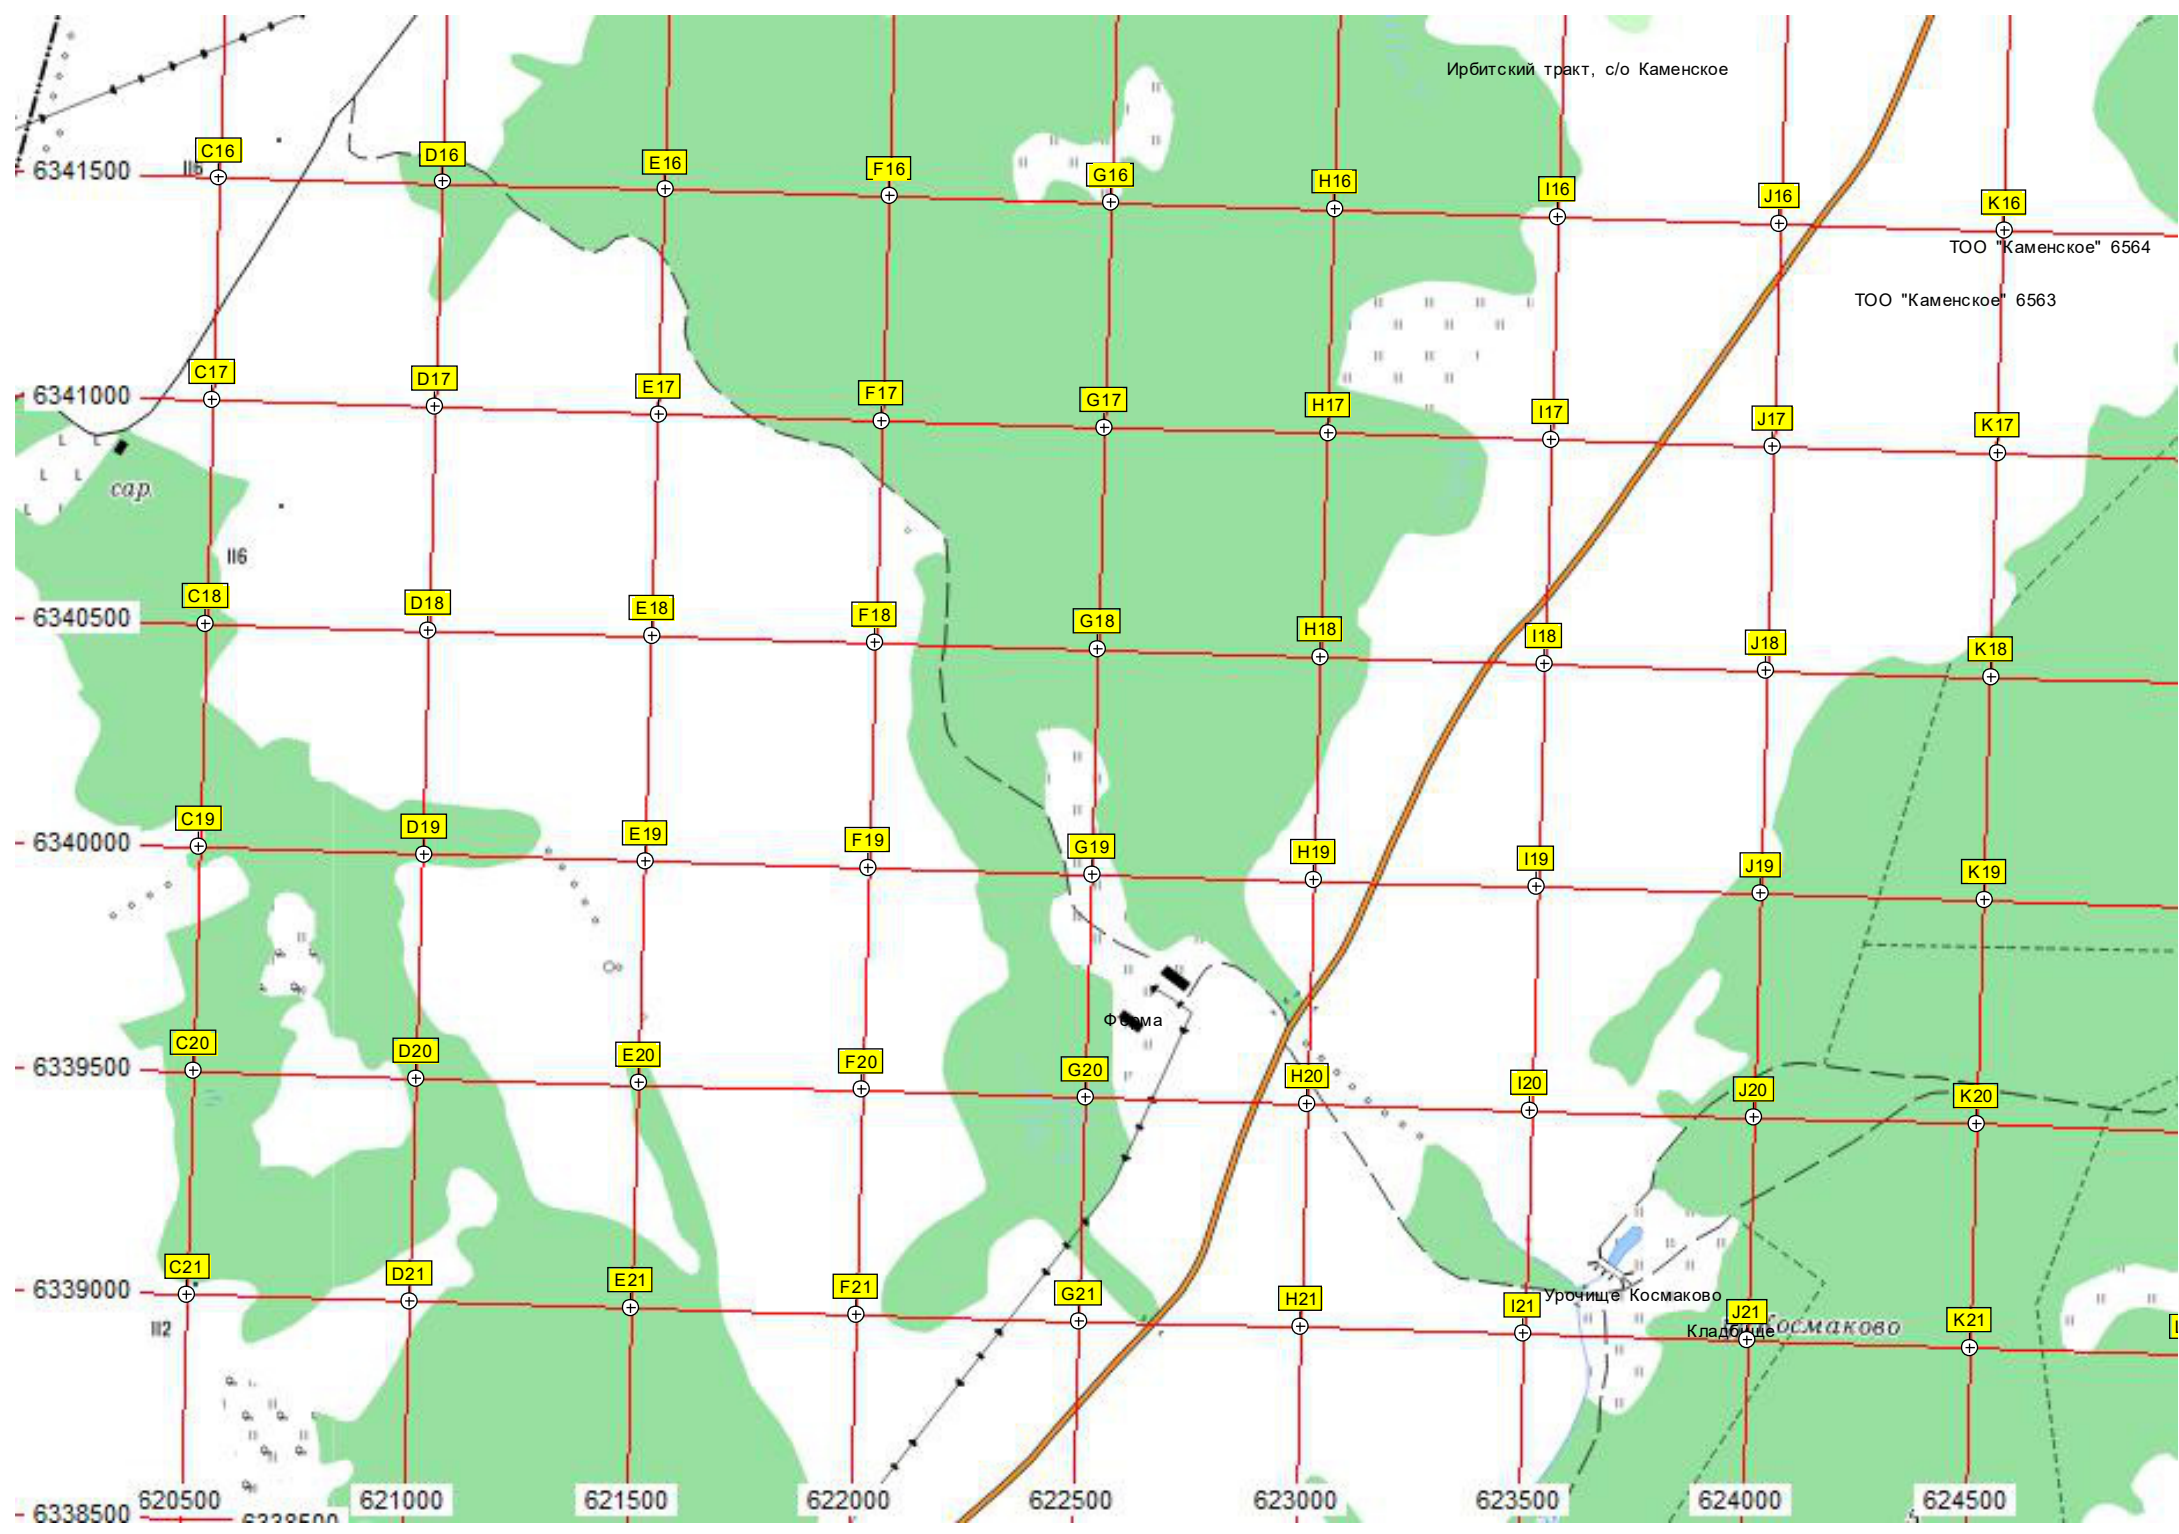

Ирбитский тракт, с/о Каменское

ТОО "Каменское" 6564

ТОО "Каменское" 6563

Урочище Космаково

Кладбище Космаково

Ф. Ма

6341500

6341000

6340500

6340000

6339500

6339000

6338500

C16

D16

E16

F16

G16

H16

I16

J16

K16

C17

D17

E17

F17

G17

H17

I17

J17

K17

C18

D18

E18

F18

G18

H18

I18

J18

K18

C19

D19

E19

F19

G19

H19

I19

J19

K19

C20

D20

E20

F20

G20

H20

I20

J20

K20

C21

D21

E21

F21

G21

H21

I21

J21

K21

с.р.

И16

И12

620500

621000

621500

622000

622500

623000

623500

624000

624500