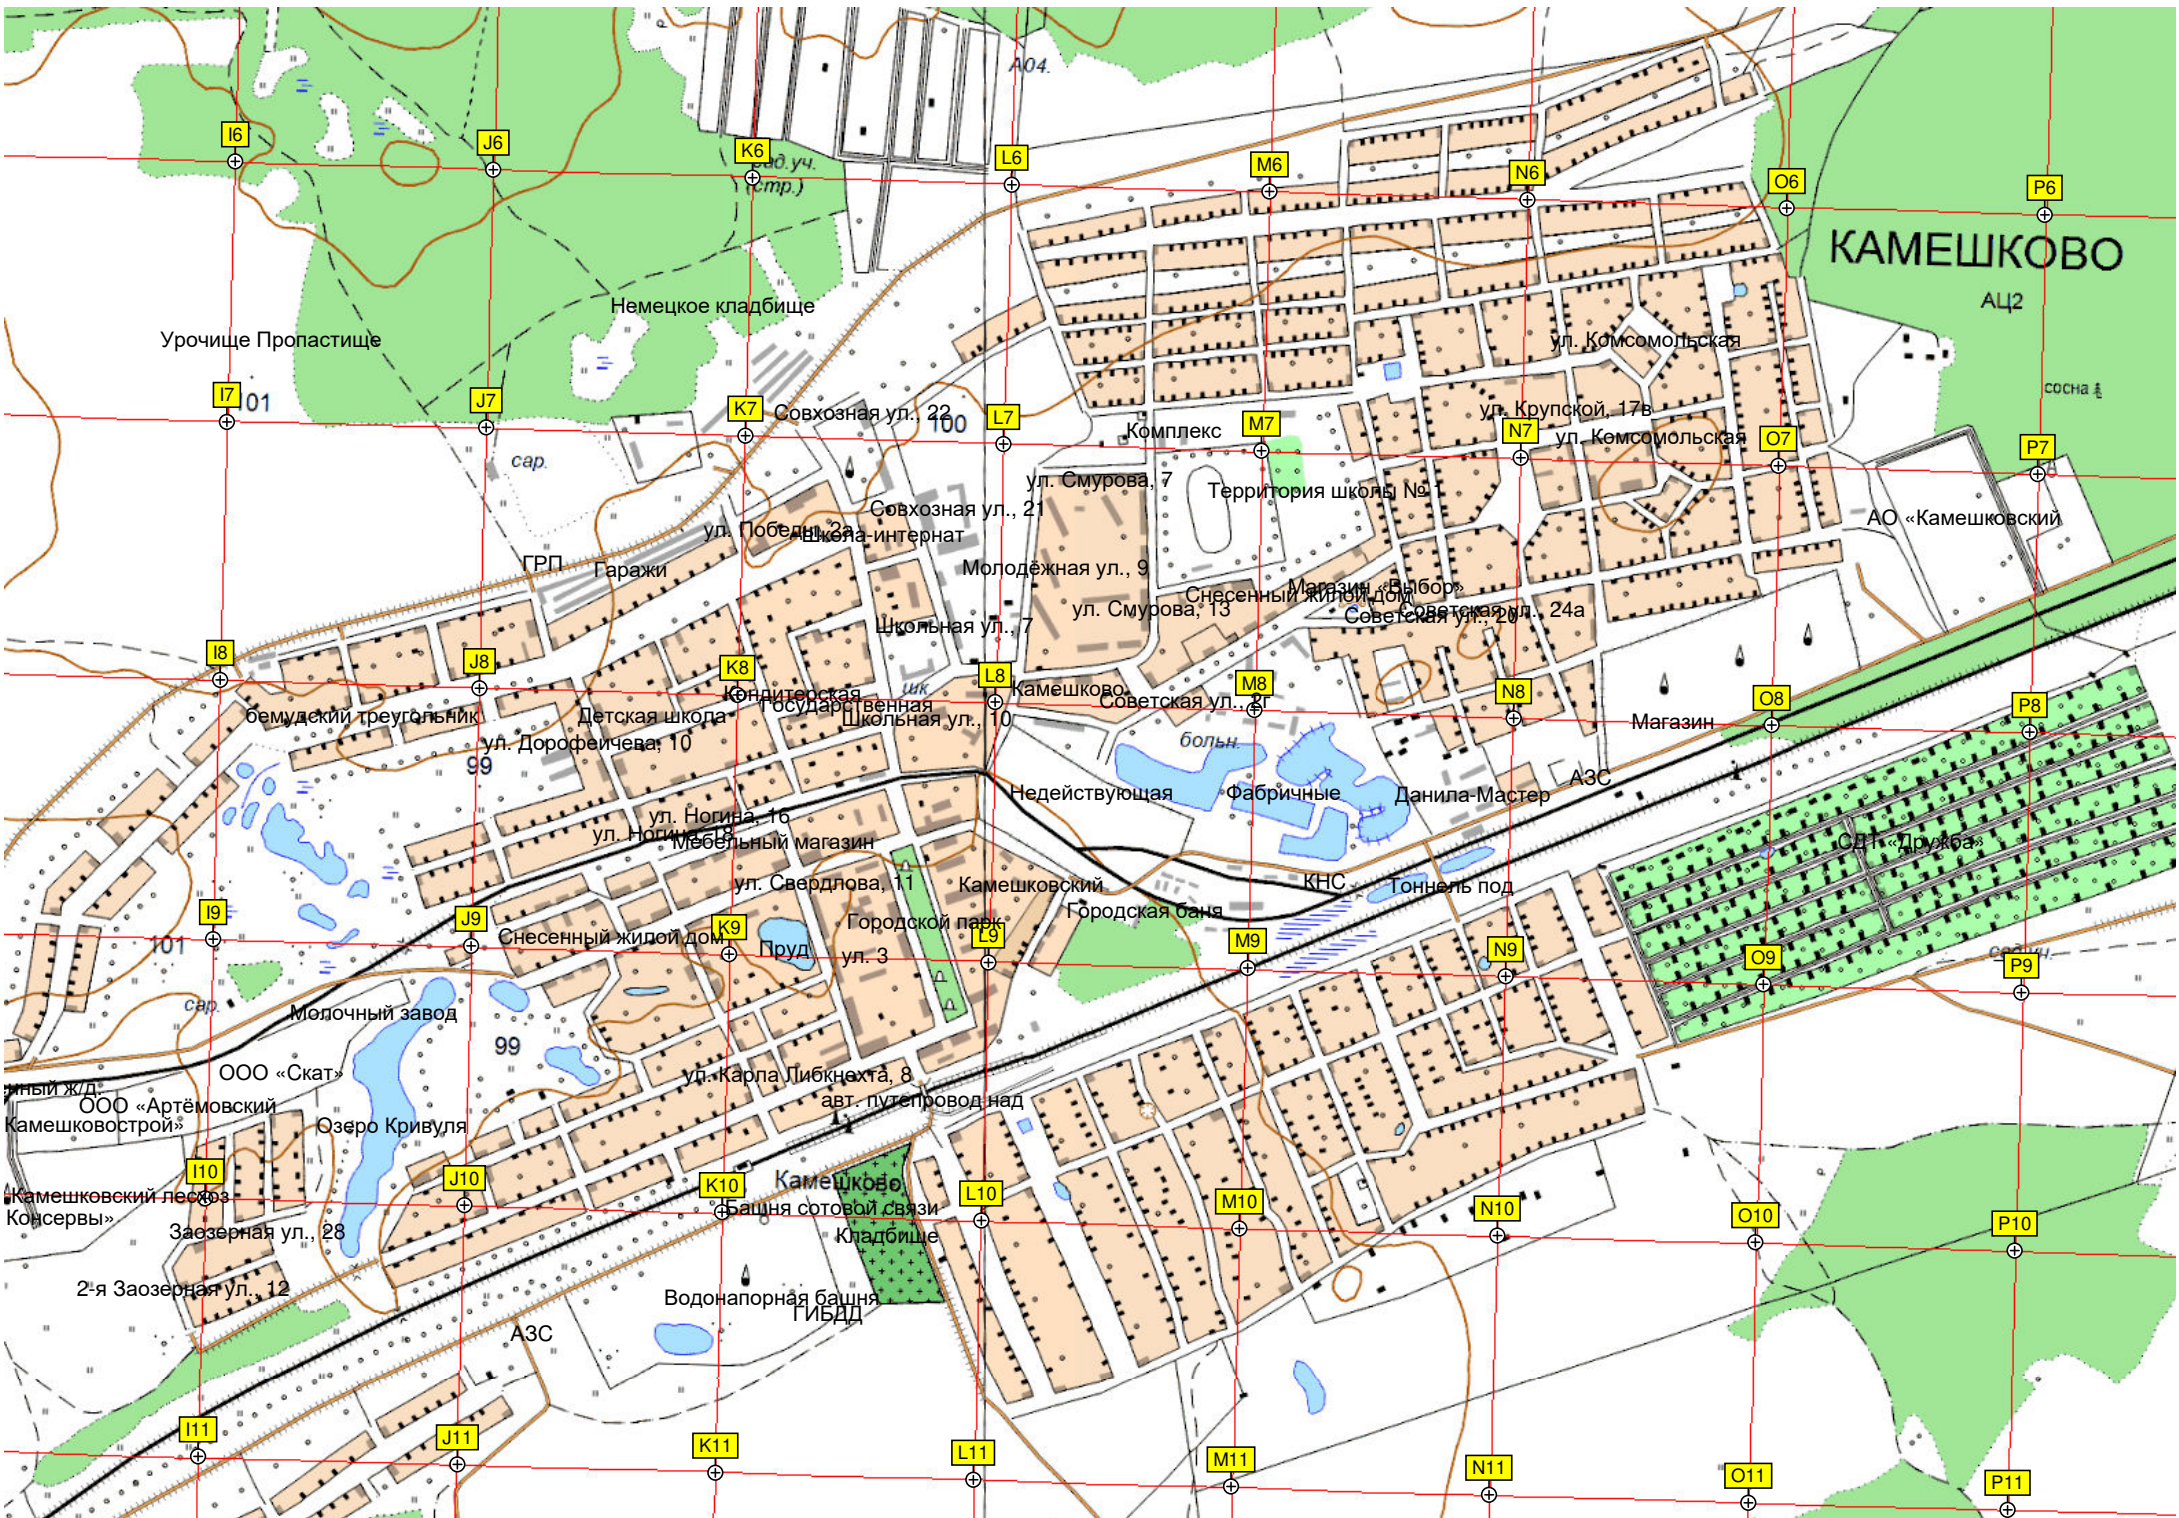

Озеро
Пруд
Метеоритный кратер
Метеоритный кратер

КАМЕШКОВО

АЦ2

Урочище Пропastiще

Немецкое кладбище

17 01

J7

K7