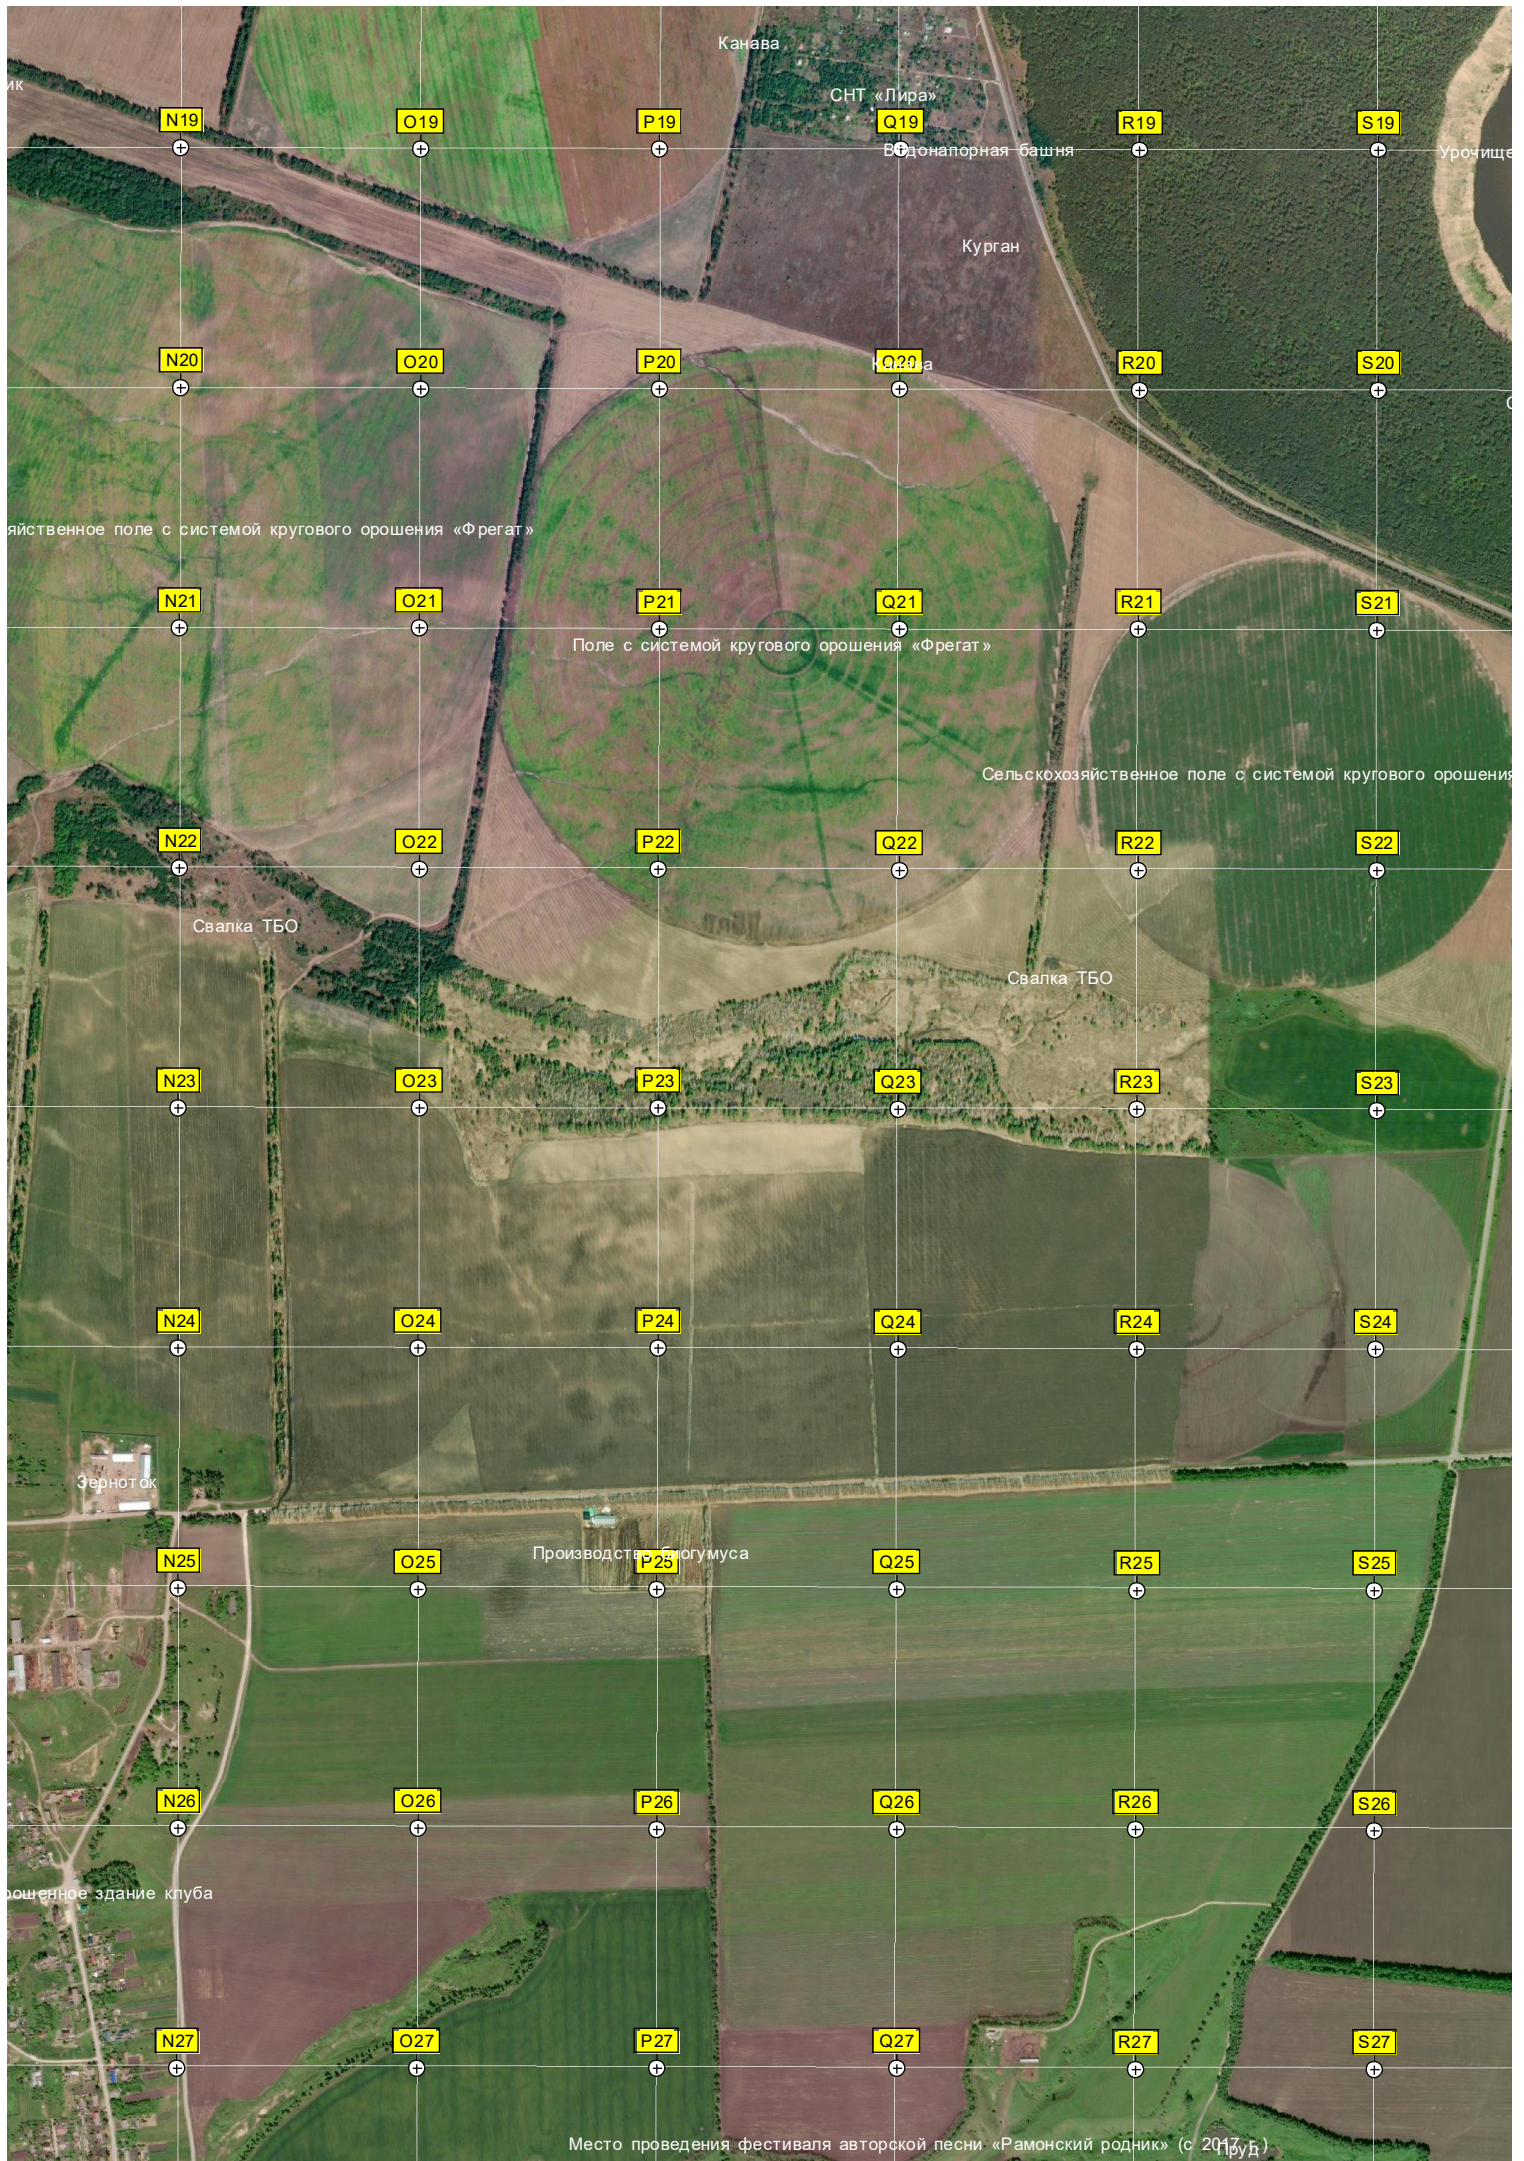

Сельскохоз

Загородная учебная база училища МЧС

Пляж МЧС

Спортивная площадка

Котельная «Горожанский казачий кадетский корпус»
Кладбище

Курган

Горожанка Заб

Пограничная лесополоса

Канавка

СНТ «Лири»

Водонапорная башня

Курган

Свалка ТБО

Сельскохозяйственное поле с системой кругового орошения «Фрегат»

Поле с системой кругового орошения «Фрегат»

Сельскохозяйственное поле с системой кругового орошения

V19

W19

X19

Y19

Кривоборье (Кривой Бор)

СНТ «Ямань»

471-й километр автодороги М-4 «Дон» (1072)

Место для рыбалки
Рыбачий поселок
Скульптура Алёнушка
Руины базы отдыха «Дон»