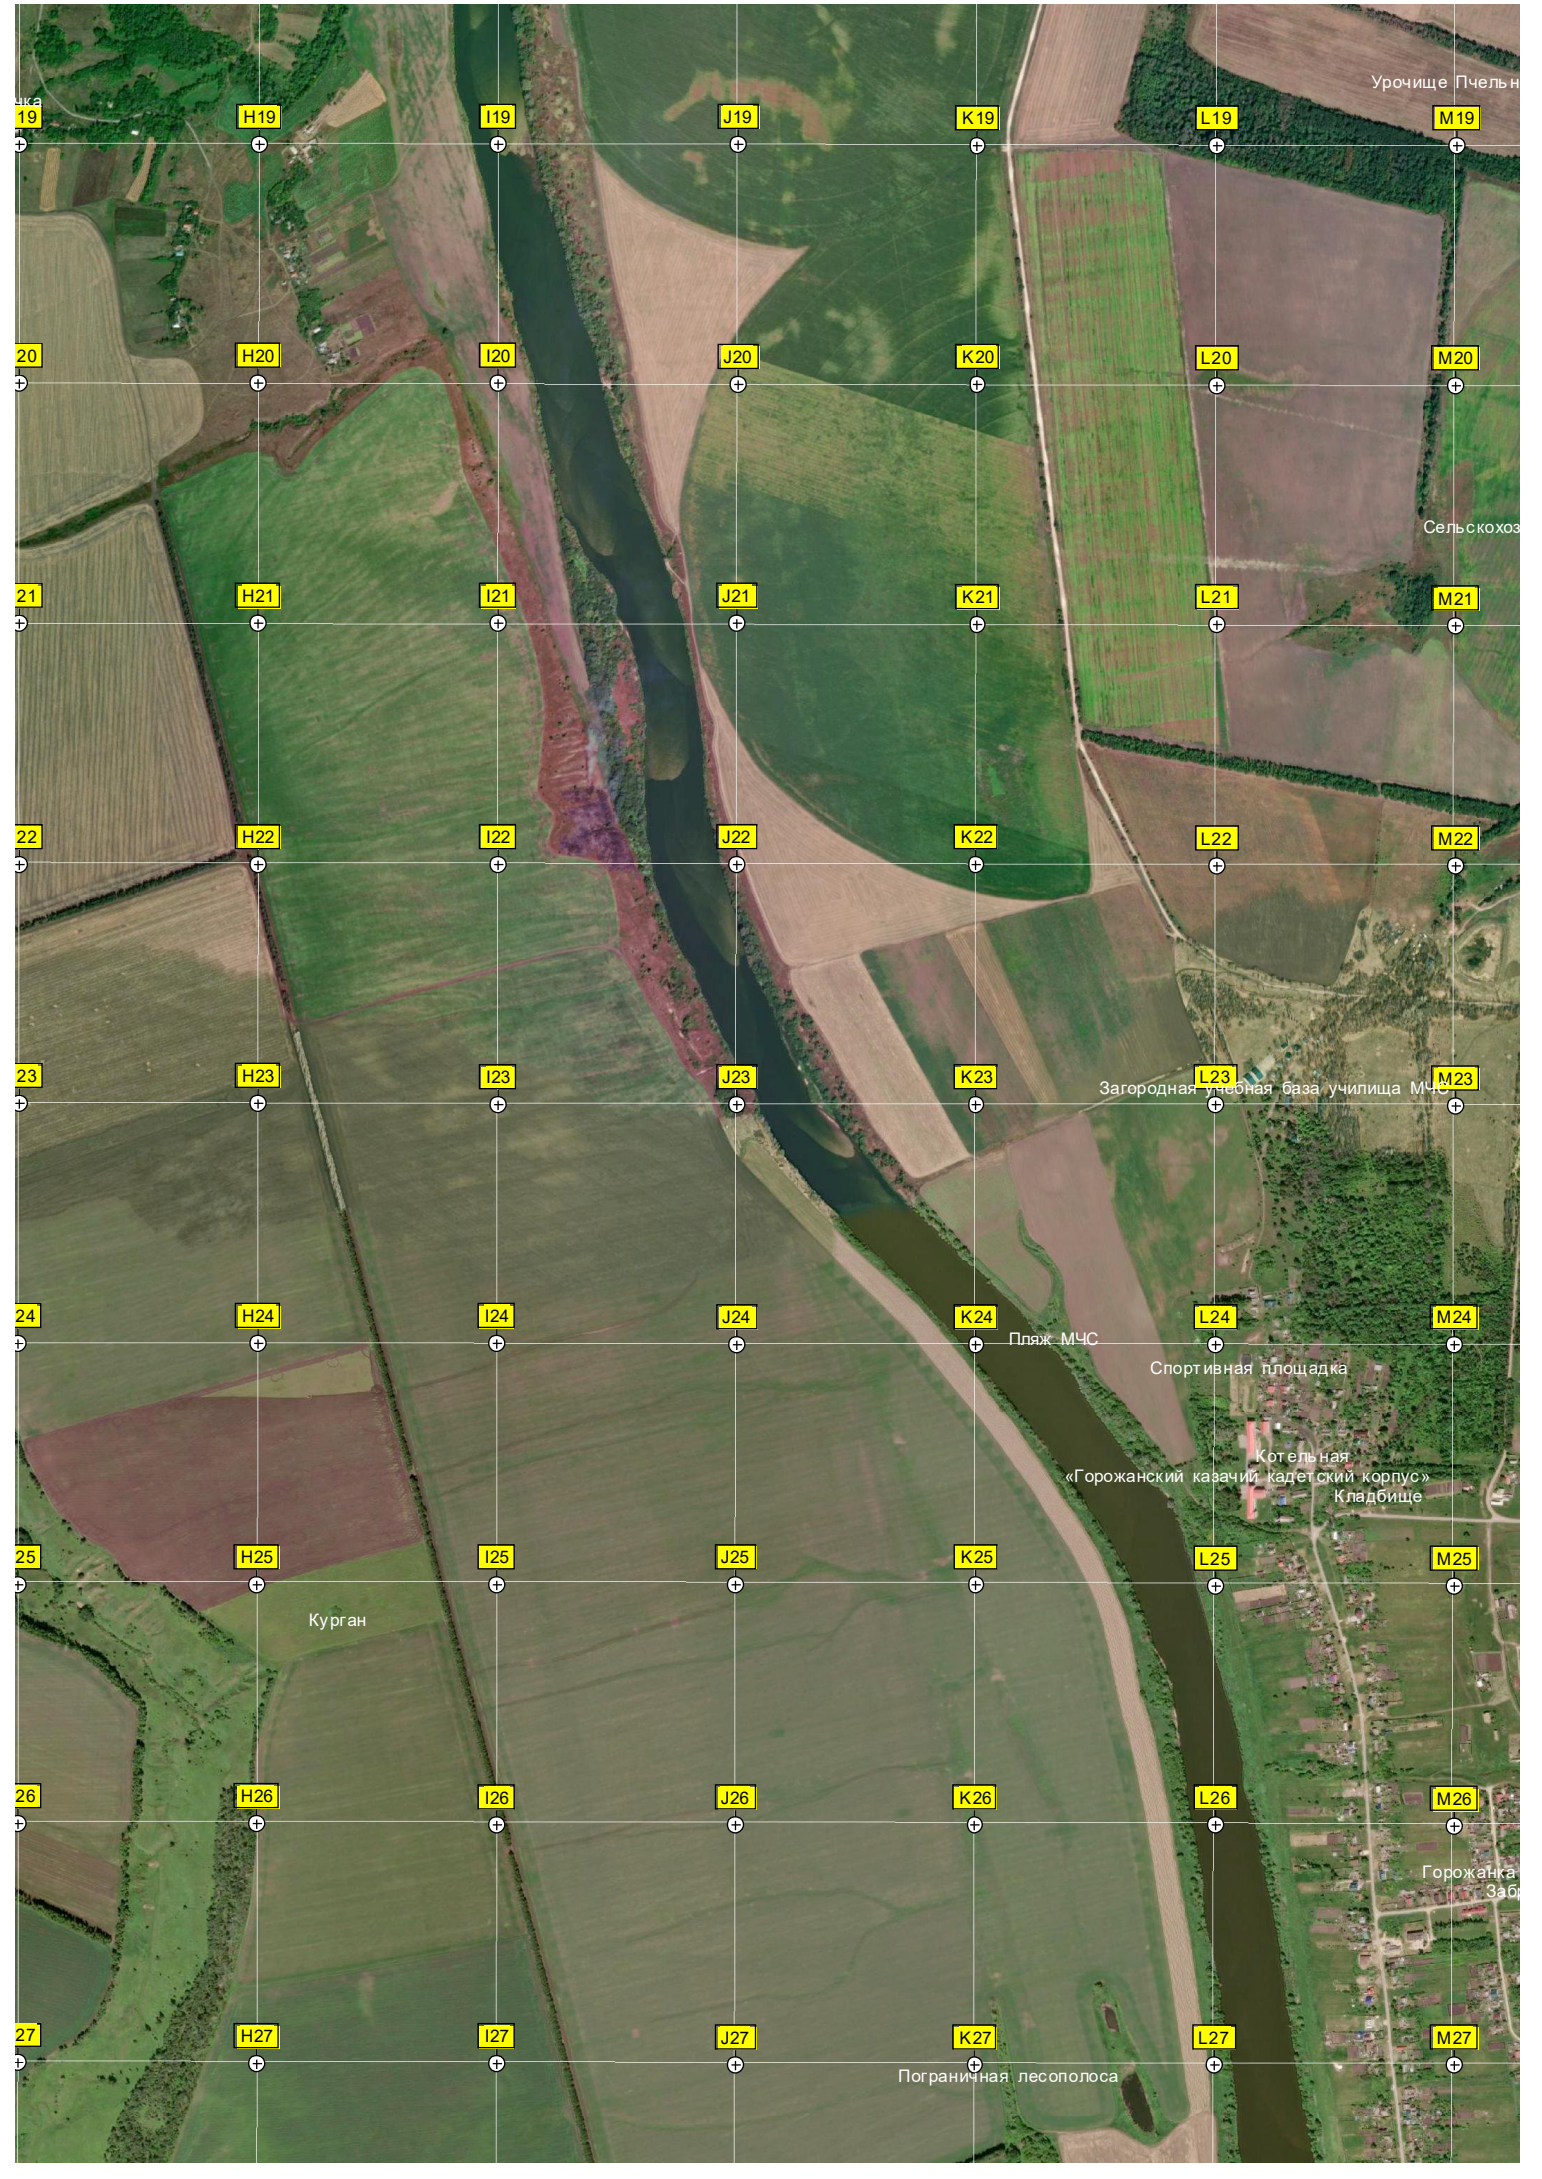

Урочище Пчельн

H19 I19 J19 K19 L19 M19
H20 I20 J20 K20 L20 M20
H21 I21 J21 K21 L21 M21
H22 I22 J22 K22 L22 M22
H23 I23 J23 K23 L23 M23
H24 I24 J24 K24 L24 M24
H25 I25 J25 K25 L25 M25
H26 I26 J26 K26 L26 M26
H27 I27 J27 K27 L27 M27

Сельскохоз

Загородная учебная база училища МЧС

Пляж МЧС

Спортивная площадка

Котельная «Горожанский казачий кадетский корпус»
Кладбище

Курган

Горожанка Заб

Пограничная лесополоса