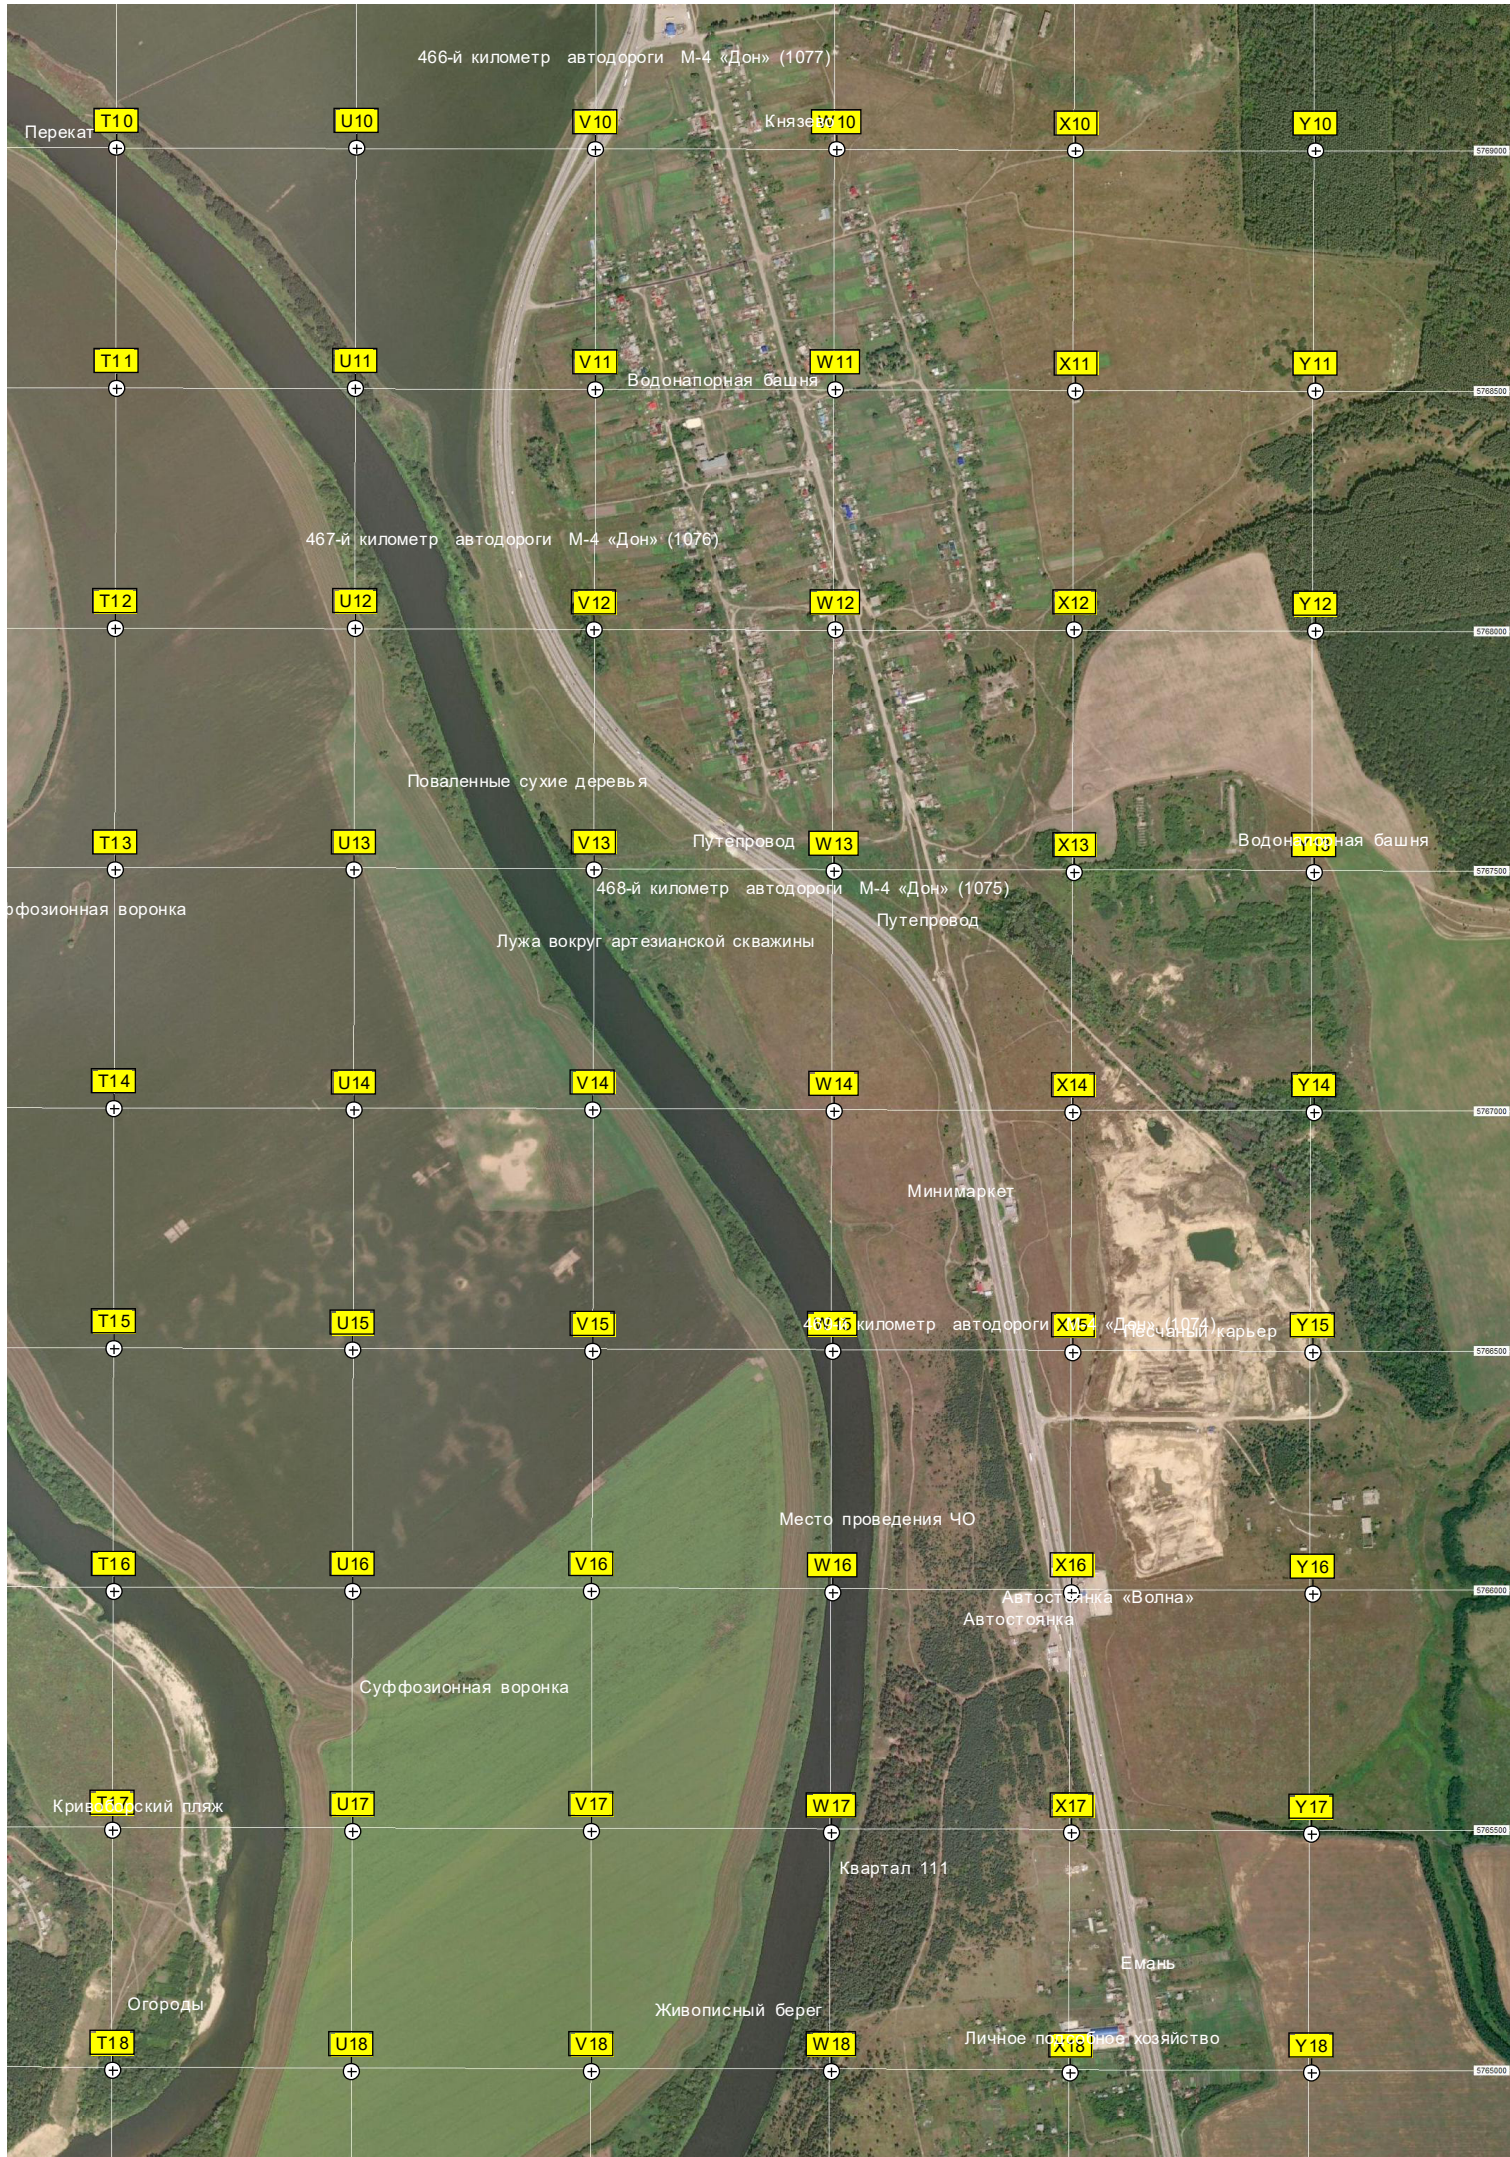

Пруд

Балка Оськин Лог

505000 505500 506000 506500 507000 507500 508000

Урочище Пчельн

H19 I19 J19 K19 L19 M19
H20 I20 J20 K20 L20 M20
H21 I21 J21 K21 L21 M21
H22 I22 J22 K22 L22 M22
H23 I23 J23 K23 L23 M23
H24 I24 J24 K24 L24 M24
H25 I25 J25 K25 L25 M25
H26 I26 J26 K26 L26 M26
H27 I27 J27 K27 L27 M27

Сельскохоз

Загородная учебная база училища МЧС

Пляж МЧС

Спортивная площадка

Котельная «Горожанский казачий кадетский корпус»
Кладбище

Курган

Горожанка Заб

Пограничная лесополоса

Канавка

СНТ «Лири»

Водонапорная башня

Курган

Свалка ТБО

Сельскохозяйственное поле с системой кругового орошения «Фрегат»

Поле с системой кругового орошения «Фрегат»

Сельскохозяйственное поле с системой кругового орошения

V19

W19

X19

Y19

Кривоборье (Кривой Бор)

СНТ «Ямань»

471-й километр автодороги М-4 «Дон» (1072)

Место для рыбалки
Рыбачий поселок
Скульптура Алёнушка
Руины базы отдыха «Дон»