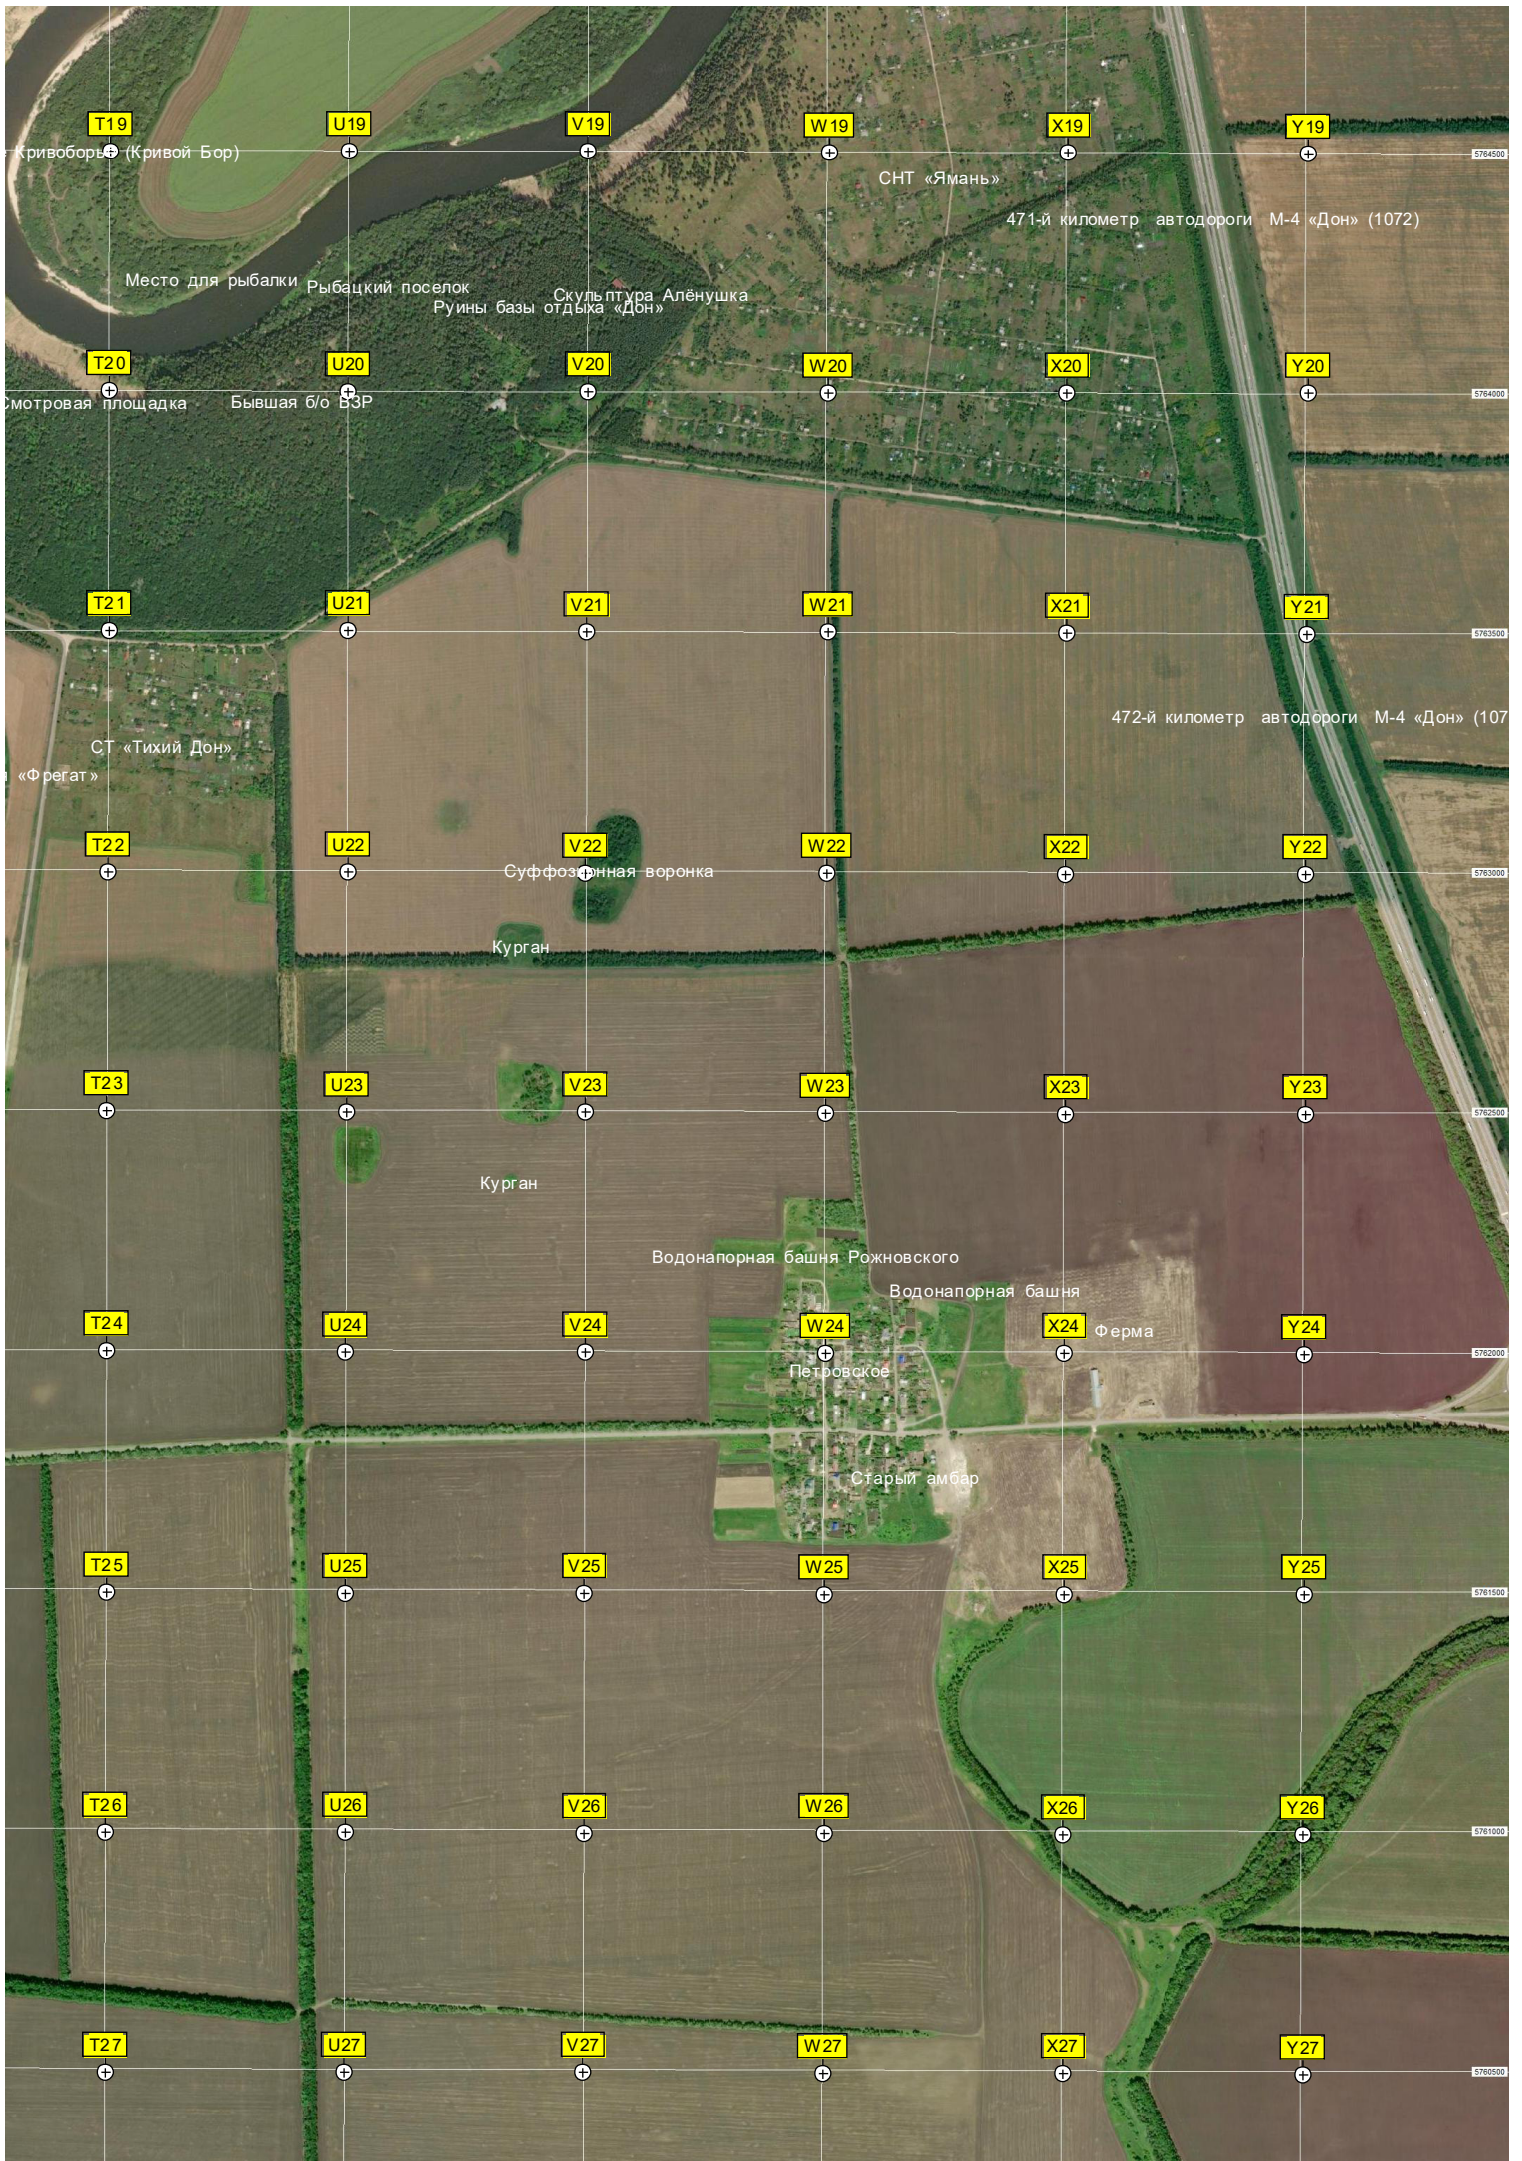

Канавка

СНТ «Лири»

Водонапорная башня

Курган

Свалка ТБО

Сельскохозяйственное поле с системой кругового орошения «Фрегат»

Поле с системой кругового орошения «Фрегат»

Сельскохозяйственное поле с системой кругового орошения

Свалка ТБО

Свалка ТБО

Зерноток

Производство биогумуса

Производственное здание клуба

Место проведения фестиваля авторской песни «Рамонский родник» (с 2017 г.)

T19

U19

V19

W19

X19

Y19

Кривоборье (Кривой Бор)

СНТ «Ямань»

471-й километр автодороги М-4 «Дон» (1072)

Место для рыбалки
Рыбачий поселок
Скульптура Алёнушка
Руины базы отдыха «Дон»

T20

U20

V20

W20

X20

Y20

Смотровая площадка

Бывшая б/о ВЗР