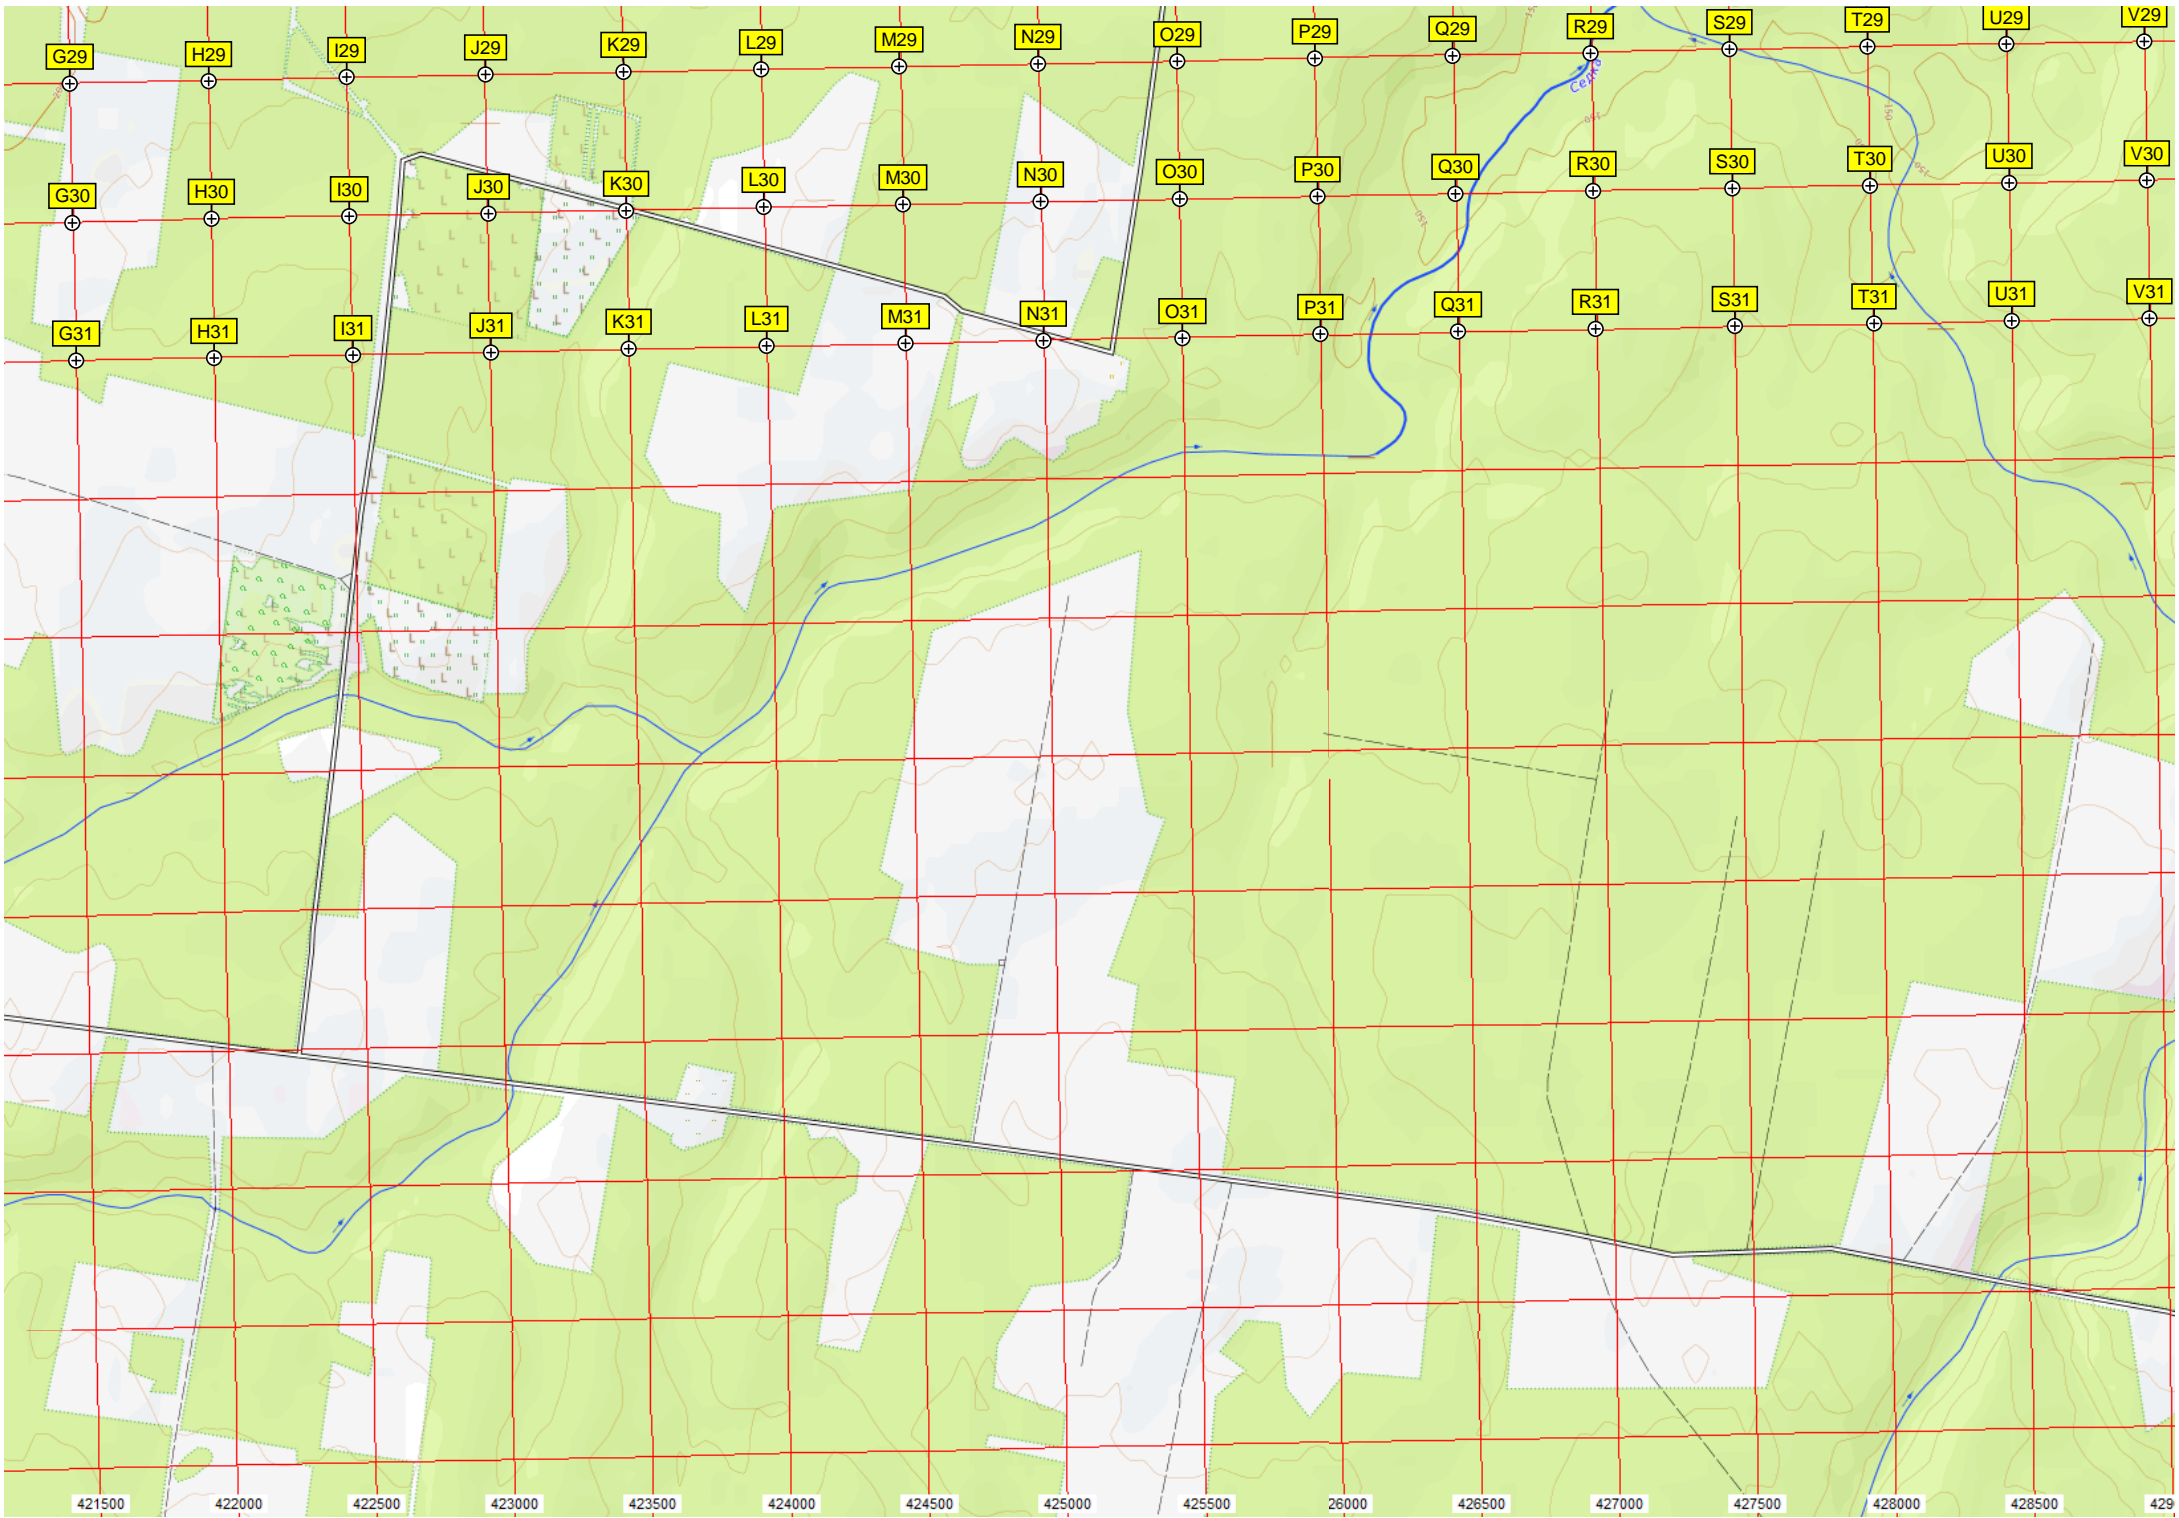

6651000
6650500
6650000
6649500
6649000
6648500
6648000
6647500
6647000
6646500

Водопронусная труба реки Кривушка

P-176

P-176

P-176

A29 B29 C29 D29 E29 F29
A30 B30 C30 D30 E30 F30
A31 B31 C31 D31 E31 F31

413500 414000 414500 415000 415500 416000 416500 417000 417500 418000 418500 419000 419500 420000 420500 421000

421500 422000 422500 423000 423500 424000 424500 425000 425500 26000 426500 427000 427500 428000 428500 429