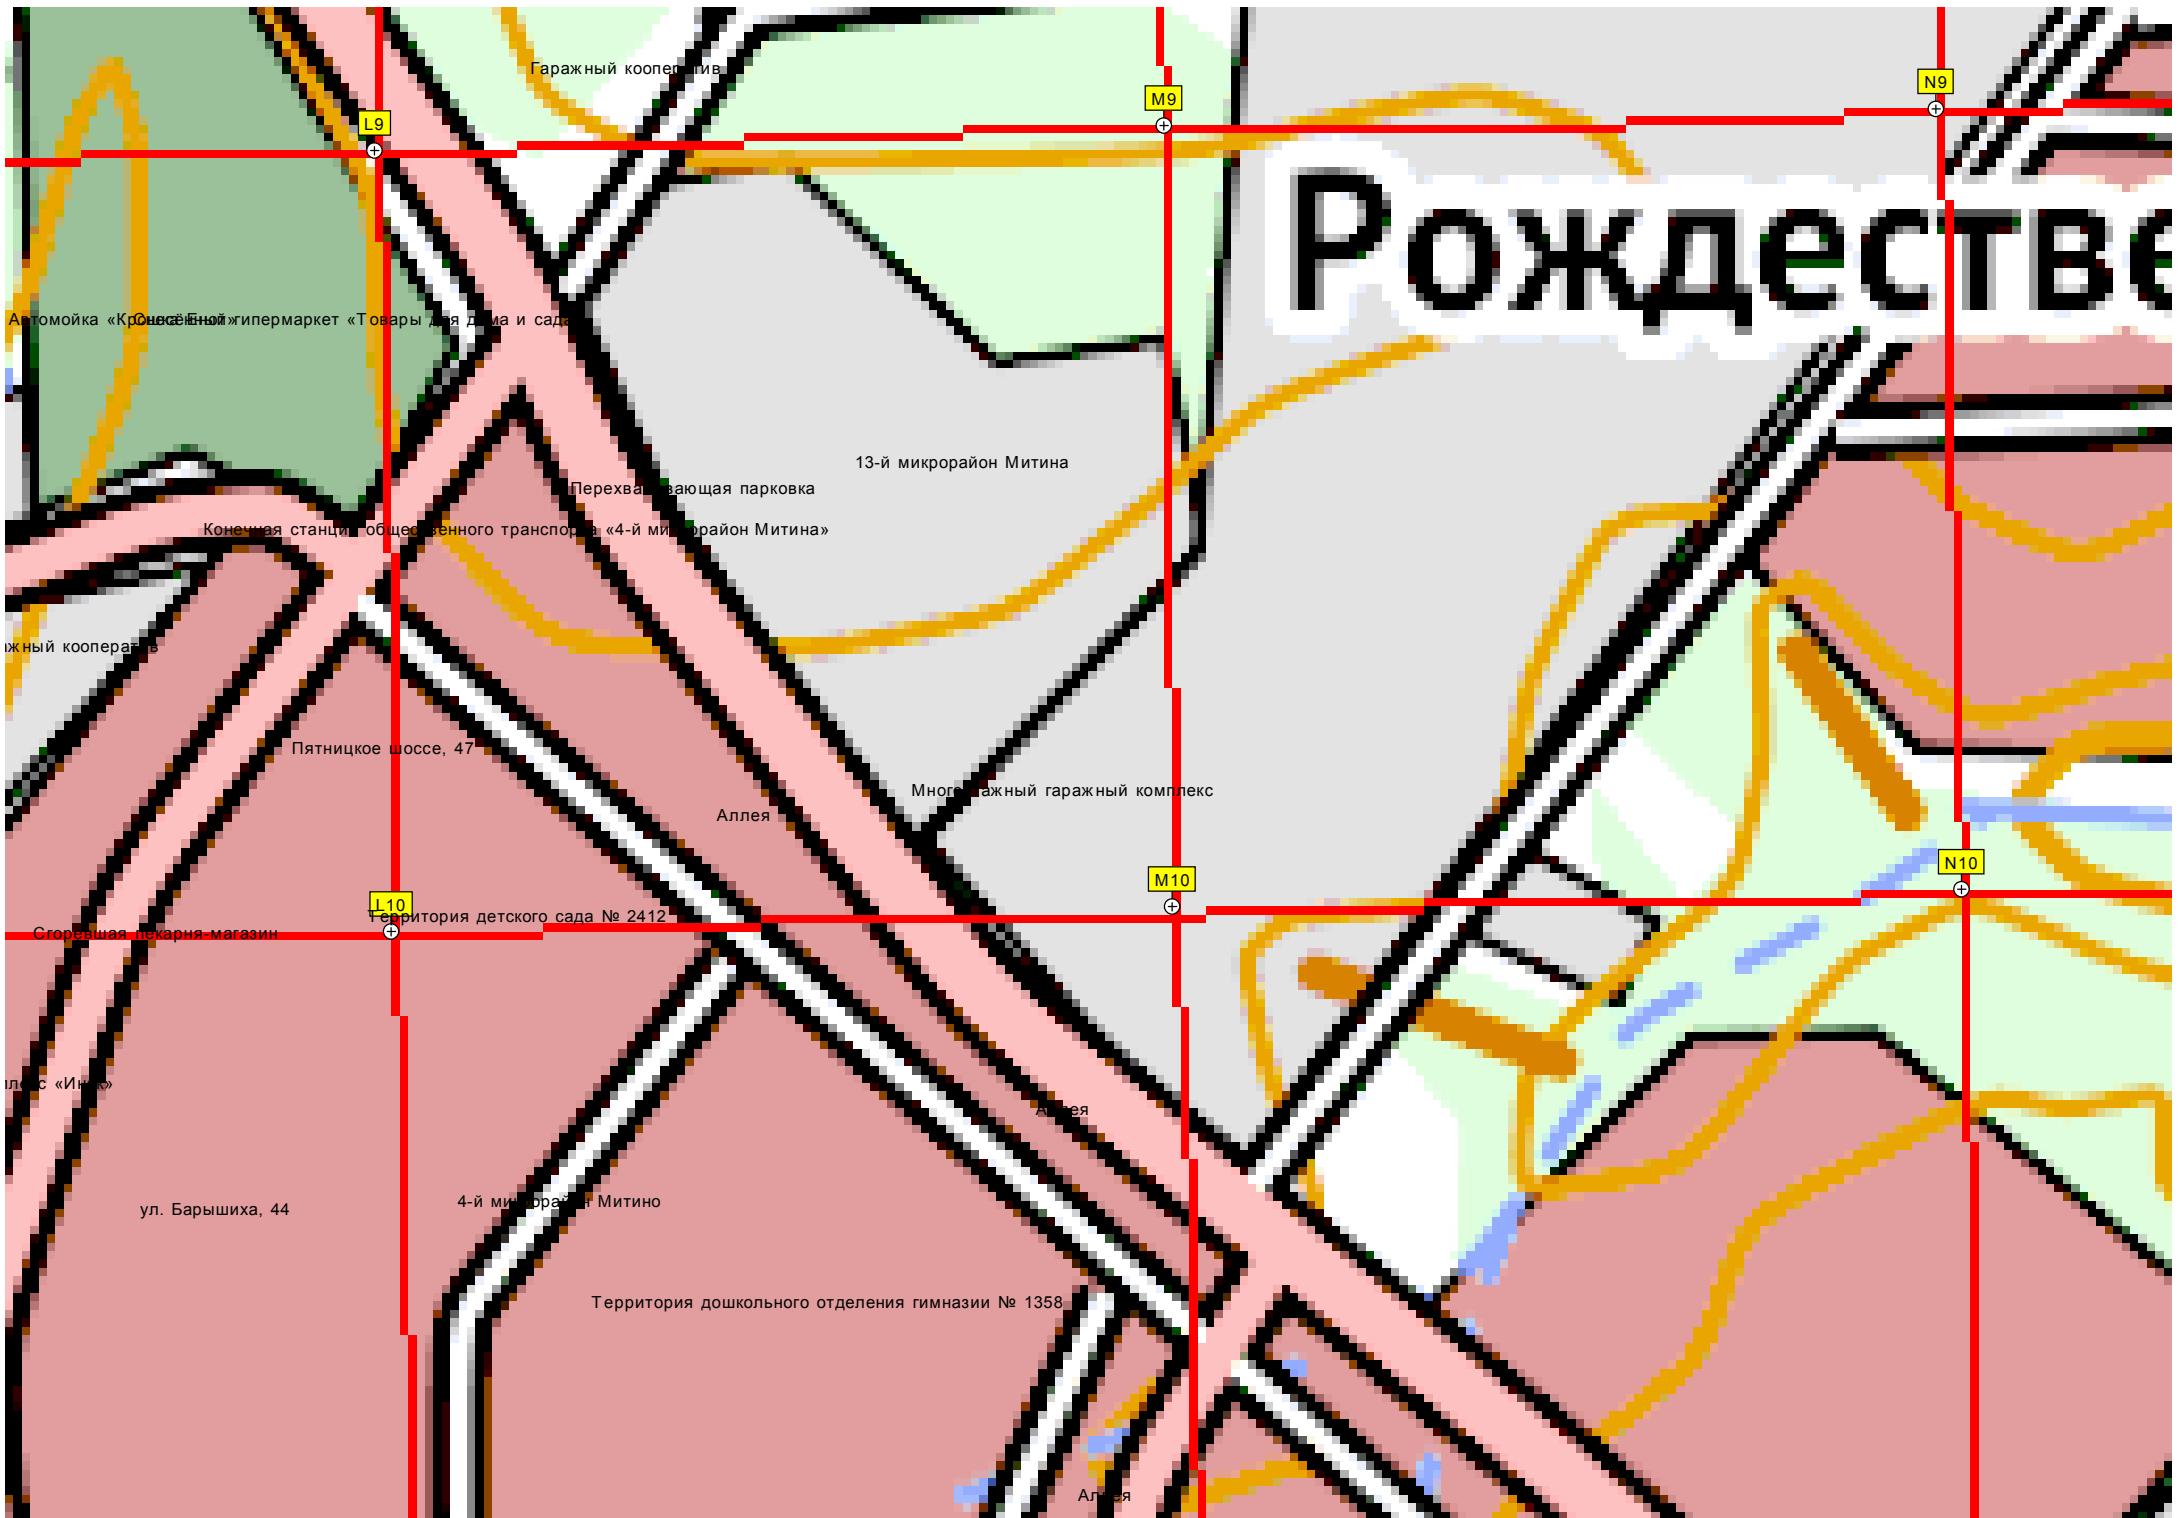

Рождество

Гаражный кооператив

L9

M9

N9

Автомойка «Кросс» и гипермаркет «Товары для дома и сада»

13-й микрорайон Митина

Перехватывающая парковка

Конечная станция общественного транспорта «4-й микрорайон Митина»

Гаражный кооператив

Пятницкое шоссе, 47

Многоэтажный гаражный комплекс

Аллея

L10

M10

N10

Сгоревшая пекарня-магазин

Территория детского сада № 2412

Площадь «Илья»

Аллея

ул. Барышиха, 44

4-й микрорайон Митино

Территория дошкольного отделения гимназии № 1358

Аллея