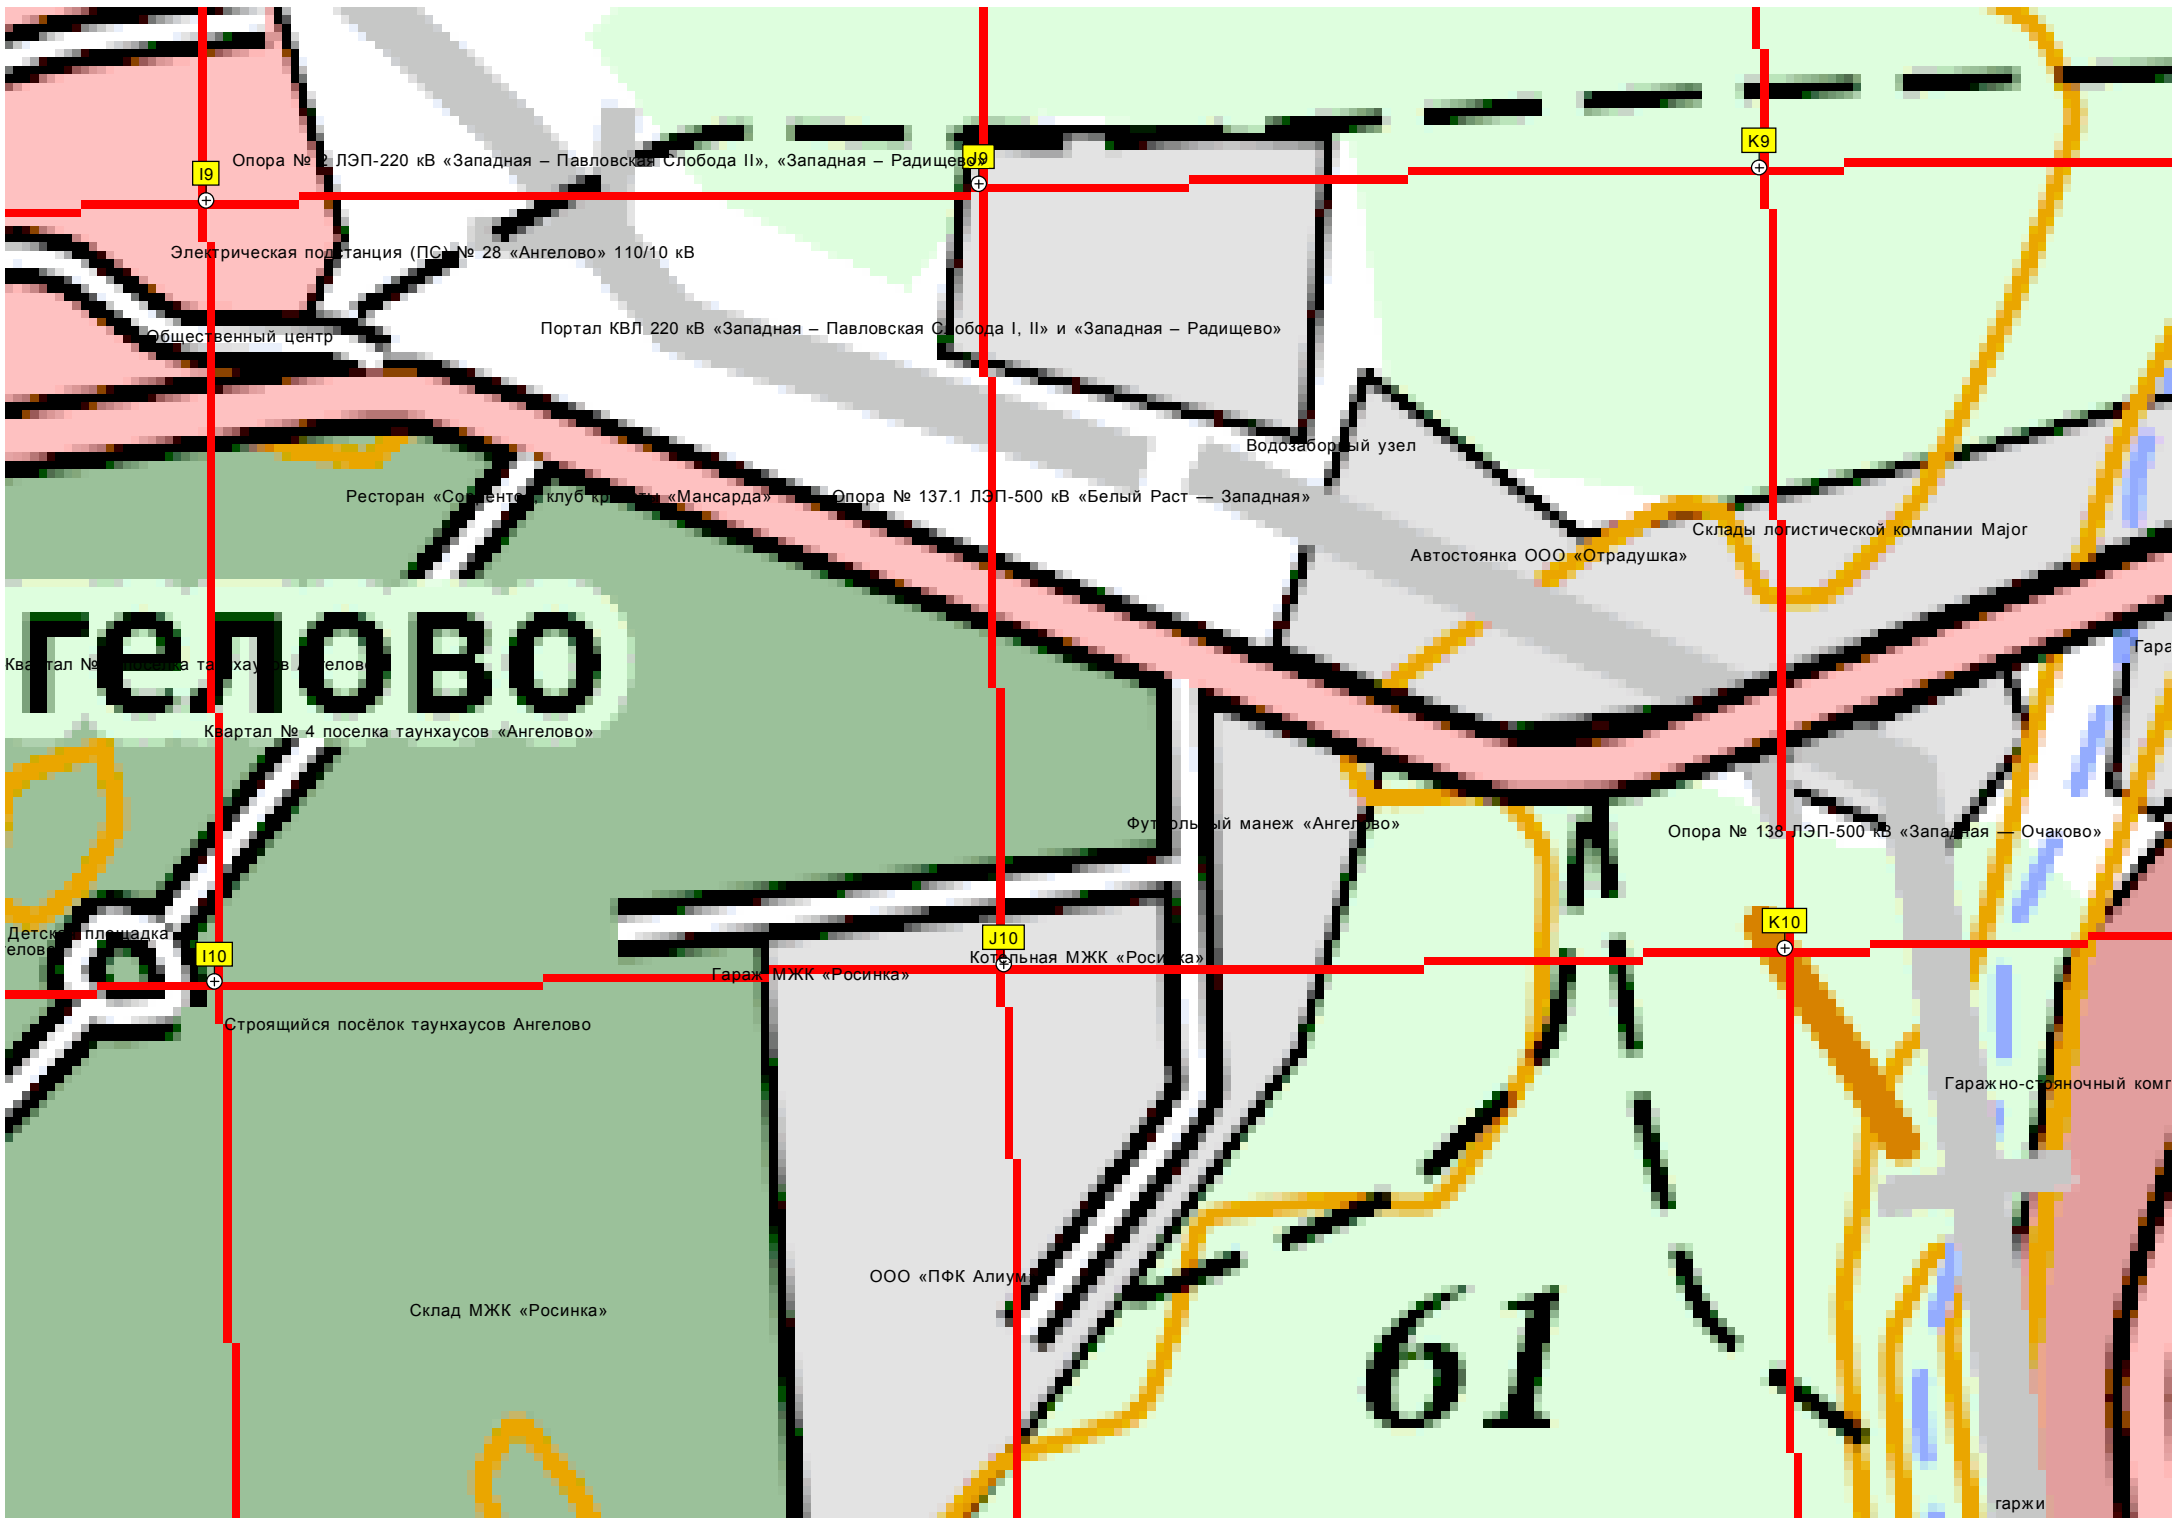

151

G10

H10

Офис службы охраны МЖК «Росинка»

Общественный центр МЖК «Росинка»

Запруда

Газораспределительная подстанция

Опора № 19 ЛЭП-220 кВ «Западная – Павловская Слобода II», «Западная – Радищево»