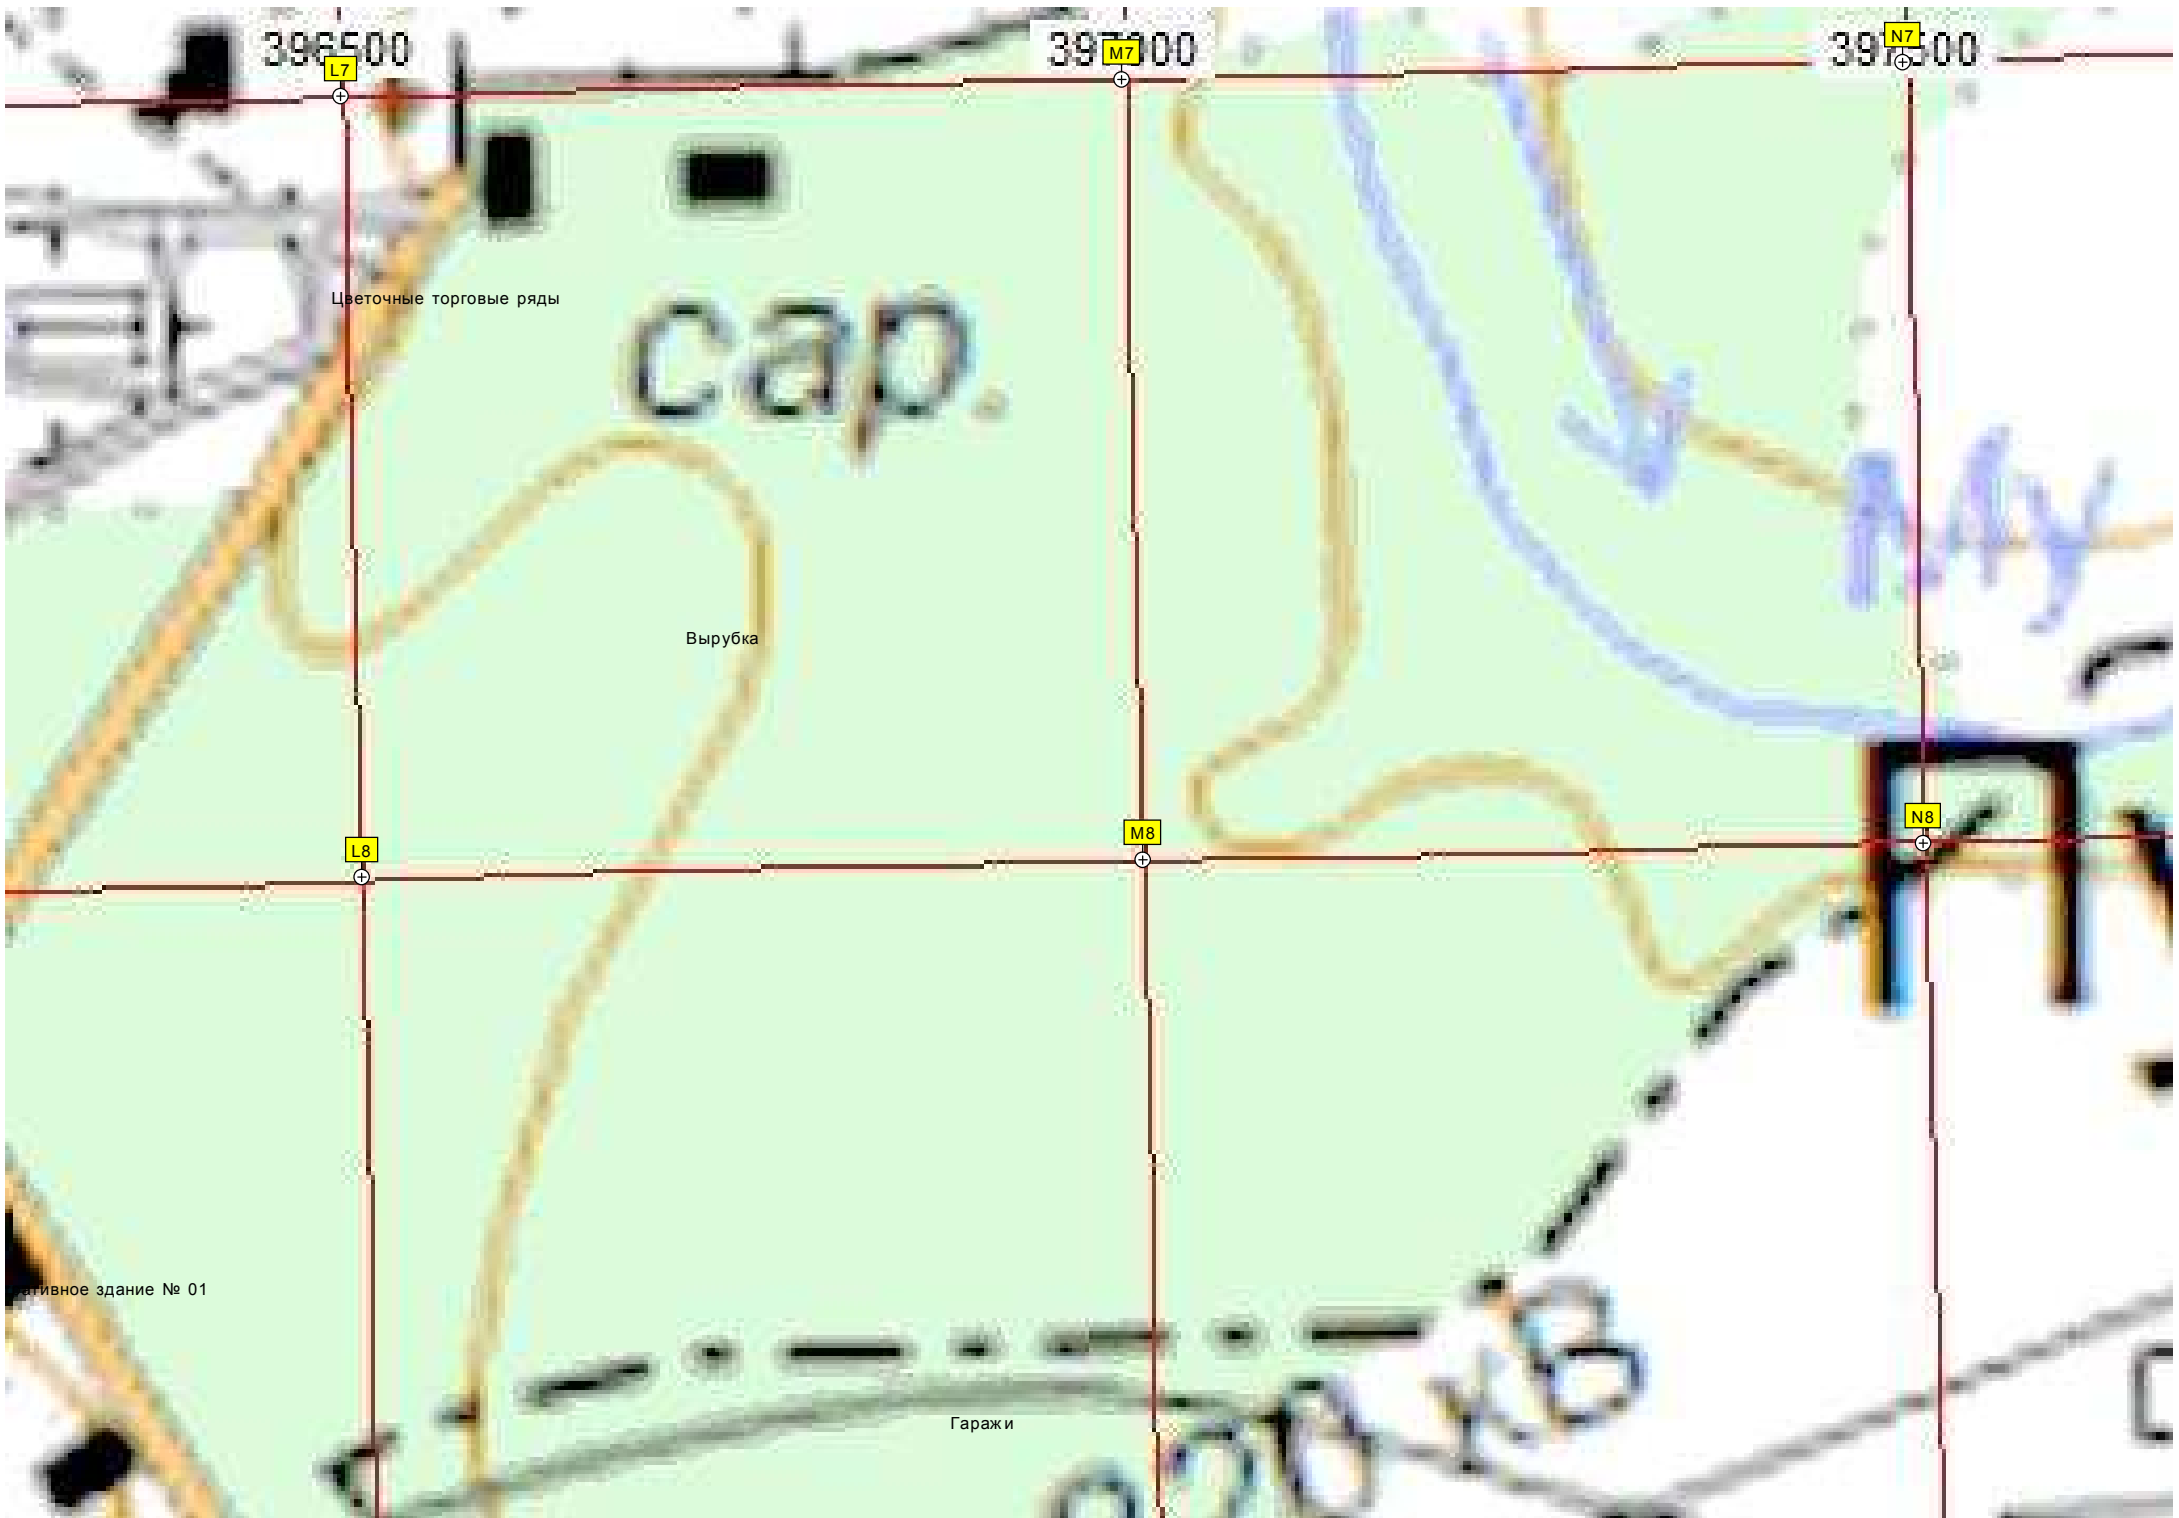

396500

L7

397100

M7

397500

N7

Цветочные торговые ряды

САД.

Вырубка

L8

M8

N8

Активное здание № 01

Гаражи