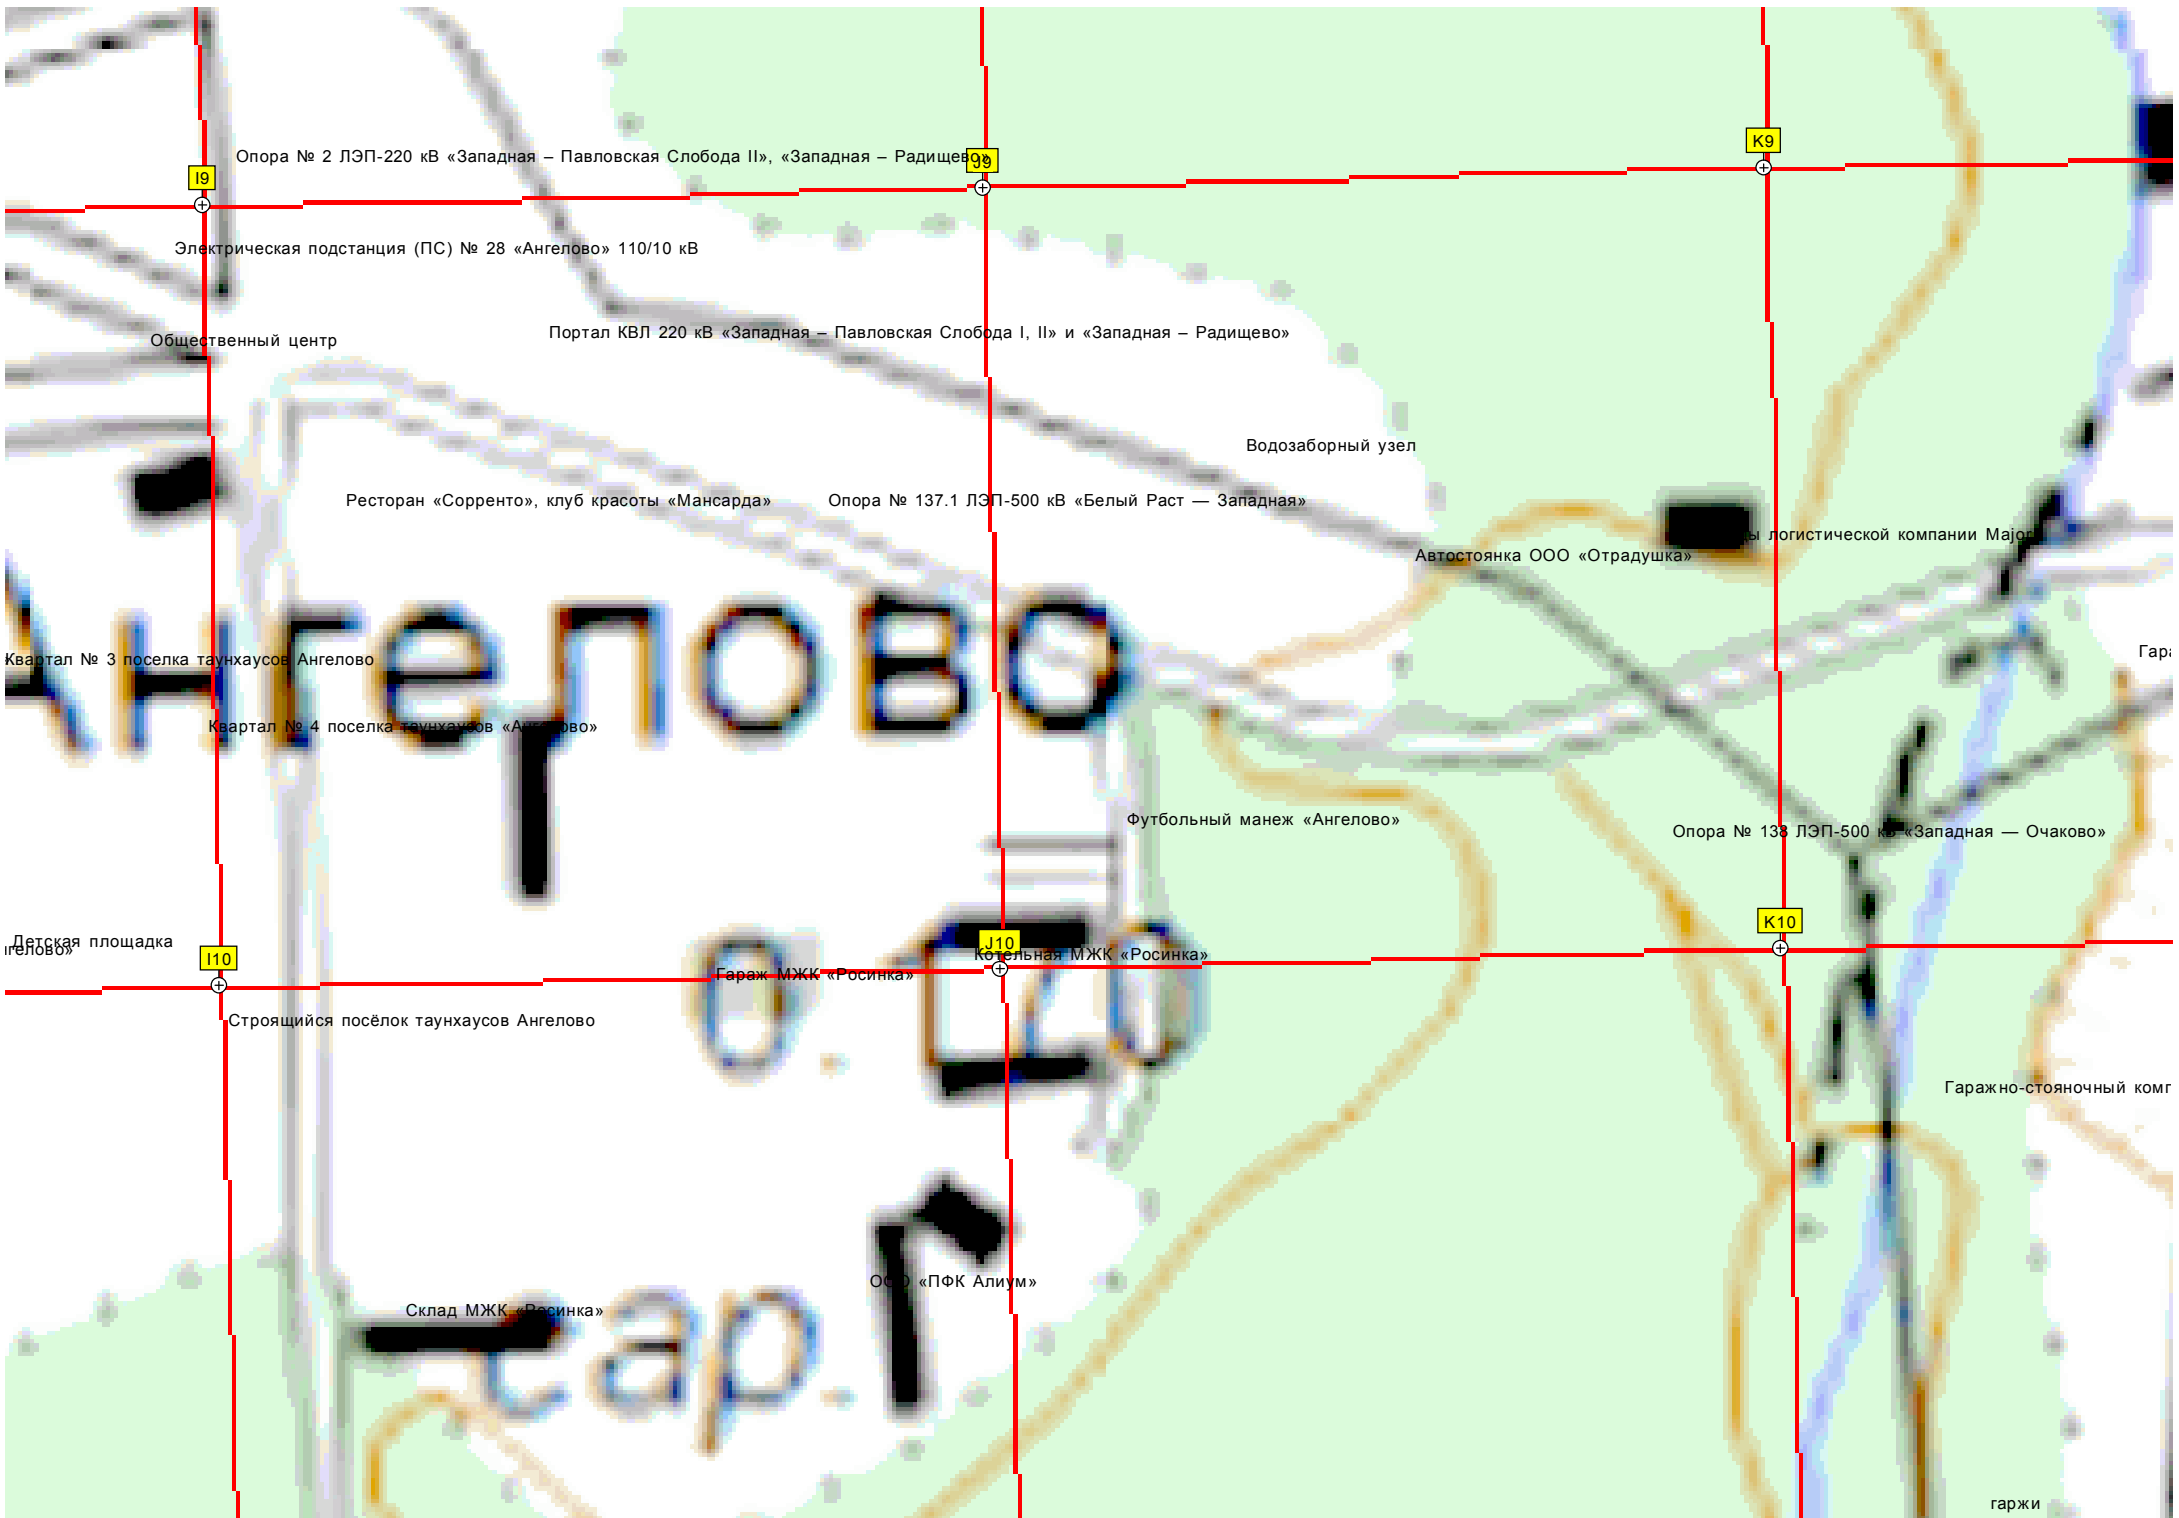

Детский сад МЖК «Росинка»

Теннисные корты

Квартал № 1 поселка таунхаусов «Ан...

Офис службы охраны МЖК «Росинка»

Общественный центр МЖК «Росинка»

Запруда

Газораспределительная подстанция

Опора № 2 ЛЭП-220 кВ «Западная – Павловская Слобода II», «Западная – Радищево»