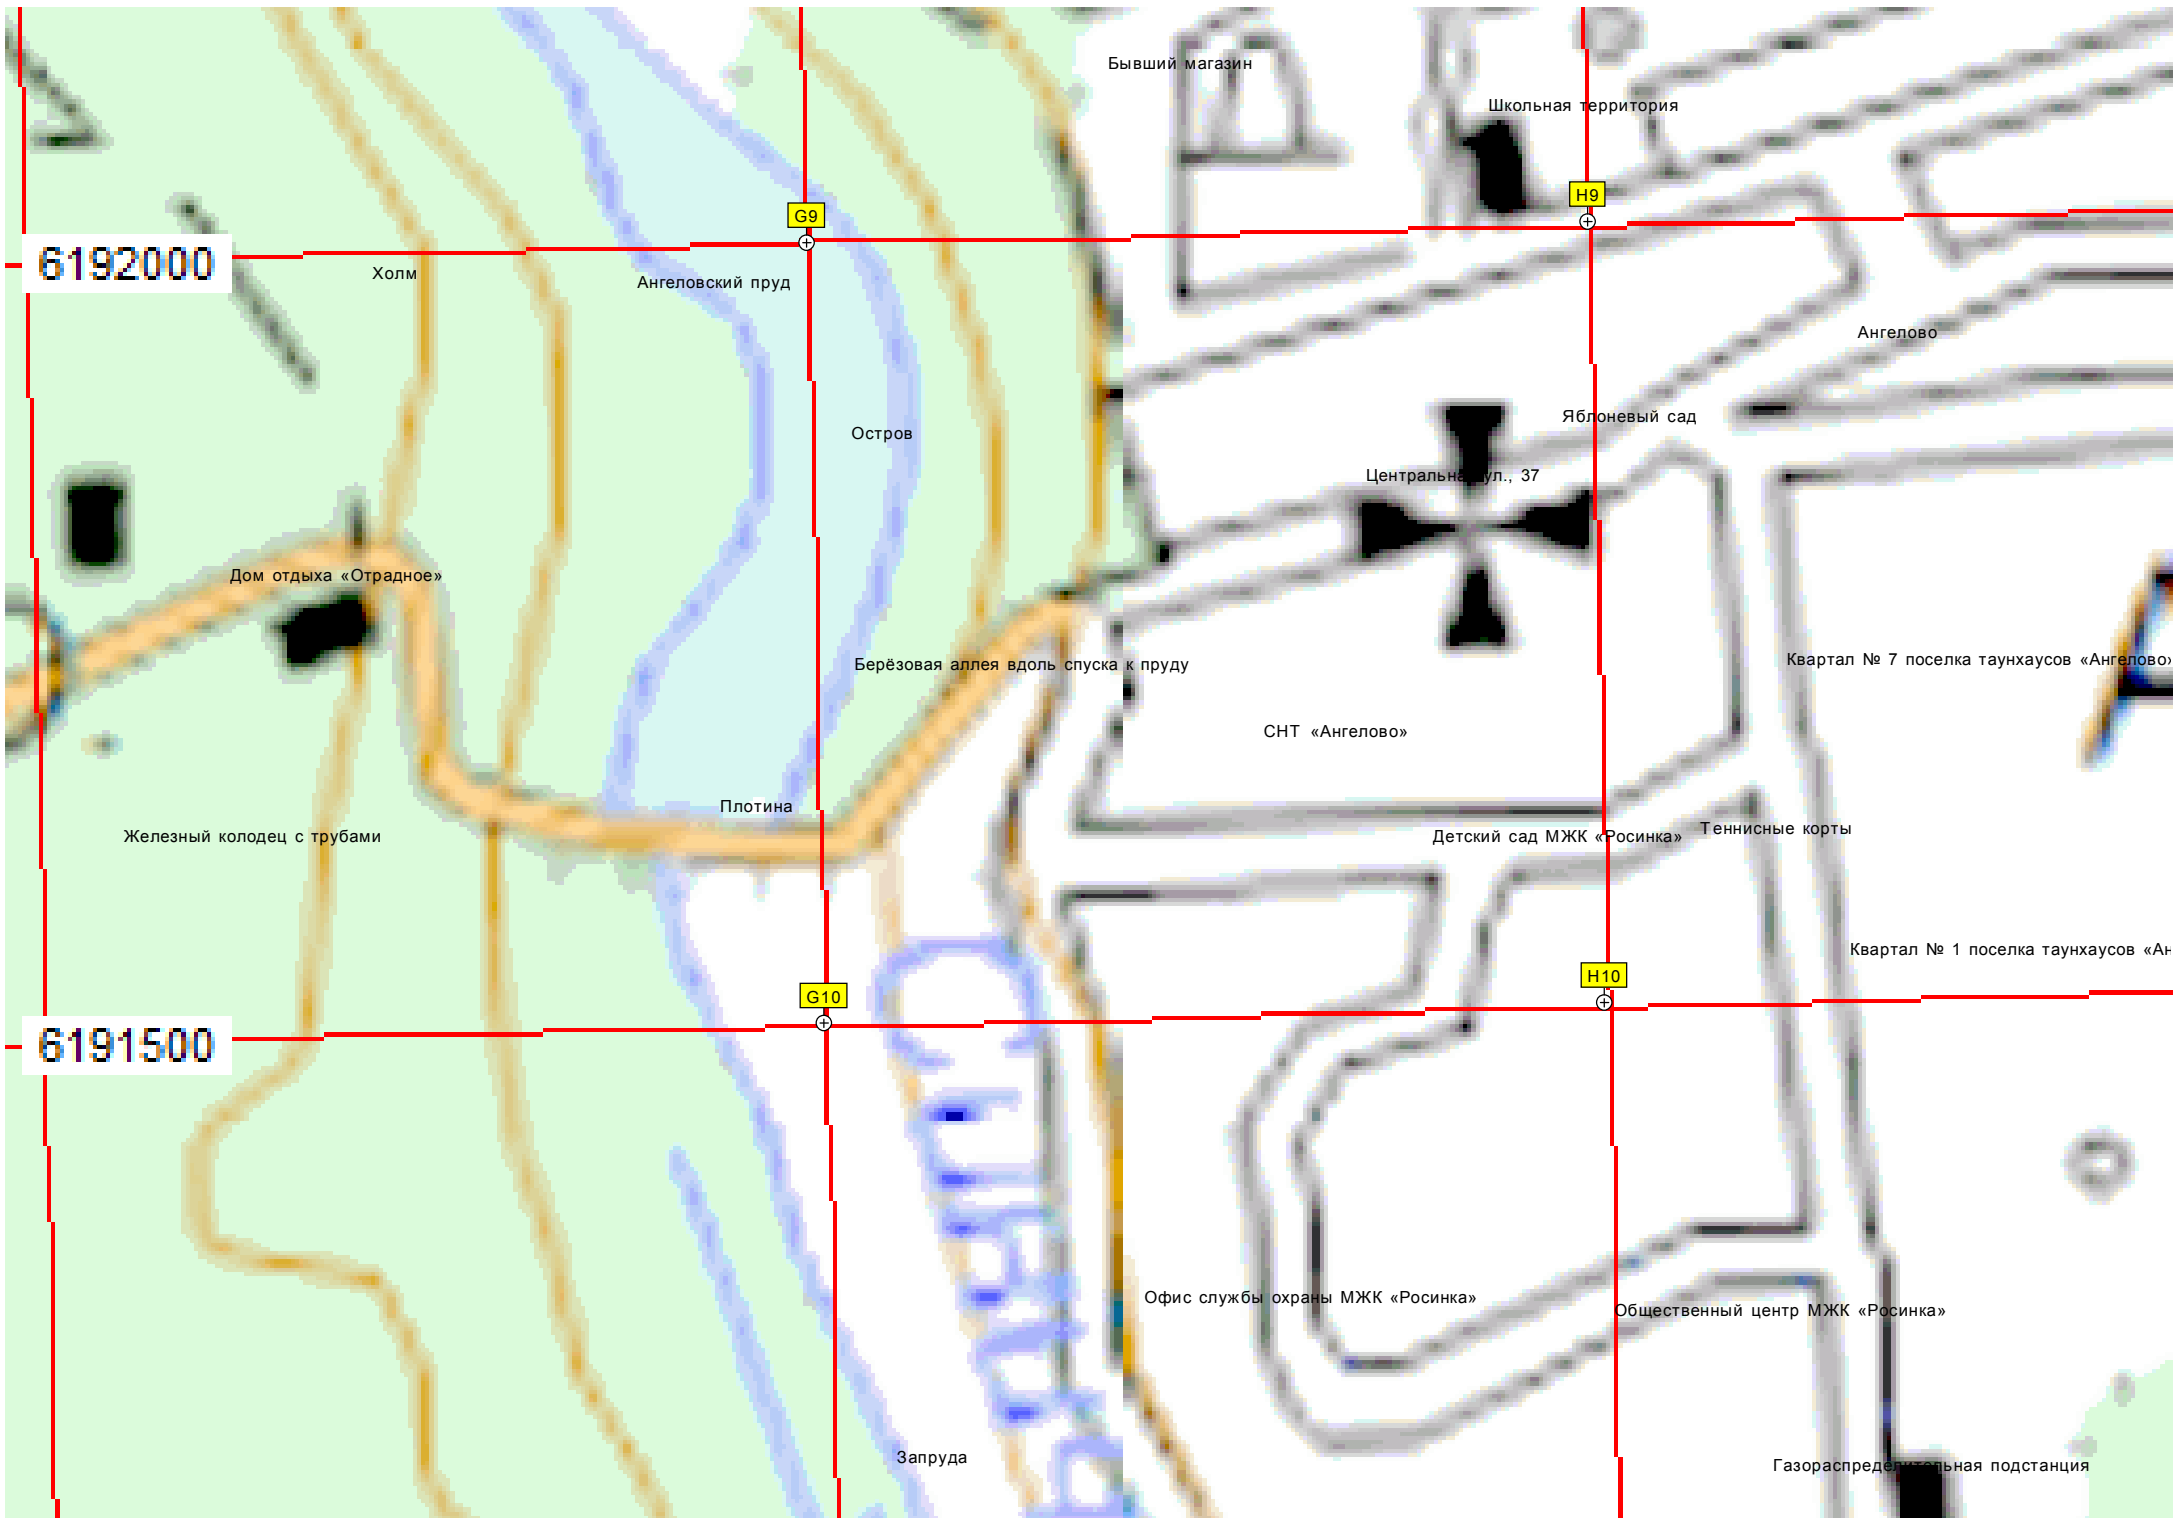

6192000

6191500

G9

G10

H9

H10

Бывший магазин

Школьная территория

Холм

Ангеловский пруд

Ангелово

Остров

Яблоневый сад

Дом отдыха «Отрадное»

Центральная ул., 37

Берёзовая аллея вдоль спуска к пруду

Квартал № 7 поселка таунхаусов «Ангелово»

СНТ «Ангелово»

Железный колодец с трубами

Плотина

Детский сад МЖК «Росинка»

Теннисные корты

Квартал № 1 поселка таунхаусов «Ан...

Офис службы охраны МЖК «Росинка»

Общественный центр МЖК «Росинка»

Запруда

Газораспределительная подстанция