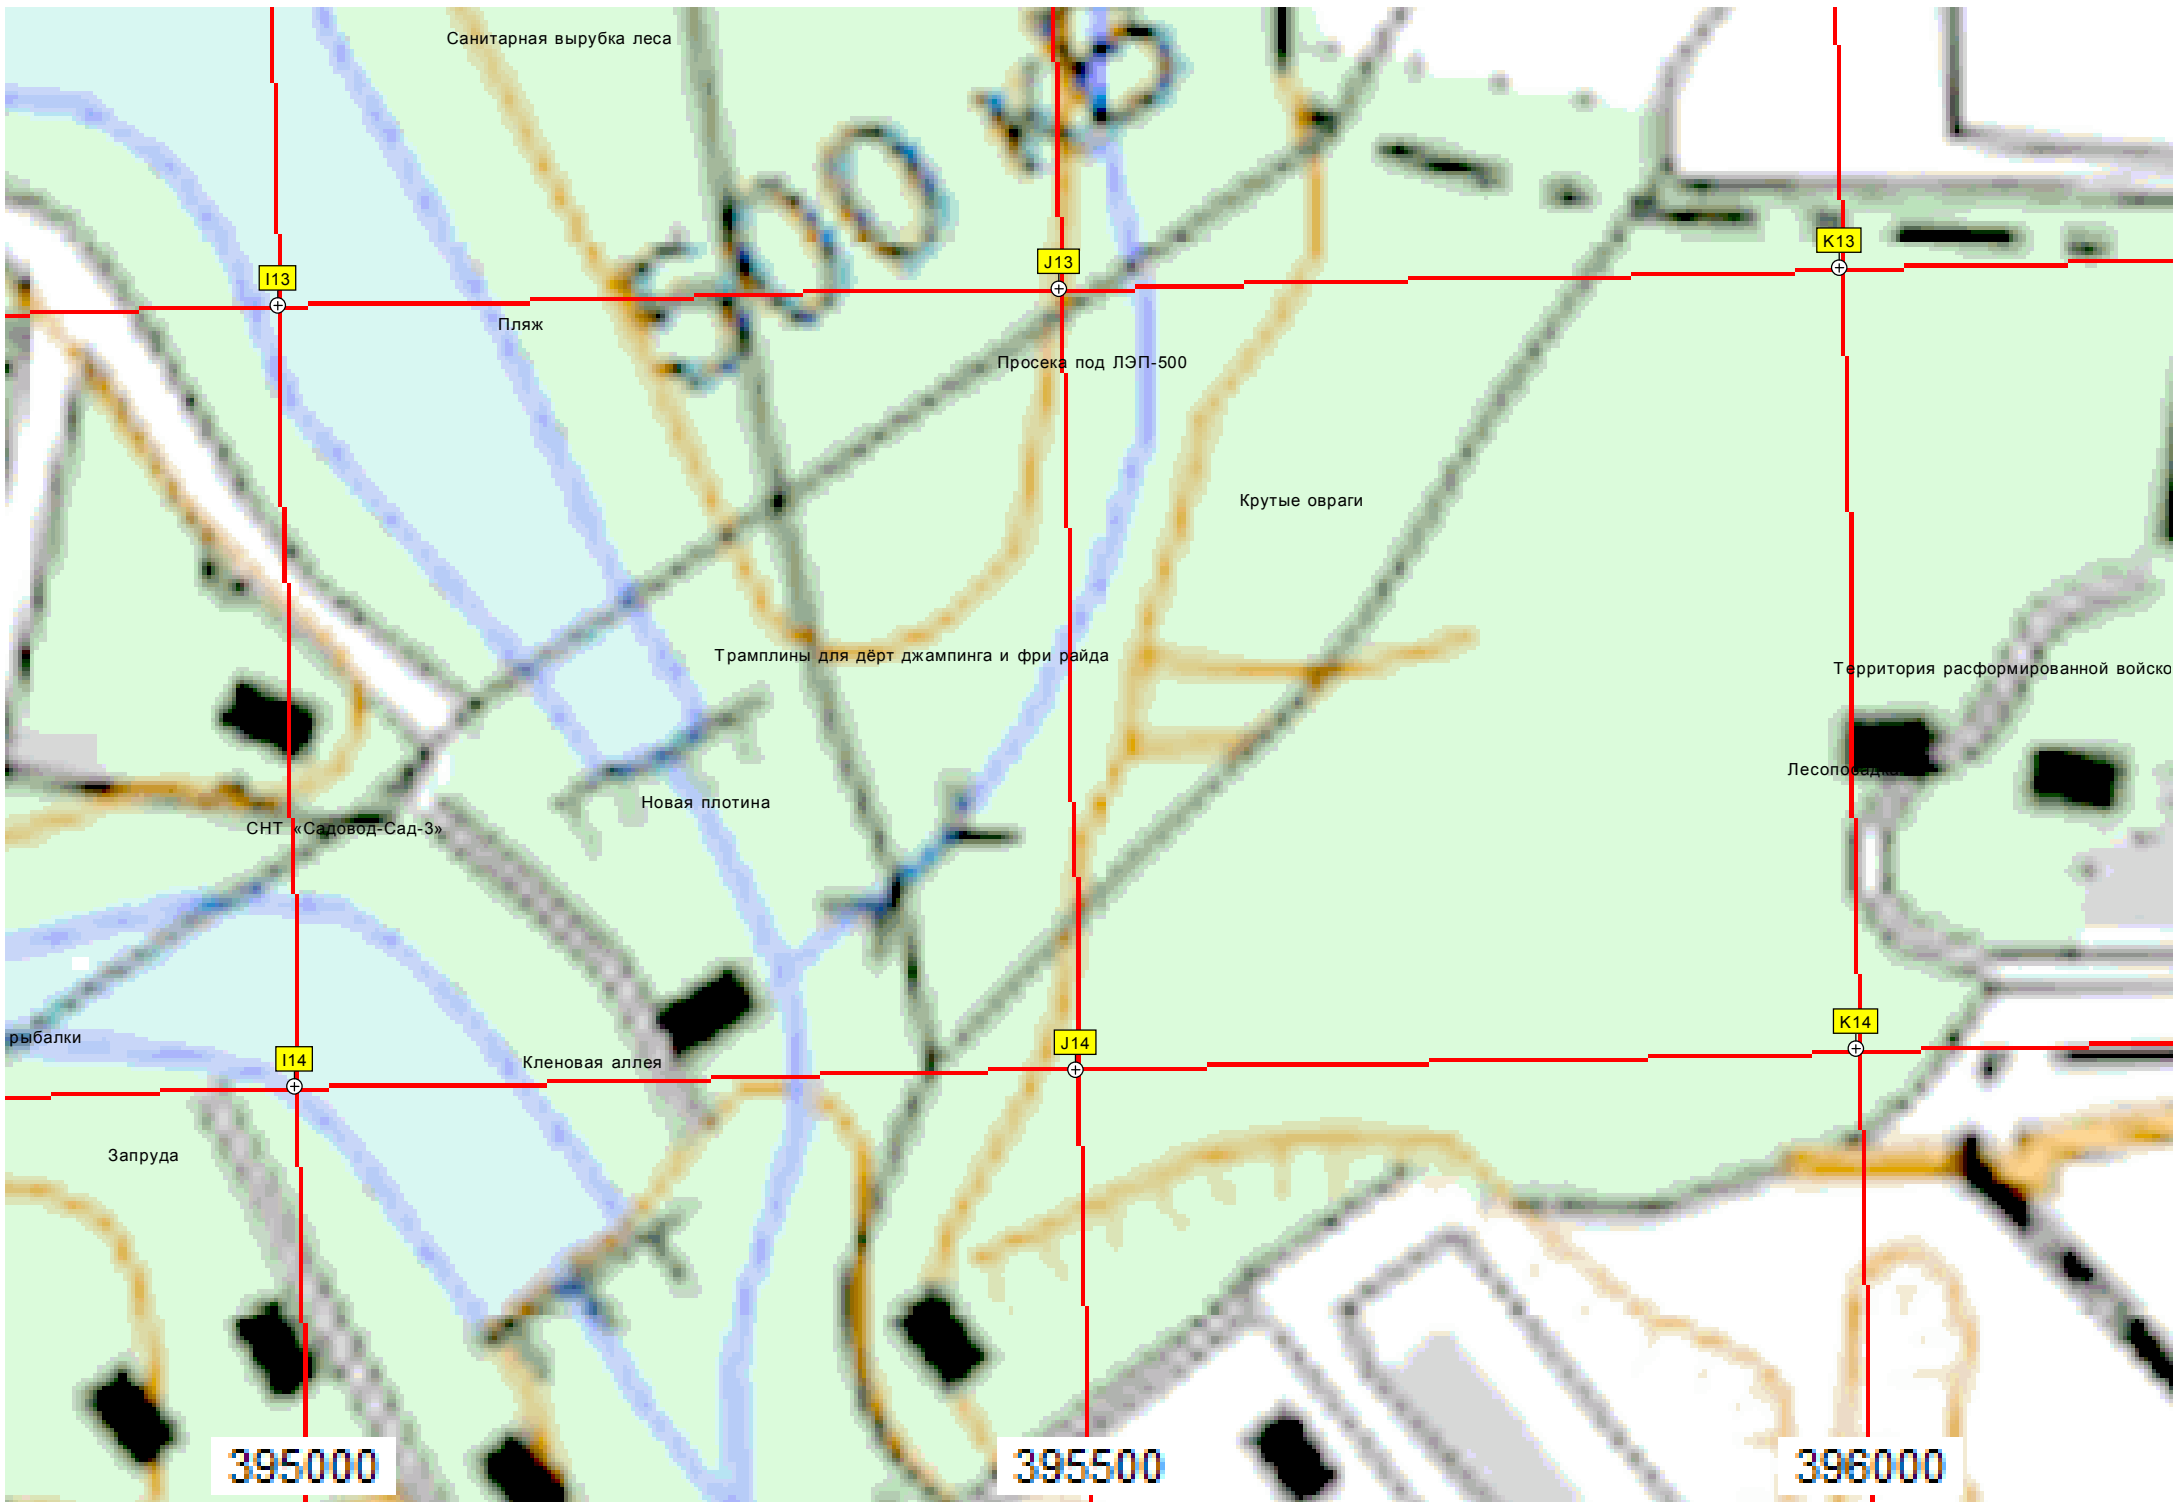

Санитарная вырубка леса

I13

J13

K13

Пляж

Просека под ЛЭП-500

Крутые овраги

Трамплины для дёрт джампинга и фри райда

Территория расформированной войско

Лесопосадка

Новая плотина

СНТ «Садовод-Сад-3»

рыбалки

I14

J14

K14

Кленовая аллея

Запруда

395000

395500

396000