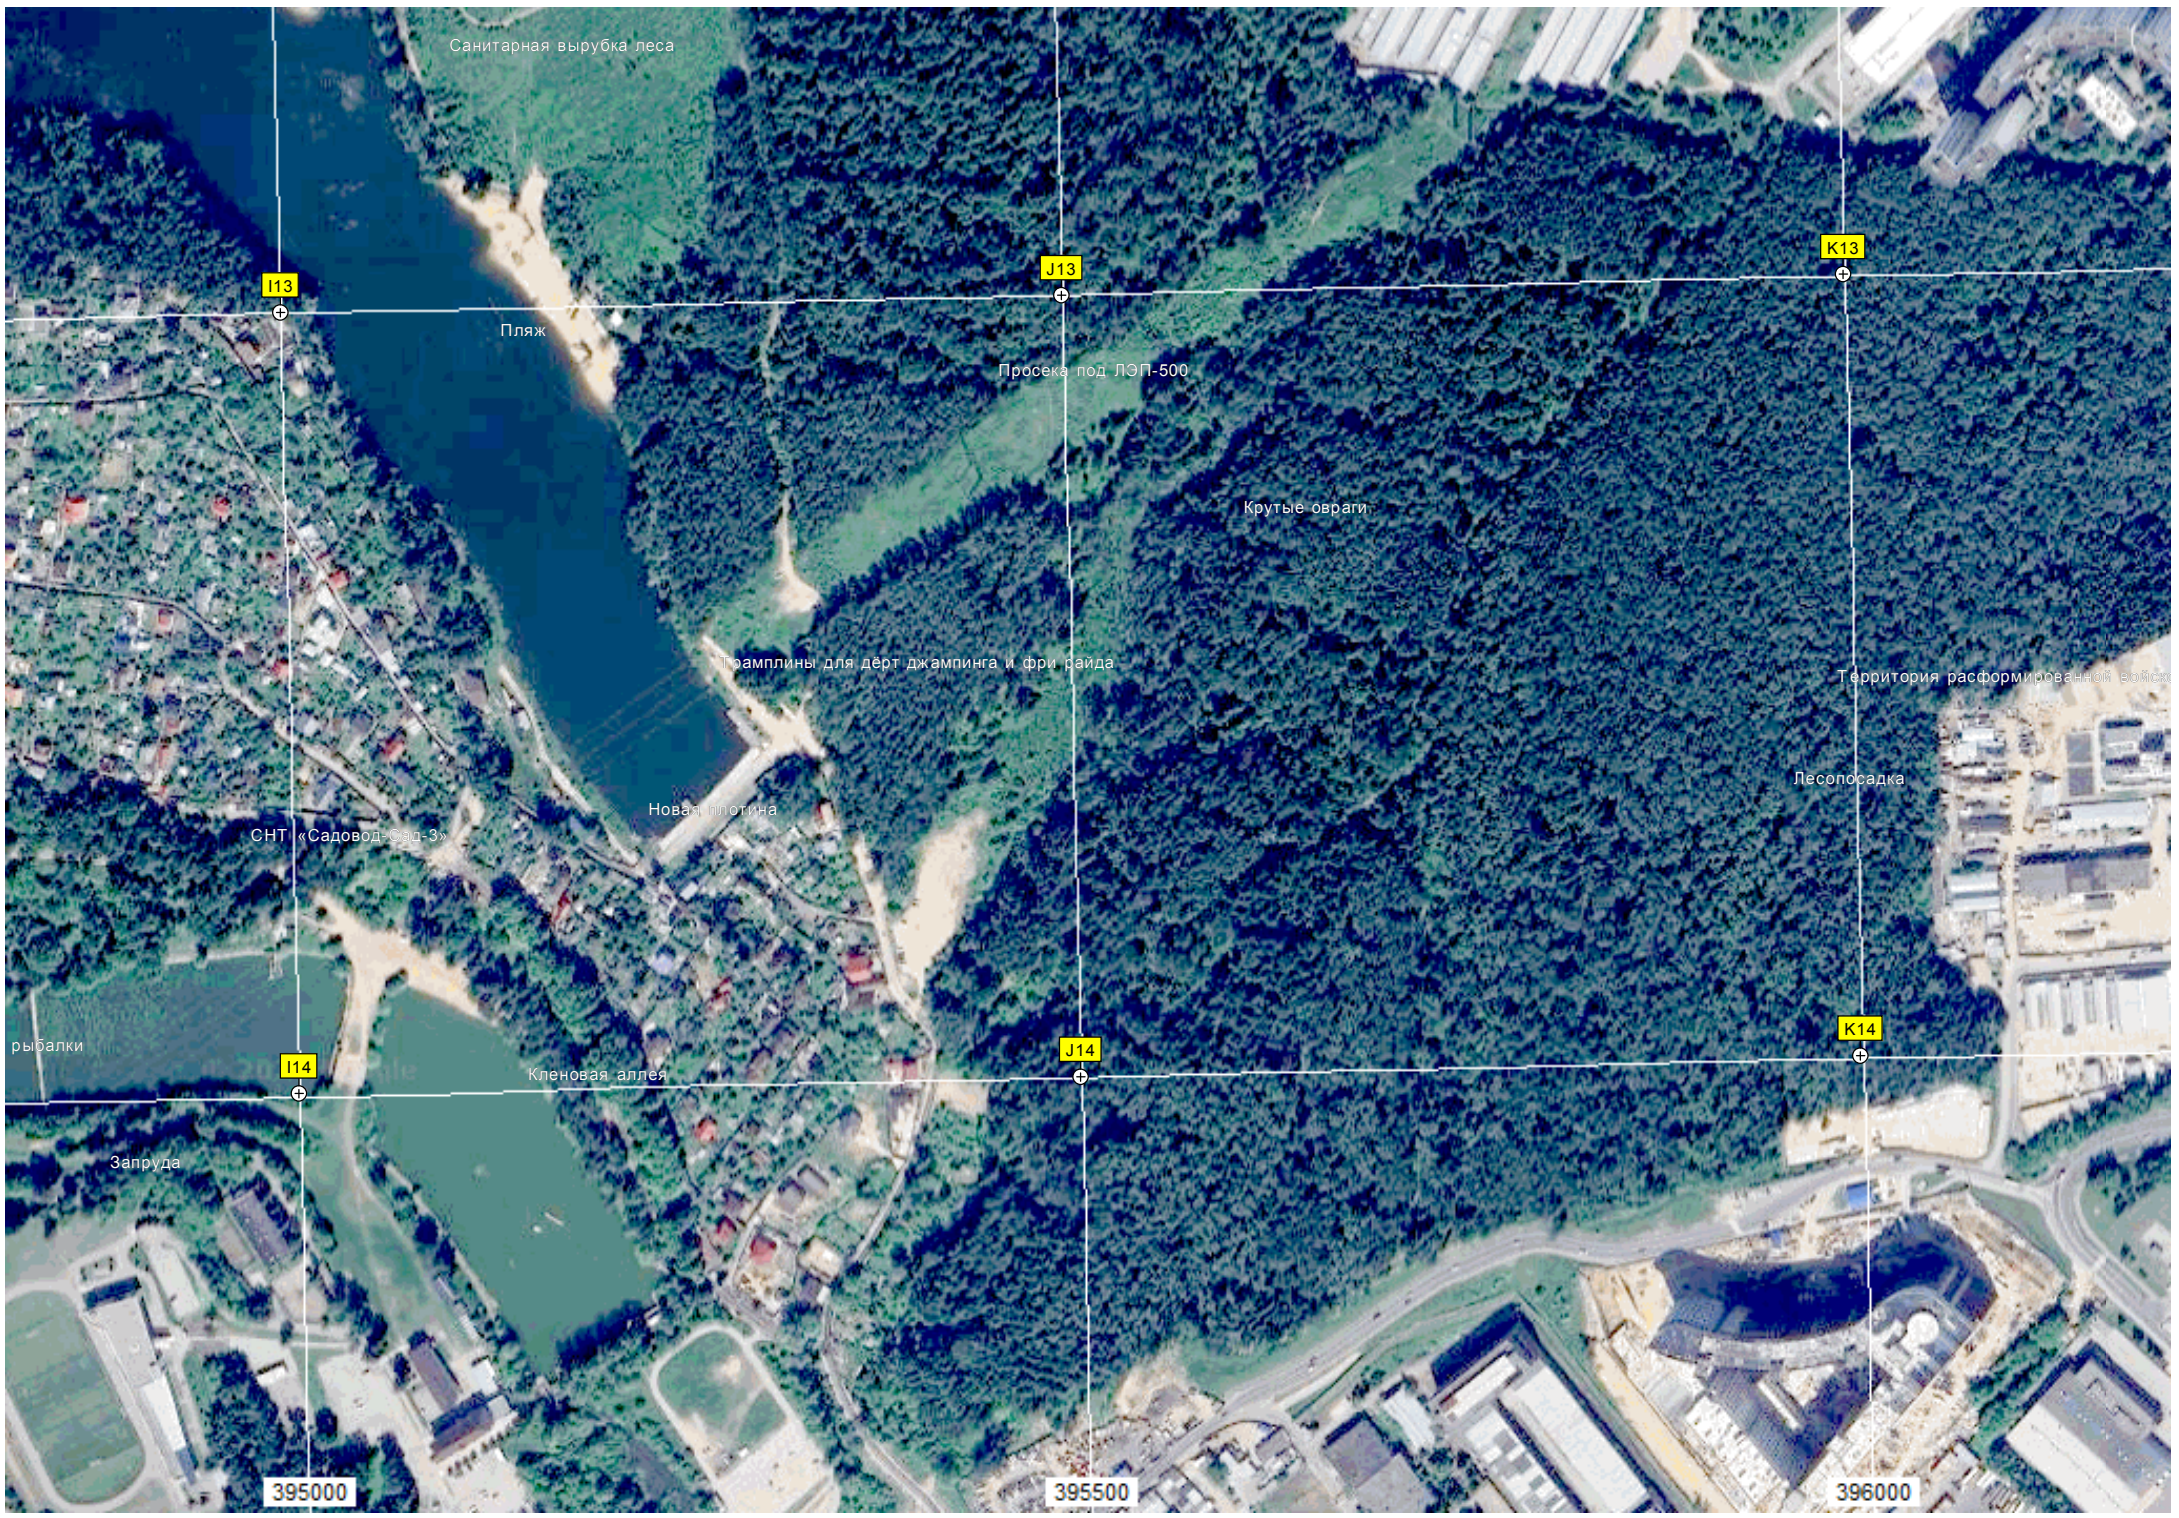

Территория лицей № 4

393500

394000

394500

Санитарная вырубка леса

J13

J13

K13

Пляж

Просека под ЛЭП-500

Крутые овраги

Трамплины для дёрт джампинга и фри райда

Территория расформированной войска

Лесопосадка

Новая плотина

СНТ «Садовод-Сад-3»