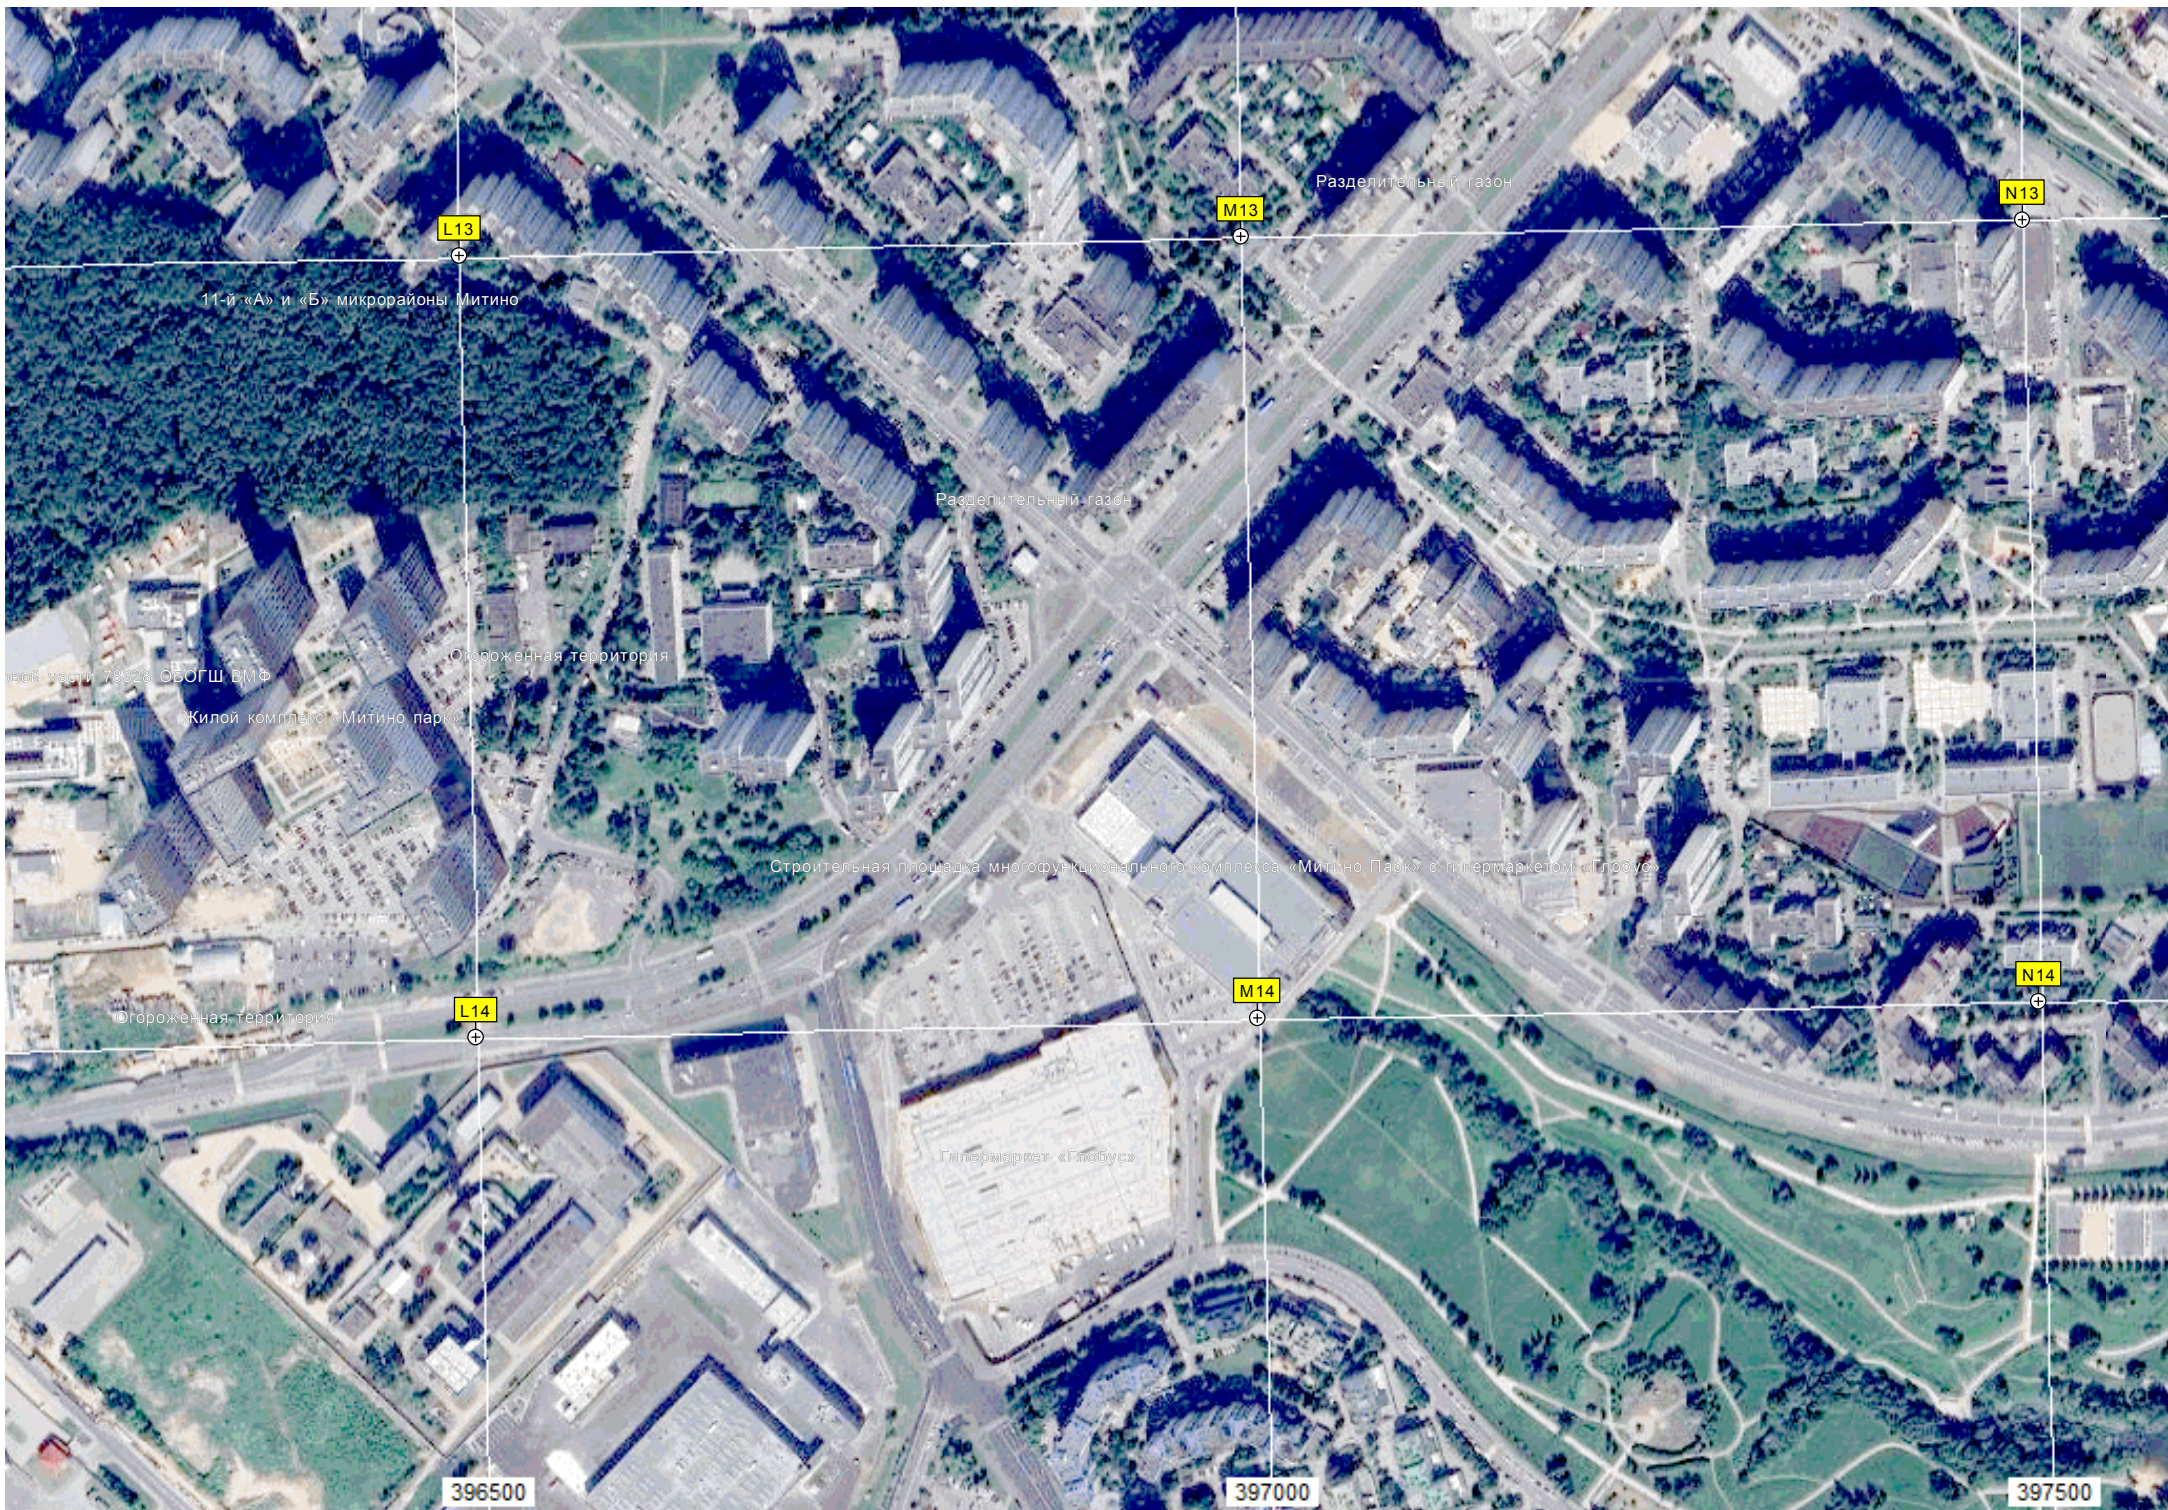

Пляж

Просека под ЛЭП-500

Крутые овраги

Трамплины для дёрт джампинга и фри райда

Территория расформированной войска

Лесопосадка

Новая плотина

СНТ «Садовод-Сад-3»

рыбалки

J14

J14

K14

Кленовая аллея

Запруда

395000

395500

396000

11-й «А» и «Б» микрорайоны Митино

Разделительный газон

Разделительный газон

Огороженная территория

Жилой комплекс «Митино парк»

Строительная площадка многофункционального комплекса «Митино Парк» с гипермаркетом «Глобус»