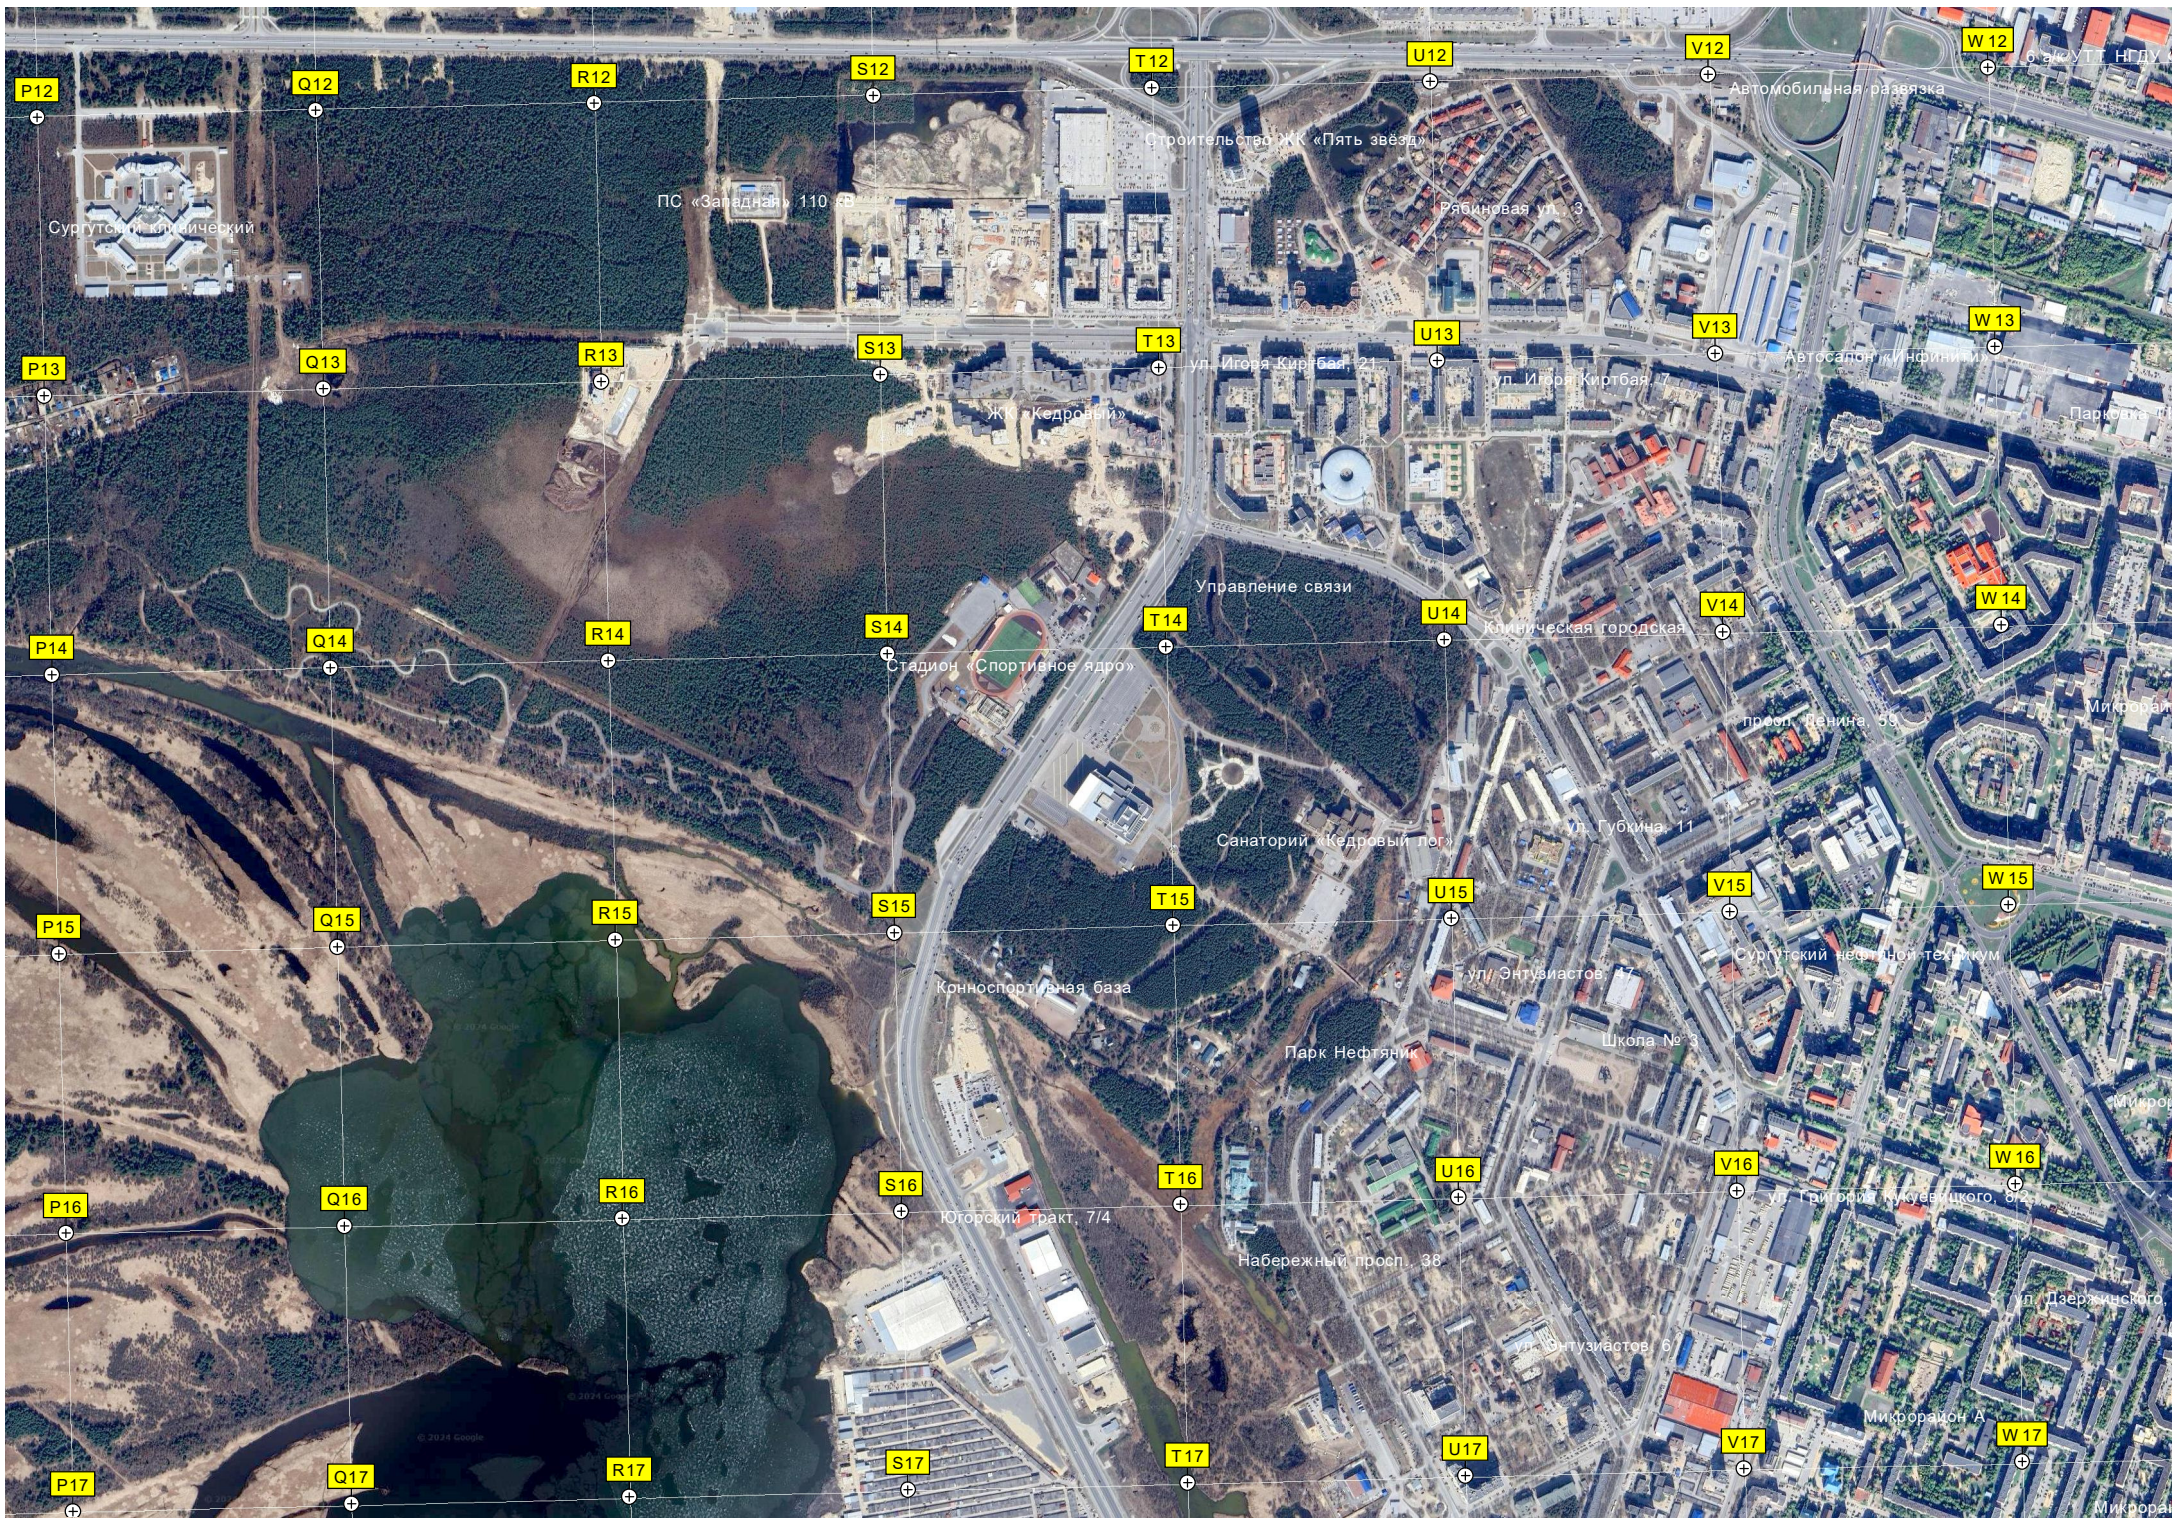

P12

Q12

R12

S12

T12

U12

V12

W12

P13

Q13

R13

S13

T13

U13

V13

W13

P14

Q14

R14

S14

T14

U14

V14

W14

P15

Q15

R15

S15

T15

U15

V15

W15

P16

Q16

R16

S16

T16

U16

V16

W16

P17

Q17

R17

S17

T17

U17

V17

W17