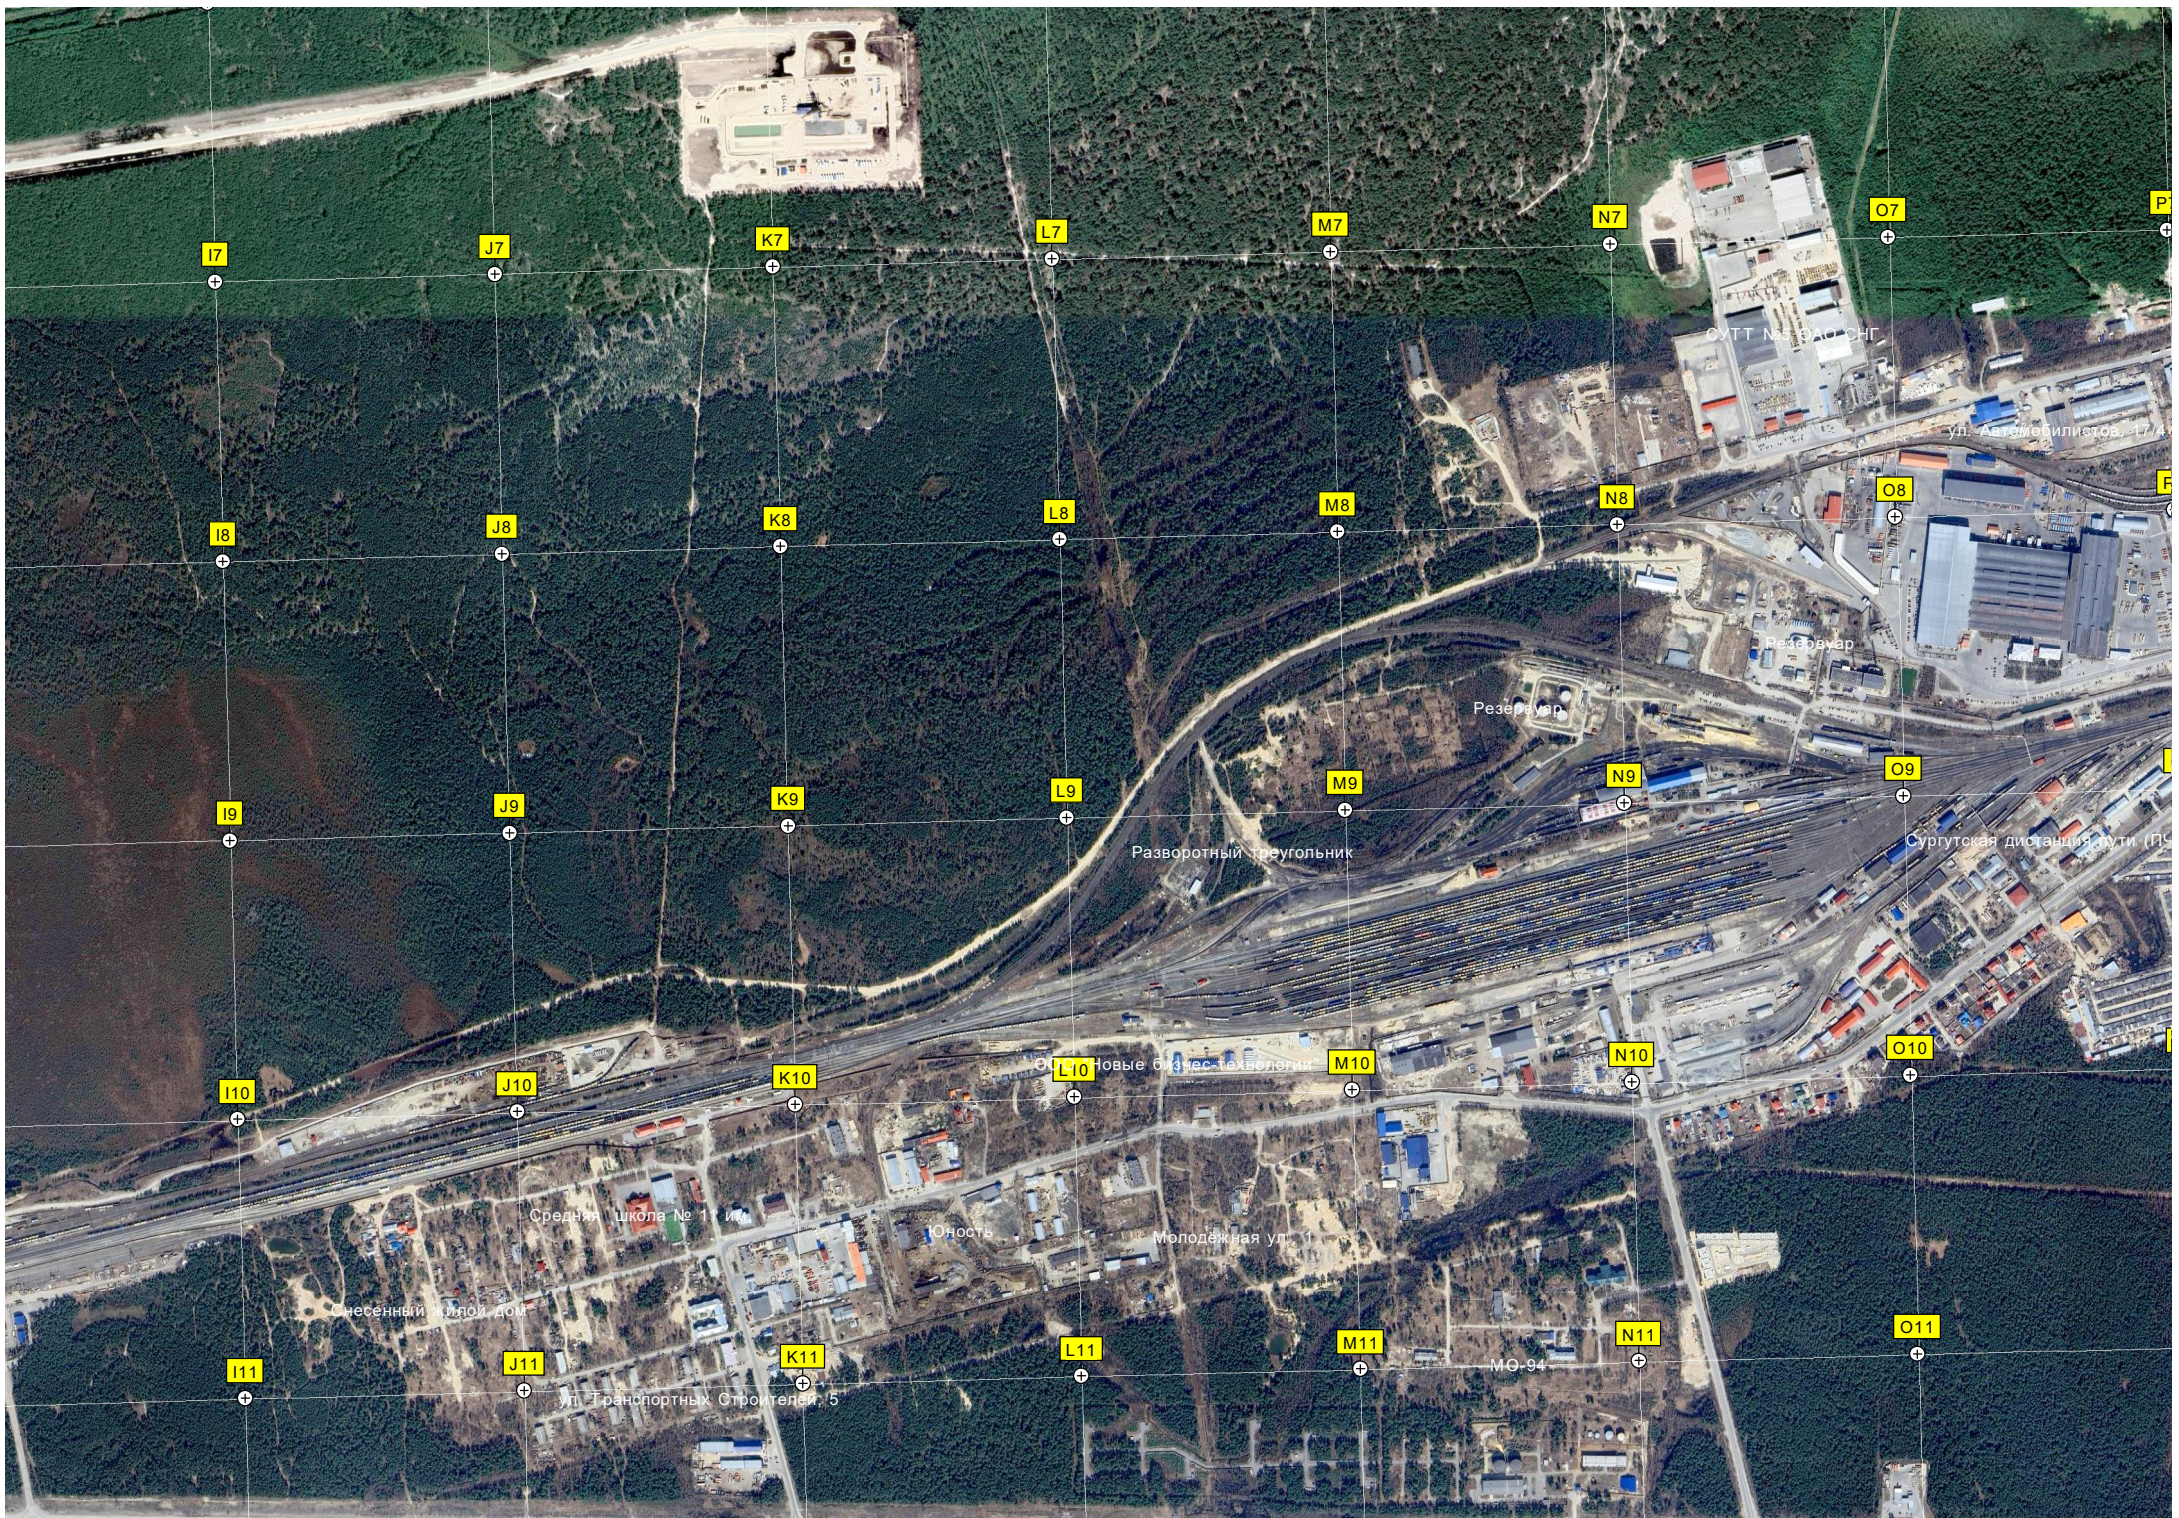

ул. Строителей 41

Стадион

Котельная «Центральная»

Советская ул. 23

Центр спортивной подготовки

ЭПСК п. Солнечный

"Старая" свалка

ЗАО «Добстройиндустрия»