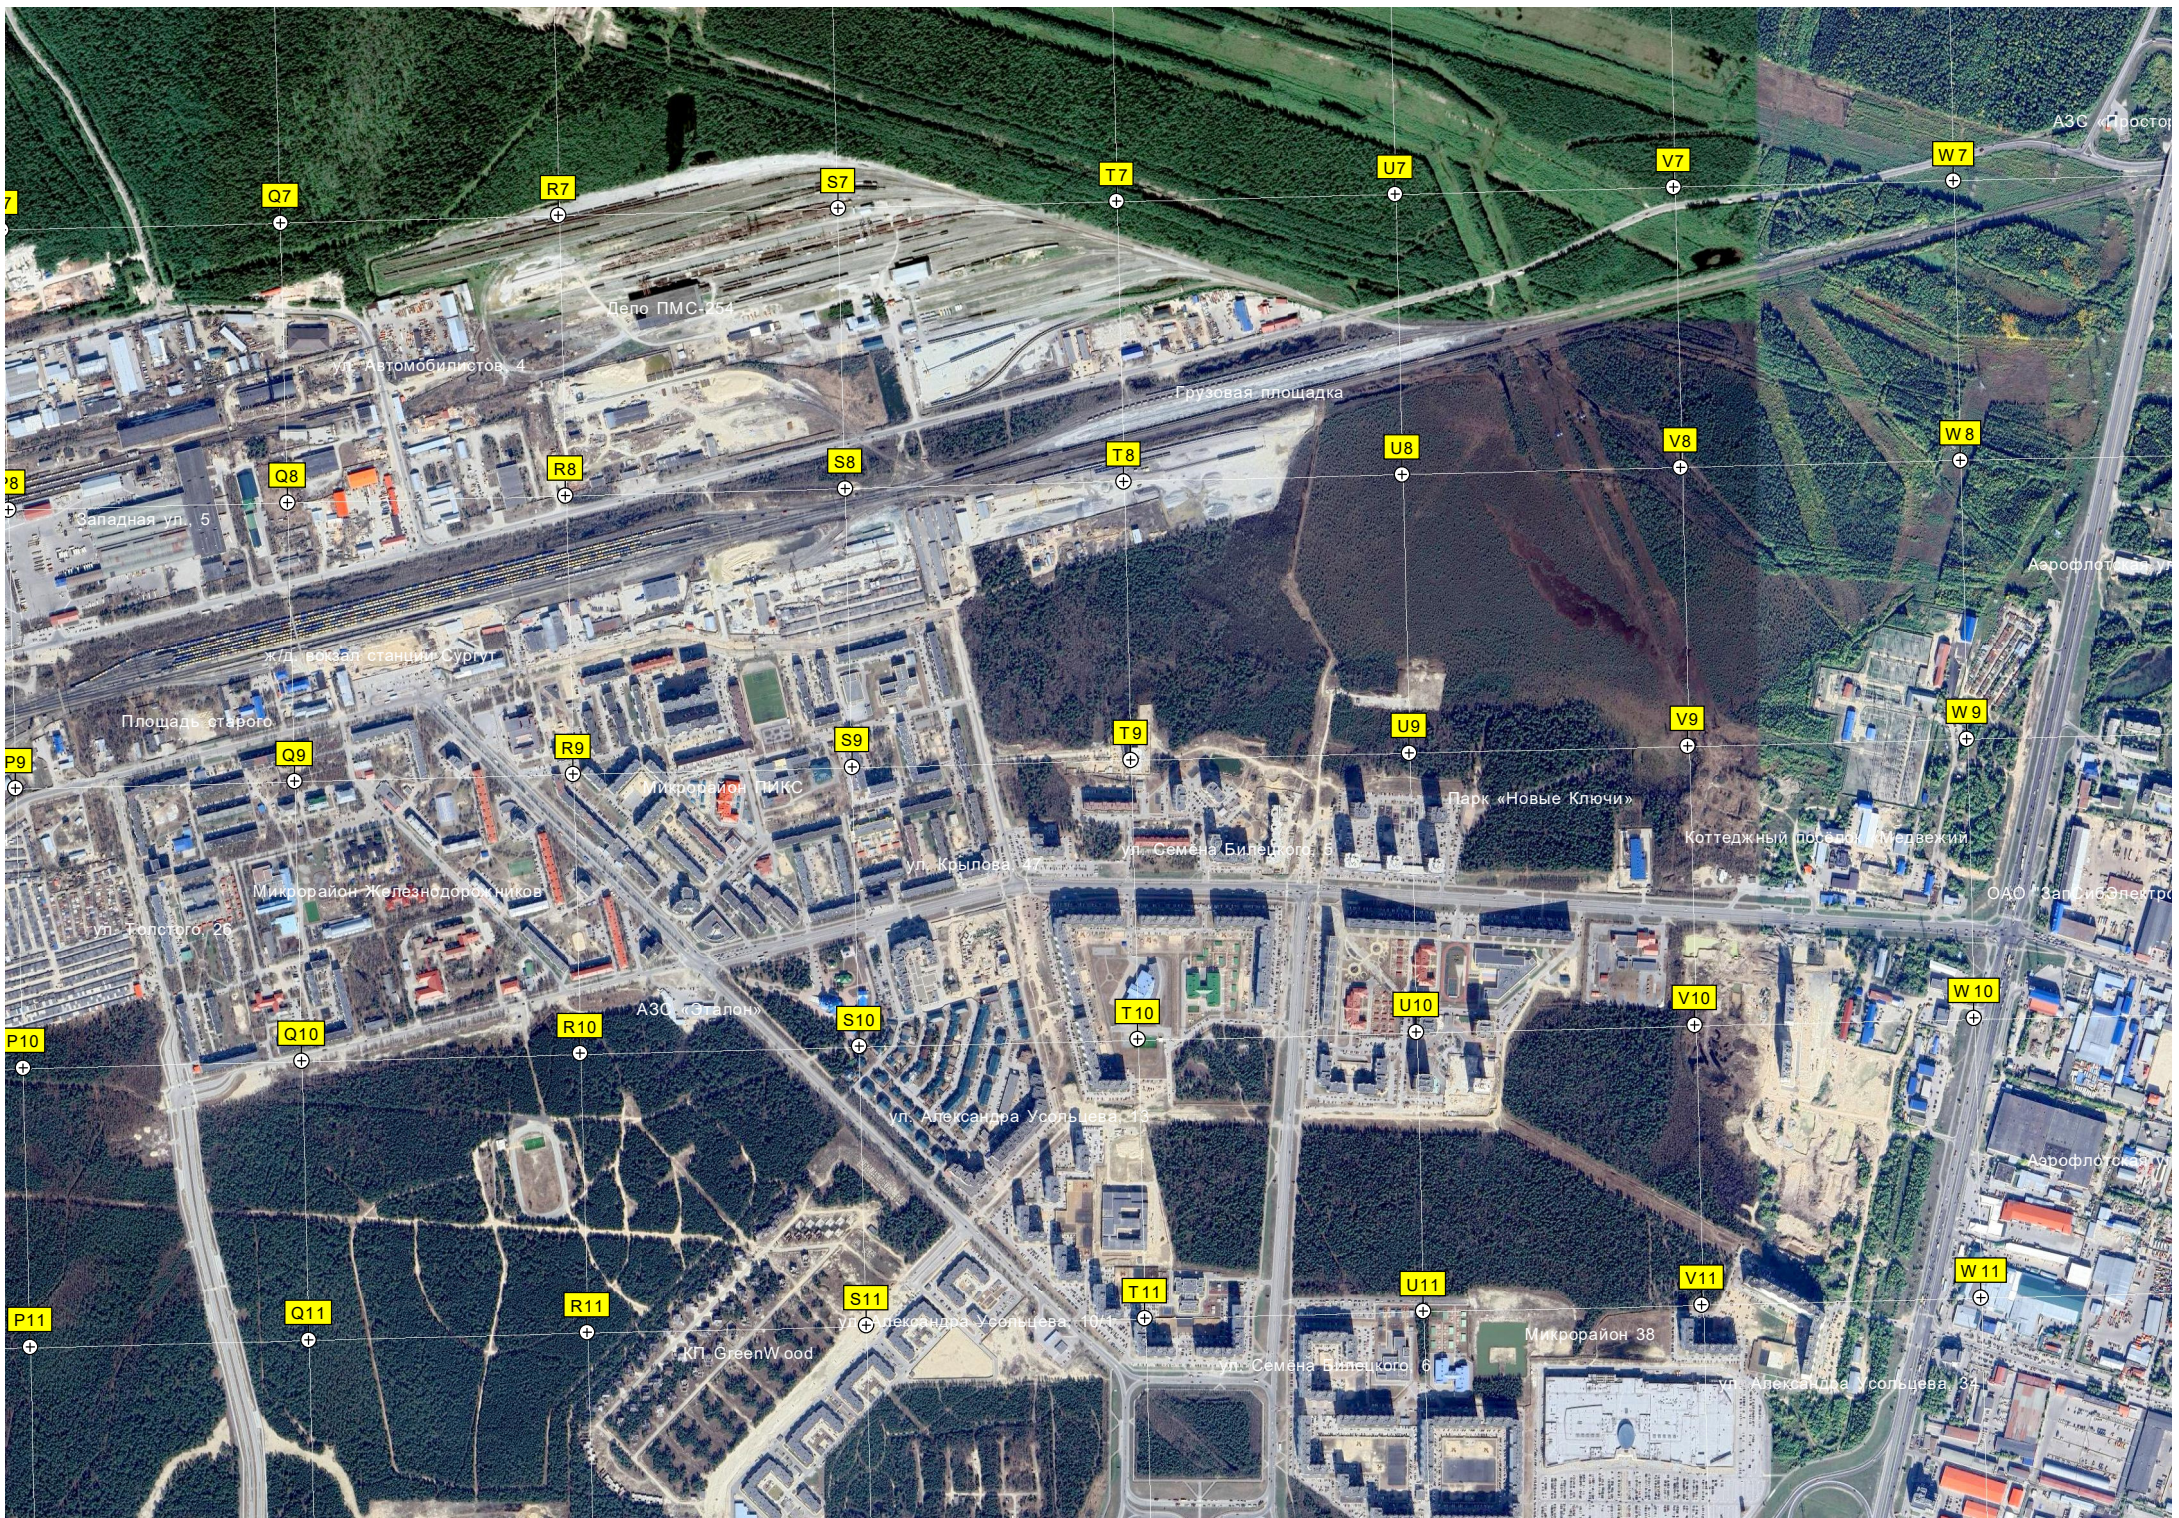

Сургутская дистанция пути (ПС)

Новые бизнес-технологии

Средняя Школа № 11

Юность

Молодёжная ул.

Кедренный жилой дом

ул. Транспортных Строителей, 5

МО-94