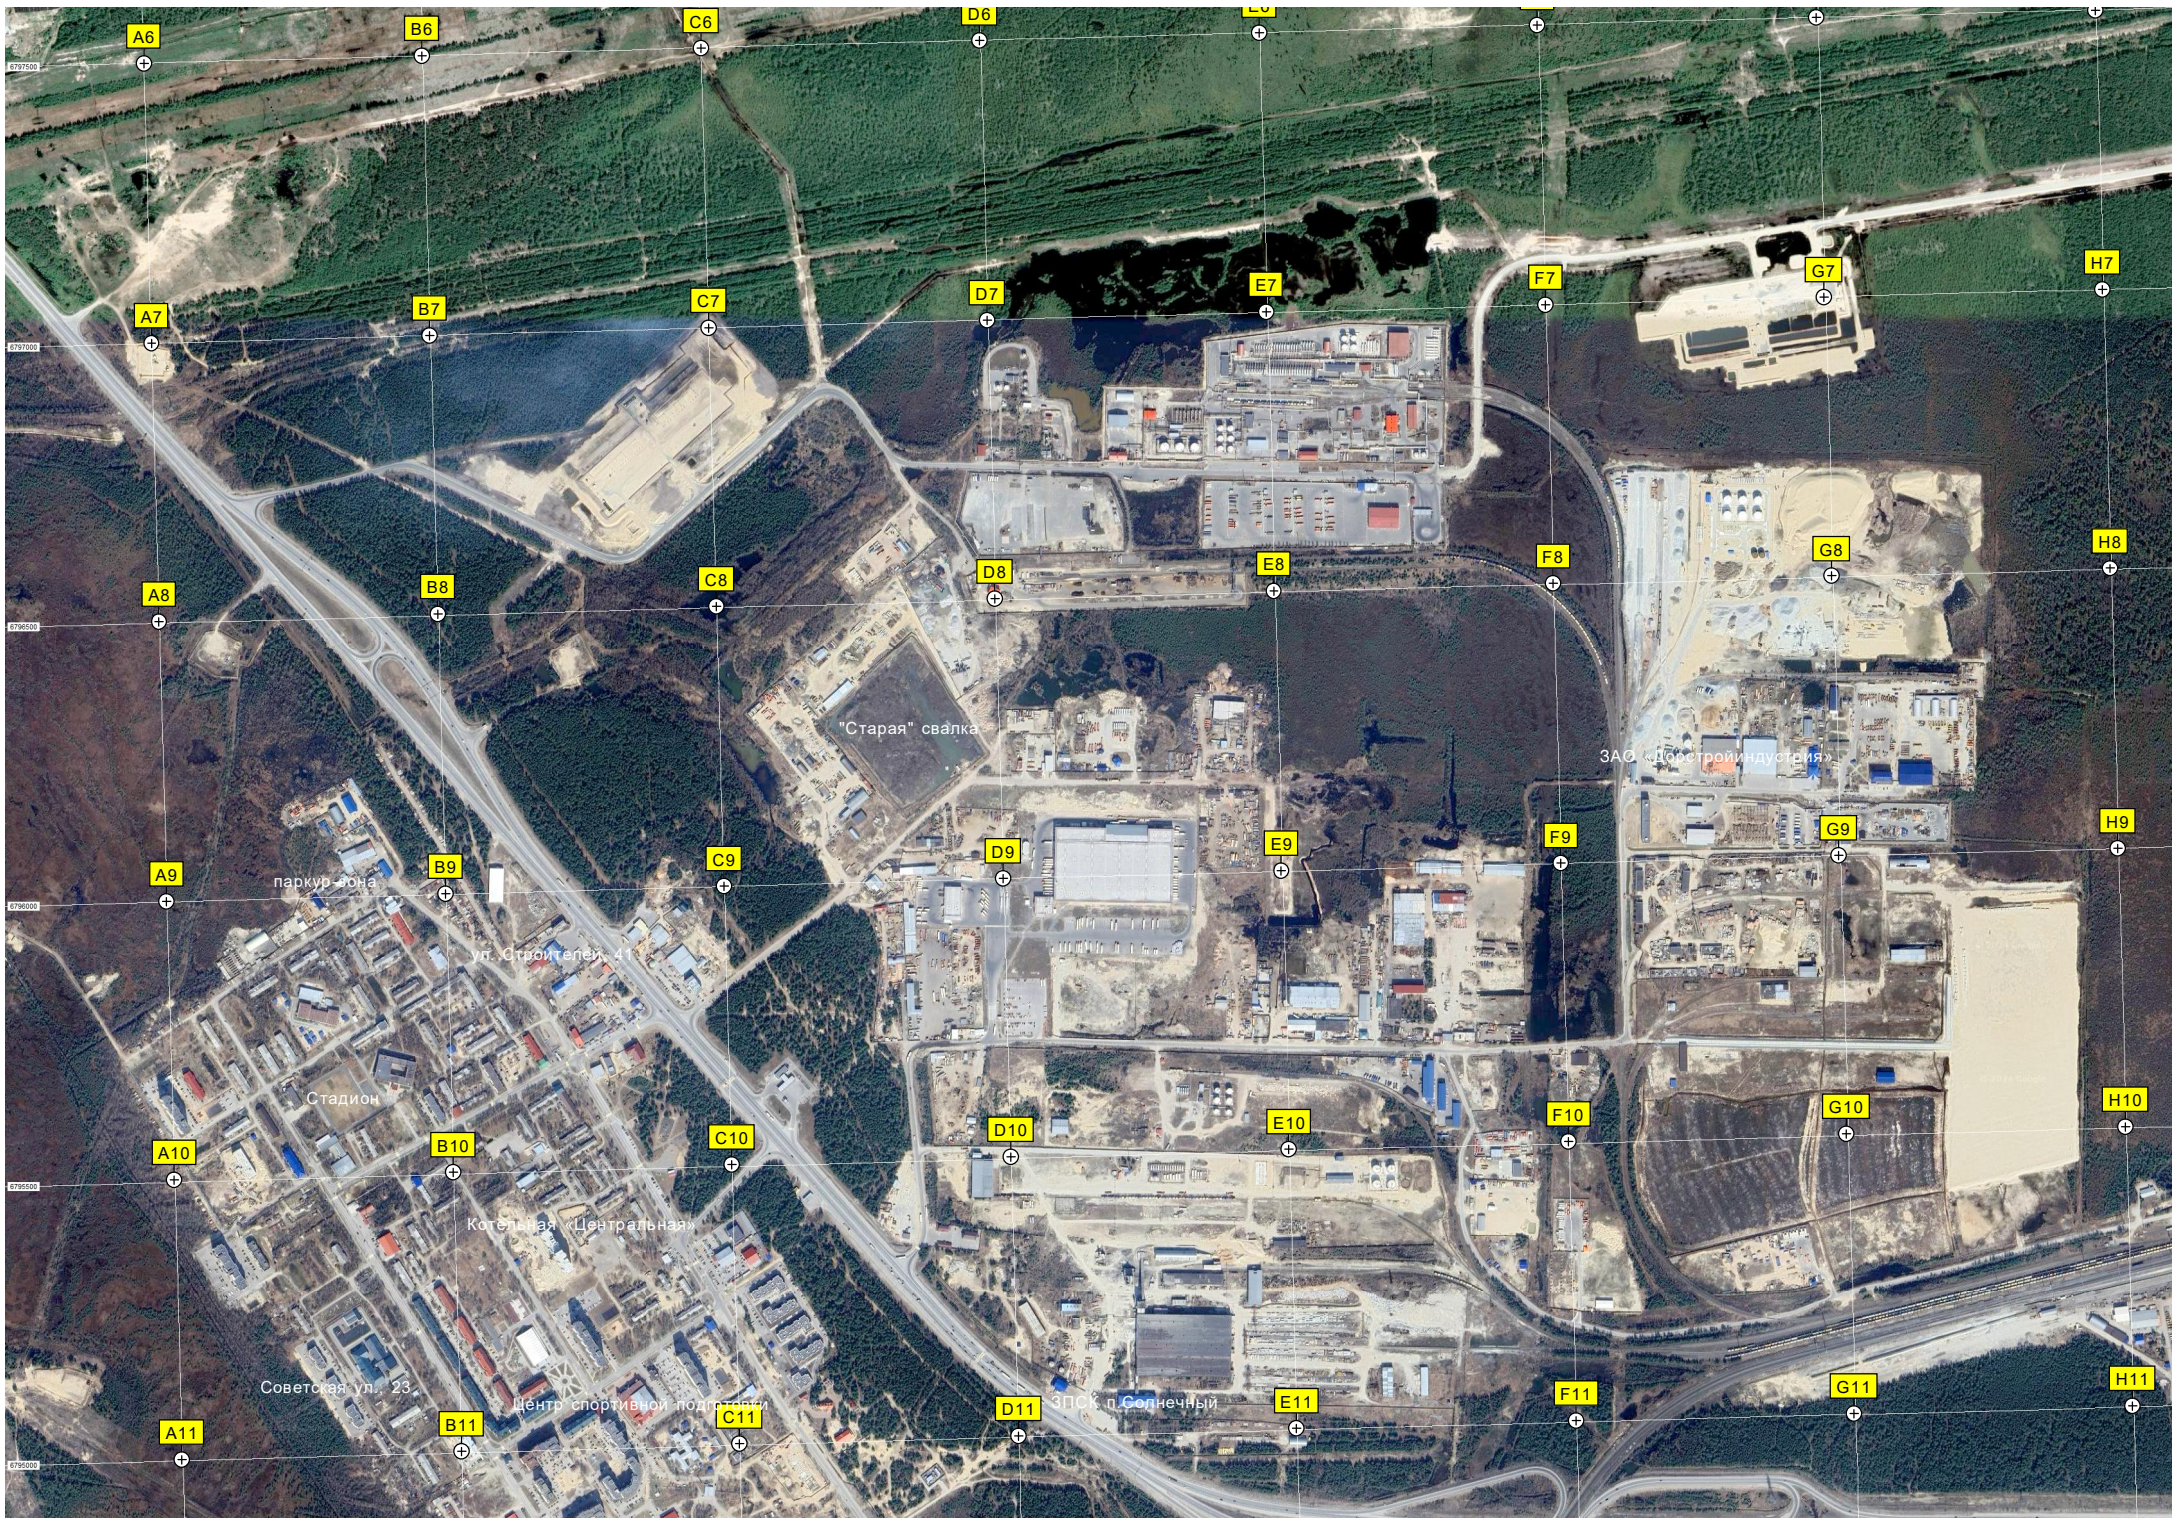

A6

B6

C6

D6

E6

F6

G6

H6

A7

B7

C7

D7

E7

F7

G7

H7

A8

B8

C8

D8

E8

F8

G8

H8

A9

B9

C9

D9

E9

F9

G9

H9

A10

B10

C10

D10

E10

F10

G10

H10

A11

B11

C11

D11

E11

F11

G11

H11

6797500

6797000

6796500

6796000

6796500

6796000

парк-зона

ул. Строителей 41

Стадион

Котельная «Центральная»

Советская ул. 23

Центр спортивной подготовки

ЭПСК п. Солнечный

"Старая" свалка

ЗАО «Добстройиндустрия»