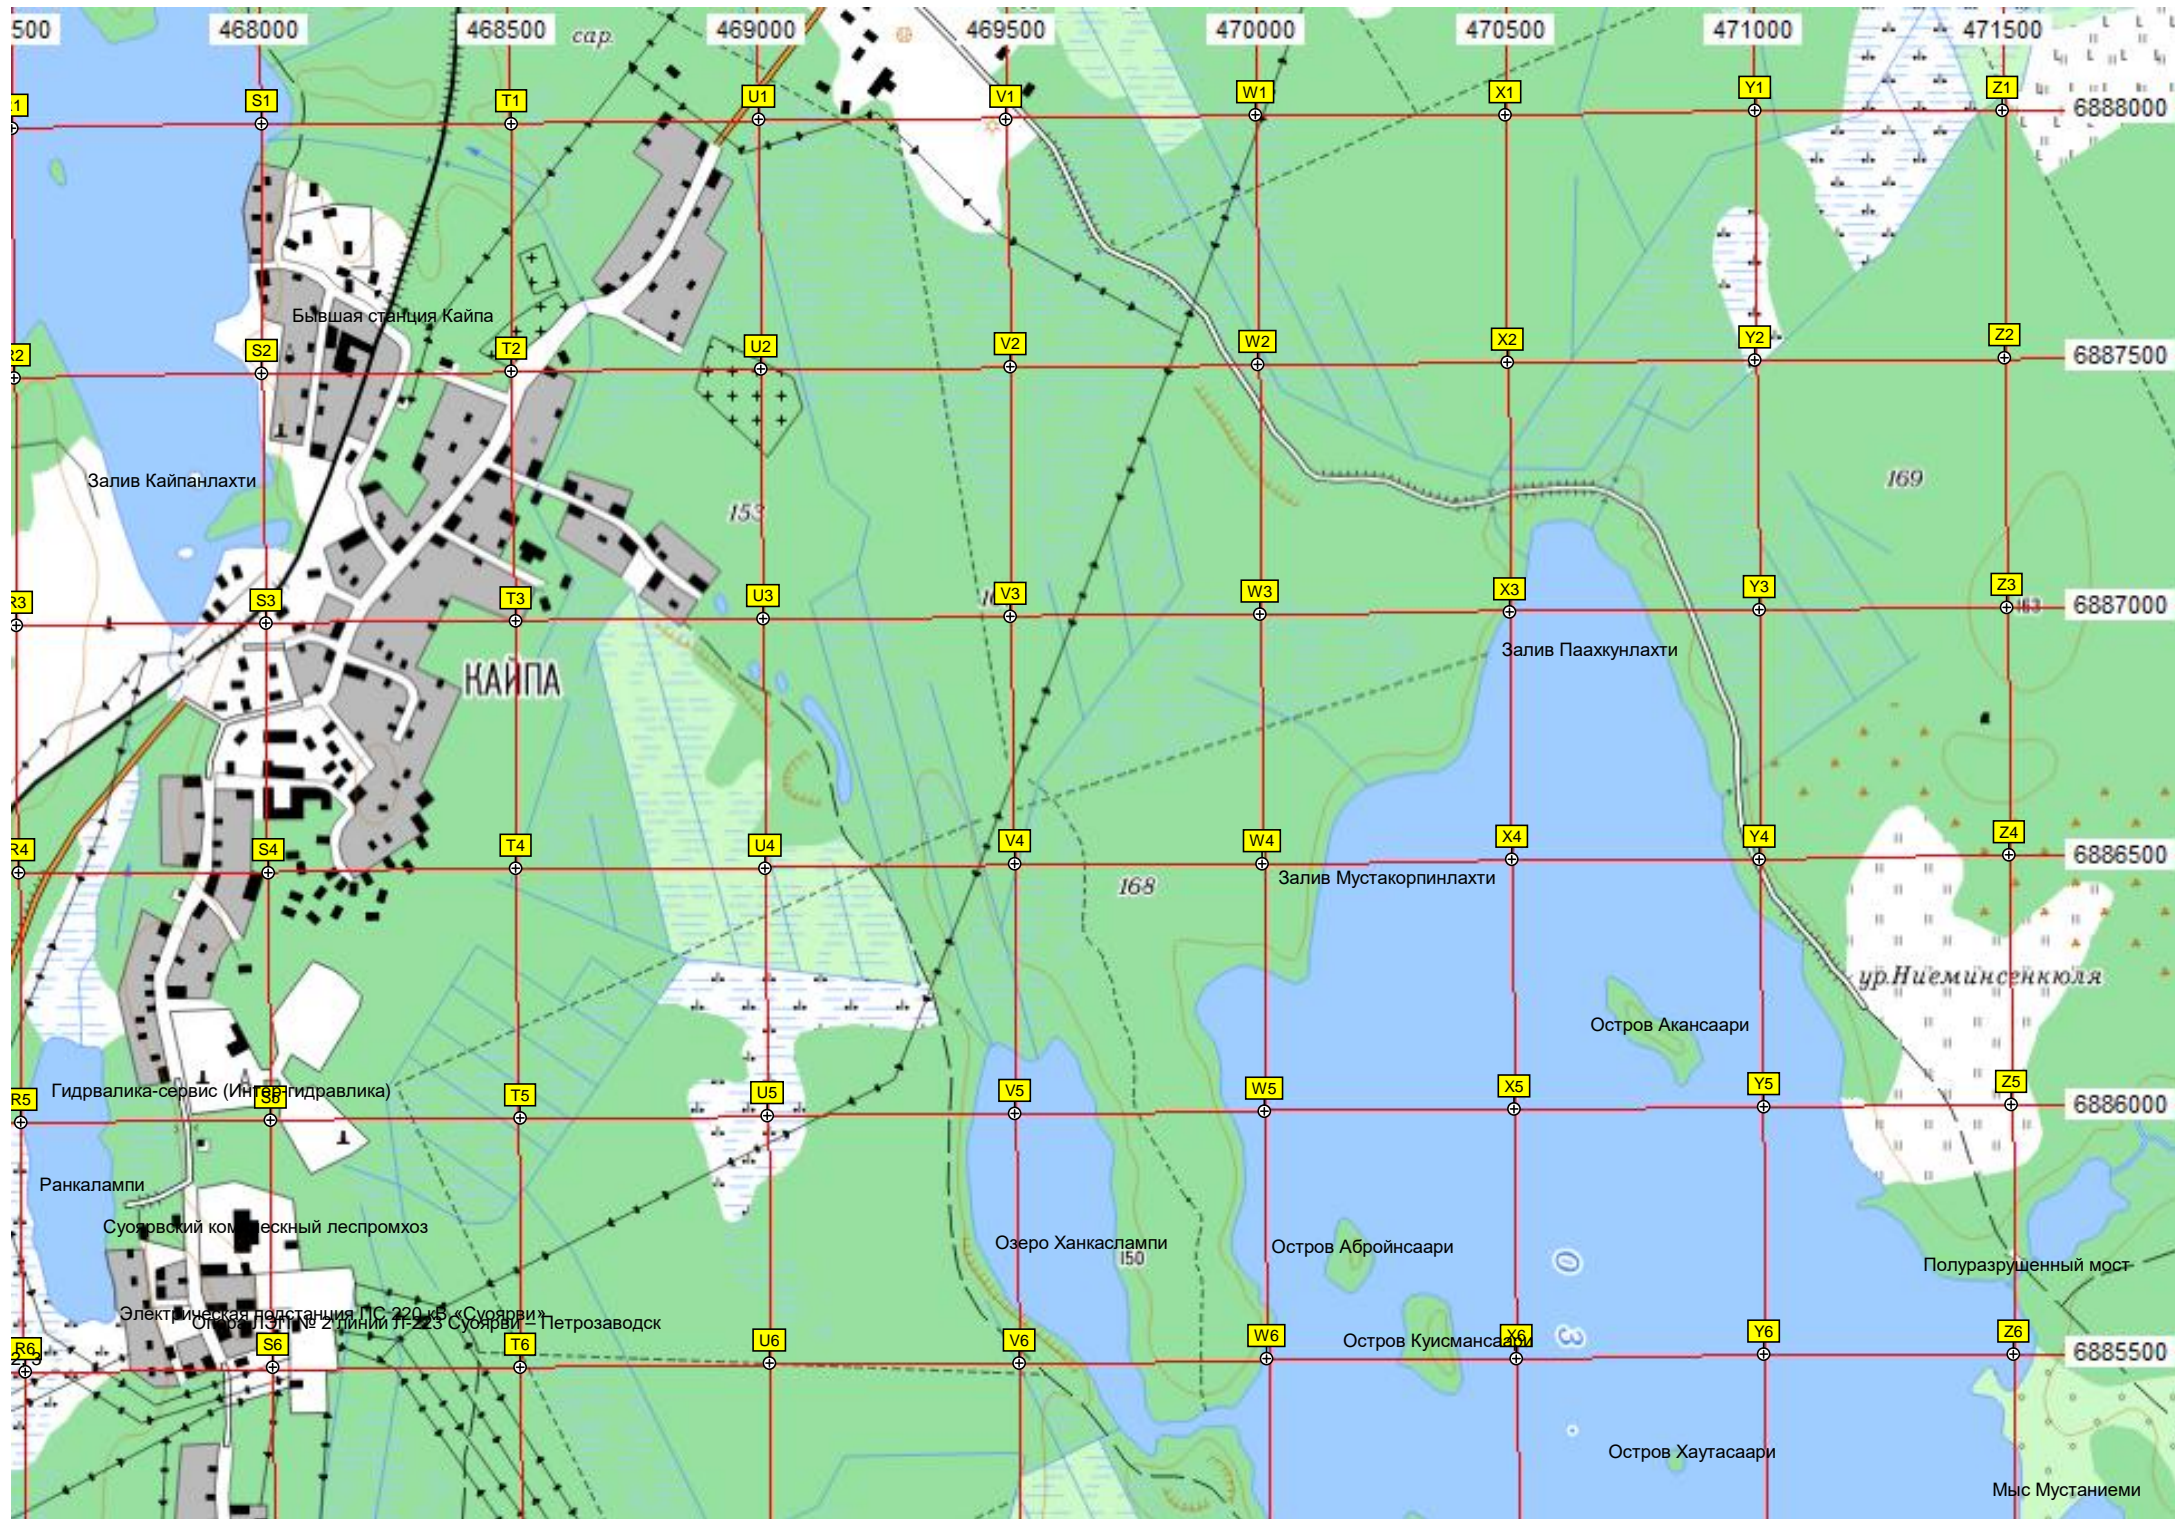

151

151

152

14

сар.

Залив Тимперинранта

Бывшая станция Кайпа

Залив Кайпанлахти

КАЙПА

Залив Паахкунлахти

Залив Мустакорпинлахти

Озеро Ханкаслампи

Остров Акансаари

Остров Абройнсаари

Остров Куисмансаари

Остров Хаутасаари