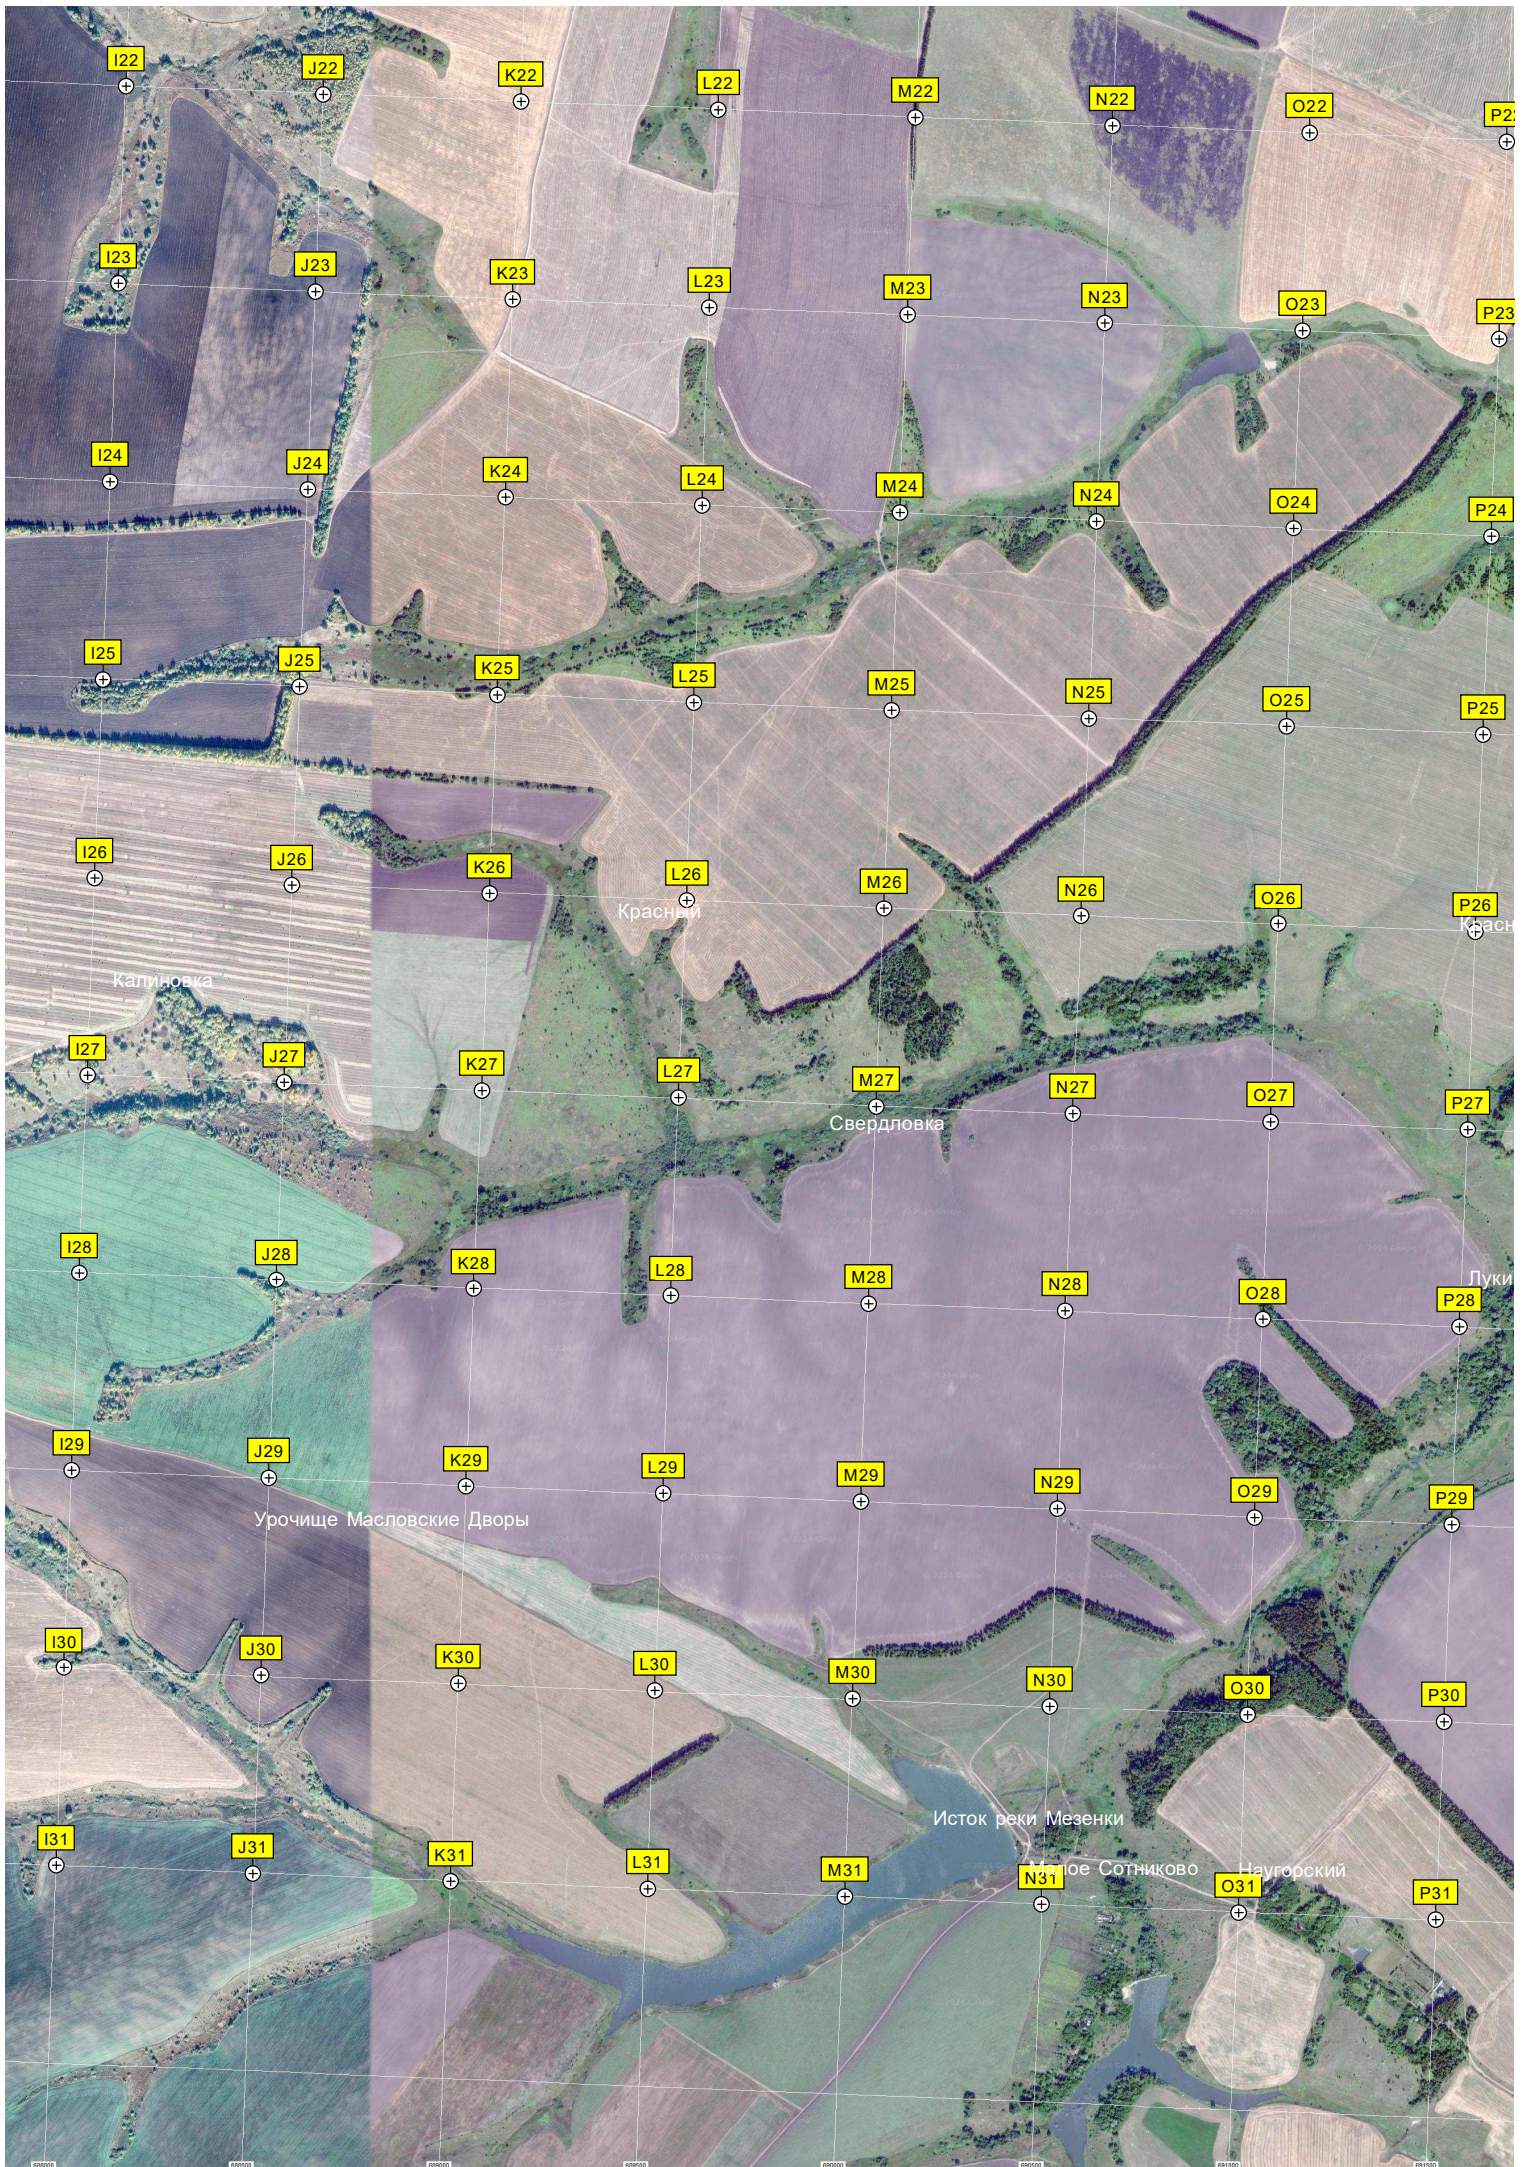

Новая Жизнь

Междуречье

Демьяна Бедного

Маслово

Устье реки Шучки

Участок семьи Зиминых

Белое городище (XI-XIII вв.)

Ремонто-механический мастерские

Автомобильный мост через реку Шучку

Q22

R22

S22

T22

U22

V22

W 22