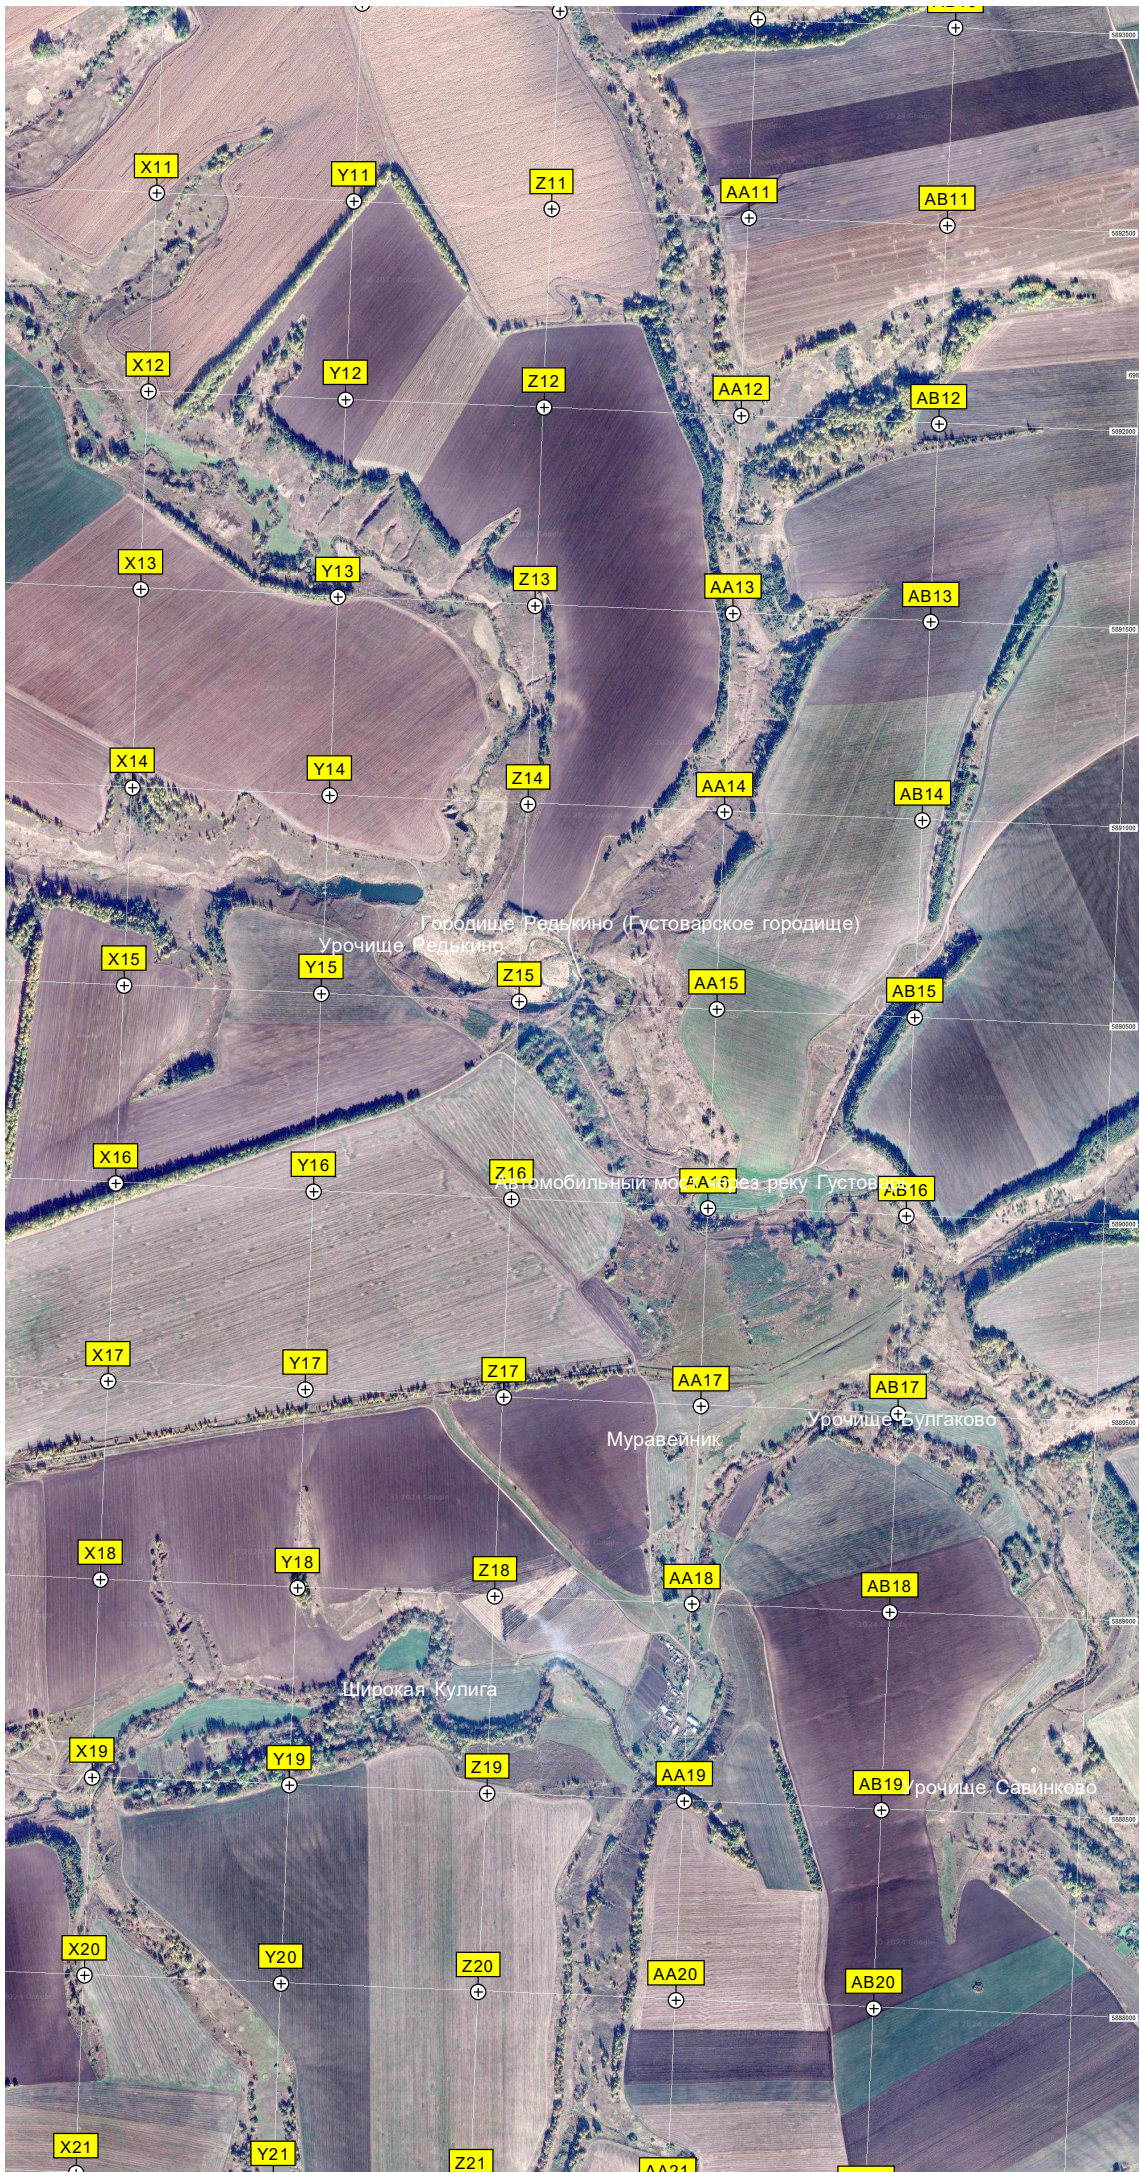

Новая Жизнь

Междуречье

Демьяна Бедного

Маслово

Устье реки Шучки

Участок семьи Зиминых

Белое городище (XI-XIII вв.)

Ремонто-механический мастерские

Автомобильный мост через реку Шучку

Q22

R22

S22

T22

U22

V22

W 22

R24

S24

T24

U24

V24

W 24

Q25

R25