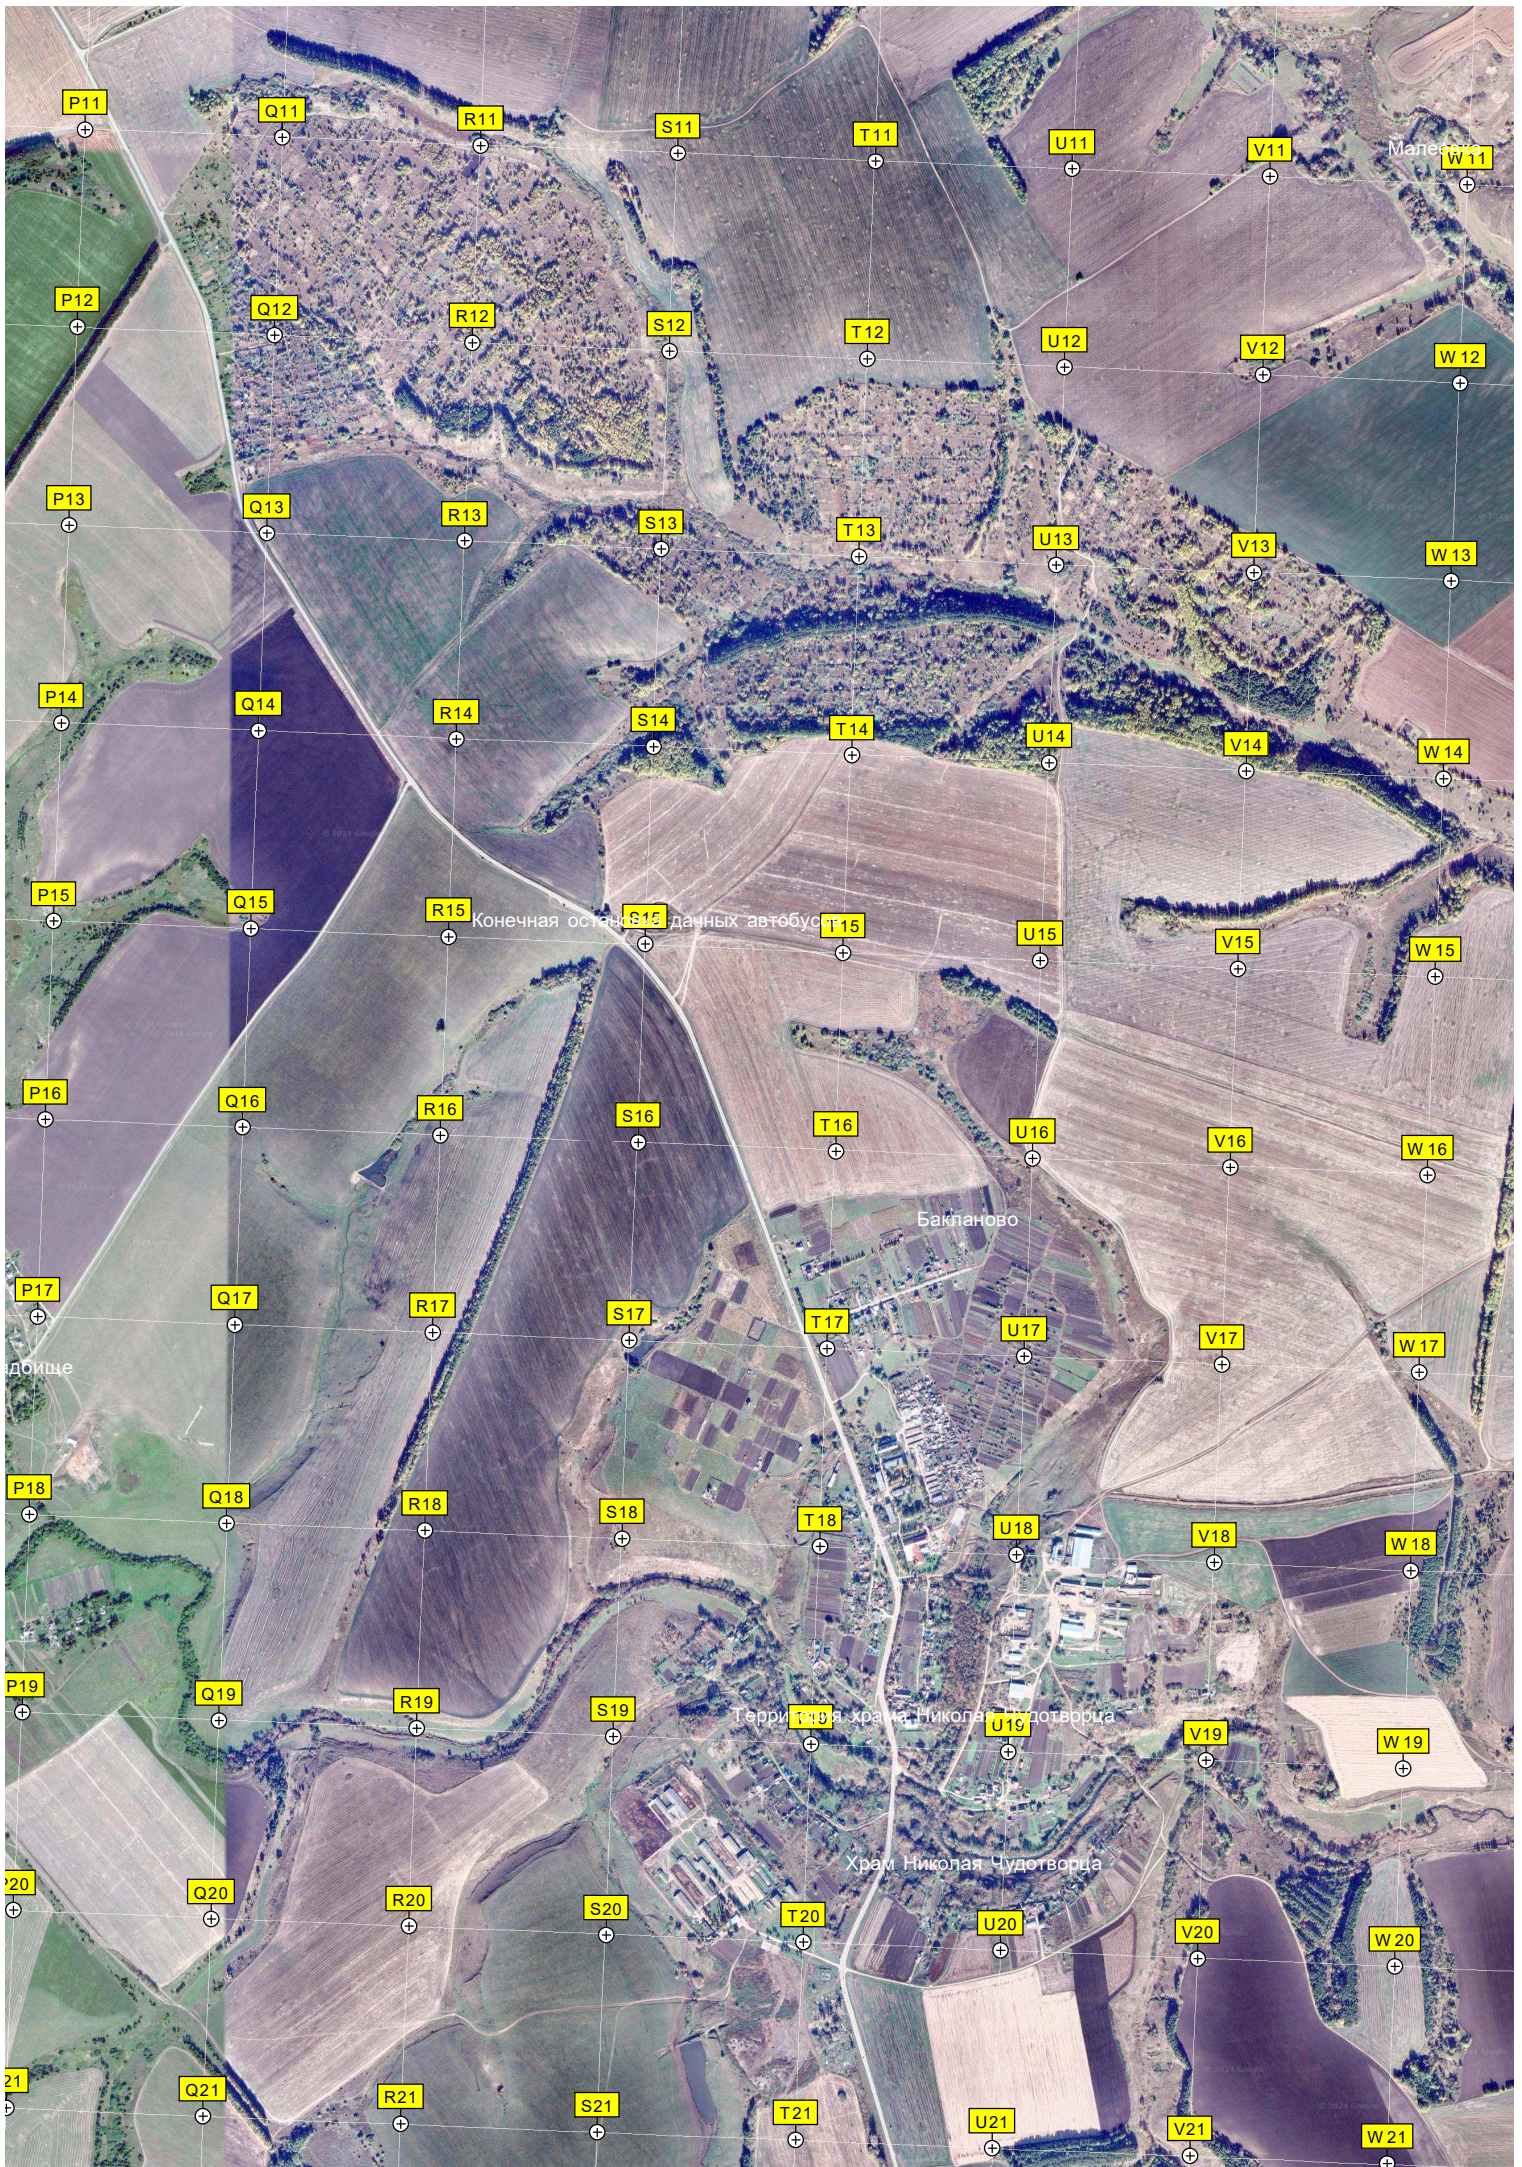

Новая Жизнь

Междуречье

Демьяна Бедного

Маслово

Устье реки Шучки

Участок семьи Зиминых

Белое городище (XI-XIII вв.)

Ремонто-механический мастерские

Автомобильный мост через реку Шучку

Q22

R22

S22

T22

U22

V22

W 22