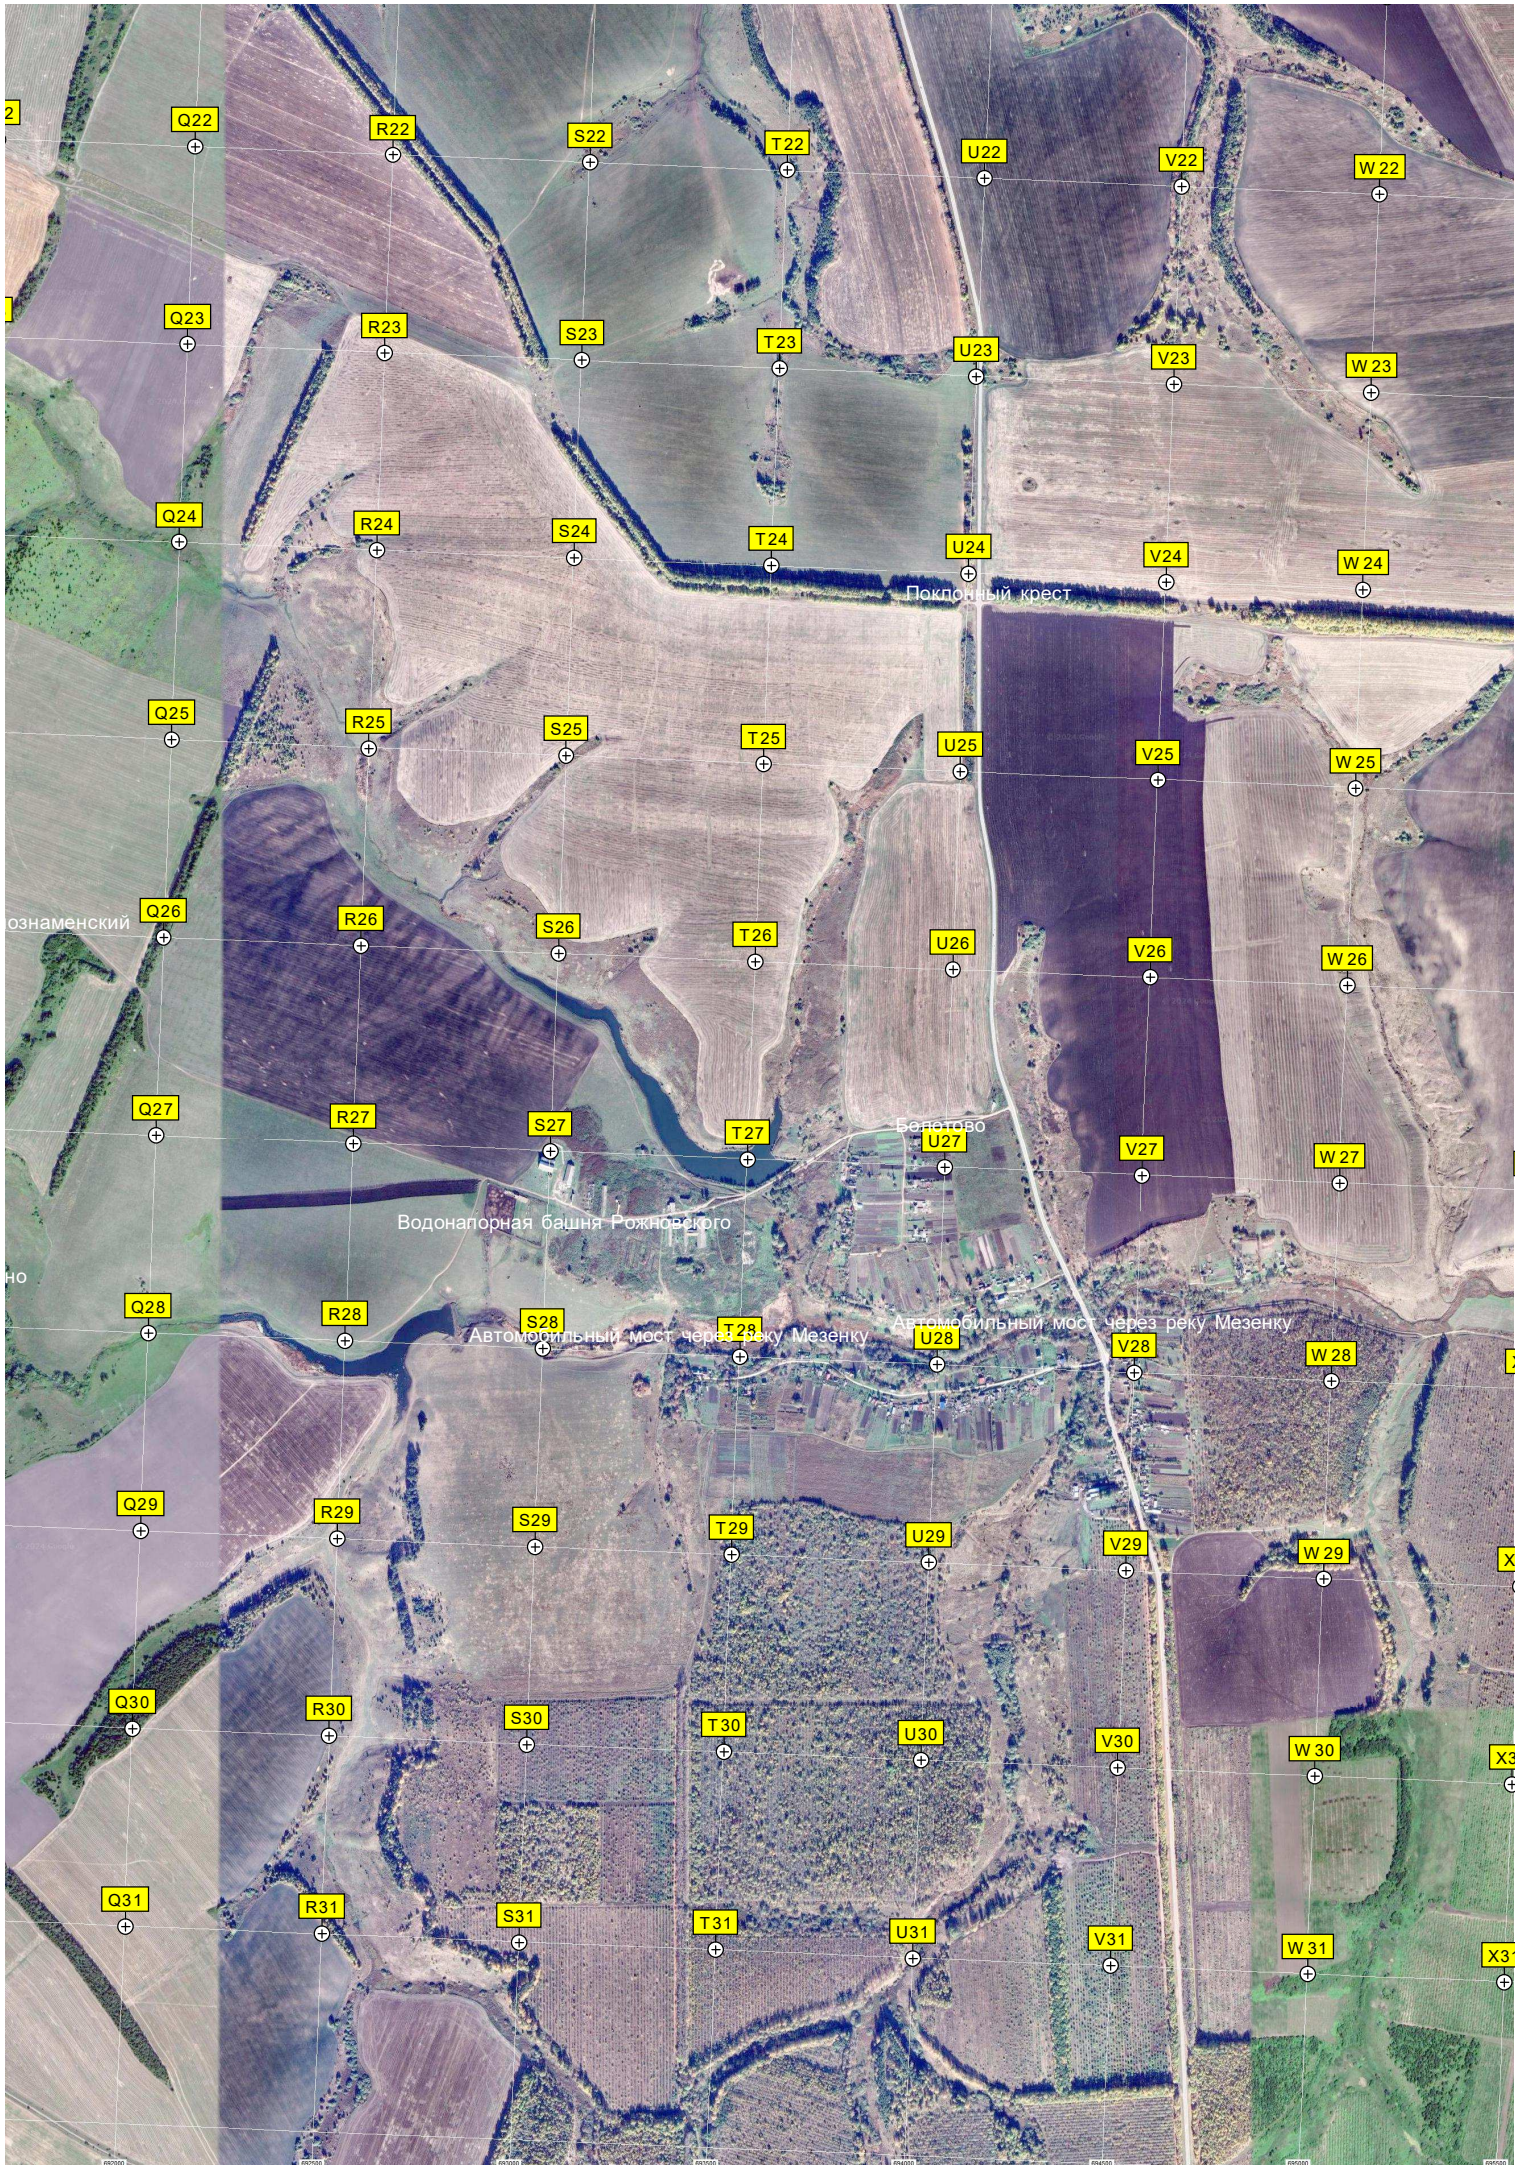

Новая Жизнь

Междуречье

Демьяна Бедного

Маслово

Устье реки Шучки

Участок семьи Зиминых

Белое городище (XI-XIII вв.)

Ремонто-механический мастерские

Автомобильный мост через реку Шучку

Q22

R22

S22

T22

U22

V22

W 22