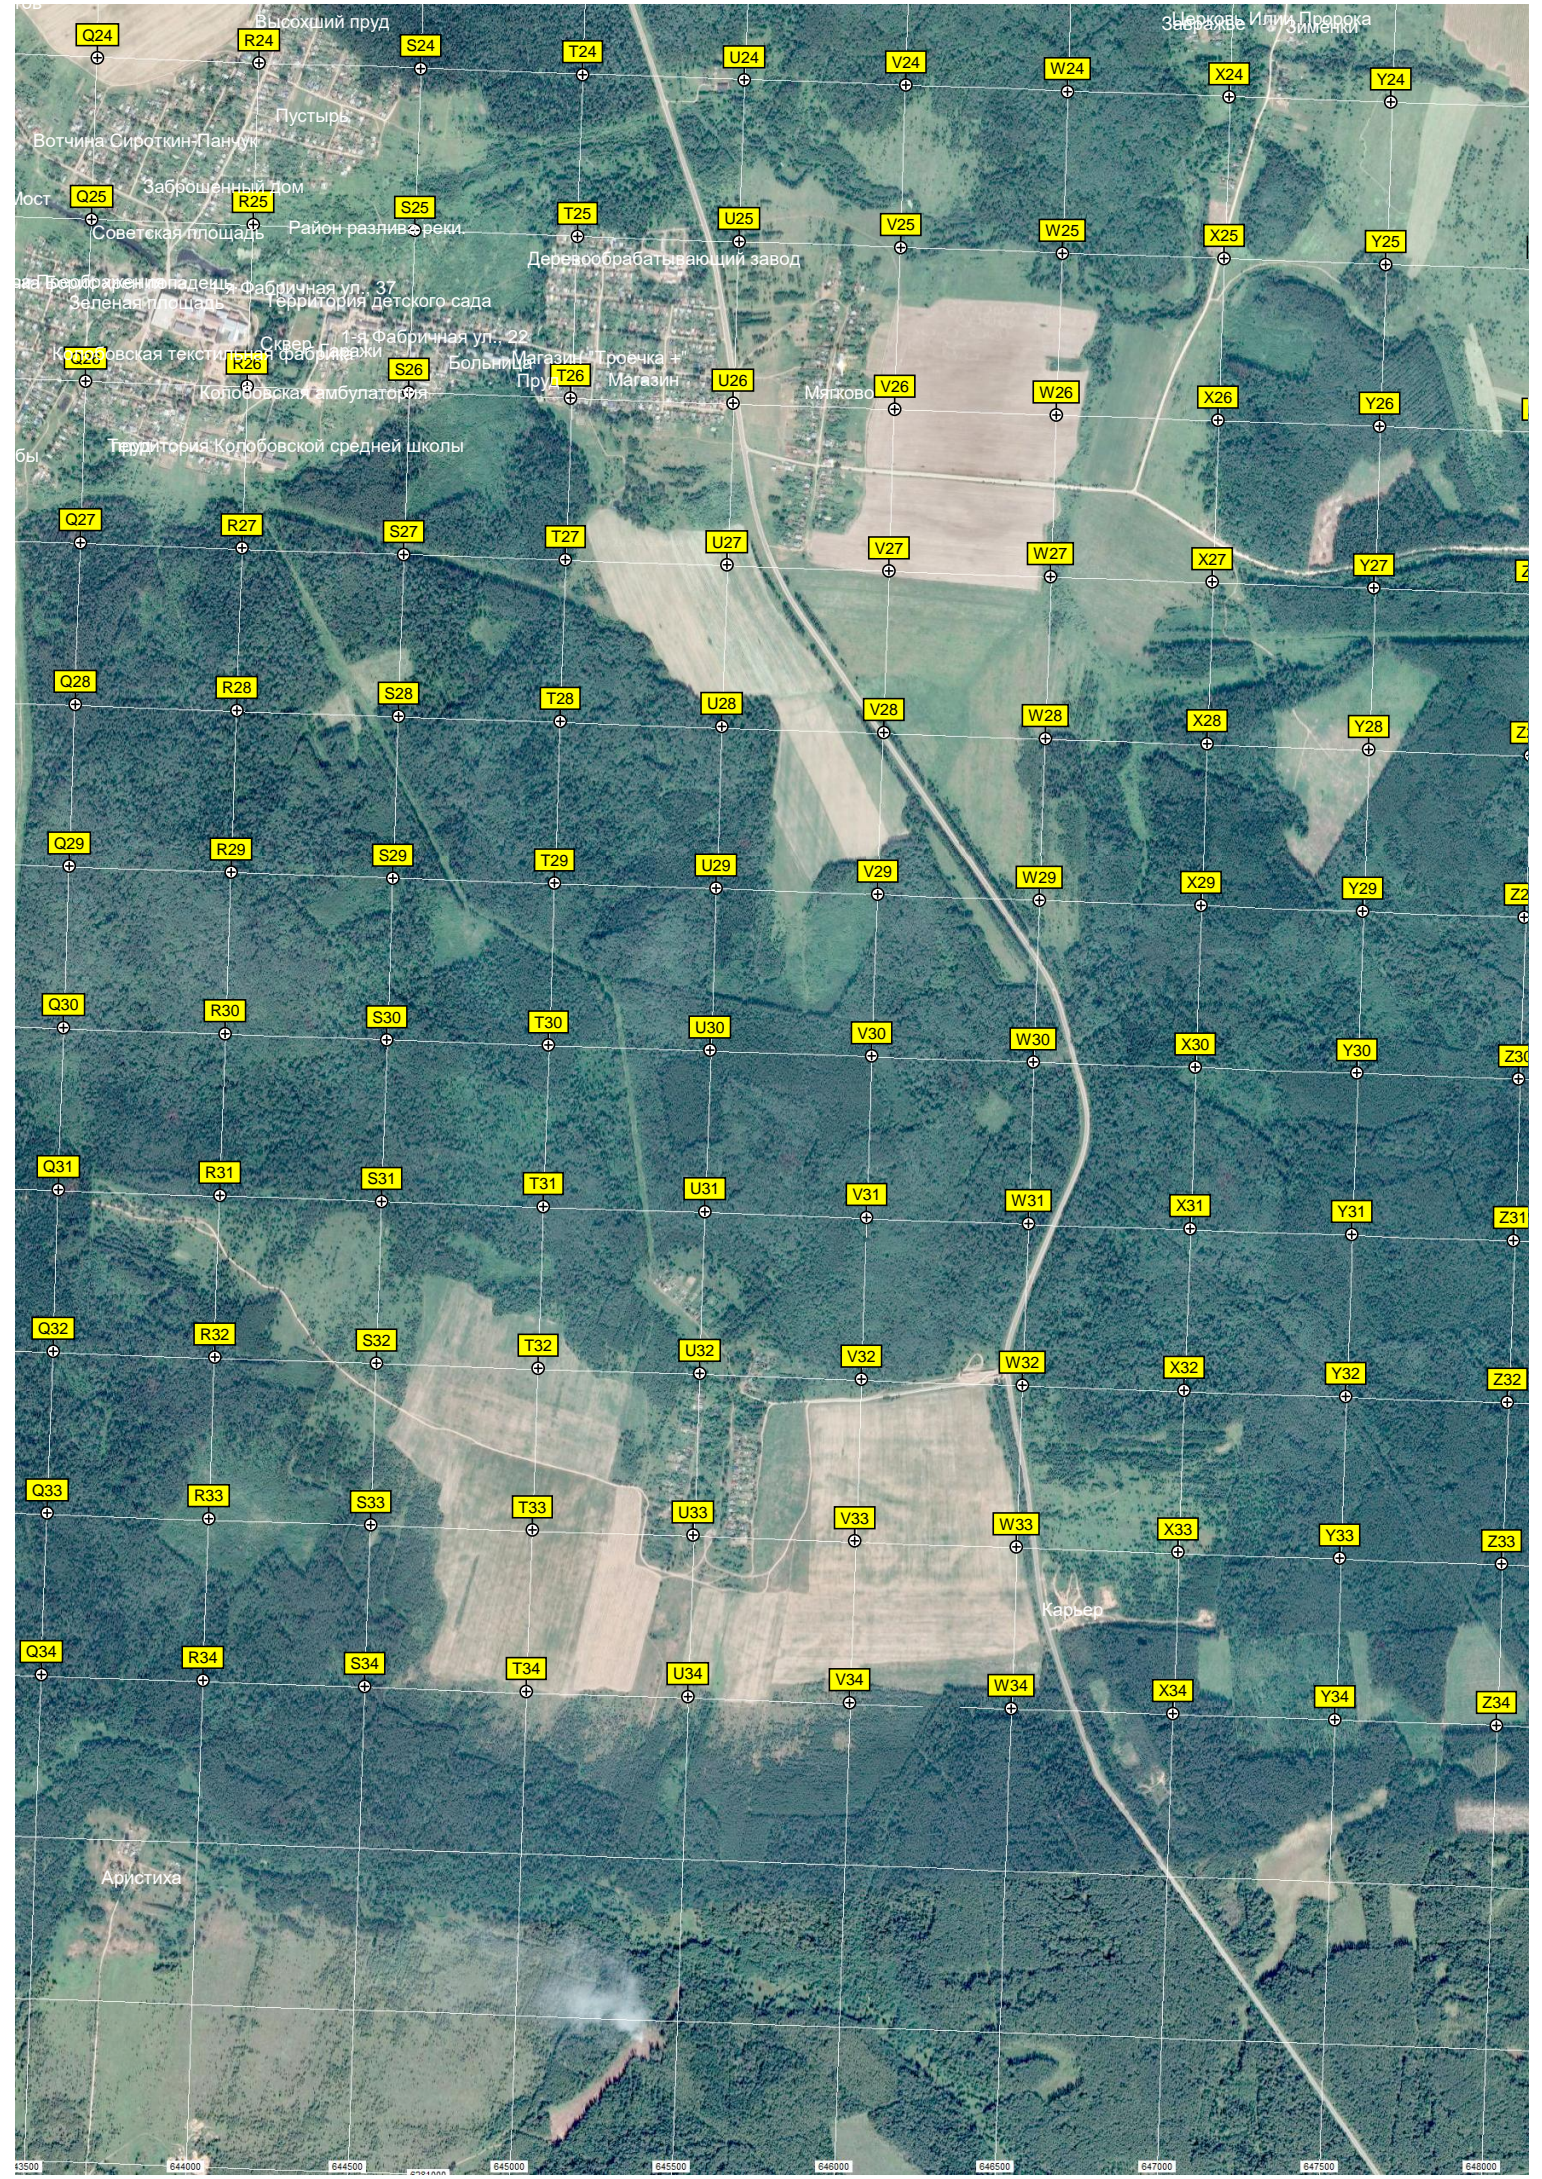

Кладбище

Спас-Юрцево

Дом Артемия Саньча Борисова, падалица

Озеро "Провалиха"

Стол

Карзановское болото

Соколовское болото

Шорыгино

639000 639500 640000 640500 641000 641500 642000 642500 643000

Q24
Q25
Q26
Q27
Q28
Q29
Q30
Q31
Q32
Q33
Q34

R24
R25
R26
R27
R28
R29
R30
R31
R32
R33
R34

S24
S25
S26
S27
S28
S29
S30
S31
S32
S33
S34

T24
T25
T26
T27
T28
T29
T30
T31
T32
T33
T34

U24
U25
U26
U27
U28
U29
U30
U31
U32
U33
U34

V24
V25
V26
V27
V28
V29
V30
V31
V32
V33
V34

W24
W25
W26
W27
W28
W29
W30
W31
W32
W33
W34

X24
X25
X26
X27
X28
X29
X30
X31
X32
X33
X34

Y24
Y25
Y26
Y27
Y28
Y29
Y30
Y31
Y32
Y33
Y34

Z24
Z25
Z26
Z27
Z28
Z29
Z30
Z31
Z32
Z33
Z34