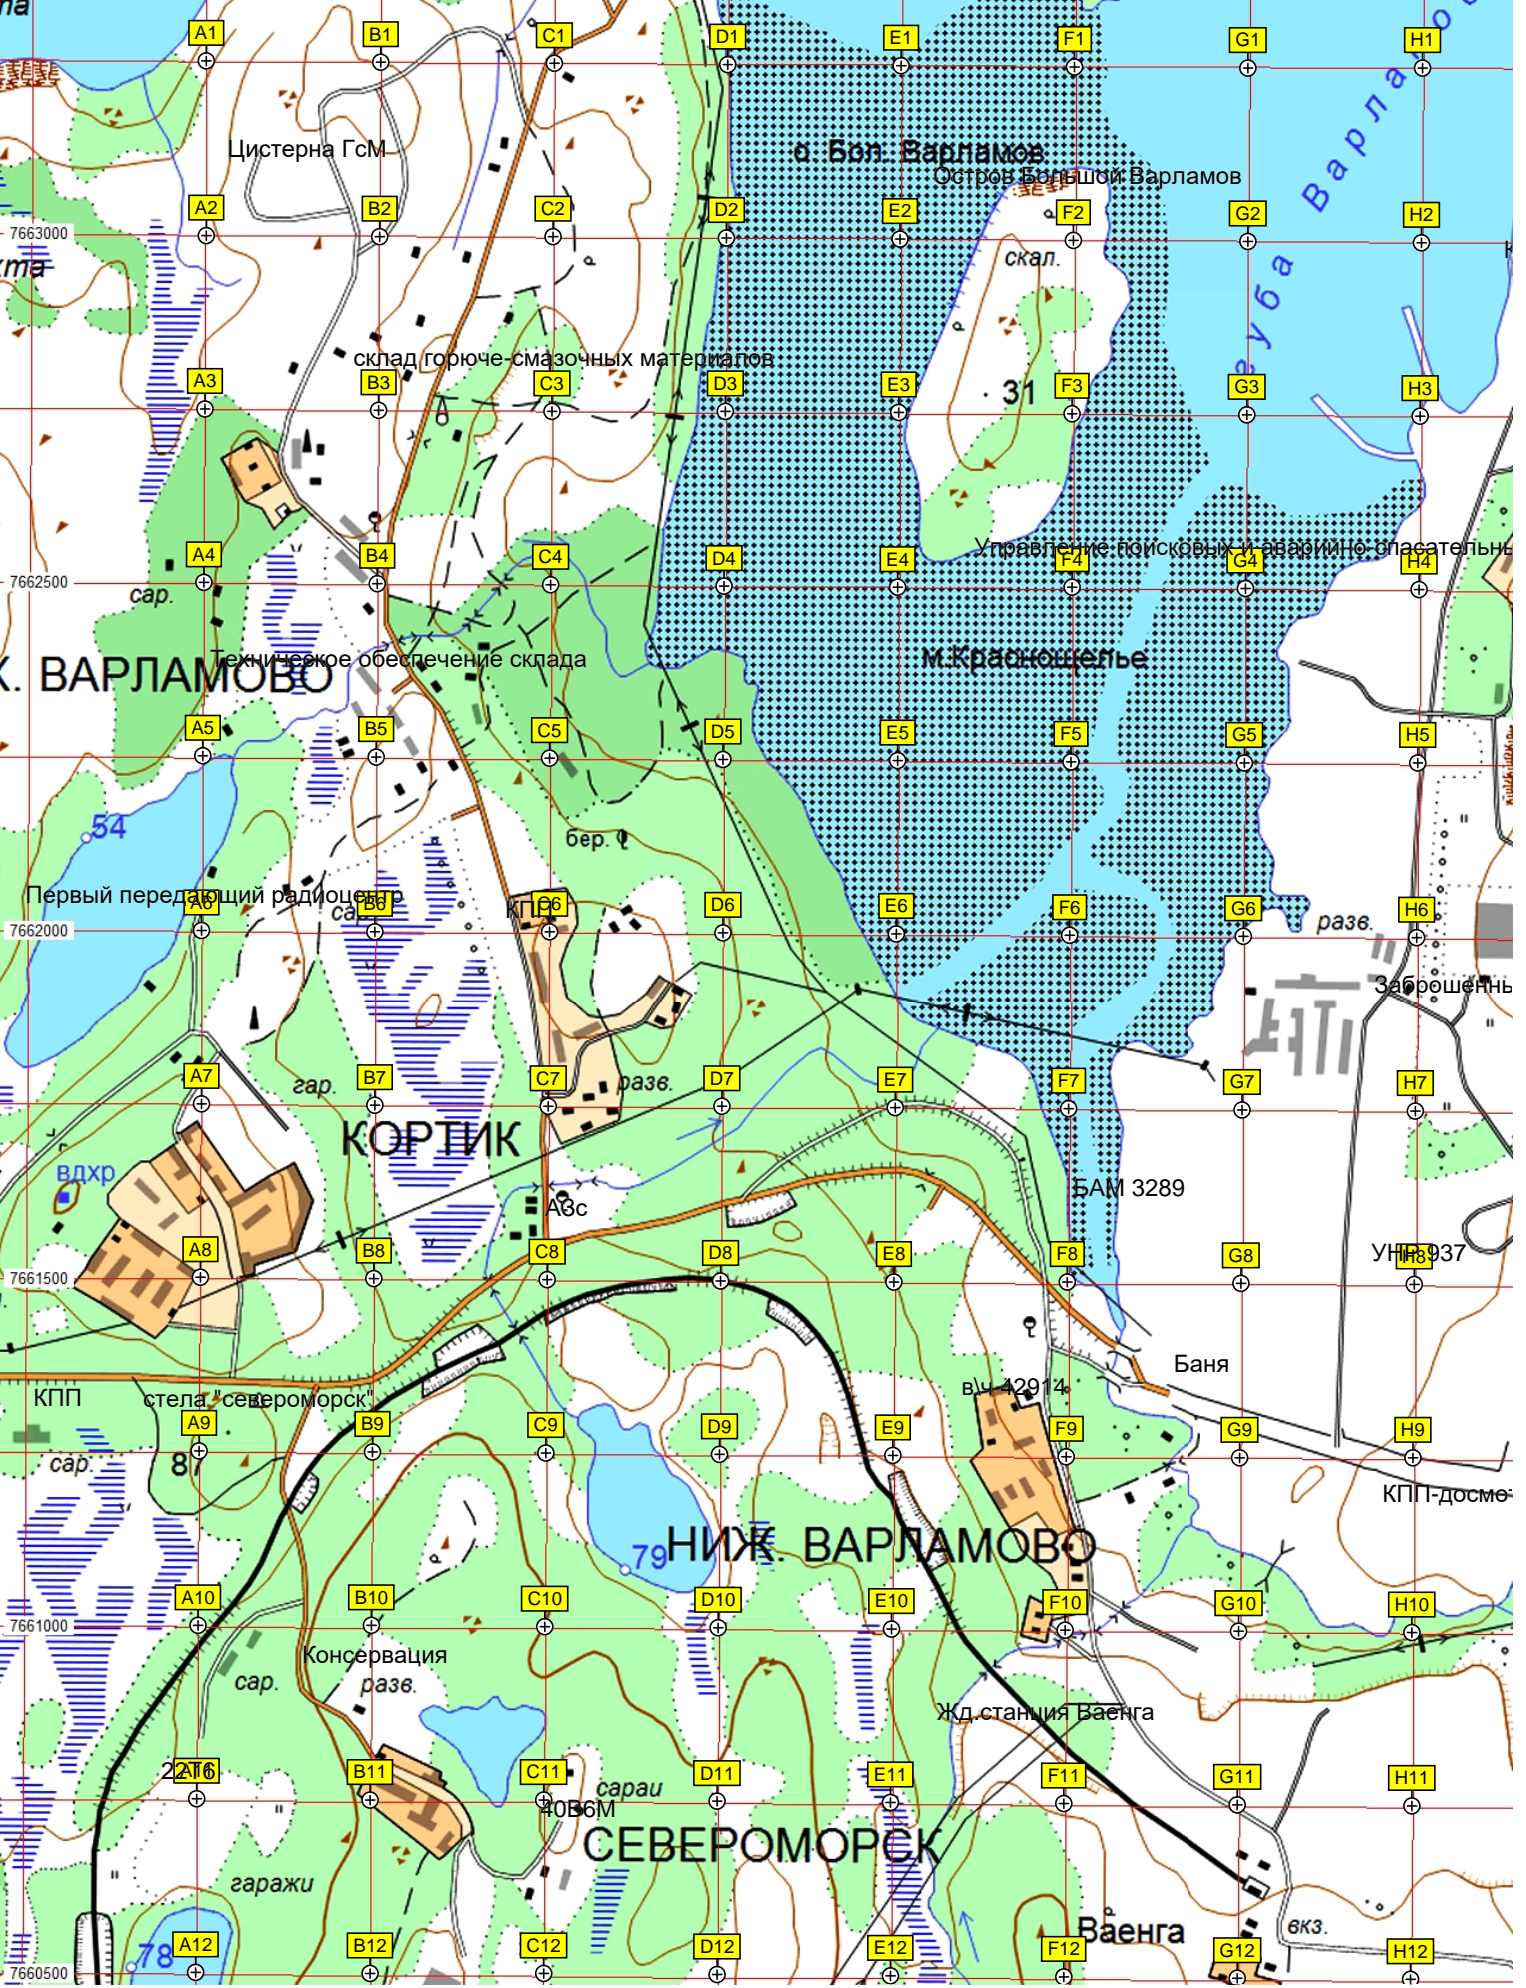

513500

514000

514500

515000

Kilo B-80

7663500

7663000

7662500

7662000

7661500

7661000

7660500

Губа Варламова

Остров Малый Варламов

о. Мал. Варламов

о. Бол. Варламов

Остров Большой Варламов

скал.

31

Управление поисковых и аварийно-спасательных работ

М. Красноселье

В. ВАРЛАМОВО

Техническое обеспечение склада

54

Первый передающий радиостанция

бер.

разв.

Заброшенный

КОРТИК

БАМ 3289

УН 1037

КПП

стела североморск

вч 42914

Баня

КПП-досмотр

НИЖ. ВАРЛАМОВО

87

Консервация

Жд. станция Ваенга

СЕВЕРОМОРСК

Ваенга

вкз.

2216

сарай

2036М

78

гаражи