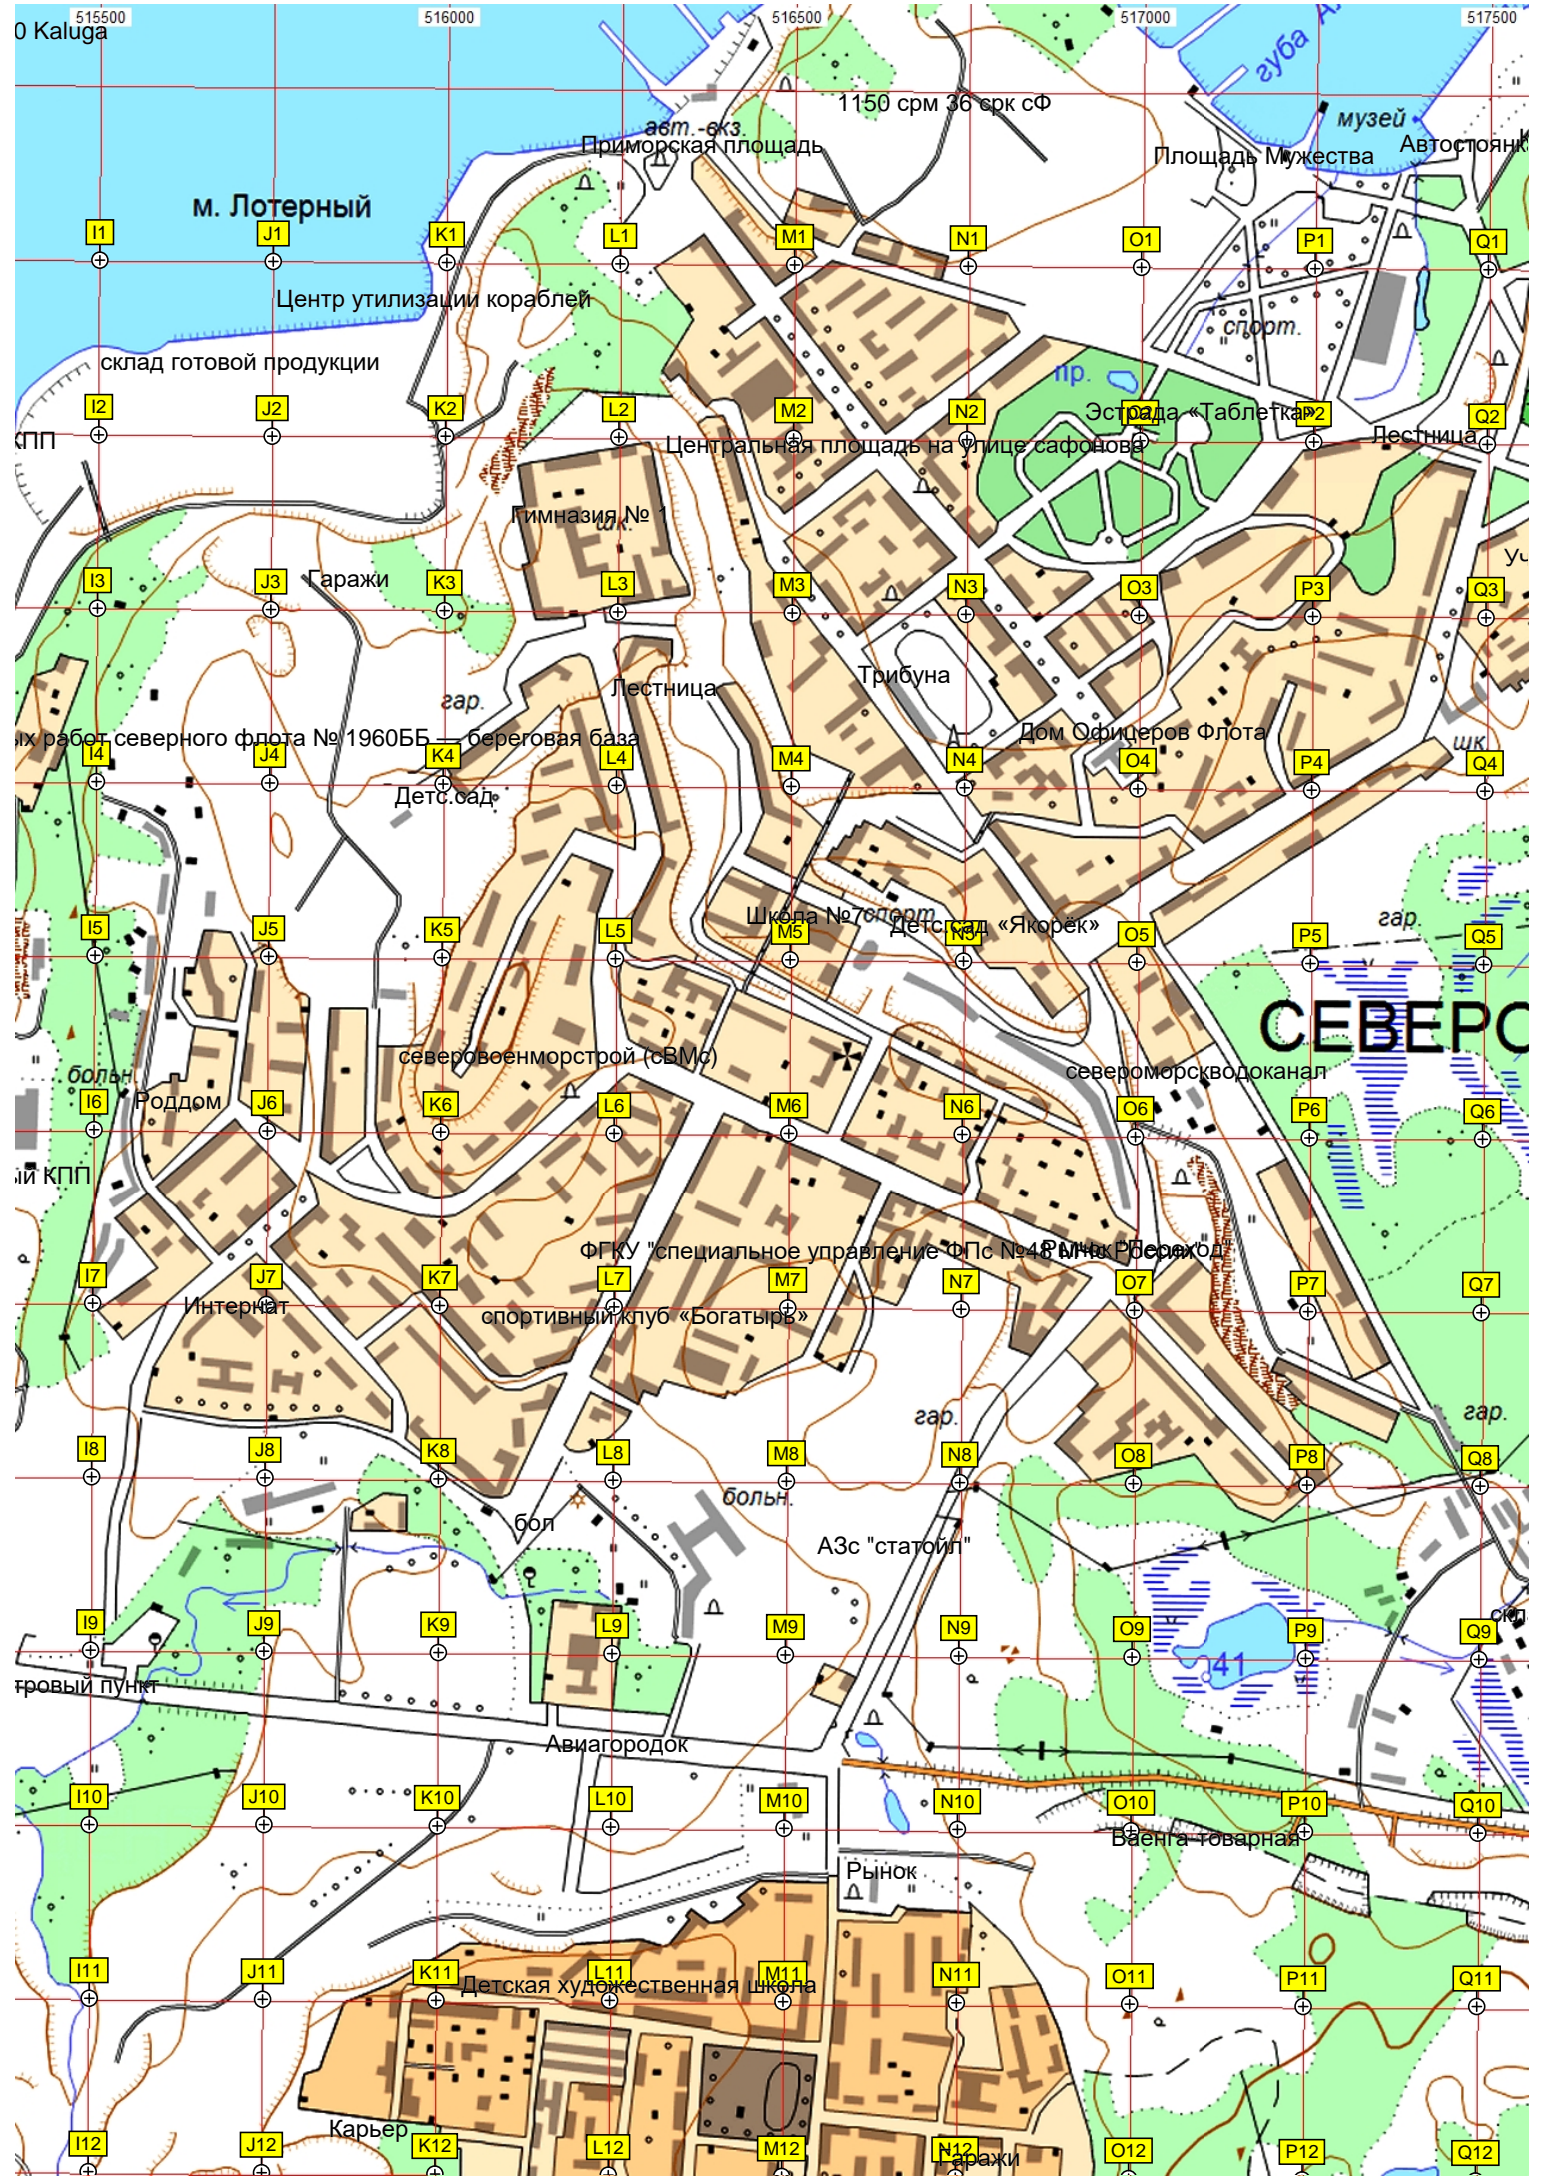

0 Kaluga

515500 516000 516500 517000 517500

м. Лотерный

Центр утилизации кораблей

склад готовой продукции

авт. - вкз
Приморская площадь

1150 срм 36 срк сФ

Площадь Мужества Автостоянка

музей

Grid labels: I1, J1, K1, L1, M1, N1, O1, P1, Q1
I2, J2, K2, L2, M2, N2, O2, P2, Q2
I3, J3, K3, L3, M3, N3, O3, P3, Q3
I4, J4, K4, L4, M4, N4, O4, P4, Q4
I5, J5, K5, L5, M5, N5, O5, P5, Q5
I6, J6, K6, L6, M6, N6, O6, P6, Q6
I7, J7, K7, L7, M7, N7, O7, P7, Q7
I8, J8, K8, L8, M8, N8, O8, P8, Q8
I9, J9, K9, L9, M9, N9, O9, P9, Q9
I10, J10, K10, L10, M10, N10, O10, P10, Q10
I11, J11, K11, L11, M11, N11, O11, P11, Q11
I12, J12, K12, L12, M12, N12, O12, P12, Q12

СПП

их работ северного флота № 1960ББ — береговая база

Детс.сад

больн

Роддом

ий КПП

северовоенморстрой (СВМО)

Школа № 70 Детский сад «Якорек»

Дом Офицеров Флота

СЕВЕРС

североморскводоканал

ФГУ "специальное управление" ФПС № 48 "Мичуринск-Северод"

спортивный клуб «Богатырь»

Интеркват

гар.

гар.

Аэс "статойл"

гровой пункт

Авиагородок

Баенга товарная

Рынок

Детская художественная школа

Карьер

Гаражи