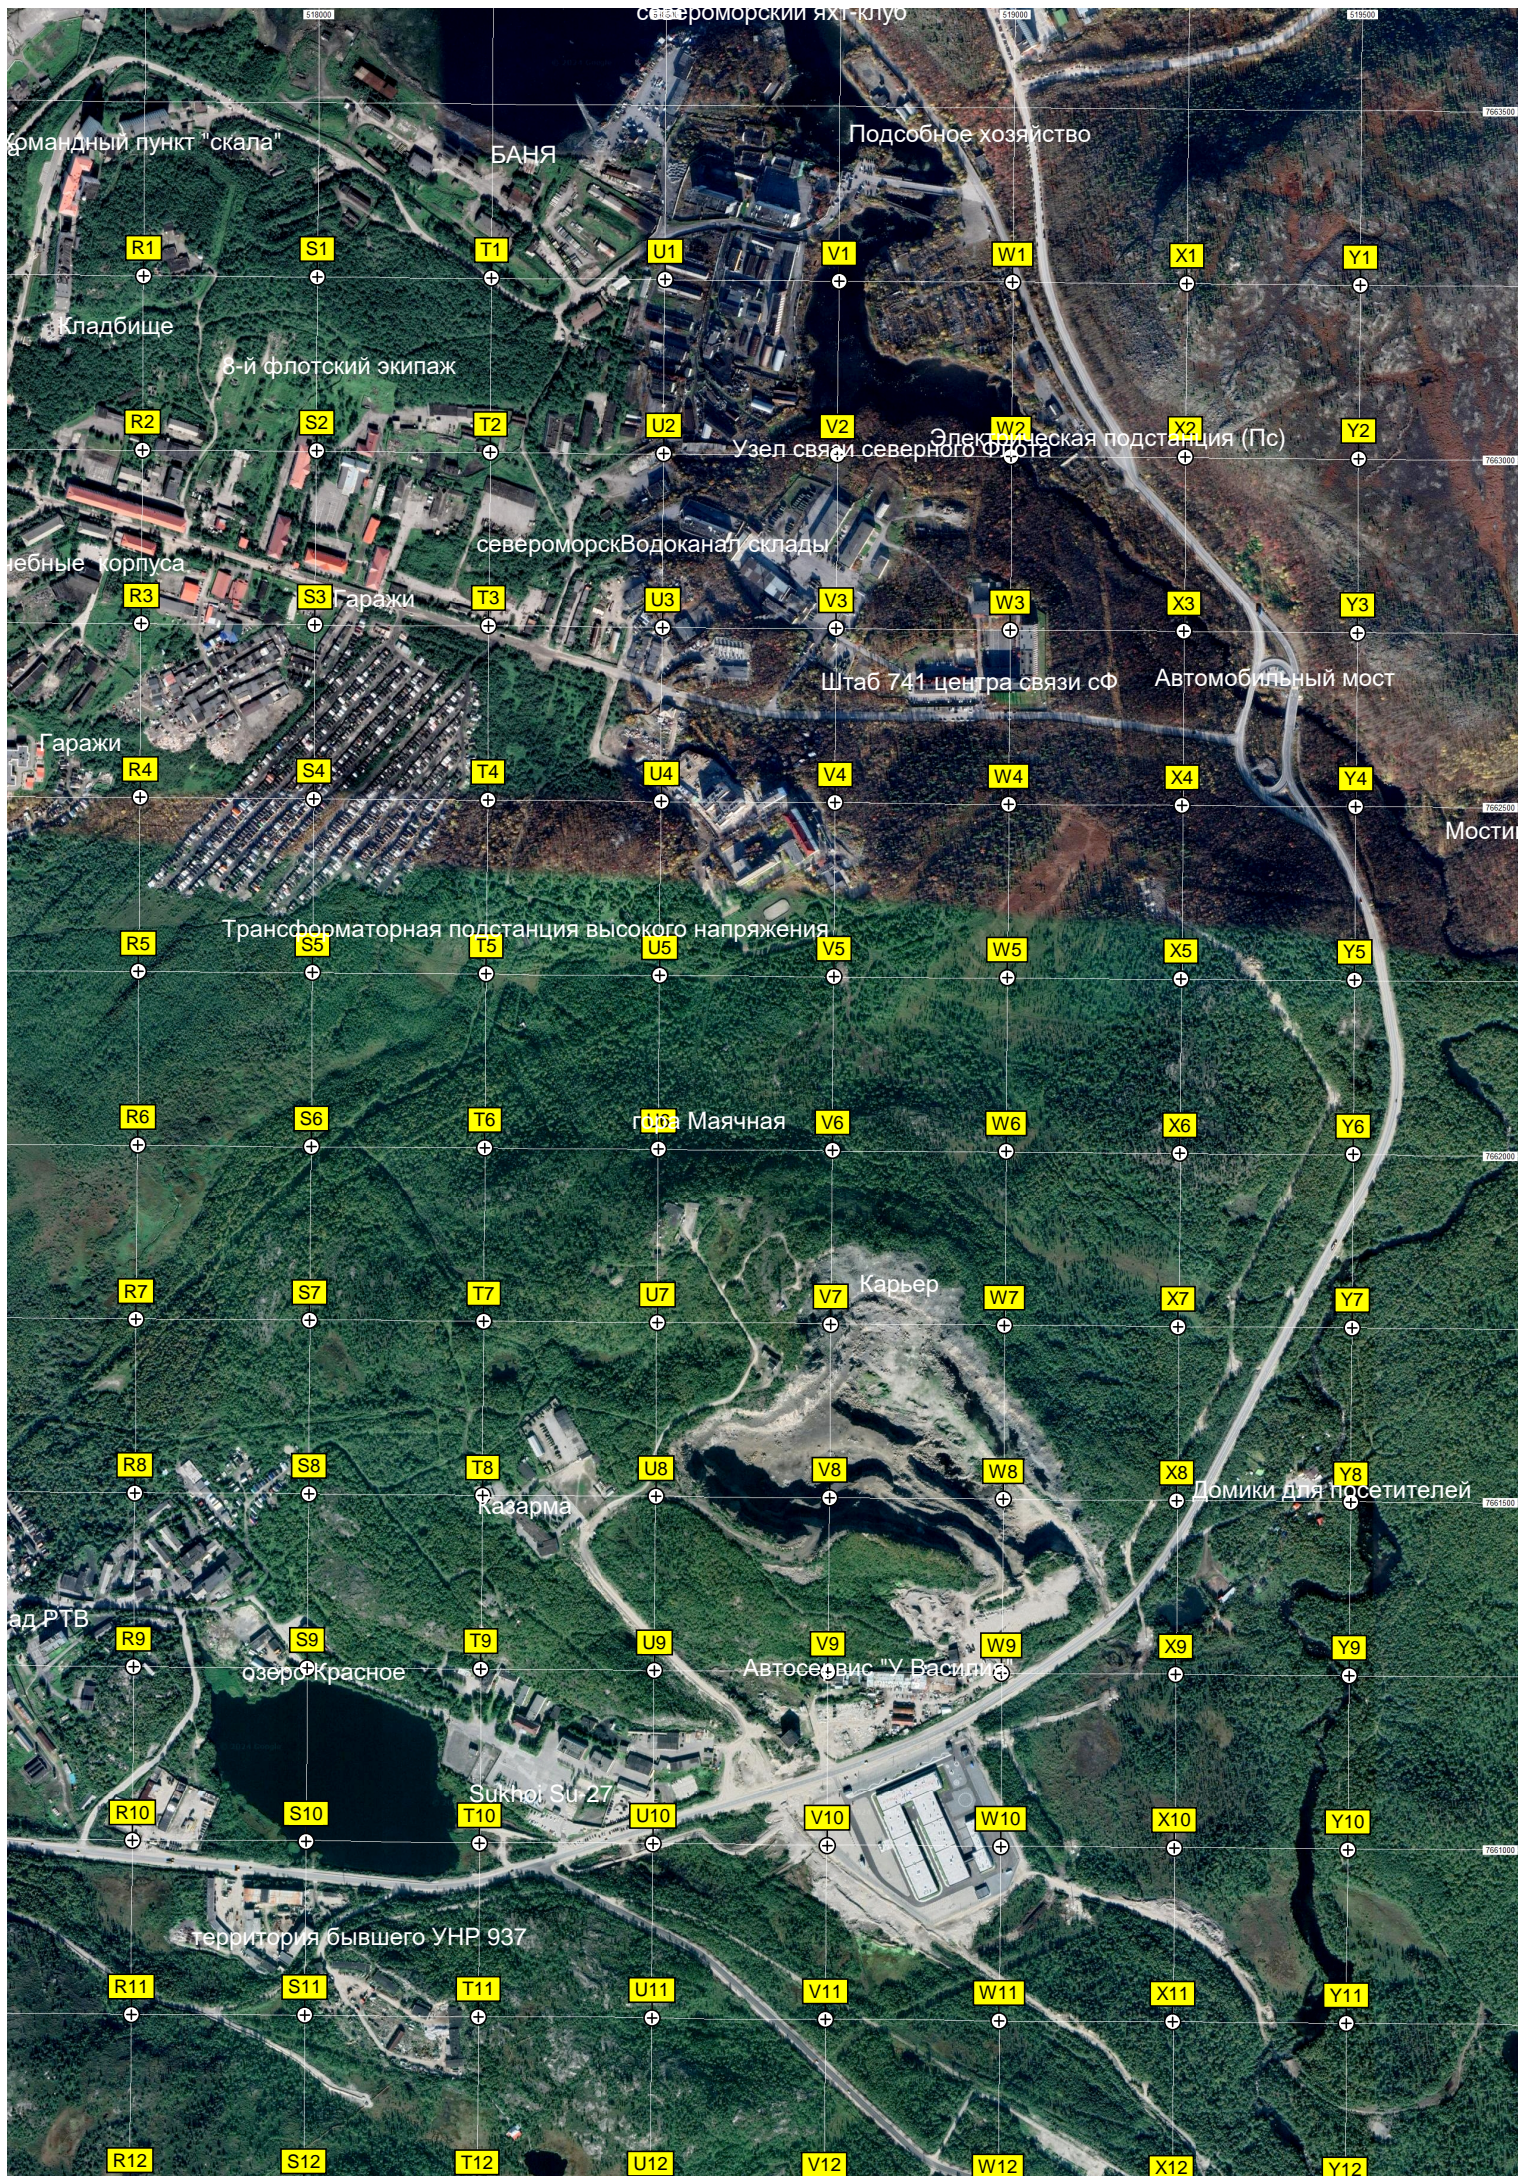

КПП

стела "североморск"

Жд. станция Ваенга

Консервация

20А16

20В6М

МПС

Плоское озеро

G24

H24

Вч связи

Автодром

Ангар

Водопускной туннель

Ту-16

стоянка для самолёта ВЛ 4/32