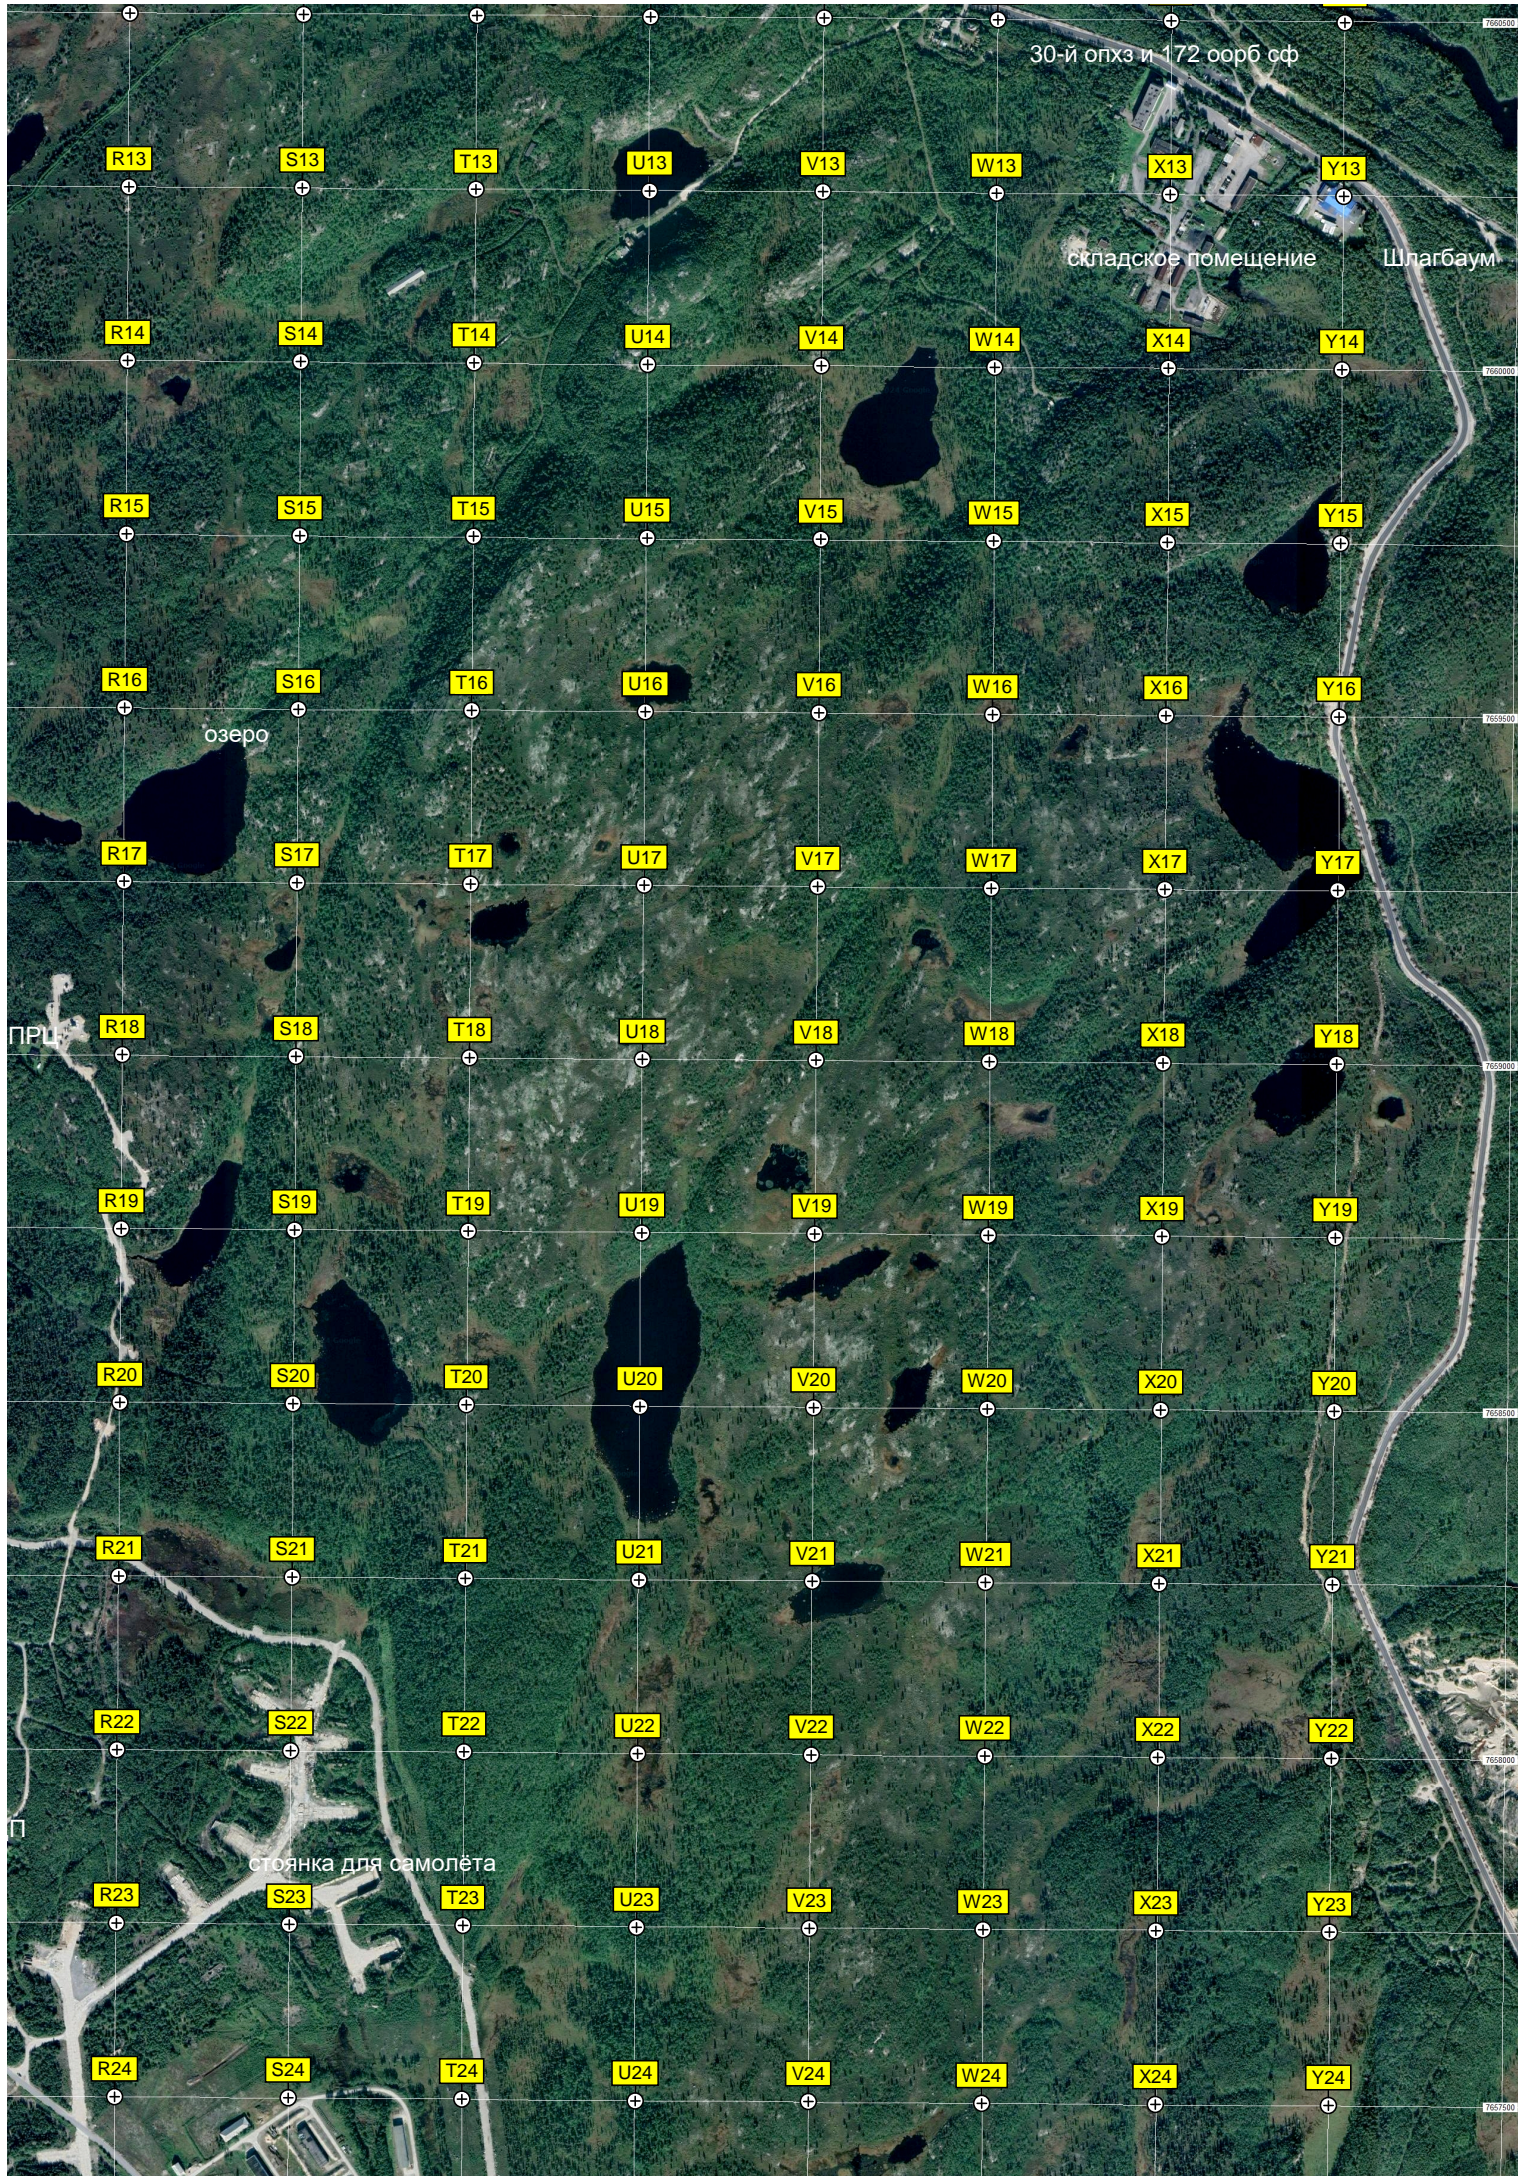

G24

H24

Вч связи

Автодром

Ангар

Водопускной туннель

Ту-16

стоянка для самолёта ВЛ 4/32

Территория склада ГСМ

озеро

озеро Кривое

озеро

озеро

Вертолётный полк

И-38

30-й опхз и 172 оорб сф