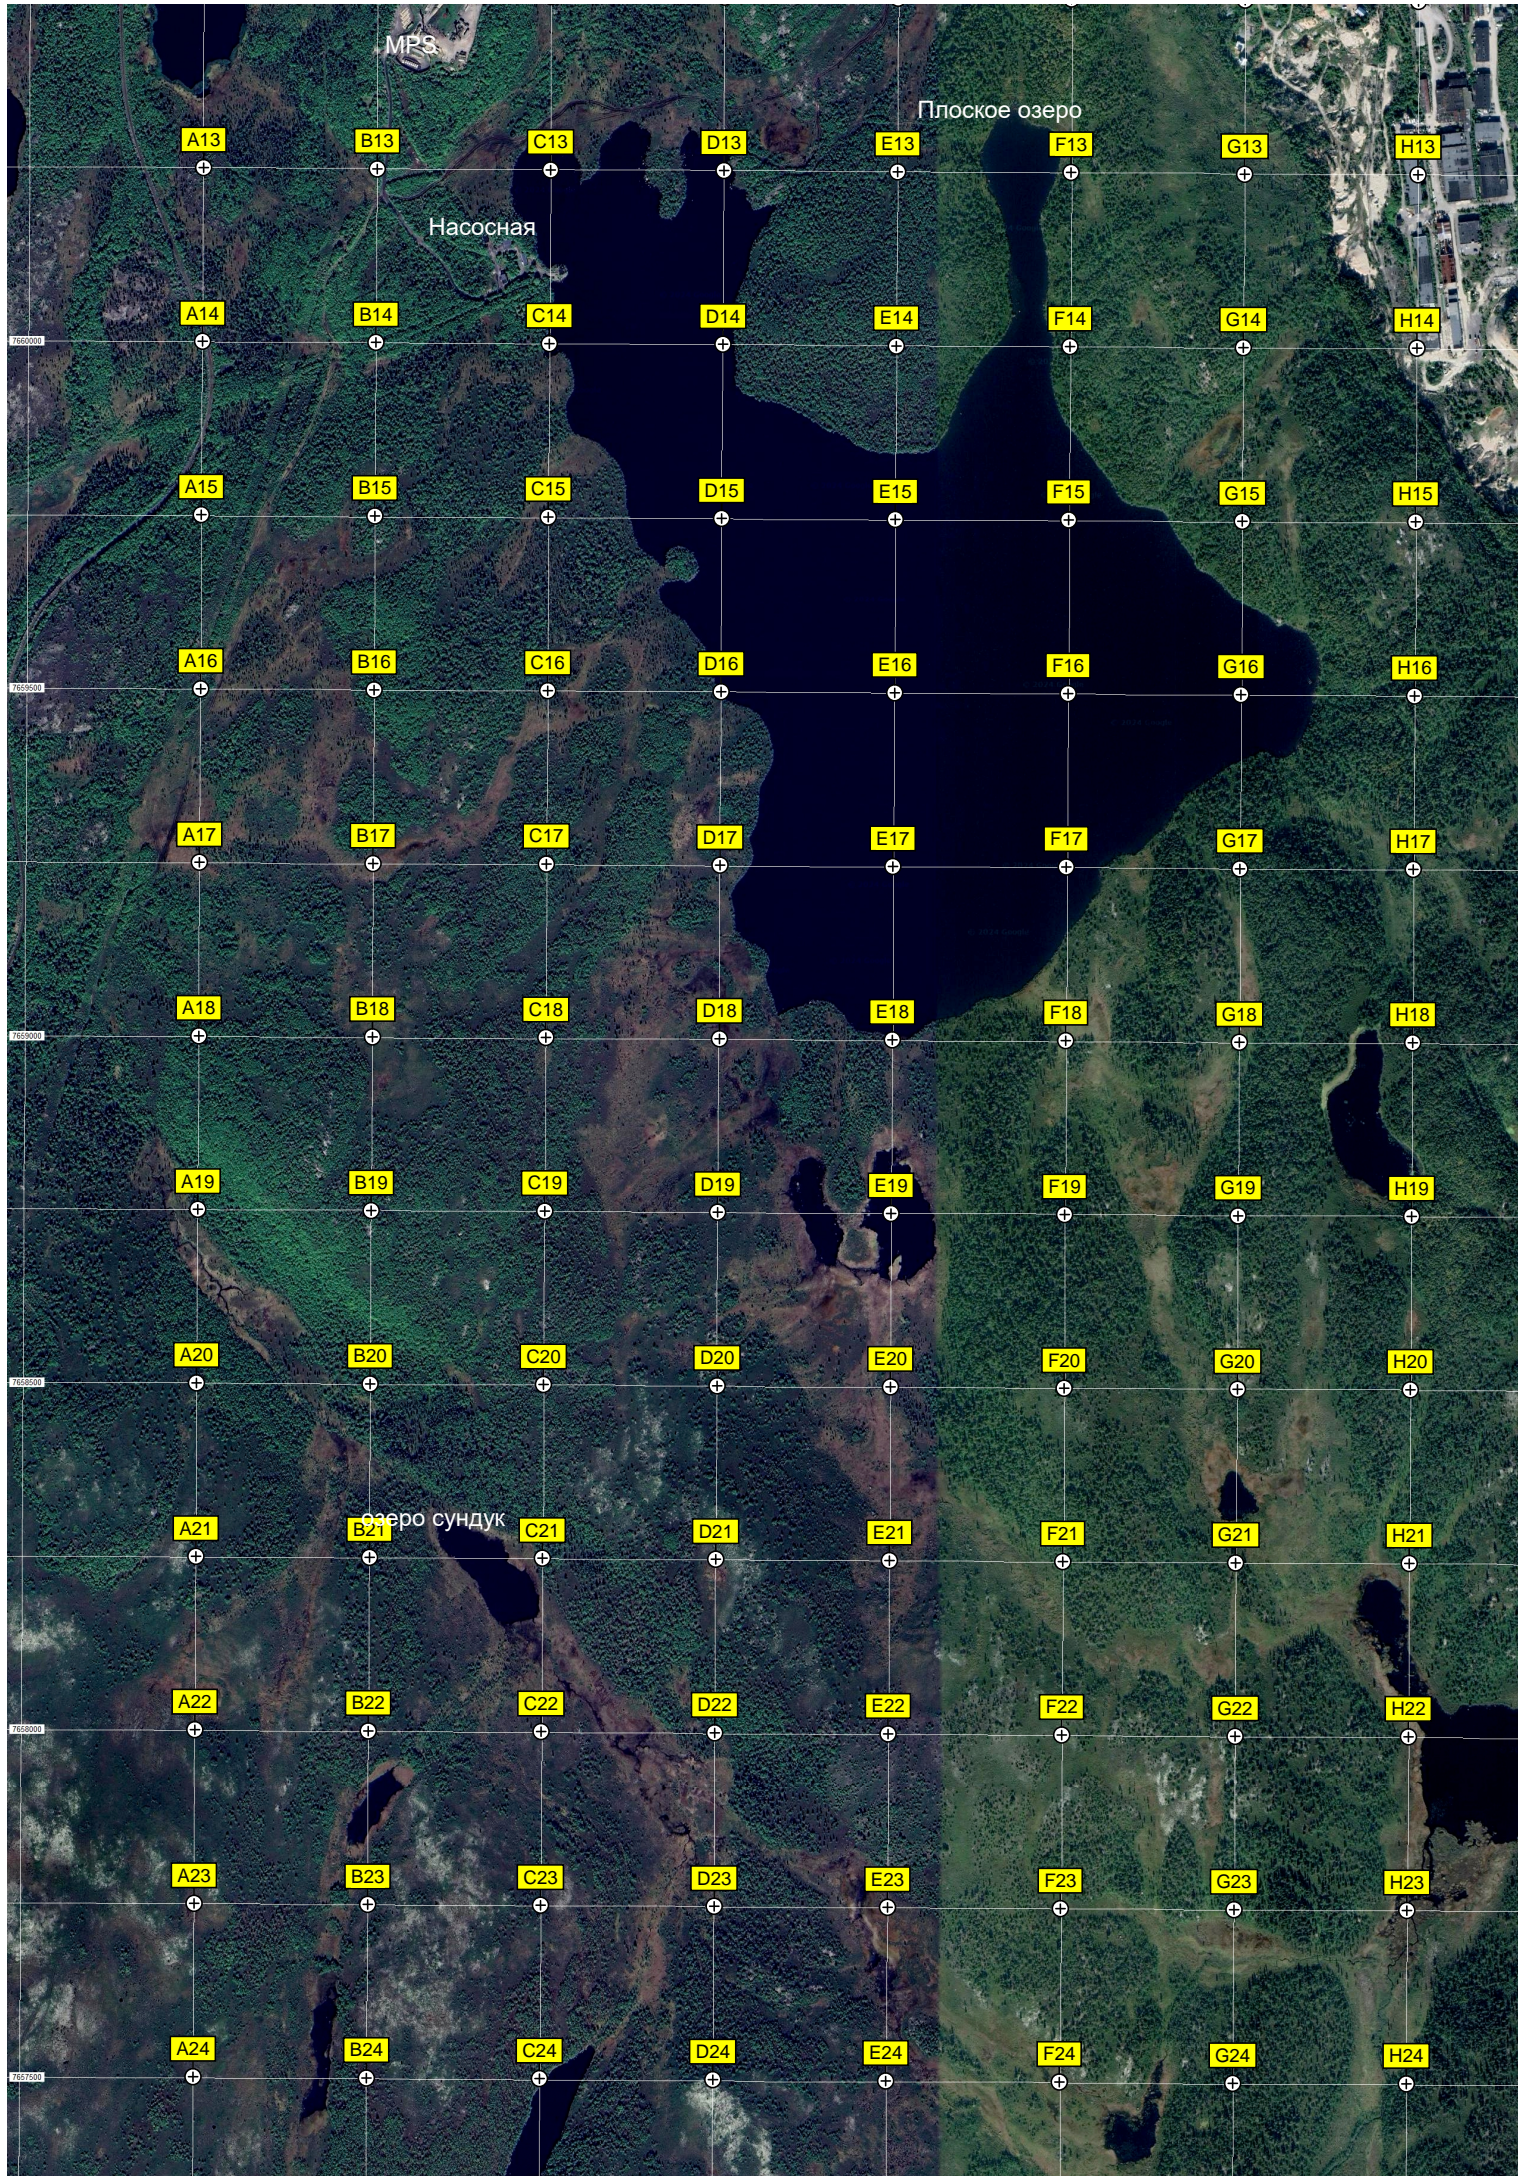

Первый передающий радиопередатчик

КПП

Заброшенный поселок

БАМ 3289

УН-18937

Баня

ВЧ 42914

КПП ДОСМО

КПП

стела "североморск"

Жд. станция Ваенга

Консервация

20А16

20В6М

МПС

Плоское озеро

G24

H24

Вч связи

Автодром

Ангар

Водопускной туннель

Ту-16

стоянка для самолёта ВЛ 4/32