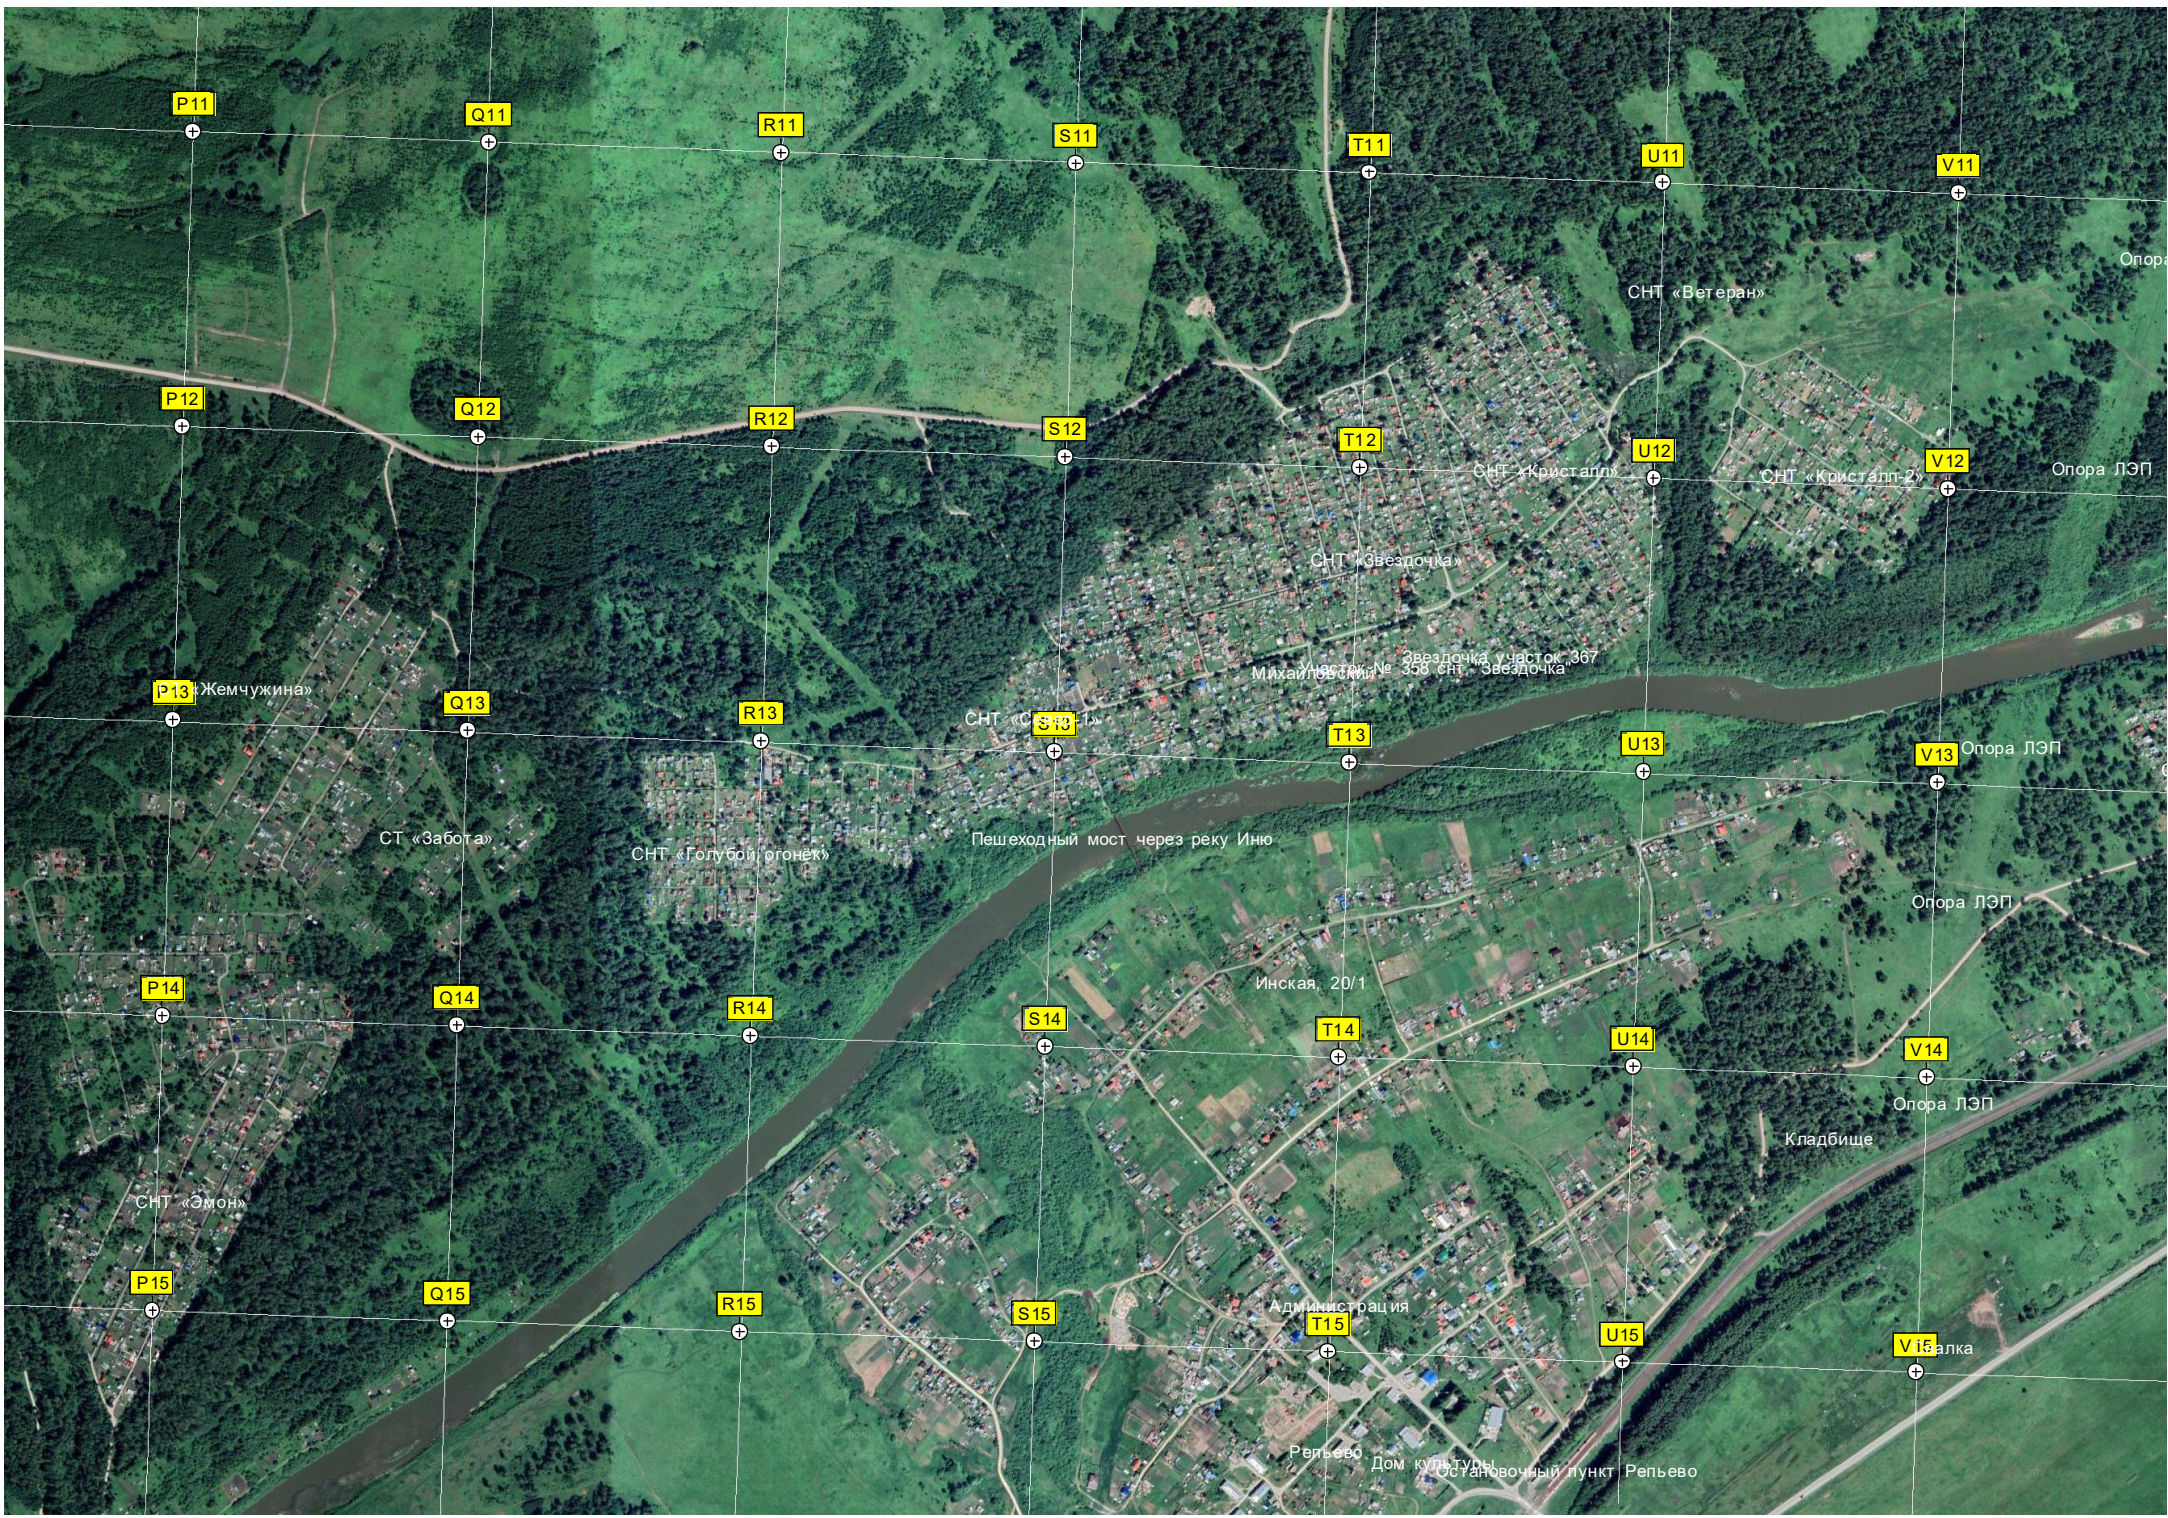

P11

Q11

R11

S11

T11

U11

V11

P12

Q12

R12

S12

T12

U12

V12

P13

Q13

R13

S13

T13

U13

V13

P14

Q14

R14

S14

T14

U14

V14

P15

Q15

R15

S15

T15

U15

V15

СНТ «Ветеран»

СНТ «Кристалл»

СНТ «Кристалл-2»

СНТ «Звездочка»

Михайловский
Звездочка участок 367
350 снт. Звездочка

СНТ «Солнечный»

СТ «Забота»

СНТ «Голубой огонёк»

Пешеходный мост через реку Иню

Инская, 20/1

СНТ «Смоун»

Администрация

Рельево
Дом культуры
Станционный пункт Рельево

Кладбище

Опора ЛЭП

Опора ЛЭП

Опора

Опора ЛЭП

Опора ЛЭП

Опора ЛЭП

Опора ЛЭП