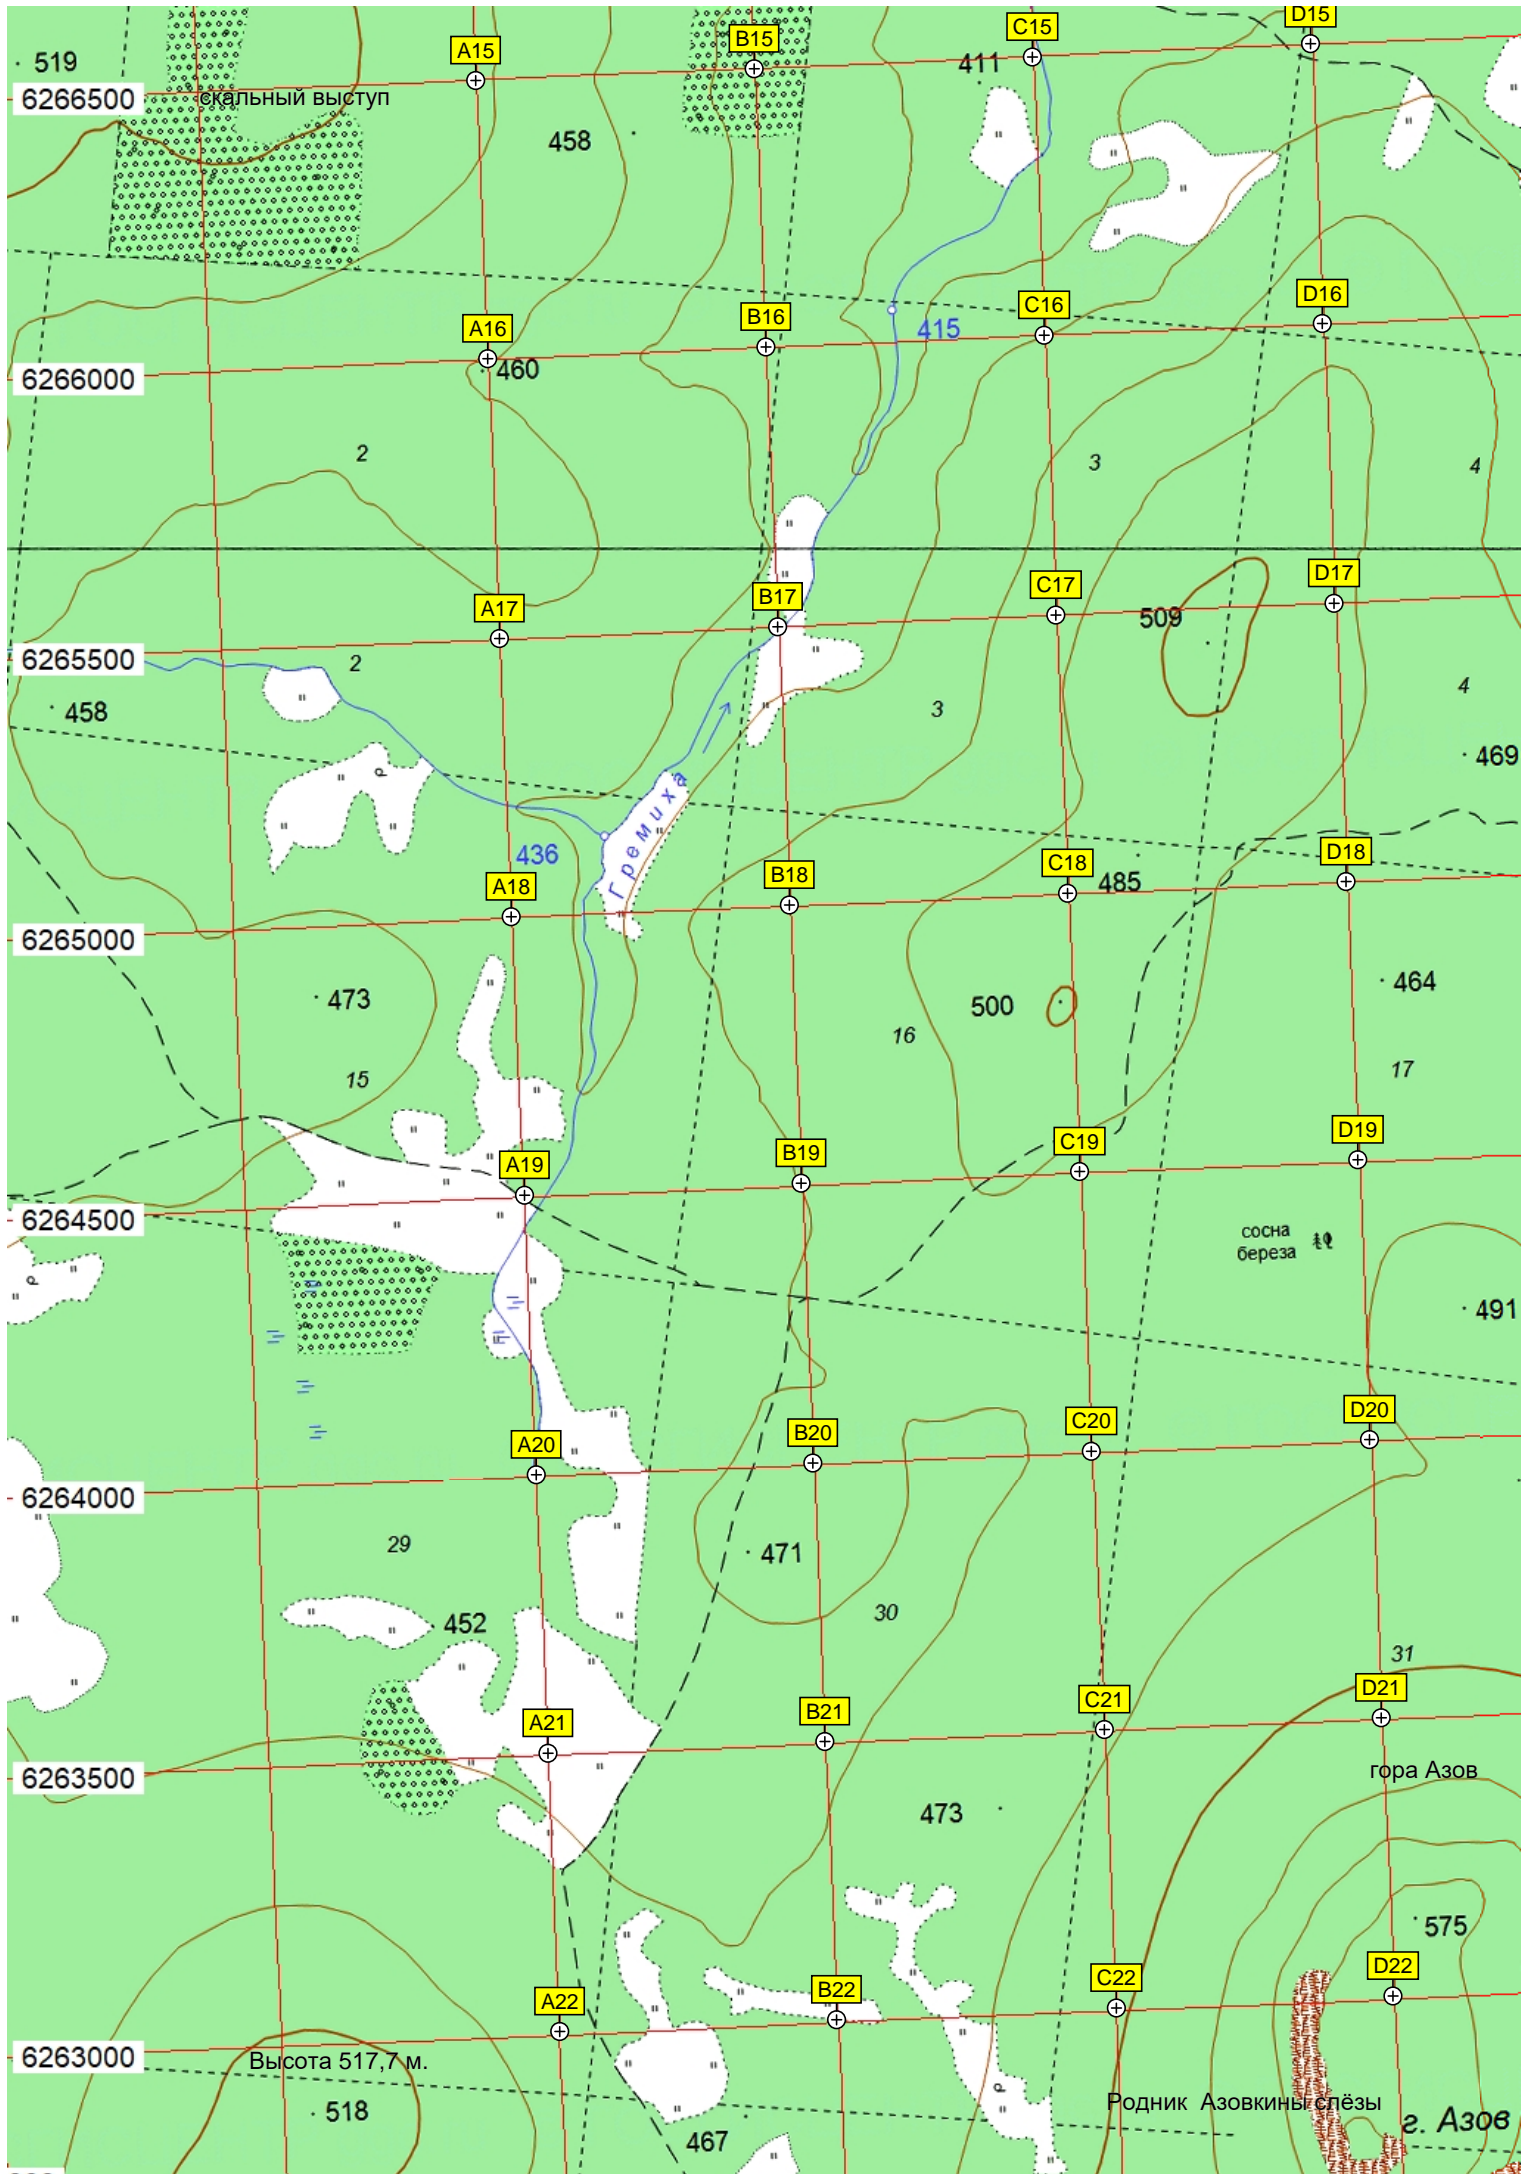

327000

327500

328000

328500

329000

Заброшенный рудник

ур. Южная Чесноковка

396

10

369

с/пТ «Рябинушка-3»

379

ра

90

10

**ПОЛЕВСКОЙ  
(СЕВЕРСКИЙ)**