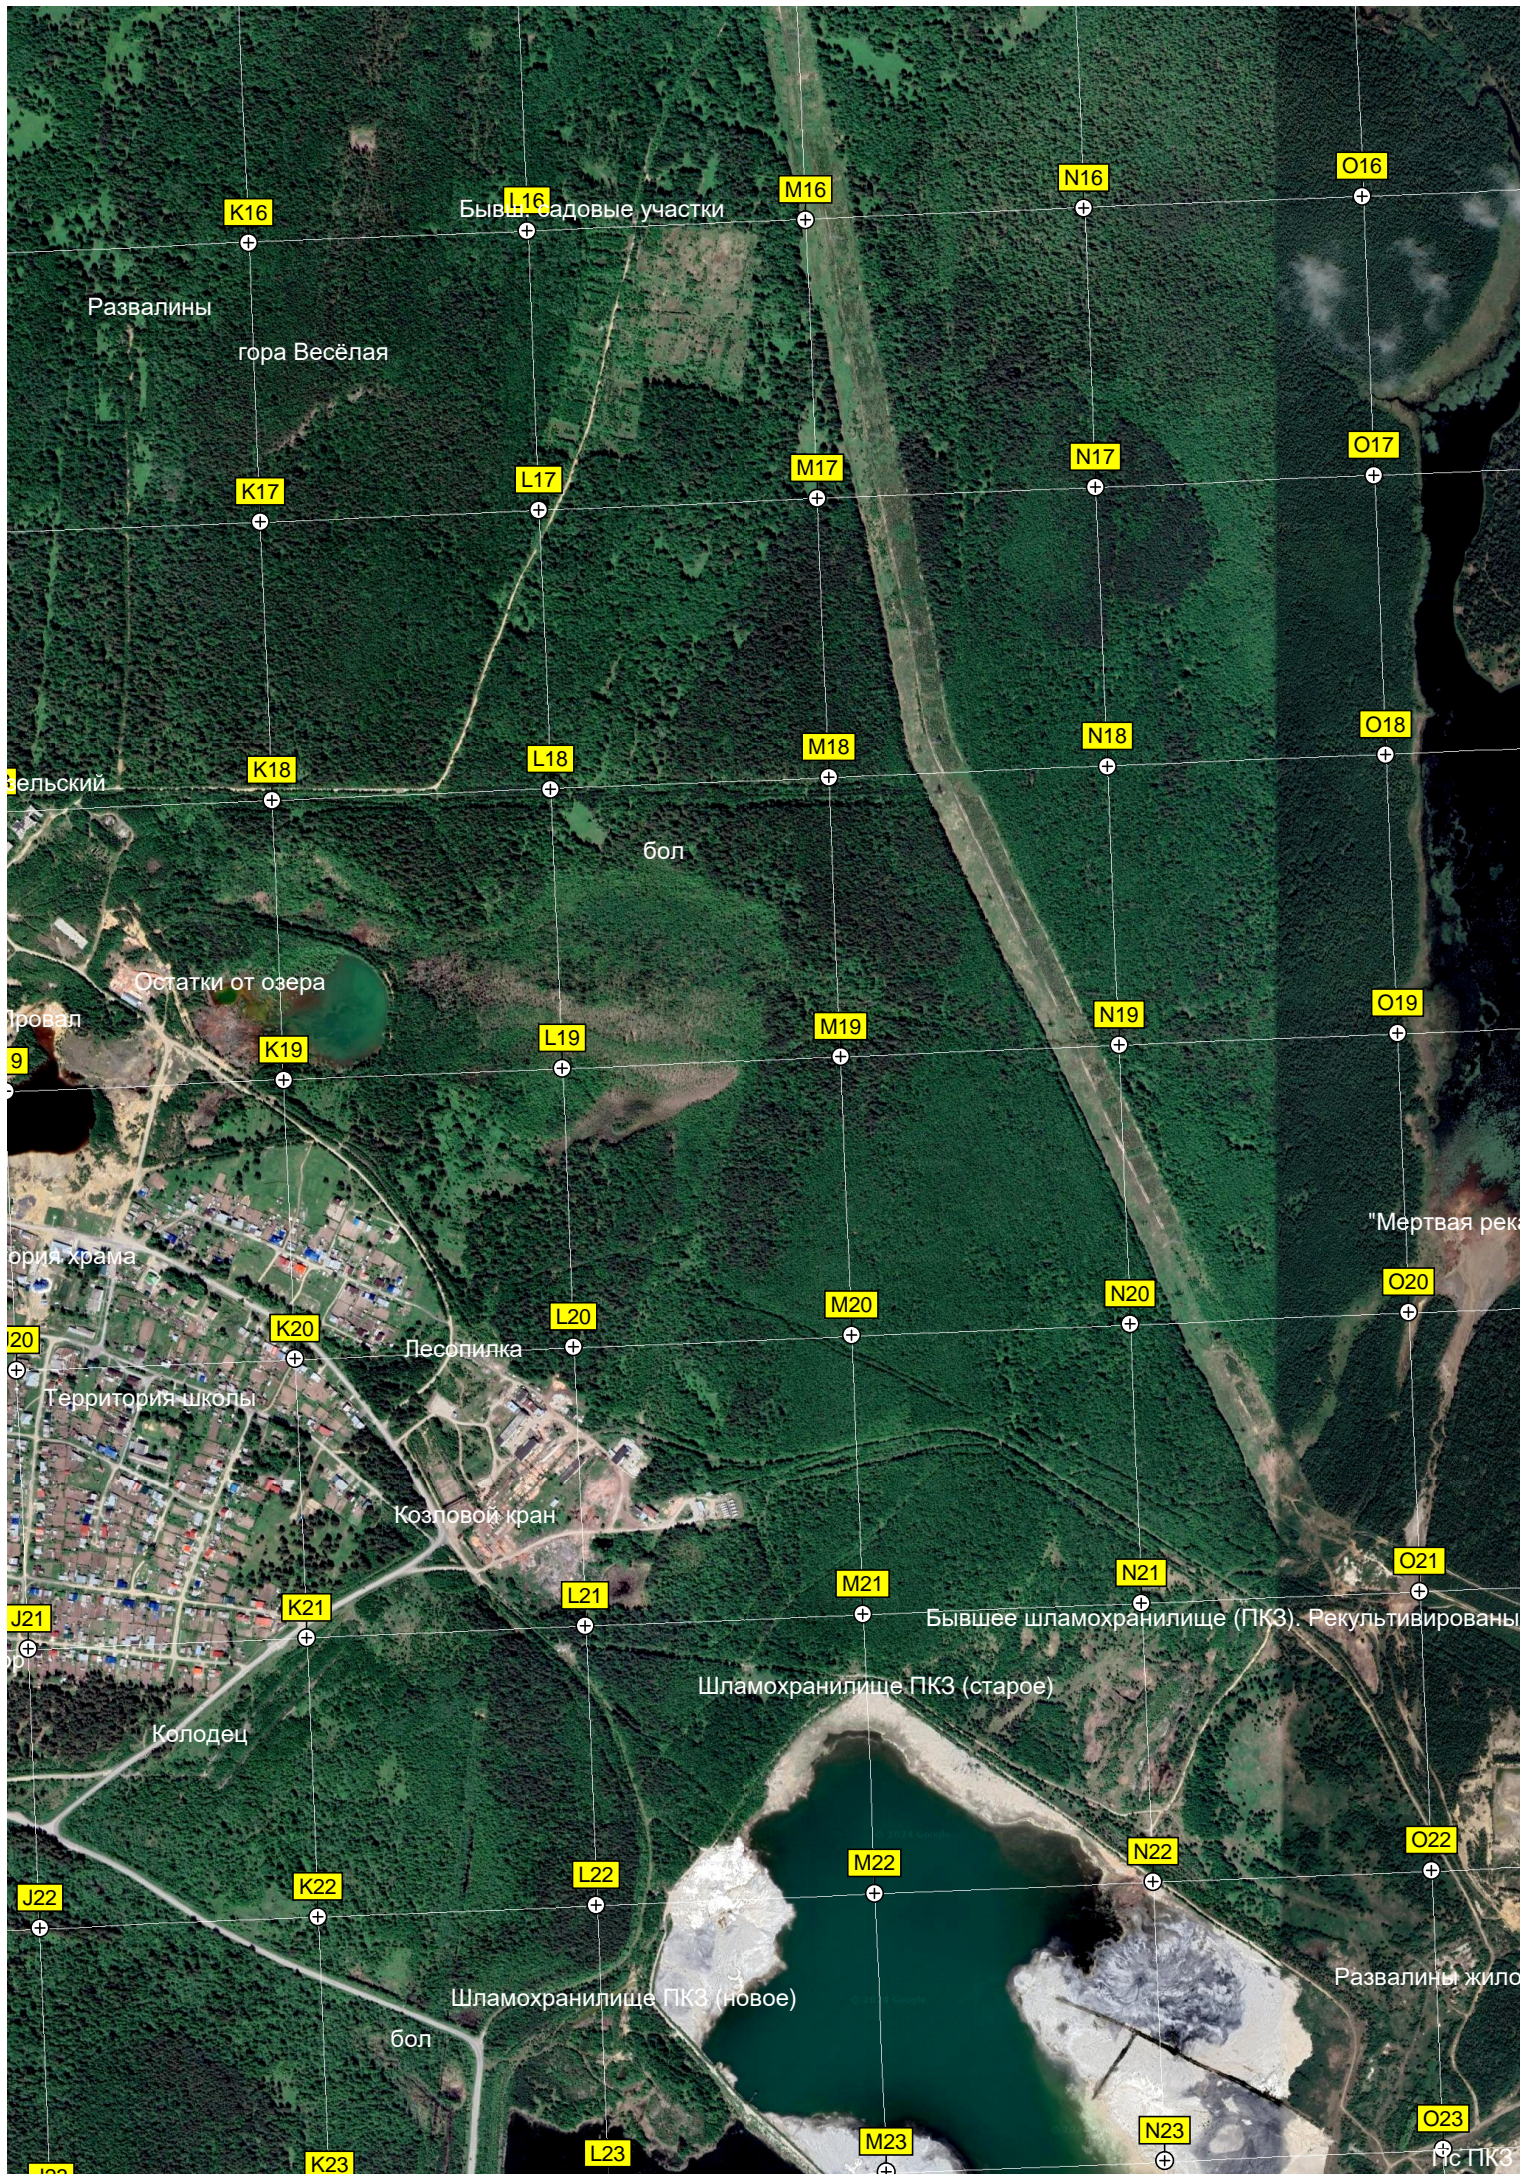

K16

L16

M16

N16

O16

Бывшие садовые участки

Развалины

гора Весёлая

K17

L17

M17

N17

O17

K18

L18

M18

N18

O18

ельский

бол

Остатки от озера

K19

L19

M19

N19

O19

ровал

9

ория храма

K20

L20

M20

N20

O20

20

Лесопиялка

Территория школы

Козловый кран

"Мертвая рек

J21

K21

L21

M21

N21

O21

Бывшее шламохранилище (ПК3). Рекультивированы

Колодец

Шламохранилище ПК3 (старое)

J22

K22

L22

M22

N22

O22

Шламохранилище ПК3 (новое)

бол

Развалины жилого

J23

K23

L23

M23

N23

O23

с ПК3