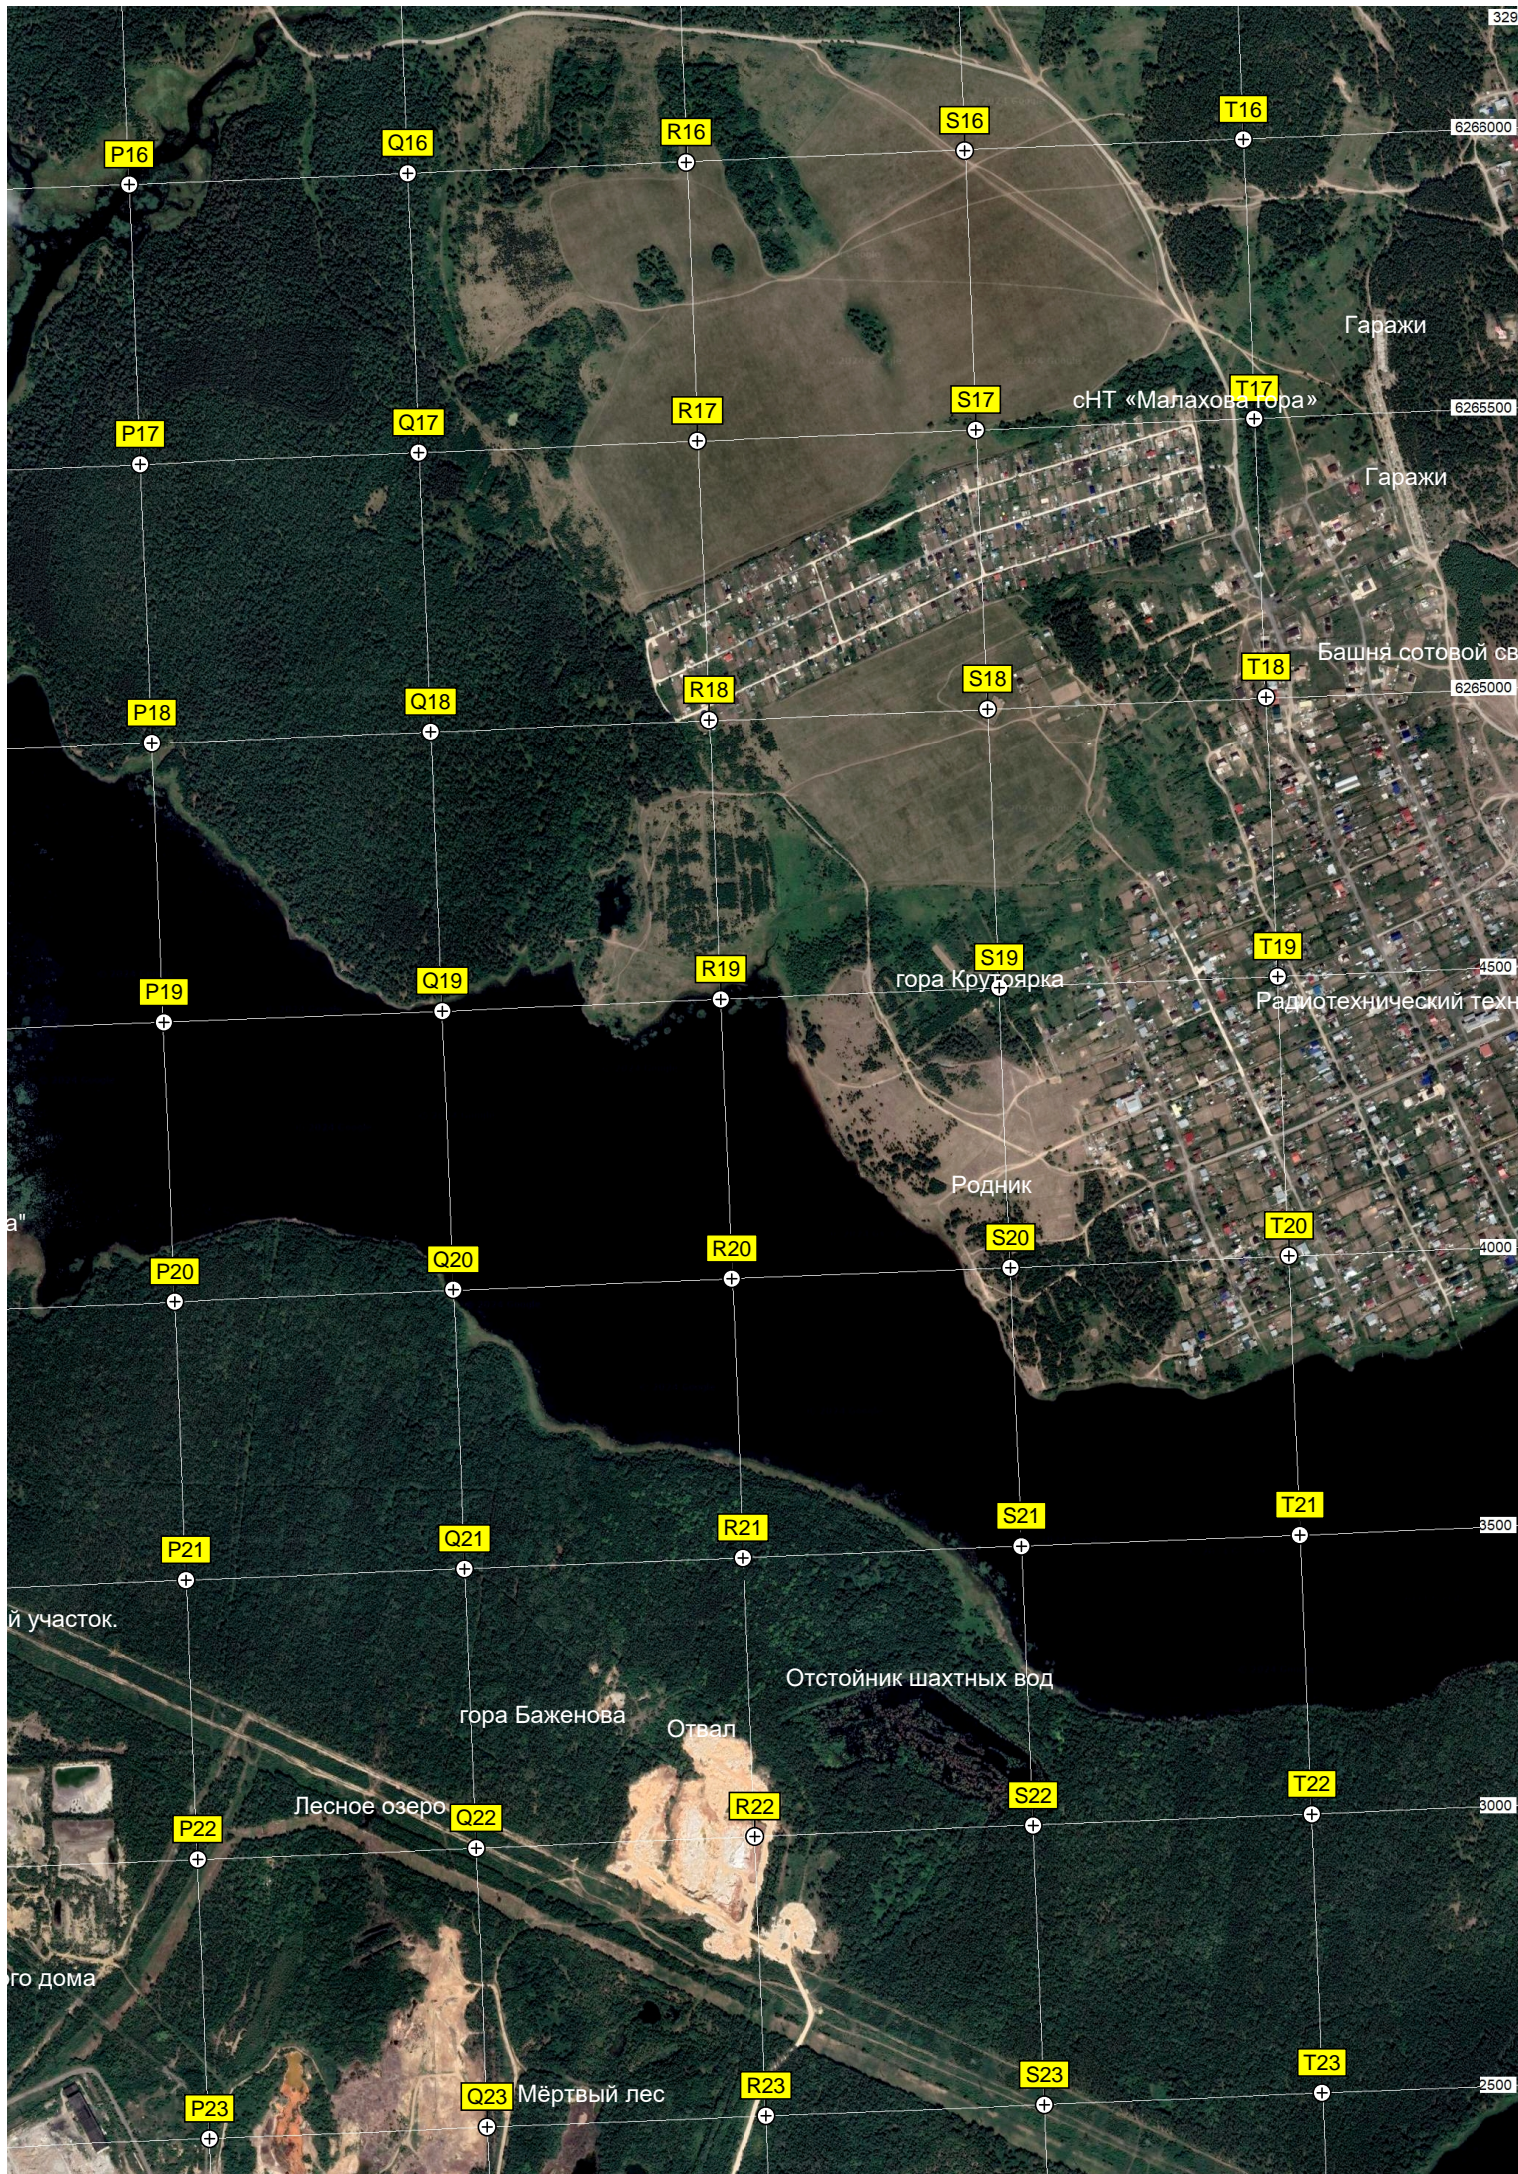

P16

Q16

R16

S16

T16

P17

Q17

R17

S17

T17

P18

Q18

R18

S18

T18

P19

Q19

R19

S19

T19

P20

Q20

R20

S20

T20

P21

Q21

R21

S21

T21

P22

Q22

R22

S22

T22

P23

Q23

R23

S23

T23

сНТ «Малахова гора»

Гаражи

Гаражи

Башня сотовой св

гора Крутойрка

Родник

гора Баженова

Отвал

Отстойник шахтных вод

Лесное озеро

Мёртвый лес

329

6268000

329

6265500

6265000

4500

4000

3500

3000

2500