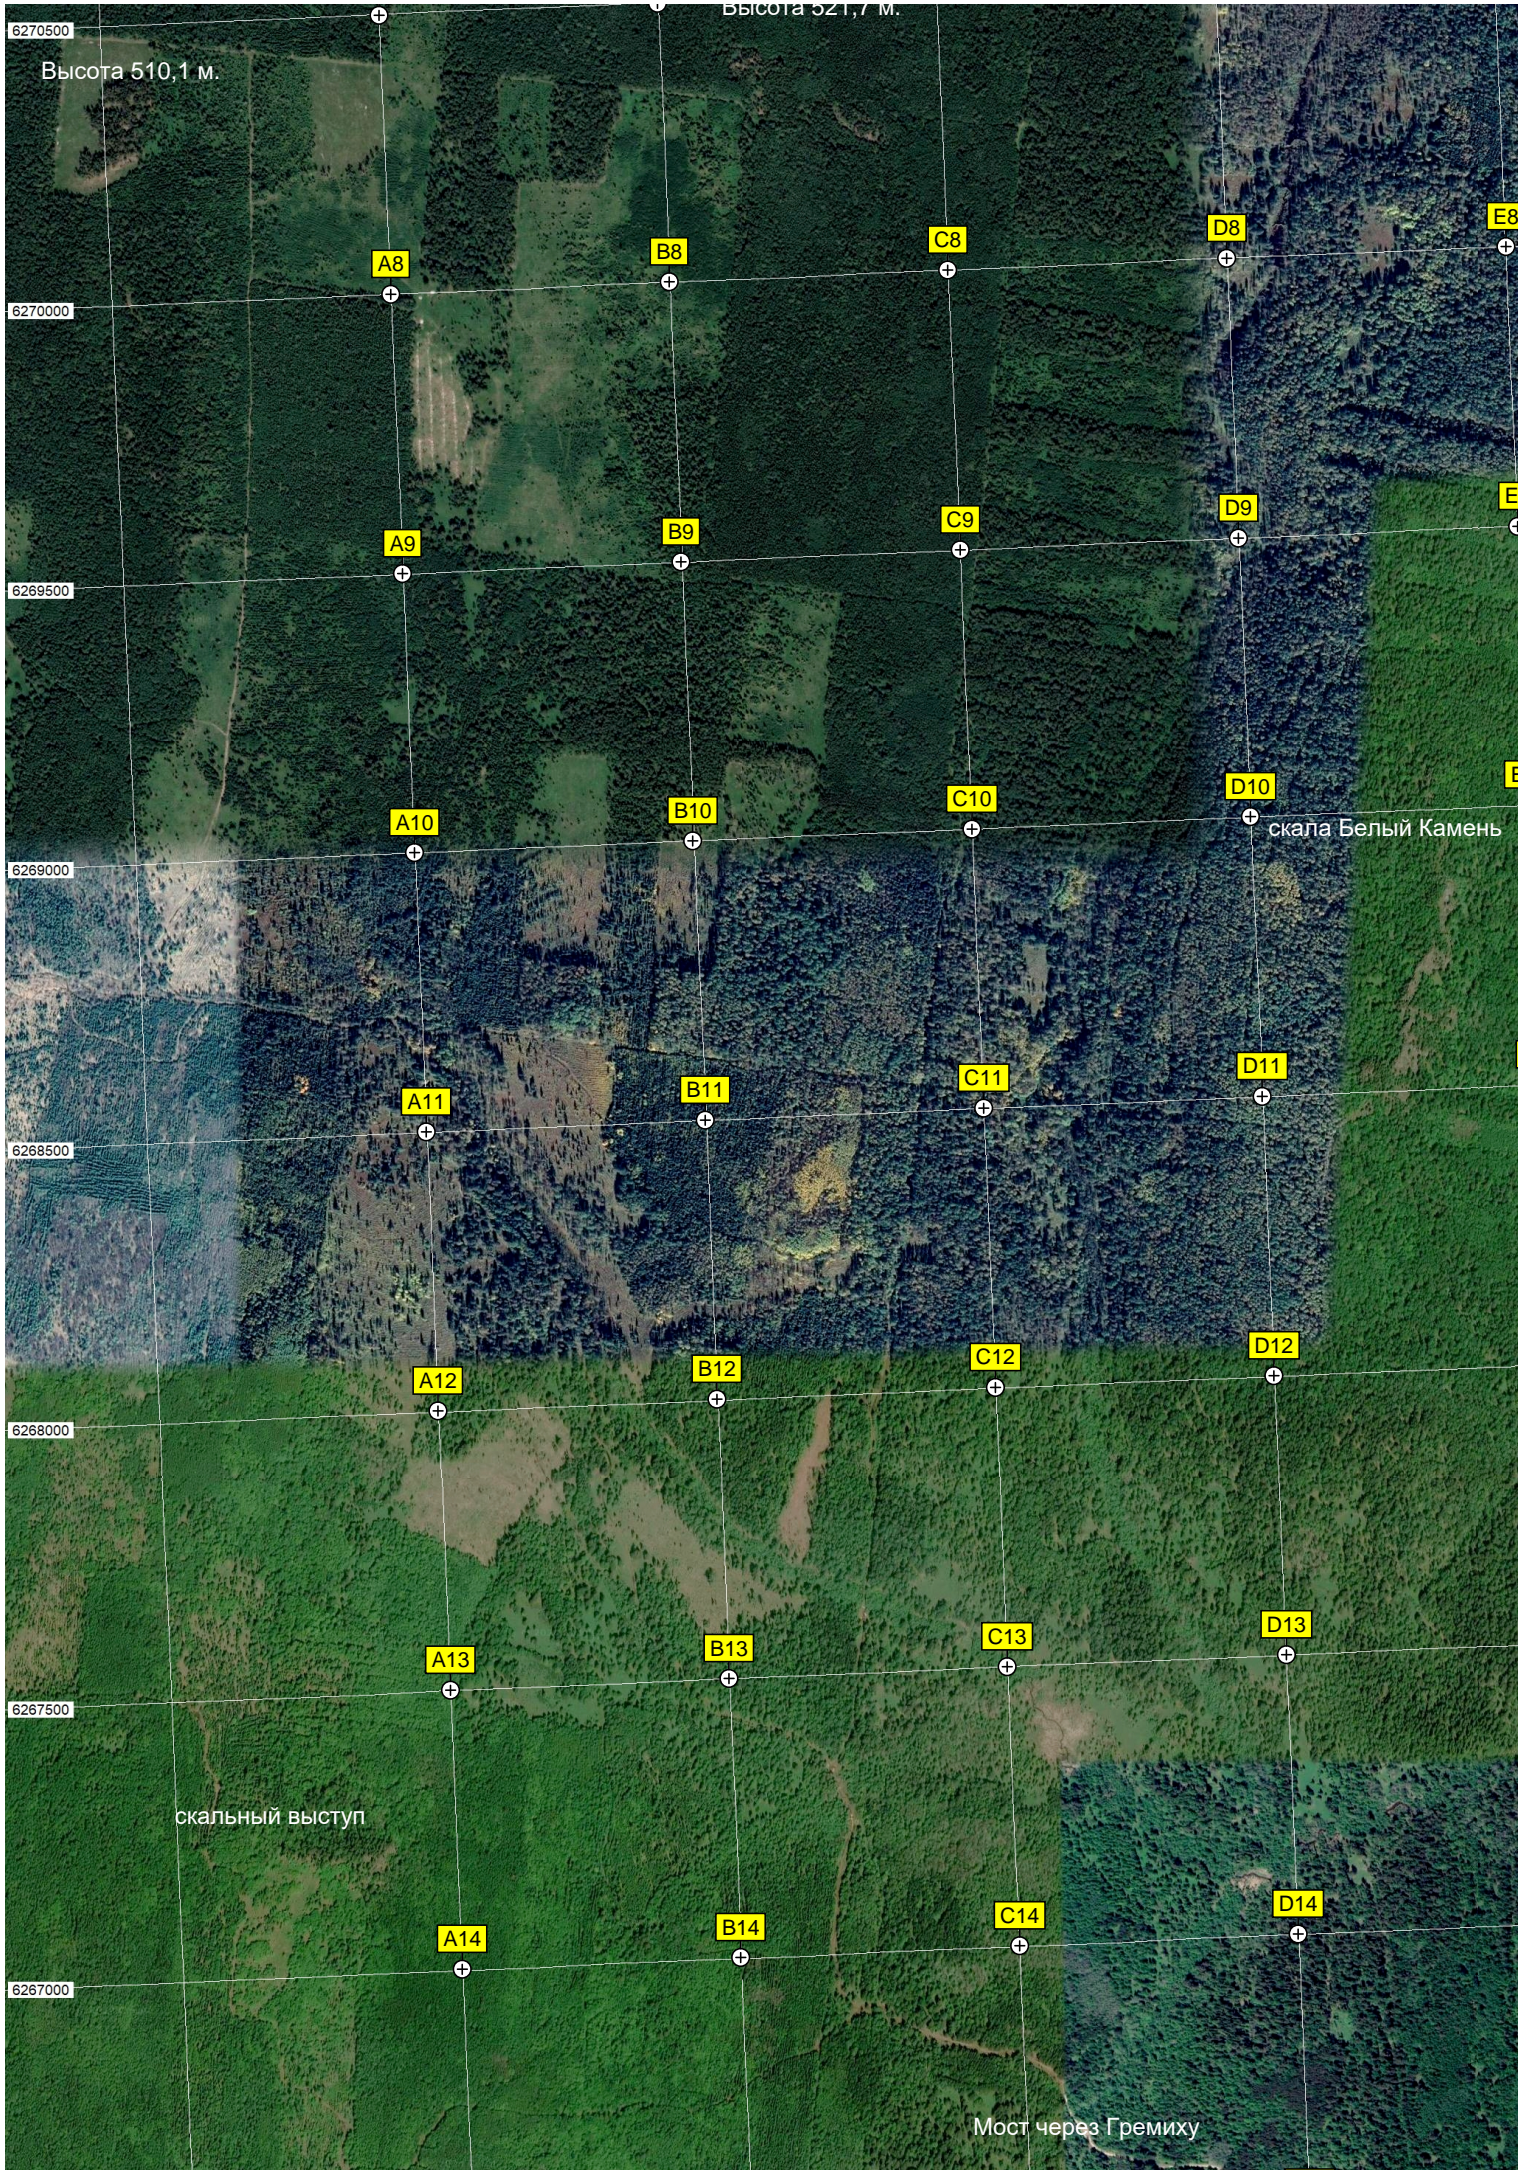

T7

3500

сНТ «Рябинушка-3»

Высота 521,7 м.

Высота 510,1 м.

6270500

6270000

6269500