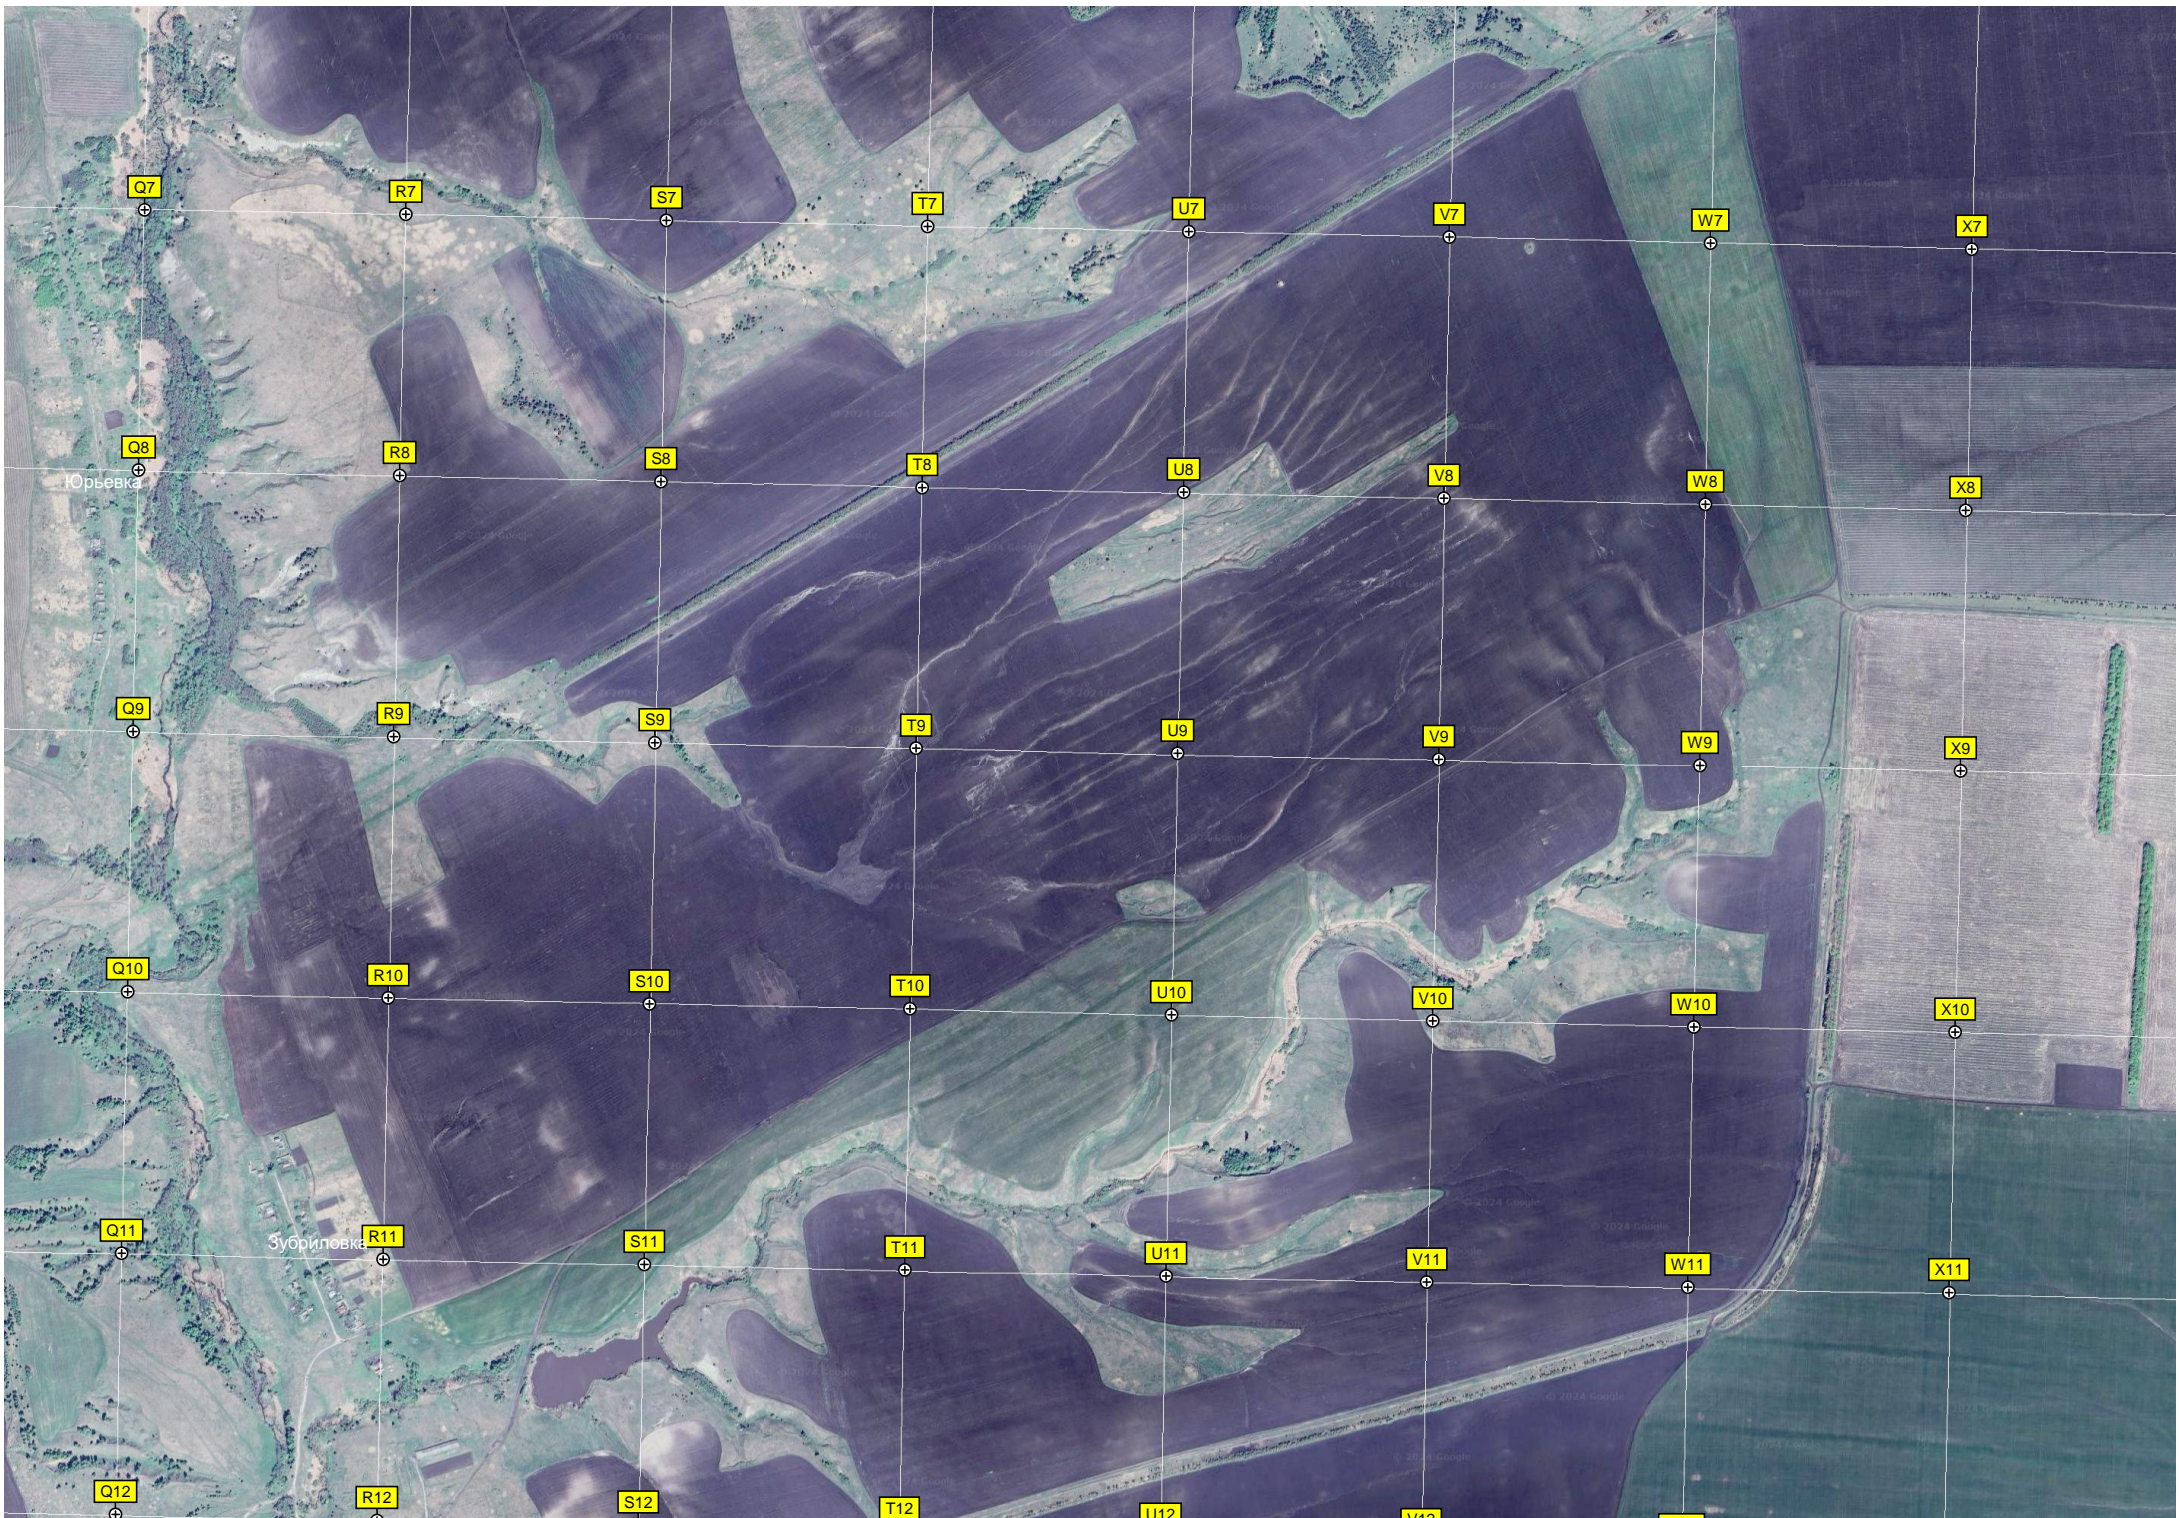

Дом бывшего губернатора Саратовской области Дмитрия Федоровича Аяцкова

Военный МАЗ

Лес Калининский

Кладбище

Юрьевка

Зубриловка

5824500

5824000