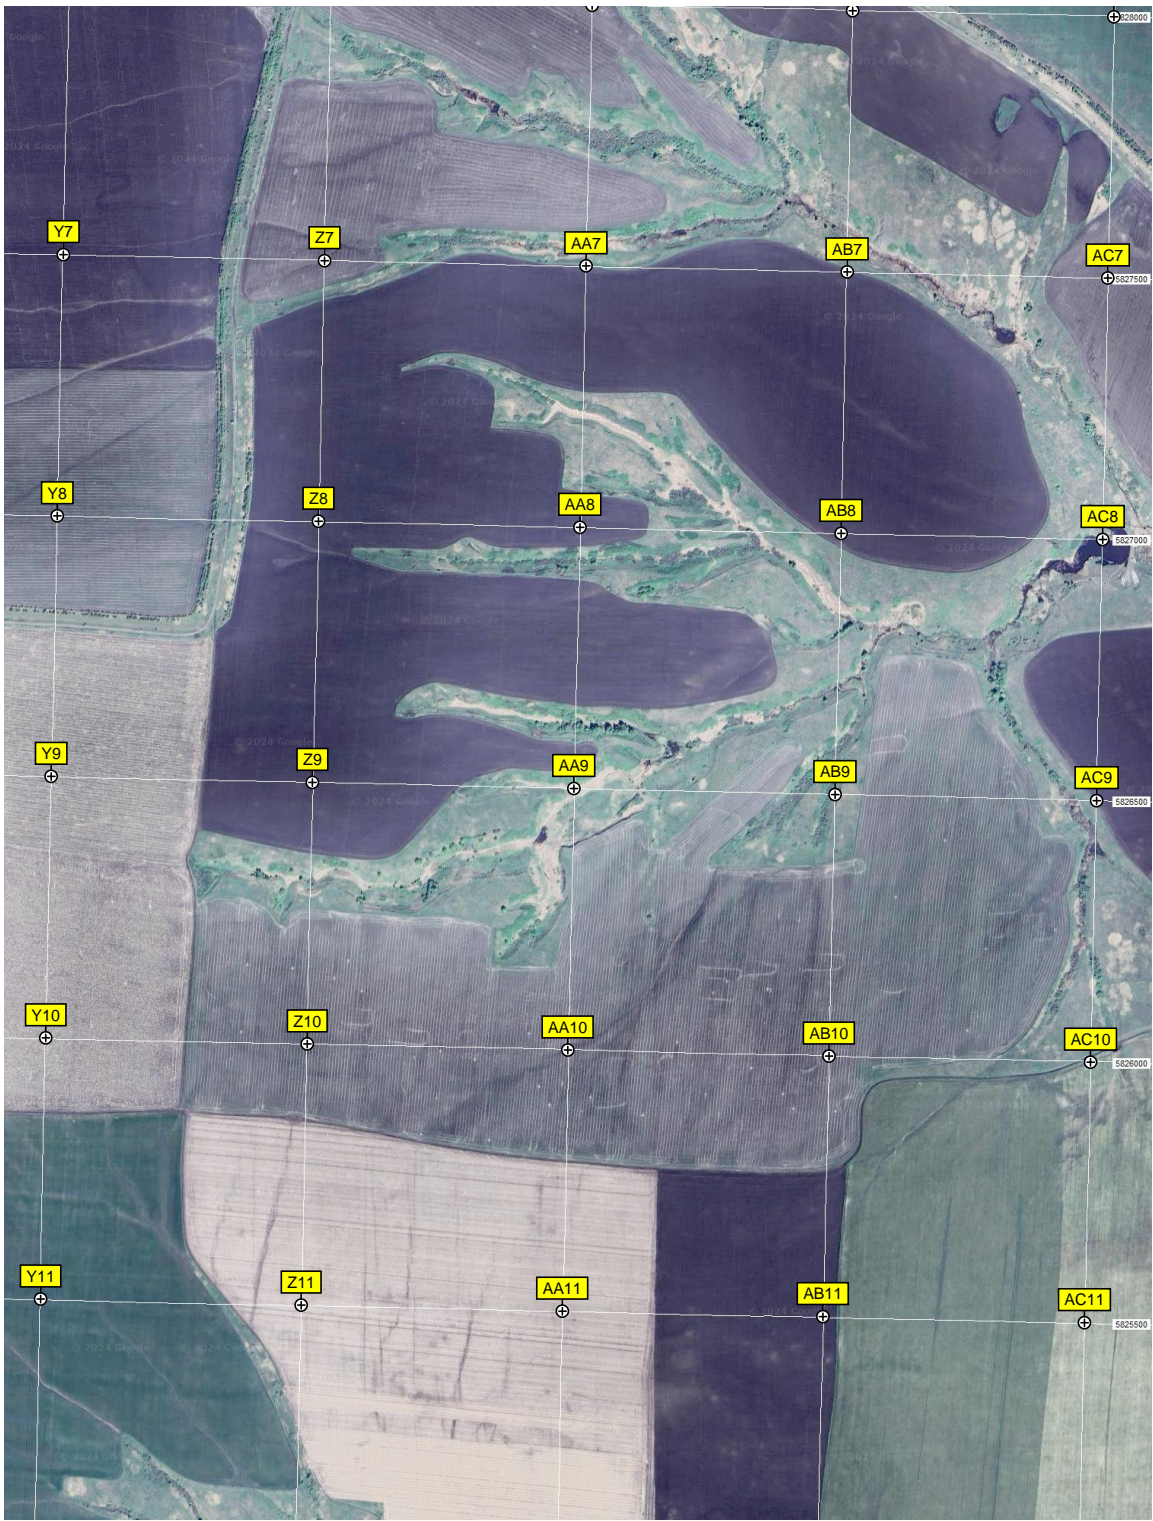

Дом бывшего губернатора Саратовской области Дмитрия Федоровича Аяцкова

Военный МАЗ

Лес Калининский

Кладбище

Юрьевка

Зубриловка

5824500

5824000