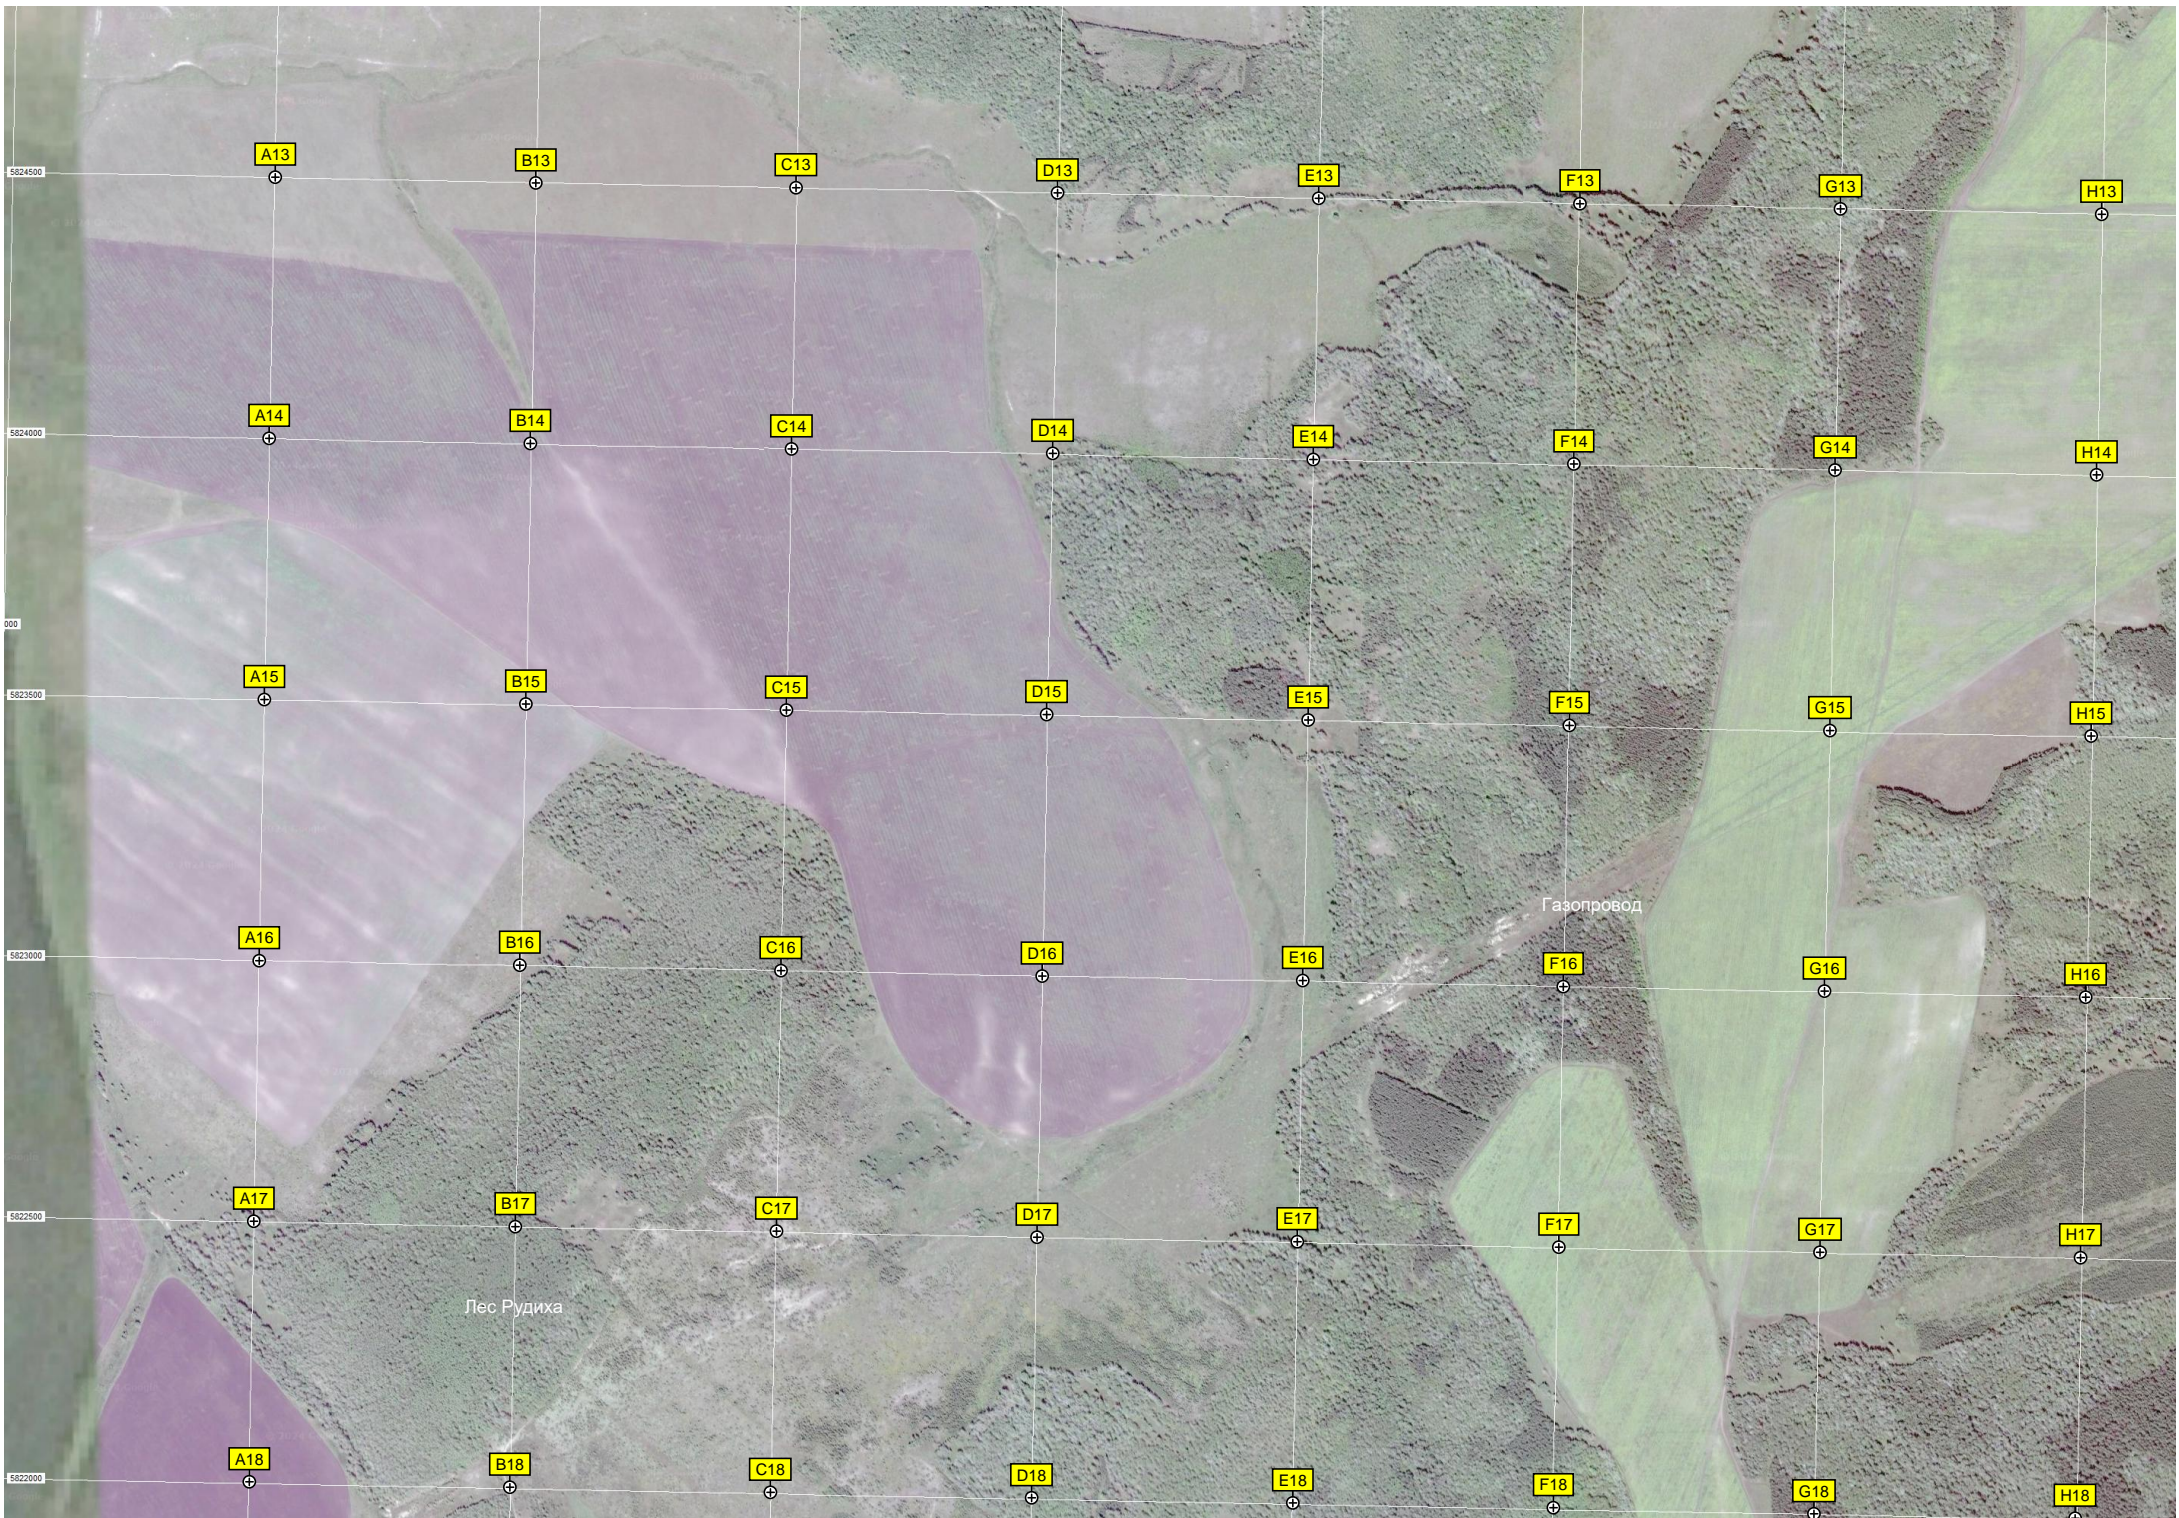

Дом бывшего губернатора Саратовской области Дмитрия Федоровича Аяцкова

Военный МАЗ

Лес Калининский

Кладбище

Юрьевка

Зубриловка

5824500

5824000